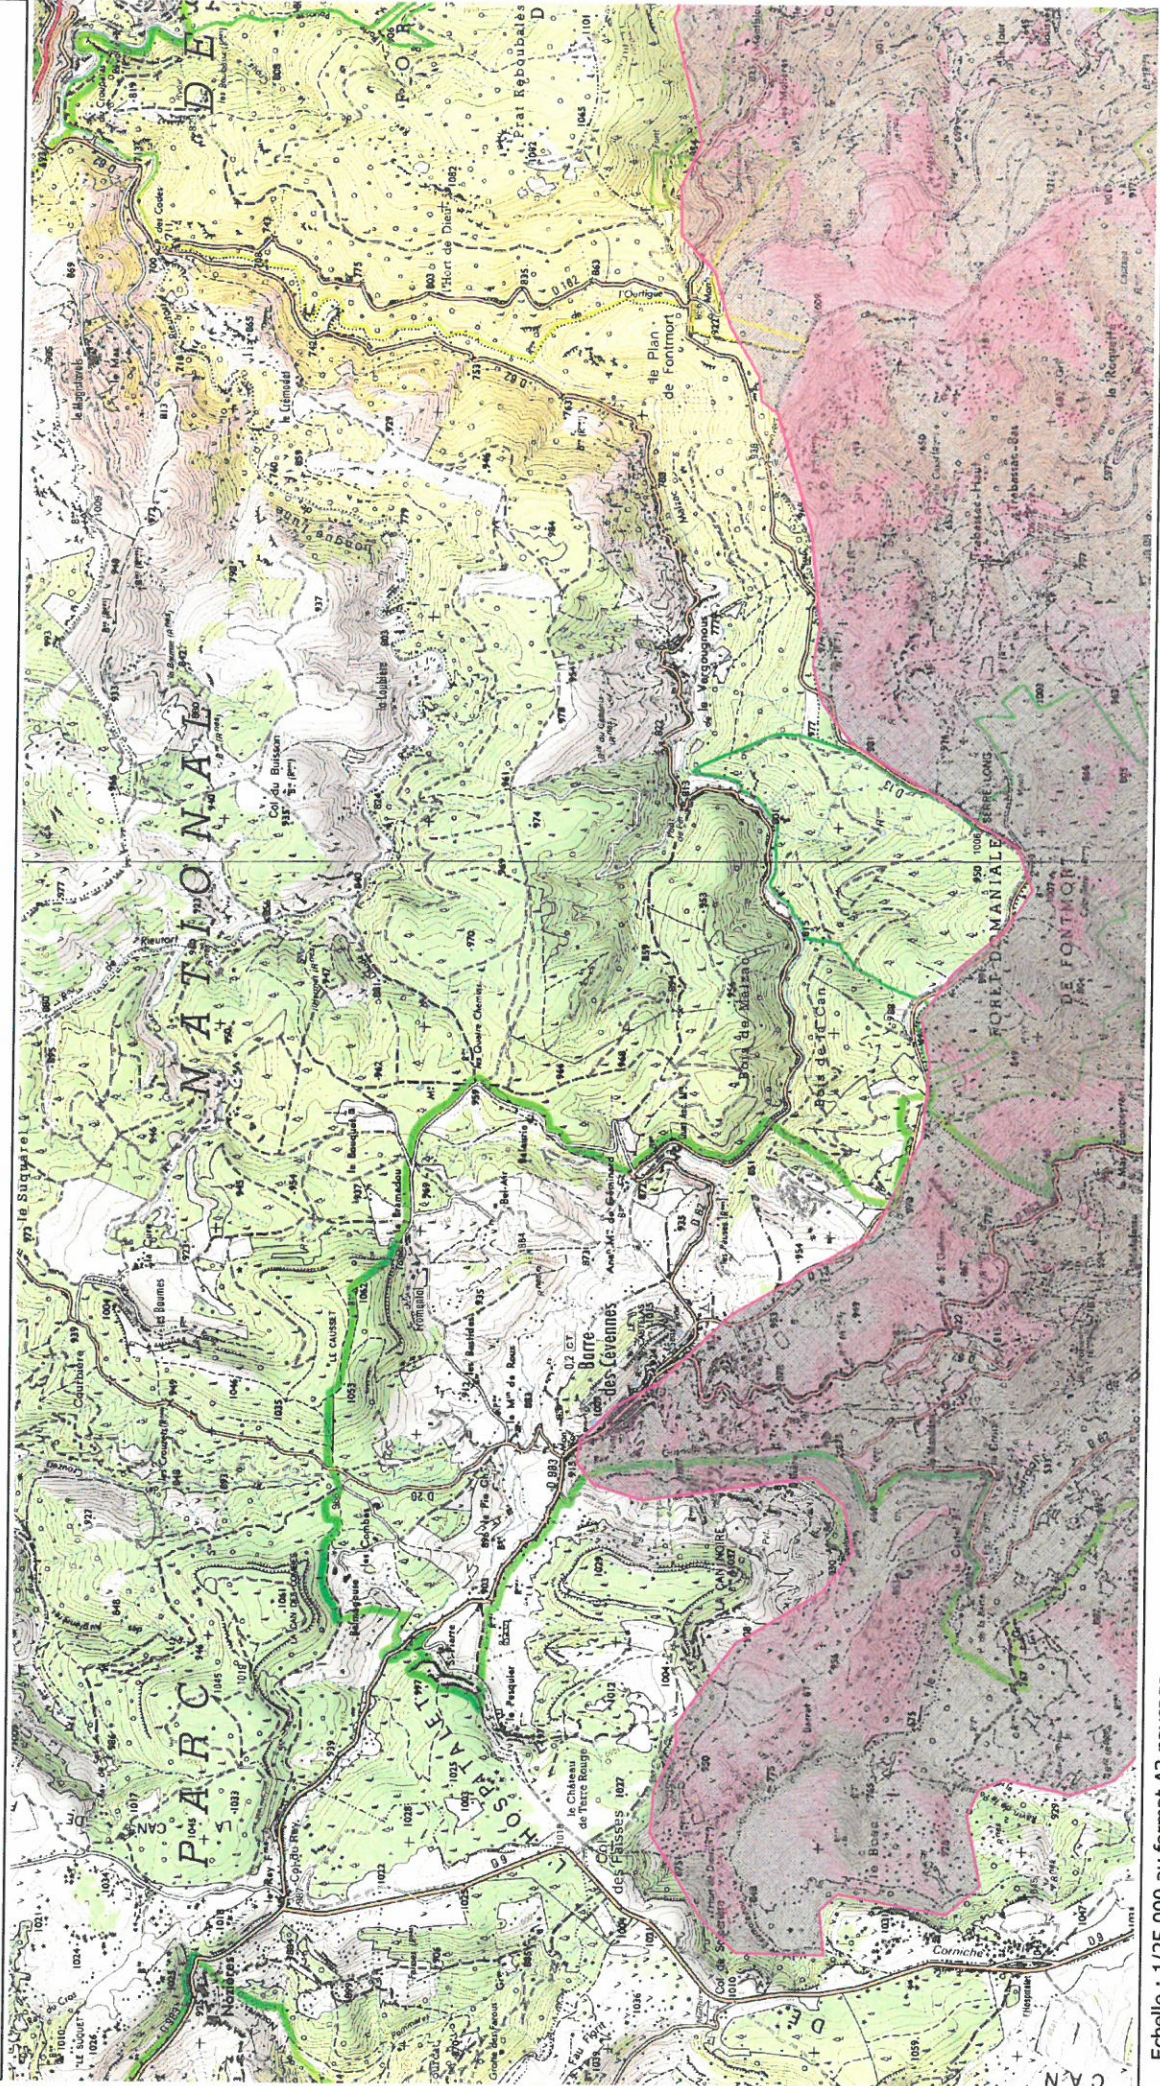

Site Natura 2000 "VALLEE DU GARDON DE MIALET"
Zone spéciale de conservation "FR9101367"
(Département(s) : "Lozère et Gard")

Carte 1/9 au 1/25 000

Zone Spéciale de Conservation (ZSC)

Echelle : 1/25 000 au format A3 paysage
Fond IGN © Scan 25
Données DREAL LRMP
Date : Février 2016

Site Natura 2000 "VALLEE DU GARDON DE MIALET"
 Zone spéciale de Conservation "FR9101367"
 (Département(s) : "Lozère et Gard")

Carte 2/9 au 1/25 000

 Zone Spéciale de Conservation (ZSC)

Echelle : 1/25 000 au format A3 paysage
 Fond IGN @ Scan 25
 Données DREAL LRMP
 Date : Février 2016

Site Natura 2000 "VALLEE DU GARDON DE MIALET"
 Zone spéciale de conservation "FR9101367"
 (Département(s) : "Lozère et Gard")

Carte 3/9 au 1/25 000

Zone Spéciale de Conservation (ZSC)

Echelle : 1/25 000 au format A3 paysage
 Fond IGN® Scan 25
 Données DREAL LRMP
 Date : Février 2016

Site Natura 2000 "VALLEE DU GARDON DE MIALET"
Zone spéciale de conservation "FR9101367"
(Département(s) : "Lozère et Gard")

Carte 4/9 au 1/25 000

Echelle : 1/25 000 au format A3 paysage
Fond IGN © Scan 25
Données DREAL LRMP
Date : Février 2016