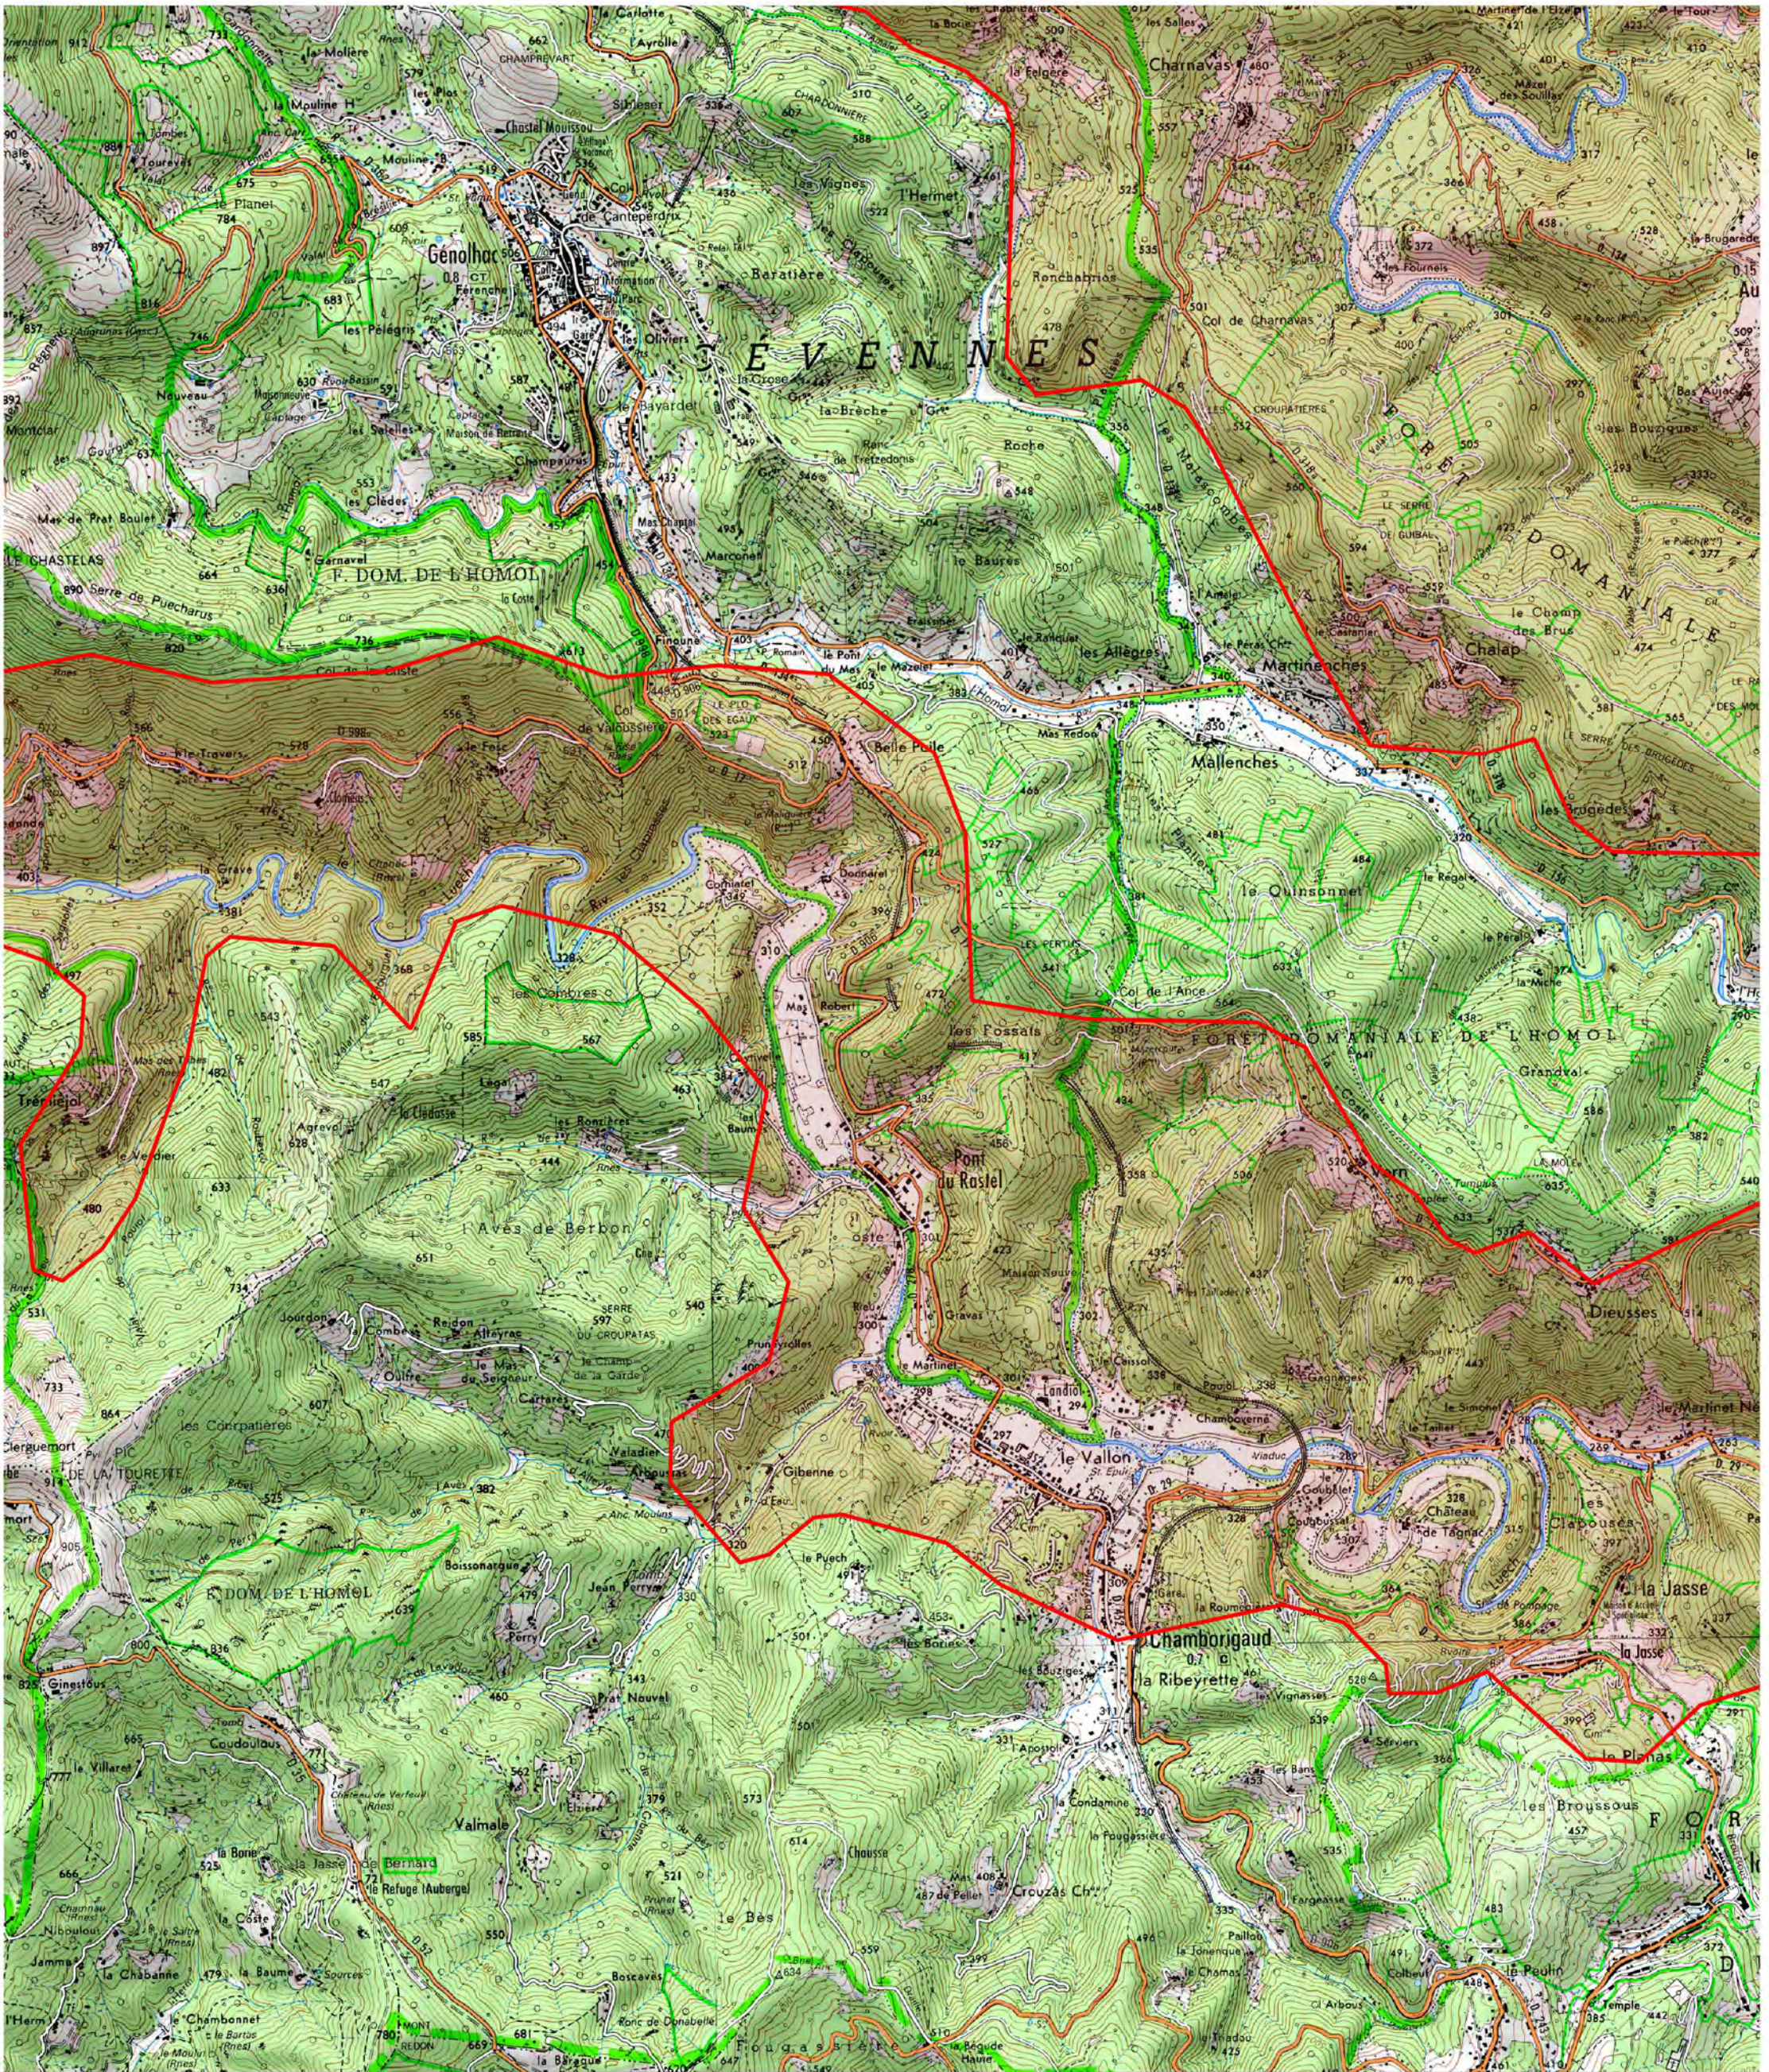

Site Natura 2000 - Hautes Vallées de la Cèze et du Luech  
 Zone spéciale de conservation FR9101364  
 Départements du Gard et de la Lozère, Région Languedoc-Roussillon

Carte d'assemblage au 1/100 000 et 6 cartes au 1/25 000 annexées à l'arrêté de désignation du site Natura 2000  
 Signées le :

Site Natura 2000 - Hautes Vallées de la Cèze et du Luech  
Zone spéciale de conservation FR9101364  
(Départements du Gard et de la Lozère, Région Languedoc-Roussillon)

Carte 1/6 au 1/25 000

Site Natura 2000 - Hautes Vallées de la Cèze et du Luech  
 Zone spéciale de conservation FR9101364  
 (Départements du Gard et de la Lozère, Région Languedoc-Roussillon)

Carte 3/6 au 1/25 000

 Zone Spéciale de Conservation (ZSC)

0 0.5 1 1.5 2 km

Ministère  
de l'Écologie,  
du Développement  
durable  
et de l'Énergie

# Site Natura 2000 - Hautes Vallées de la Cèze et du Luech Zone spéciale de conservation FR9101364 (Départements du Gard et de la Lozère, Région Languedoc-Roussillon)

Carte 4/6 au 1/25 000

Echelle : 1/25 000 au format A3 portrait  
Fond IGN © Scan 25  
Données DREAL Languedoc-Roussillon  
Date : Août 2015