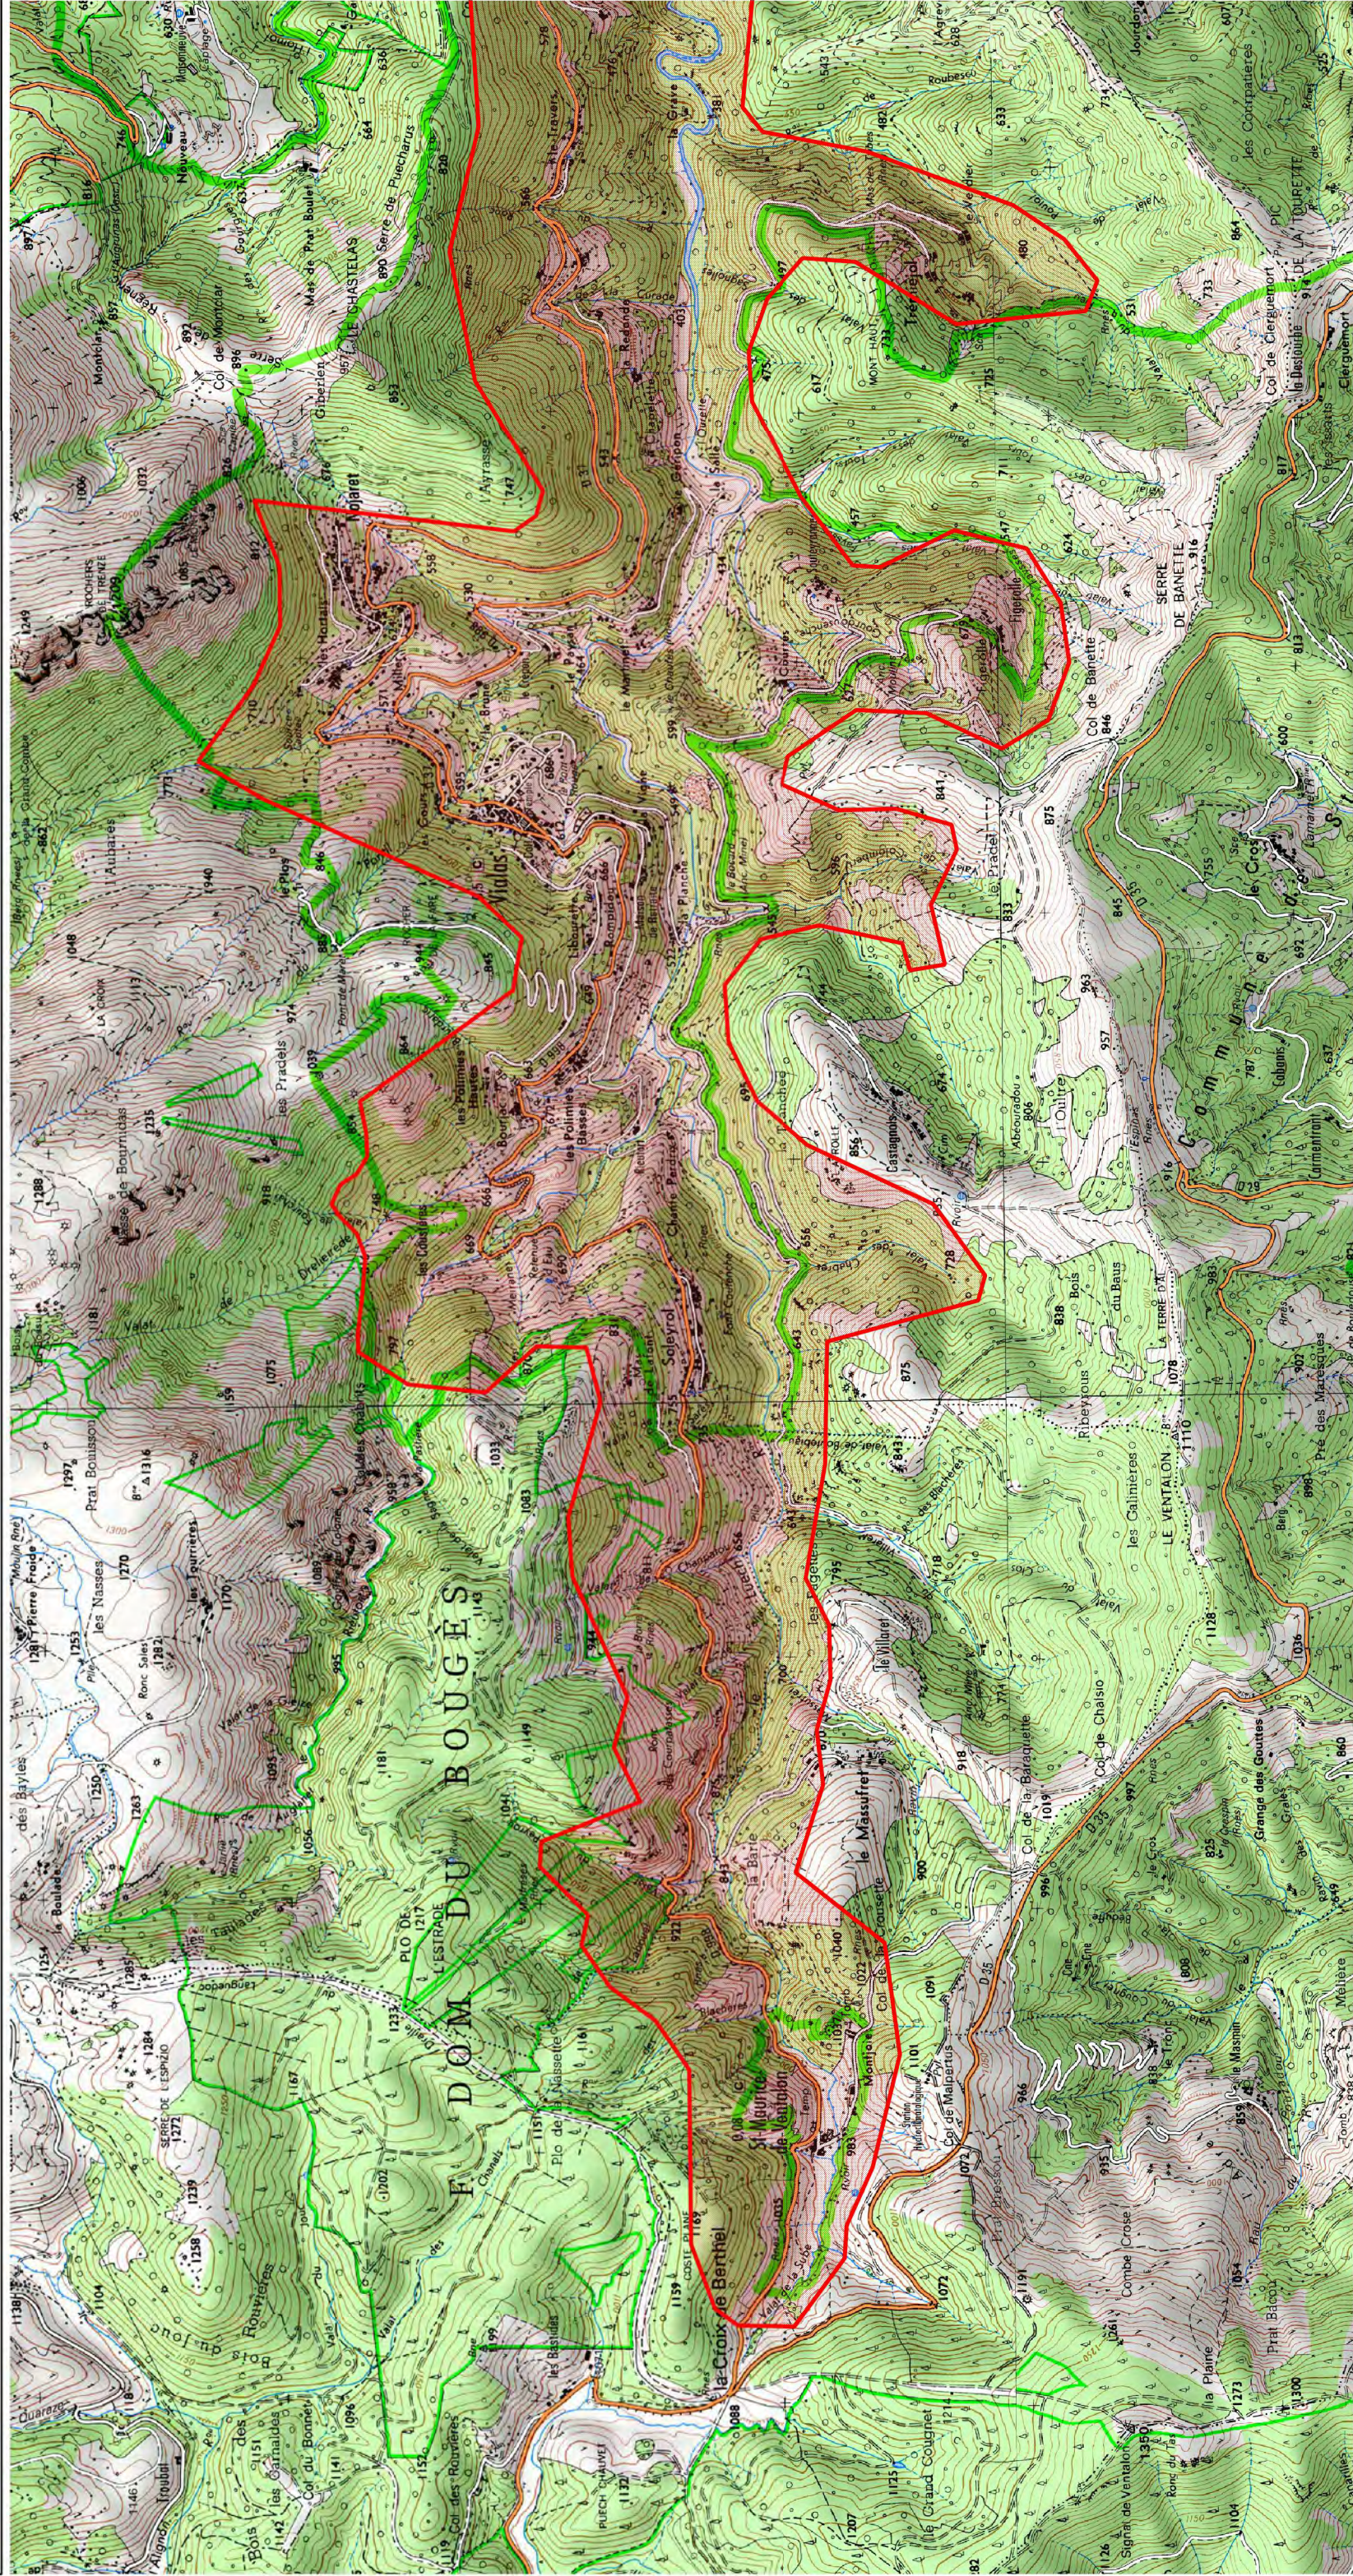

Site Natura 2000 - Hautes Vallées de la Cèze et du Luech  
 Zone spéciale de conservation FR9101364  
 Départements du Gard et de la Lozère, Région Languedoc-Roussillon

Carte d'assemblage au 1/100 000 et 6 cartes au 1/25 000 annexées à l'arrêté de désignation du site Natura 2000  
 Signées le :

Site Natura 2000 - Hautes Vallées de la Cèze et du Luech  
Zone spéciale de conservation FR9101364  
(Départements du Gard et de la Lozère, Région Languedoc-Roussillon)

Carte 1/6 au 1/25 000

Site Natura 2000 - Hautes Vallées de la Cèze et du Luech  
 Zone spéciale de conservation FR9101364  
 (Départements du Gard et de la Lozère, Région Languedoc-Roussillon)

Carte 3/6 au 1/25 000

 Zone Spéciale de Conservation (ZSC)

0 0.5 1 1.5 2 km

Ministère  
de l'Écologie,  
du Développement  
durable  
et de l'Énergie

Carte 6/6 au 1/25 000