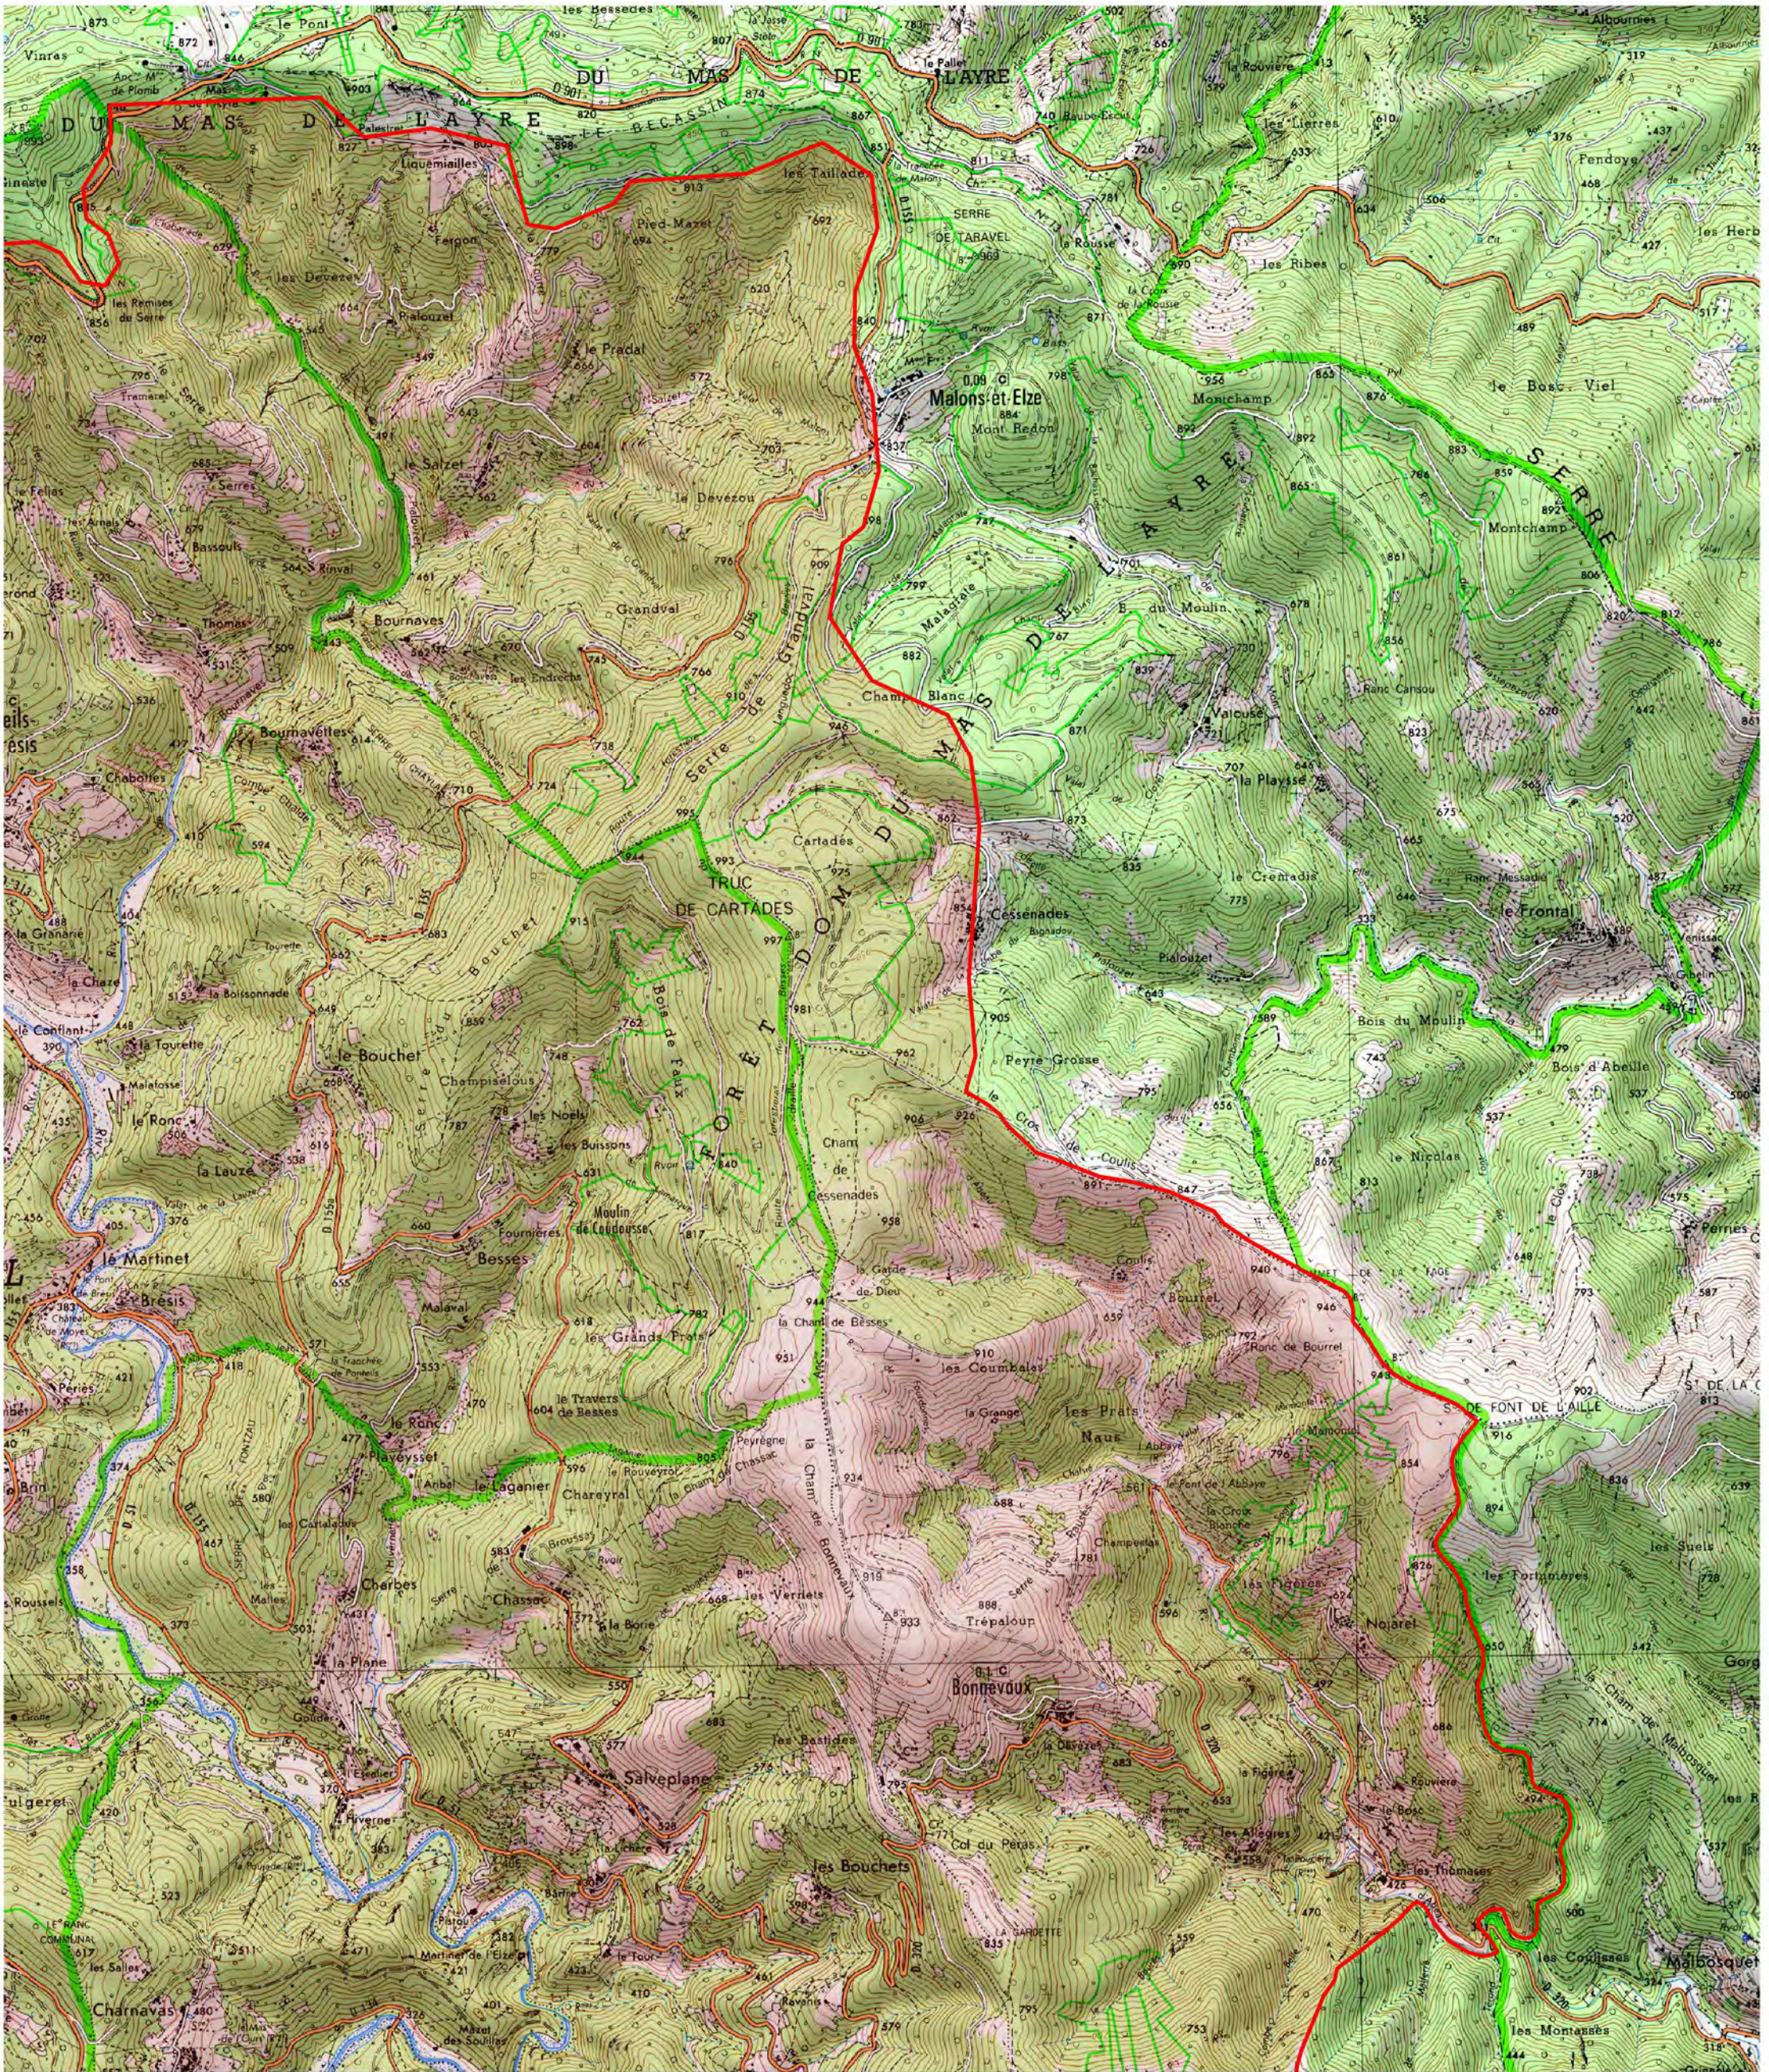

Site Natura 2000 - Hautes Vallées de la Cèze et du Luech  
 Zone spéciale de conservation FR9101364  
 Départements du Gard et de la Lozère, Région Languedoc-Roussillon

Carte d'assemblage au 1/100 000 et 6 cartes au 1/25 000 annexées à l'arrêté de désignation du site Natura 2000  
 Signées le :

Site Natura 2000 - Hautes Vallées de la Cèze et du Luech  
Zone spéciale de conservation FR9101364  
(Départements du Gard et de la Lozère, Région Languedoc-Roussillon)

Carte 1/6 au 1/25 000

Site Natura 2000 - Hautes Vallées de la Cèze et du Luech  
 Zone spéciale de conservation FR9101364  
 (Départements du Gard et de la Lozère, Région Languedoc-Roussillon)

Carte 3/6 au 1/25 000

 Zone Spéciale de Conservation (ZSC)

0 0.5 1 1.5 2 km

Ministère  
de l'Écologie,  
du Développement  
durable  
et de l'Énergie

Carte 6/6 au 1/25 000