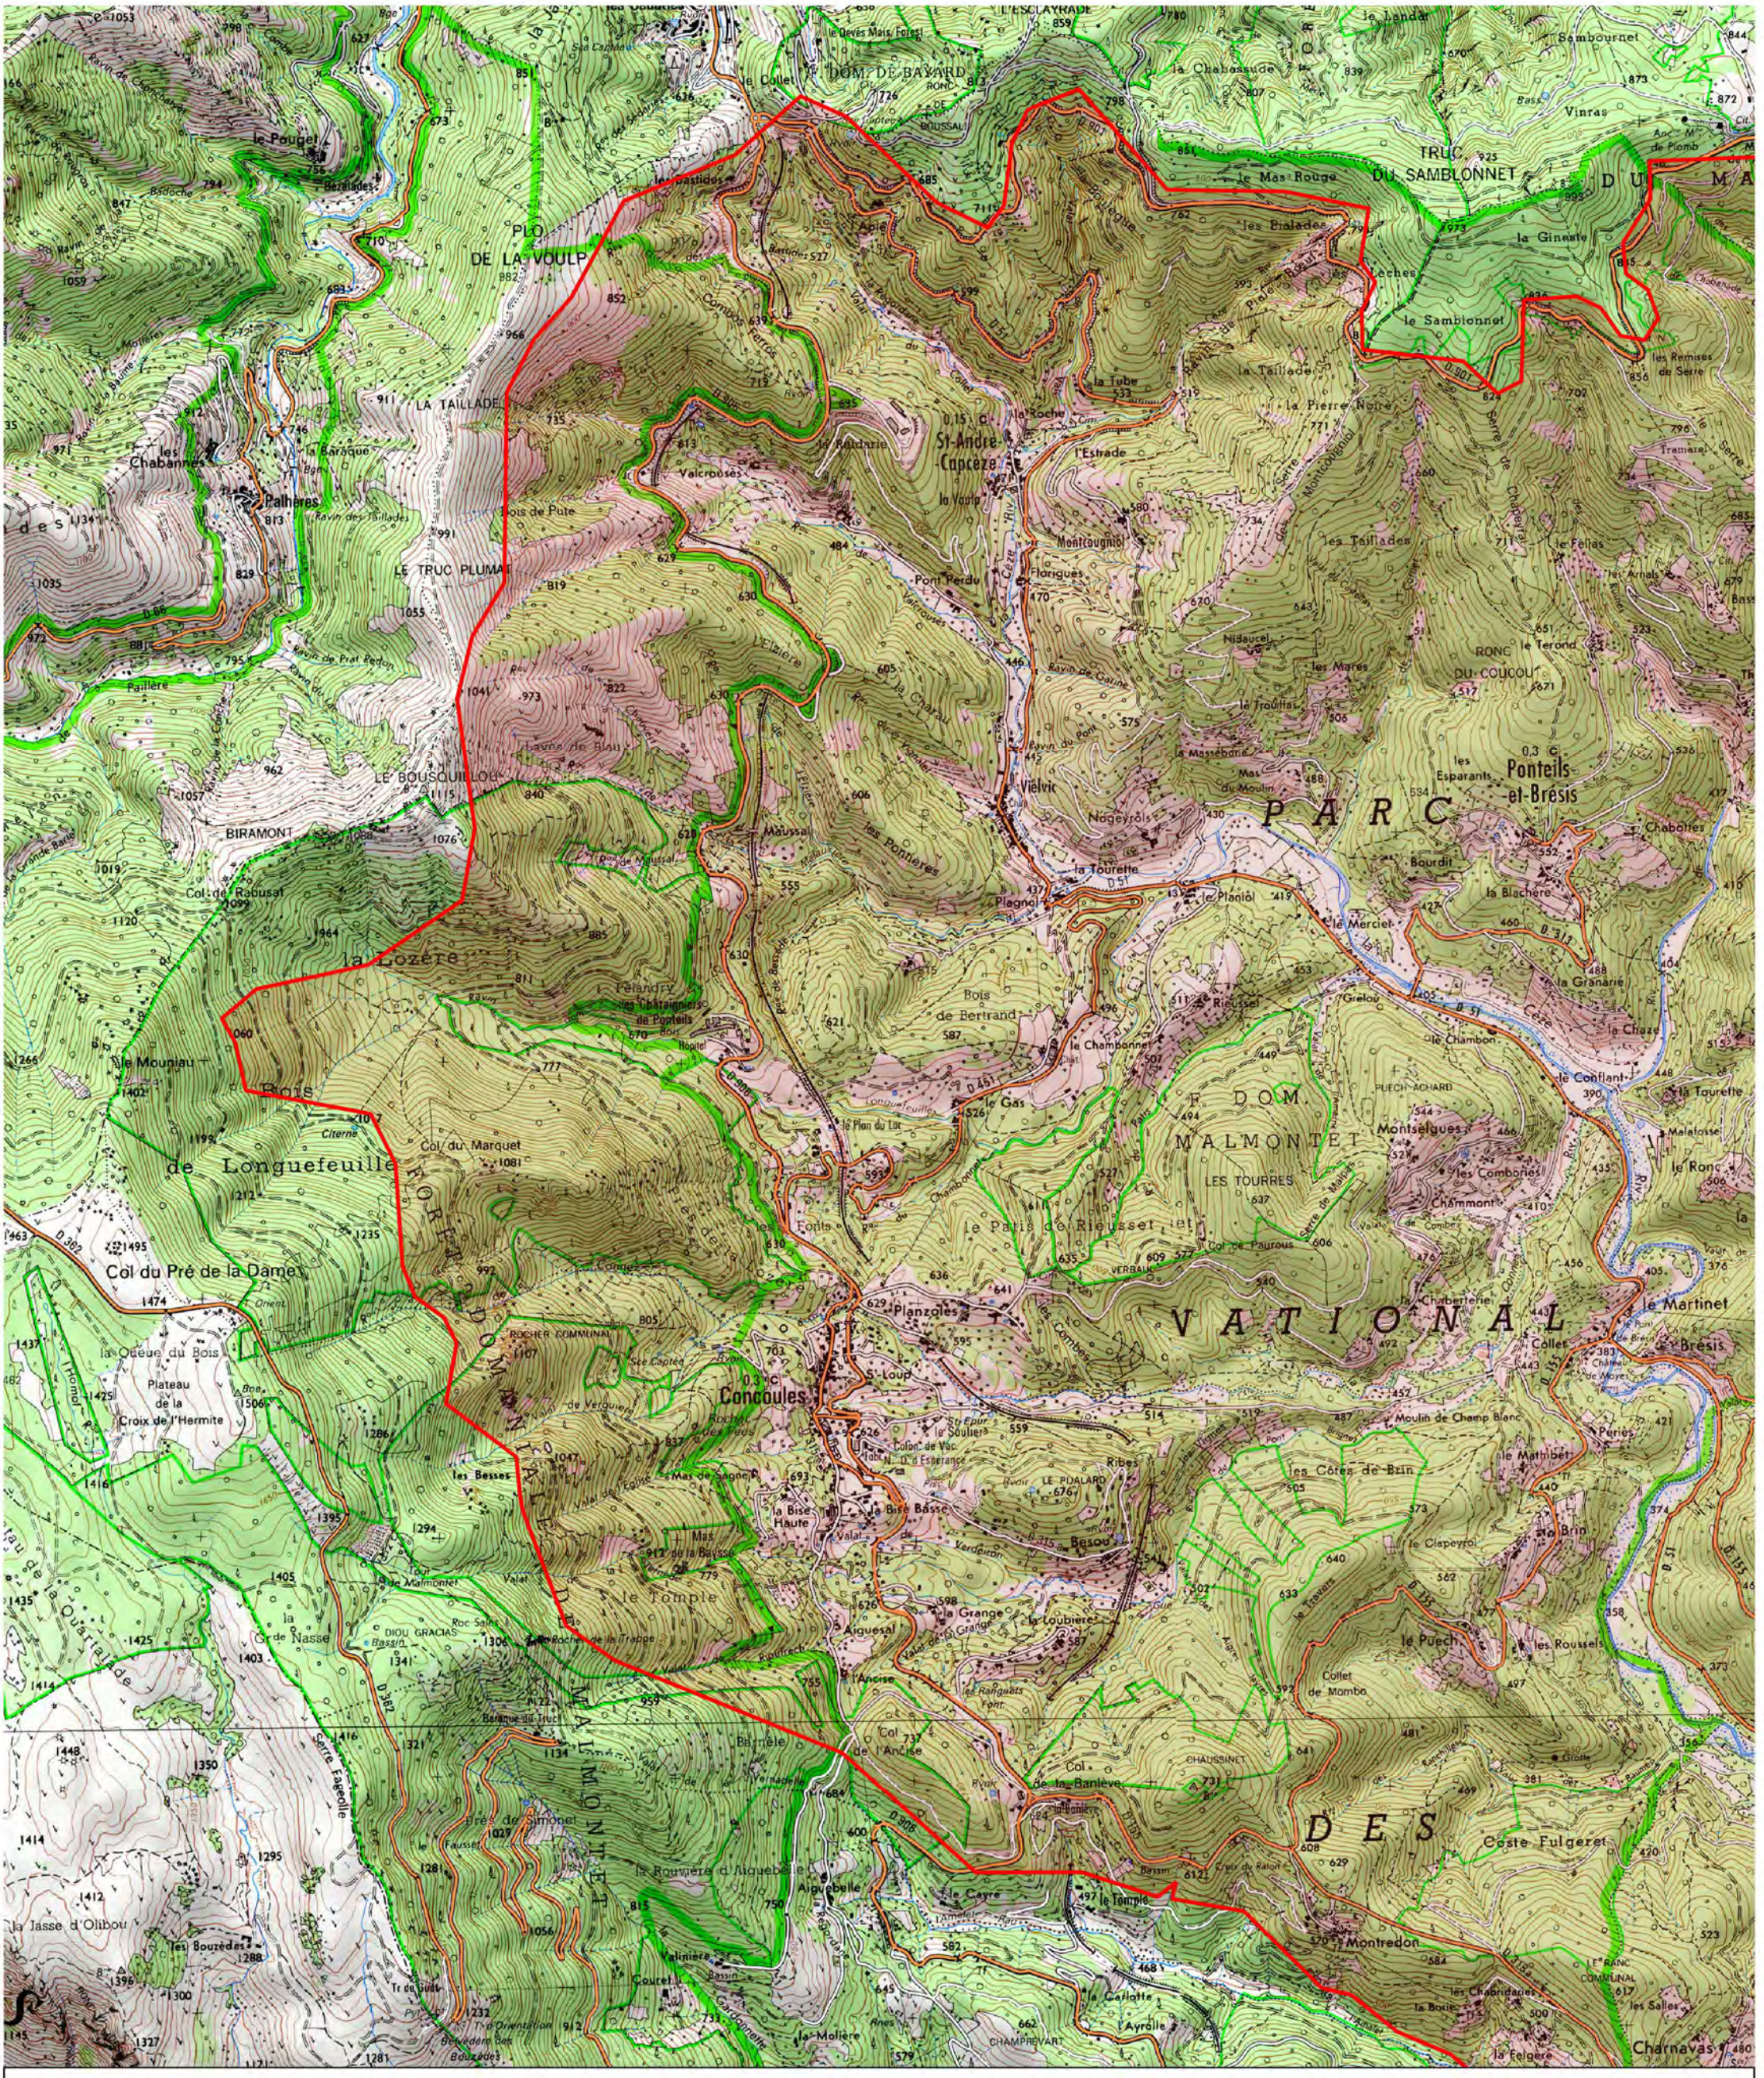

Site Natura 2000 - Hautes Vallées de la Cèze et du Luech  
 Zone spéciale de conservation FR9101364  
 Départements du Gard et de la Lozère, Région Languedoc-Roussillon

Carte d'assemblage au 1/100 000 et 6 cartes au 1/25 000 annexées à l'arrêté de désignation du site Natura 2000  
 Signées le :

Site Natura 2000 - Hautes Vallées de la Cèze et du Luech  
Zone spéciale de conservation FR9101364  
(Départements du Gard et de la Lozère, Région Languedoc-Roussillon)

Carte 1/6 au 1/25 000

Site Natura 2000 - Hautes Vallées de la Cèze et du Luech  
 Zone spéciale de conservation FR9101364  
 (Départements du Gard et de la Lozère, Région Languedoc-Roussillon)

Carte 3/6 au 1/25 000

 Zone Spéciale de Conservation (ZSC)

0 0.5 1 1.5 2 km

Ministère  
de l'Écologie,  
du Développement  
durable  
et de l'Énergie

# Site Natura 2000 - Hautes Vallées de la Cèze et du Luech Zone spéciale de conservation FR9101364 (Départements du Gard et de la Lozère, Région Languedoc-Roussillon)

Carte 4/6 au 1/25 000

Echelle : 1/25 000 au format A3 portrait  
Fond IGN © Scan 25  
Données DREAL Languedoc-Roussillon  
Date : Août 2015