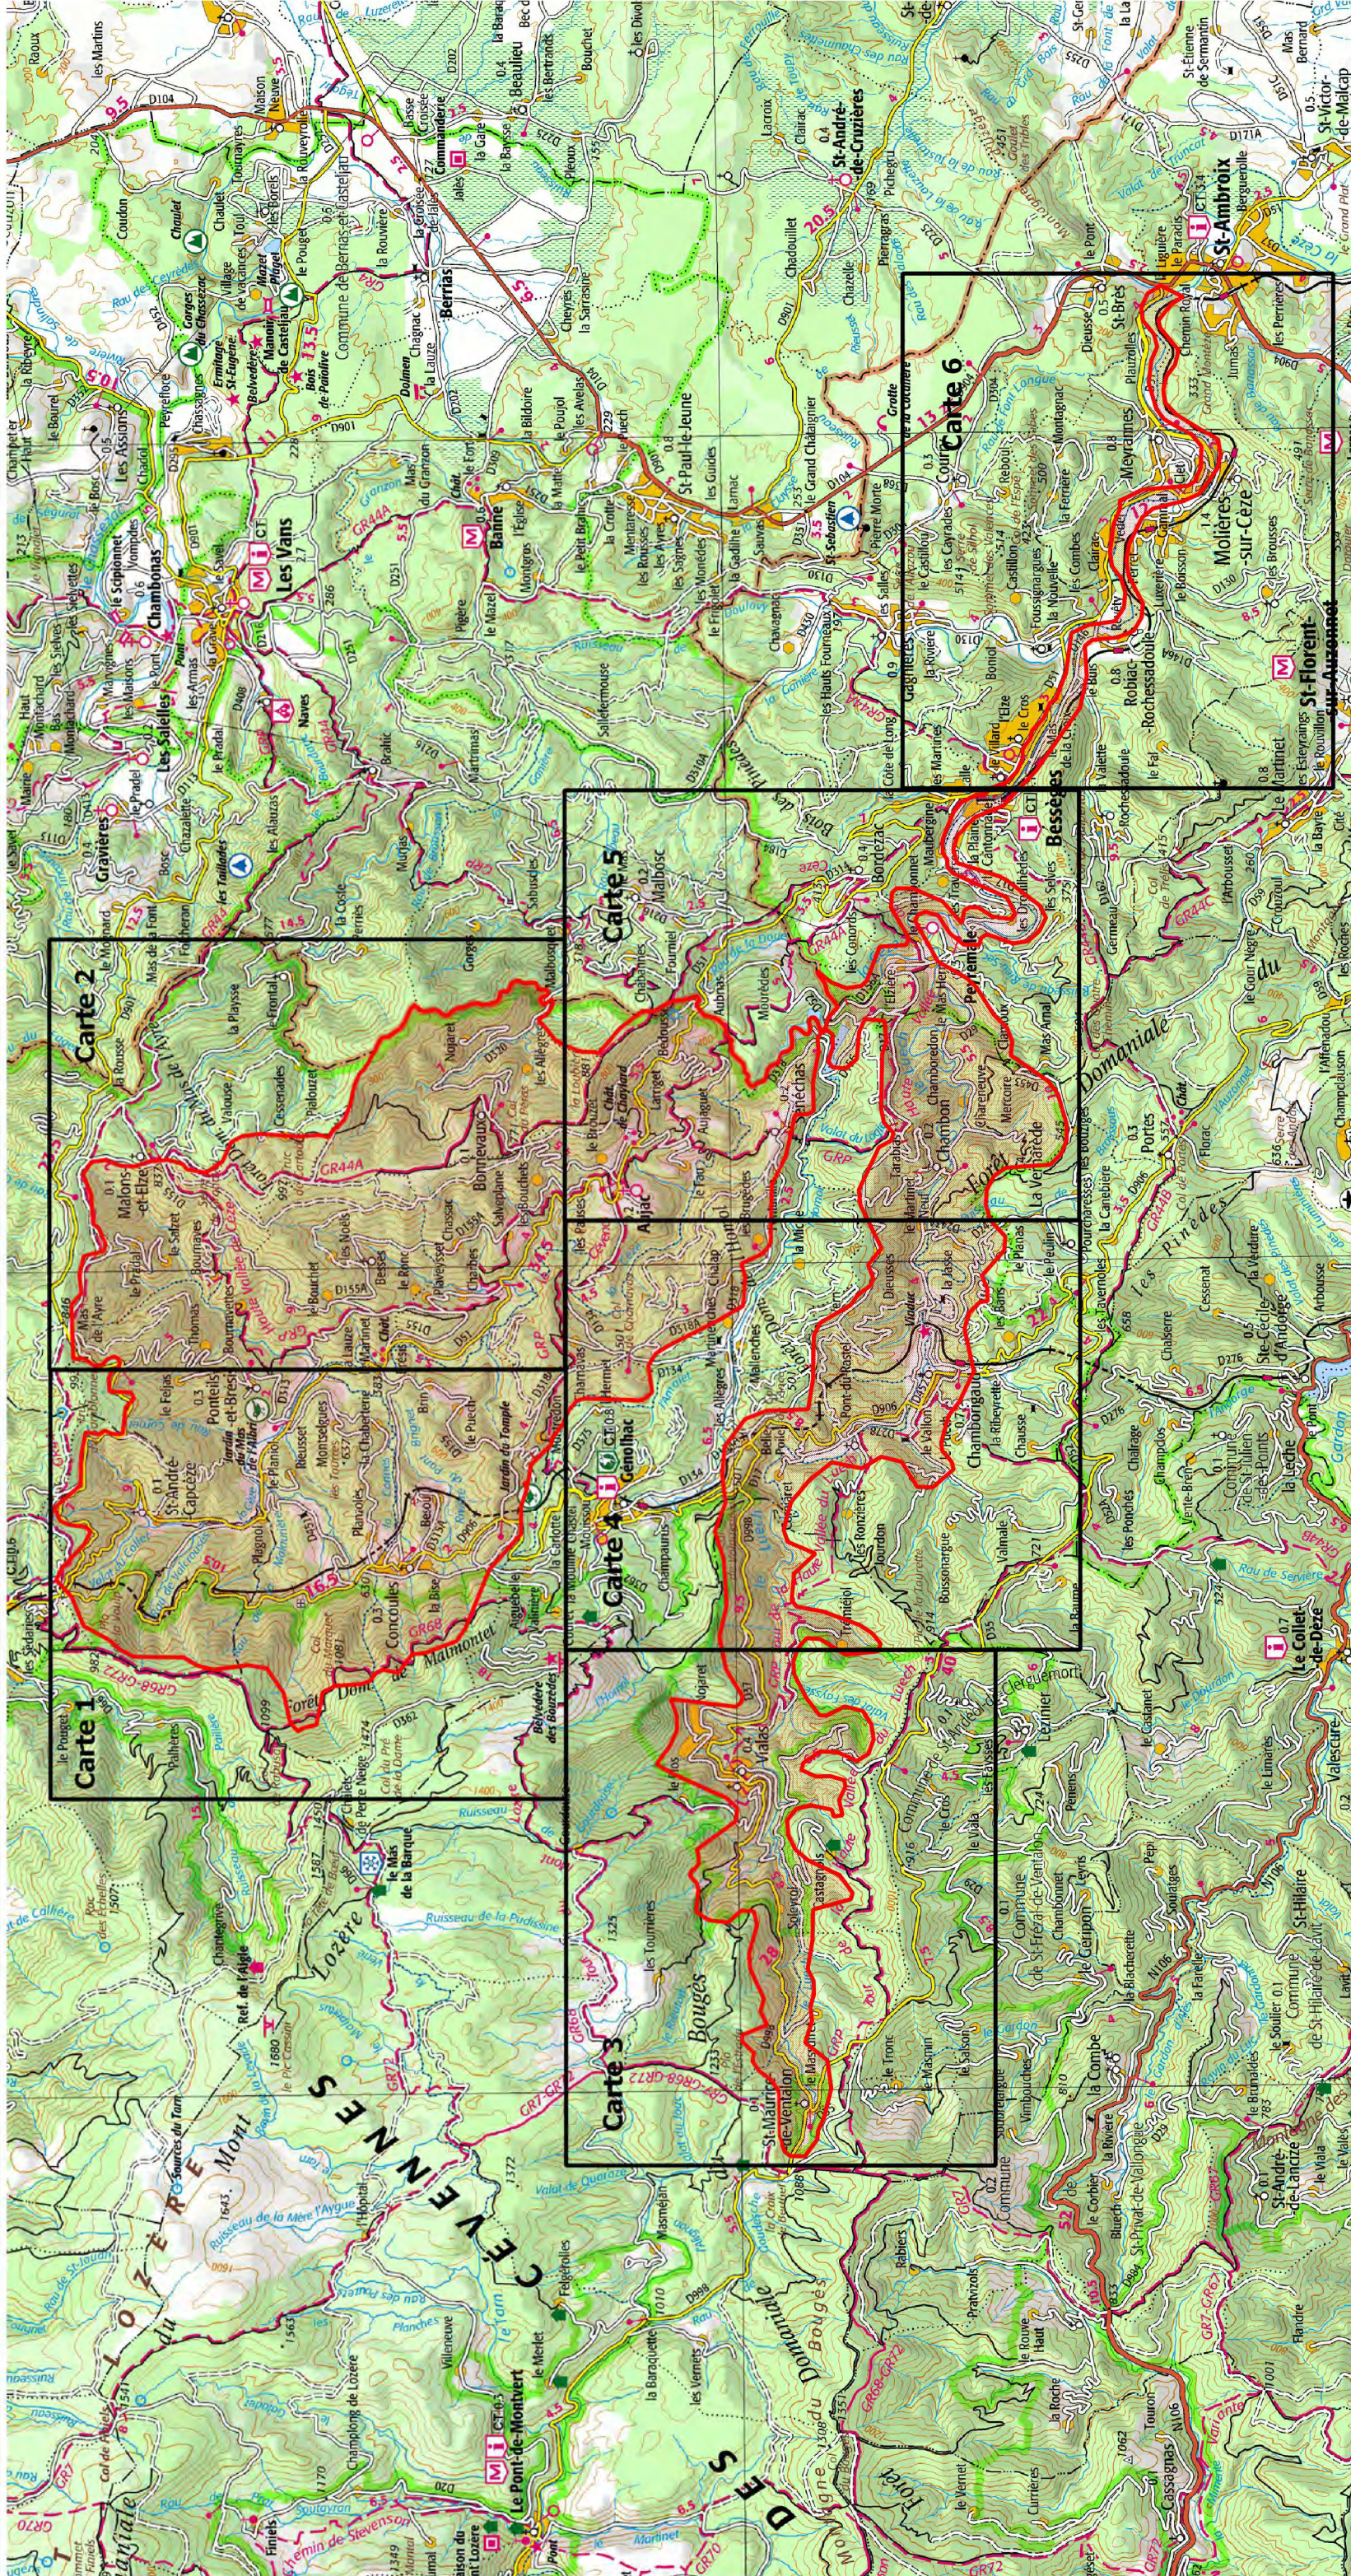

Site Natura 2000 - Hautes Vallées de la Cèze et du Luech  
 Zone spéciale de conservation FR9101364  
 Départements du Gard et de la Lozère, Région Languedoc-Roussillon

Carte d'assemblage au 1/100 000 et 6 cartes au 1/25 000 annexées à l'arrêté de désignation du site Natura 2000  
 Signées le :

Site Natura 2000 - Hautes Vallées de la Cèze et du Luech  
Zone spéciale de conservation FR9101364  
(Départements du Gard et de la Lozère, Région Languedoc-Roussillon)

Carte 1/6 au 1/25 000

Site Natura 2000 - Hautes Vallées de la Cèze et du Luech  
 Zone spéciale de conservation FR9101364  
 (Départements du Gard et de la Lozère, Région Languedoc-Roussillon)

Carte 3/6 au 1/25 000

 Zone Spéciale de Conservation (ZSC)

0 0.5 1 1.5 2 km

Ministère  
de l'Écologie,  
du Développement  
durable  
et de l'Énergie

Carte 6/6 au 1/25 000