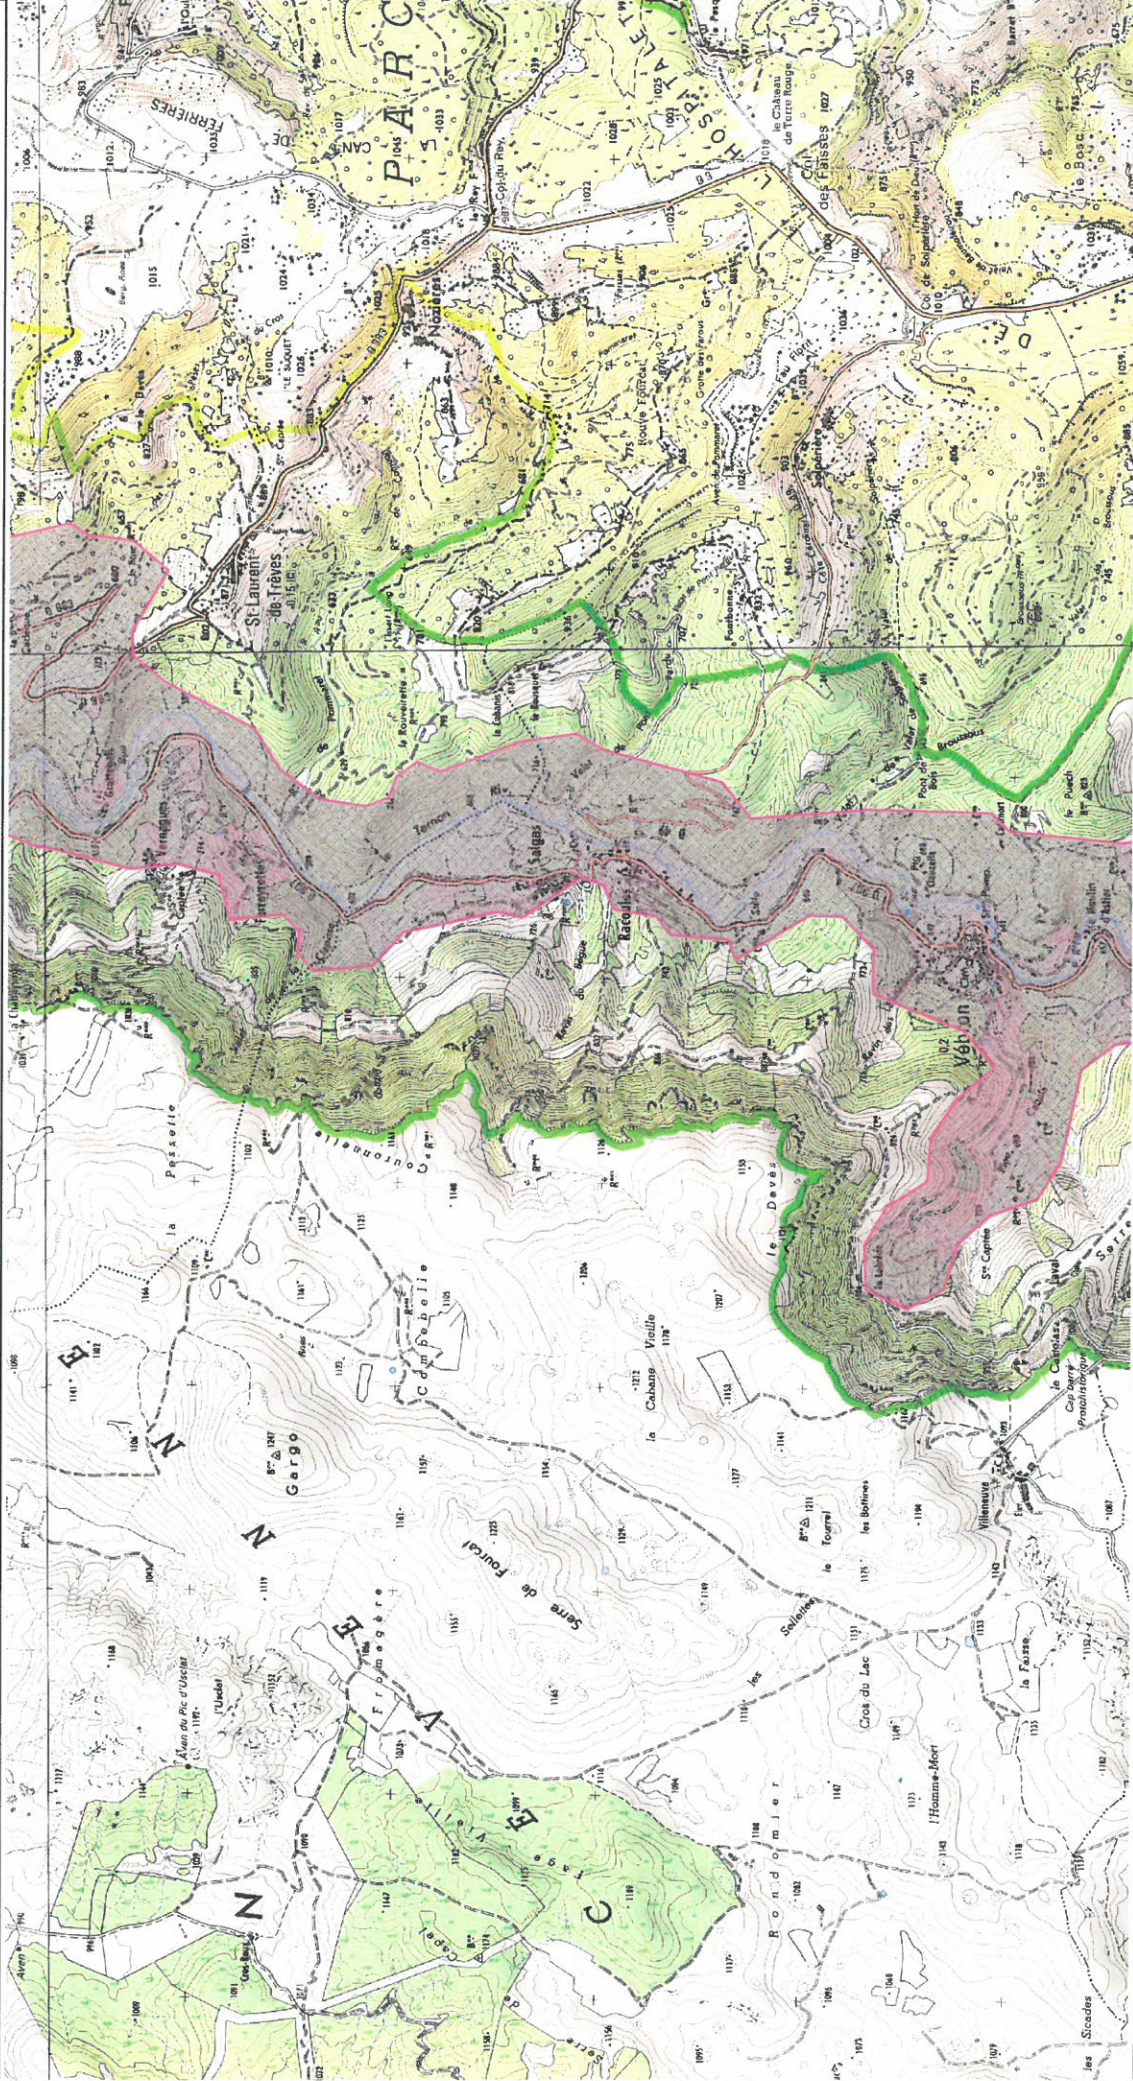

Site Natura 2000 "VALLÉES DU TARN, DU TARNON ET DE LA MIMENTE"
Zone spéciale de conservation "FR9101363"
(Département(s) : "Lozère")

Carte 8/10 au 1/25 000

Zone Spéciale de Conservation (ZSC)

Echelle : 1/25 000 au format A3 paysage
Fond IGN © Scan 25
Données DREAL LRMP
Date : Février 2016