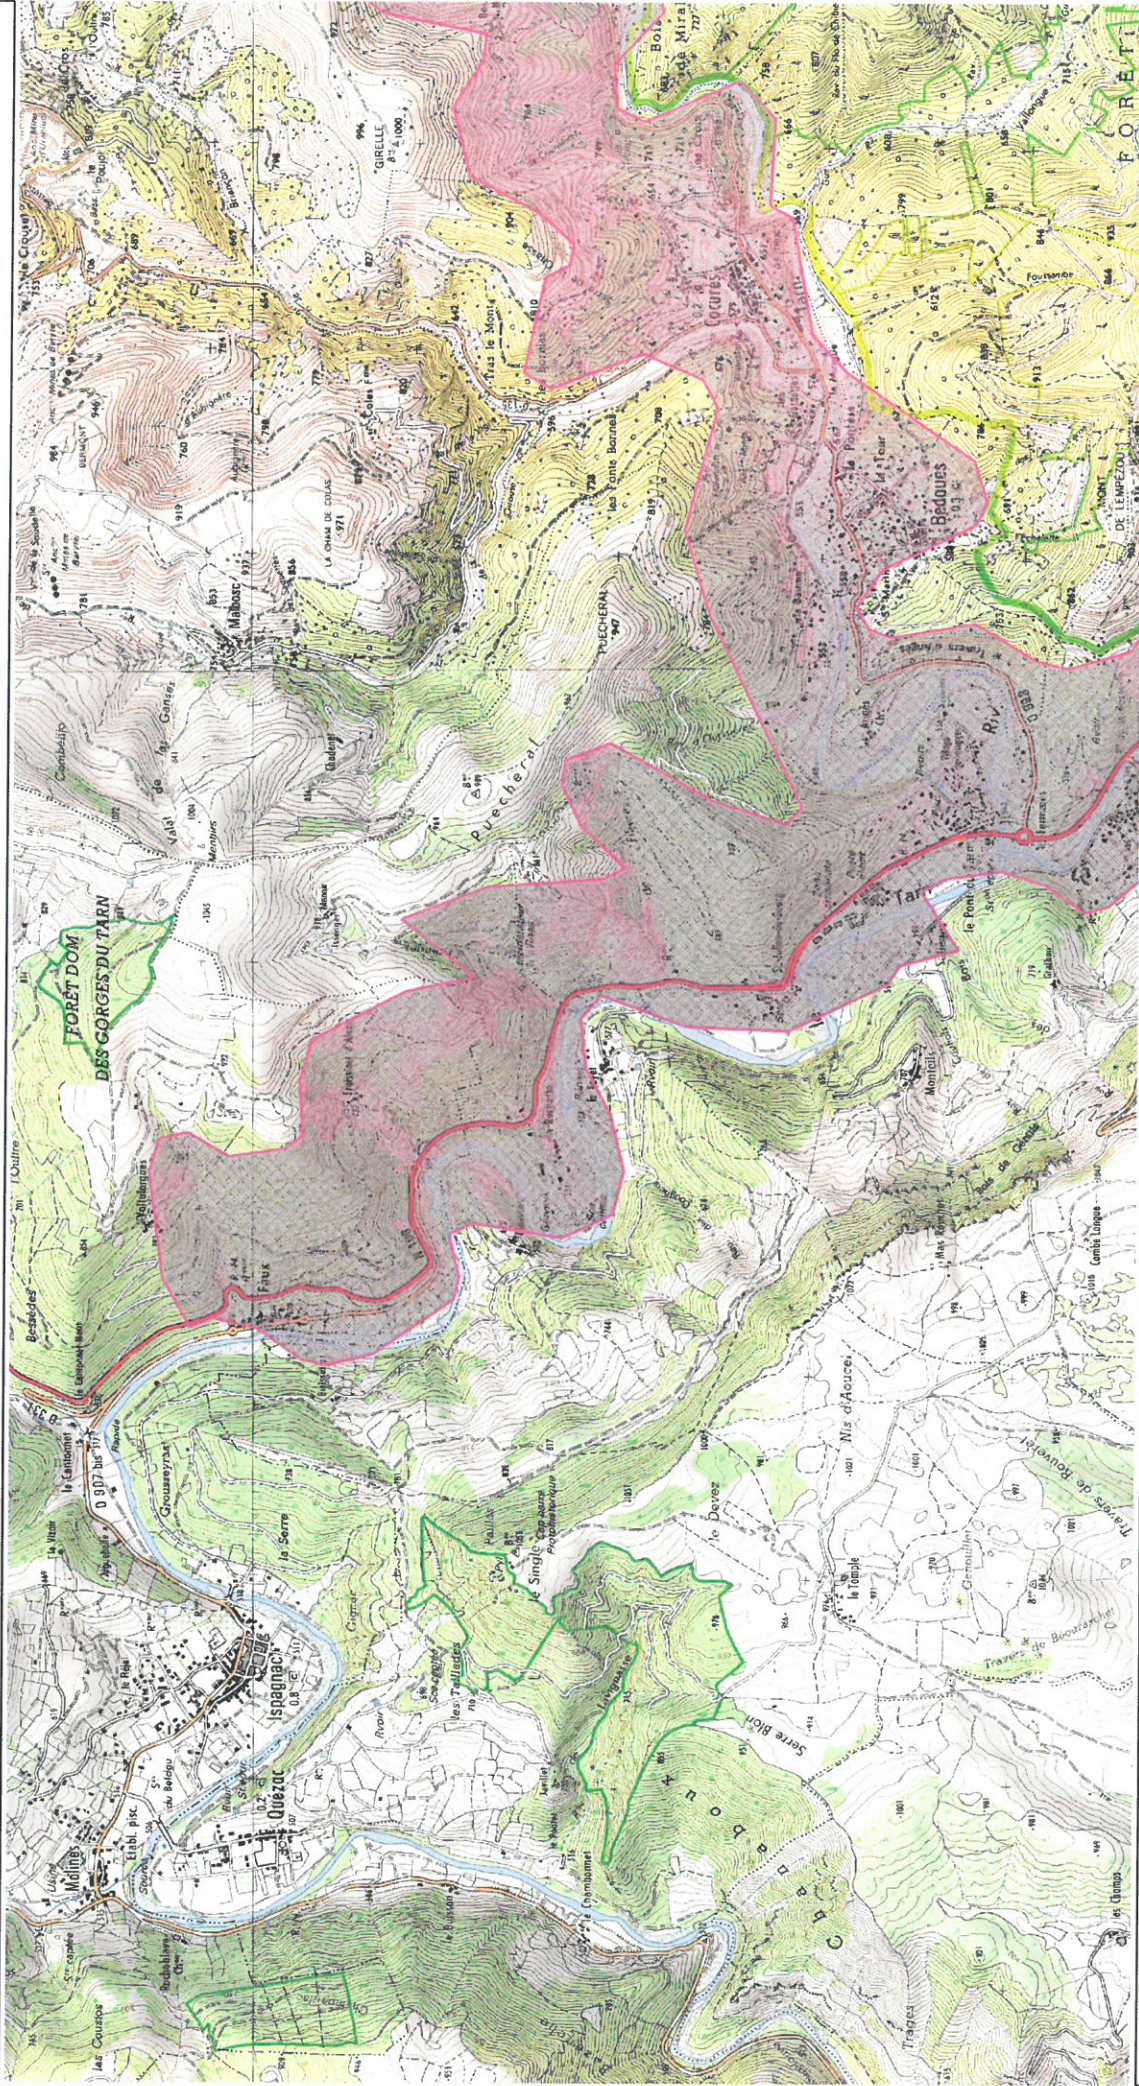

Site Natura 2000 "VALLÉES DU TARN, DU TARNON ET DE LA MIMENTE"  
Zone spéciale de conservation "FR9101363"  
(Département(s) : "Lozère")

Carte 1/10 au 1/25 000

Echelle : 1/25 000 au format A3 paysage  
Fond IGN © Scan 25  
Données DREAL LRMP  
Date : Février 2016

 Zone Spéciale de Conservation (ZSC)

Site Natura 2000 "VALLÉES DU TARN, DU TARNON ET DE LA MIMENTE"  
 Zone spéciale de conservation "FR9101363"  
 (Département(s) : "Lozère")

Carte 2/10 au 1/25 000

 Zone Spéciale de Conservation (ZSC)

Echelle : 1/25 000 au format A3 paysage  
 Fond IGN © Scan 25  
 Données DREAL LRMP  
 Date : Février 2016

Site Natura 2000 "VALLÉES DU TARN, DU TARNON ET DE LA MIMENTE"  
 Zone spéciale de conservation "FR9101363"  
 (Département(s) : "Lozère")

Carte 3/10 au 1/25 000

 Zone Spéciale de Conservation (ZSC)

Echelle : 1/25 000 au format A3 paysage  
 Fond IGN © Scan 25  
 Données DREAL LRMP  
 Date : Février 2016

Site Natura 2000 "VALLÉES DU TARN, DU TARNON ET DE LA MIMENTE"  
 Zone spéciale de conservation "FR9101363"  
 (Département(s) : "Lozère" )