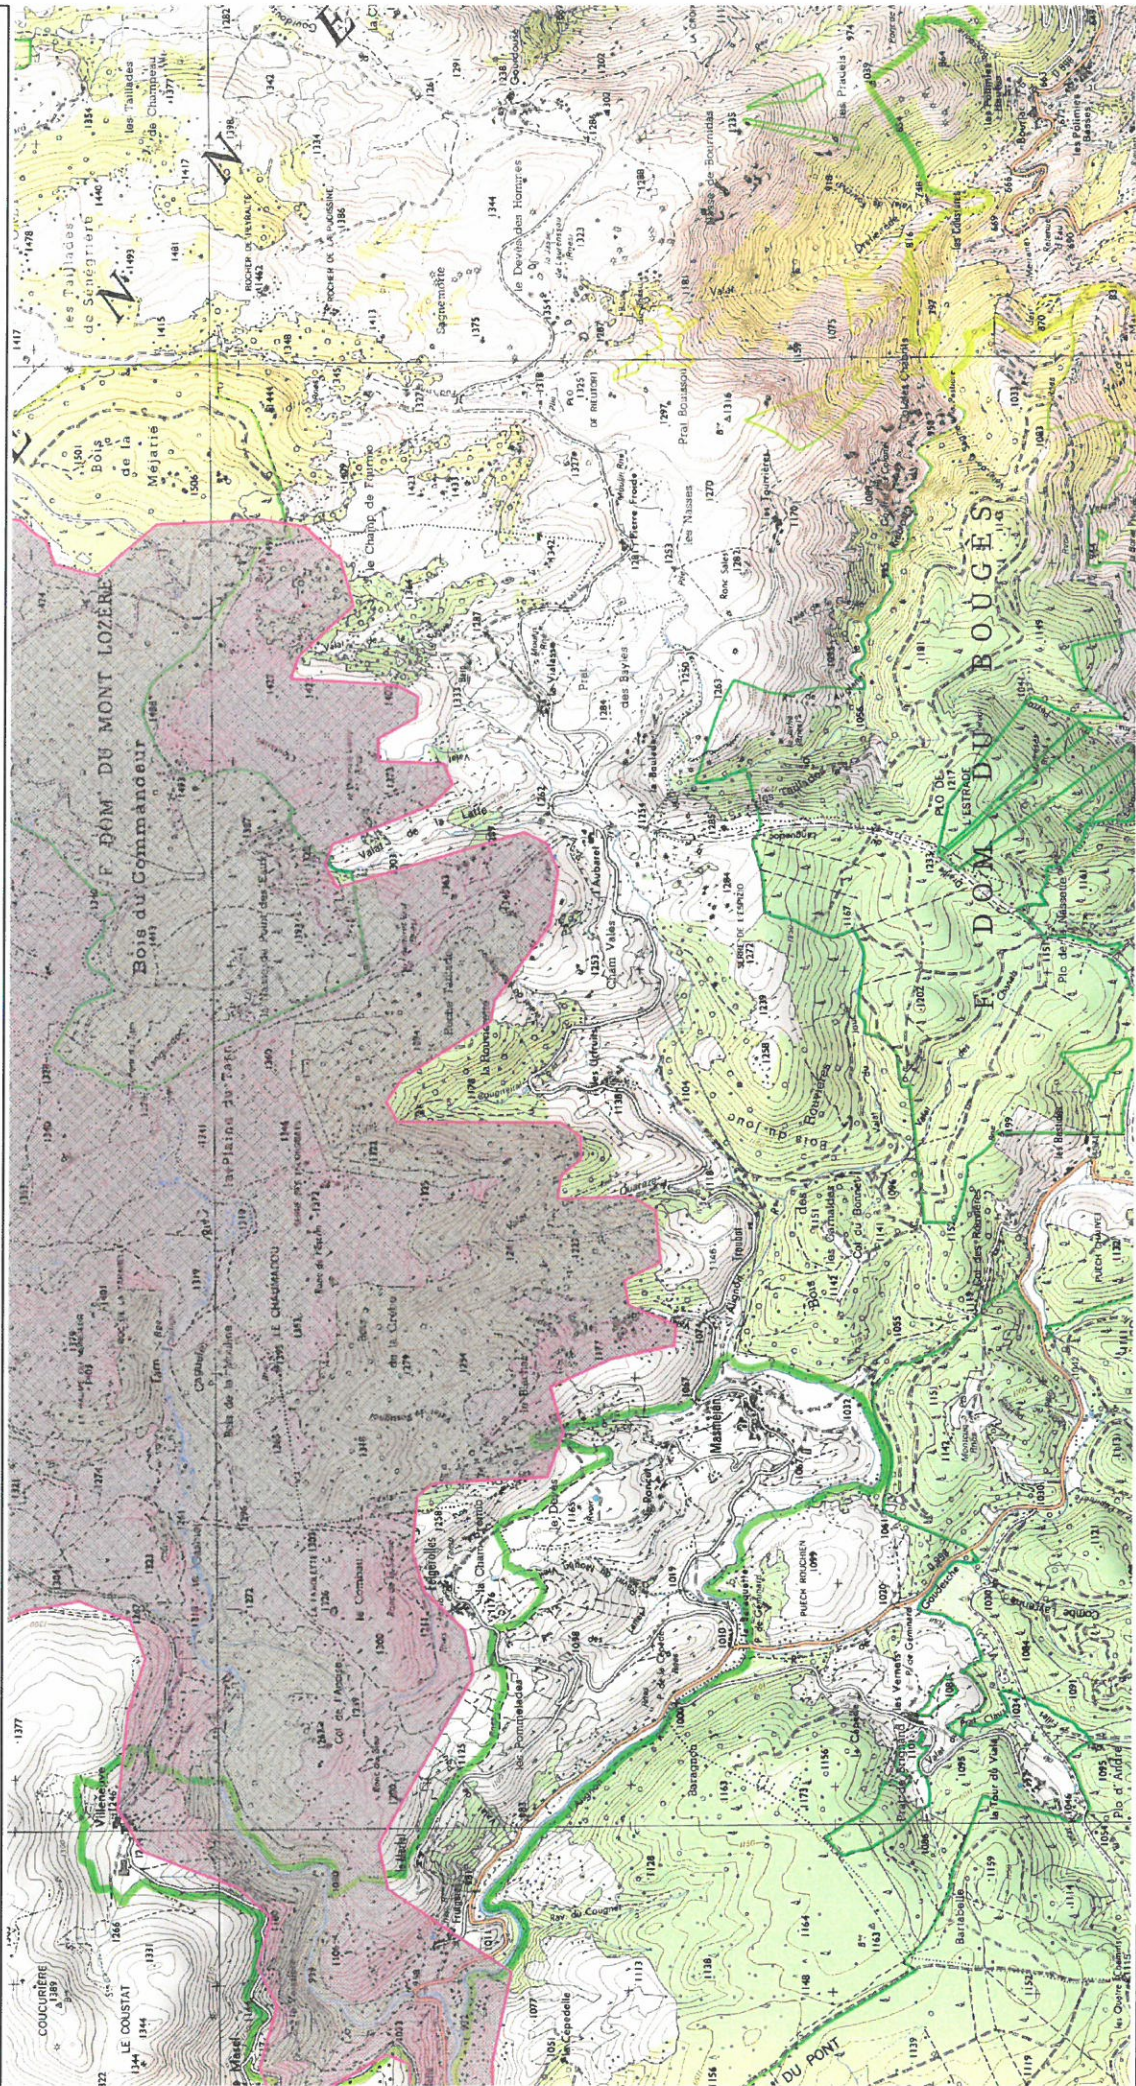

Site Natura 2000 "VALLÉES DU TARN, DU TARNON ET DE LA MIMENTE"
Zone spéciale de conservation "FR9101363"
(Département(s) : "Lozère")

Carte 5/10 au 1/25 000

Echelle : 1/25 000 au format A3 paysage
Fond IGN © Scan 25
Données DREAL LRMP
Date : Février 2016

Zone Spéciale de Conservation (ZSC)