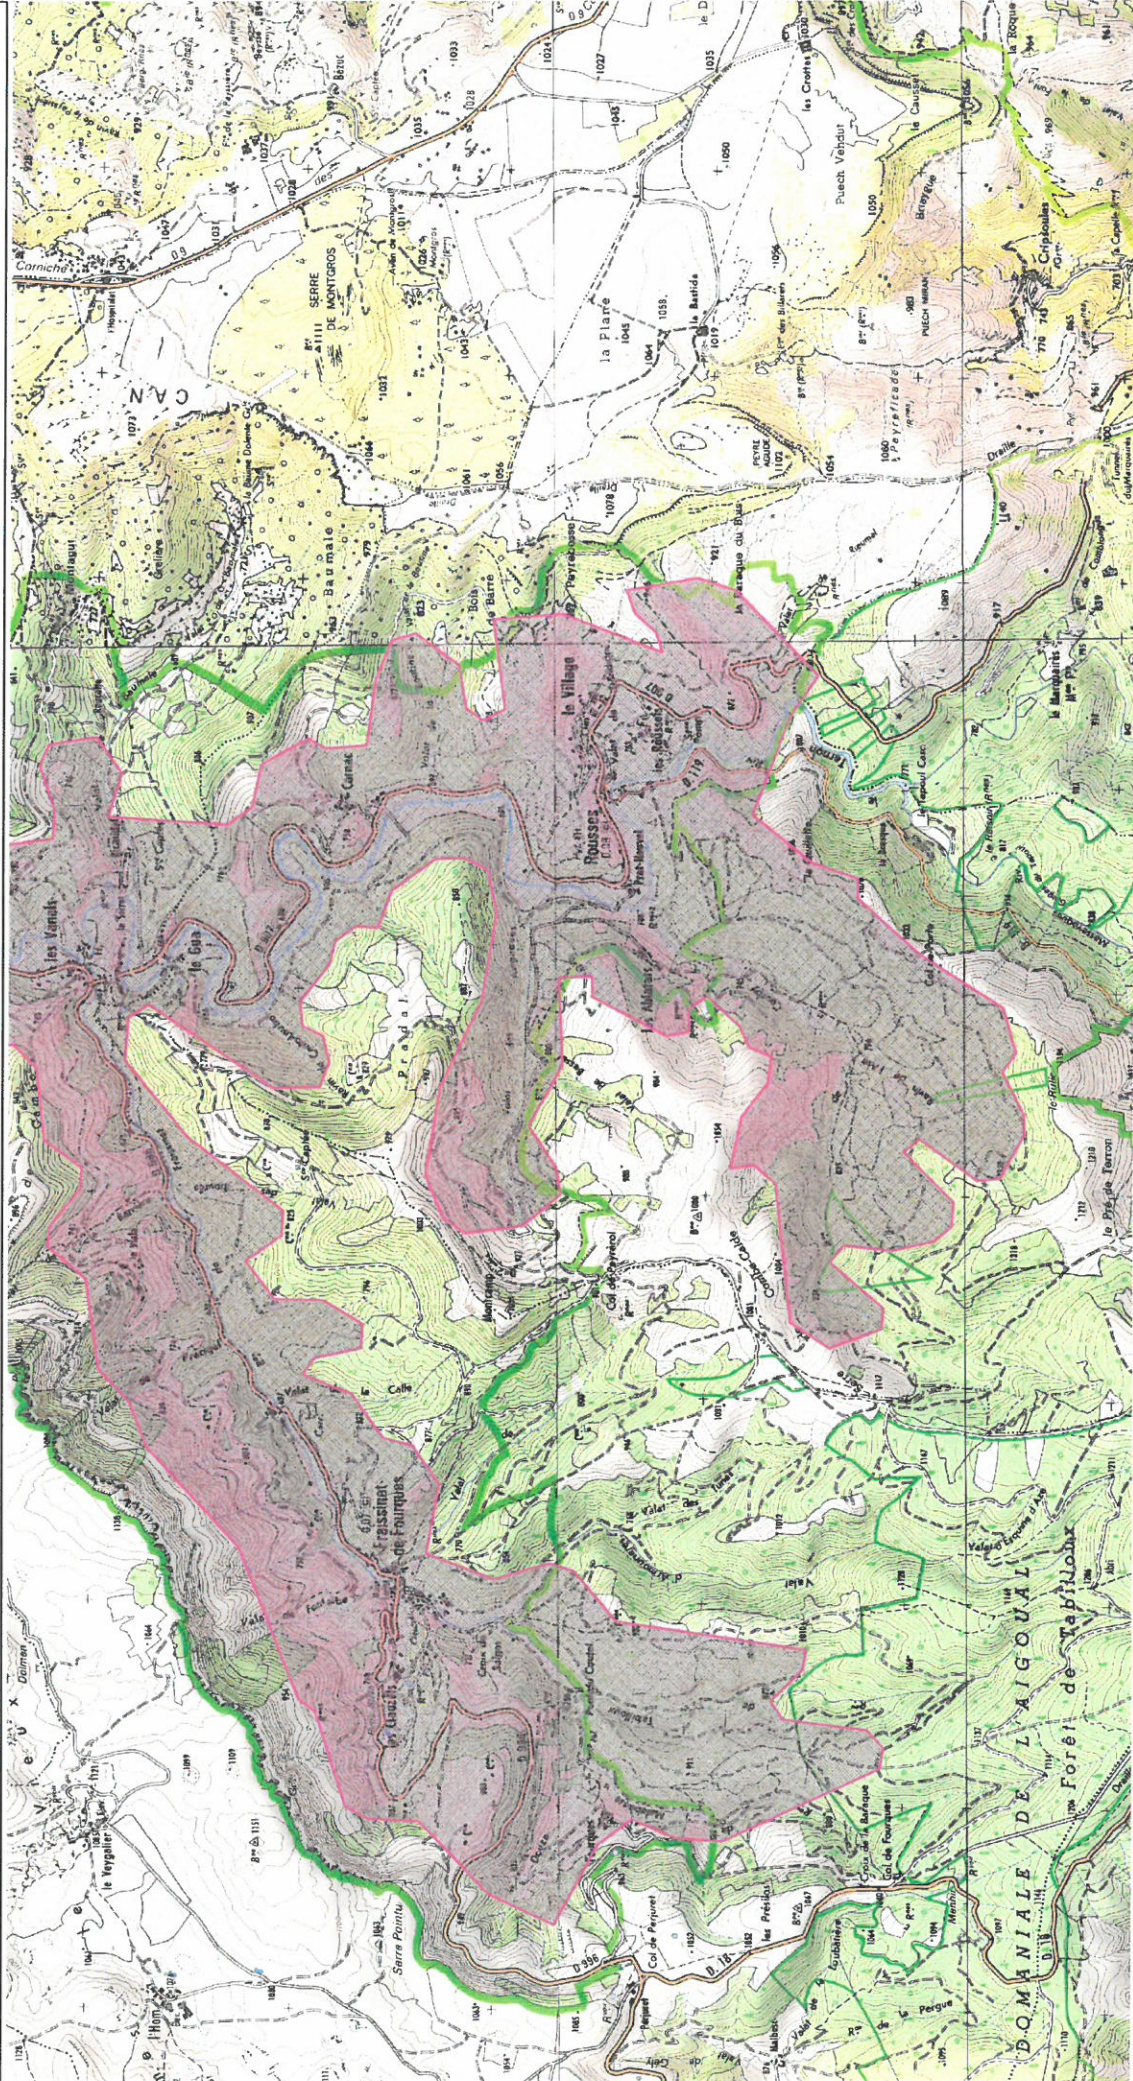

Site Natura 2000 "VALLÉES DU TARN, DU TARNON ET DE LA MIMENTE"
Zone spéciale de conservation "FR9101363"
(Département(s) : "Lozère")

Carte 10/10 au 1/25 000

Zone Spéciale de Conservation (ZSC)

Echelle : 1/25 000 au format A3 paysage
Fond IGN © Scan 25
Données DREAL LRMP
Date : Février 2016