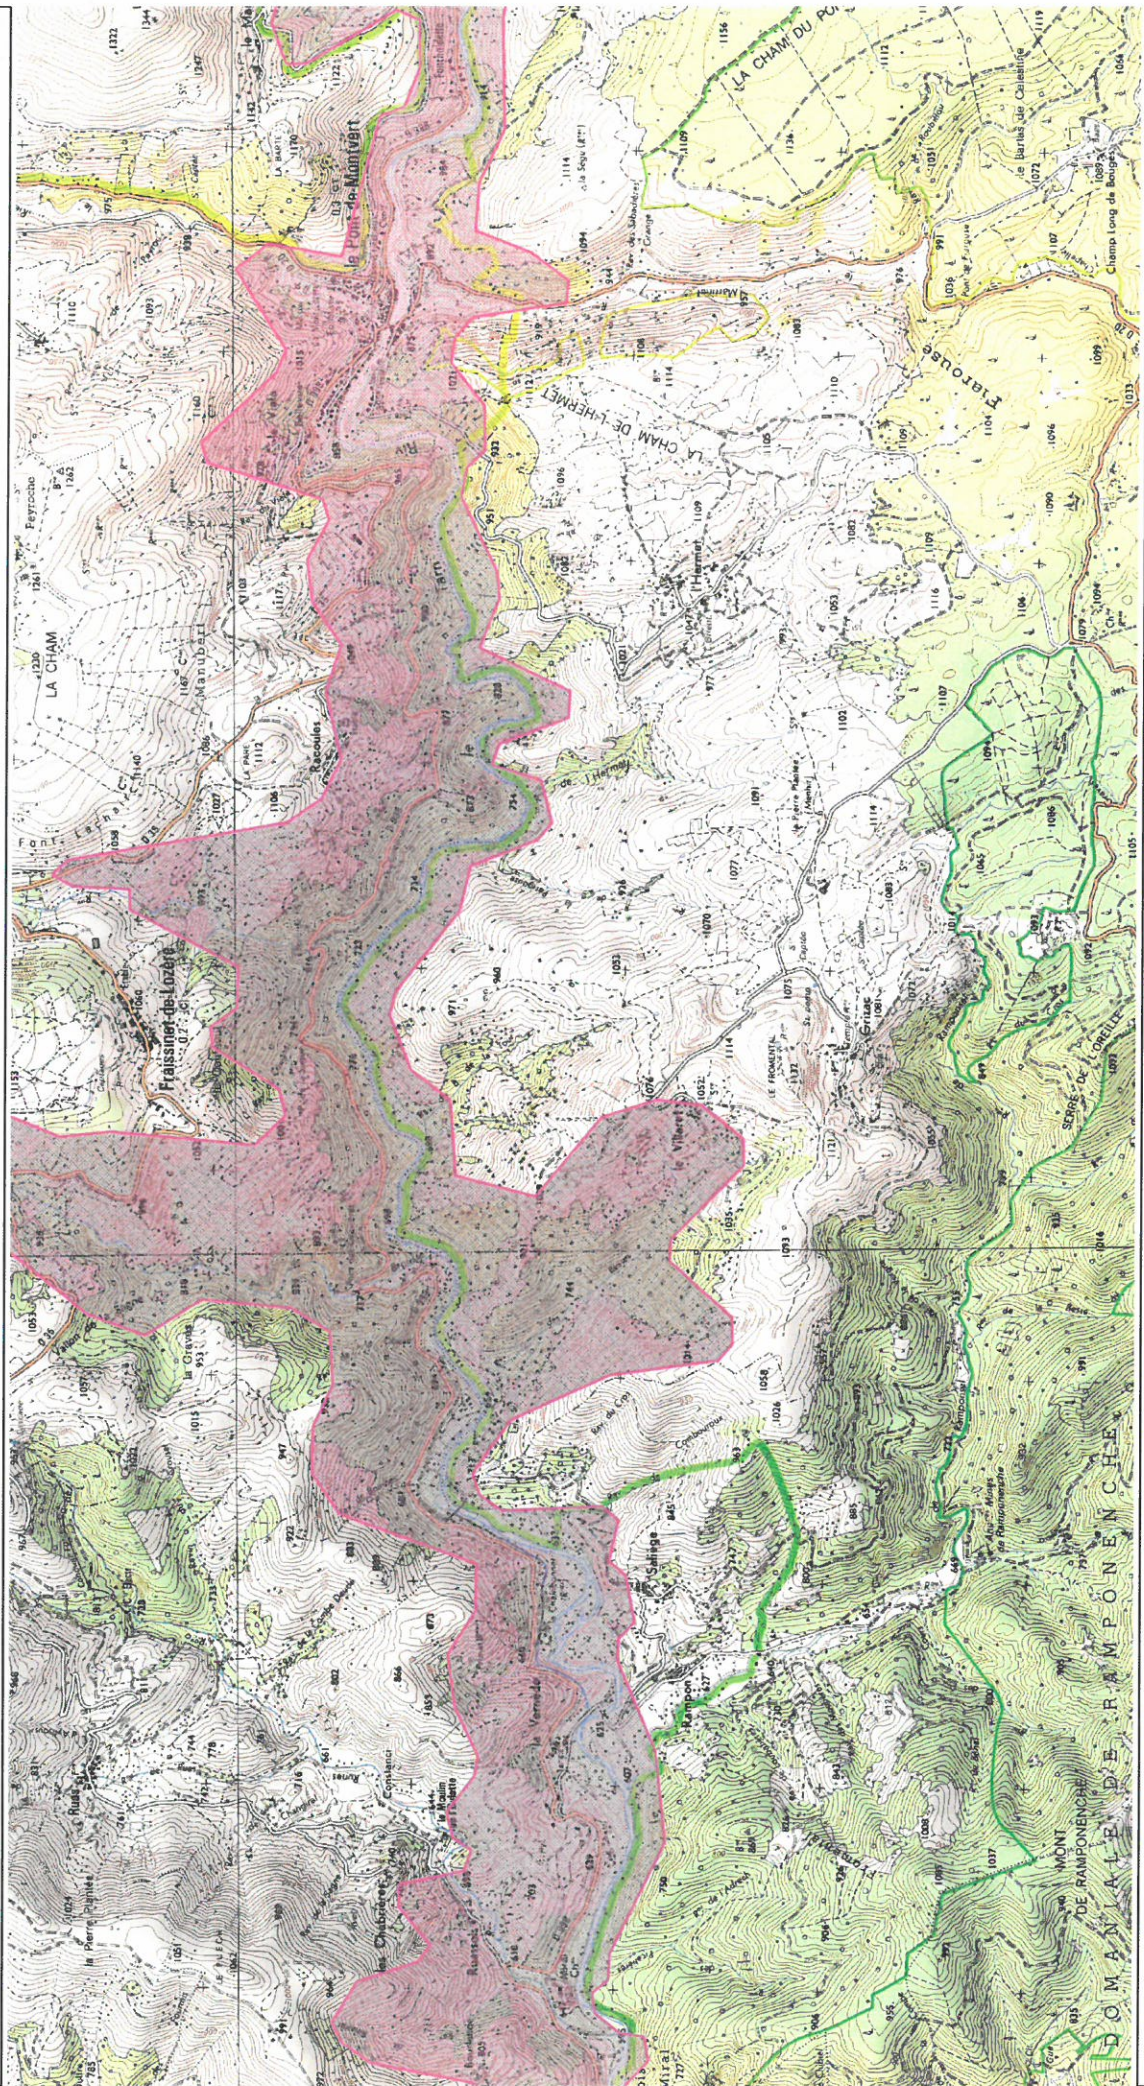

Site Natura 2000 "VALLÉES DU TARN, DU TARNON ET DE LA MIMENTE"
Zone spéciale de conservation "FR9101363"
(Département(s) : "Lozère")

Carte 4/10 au 1/25 000

Zone Spéciale de Conservation (ZSC)

Echelle : 1/25 000 au format A3 paysage
Fond IGN © Scan 25
Données DREAL LRMP
Date : Février 2016