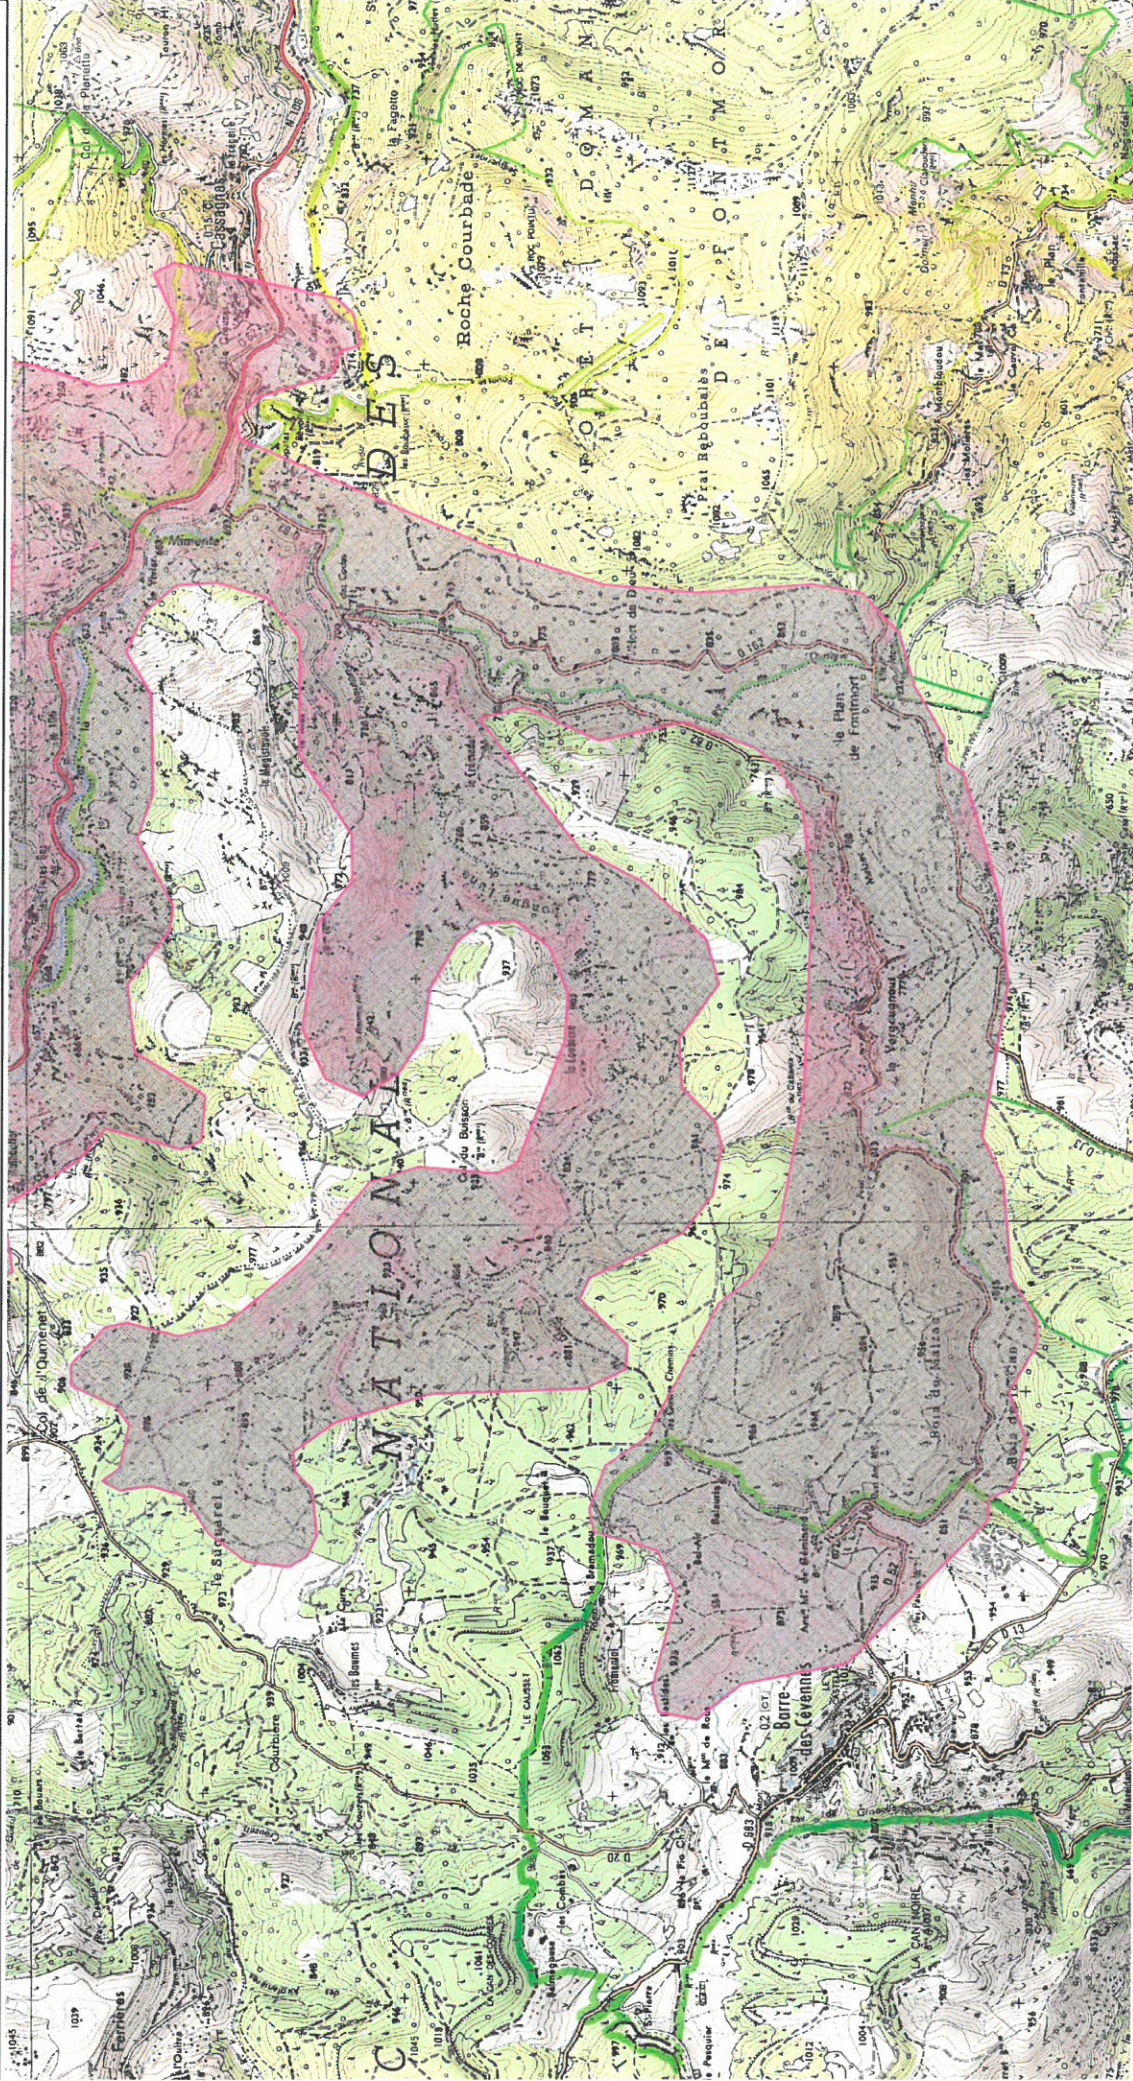

Site Natura 2000 "VALLÉES DU TARN, DU TARNON ET DE LA MIMENTE"
Zone spéciale de conservation "FR9101363"
(Département(s) : "Lozère")

Carte 9/10 au 1/25 000

Zone Spéciale de Conservation (ZSC)

Echelle : 1/25 000 au format A3 paysage
Fond IGN © Scan 25
Données DREAL LRMP
Date : Février 2016