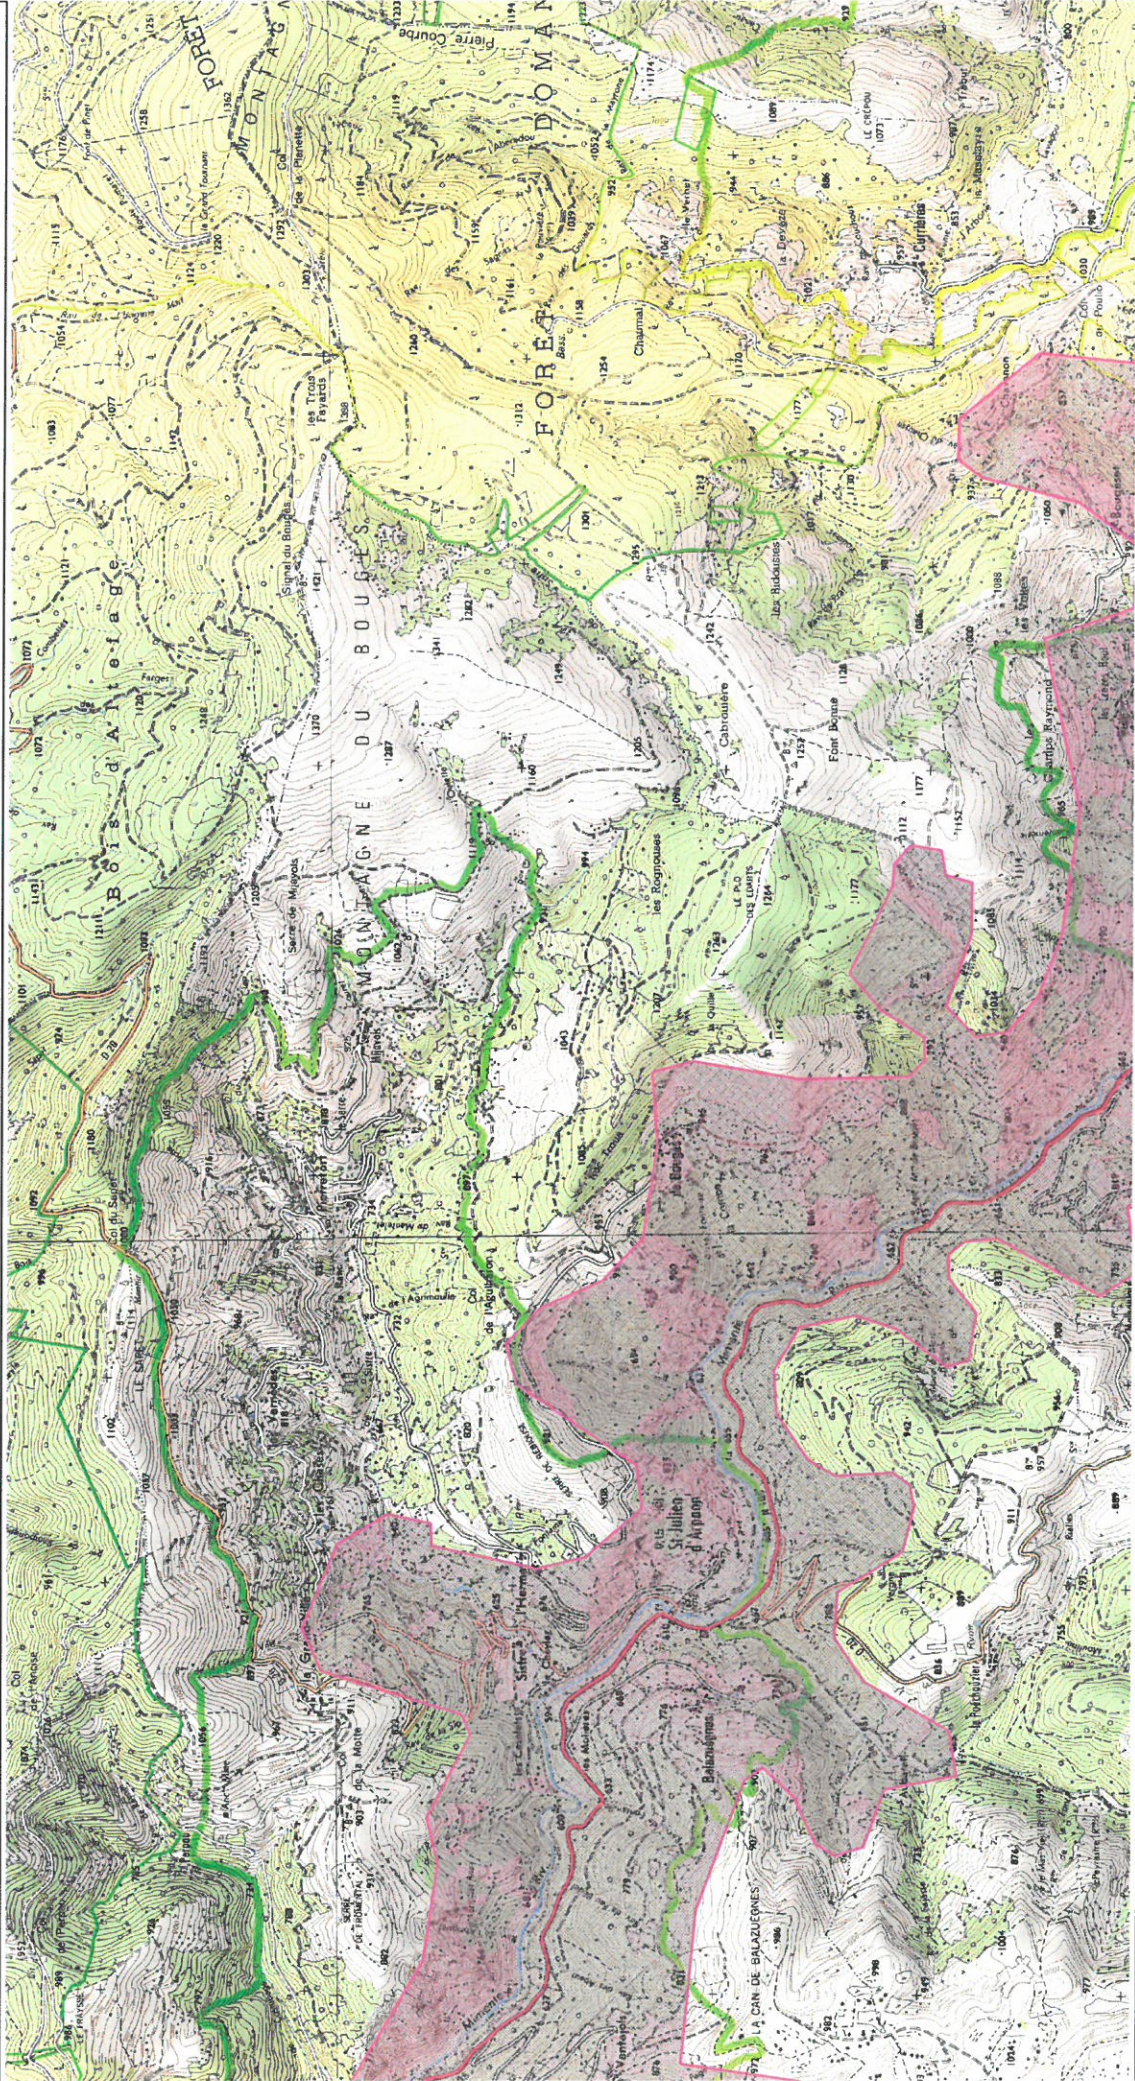

Site Natura 2000 "VALLÉES DU TARN, DU TARNON ET DE LA MIMENTE"
Zone spéciale de conservation "FR9101363"
(Département(s) : "Lozère")

Carte 7/10 au 1/25 000

Echelle : 1/25 000 au format A3 paysage
Fond IGN © Scan 25
Données DREAL LRMP
Date : Février 2016

Zone Spéciale de Conservation (ZSC)

0 0.5 1 1.5 2 km