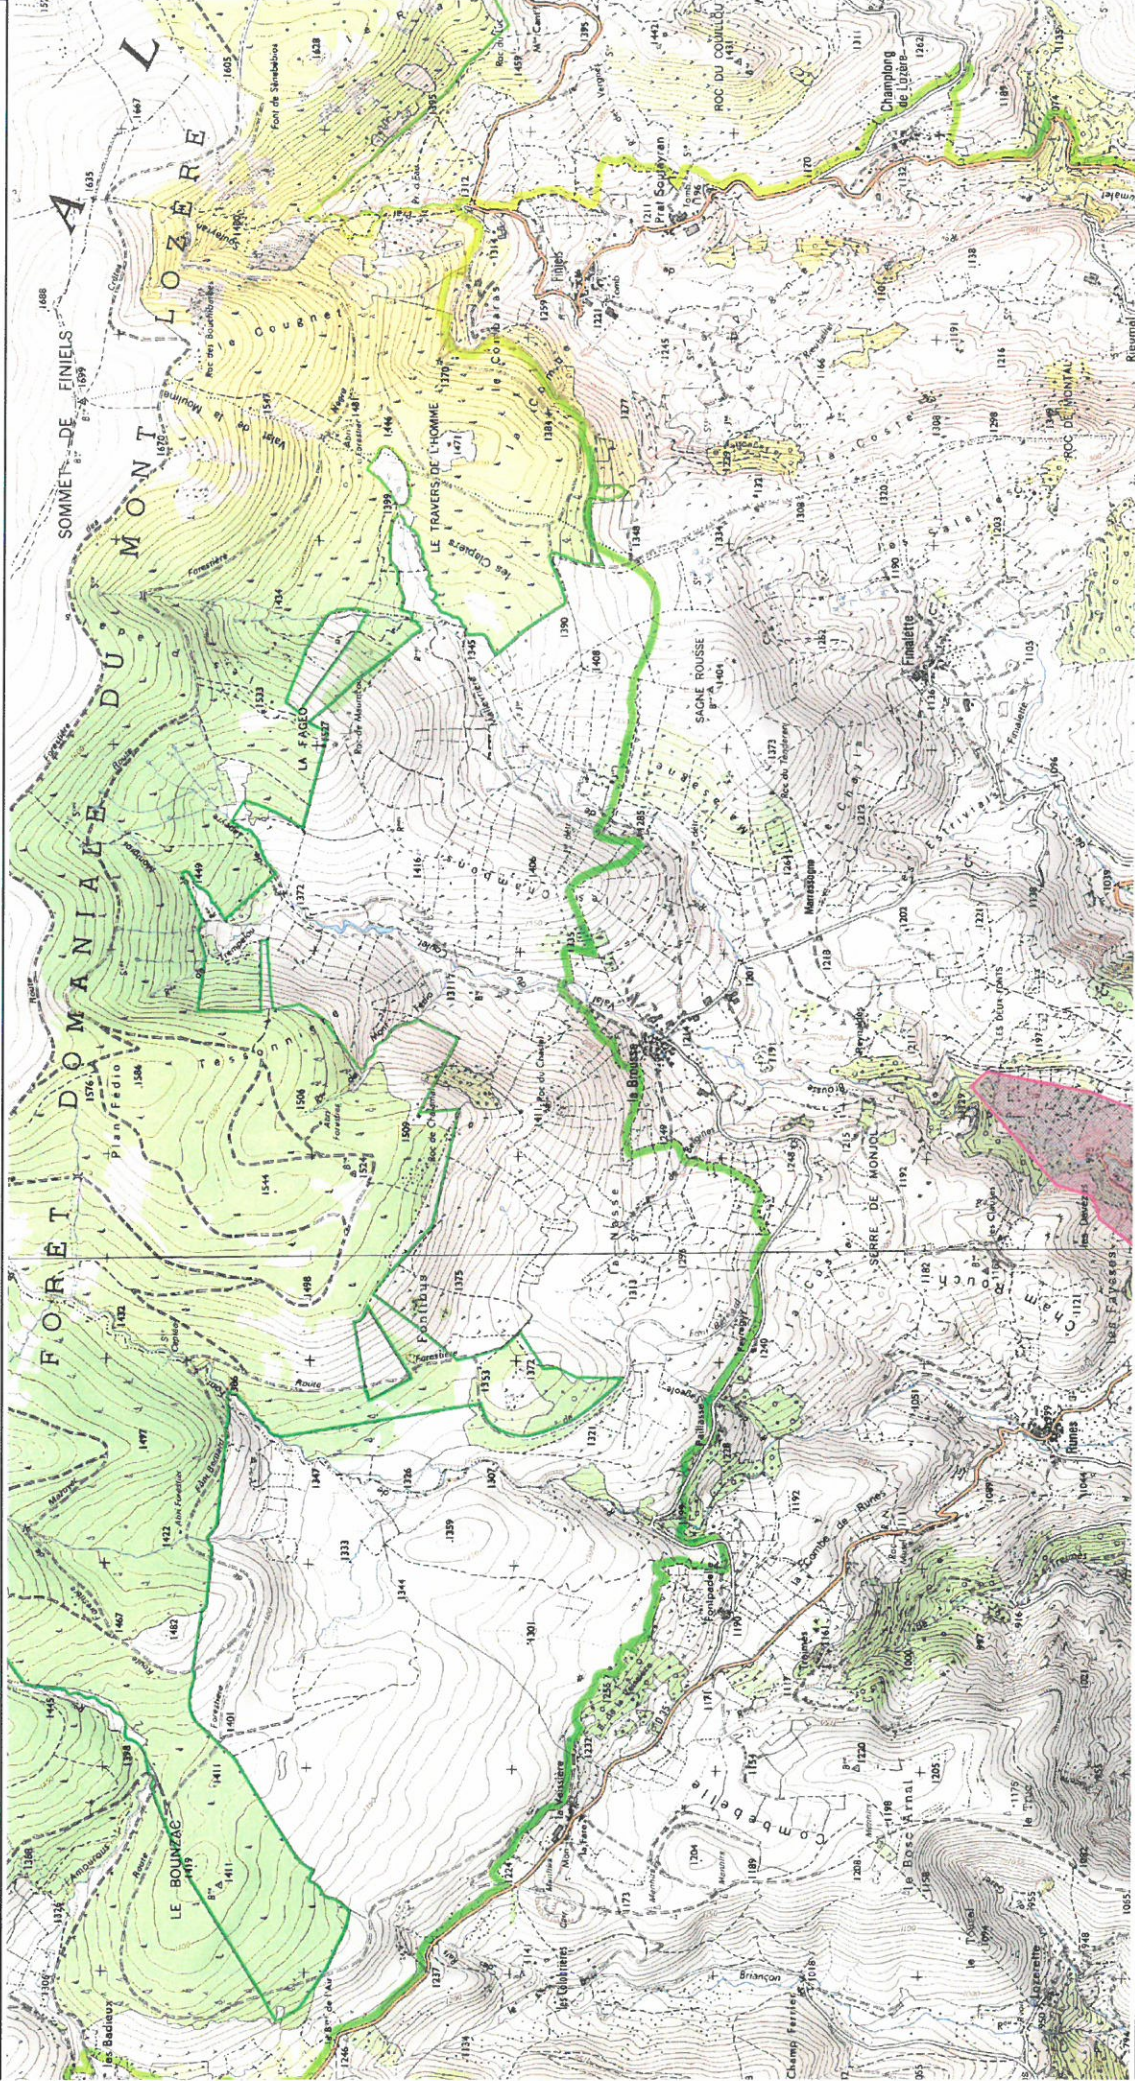

Site Natura 2000 "VALLÉES DU TARN, DU TARNON ET DE LA MIMENTE"  
Zone spéciale de conservation "FR9101363"  
(Département(s) : "Lozère")

Carte 1/10 au 1/25 000

Echelle : 1/25 000 au format A3 paysage  
Fond IGN © Scan 25  
Données DREAL LRMP  
Date : Février 2016

 Zone Spéciale de Conservation (ZSC)

Site Natura 2000 "VALLÉES DU TARN, DU TARNON ET DE LA MIMENTE"  
 Zone spéciale de conservation "FR9101363"  
 (Département(s) : "Lozère")

Carte 2/10 au 1/25 000

 Zone Spéciale de Conservation (ZSC)

Echelle : 1/25 000 au format A3 paysage  
 Fond IGN © Scan 25  
 Données DREAL LRMP  
 Date : Février 2016

Site Natura 2000 "VALLÉES DU TARN, DU TARNON ET DE LA MIMENTE"  
 Zone spéciale de conservation "FR9101363"  
 (Département(s) : "Lozère")

Carte 3/10 au 1/25 000

 Zone Spéciale de Conservation (ZSC)

Echelle : 1/25 000 au format A3 paysage  
 Fond IGN © Scan 25  
 Données DREAL LRMP  
 Date : Février 2016

Site Natura 2000 "VALLÉES DU TARN, DU TARNON ET DE LA MIMENTE"  
 Zone spéciale de conservation "FR9101363"  
 (Département(s) : "Lozère" )