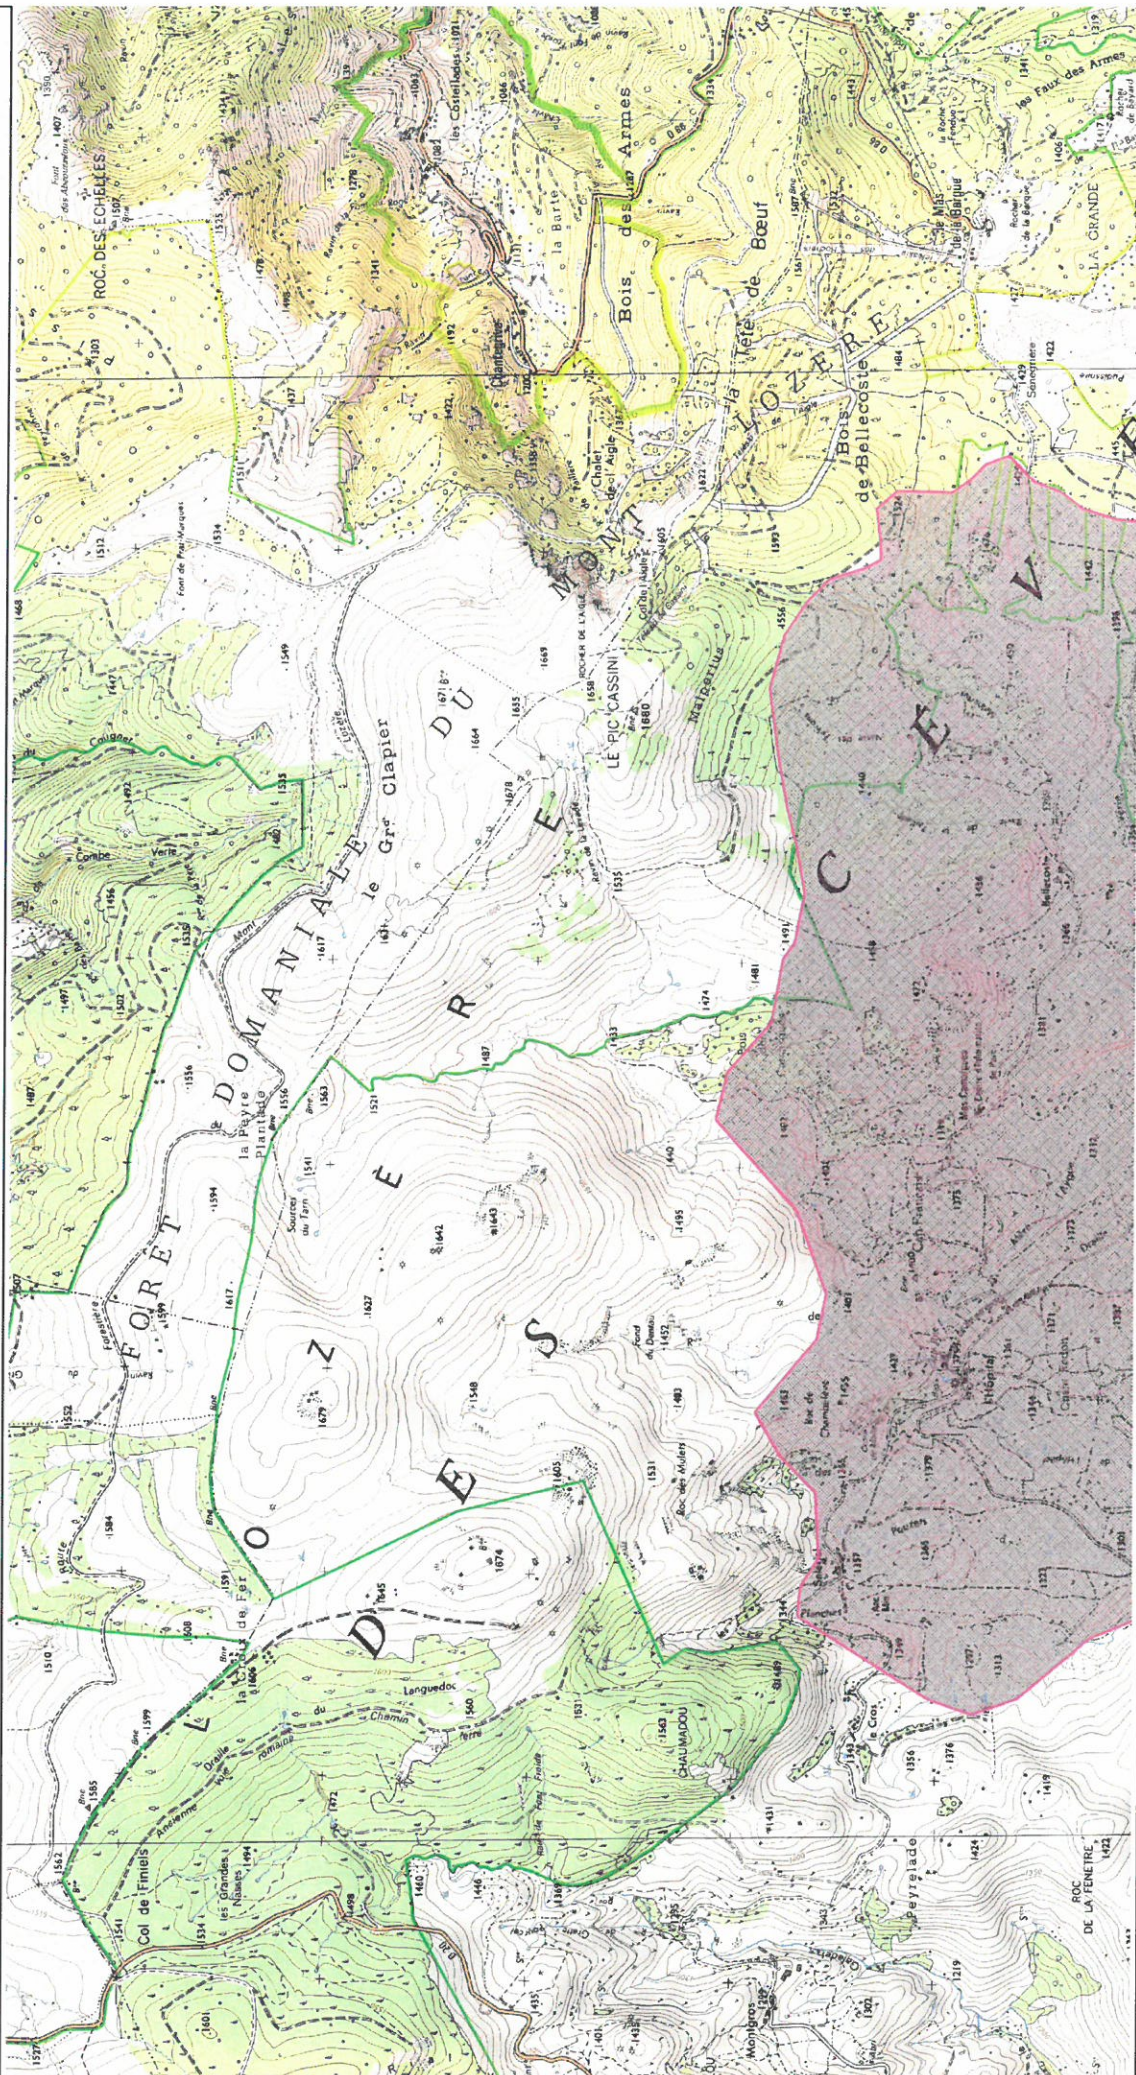

Site Natura 2000 "VALLÉES DU TARN, DU TARNON ET DE LA MIMENTE"  
Zone spéciale de conservation "FR9101363"  
(Département(s) : "Lozère")

Carte 1/10 au 1/25 000

Echelle : 1/25 000 au format A3 paysage  
Fond IGN © Scan 25  
Données DREAL LRMP  
Date : Février 2016

 Zone Spéciale de Conservation (ZSC)

Site Natura 2000 "VALLÉES DU TARN, DU TARNON ET DE LA MIMENTE"  
 Zone spéciale de conservation "FR9101363"  
 (Département(s) : "Lozère")

Carte 2/10 au 1/25 000

 Zone Spéciale de Conservation (ZSC)

Echelle : 1/25 000 au format A3 paysage  
 Fond IGN © Scan 25  
 Données DREAL LRMP  
 Date : Février 2016

Site Natura 2000 "VALLÉES DU TARN, DU TARNON ET DE LA MIMENTE"  
 Zone spéciale de conservation "FR9101363"  
 (Département(s) : "Lozère")

Carte 3/10 au 1/25 000

 Zone Spéciale de Conservation (ZSC)

Echelle : 1/25 000 au format A3 paysage  
 Fond IGN © Scan 25  
 Données DREAL LRMP  
 Date : Février 2016

Site Natura 2000 "VALLÉES DU TARN, DU TARNON ET DE LA MIMENTE"  
 Zone spéciale de conservation "FR9101363"  
 (Département(s) : "Lozère" )