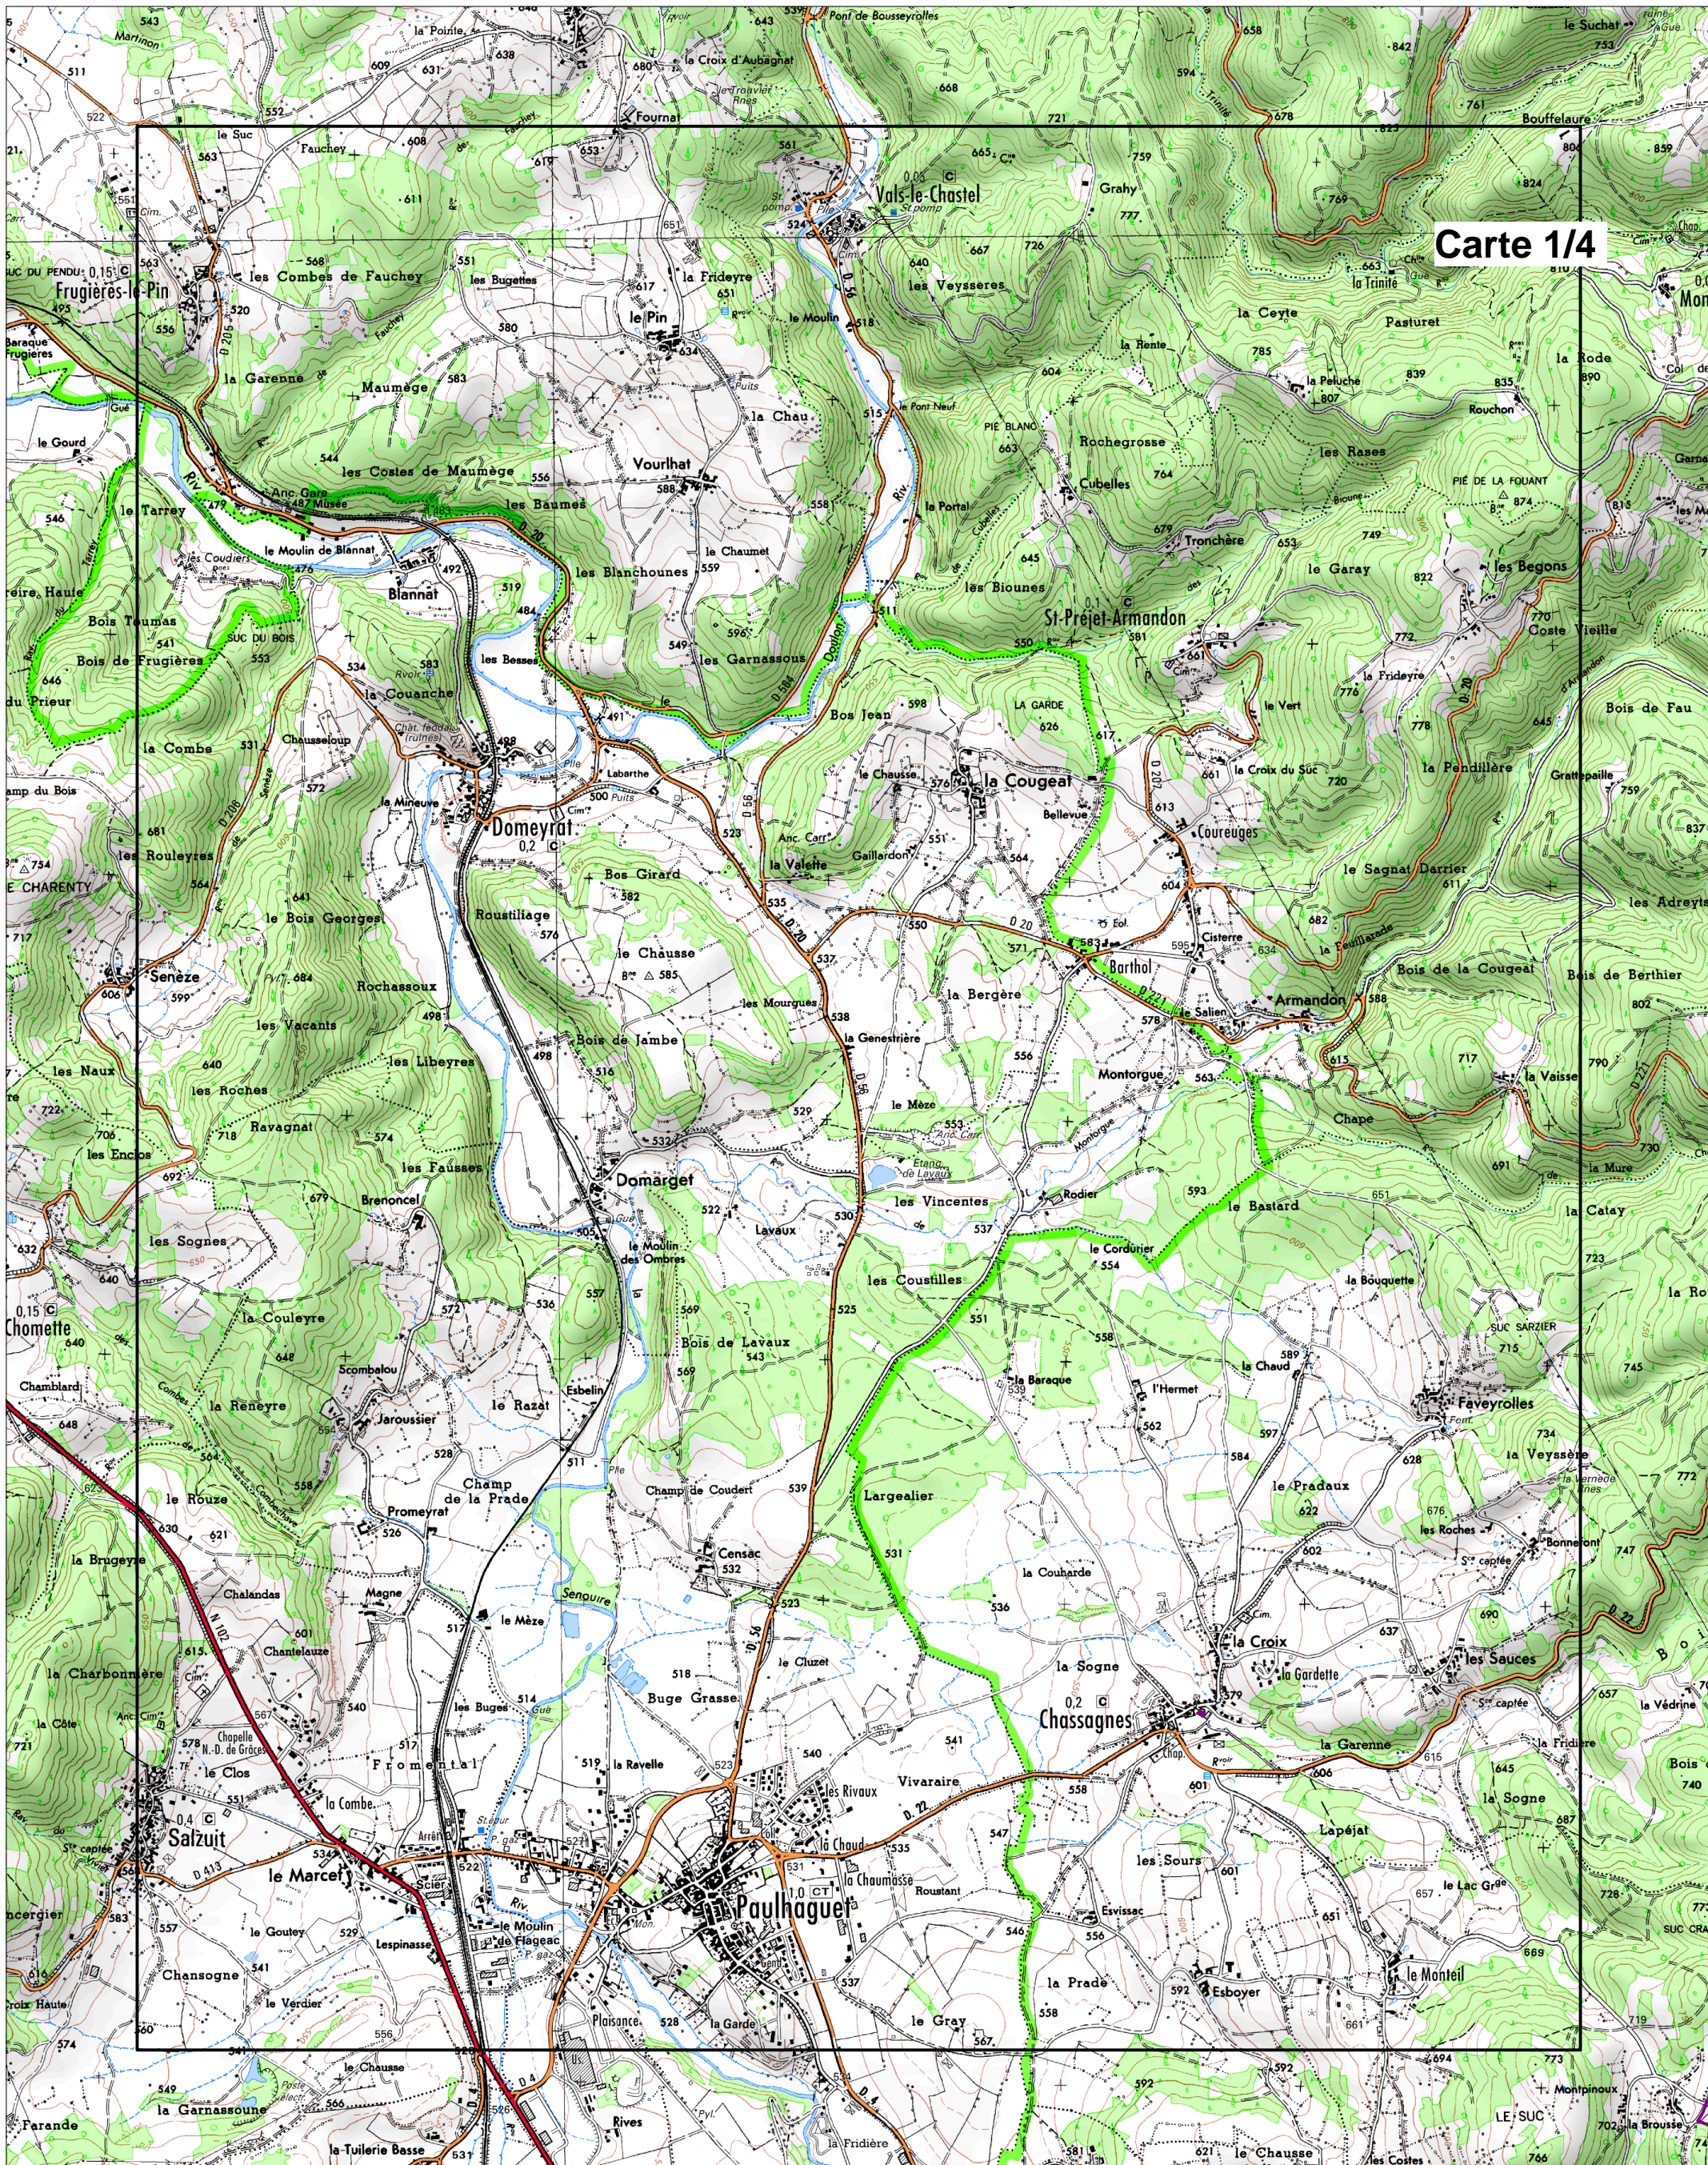

Complexe minier de la vallée de la Senouire

FR830209 (Région Auvergne, Département de la Haute-Loire)

Carte d'assemblage annexée à l'arrêté de désignation de la ZSC

Signé le :

Tableau d'assemblage

Complexe minier de la vallée de la Senouire

FR830209 (Région Auvergne, Département de la Haute-Loire)

Carte n° 1/4 au 1/25 000 annexée à l'arrêté de désignation de la ZSC

Signé le :

Carte 1/4

Complexe minier de la vallée de la Senouire

FR8302009 (Région Auvergne, Département de la Haute-Loire)

Carte n°2/4 au 1/25 000 annexée à l'arrêté de désignation de la ZSC

Signé le :

Complexe minier de la vallée de la Senouire

FR830209 (Région Auvergne, Département de la Haute-Loire)

Carte n°3/4 au 1/25 000 annexée à l'arrêté de désignation de la ZSC

Signé le :

Carte 3/4

Complexe minier de la vallée de la Senouire

FR830209 (Région Auvergne, Département de la Haute-Loire)

Carte n°4/4 au 1/25 000 annexée à l'arrêté de désignation de la ZSC

Signé le :