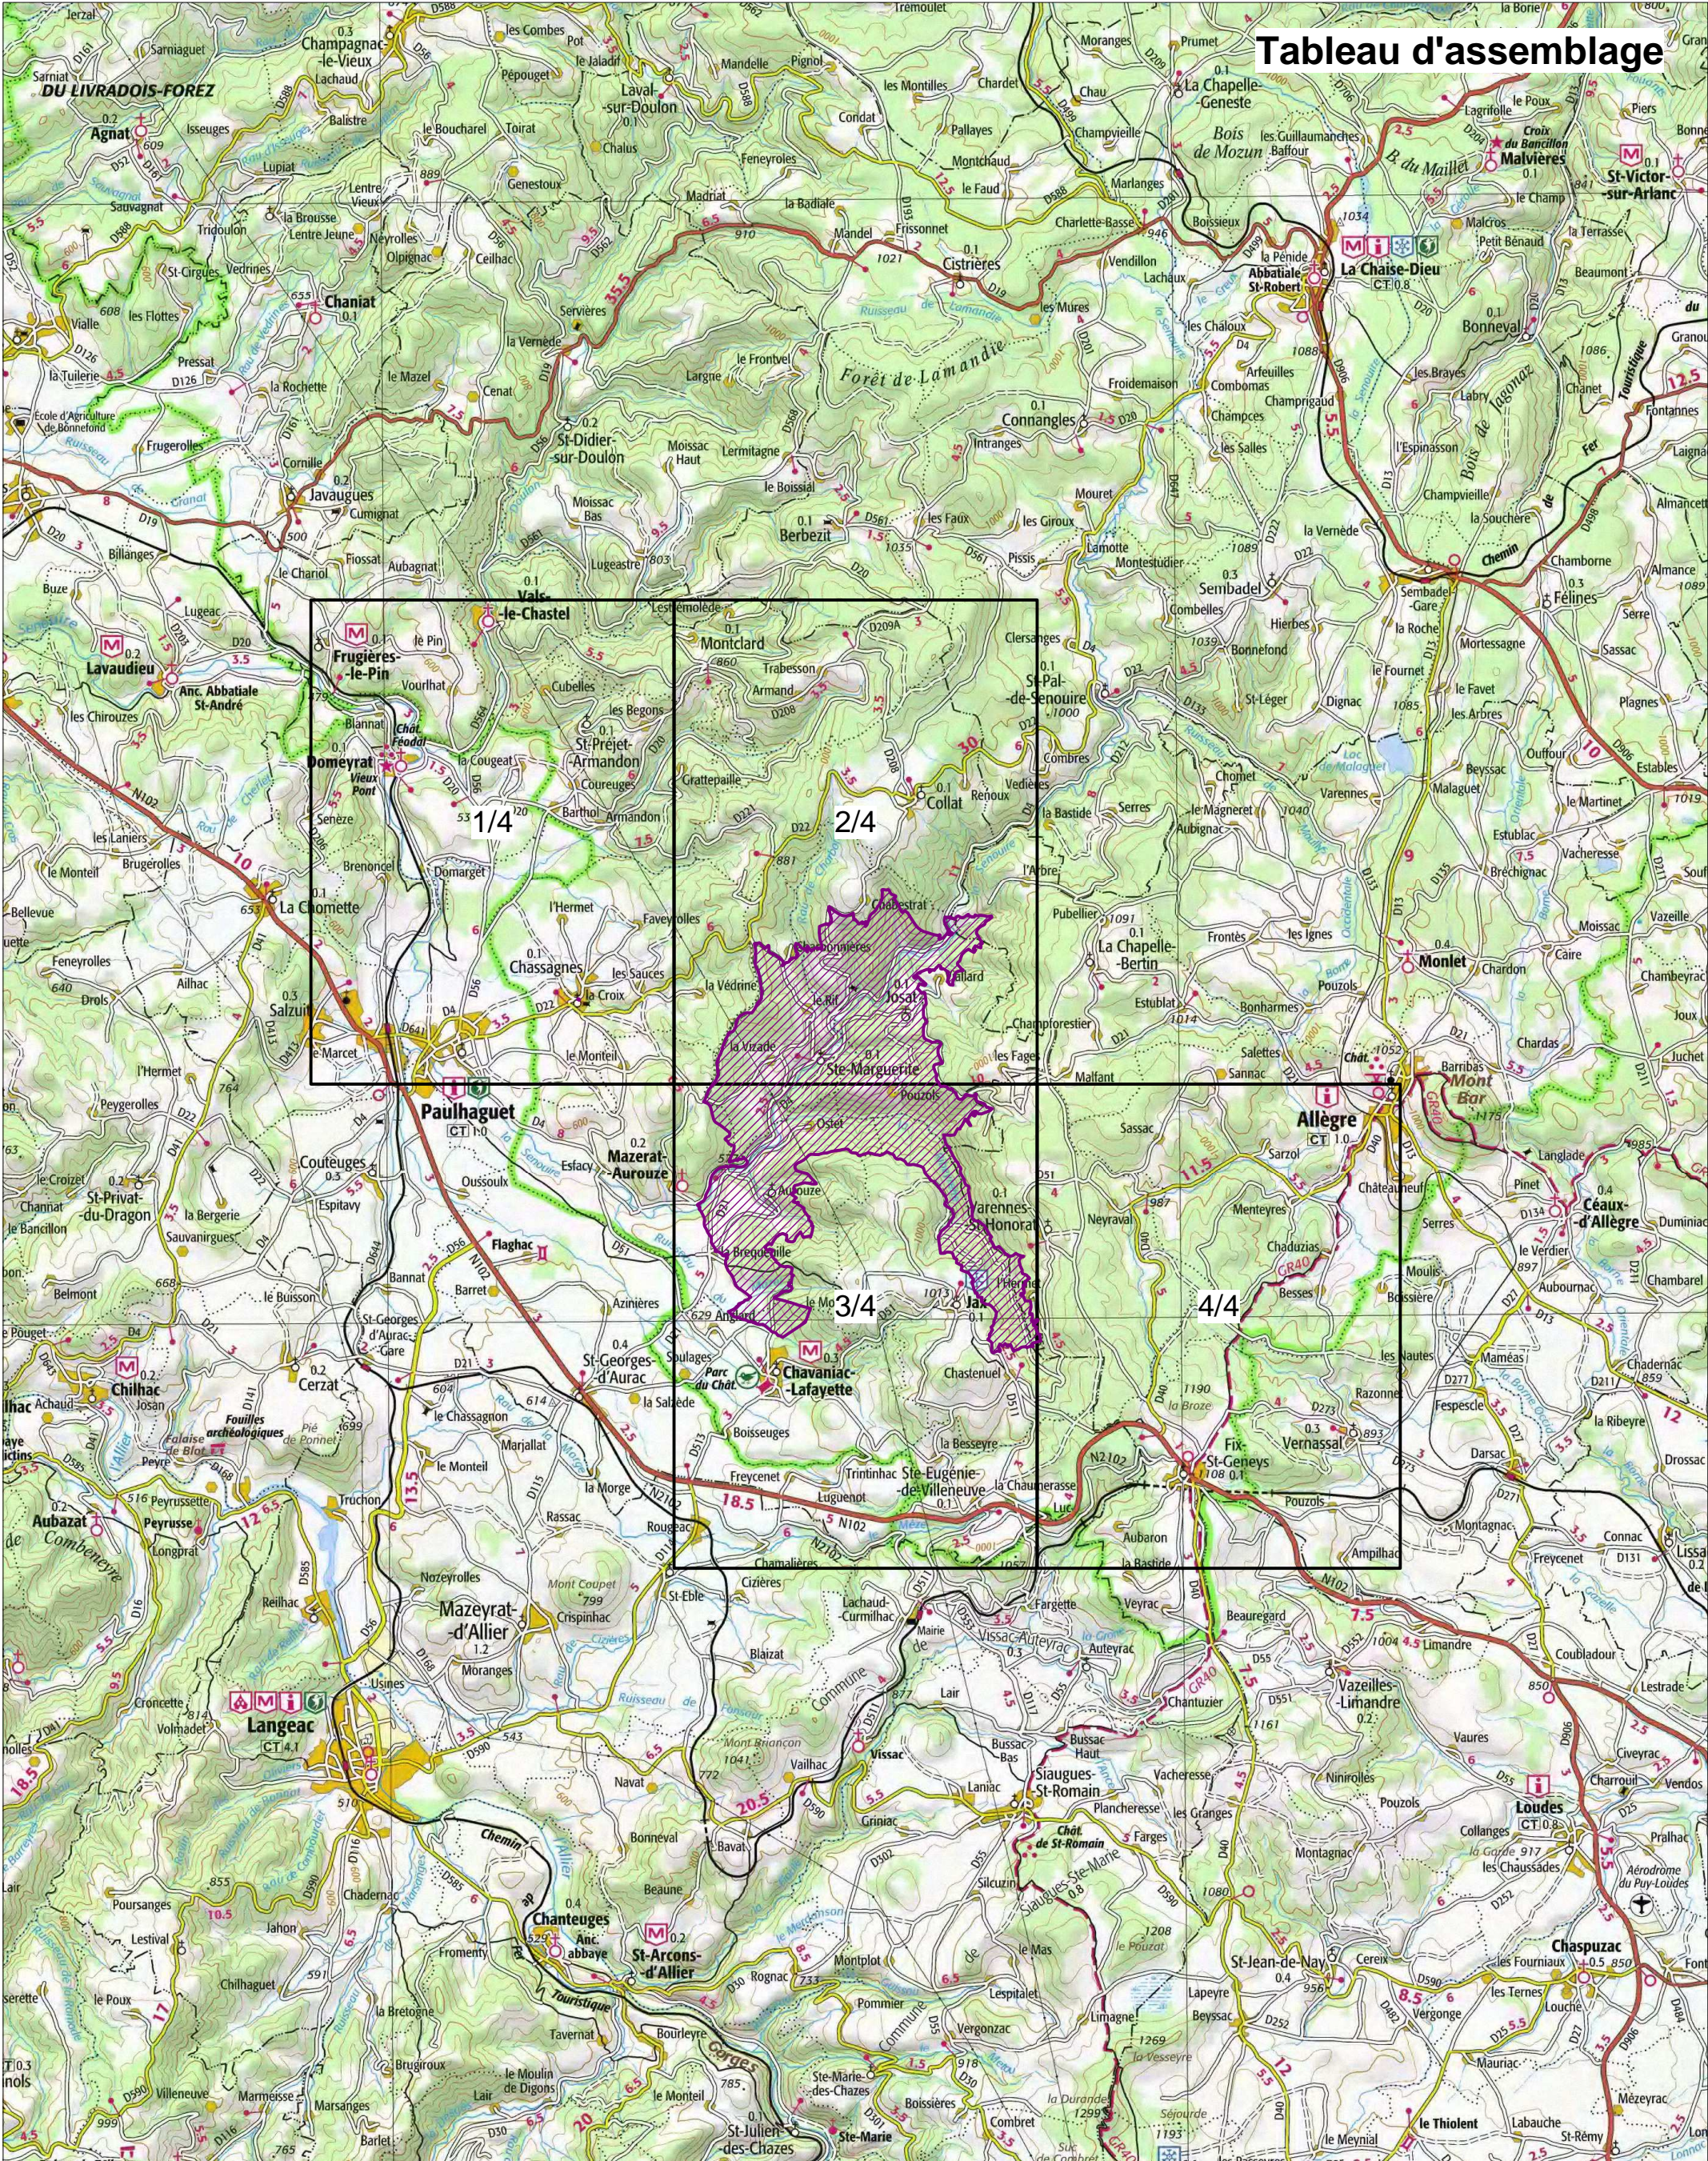

Complexe minier de la vallée de la Senouire

FR830209 (Région Auvergne, Département de la Haute-Loire)

Carte d'assemblage annexée à l'arrêté de désignation de la ZSC

Signé le :

Tableau d'assemblage

Complexe minier de la vallée de la Senouire

FR830209 (Région Auvergne, Département de la Haute-Loire)

Carte n° 1/4 au 1/25 000 annexée à l'arrêté de désignation de la ZSC

Signé le :

Carte 1/4

Complexe minier de la vallée de la Senouire

FR8302009 (Région Auvergne, Département de la Haute-Loire)

Carte n°2/4 au 1/25 000 annexée à l'arrêté de désignation de la ZSC

Signé le :

Complexe minier de la vallée de la Senouire

FR830209 (Région Auvergne, Département de la Haute-Loire)

Carte n°3/4 au 1/25 000 annexée à l'arrêté de désignation de la ZSC

Signé le :

Carte 3/4

Complexe minier de la vallée de la Senouire

FR830209 (Région Auvergne, Département de la Haute-Loire)

Carte n°4/4 au 1/25 000 annexée à l'arrêté de désignation de la ZSC

Signé le :