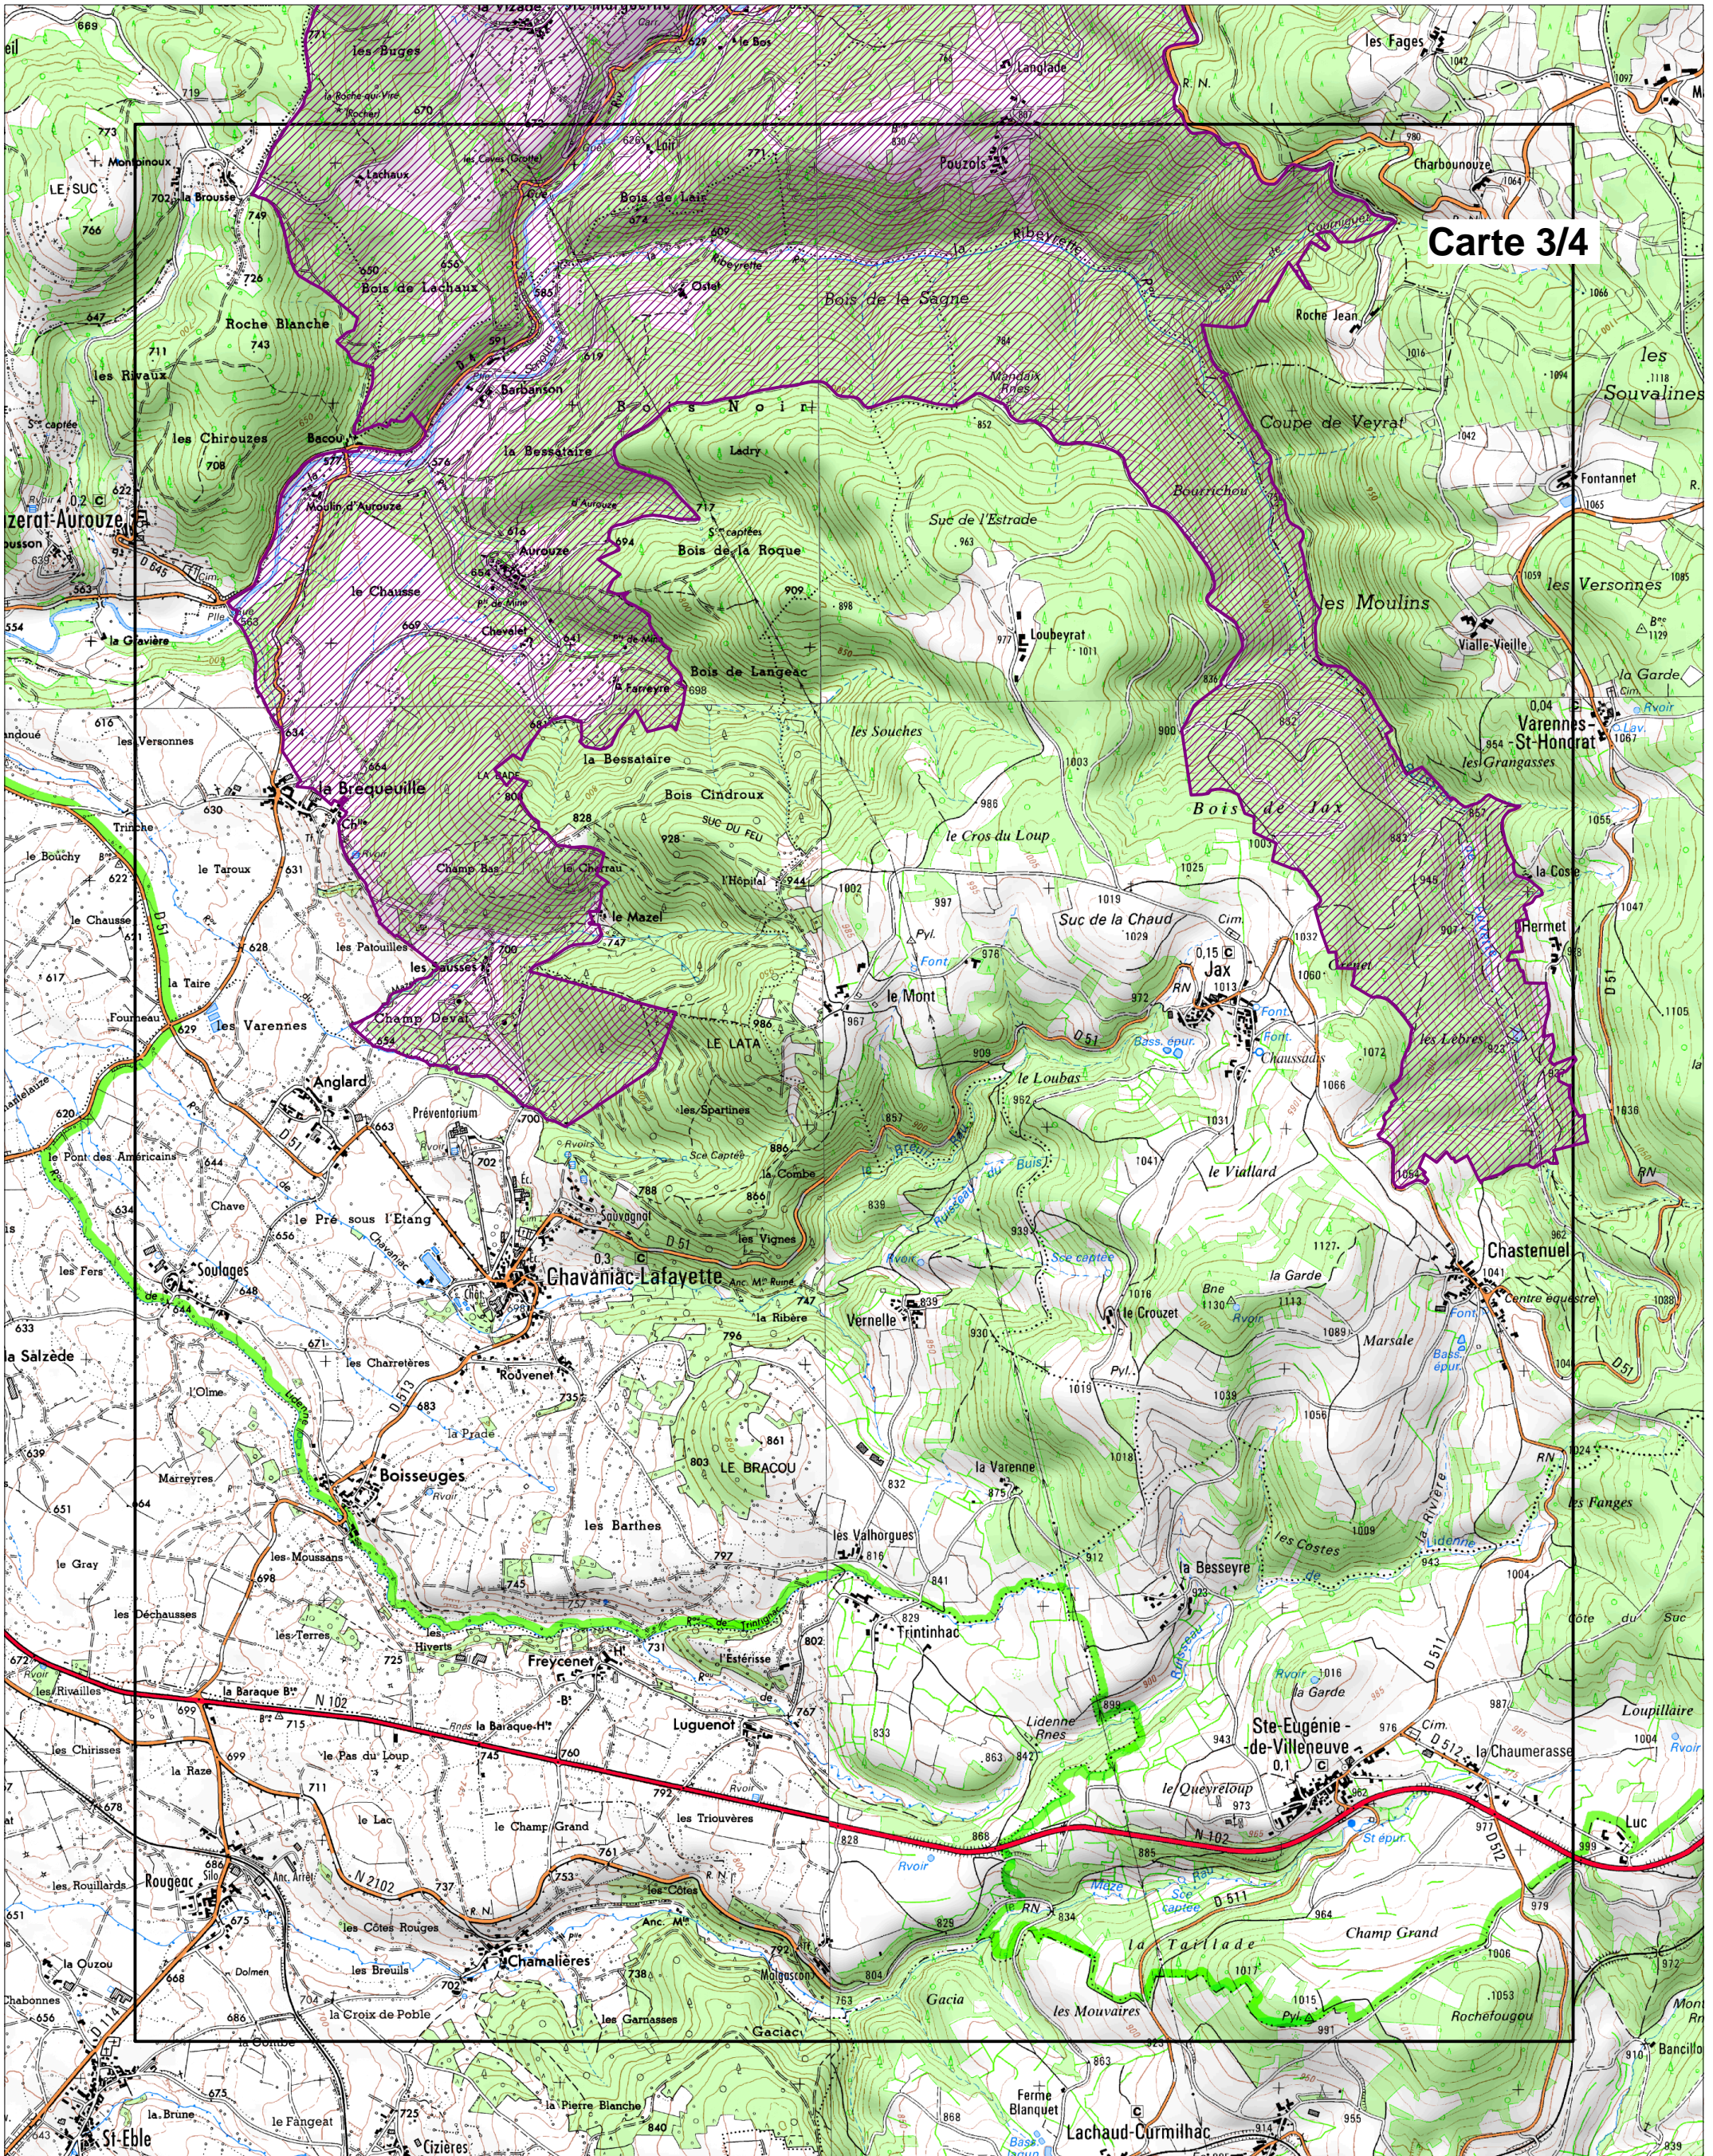

Complexe minier de la vallée de la Senouire

FR830209 (Région Auvergne, Département de la Haute-Loire)

Carte d'assemblage annexée à l'arrêté de désignation de la ZSC

Signé le :

Tableau d'assemblage

Complexe minier de la vallée de la Senouire

FR830209 (Région Auvergne, Département de la Haute-Loire)

Carte n° 1/4 au 1/25 000 annexée à l'arrêté de désignation de la ZSC

Signé le :

Carte 1/4

Complexe minier de la vallée de la Senouire

FR8302009 (Région Auvergne, Département de la Haute-Loire)

Carte n°2/4 au 1/25 000 annexée à l'arrêté de désignation de la ZSC

Signé le :

Complexe minier de la vallée de la Senouire

FR830209 (Région Auvergne, Département de la Haute-Loire)

Carte n°3/4 au 1/25 000 annexée à l'arrêté de désignation de la ZSC

Signé le :

Carte 3/4

Complexe minier de la vallée de la Senouire

FR830209 (Région Auvergne, Département de la Haute-Loire)

Carte n°4/4 au 1/25 000 annexée à l'arrêté de désignation de la ZSC

Signé le :