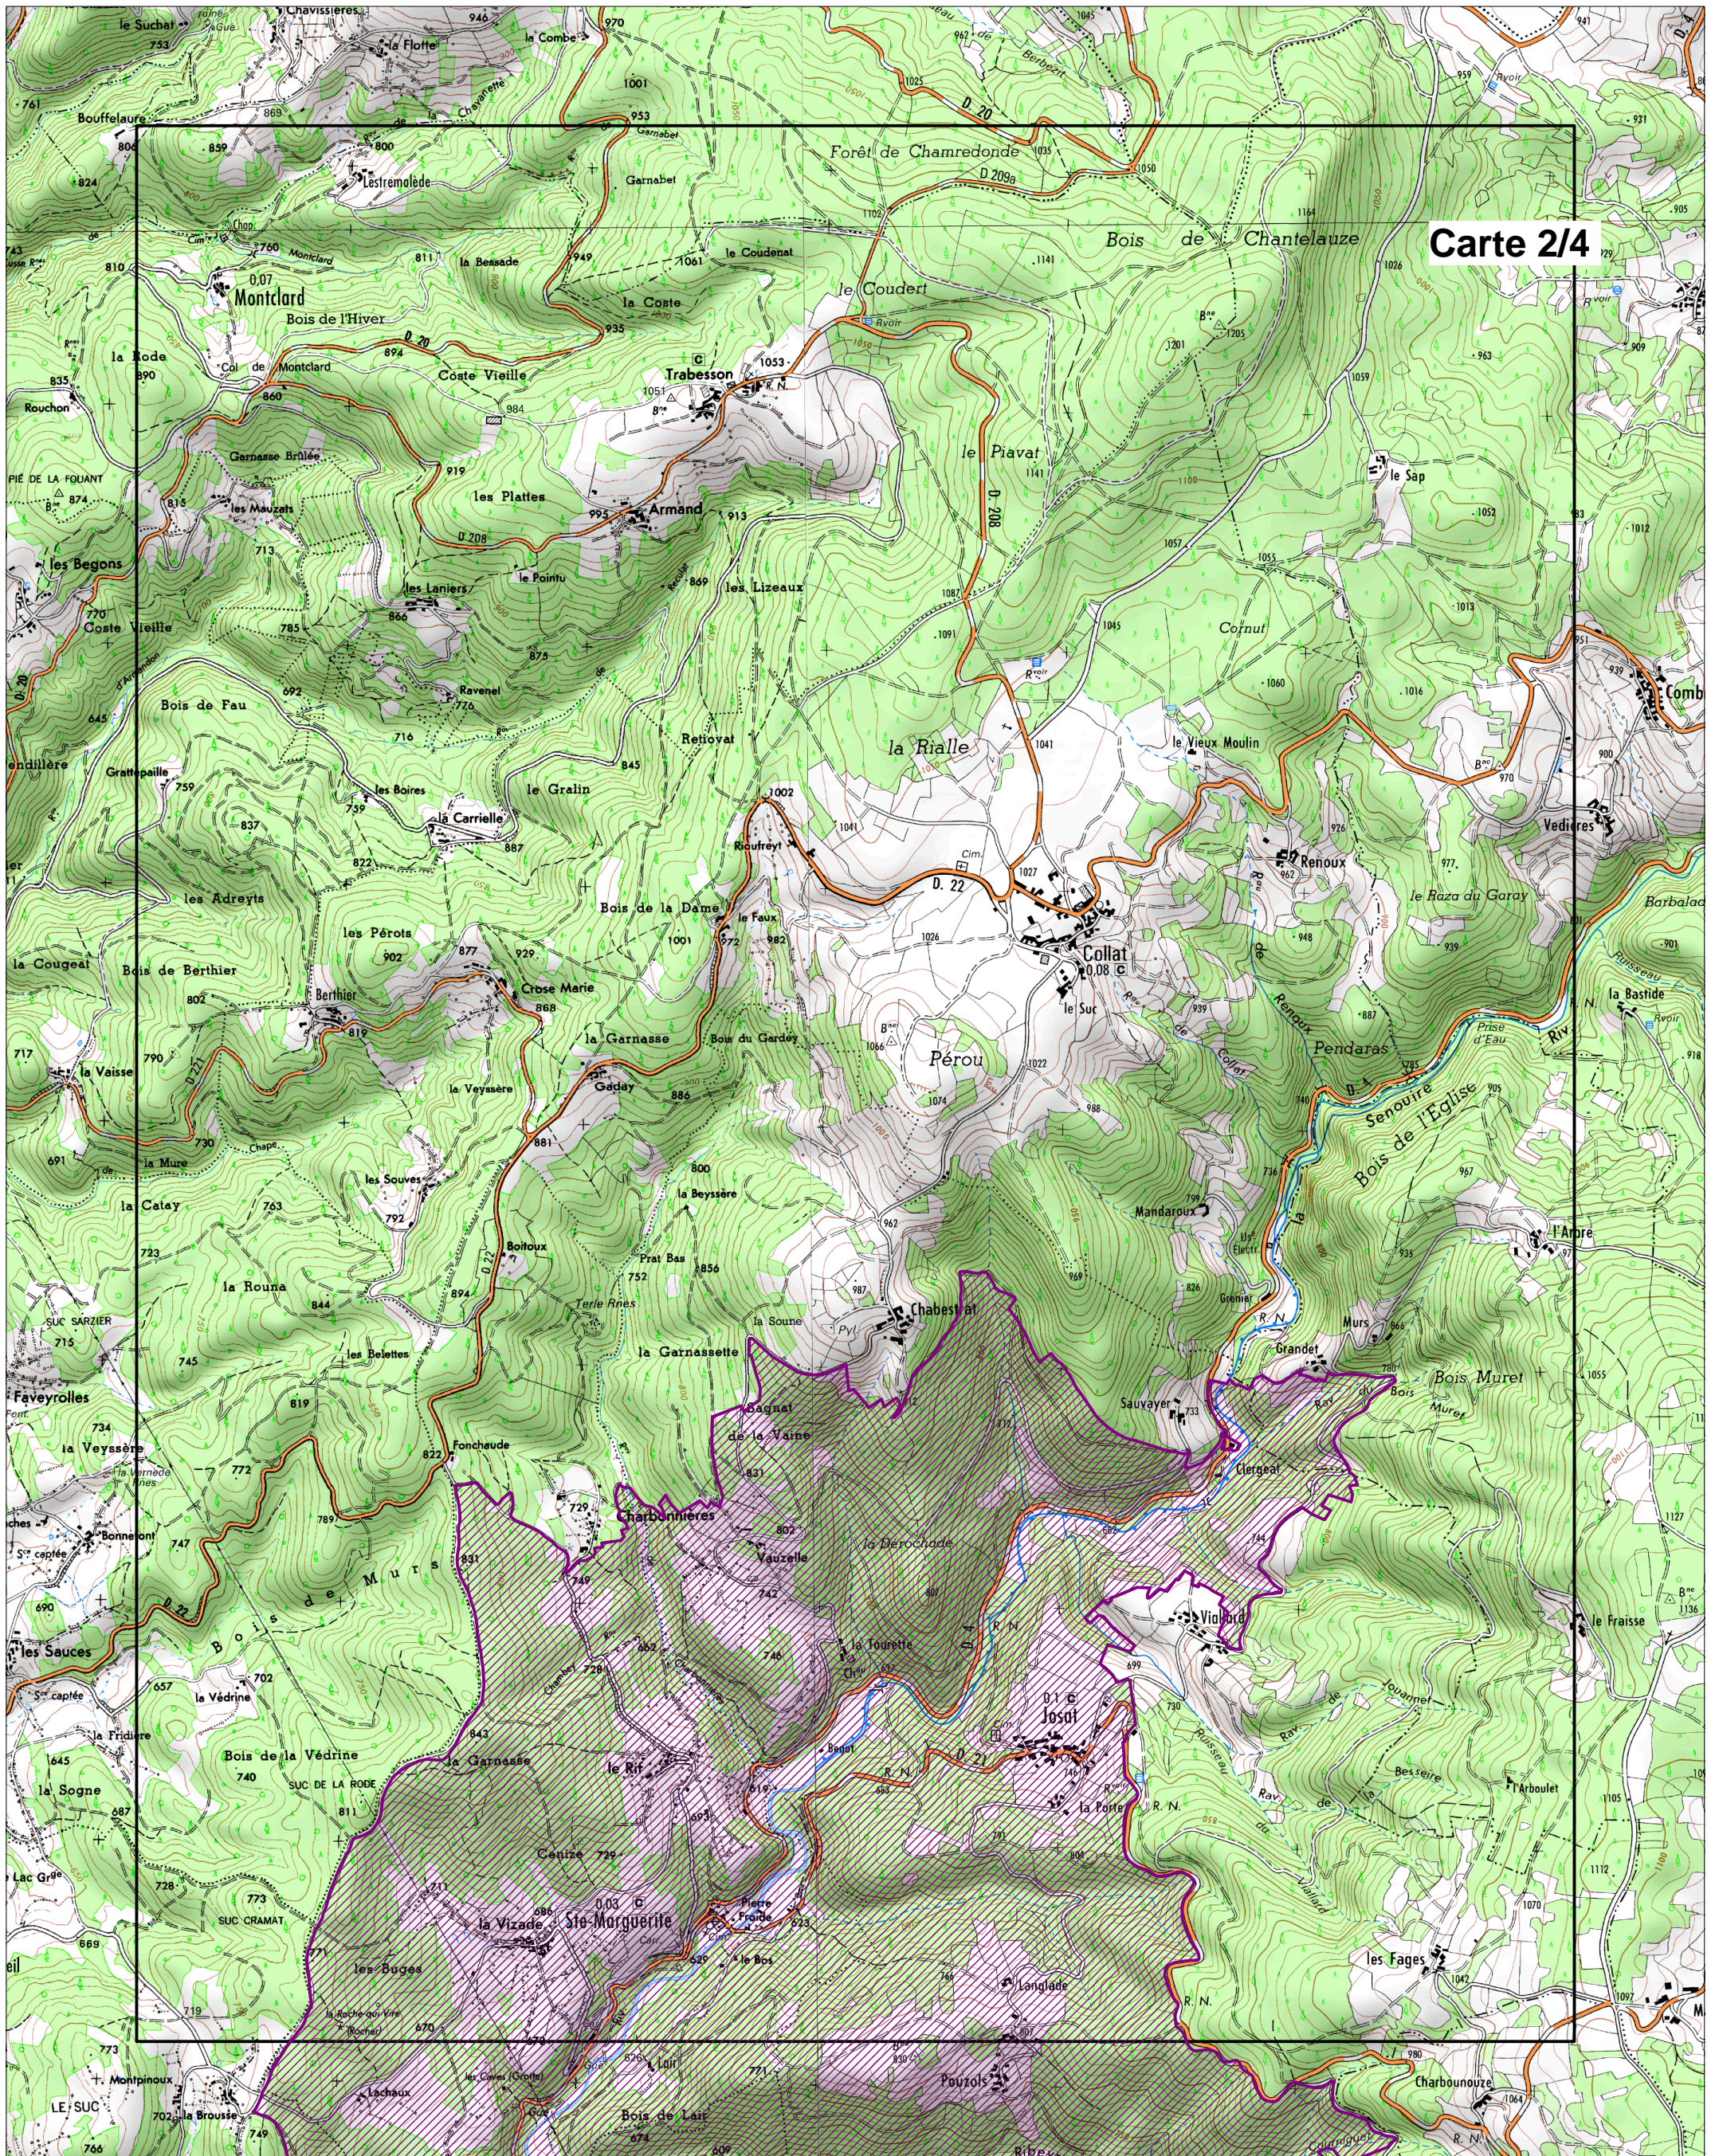

Complexe minier de la vallée de la Senouire

FR830209 (Région Auvergne, Département de la Haute-Loire)

Carte d'assemblage annexée à l'arrêté de désignation de la ZSC

Signé le :

Tableau d'assemblage

Complexe minier de la vallée de la Senouire

FR830209 (Région Auvergne, Département de la Haute-Loire)

Carte n° 1/4 au 1/25 000 annexée à l'arrêté de désignation de la ZSC

Signé le :

Carte 1/4

Complexe minier de la vallée de la Senouire

FR8302009 (Région Auvergne, Département de la Haute-Loire)

Carte n°2/4 au 1/25 000 annexée à l'arrêté de désignation de la ZSC

Signé le :

Complexe minier de la vallée de la Senouire

FR830209 (Région Auvergne, Département de la Haute-Loire)

Carte n°3/4 au 1/25 000 annexée à l'arrêté de désignation de la ZSC

Signé le :

Carte 3/4

Complexe minier de la vallée de la Senouire

FR830209 (Région Auvergne, Département de la Haute-Loire)

Carte n°4/4 au 1/25 000 annexée à l'arrêté de désignation de la ZSC

Signé le :