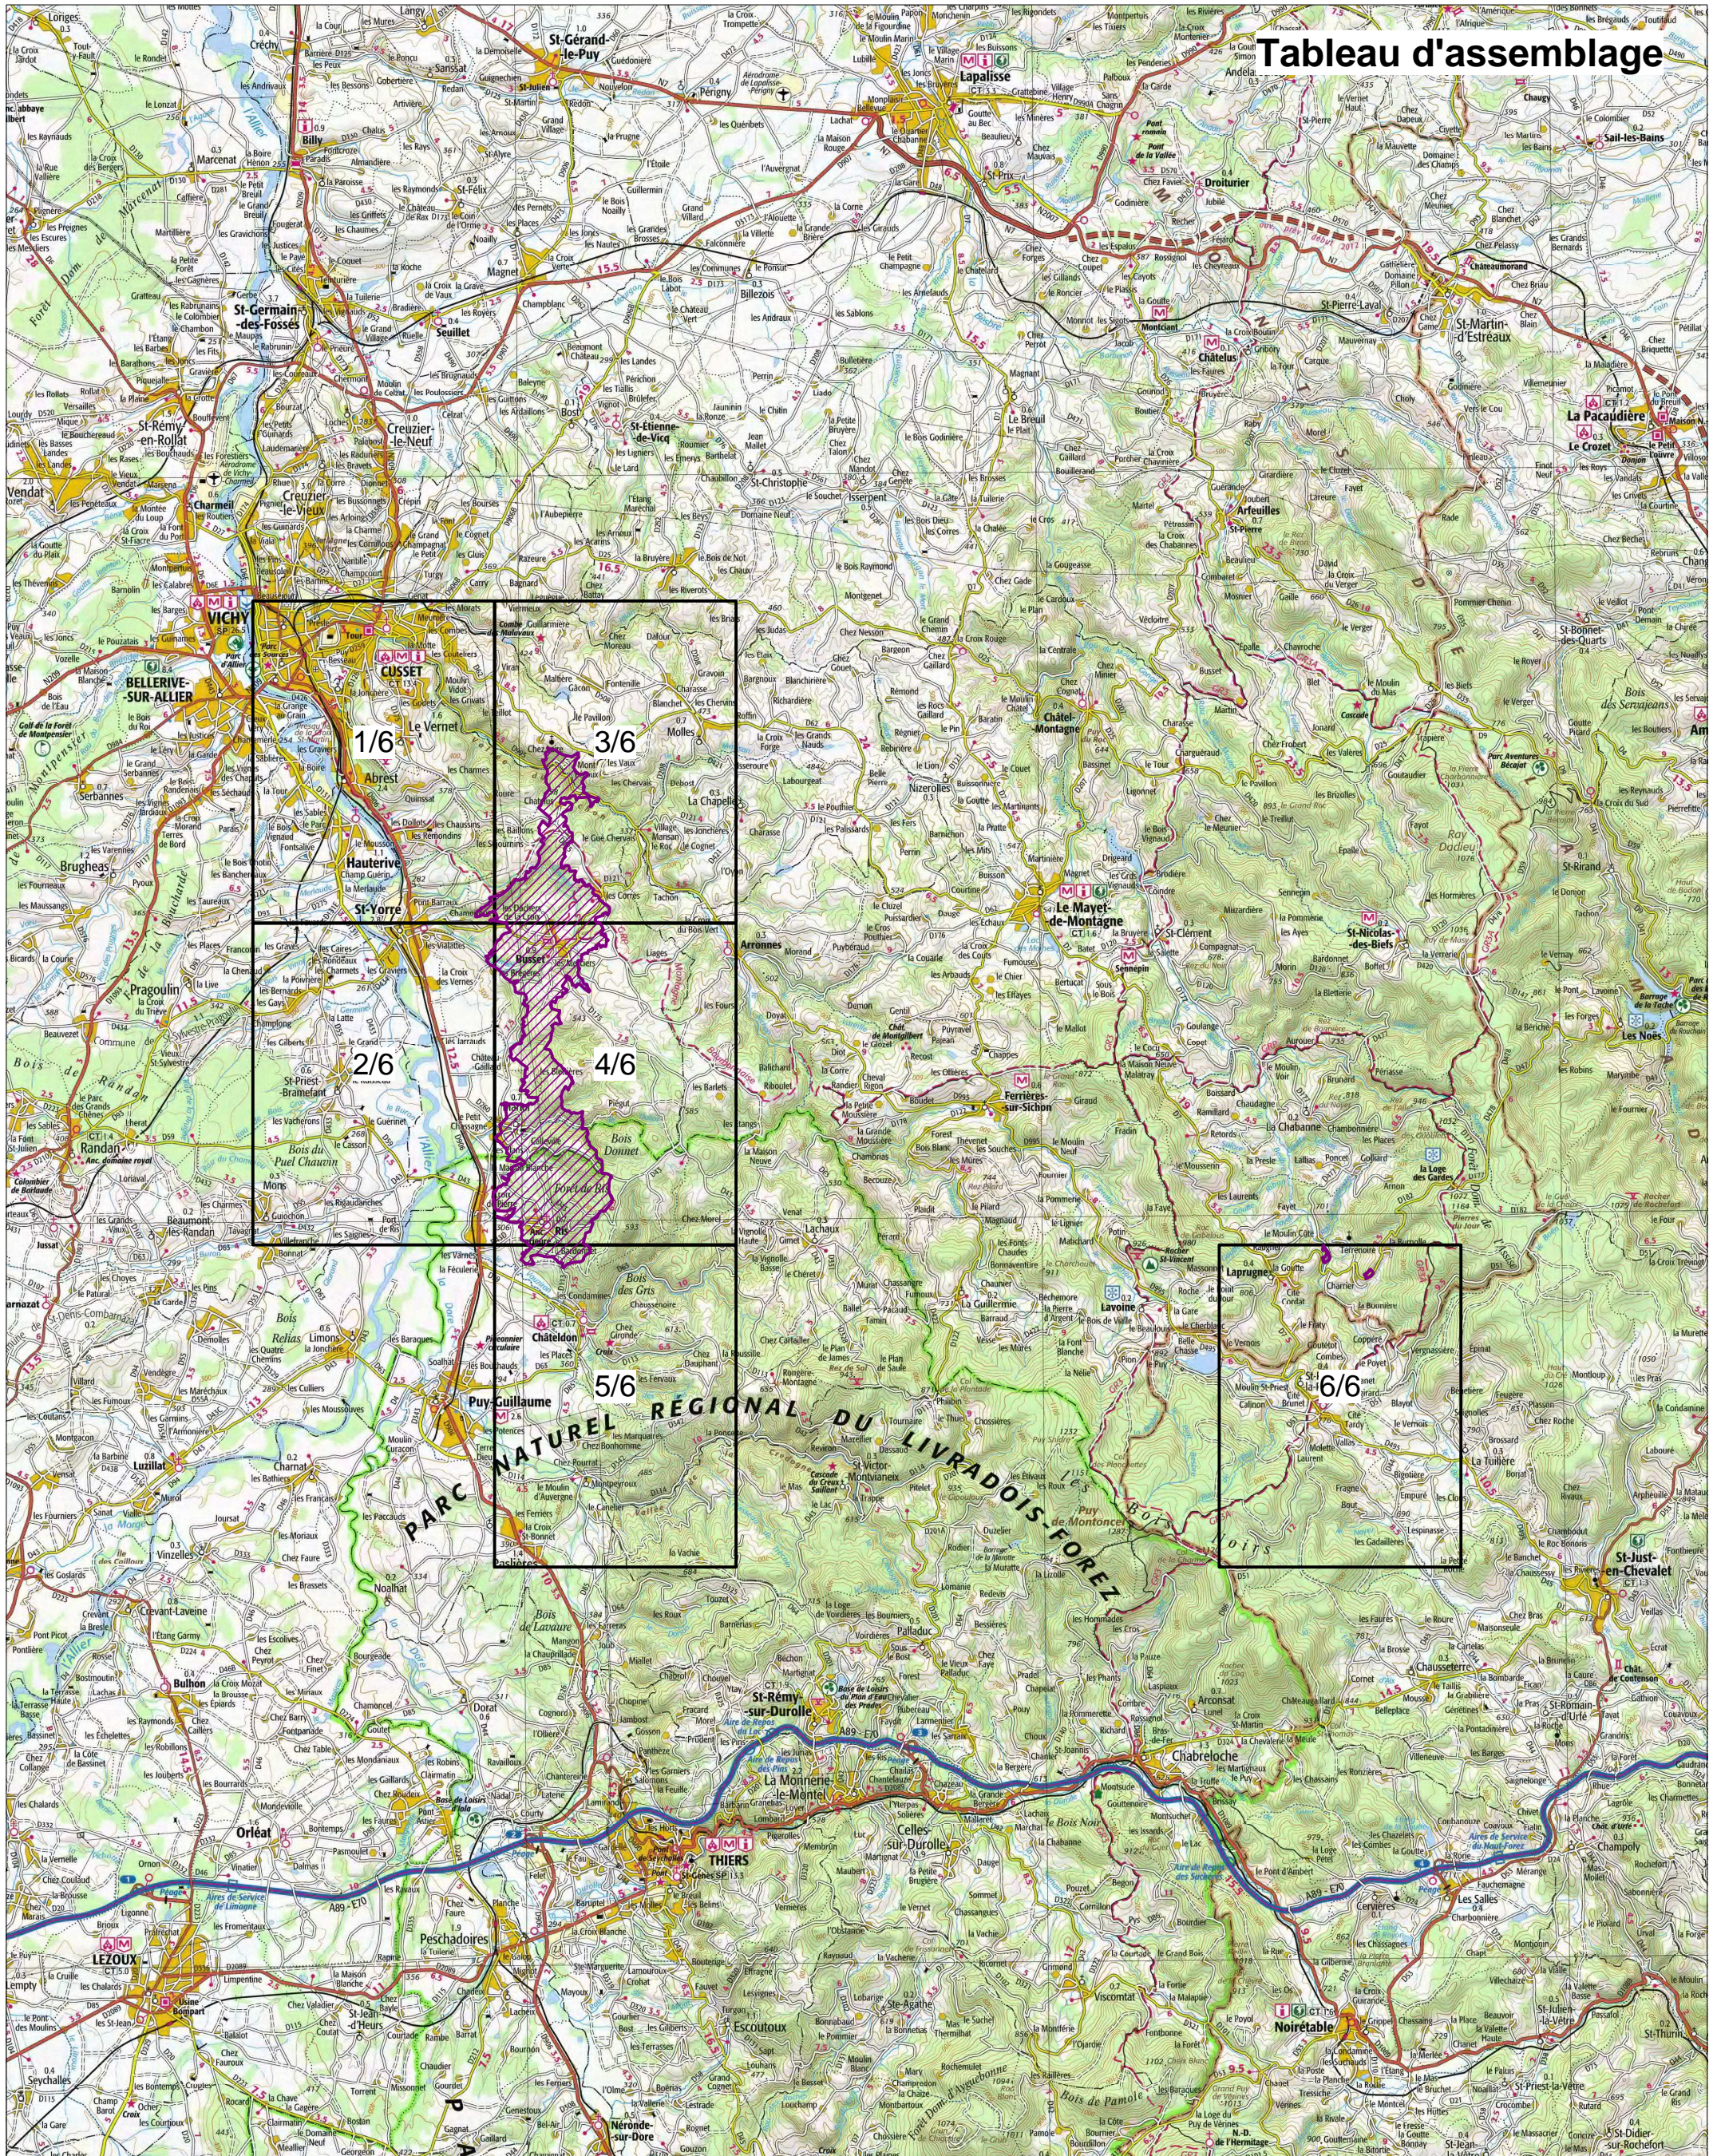

Site Natura 2000 "Gîtes à chauves-souris, Contreforts et Montagne Bourbonnaise"  
Zone spéciale de conservation FR8302005 (département de l'Allier et du Puy-de-Dôme)

Carte d'assemblage au 1/150 000 et 6 cartes au 1/25 000 annexées à l'arrêté de désignation du site Natura 2000 signées le :

**Tableau d'assemblage**

**Légende :**

ZSC

Echelle 1/150 000

Fonds IGN Scan 100

Source des données DREAL Auvergne (08/07/2015)

Ministère  
de l'écologie,  
du Développement  
durable  
et de l'énergie

Site Natura 2000 "Gîtes à chauves-souris, Contreforts et Montagne Bourbonnaise"

Site Natura 2000 "Gîtes à chauves-souris, Contreforts et Montagne Bourbonnaise"

Zone spéciale de conservation FR8302005 (département de l'Allier et du Puy-de-Dôme)

Carte 2/6 au 1/25 000

Carte 2/6

Légende :