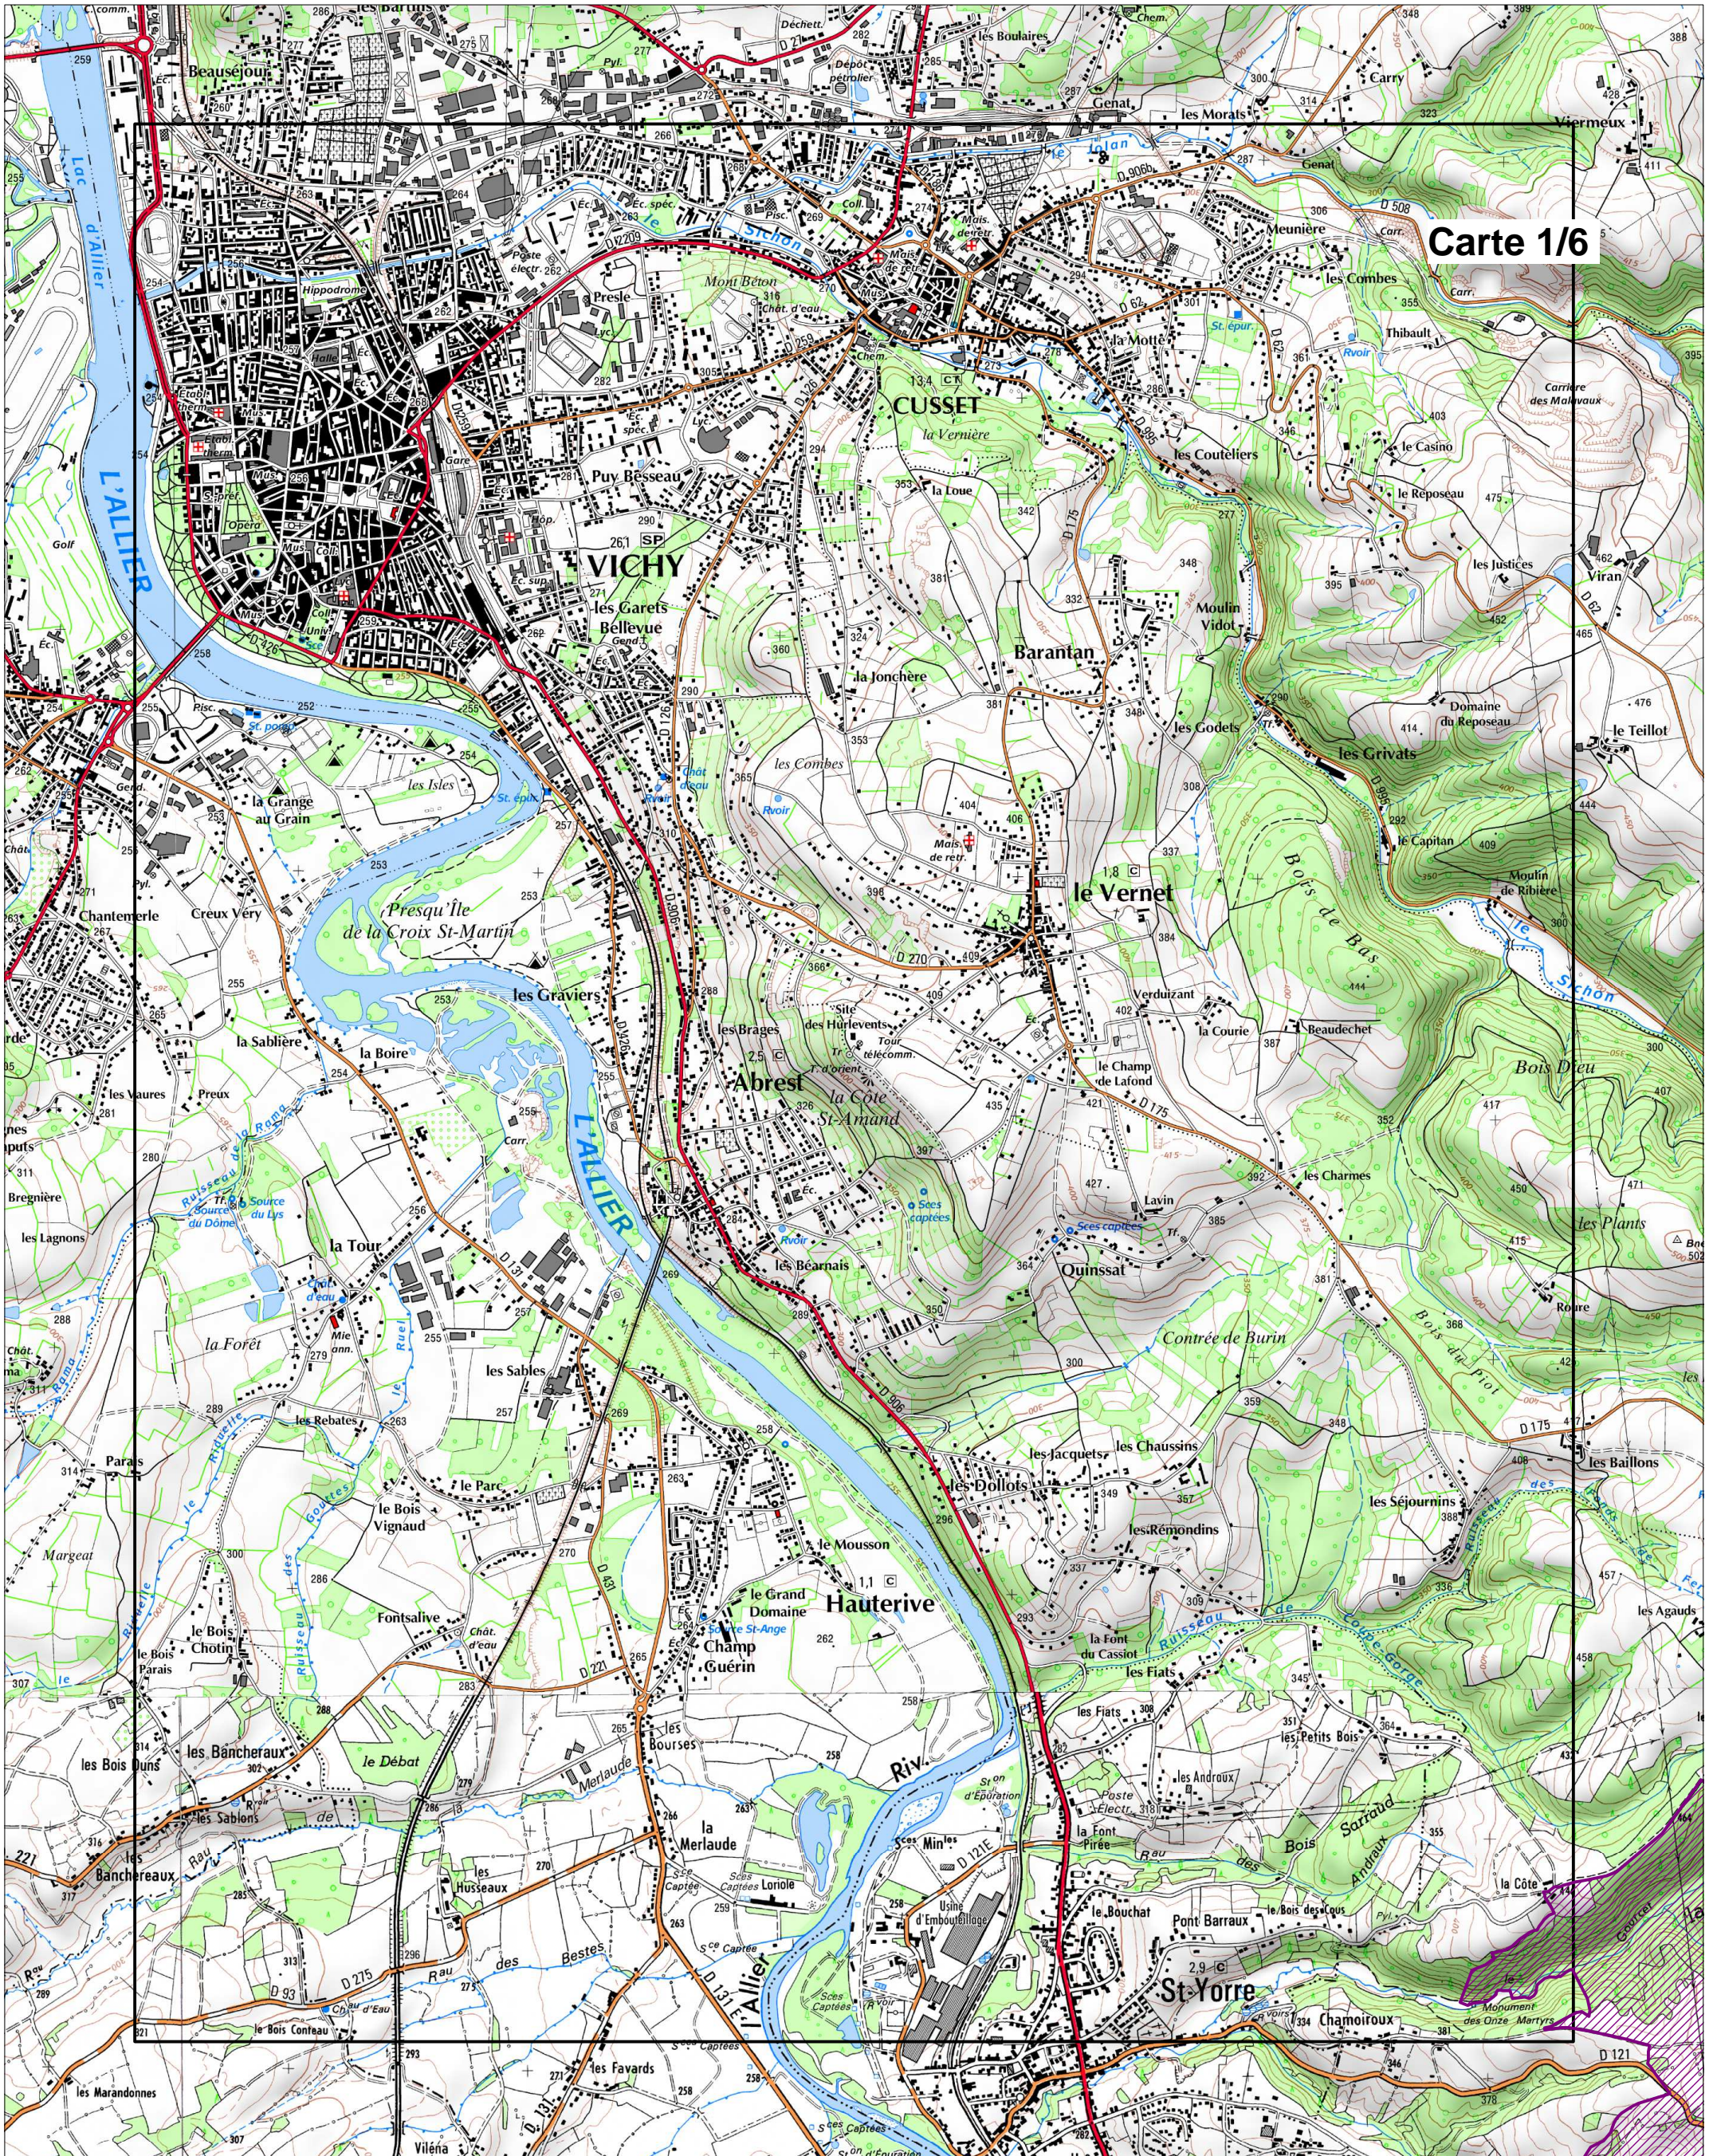

Ministère
de l'écologie,
du Développement
durable
et de l'énergie

Site Natura 2000 "Gîtes à chauves-souris, Contreforts et Montagne Bourbonnaise"

Zone spéciale de conservation FR8302005 (département de l'Allier et du Puy-de-Dôme)

Carte 1/6 au 1/25 000

Carte 1/6

Légende :

ZSC

Echelle 1/25 000

Fonds IGN Scan 25

Source des données DREAL Auvergne (08/07/2015)