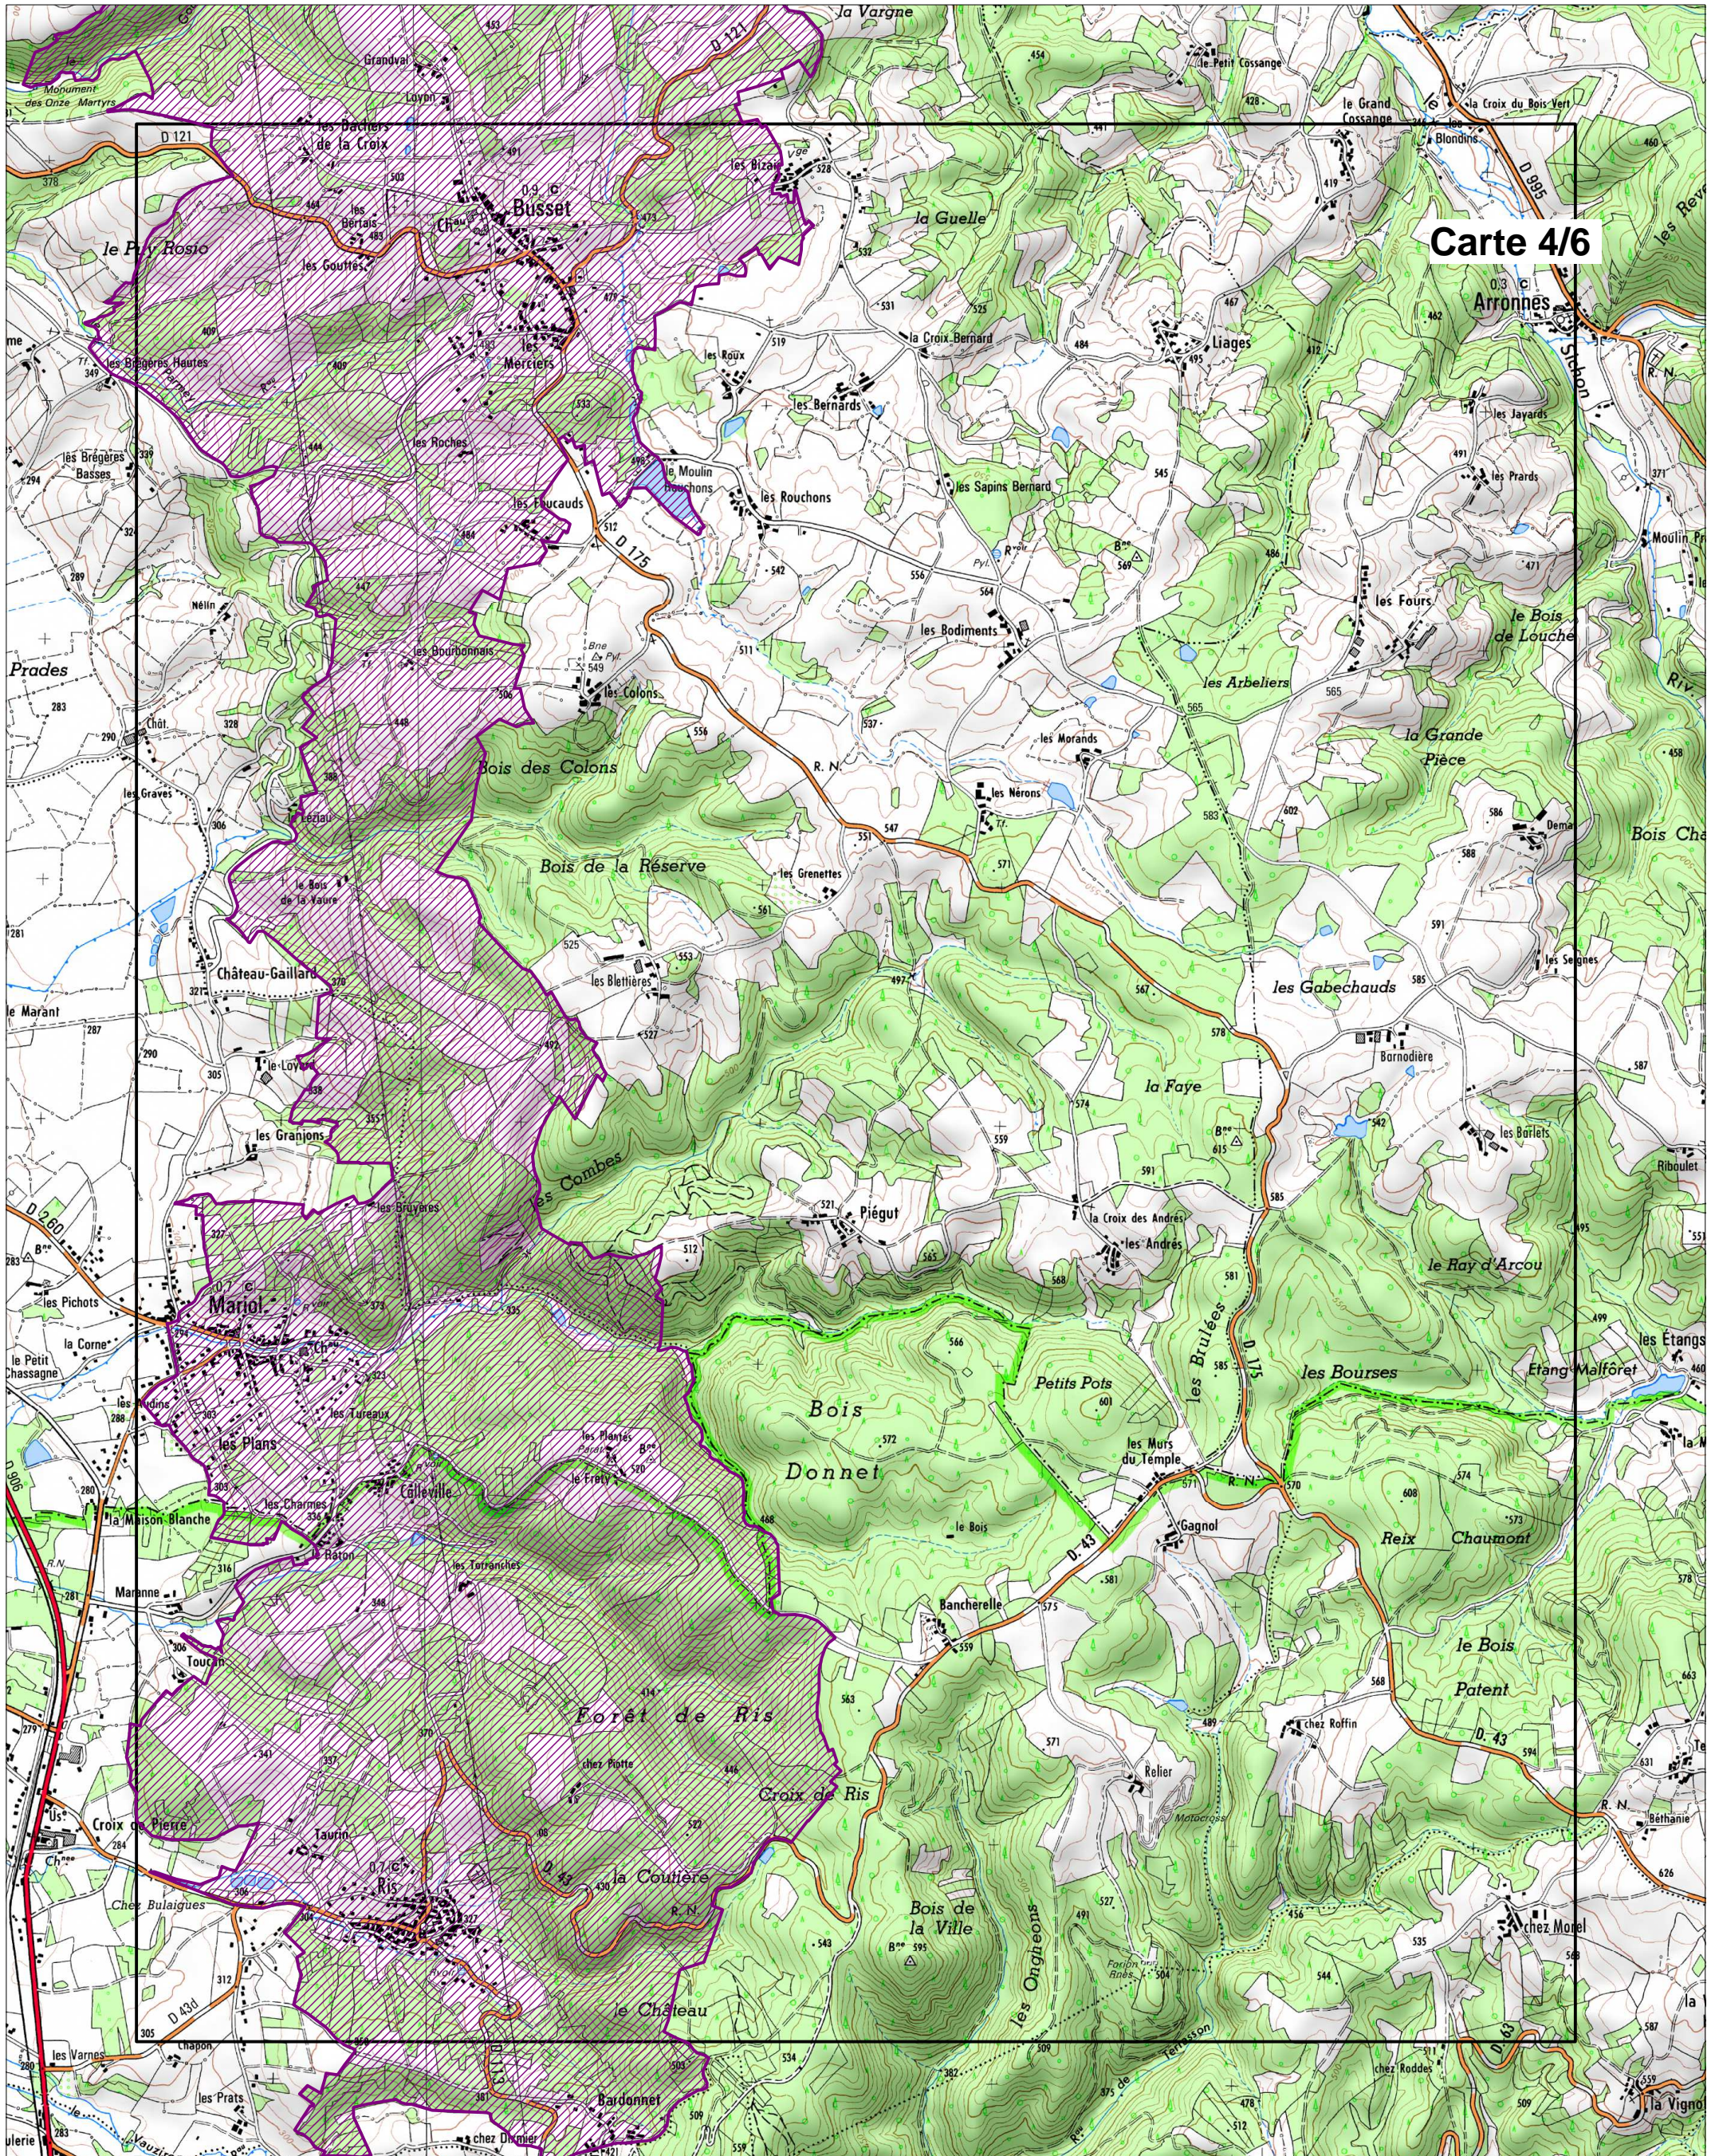

Site Natura 2000 "Gîtes à chauves-souris, Contreforts et Montagne Bourbonnaise"

Zone spéciale de conservation FR8302005 (département de l'Allier et du Puy-de-Dôme)

Carte 4/6 au 1/25 000

Carte 4/6

Légende :

ZSC

Echelle 1/25 000

Fonds IGN Scan 25

Source des données DREAL Auvergne (08/07/2015)