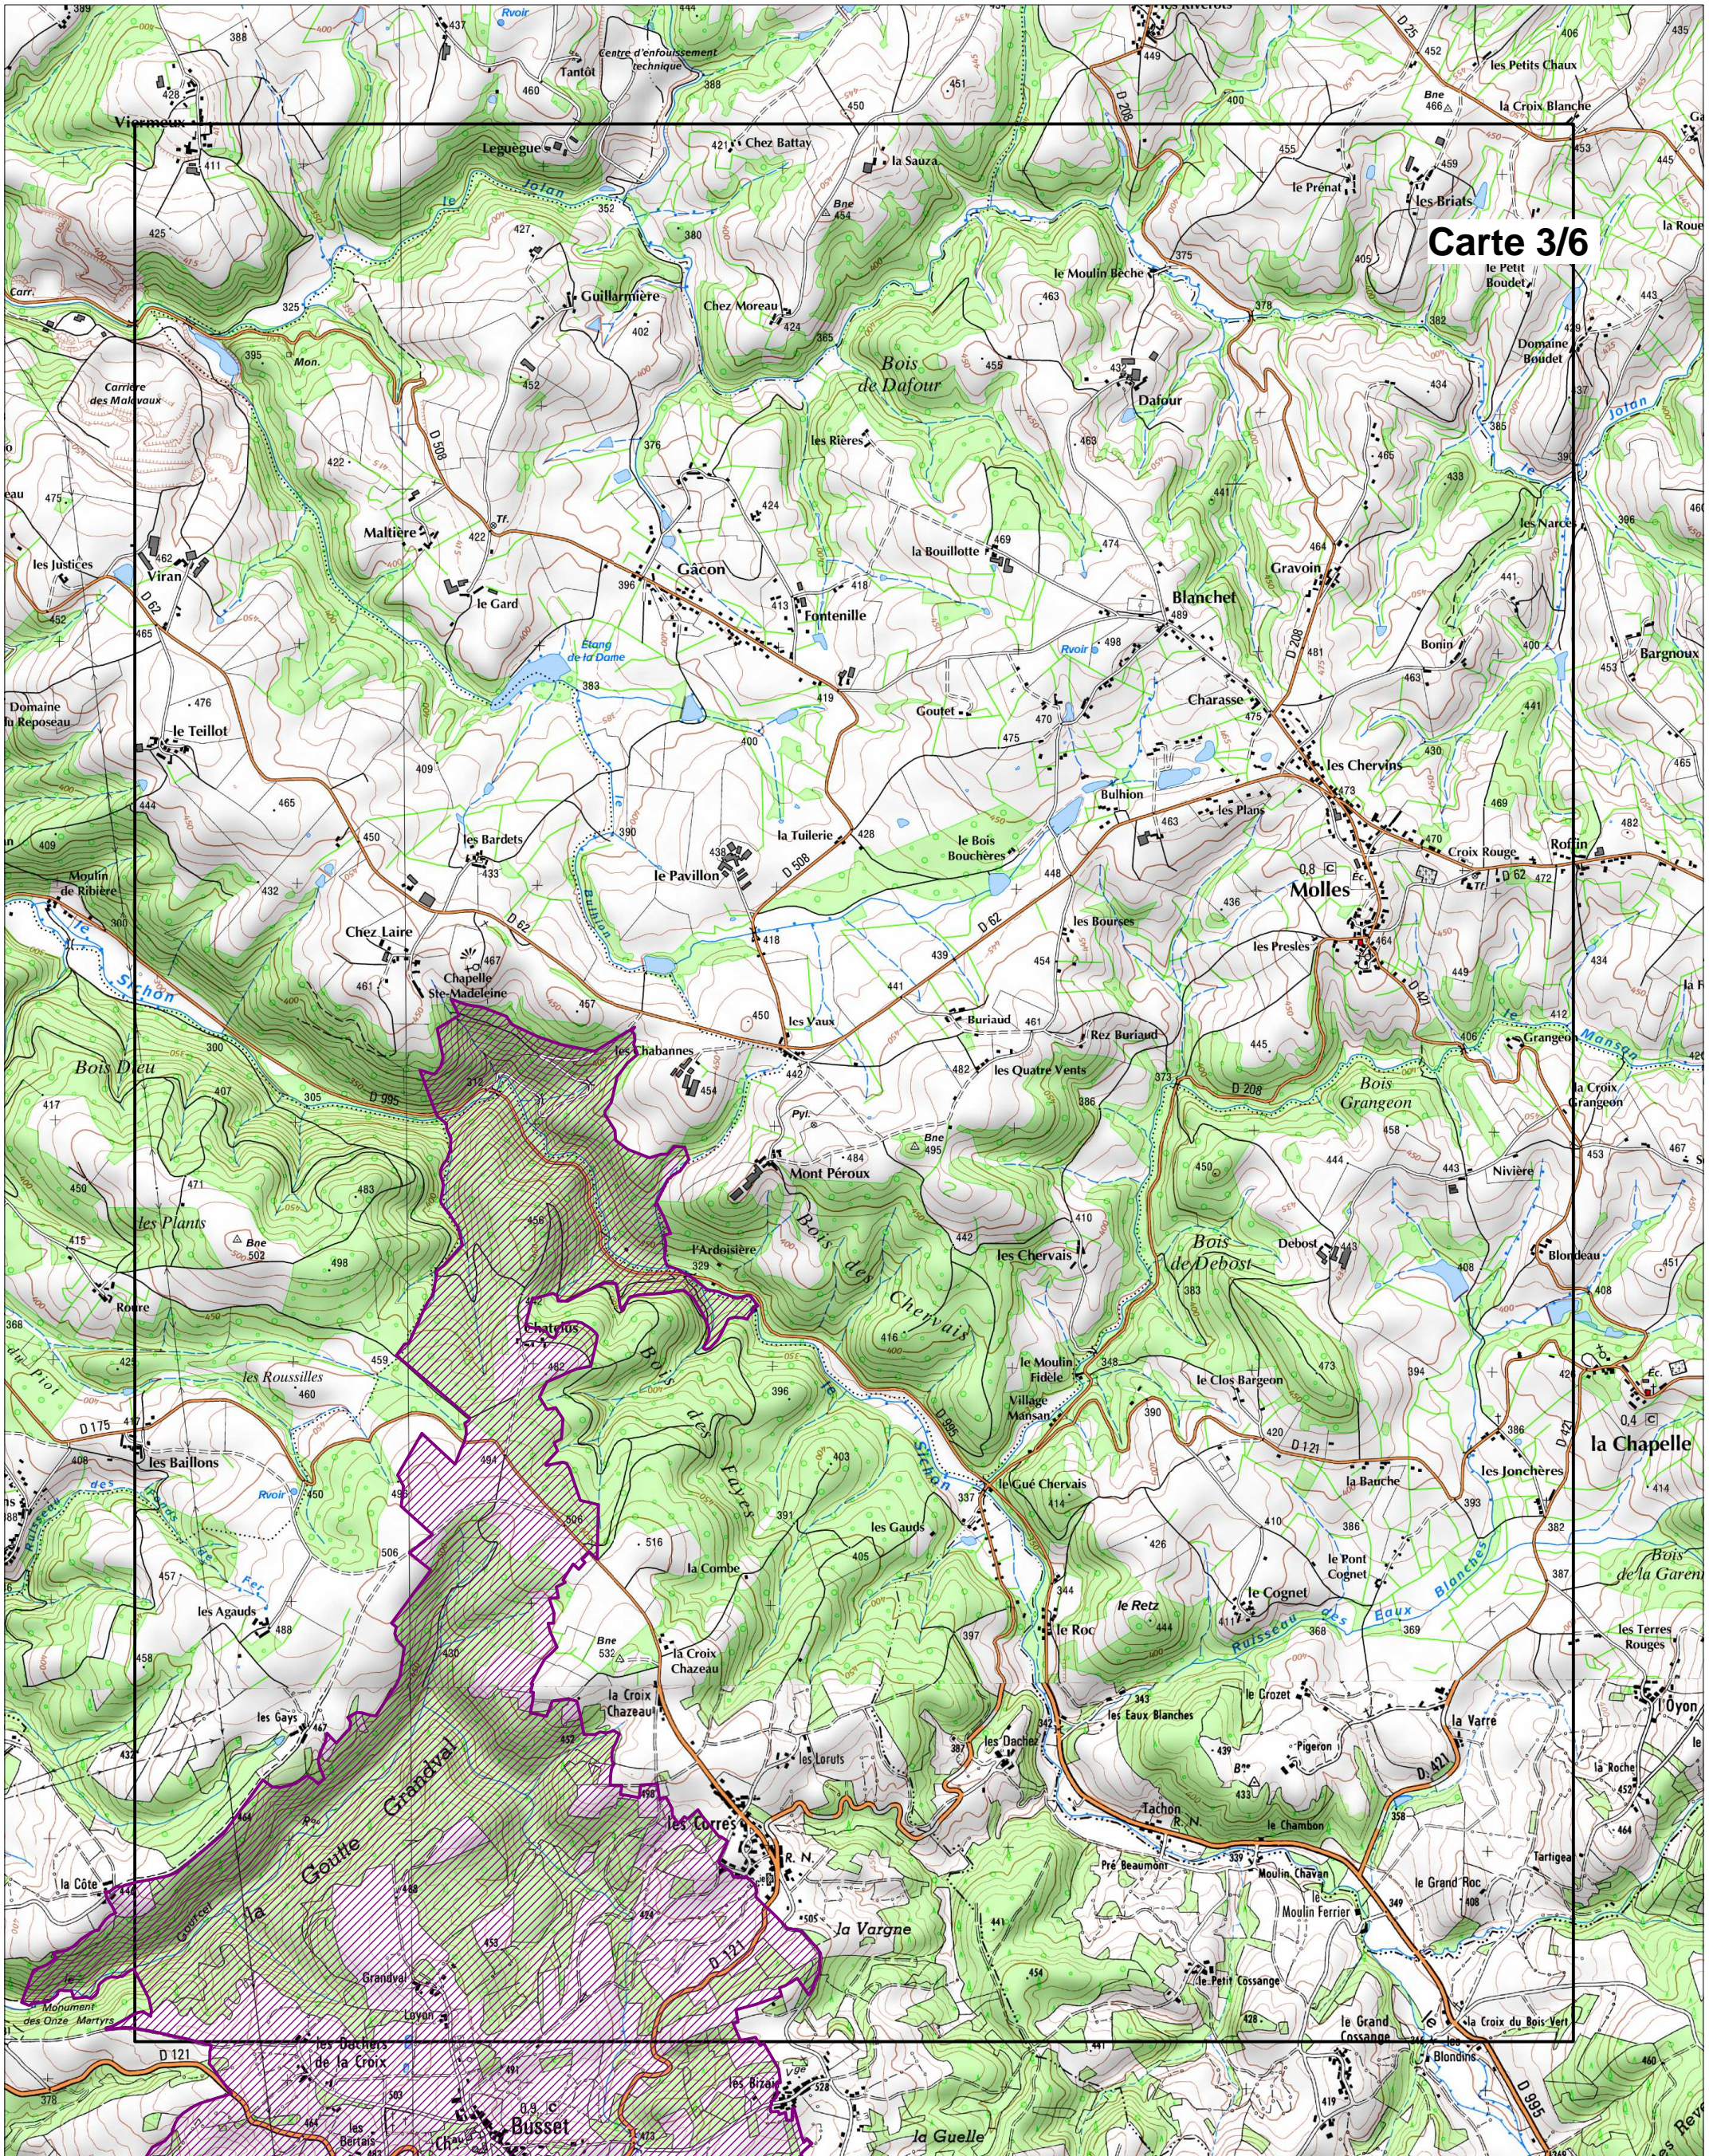

Ministère
de l'écologie,
du Développement
durable
et de l'Énergie

Site Natura 2000 "Gîtes à chauves-souris, Contreforts et Montagne Bourbonnaise"

Zone spéciale de conservation FR8302005 (département de l'Allier et du Puy-de-Dôme)

Carte 3/6 au 1/25 000

Carte 3/6

Légende :

ZSC

Echelle 1/25 000

Fonds IGN Scan 25

Source des données DREAL Auvergne (08/07/2015)