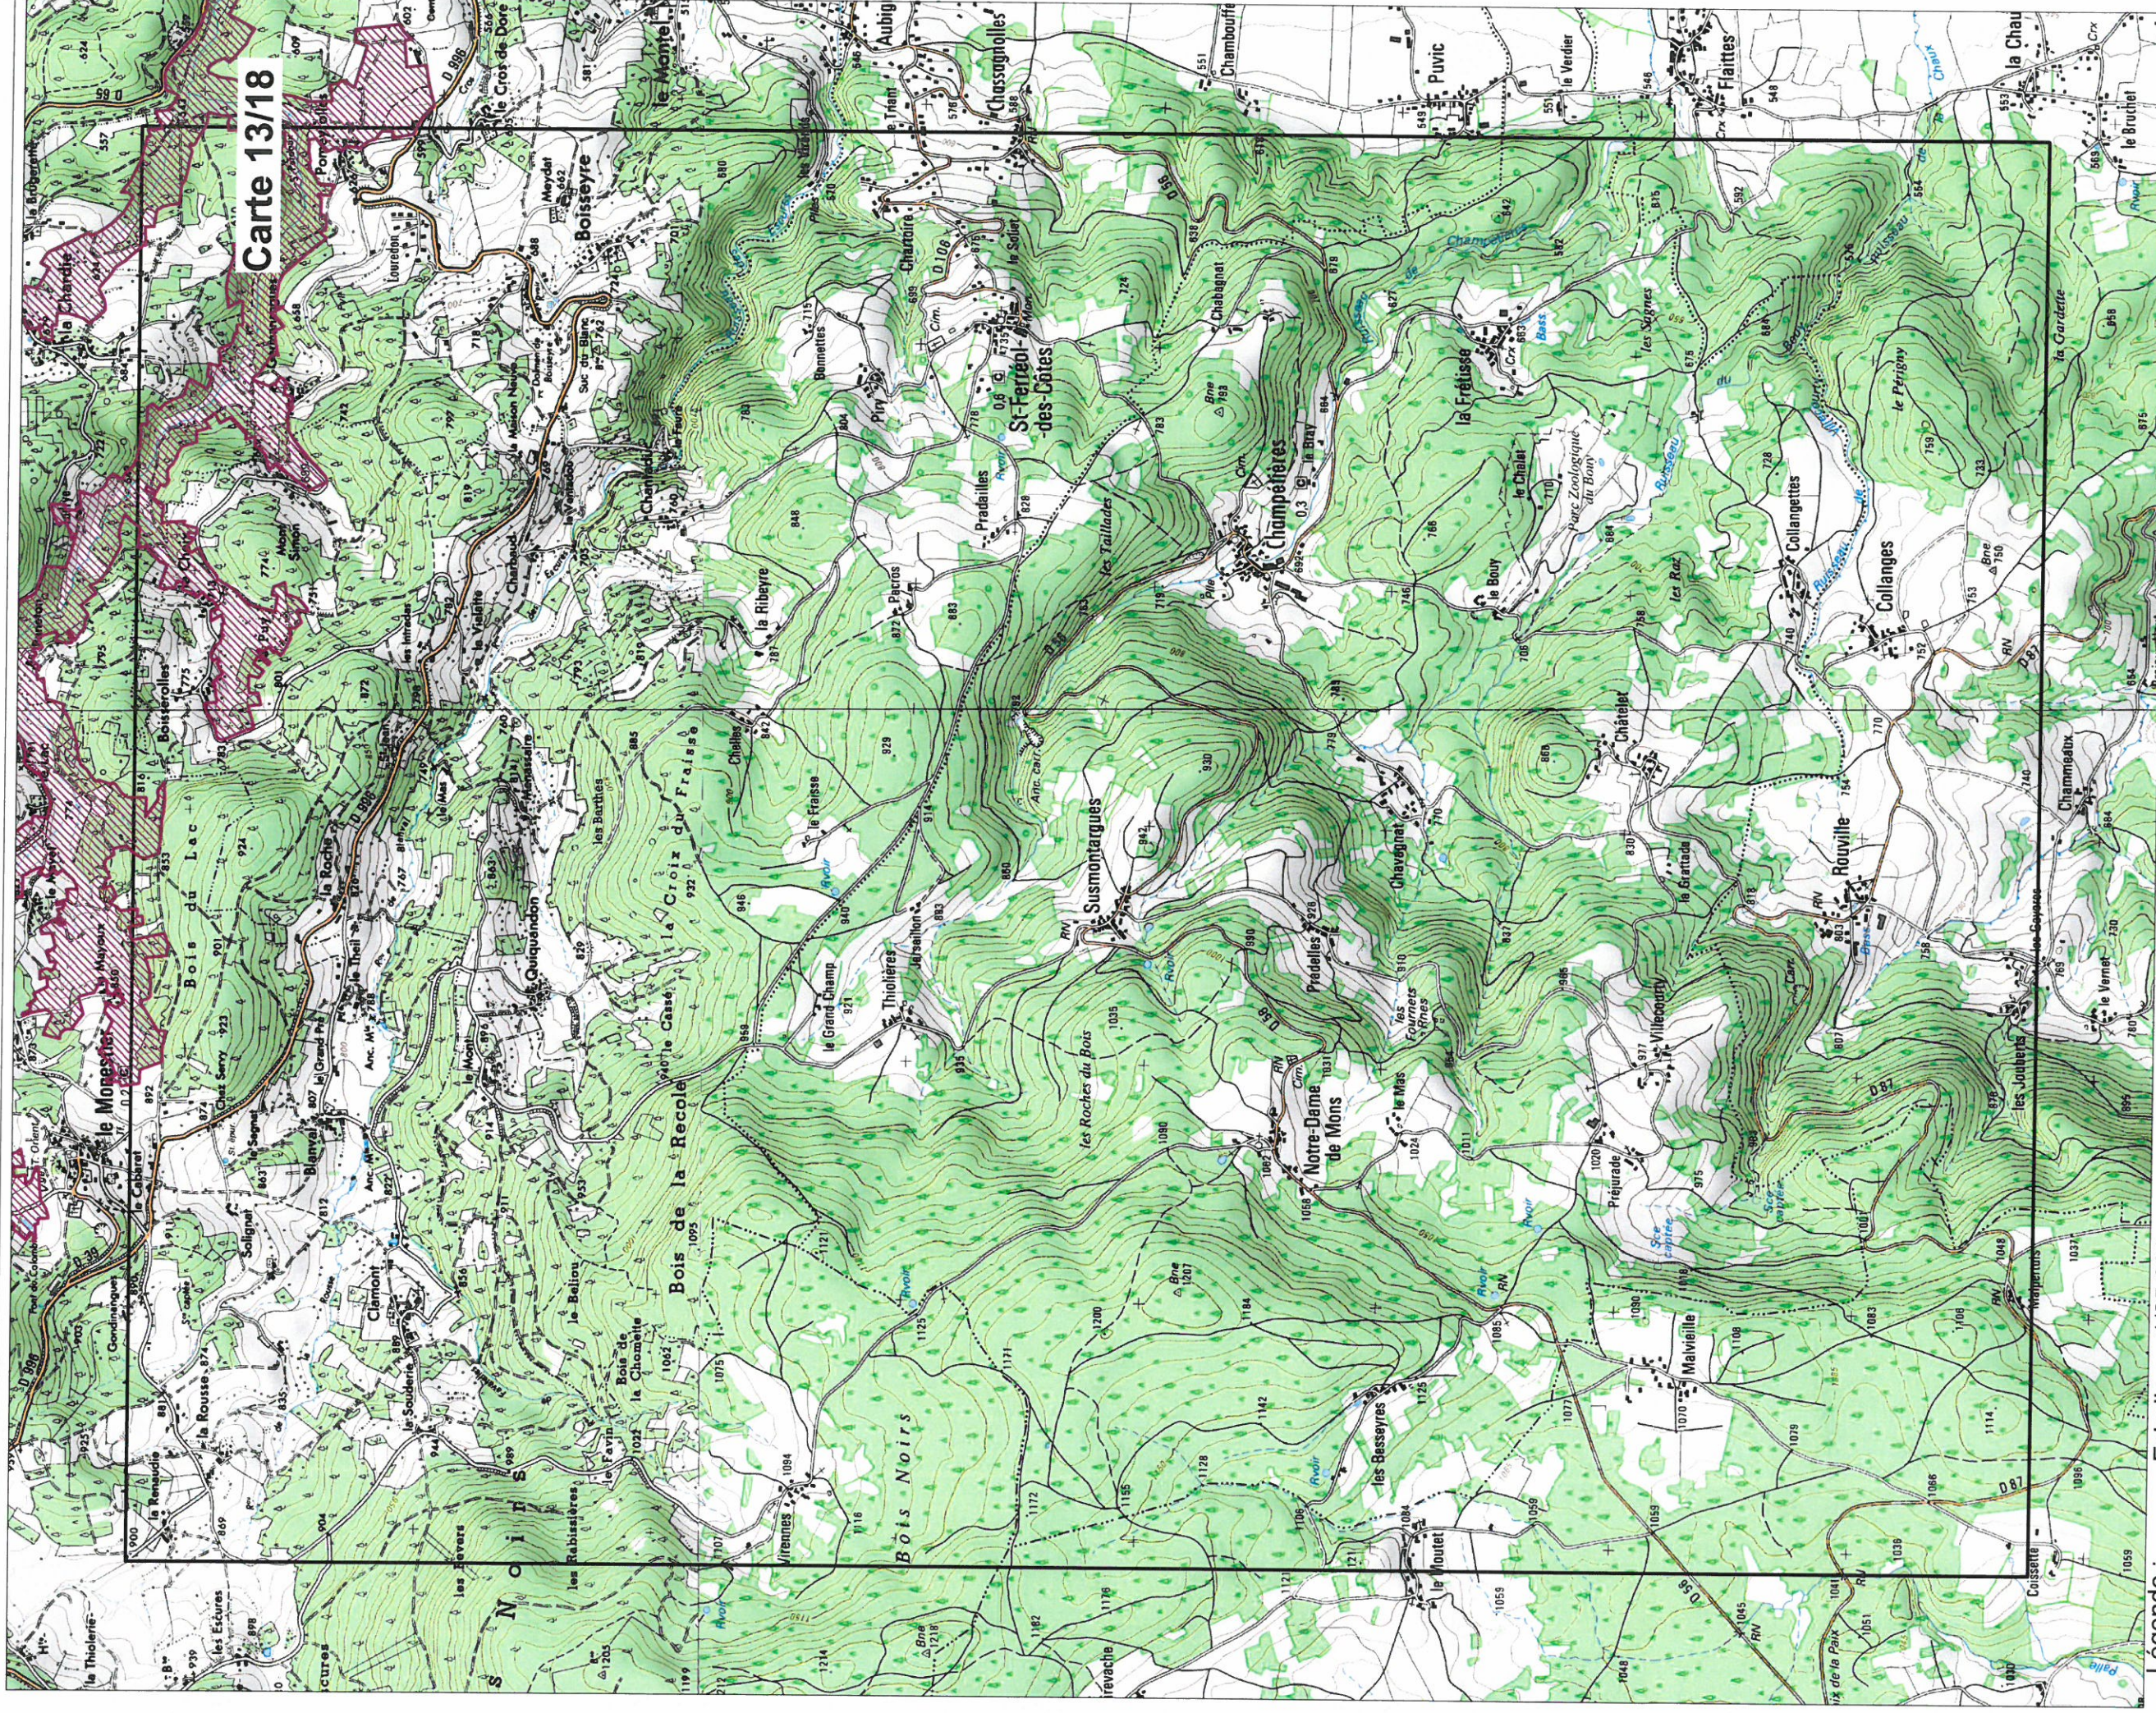

Légende :

ZSC

Echelle au 1/25 000

Fonds IGN Scan 25

Source des données DREAL Auvergne (03/07/2015)

Legende :

ZSC

Echelle au 1/25 000

Fonds IGN Scan 25

Source des données DREAL Auvergne (03/07/2015)

Légende :

ZSC

Echelle au 1/25 000

Fonds IGN Scan 25

Source des données DREAL Auvergne (03/07/2015)

Site Natura 2000 "Dore et Affluents"

Zone spéciale de conservation FR8301091 (département du Puy-de-Dôme)

Carte 17118 au 1/25 000

Signé le :

Legende :

Echelle au 1/25 000

Fonds IGN Scan 25

ZSC Source des données DREAL Auvergne (03/07/2015)