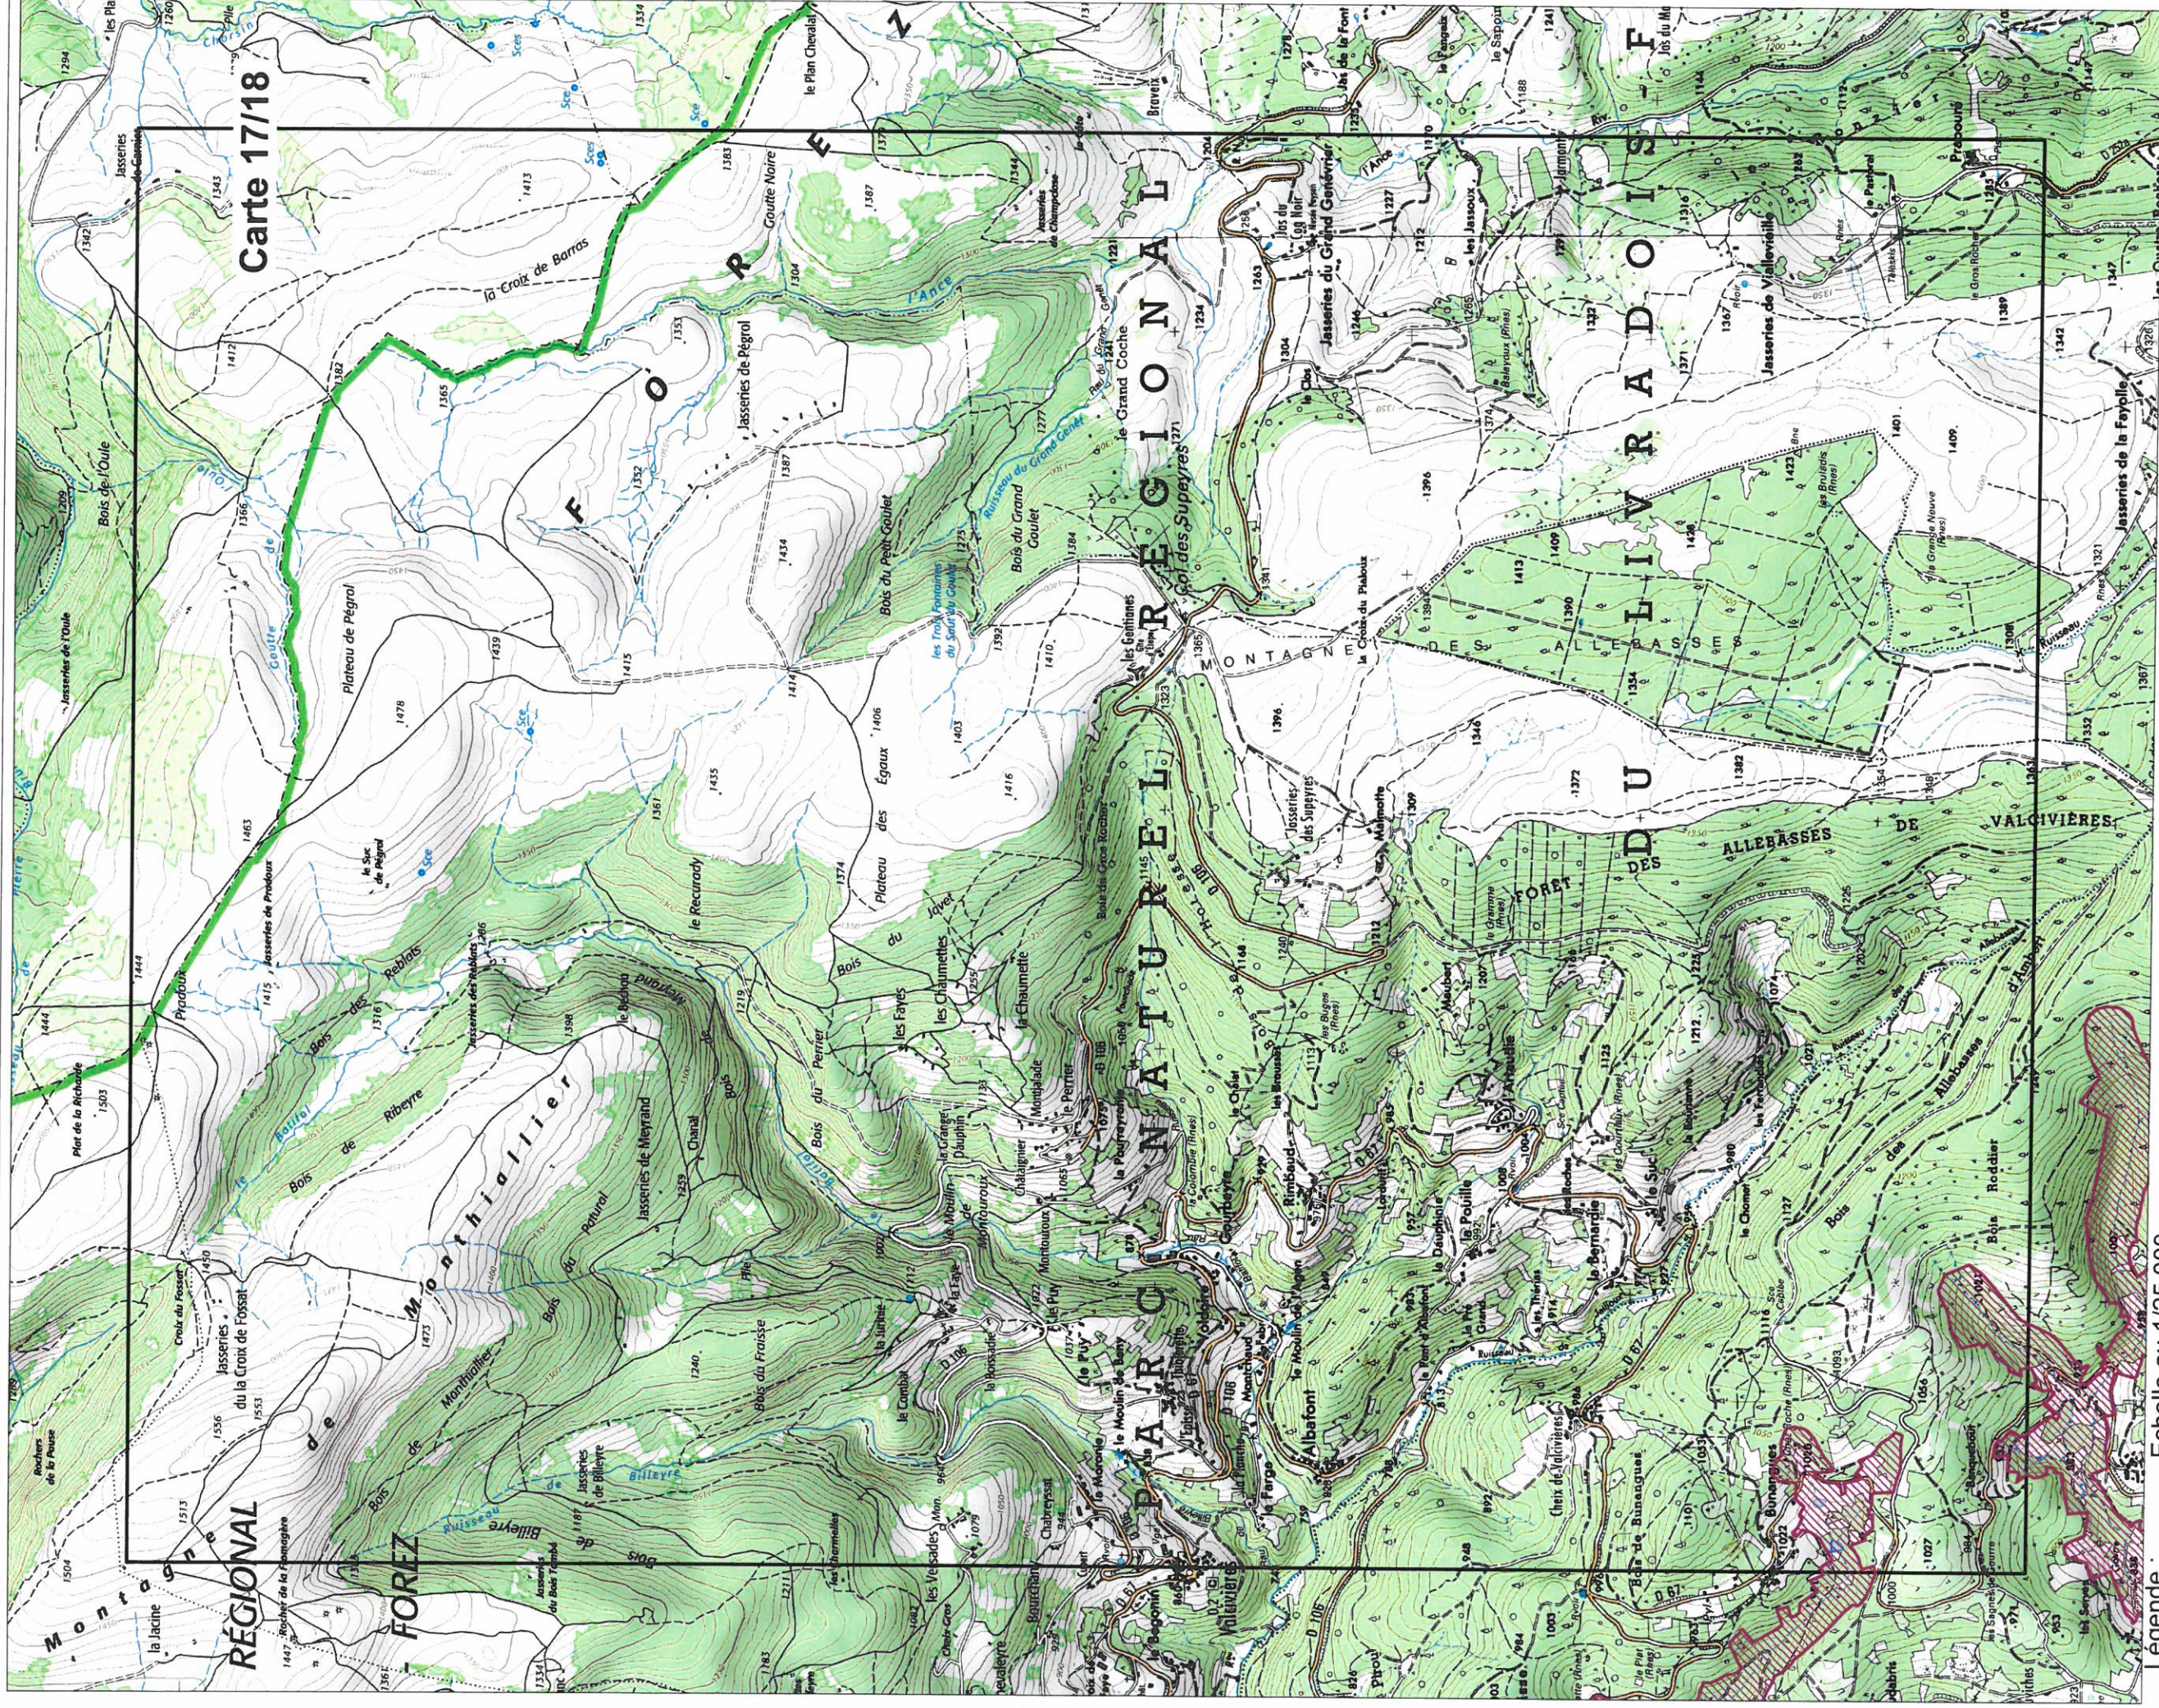

Légende :

ZSC

Echelle au 1/25 000

Fonds IGN Scan 25

Source des données DREAL Auvergne (03/07/2015)

Legende :

ZSC

Echelle au 1/25 000

Fonds IGN Scan 25

Source des données DREAL Auvergne (03/07/2015)

Légende :

ZSC

Echelle au 1/25 000

Fonds IGN Scan 25

Source des données DREAL Auvergne (03/07/2015)

Site Natura 2000 "Dore et Affluents"

Zone spéciale de conservation FR8301091 (département du Puy-de-Dôme)

Carte 17118 au 1/25 000

Signé le :

Legende :

Echelle au 1/25 000

Fonds IGN Scan 25

ZSC Source des données DREAL Auvergne (03/07/2015)