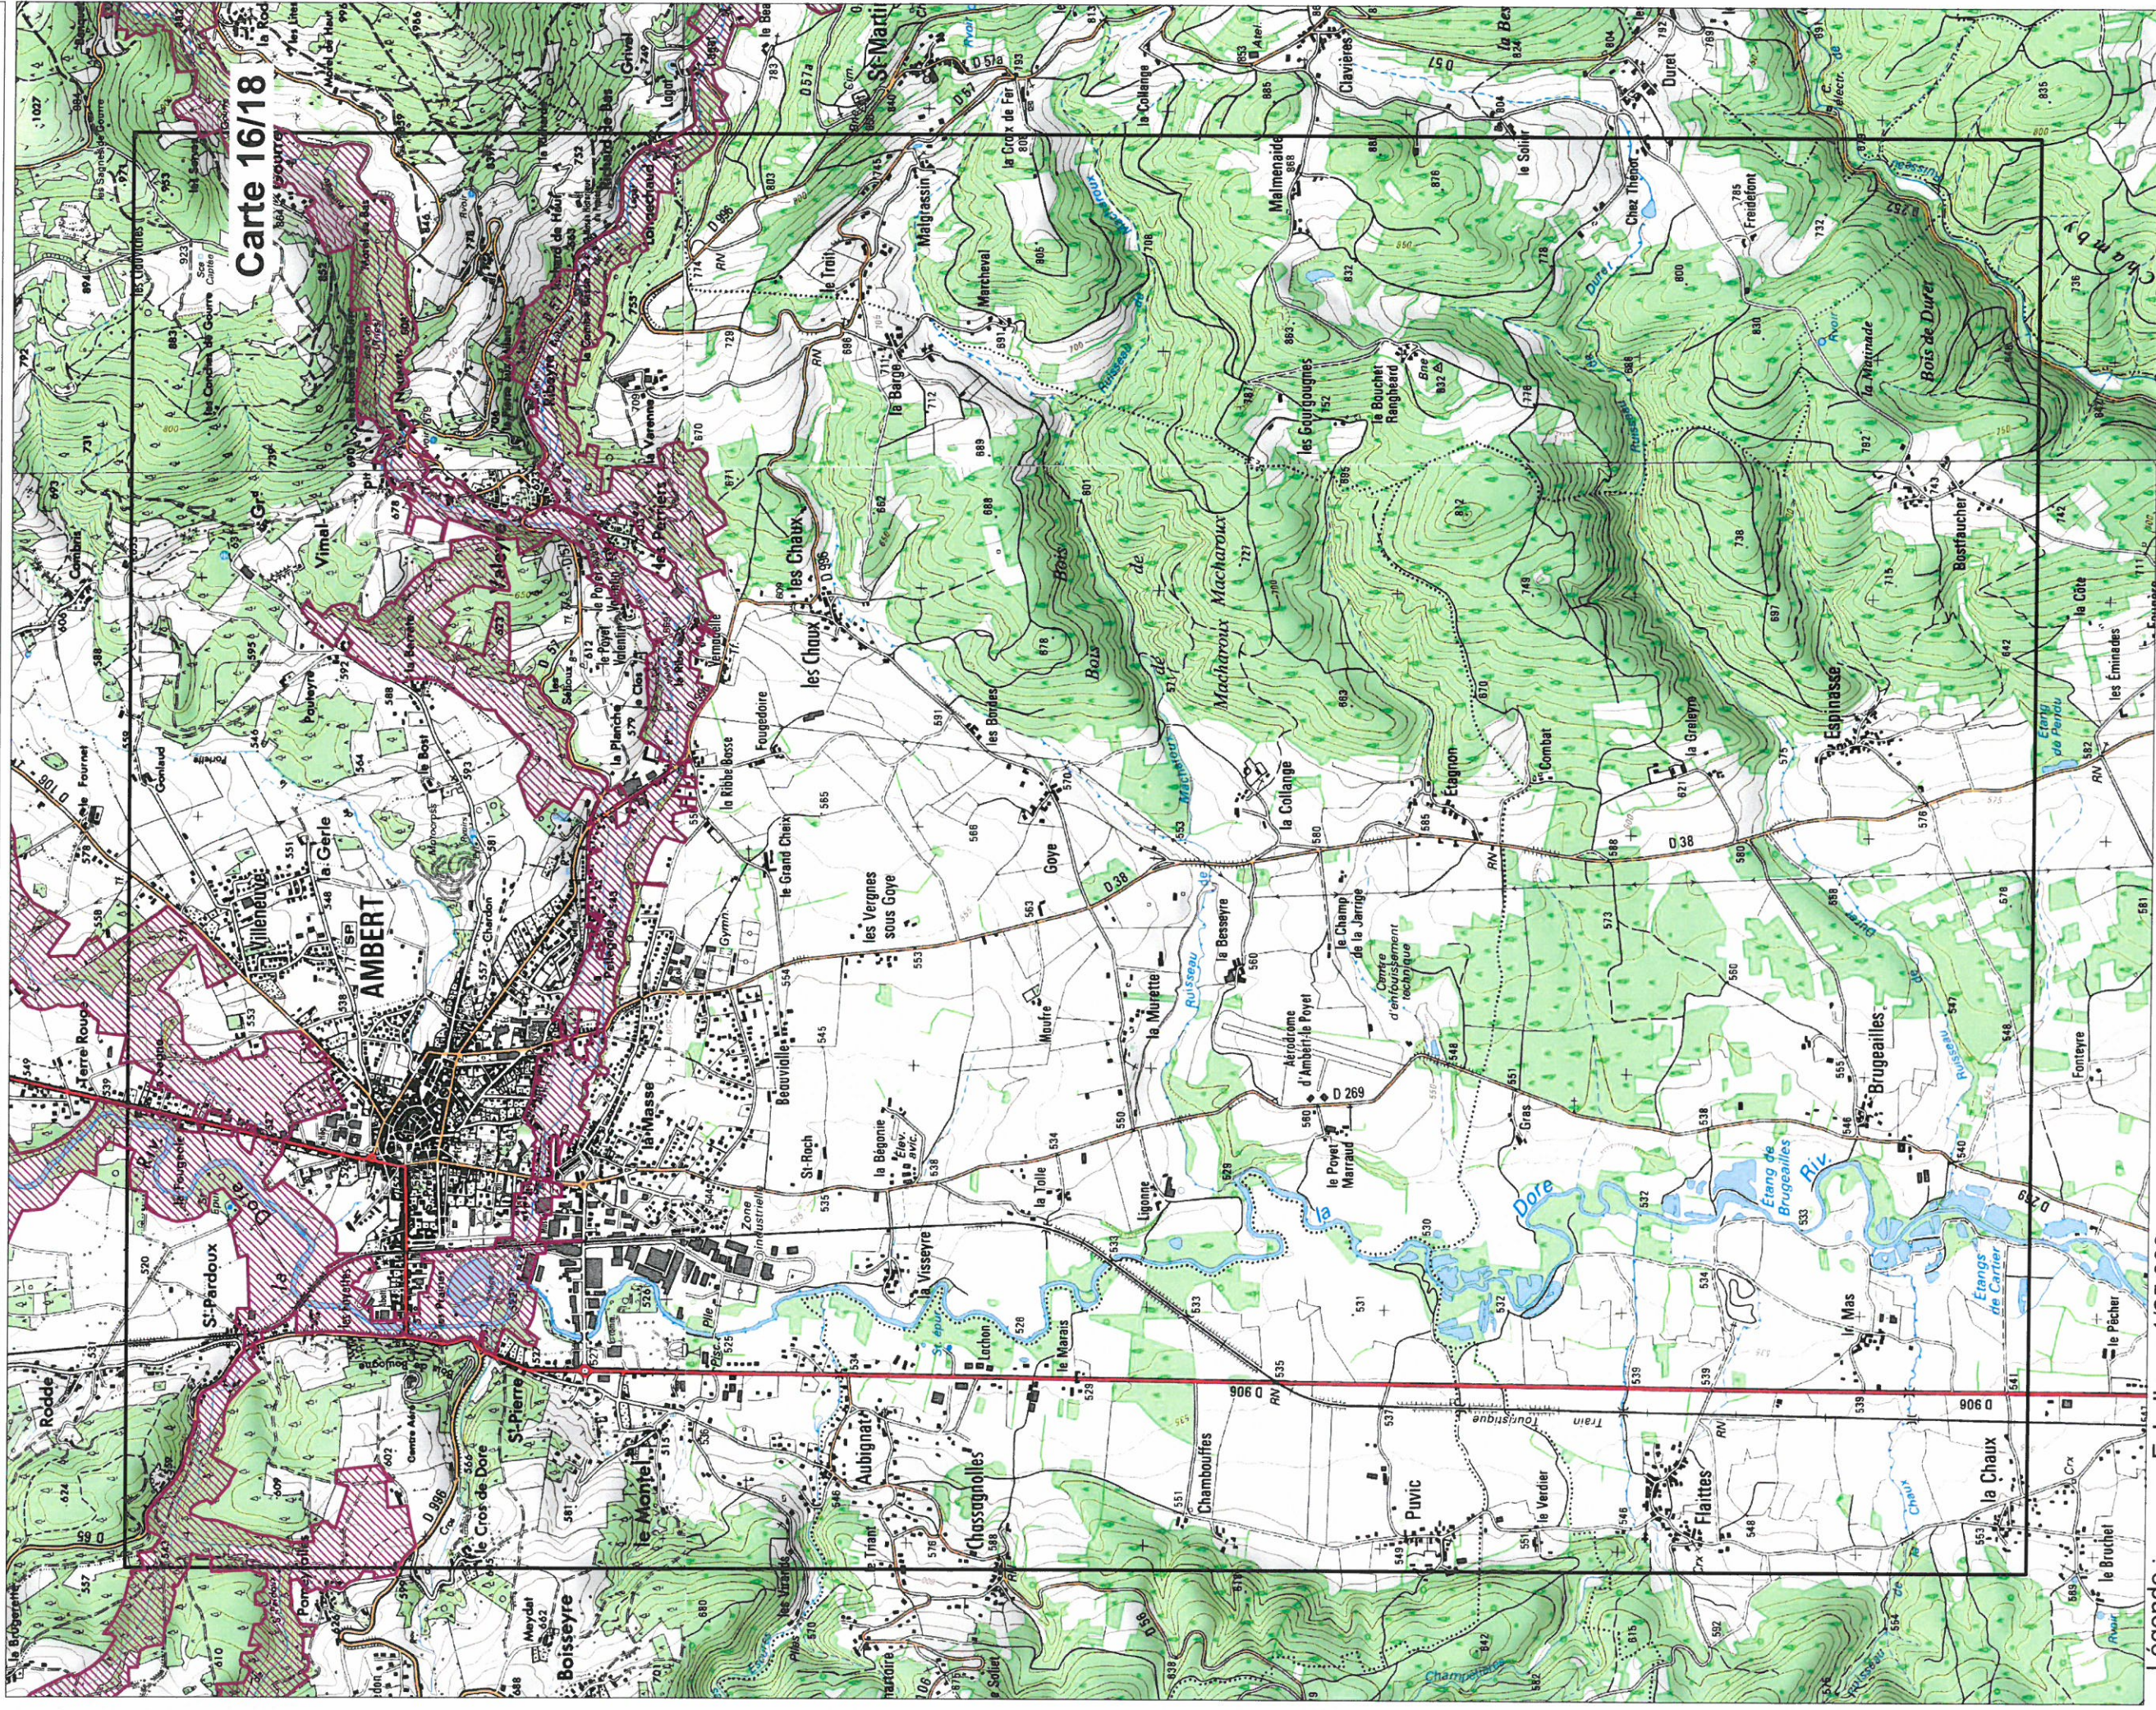

Légende :

ZSC

Echelle au 1/25 000

Fonds IGN Scan 25

Source des données DREAL Auvergne (03/07/2015)

Legende :

ZSC

Echelle au 1/25 000

Fonds IGN Scan 25

Source des données DREAL Auvergne (03/07/2015)

Légende :

ZSC

Echelle au 1/25 000

Fonds IGN Scan 25

Source des données DREAL Auvergne (03/07/2015)

Site Natura 2000 "Dore et Affluents"

Zone spéciale de conservation FR8301091 (département du Puy-de-Dôme)

Carte 17118 au 1/25 000

Signé le :

Legende :

Echelle au 1/25 000

Fonds IGN Scan 25

ZSC Source des données DREAL Auvergne (03/07/2015)