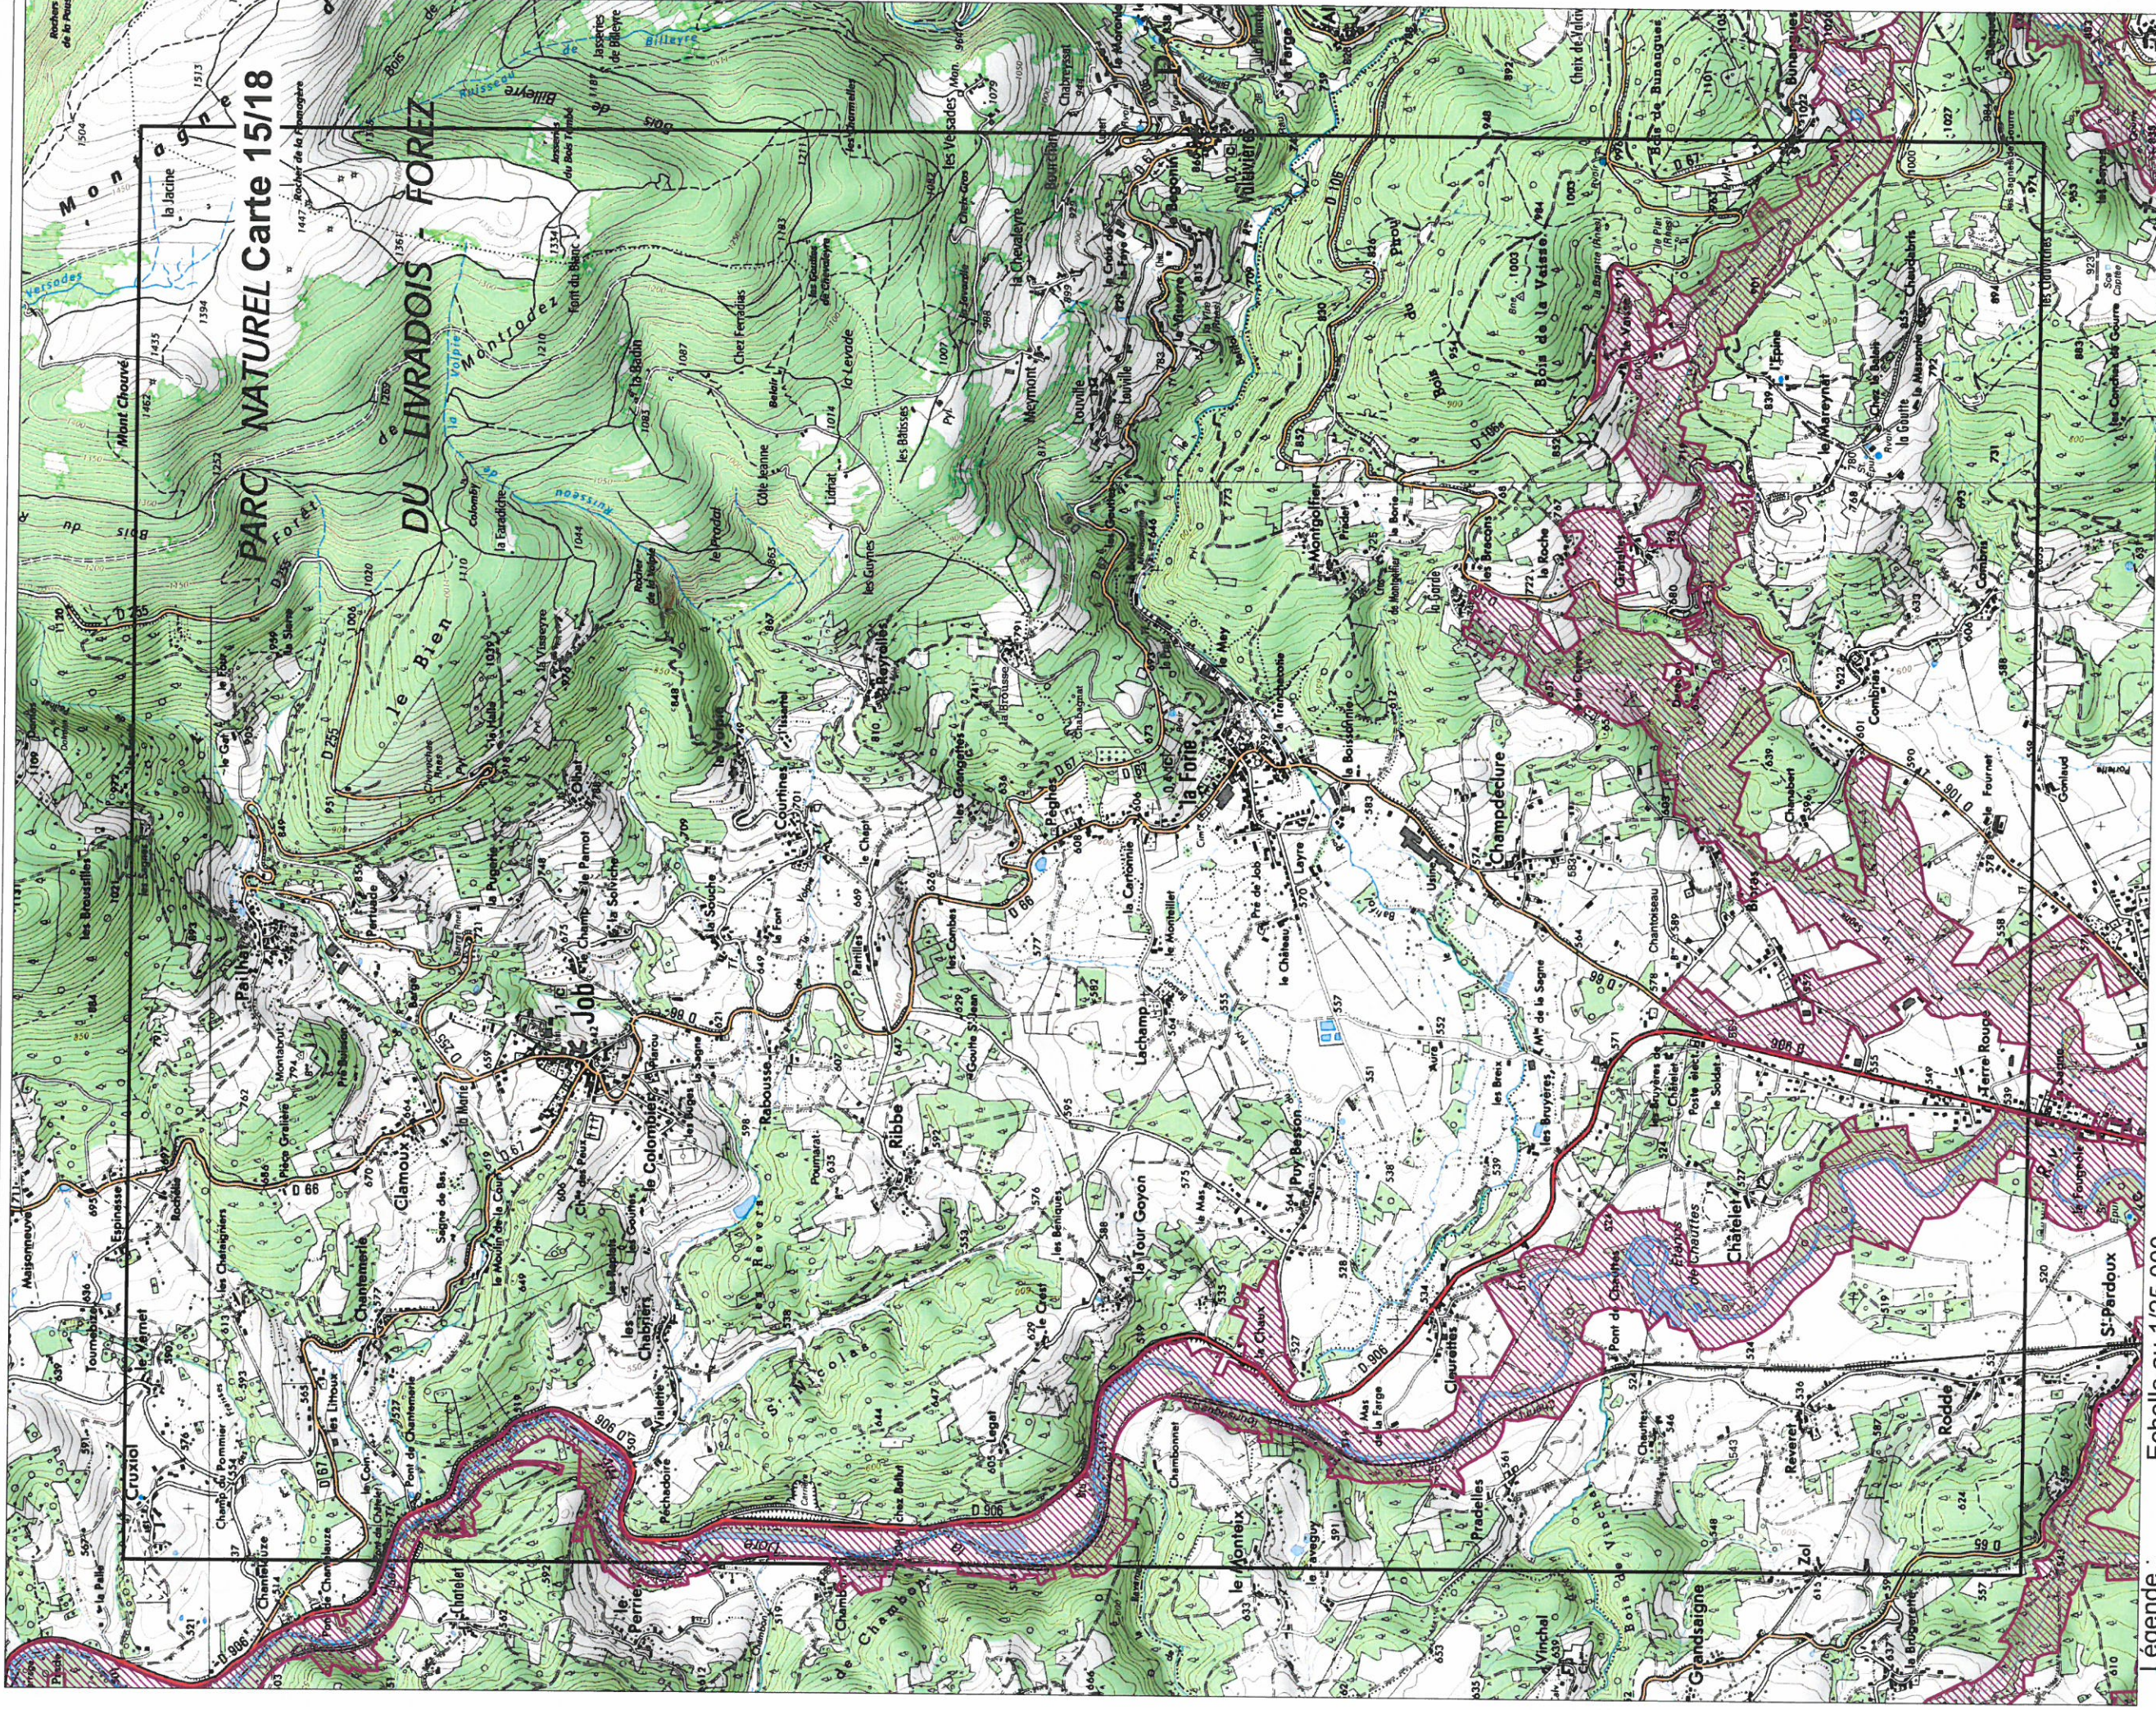

Légende :

ZSC

Echelle au 1/25 000

Fonds IGN Scan 25

Source des données DREAL Auvergne (03/07/2015)

Legende :

ZSC

Echelle au 1/25 000

Fonds IGN Scan 25

Source des données DREAL Auvergne (03/07/2015)

Légende :

ZSC

Echelle au 1/25 000

Fonds IGN Scan 25

Source des données DREAL Auvergne (03/07/2015)

Site Natura 2000 "Dore et Affluents"

Zone spéciale de conservation FR8301091 (département du Puy-de-Dôme)

Carte 17118 au 1/25 000

Signé le :

Legende :

Echelle au 1/25 000

Fonds IGN Scan 25

ZSC Source des données DREAL Auvergne (03/07/2015)