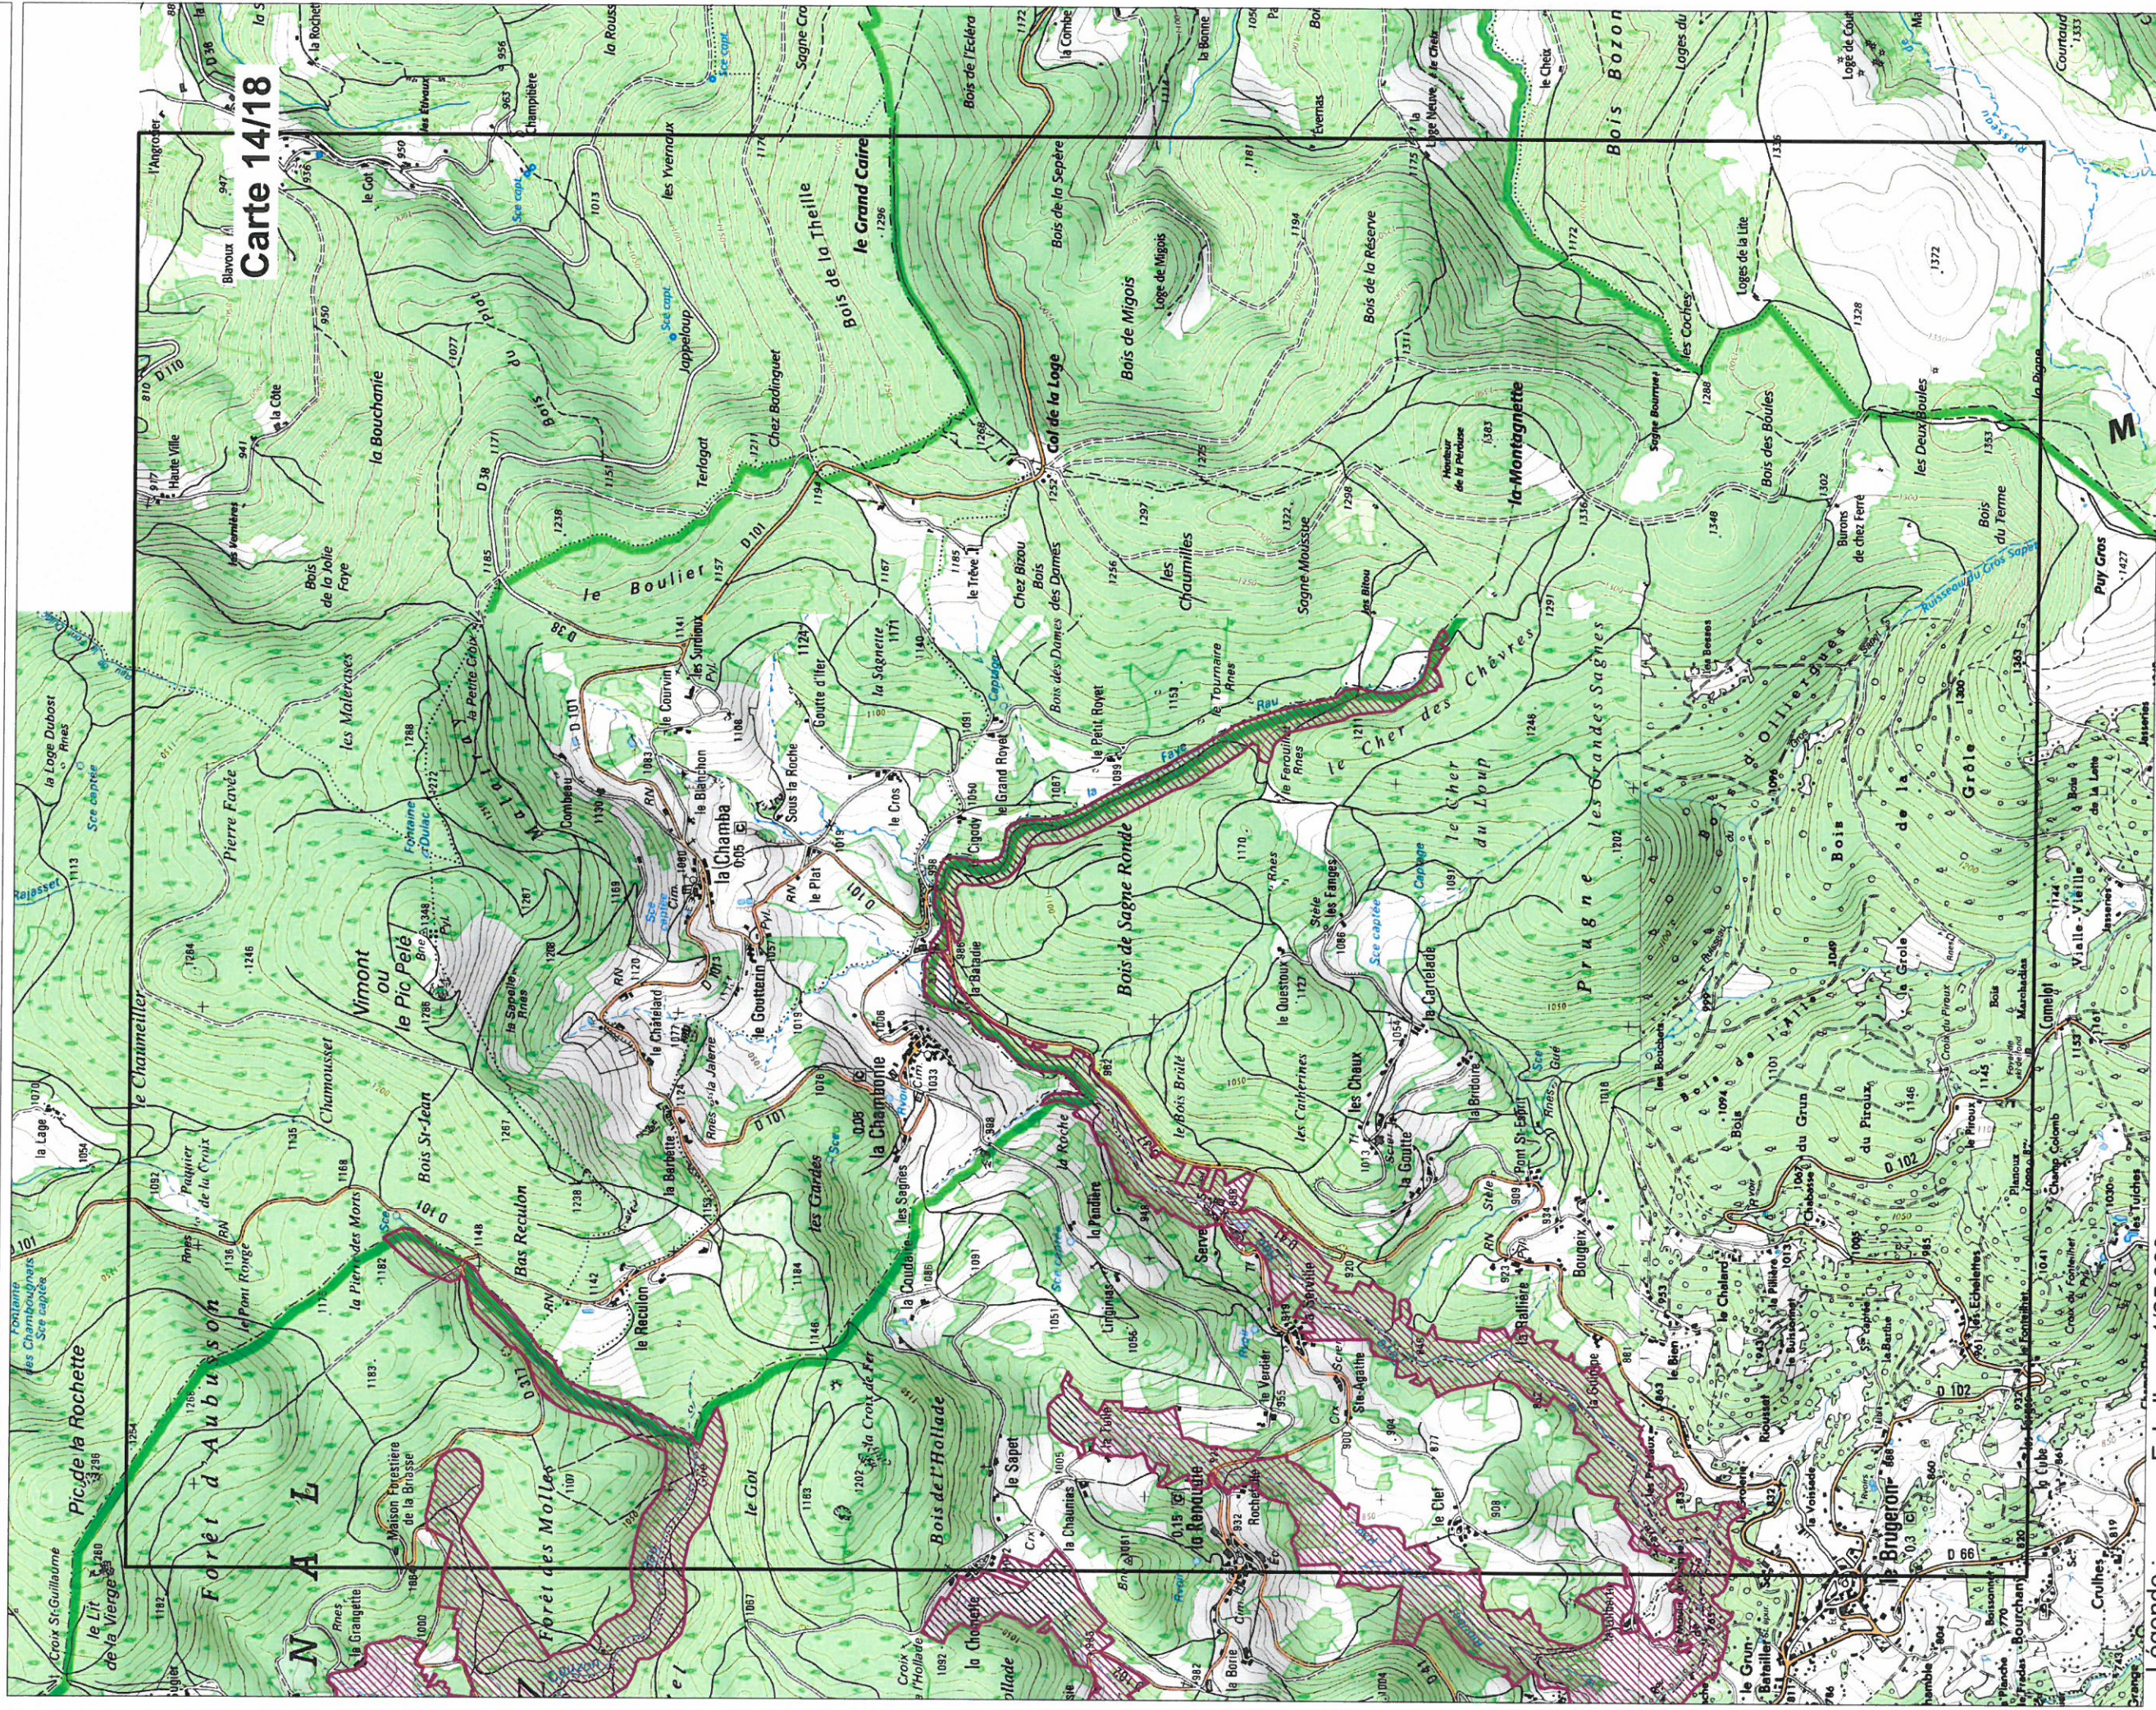

Légende :

ZSC

Echelle au 1/25 000

Fonds IGN Scan 25

Source des données DREAL Auvergne (03/07/2015)

Legende :

ZSC

Echelle au 1/25 000

Fonds IGN Scan 25

Source des données DREAL Auvergne (03/07/2015)

Légende :

ZSC

Echelle au 1/25 000

Fonds IGN Scan 25

Source des données DREAL Auvergne (03/07/2015)

Site Natura 2000 "Dore et Affluents"

Zone spéciale de conservation FR8301091 (département du Puy-de-Dôme)

Carte 17118 au 1/25 000

Signé le :

Legende :

Echelle au 1/25 000

Fonds IGN Scan 25

ZSC Source des données DREAL Auvergne (03/07/2015)