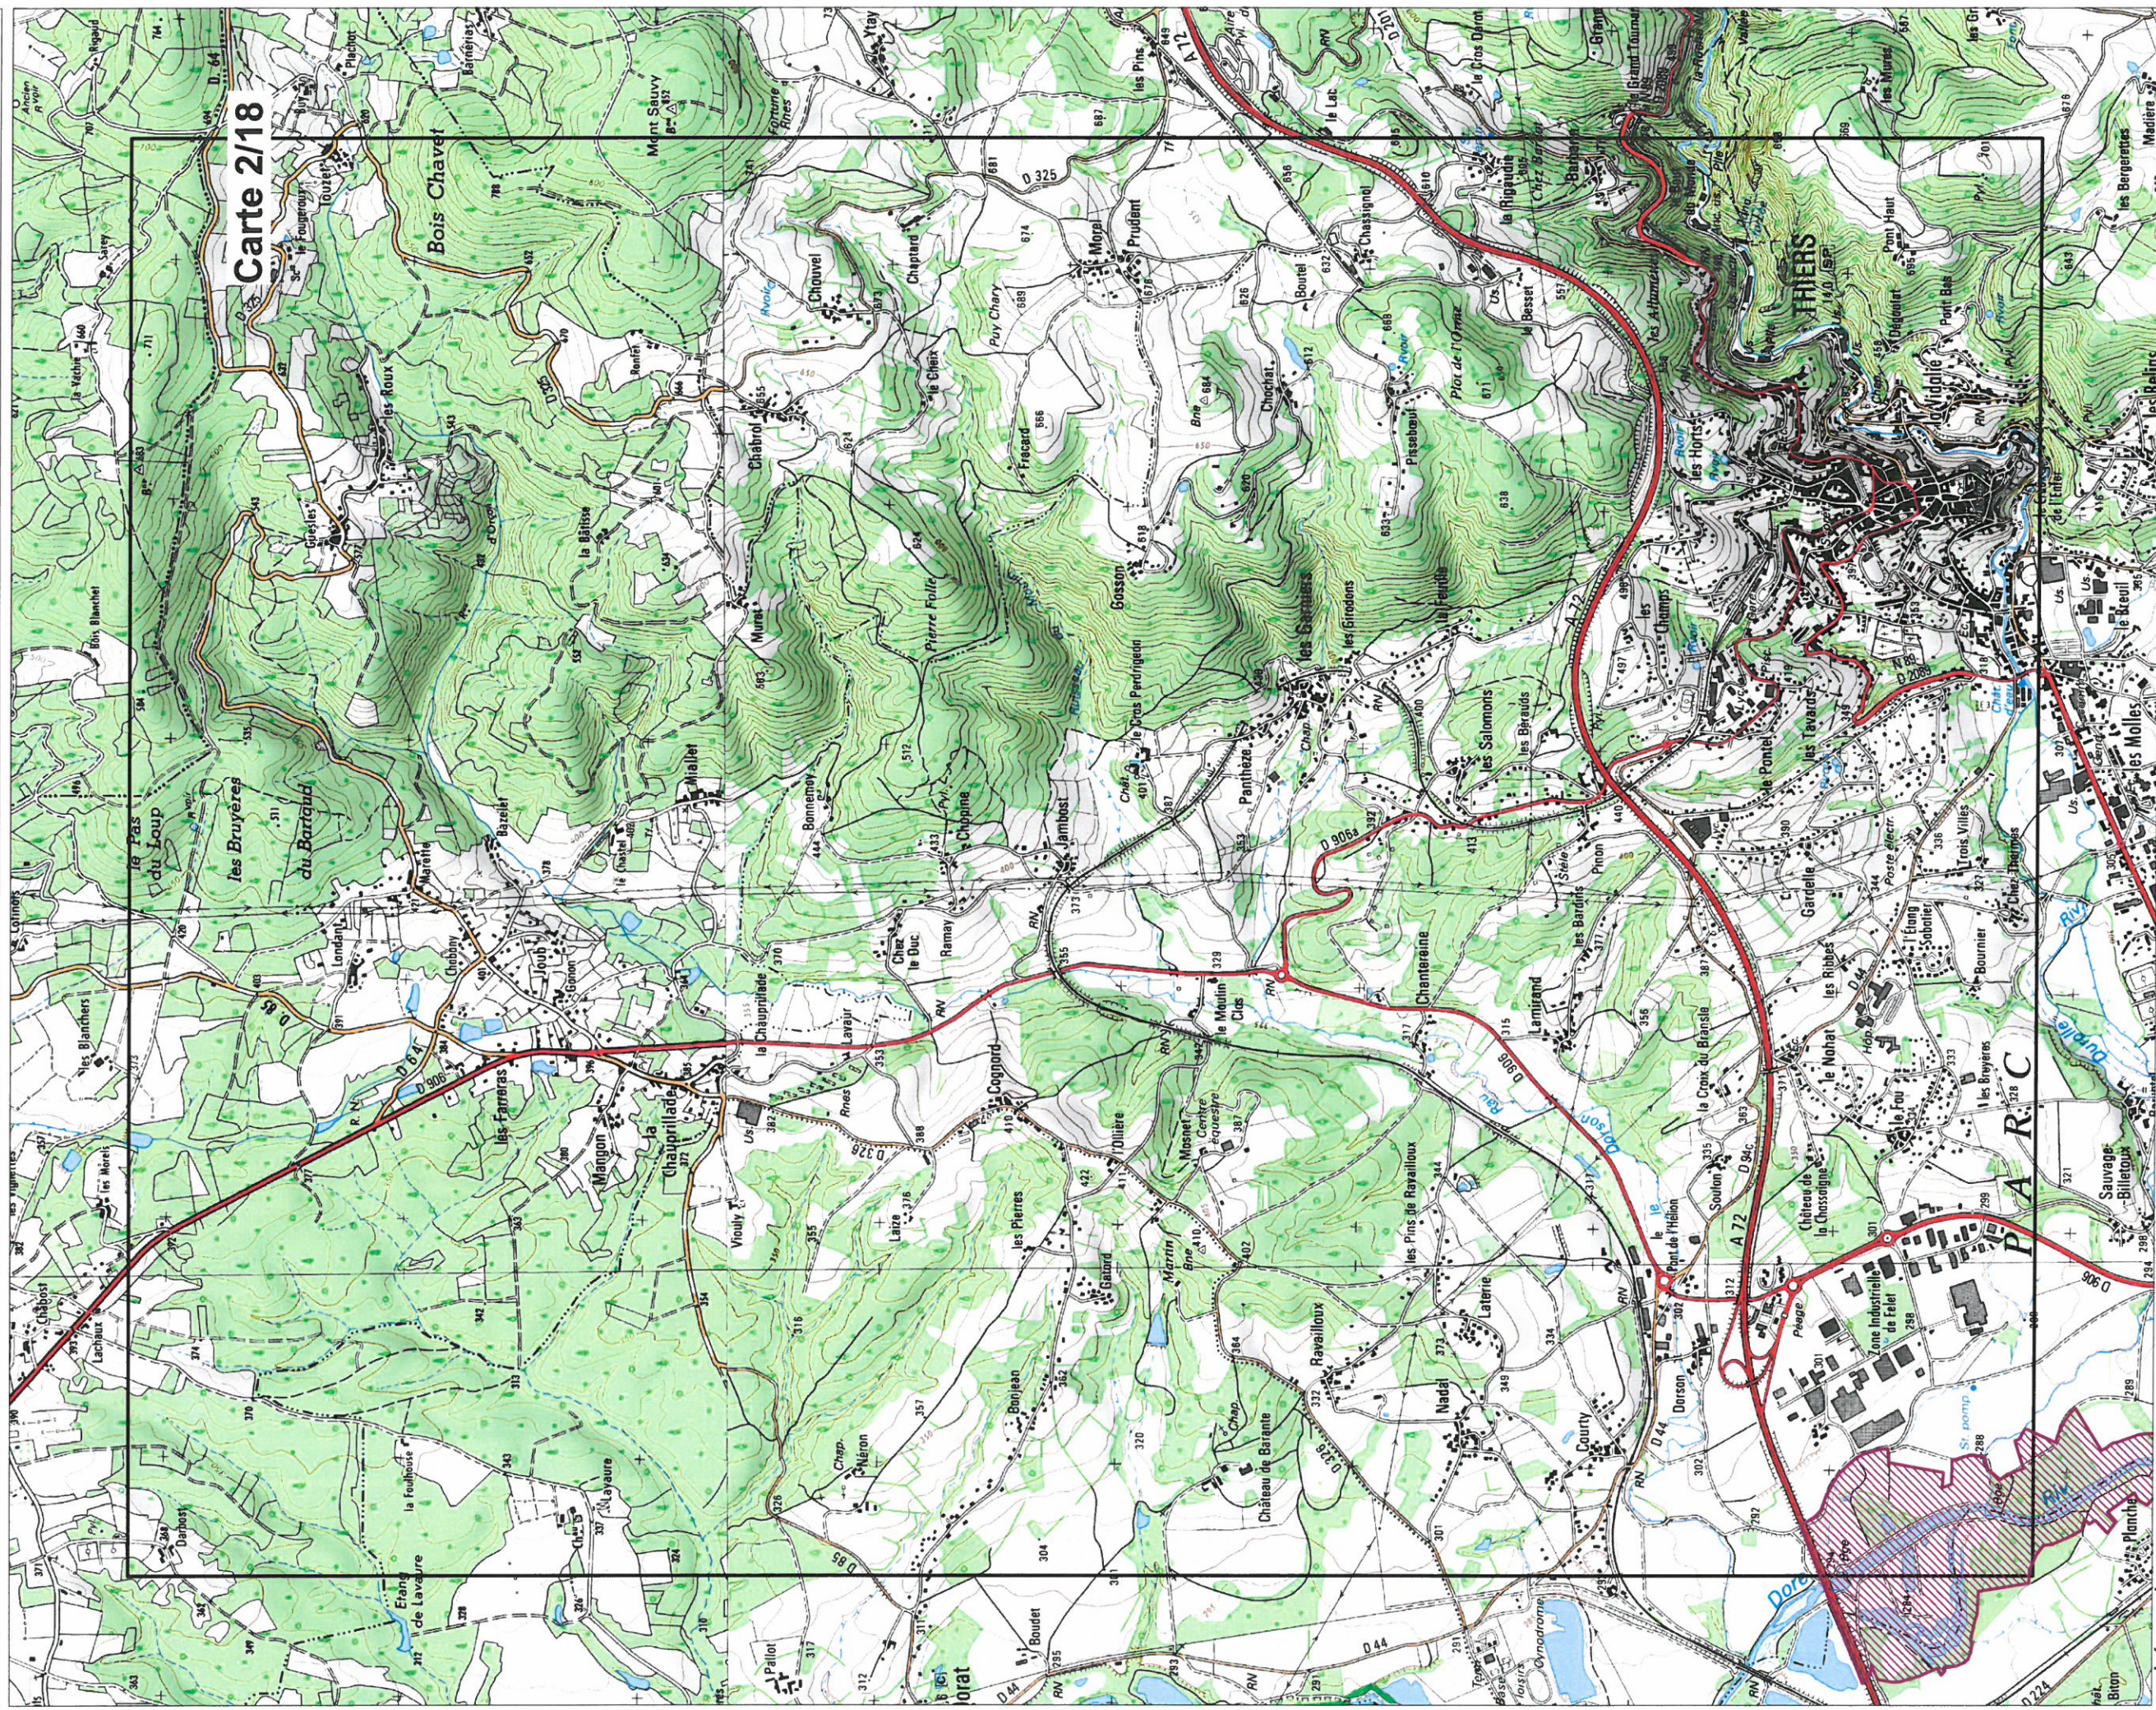

Site Natura 2000 "Dore et Affluents"

Zone spéciale de conservation FR8301091 (département du Puy-de-Dôme)

Carte 2/18 au 1/25 000

Légende

Echelle au 1/25 000

Fonds IGN Scan 25

Source des données DREAL Auvergne (03/07/2015)

Site Natura 2000 "Dore et Affluents"

Zone spéciale de conservation FR8301091 (département du Puy-de-Dôme)

Carte 4/18 au 1/25 000

Légende :

Echelle au 1/25 000

Fonds IGN Scan 25

ZSC Source des données DREAL Auvergne (03/07/2015)

Site Natura 2000 "Dore et Affluents"

Zone spéciale de conservation FR8301091 (département du Puy-de-Dôme)

Carte 5/18 au 1/25 000

Légende :

Echelle au 1/25 000

Fonds IGN Scan 25

ZSC Source des données DREAL Auvergne (03/07/2015)