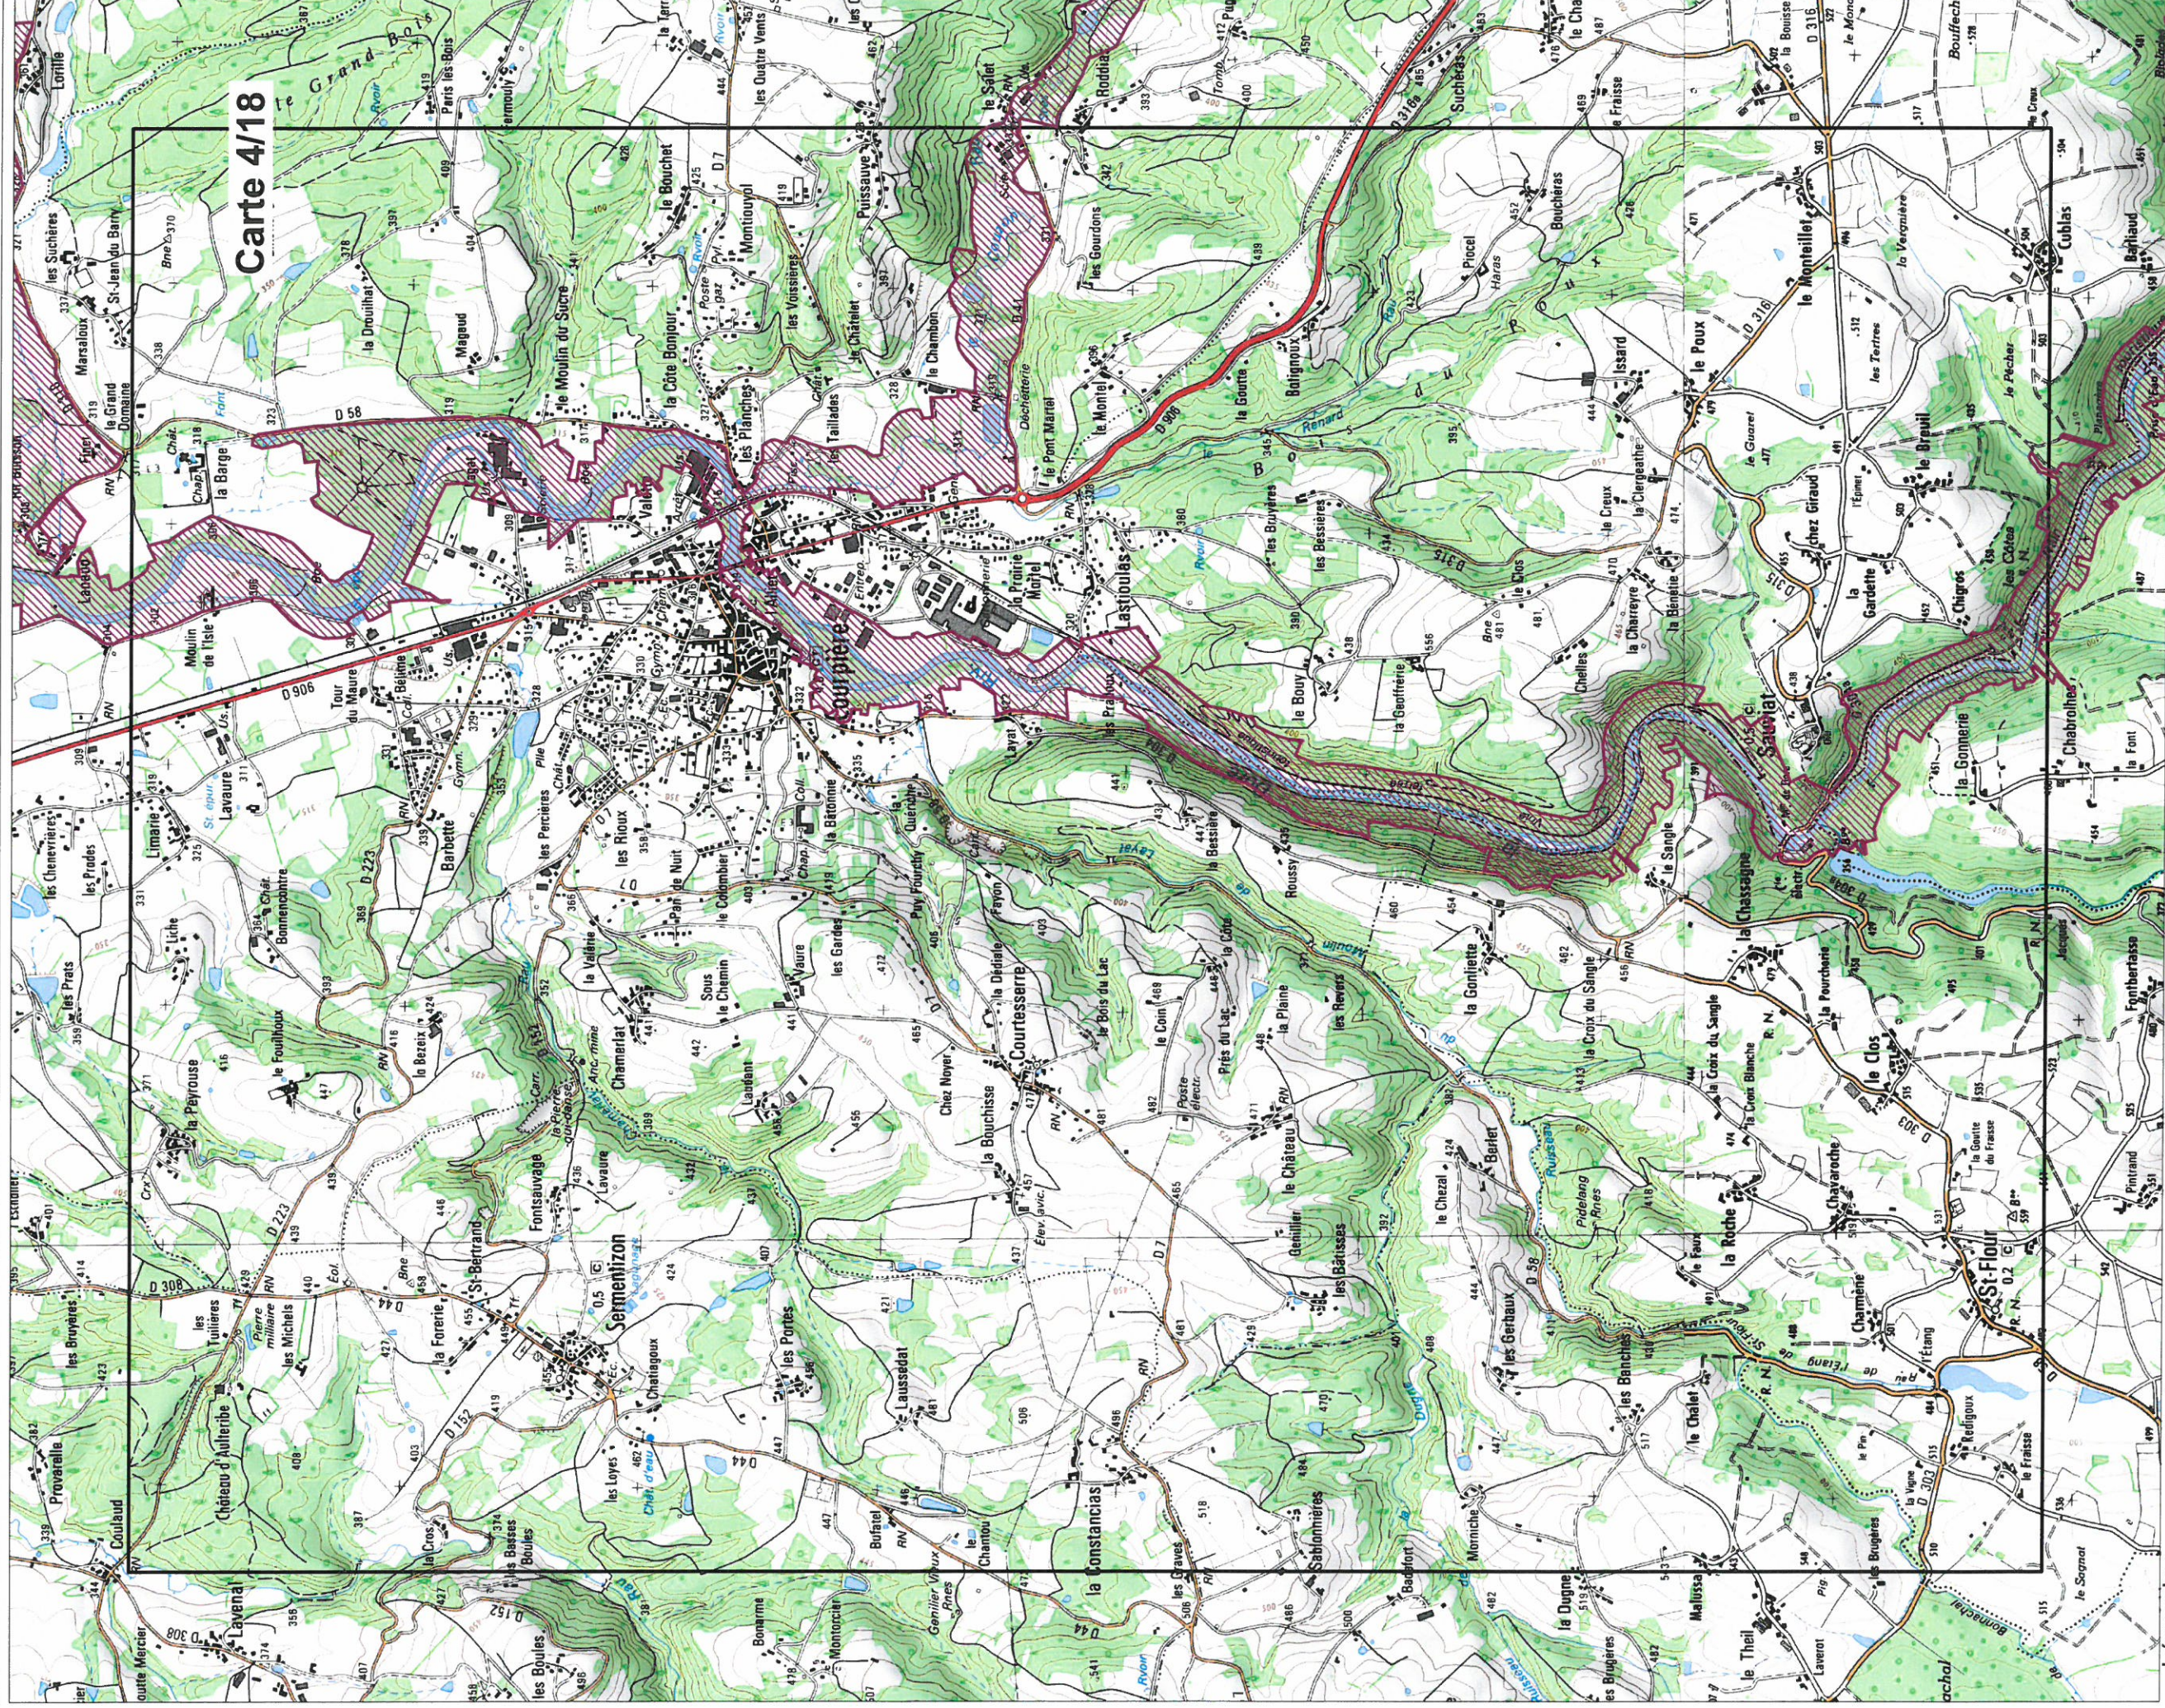

Site Natura 2000 "Dore et Affluents"

Zone spéciale de conservation FR8301091 (département du Puy-de-Dôme)

Carte 2/18 au 1/25 000

Légende

Echelle au 1/25 000

Fonds IGN Scan 25

Source des données DREAL Auvergne (03/07/2015)

Site Natura 2000 "Dore et Affluents"

Zone spéciale de conservation FR8301091 (département du Puy-de-Dôme)

Carte 4/18 au 1/25 000

Légende :

Echelle au 1/25 000

Fonds IGN Scan 25

ZSC Source des données DREAL Auvergne (03/07/2015)

Site Natura 2000 "Dore et Affluents"

Zone spéciale de conservation FR8301091 (département du Puy-de-Dôme)

Carte 5/18 au 1/25 000

Légende :

Echelle au 1/25 000

Fonds IGN Scan 25

ZSC Source des données DREAL Auvergne (03/07/2015)