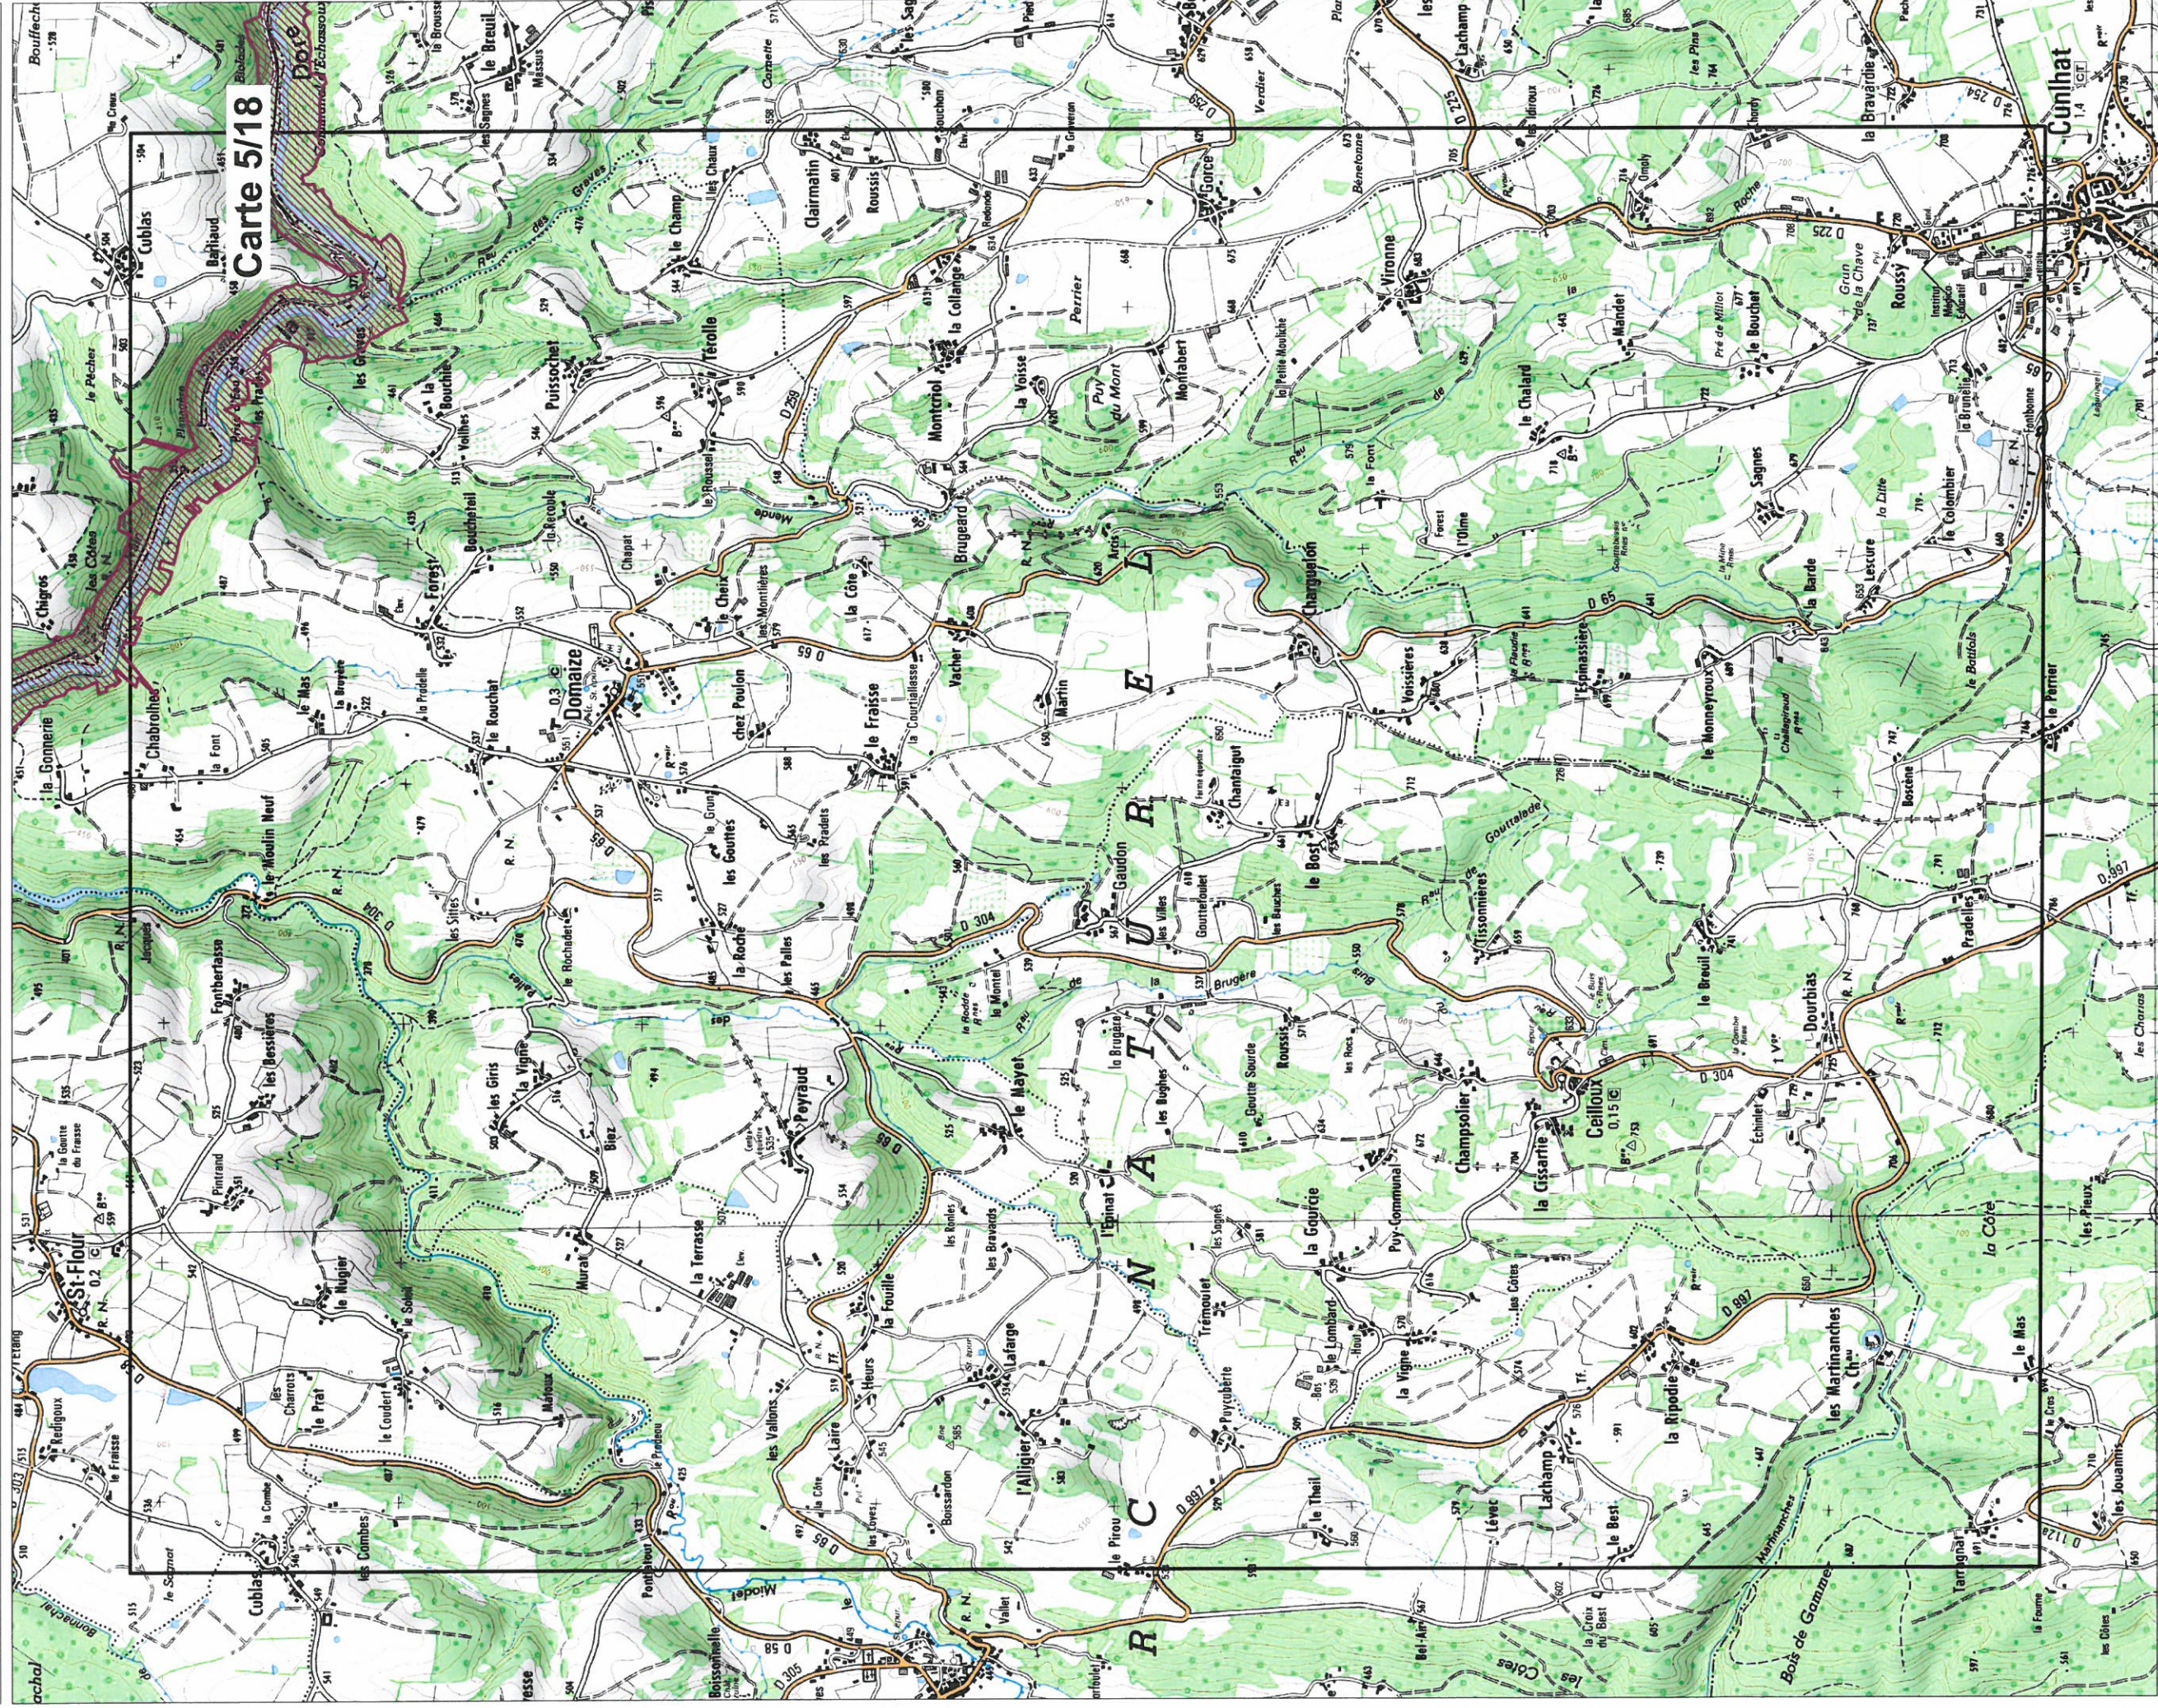

Site Natura 2000 "Dore et Affluents"

Zone spéciale de conservation FR8301091 (département du Puy-de-Dôme)

Carte 2/18 au 1/25 000

Légende

Echelle au 1/25 000

Fonds IGN Scan 25

Source des données DREAL Auvergne (03/07/2015)

Site Natura 2000 "Dore et Affluents"

Zone spéciale de conservation FR8301091 (département du Puy-de-Dôme)

Carte 4/18 au 1/25 000

Légende :

Echelle au 1/25 000

Fonds IGN Scan 25

ZSC Source des données DREAL Auvergne (03/07/2015)

Site Natura 2000 "Dore et Affluents"

Zone spéciale de conservation FR8301091 (département du Puy-de-Dôme)

Carte 5/18 au 1/25 000

Légende :

Echelle au 1/25 000

Fonds IGN Scan 25

ZSC Source des données DREAL Auvergne (03/07/2015)