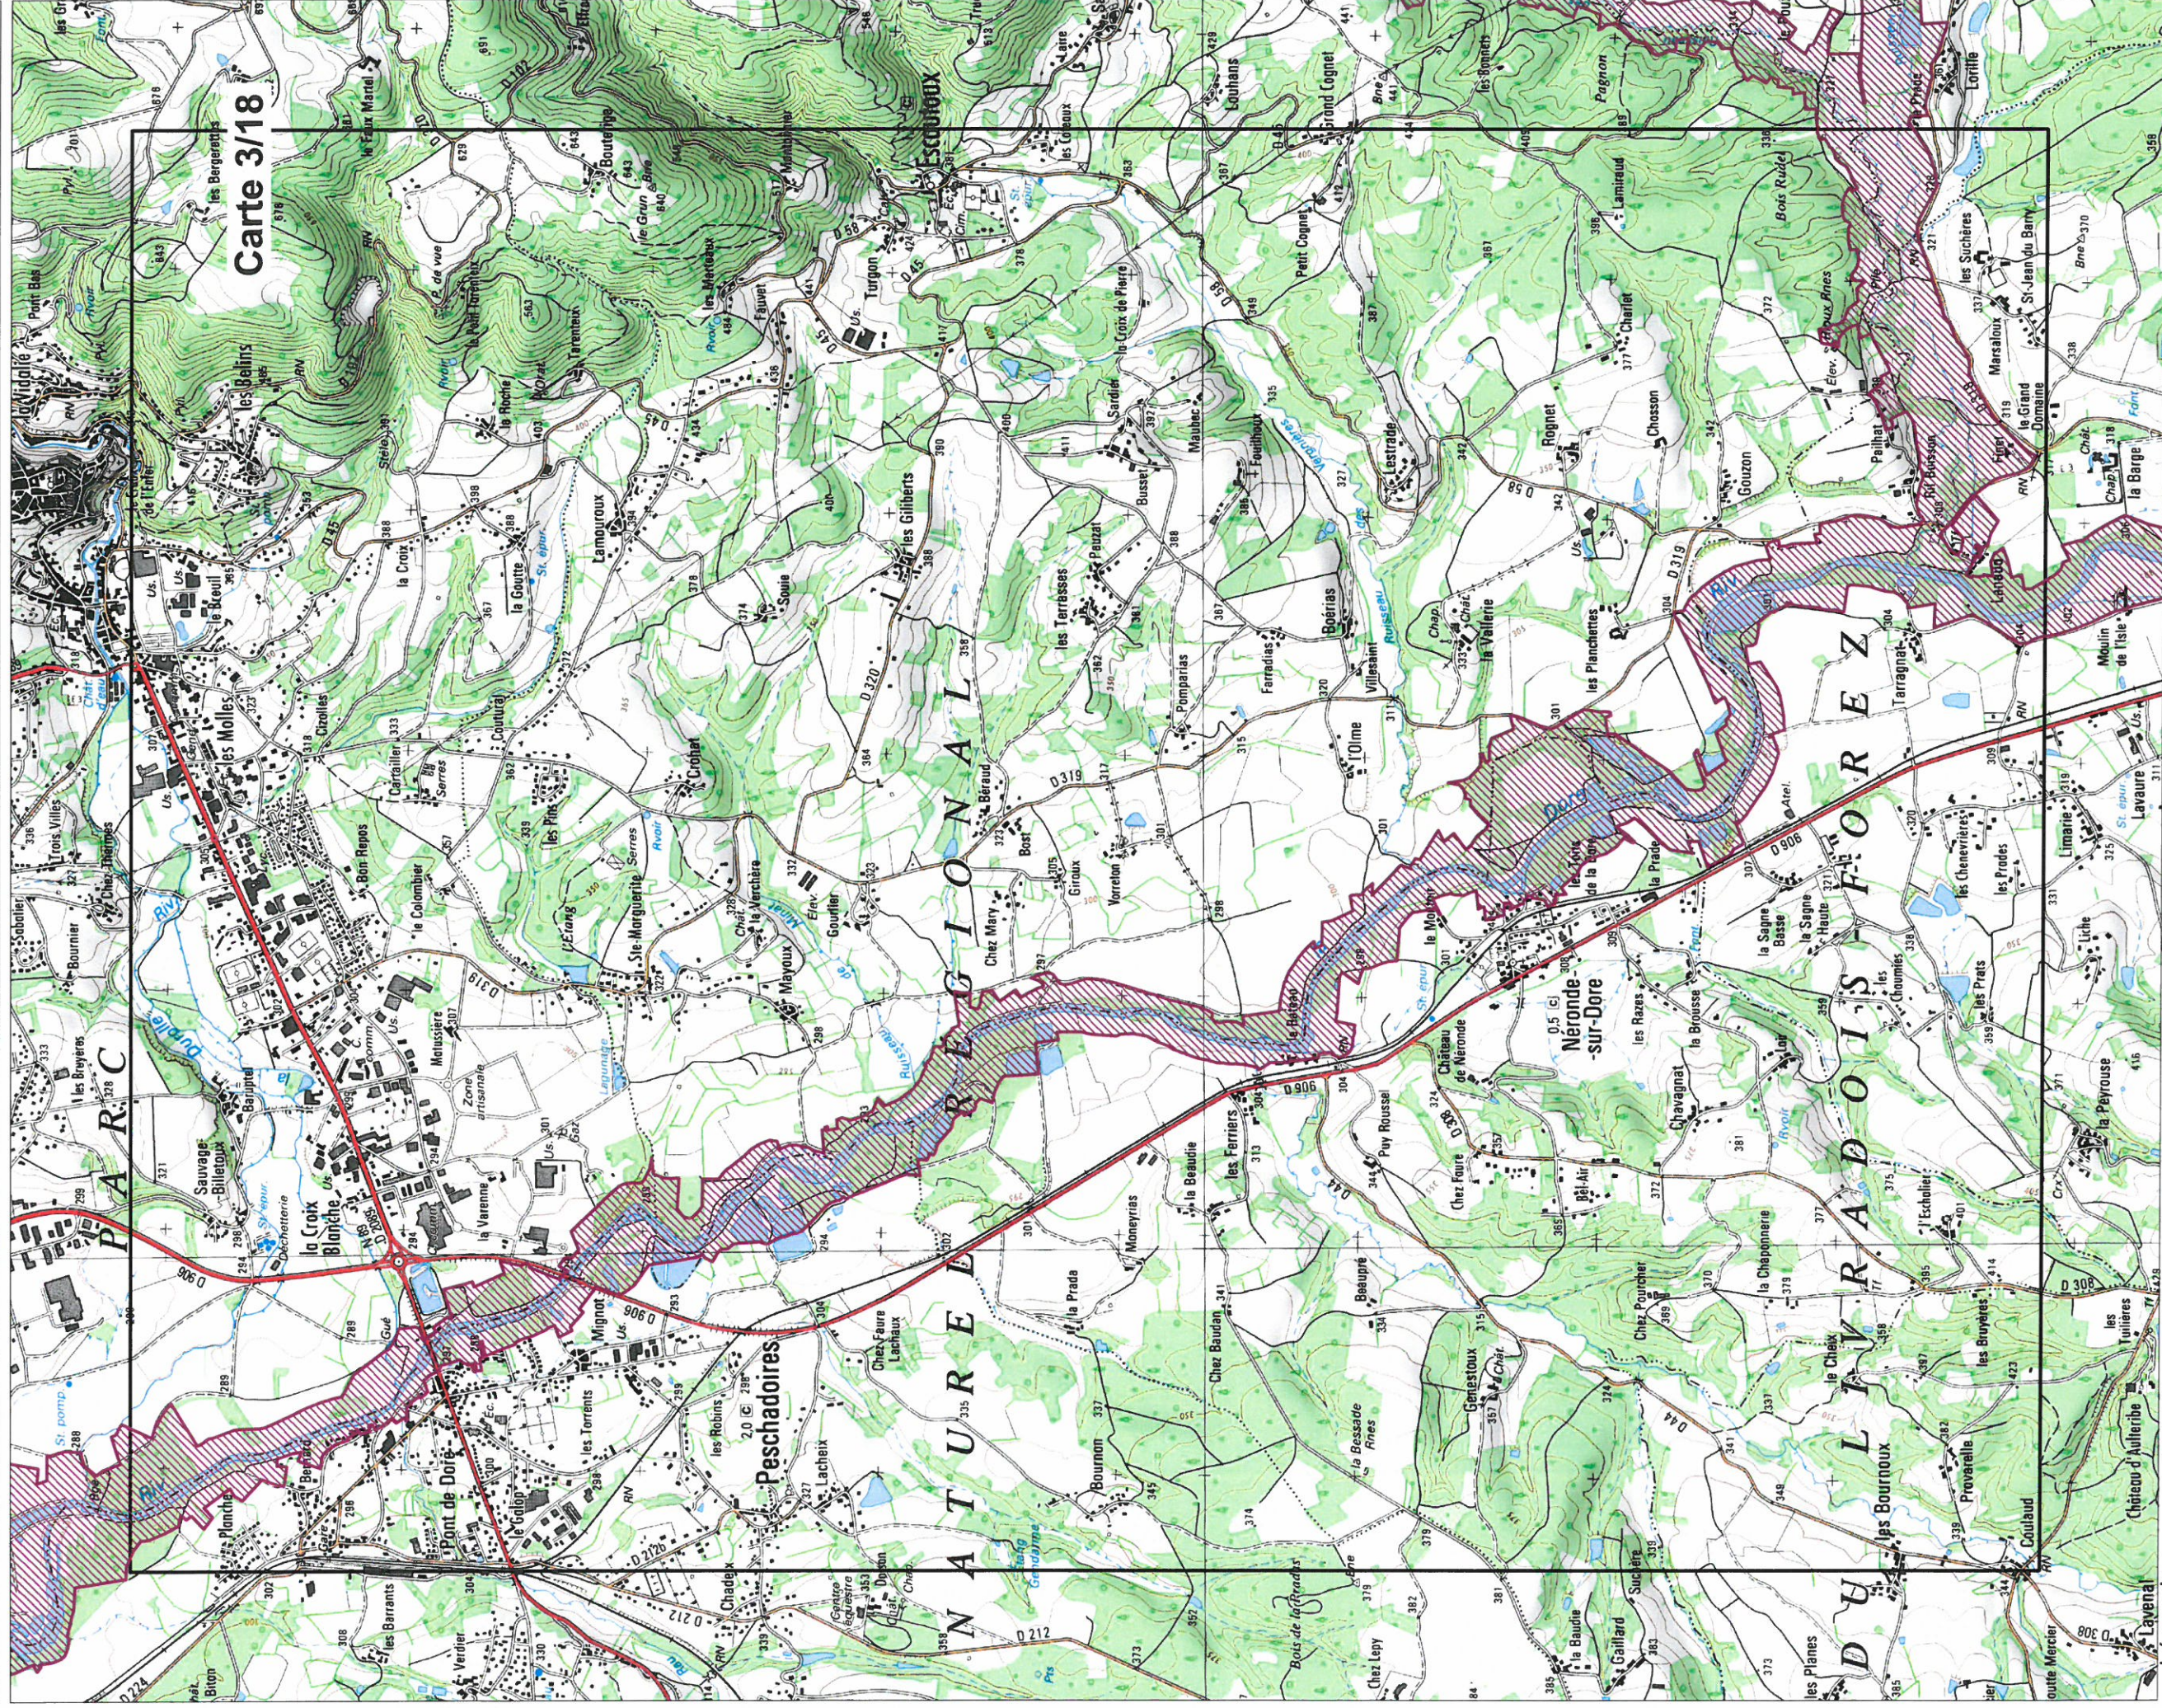

Site Natura 2000 "Dore et Affluents"

Zone spéciale de conservation FR8301091 (département du Puy-de-Dôme)

Carte 2/18 au 1/25 000

Légende

Echelle au 1/25 000

Fonds IGN Scan 25

Source des données DREAL Auvergne (03/07/2015)

Site Natura 2000 "Dore et Affluents"

Zone spéciale de conservation FR8301091 (département du Puy-de-Dôme)

Carte 4/18 au 1/25 000

Légende :

Echelle au 1/25 000

Fonds IGN Scan 25

ZSC Source des données DREAL Auvergne (03/07/2015)

Site Natura 2000 "Dore et Affluents"

Zone spéciale de conservation FR8301091 (département du Puy-de-Dôme)

Carte 5/18 au 1/25 000

Légende :

Echelle au 1/25 000

Fonds IGN Scan 25

ZSC Source des données DREAL Auvergne (03/07/2015)