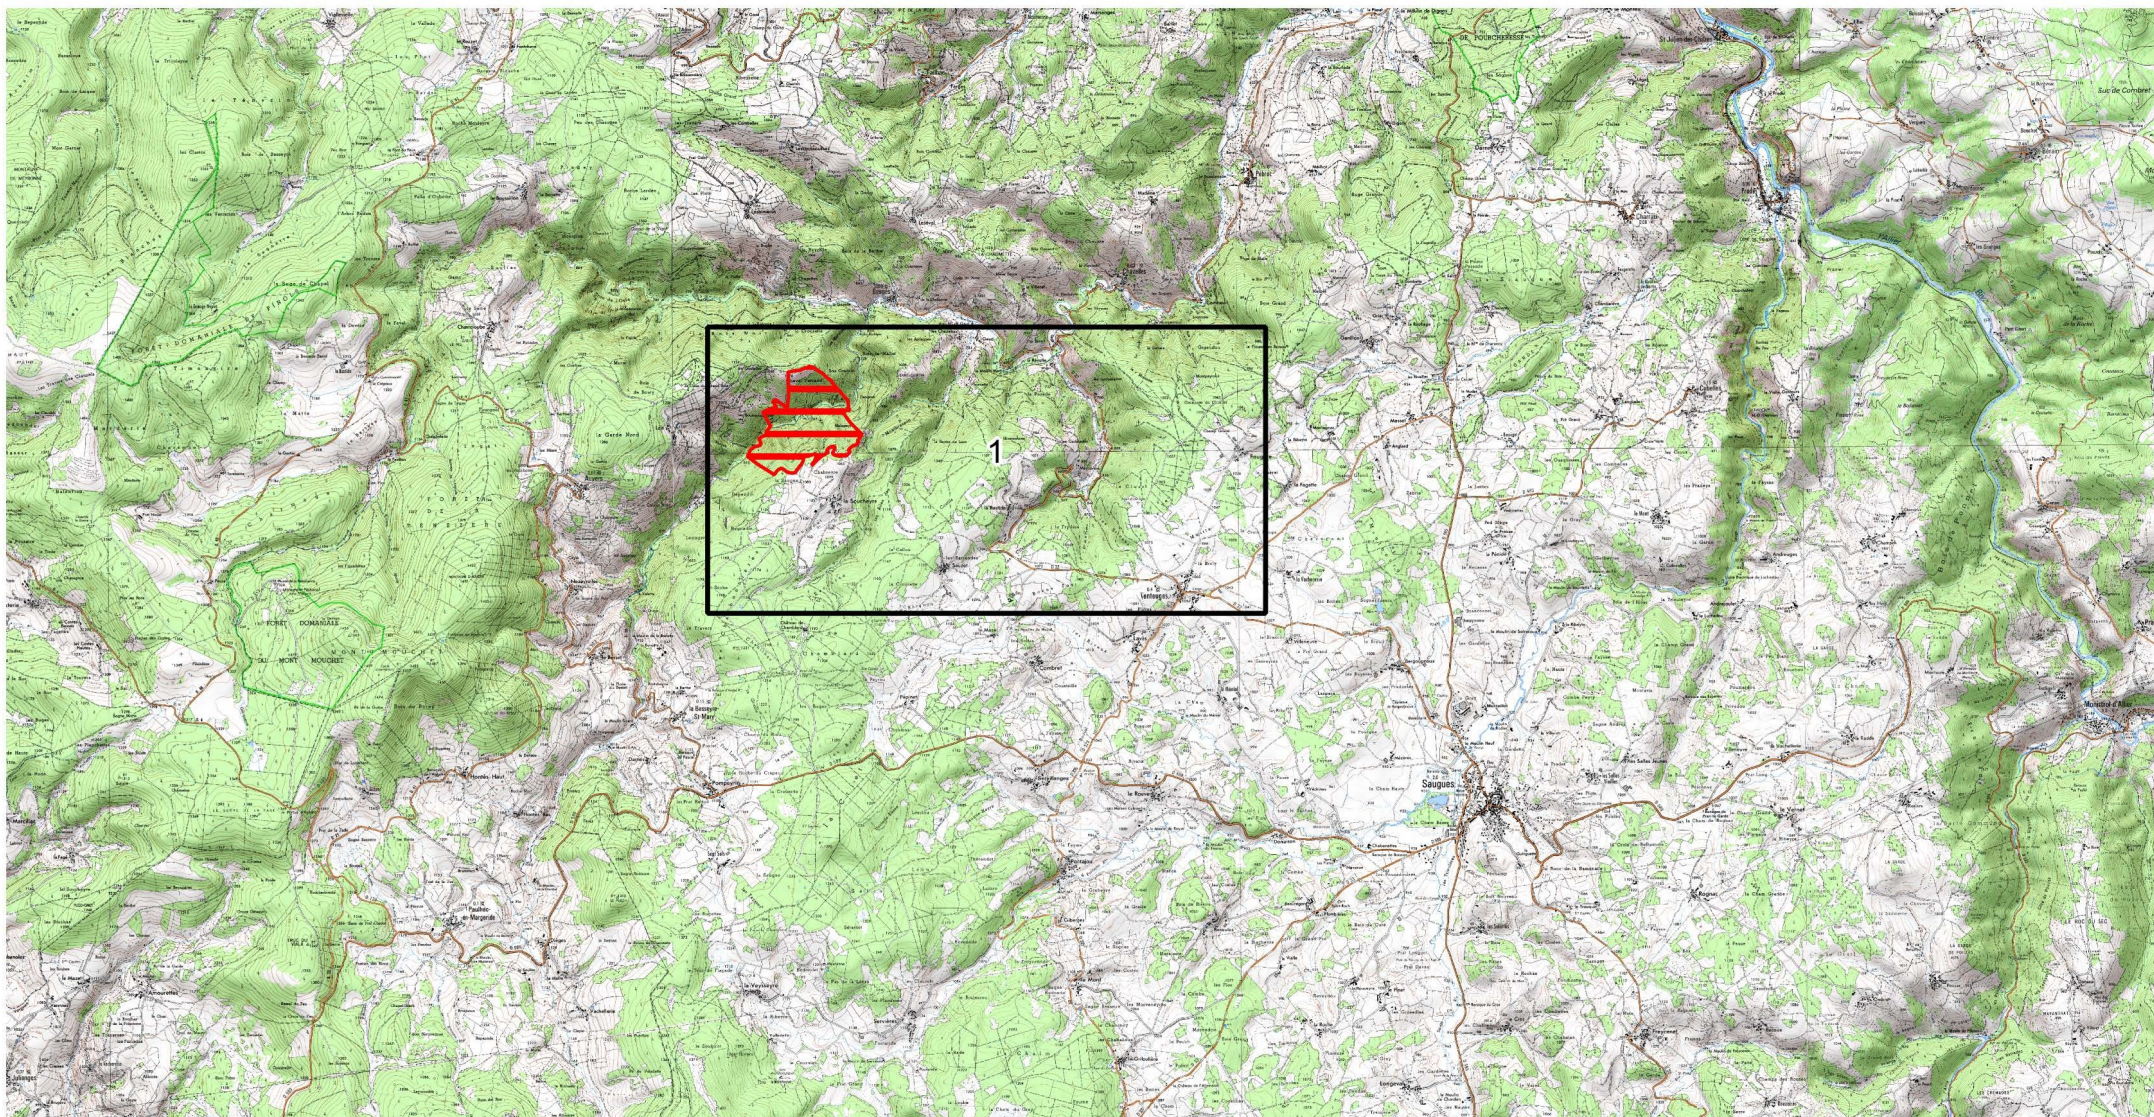

**Site Natura 2000 : "PONT DE DESGES"**  
**ZSC FR8301090**  
**(HAUTE-LOIRE)**

Carte d'assemblage au 1/ 94940 et 1 carte au 1/25 000ème annexées à l'arrêté de désignation

signé le :

Site Natura 2000 : "PONT DE DESGES"  
ZSC FR8301090  
(HAUTE-LOIRE)

Carte 1/1 au 1/25 000ème

IGN SCAN 25, données DREAL Auvergne-Rhône-Alpes

 ZSC

0.5 0 0.5 1 km