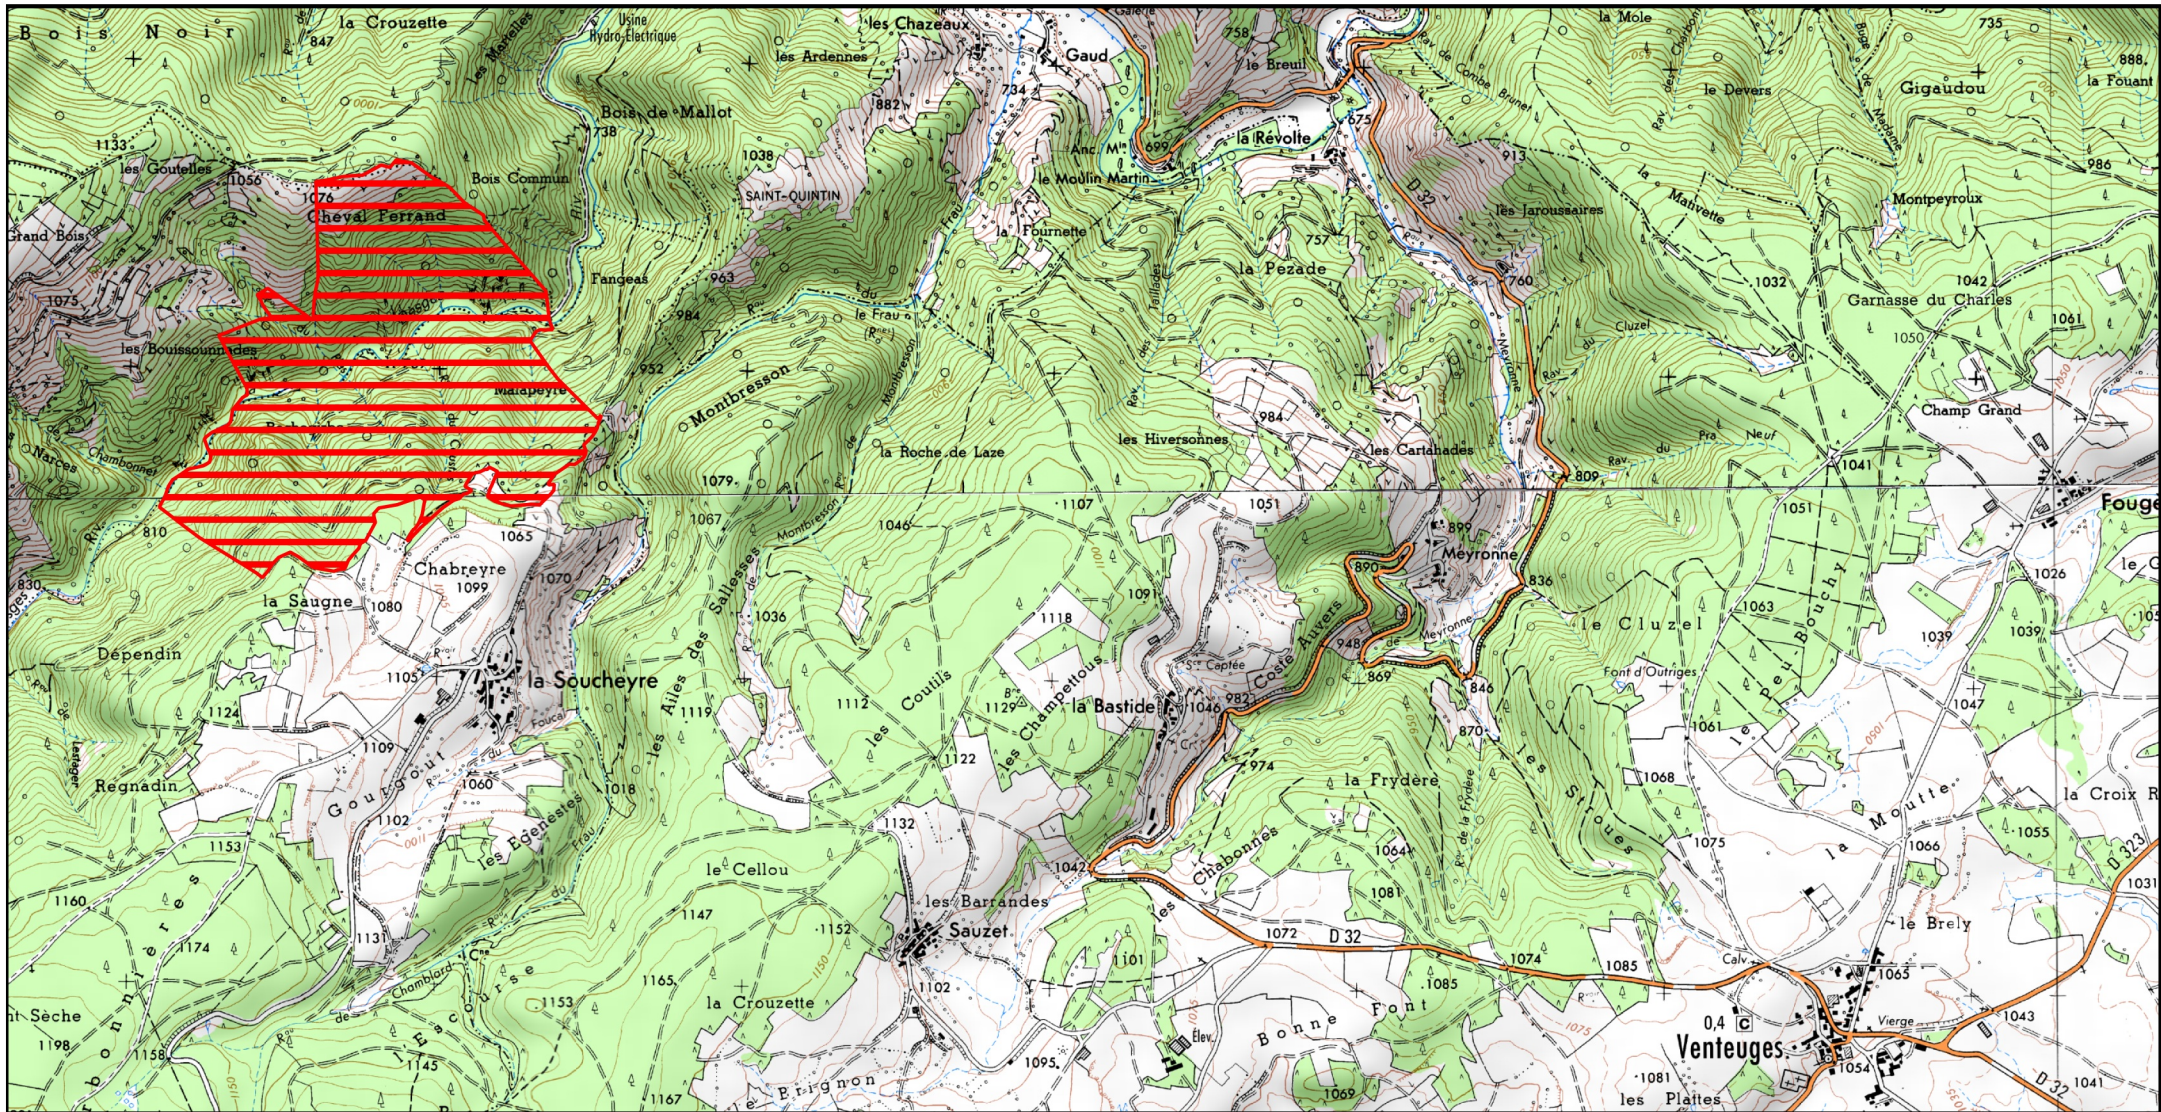

**Site Natura 2000 : "PONT DE DESGES"**  
**ZSC FR8301090**  
**(HAUTE-LOIRE)**

Carte d'assemblage au 1/ 94940 et 1 carte au 1/25 000ème annexées à l'arrêté de désignation

signé le :

Site Natura 2000 : "PONT DE DESGES"  
ZSC FR8301090  
(HAUTE-LOIRE)

Carte 1/1 au 1/25 000ème

IGN SCAN 25, données DREAL Auvergne-Rhône-Alpes

 ZSC

0.5 0 0.5 1 km