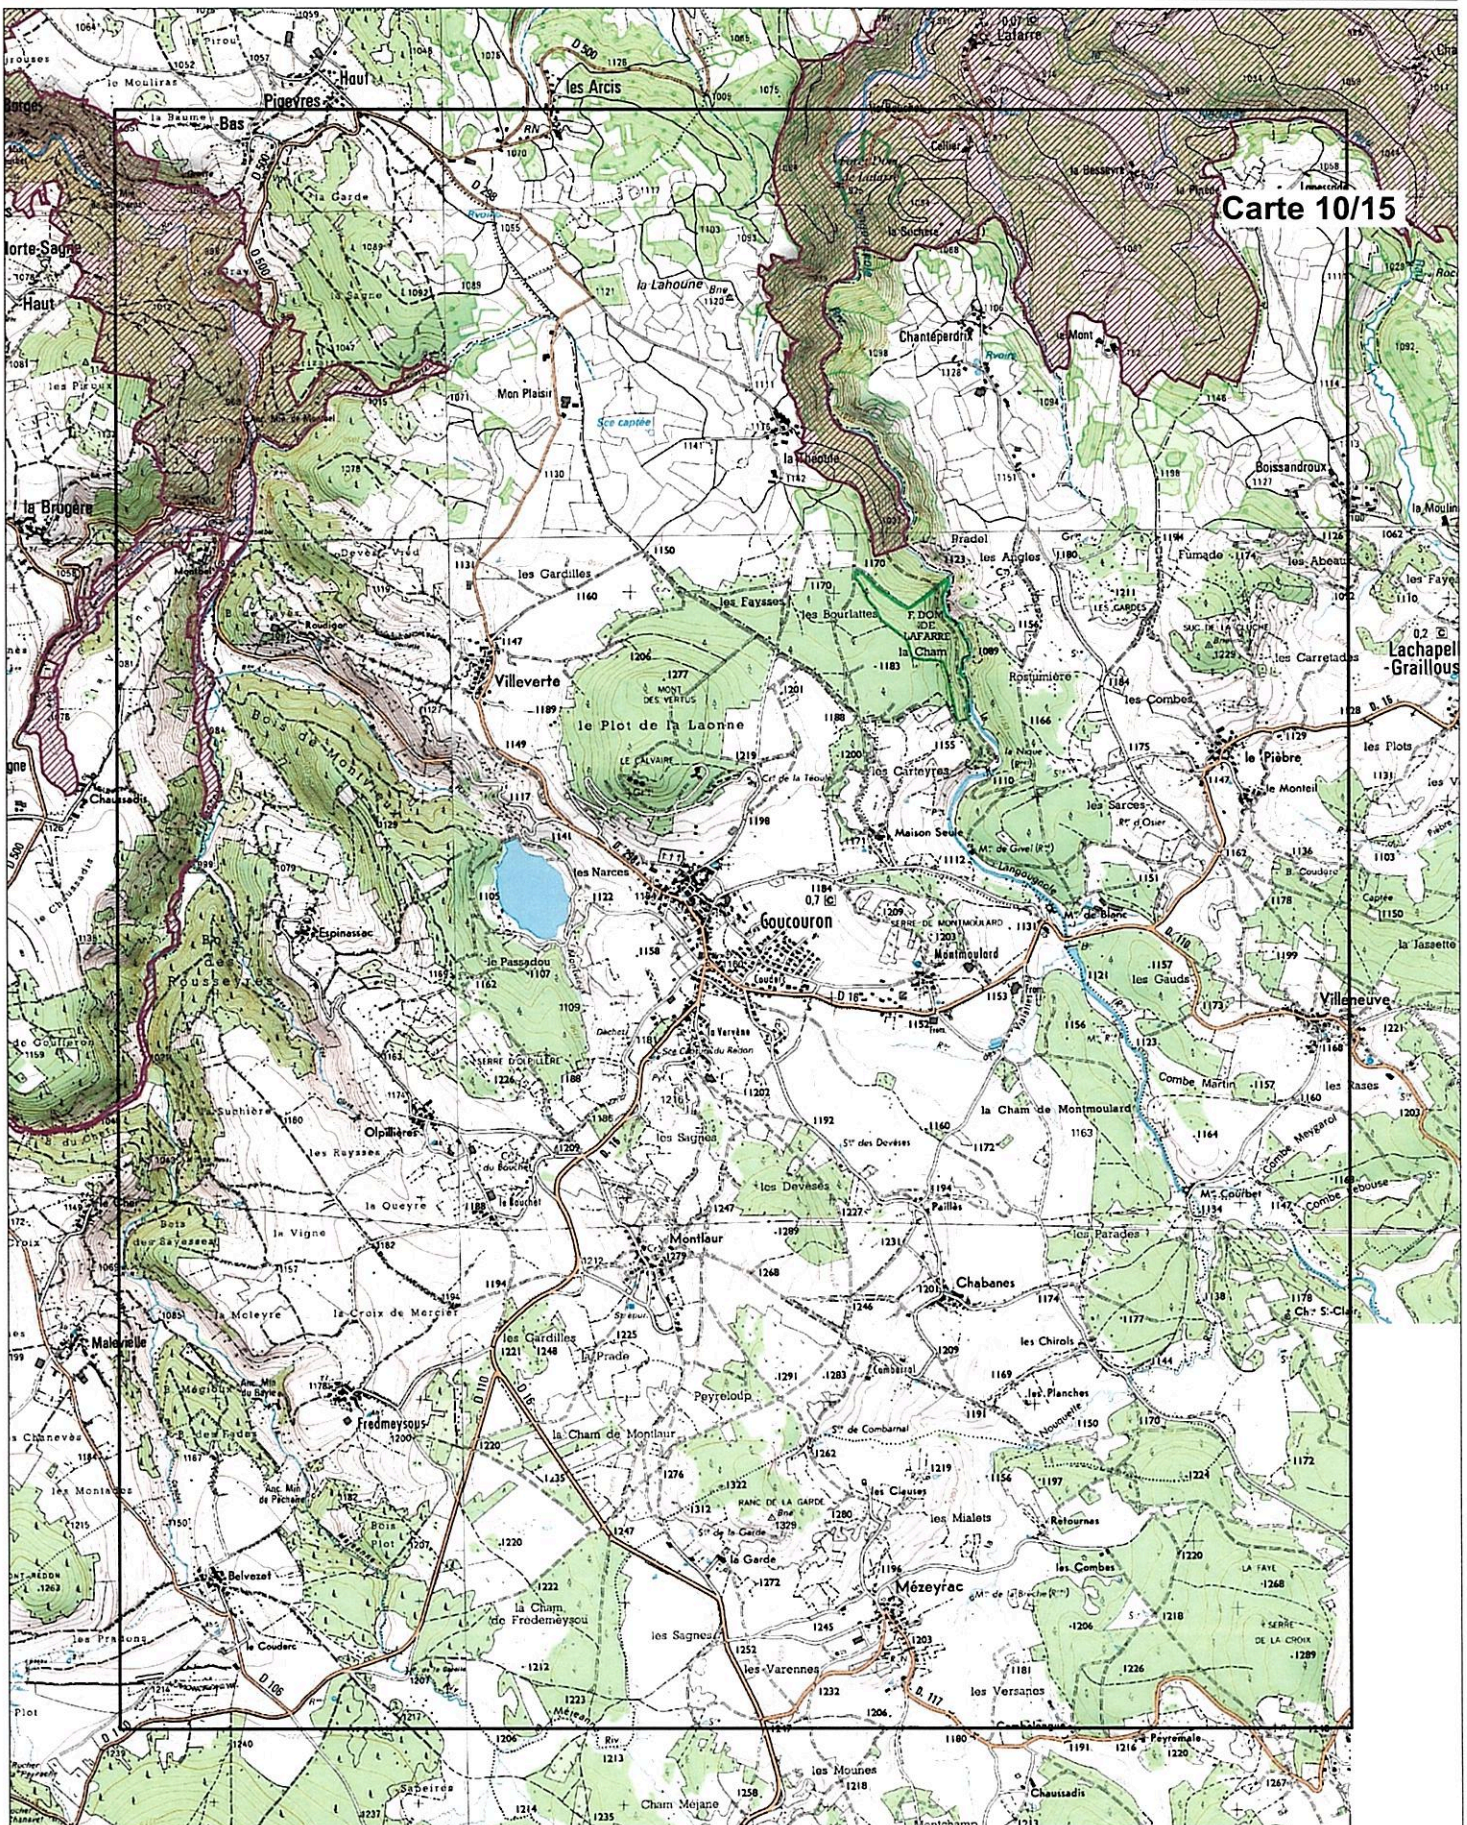

Site Natura 2000 "Gorges de la Loire et affluents partie Sud"
Zone spéciale de conservation FR8301081 (département de la Haute-Loire)
Carte 10/15 au 1/25 000

Légende :

ZSC

Echelle au 1/25 000

Fonds IGN Scan 25

Source de données DREAL Auvergne (03/07/2015)