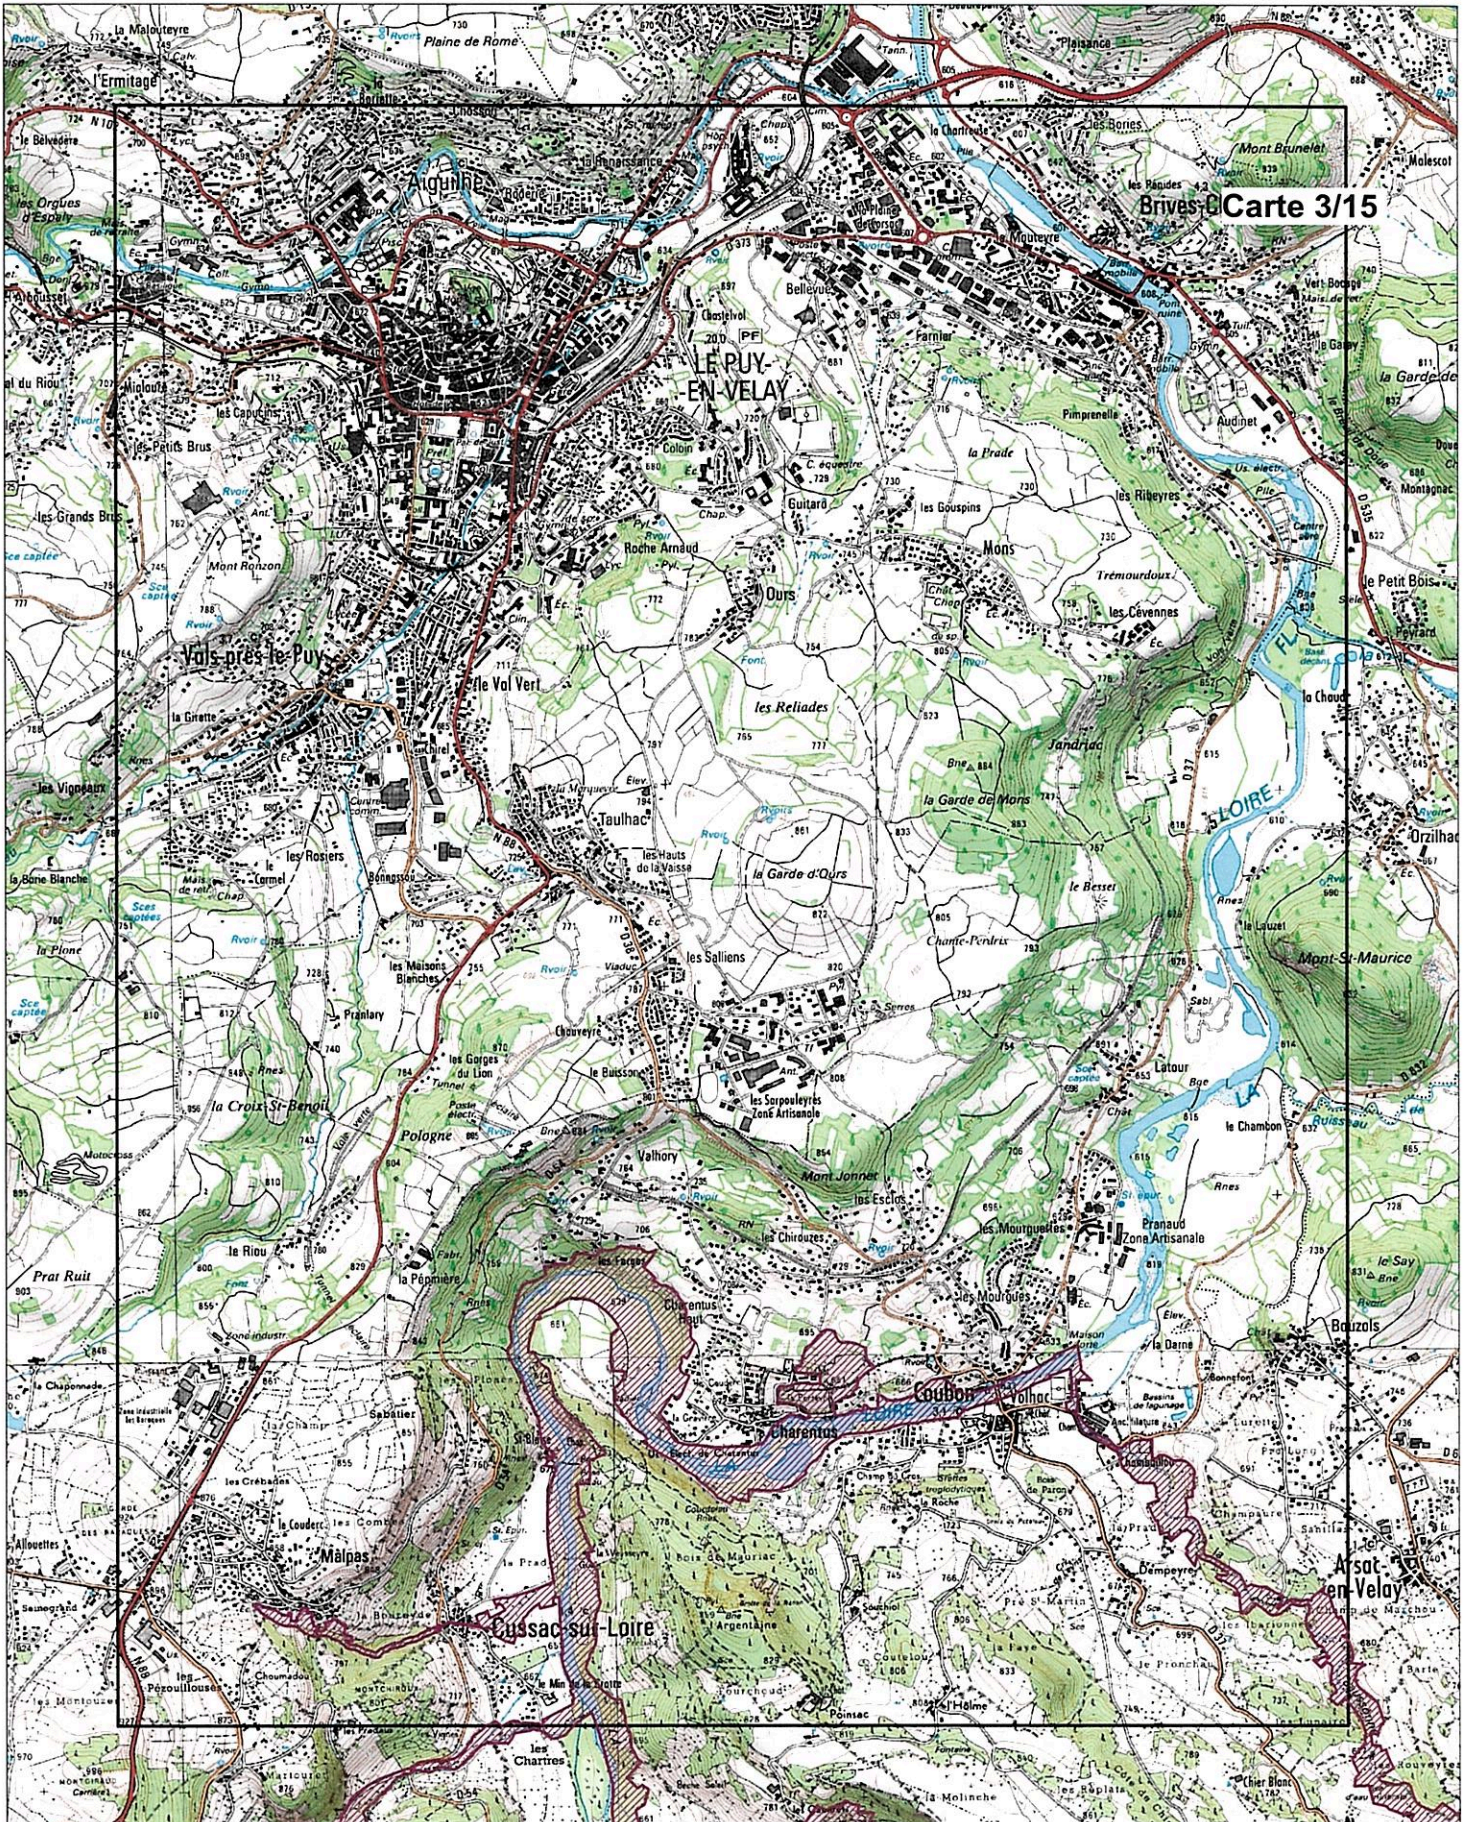

Site Natura 2000 "Gorges de la Loire et affluents partie Sud"

Zone spéciale de conservation FR8301081 (département de la Haute-Loire)

Carte 3/15 au 1/25 000

Brives Carte 3/15

Légende :

ZSC

Echelle au 1/25 000

Fonds IGN Scan 25

Source de données DREAL Auvergne (03/07/2015)