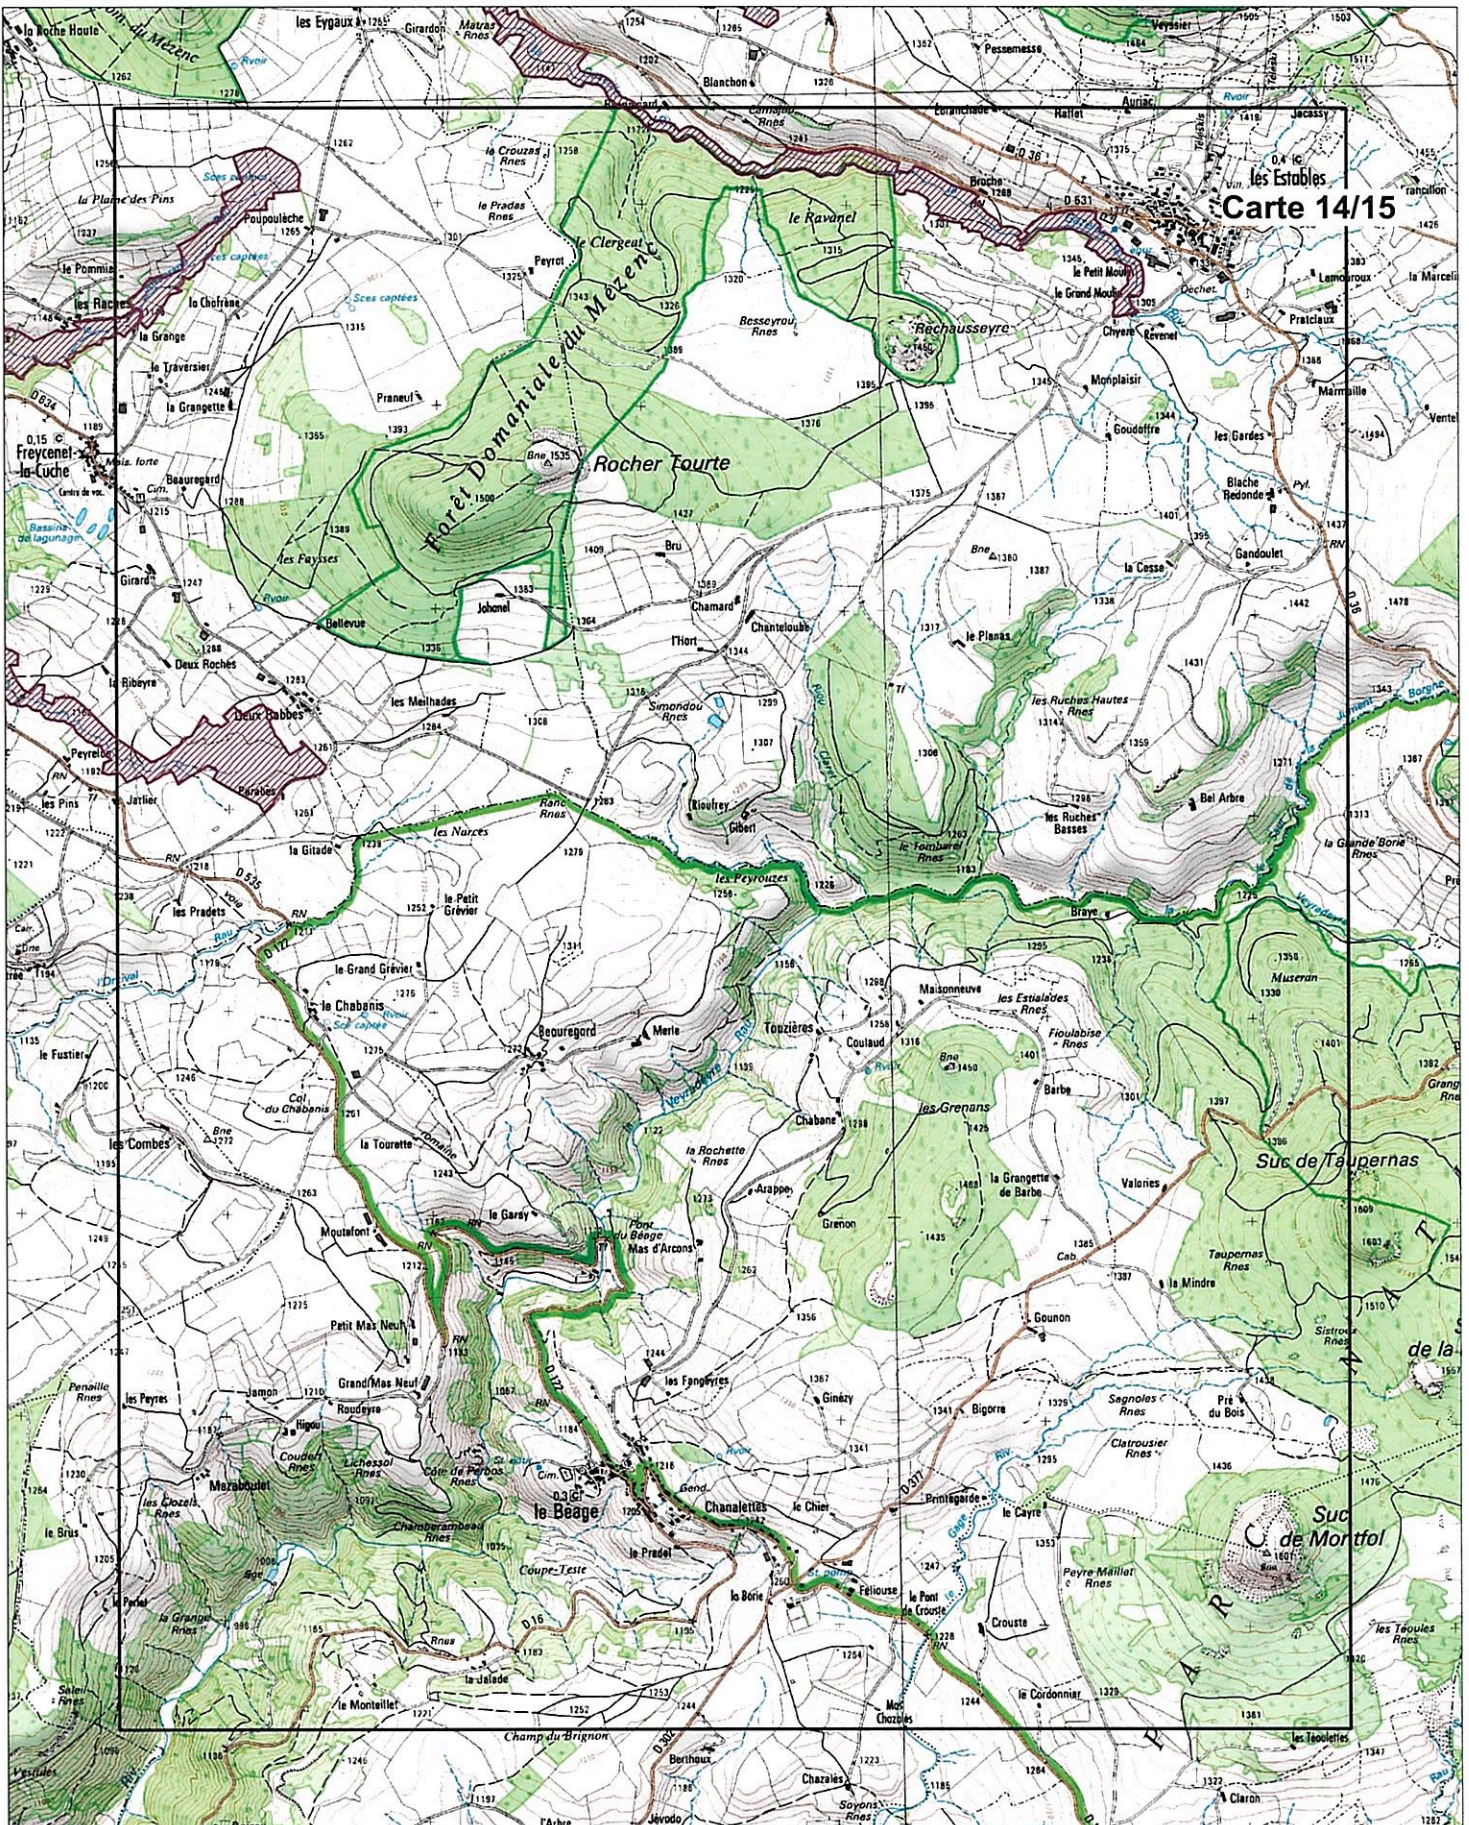

Site Natura 2000 "Gorges de la Loire et affluents partie Sud"

Zone spéciale de conservation FR8301081 (département de la Haute-Loire)

Carte 14/15 au 1/25 000

Carte 14/15

Légende :

ZSC

Echelle au 1/25 000

Fonds IGN Scan 25

Source de données DREAL Auvergne (03/07/2015)