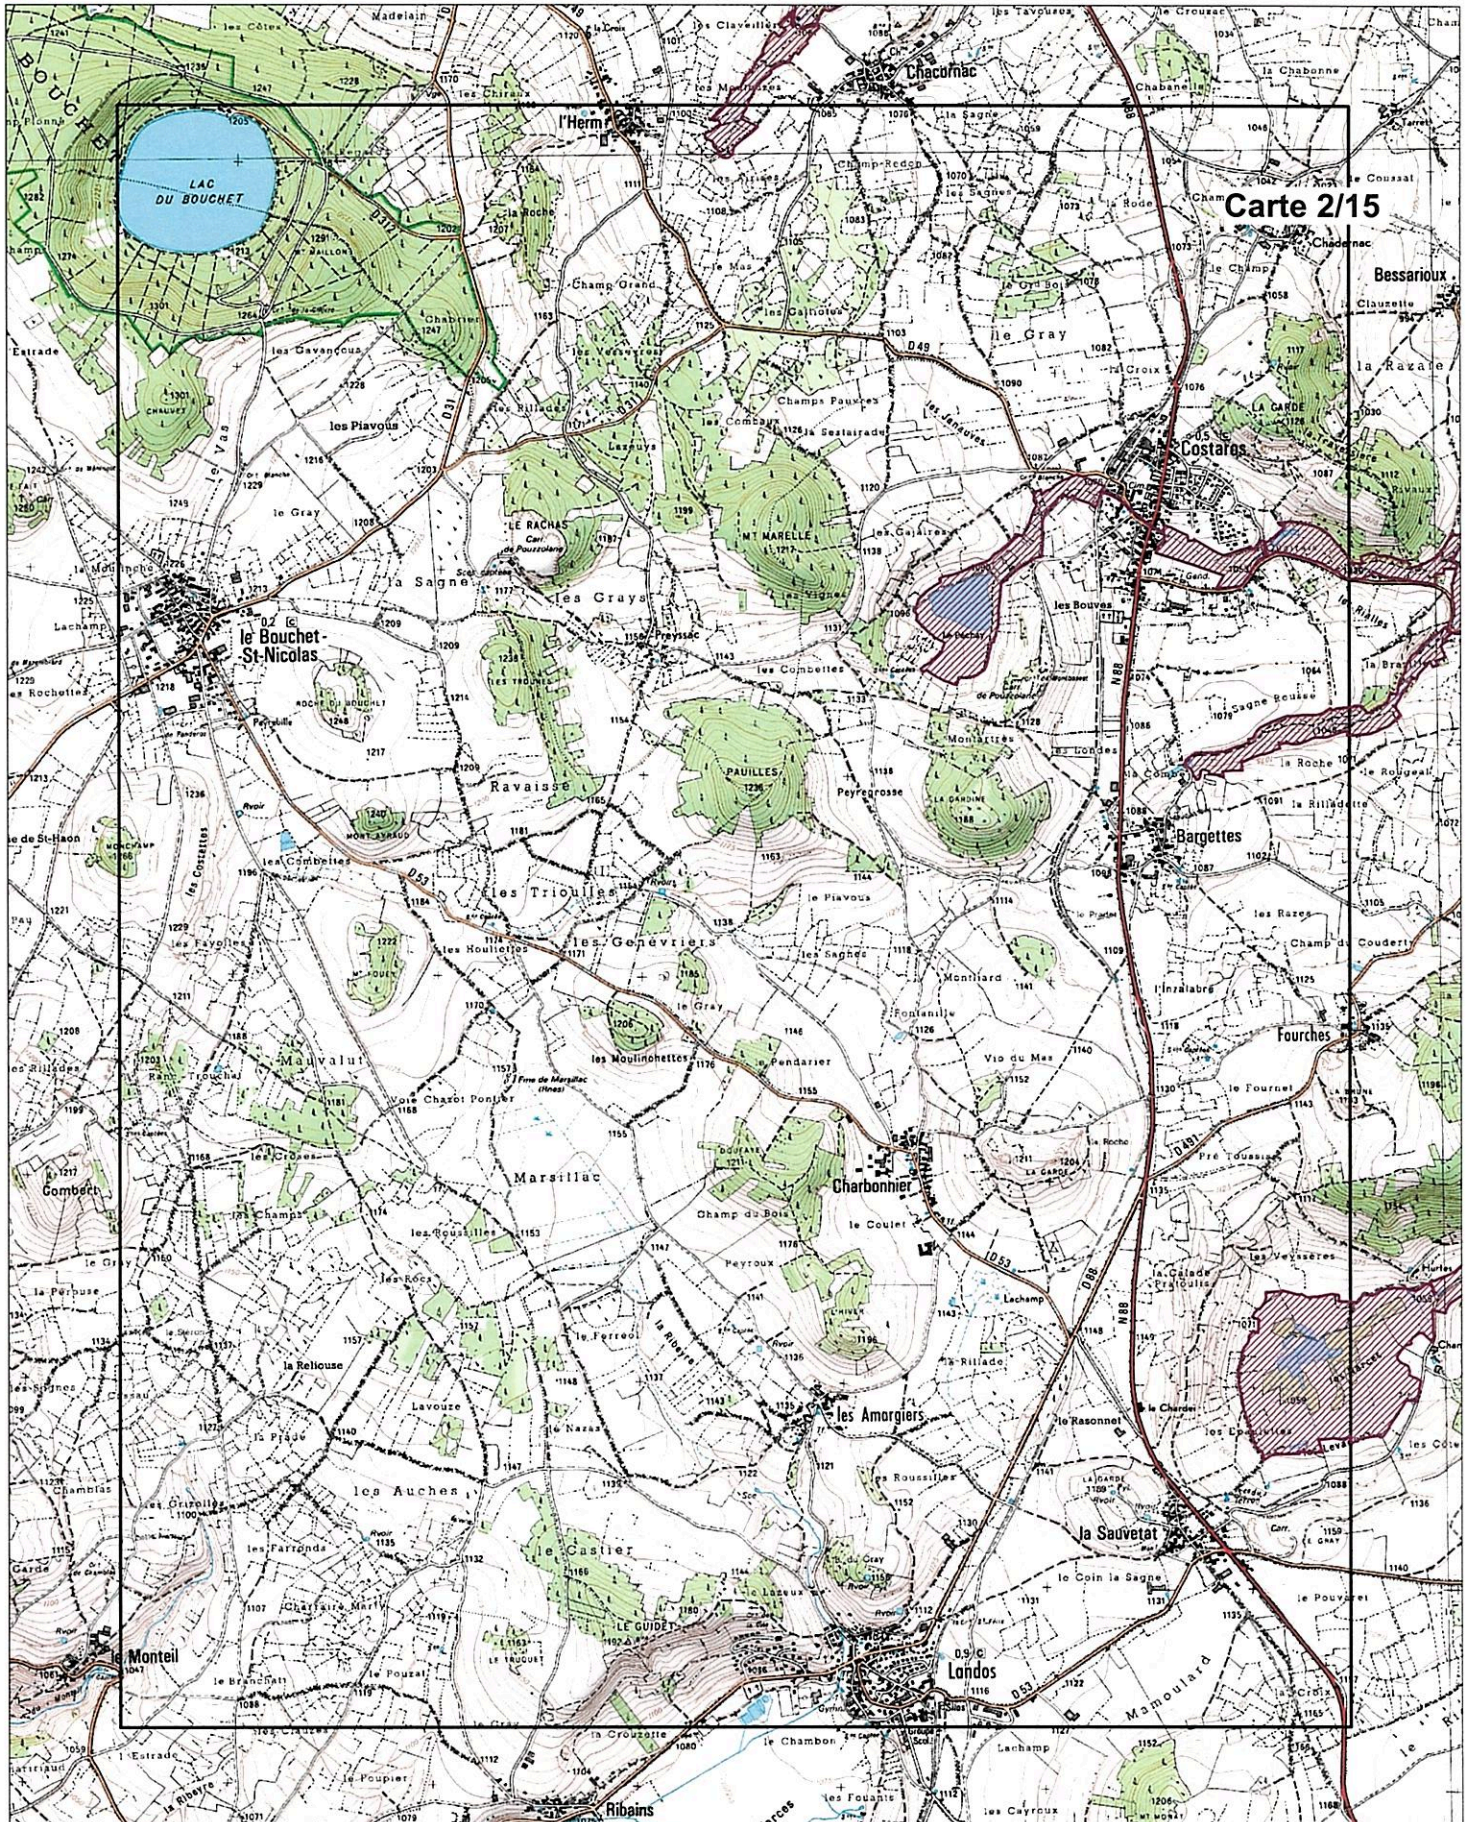

Tableau d'assemblage

Légende :

ZSC

Echelle au 1/100 000

Fonds IGN Scan 100

Source de données DREAL Auvergne (03/07/2015)

Ministère de l'écologie, du développement durable et de l'énergie

Site Natura 2000 "Gorges de la Loire et affluents partie Sud"
Zone spéciale de conservation FR8301081 (département de la Haute-Loire)
Carte 1/15 au 1/25 000

Légende : Echelle au 1/25 000
Fonds IGN Scan 25
Source de données DREAL Auvergne (03/07/2015)

Site Natura 2000 "Gorges de la Loire et affluents partie Sud"
Zone spéciale de conservation FR8301081 (département de la Haute-Loire)
Carte 2/15 au 1/25 000