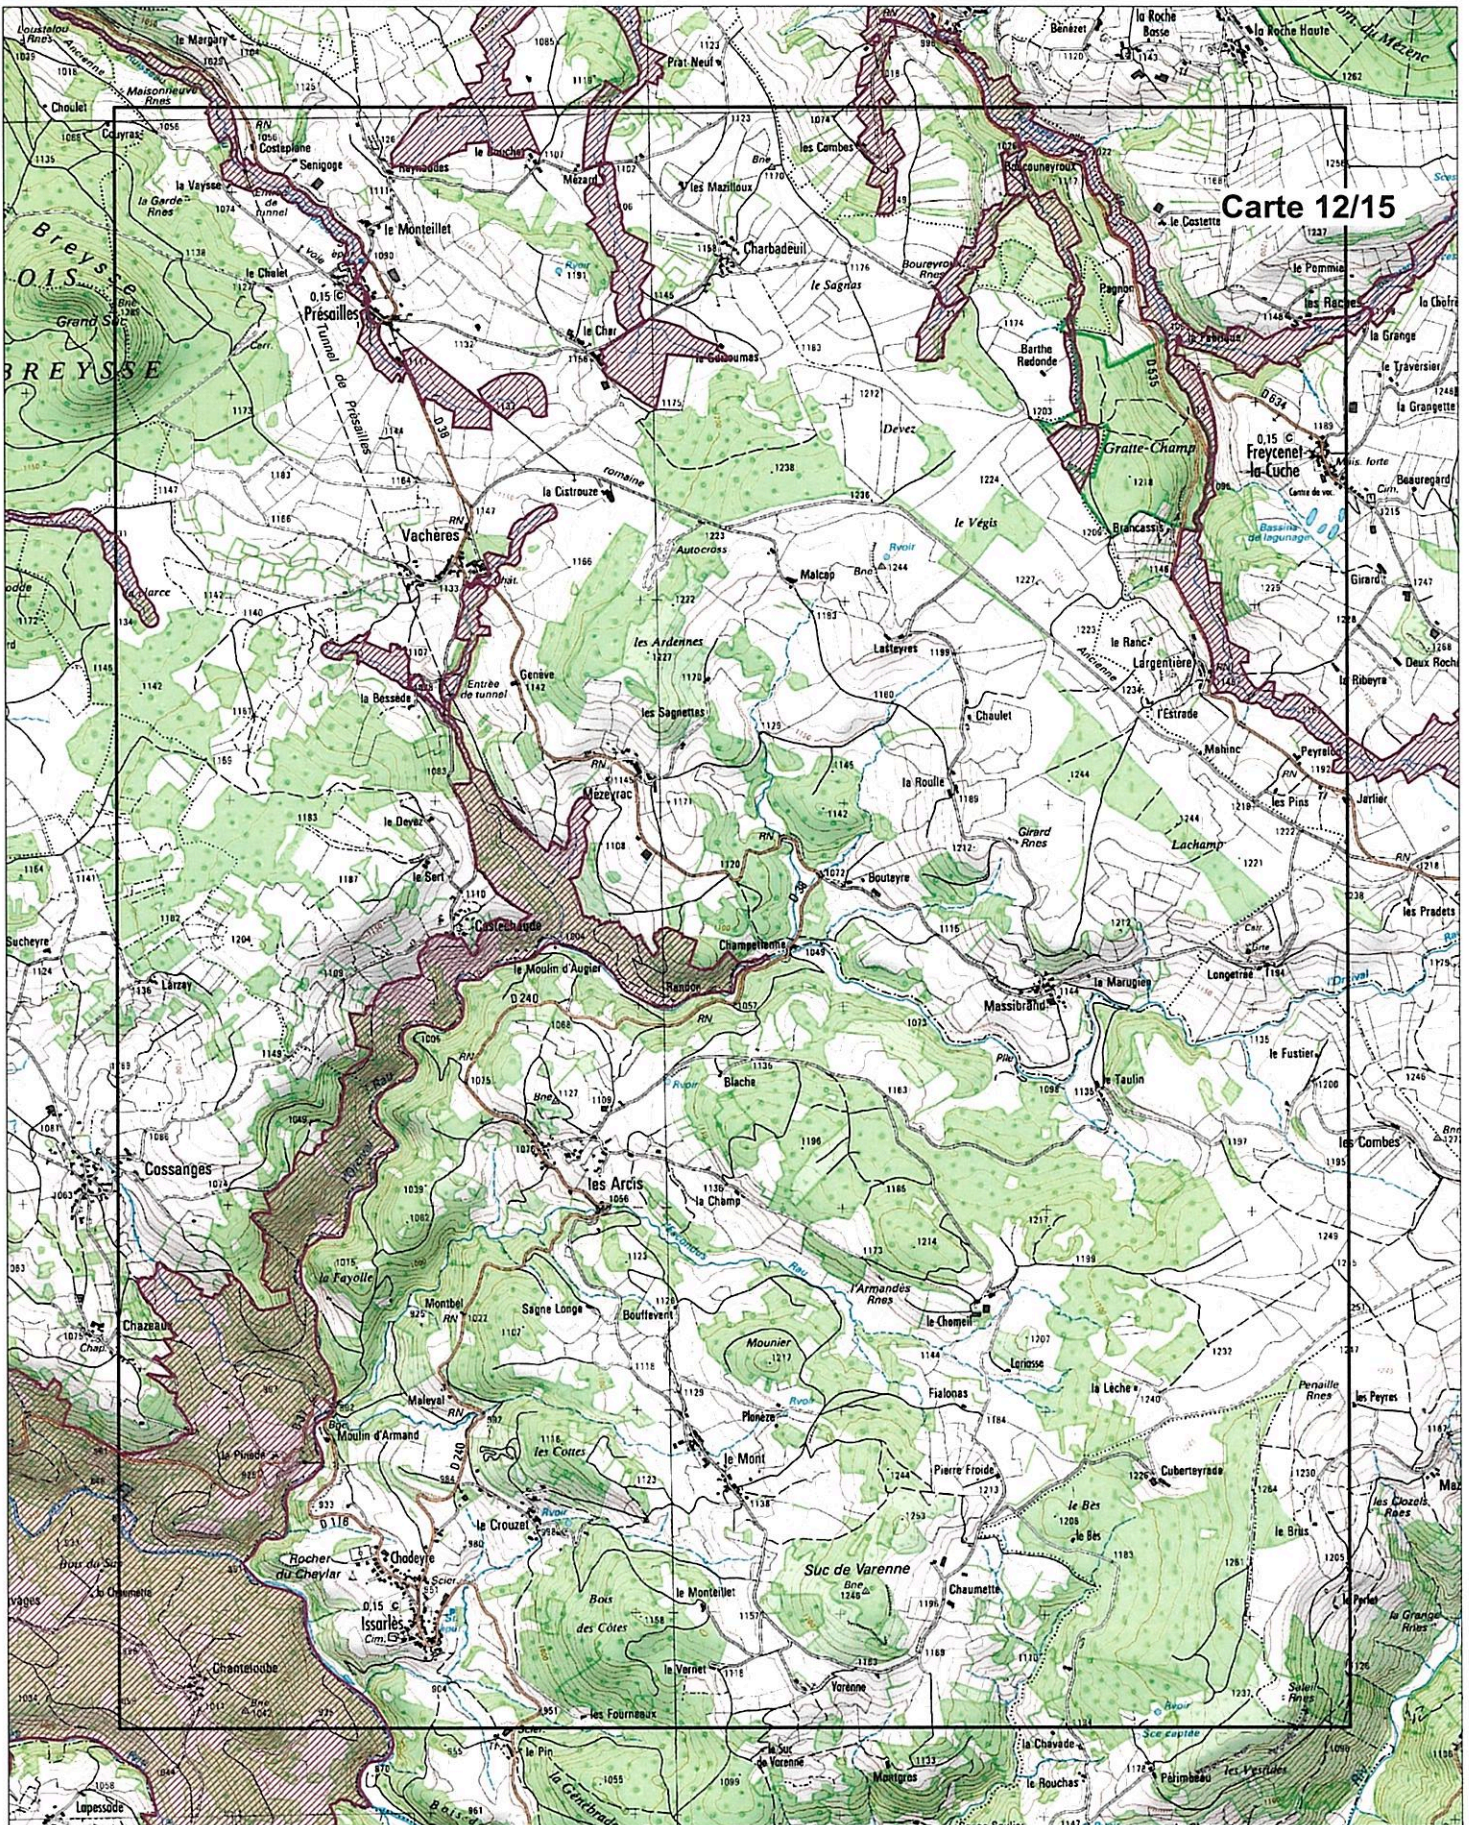

Site Natura 2000 "Gorges de la Loire et affluents partie Sud"

Zone spéciale de conservation FR8301081 (département de la Haute-Loire)

Carte 12/15 au 1/25 000

Légende :

ZSC

Echelle au 1/25 000

Fonds IGN Scan 25

Source de données DREAL Auvergne (03/07/2015)