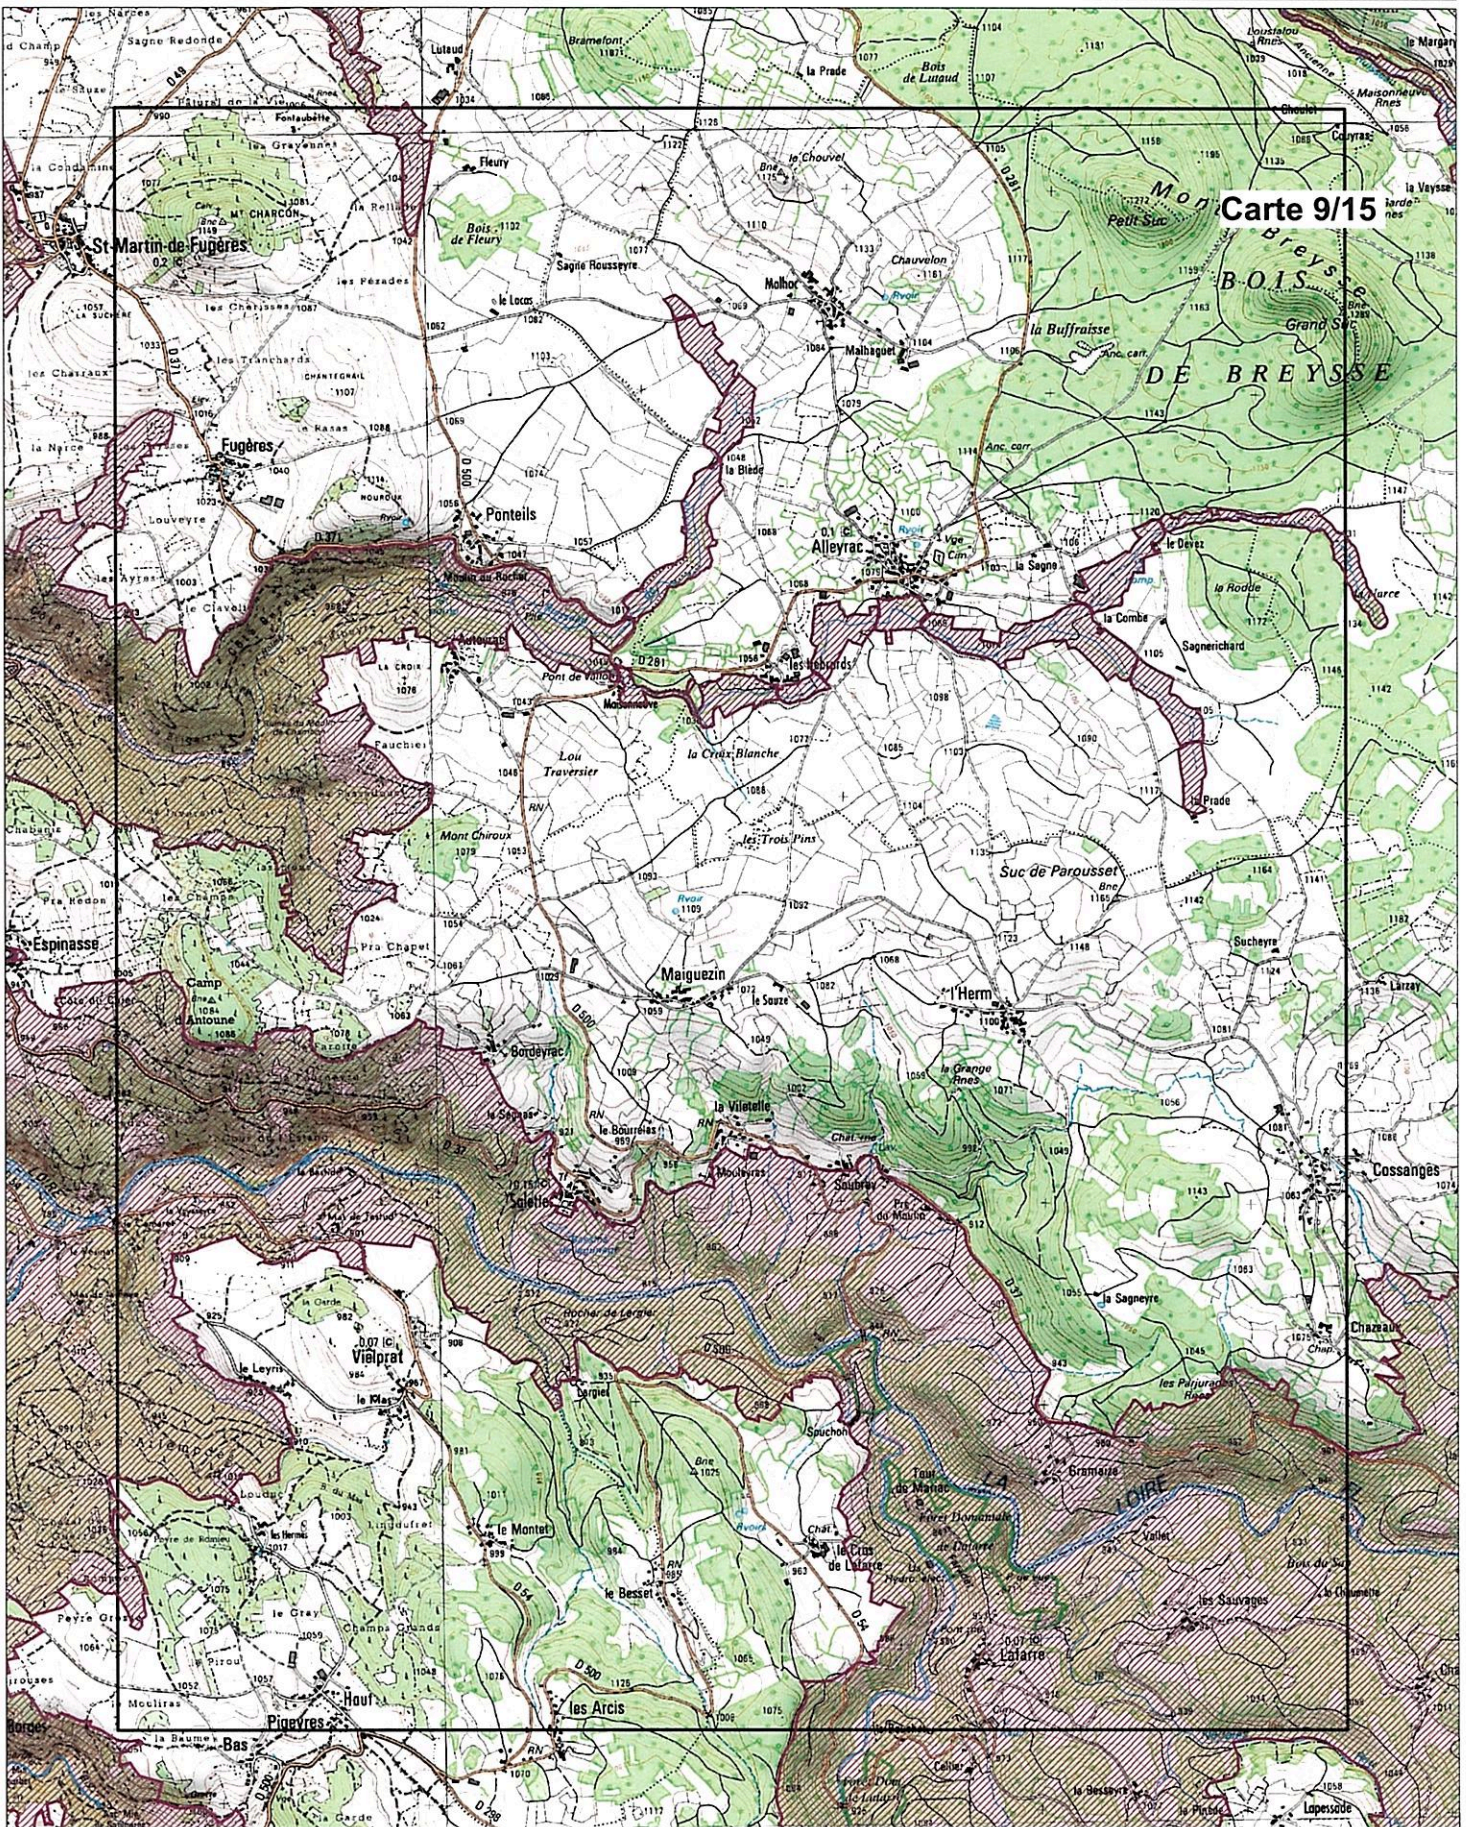

Site Natura 2000 "Gorges de la Loire et affluents partie Sud"

Zone spéciale de conservation FR8301081 (département de la Haute-Loire)

Carte 9/15 au 1/25 000

Carte 9/15

Légende :

ZSC

Echelle au 1/25 000

Fonds IGN Scan 25

Source de données DREAL Auvergne (03/07/2015)