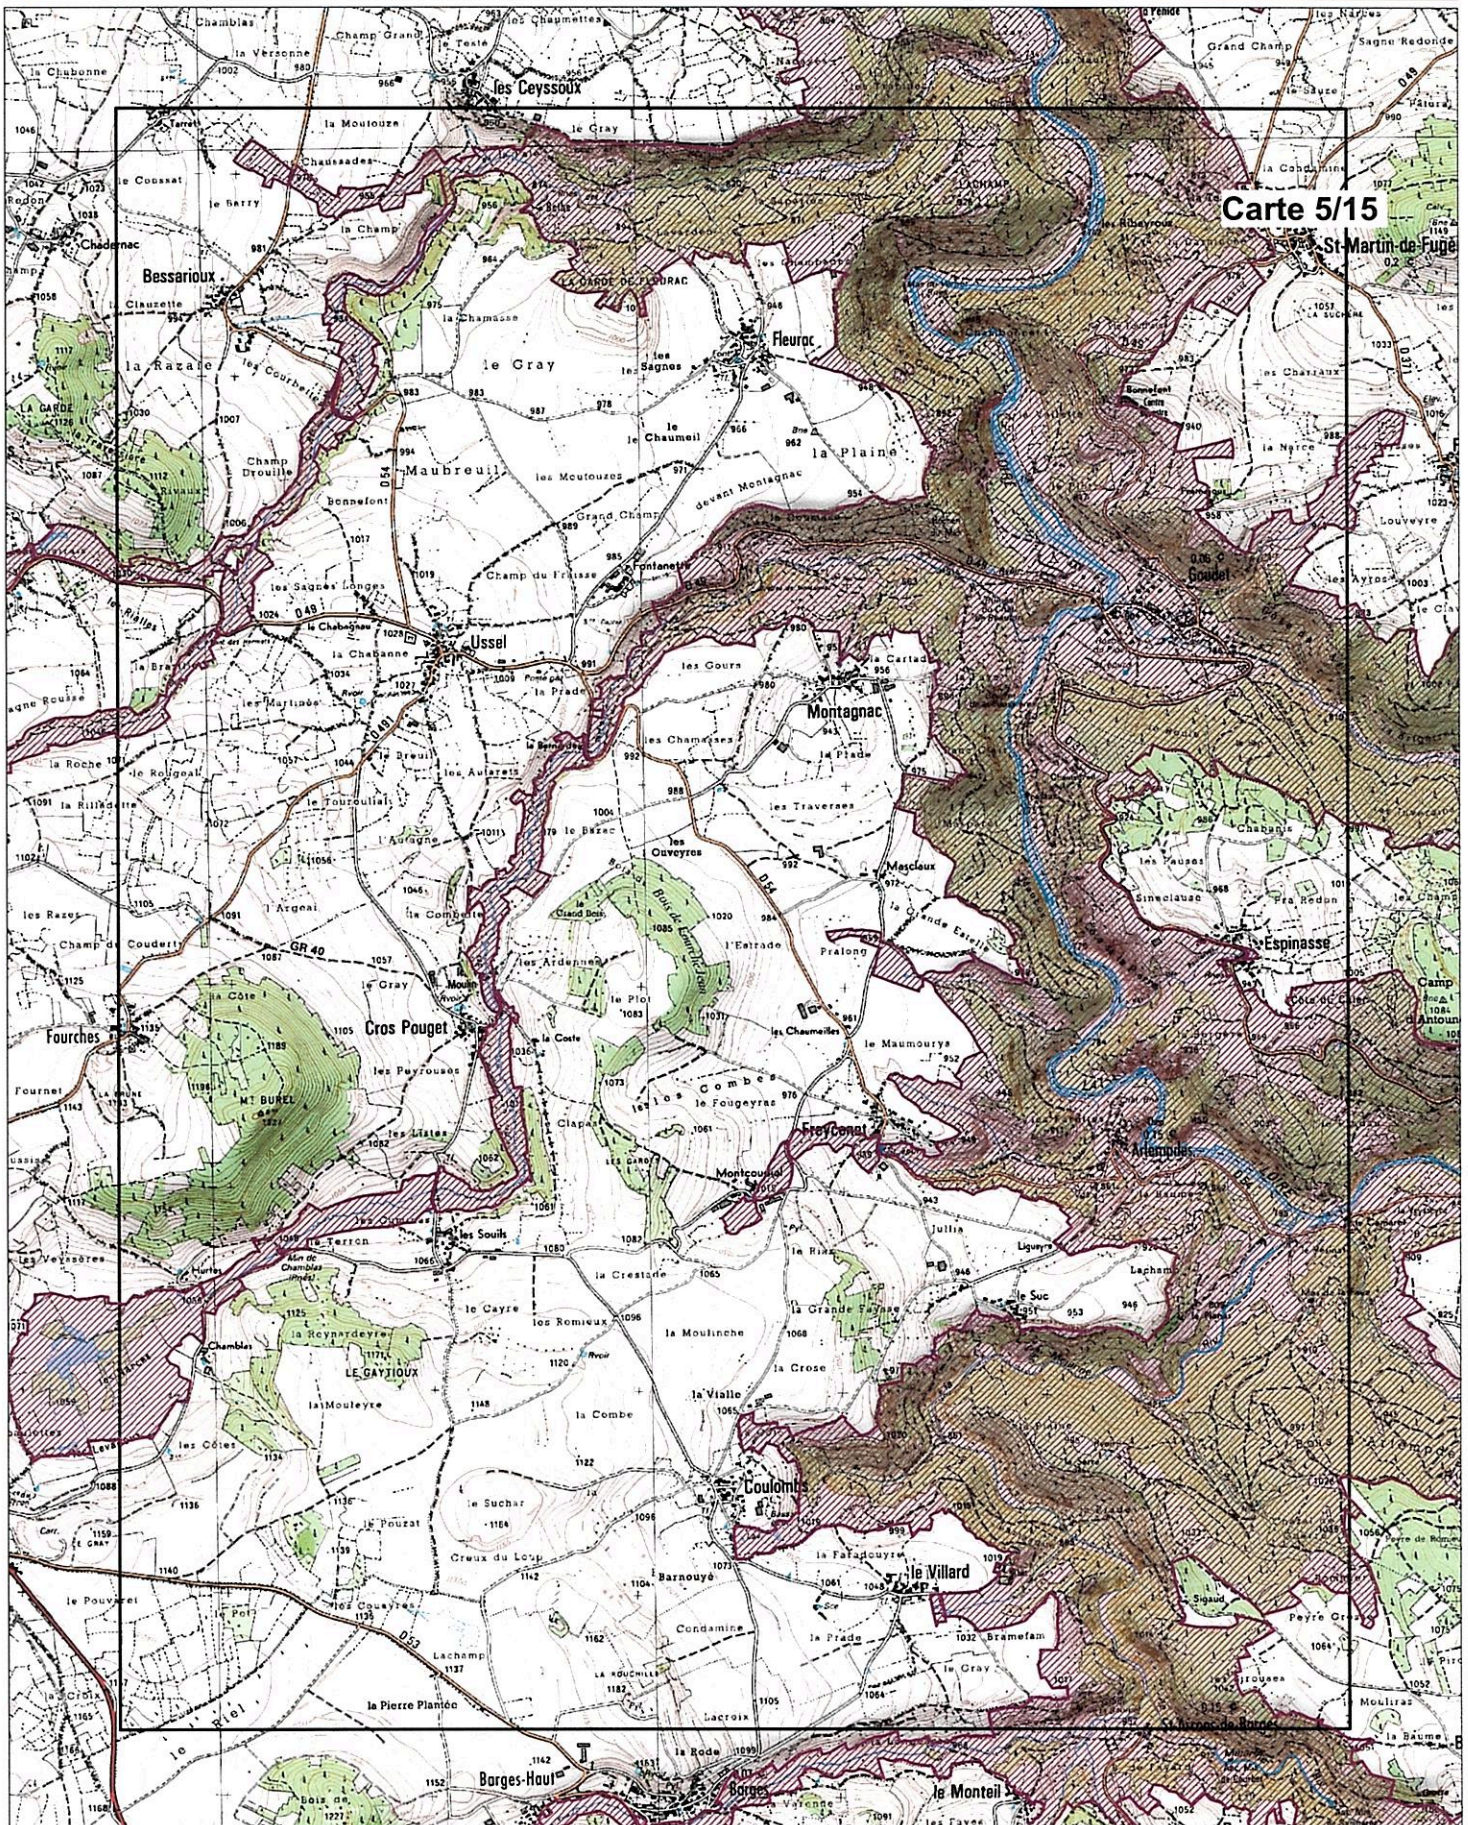

Site Natura 2000 "Gorges de la Loire et affluents partie Sud"

Zone spéciale de conservation FR8301081 (département de la Haute-Loire)

Carte 5/15 au 1/25 000

Carte 5/15

Légende :

Echelle au 1/25 000
Fonds IGN Scan 25
Source de données DREAL Auvergne (03/07/2015)