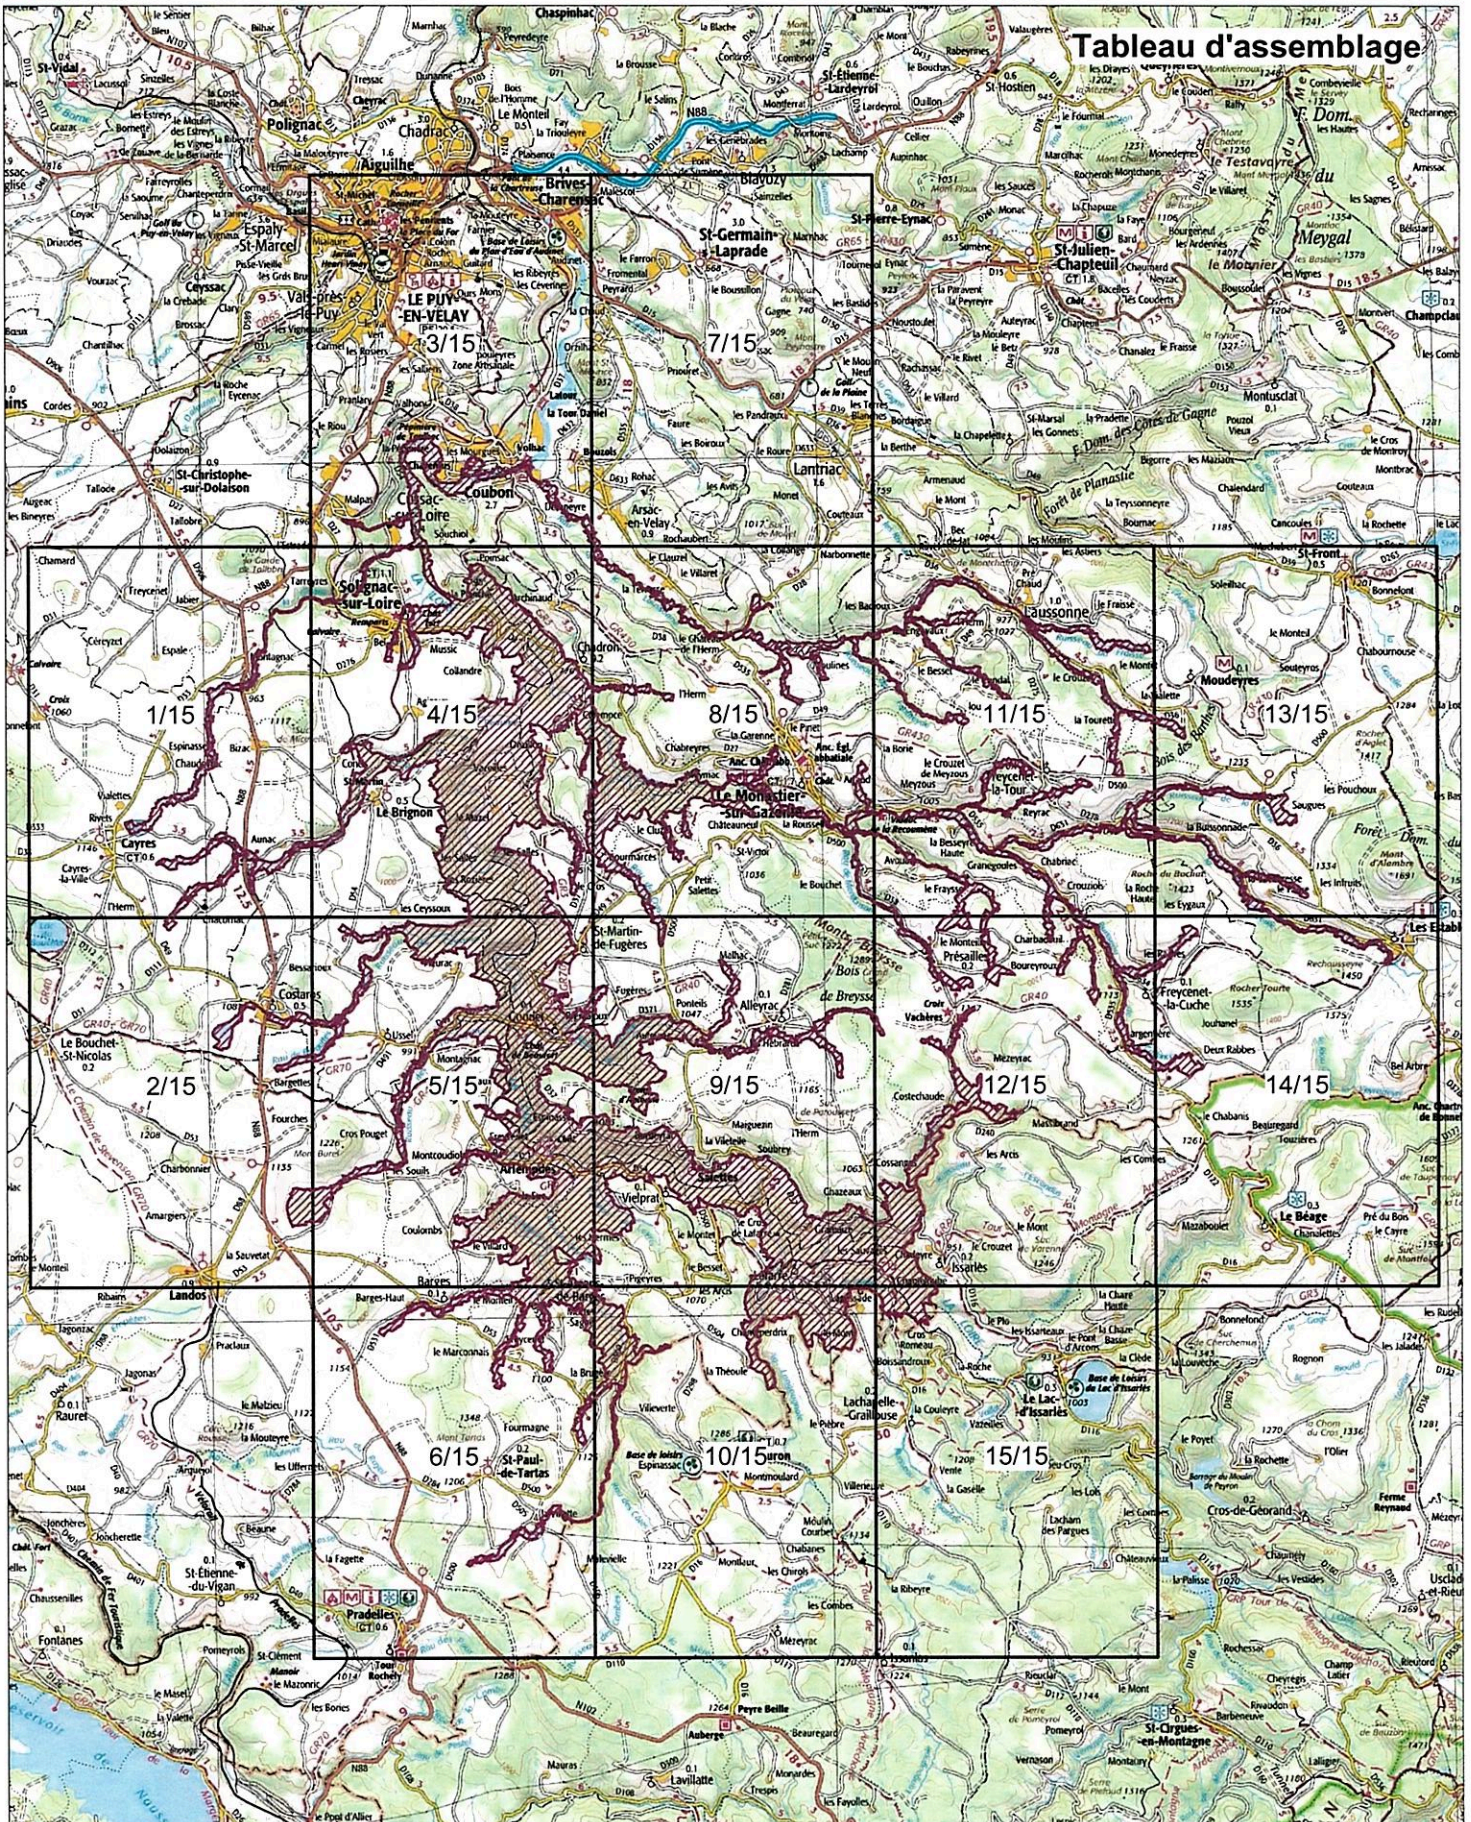

Site Natura 2000 "Gorges de la Loire et affluents partie Sud"

Zone spéciale de conservation FR8301081 (département de la Haute-Loire)

Carte d'assemblage au 1/100 000 et 15 cartes au 1/25 000 annexées à l'arrêté de désignation du site Natura 2000 signées le :

Tableau d'assemblage

Légende :

ZSC

Echelle au 1/100 000

Fonds IGN Scan 100

Source de données DREAL Auvergne (03/07/2015)