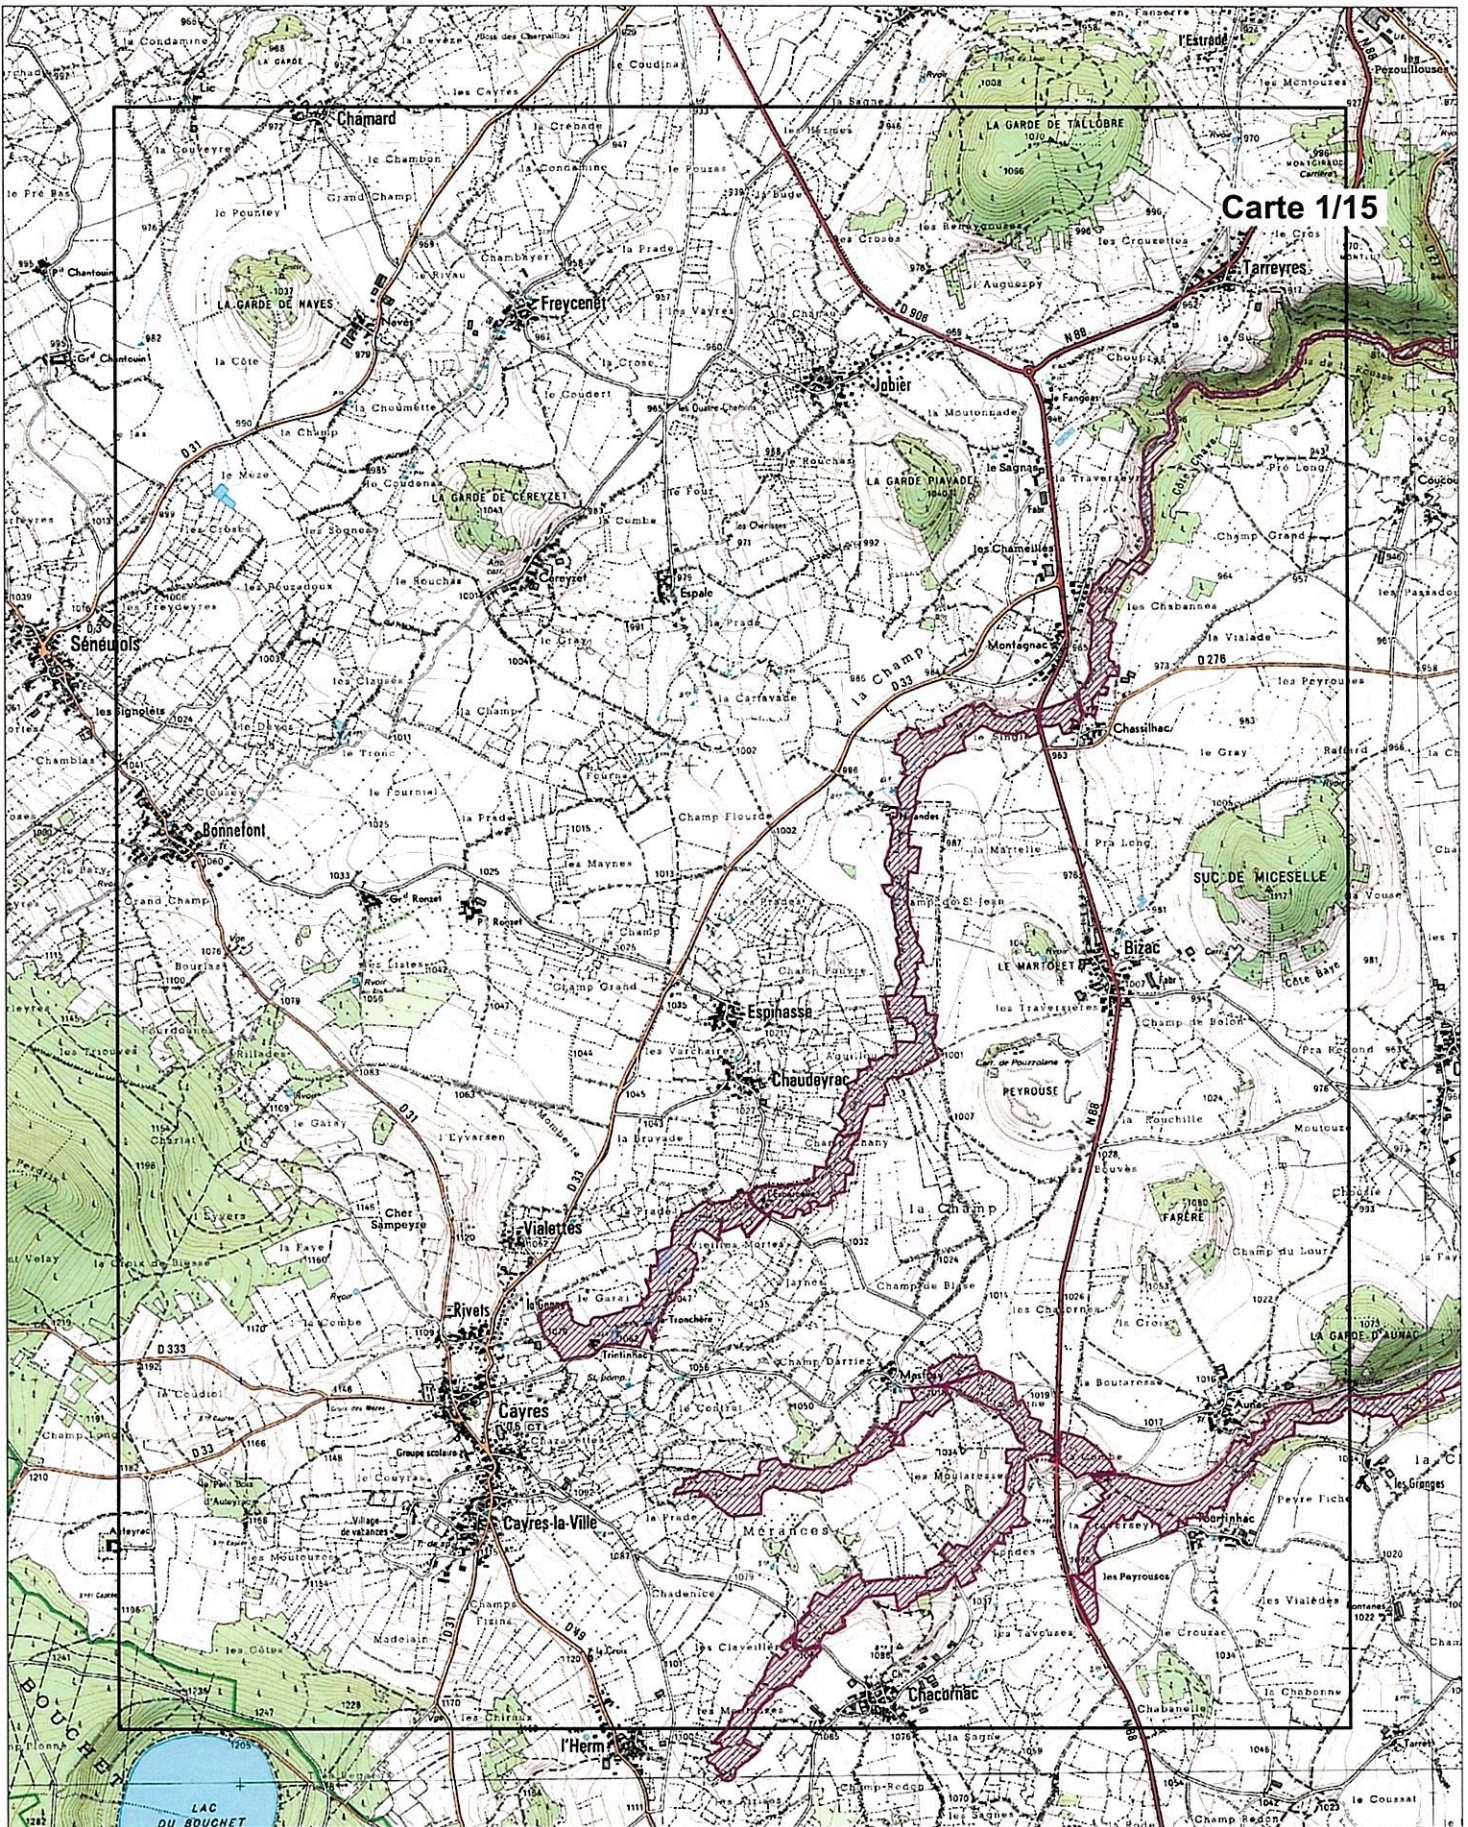

Site Natura 2000 "Gorges de la Loire et affluents partie Sud"
Zone spéciale de conservation FR8301081 (département de la Haute-Loire)
Carte 1/15 au 1/25 000

Légende : Echelle au 1/25 000
Fonds IGN Scan 25
Source de données DREAL Auvergne (03/07/2015)