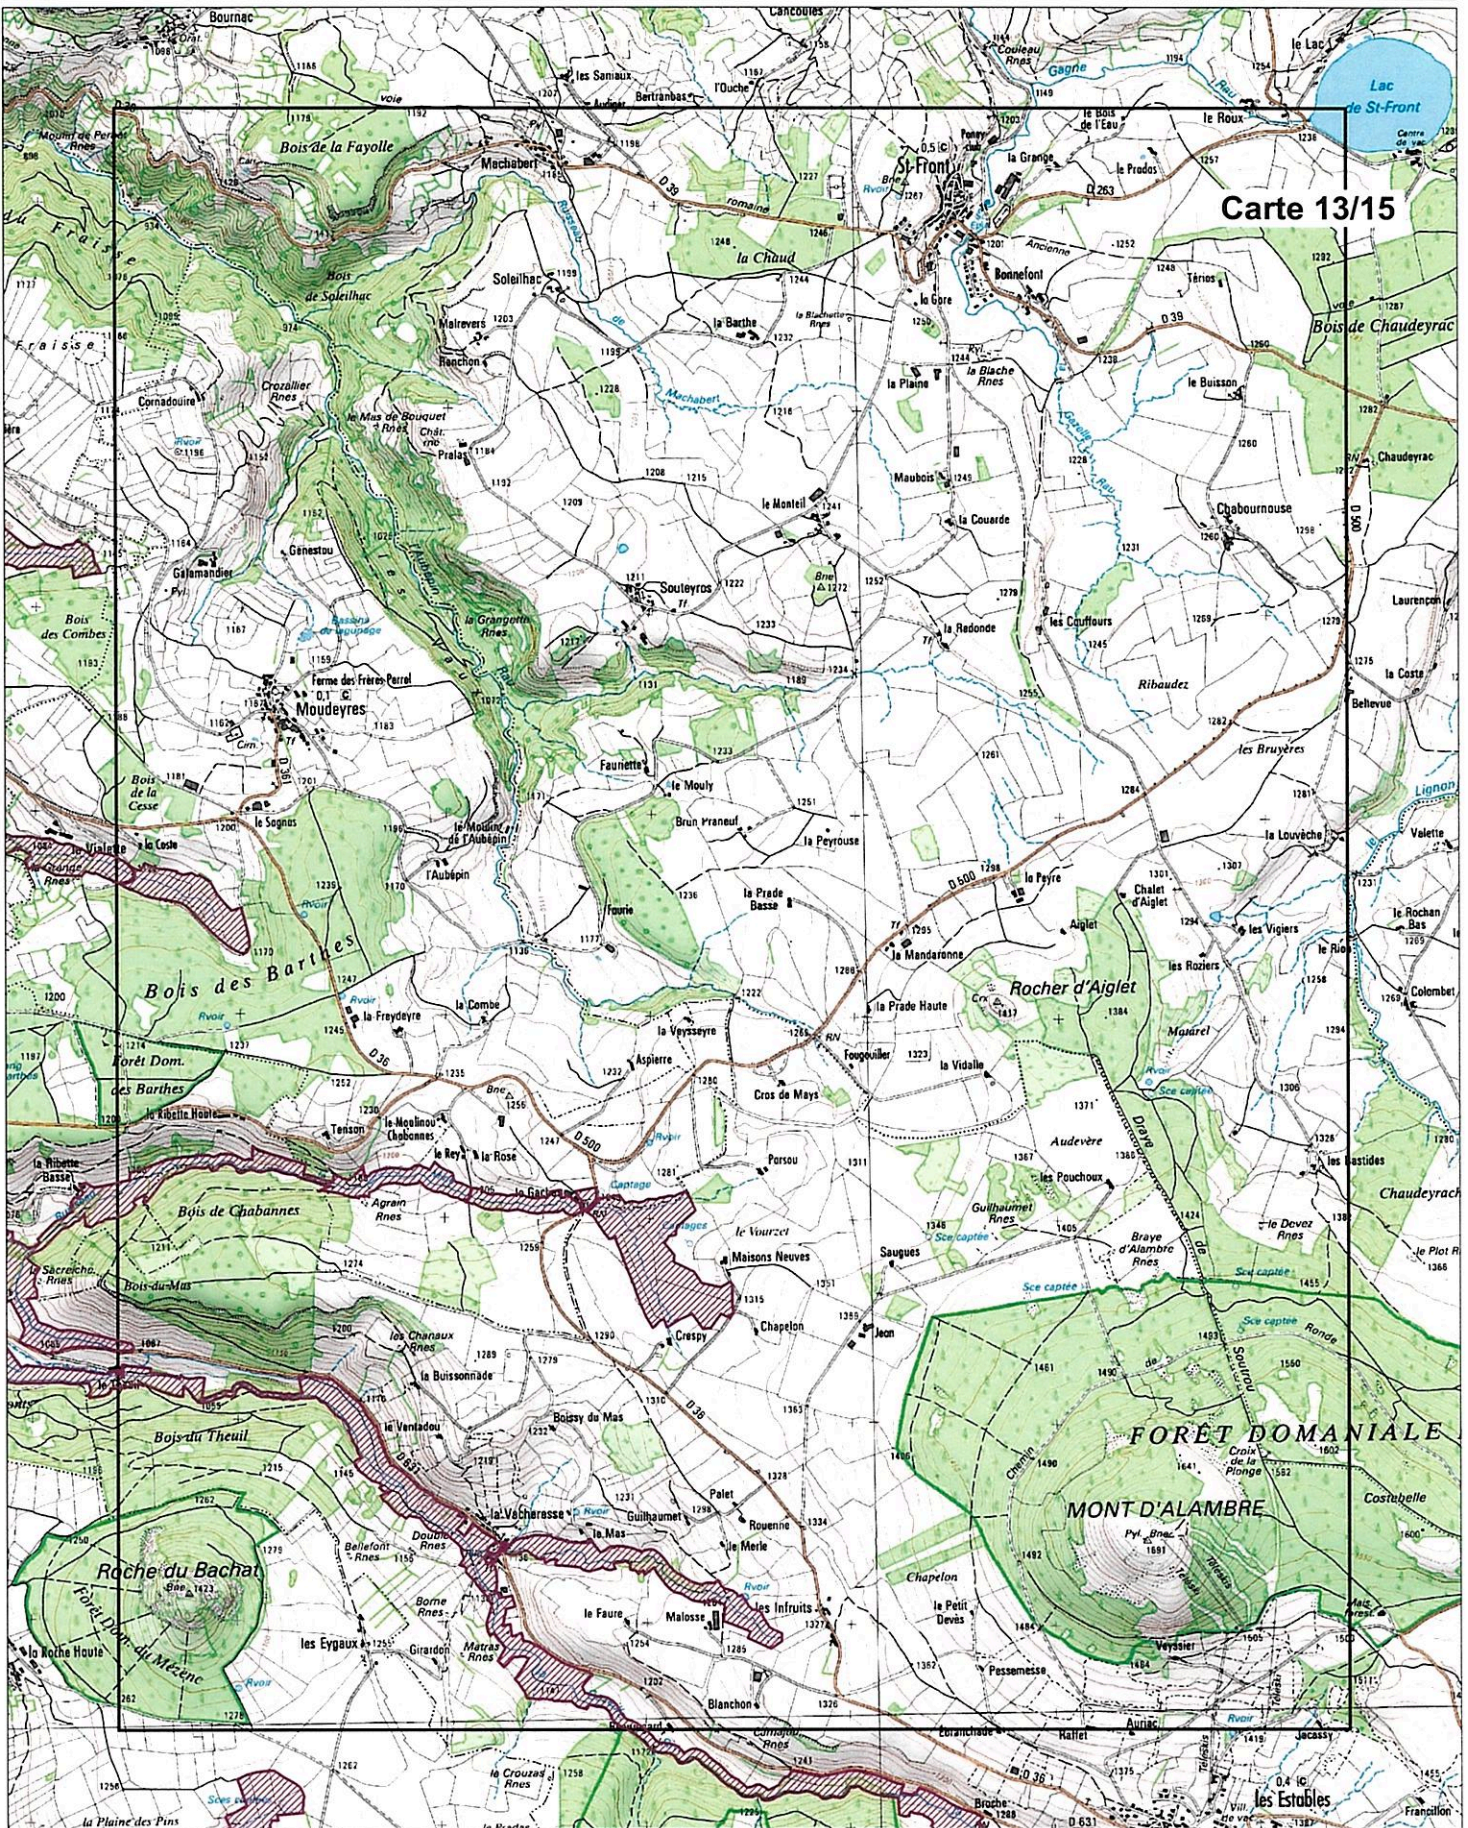

Site Natura 2000 "Gorges de la Loire et affluents partie Sud"
Zone spéciale de conservation FR8301081 (département de la Haute-Loire)
Carte 13/15 au 1/25 000

Légende :

ZSC

Echelle au 1/25 000
Fonds IGN Scan 25
Source de données DREAL Auvergne (03/07/2015)