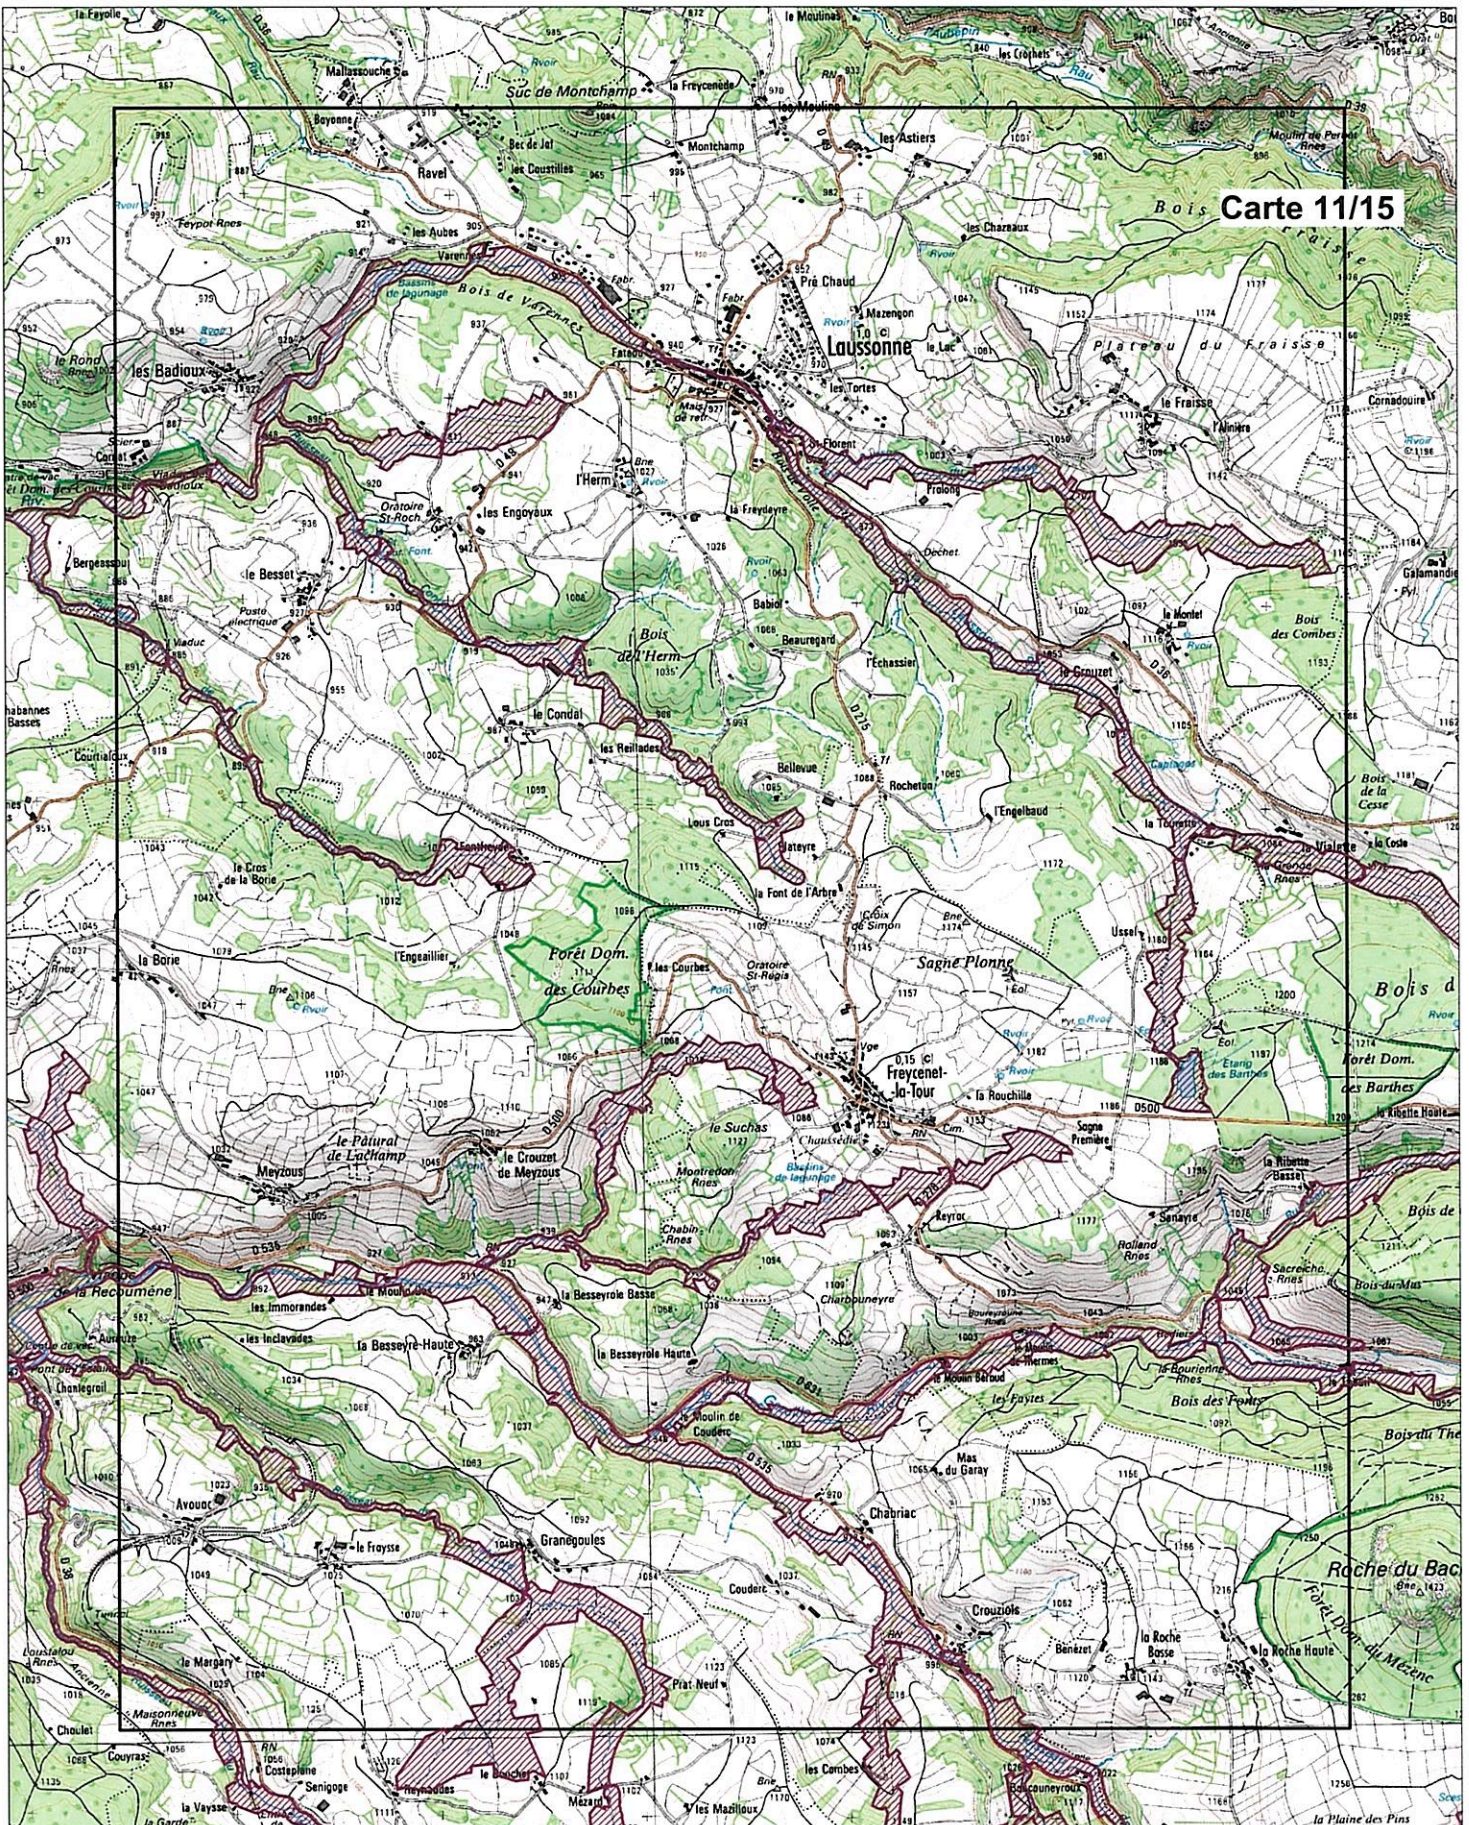

Site Natura 2000 "Gorges de la Loire et affluents partie Sud"

Zone spéciale de conservation FR8301081 (département de la Haute-Loire)

Carte 11/15 au 1/25 000

Légende :

ZSC

Echelle au 1/25 000

Fonds IGN Scan 25

Source de données DREAL Auvergne (03/07/2015)