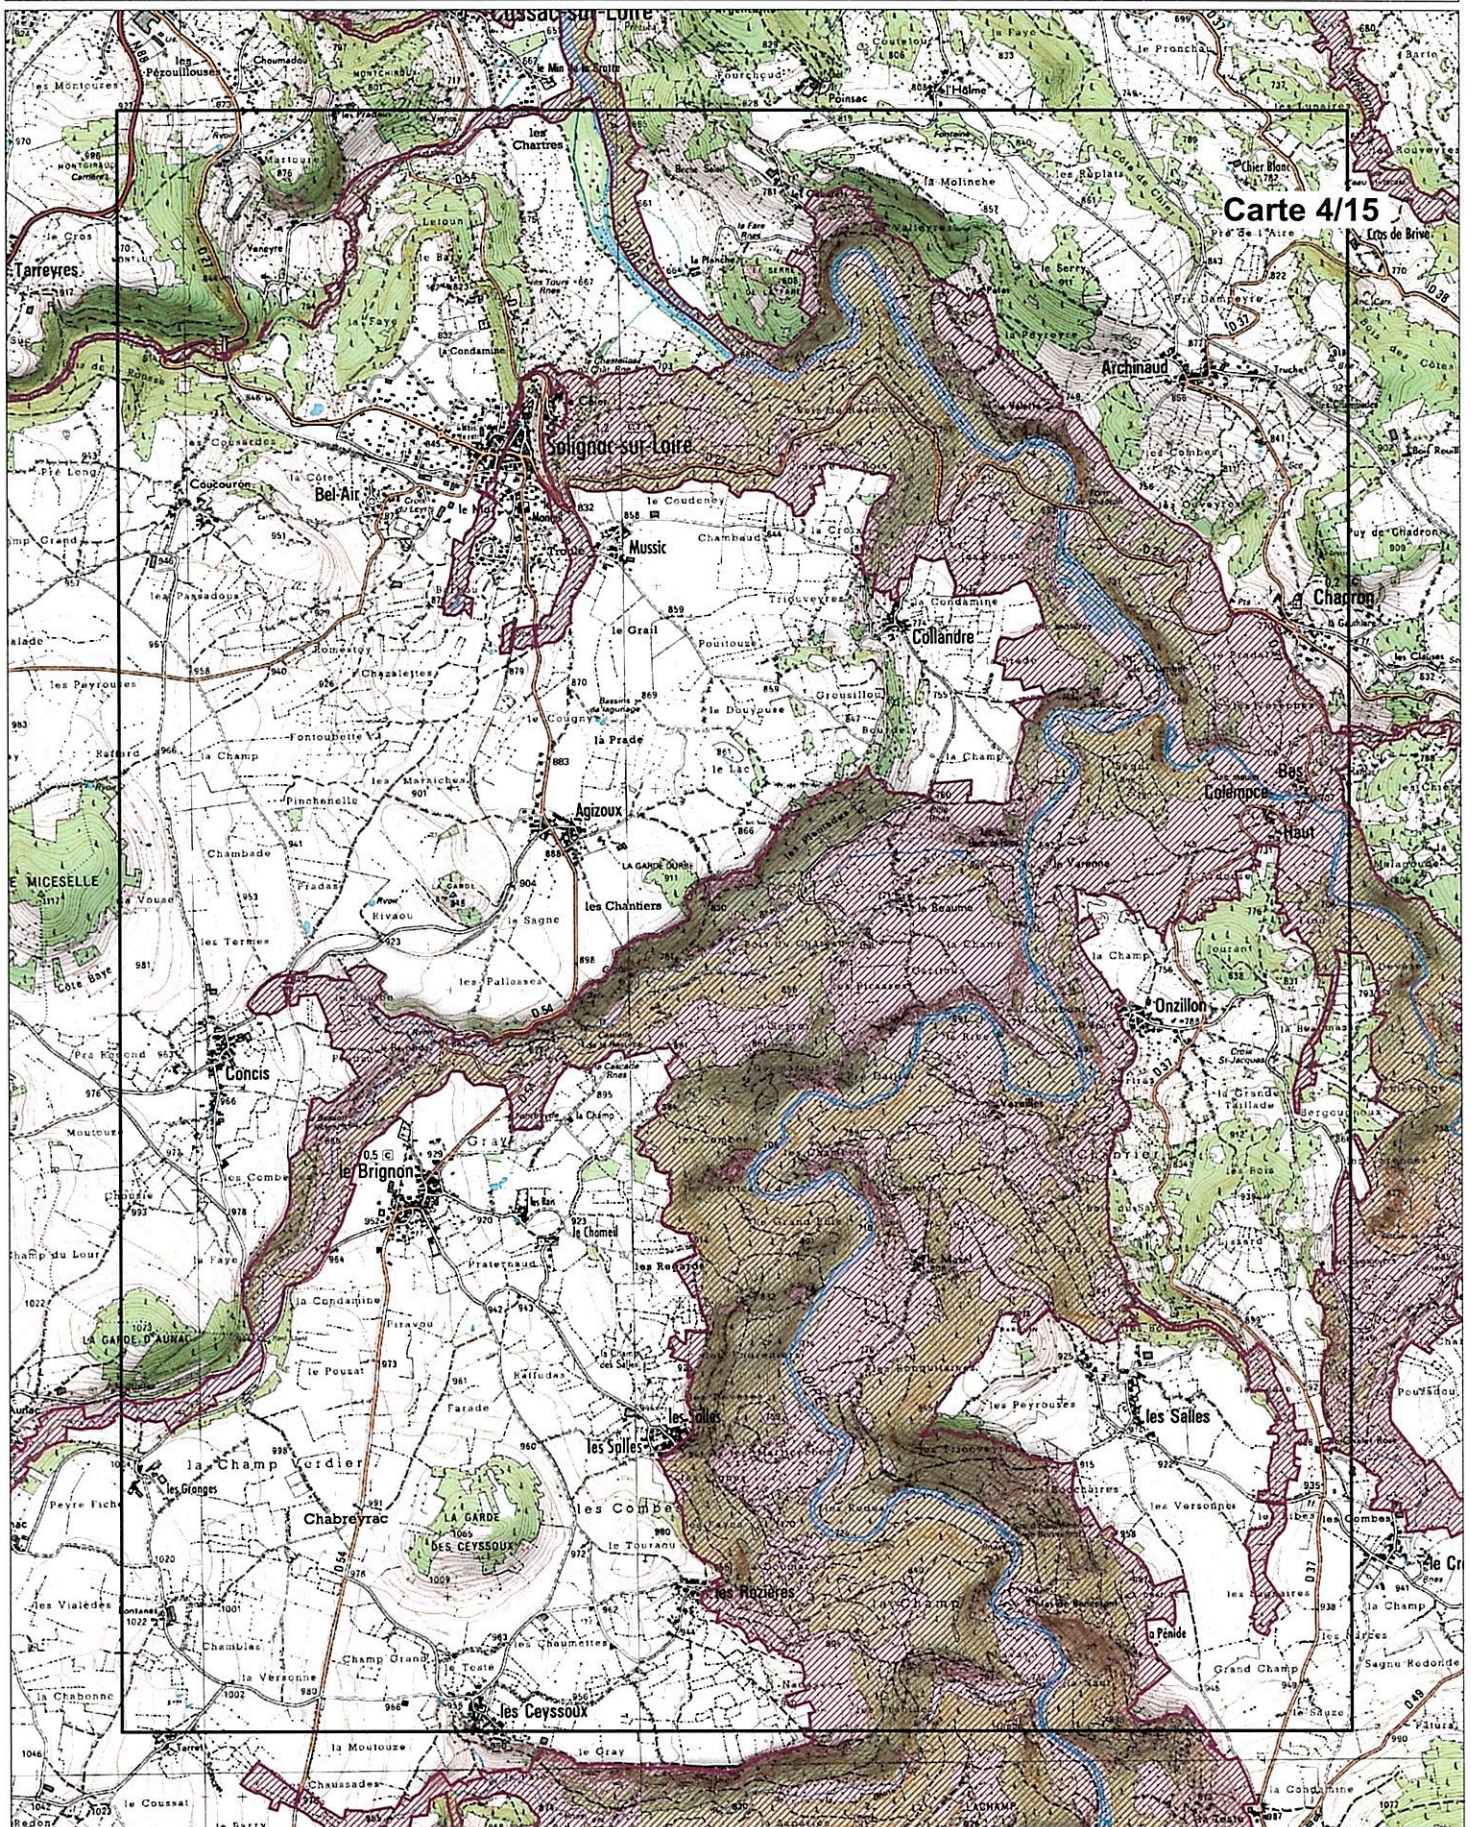

Carte 3/15 au 1/25 000

Brives Carte 3/15

Légende :

ZSC

Echelle au 1/25 000

Fonds IGN Scan 25

Source de données DREAL Auvergne (03/07/2015)

Site Natura 2000 "Gorges de la Loire et affluents partie Sud"
Zone spéciale de conservation FR8301081 (département de la Haute-Loire)
Carte 4/15 au 1/25 000