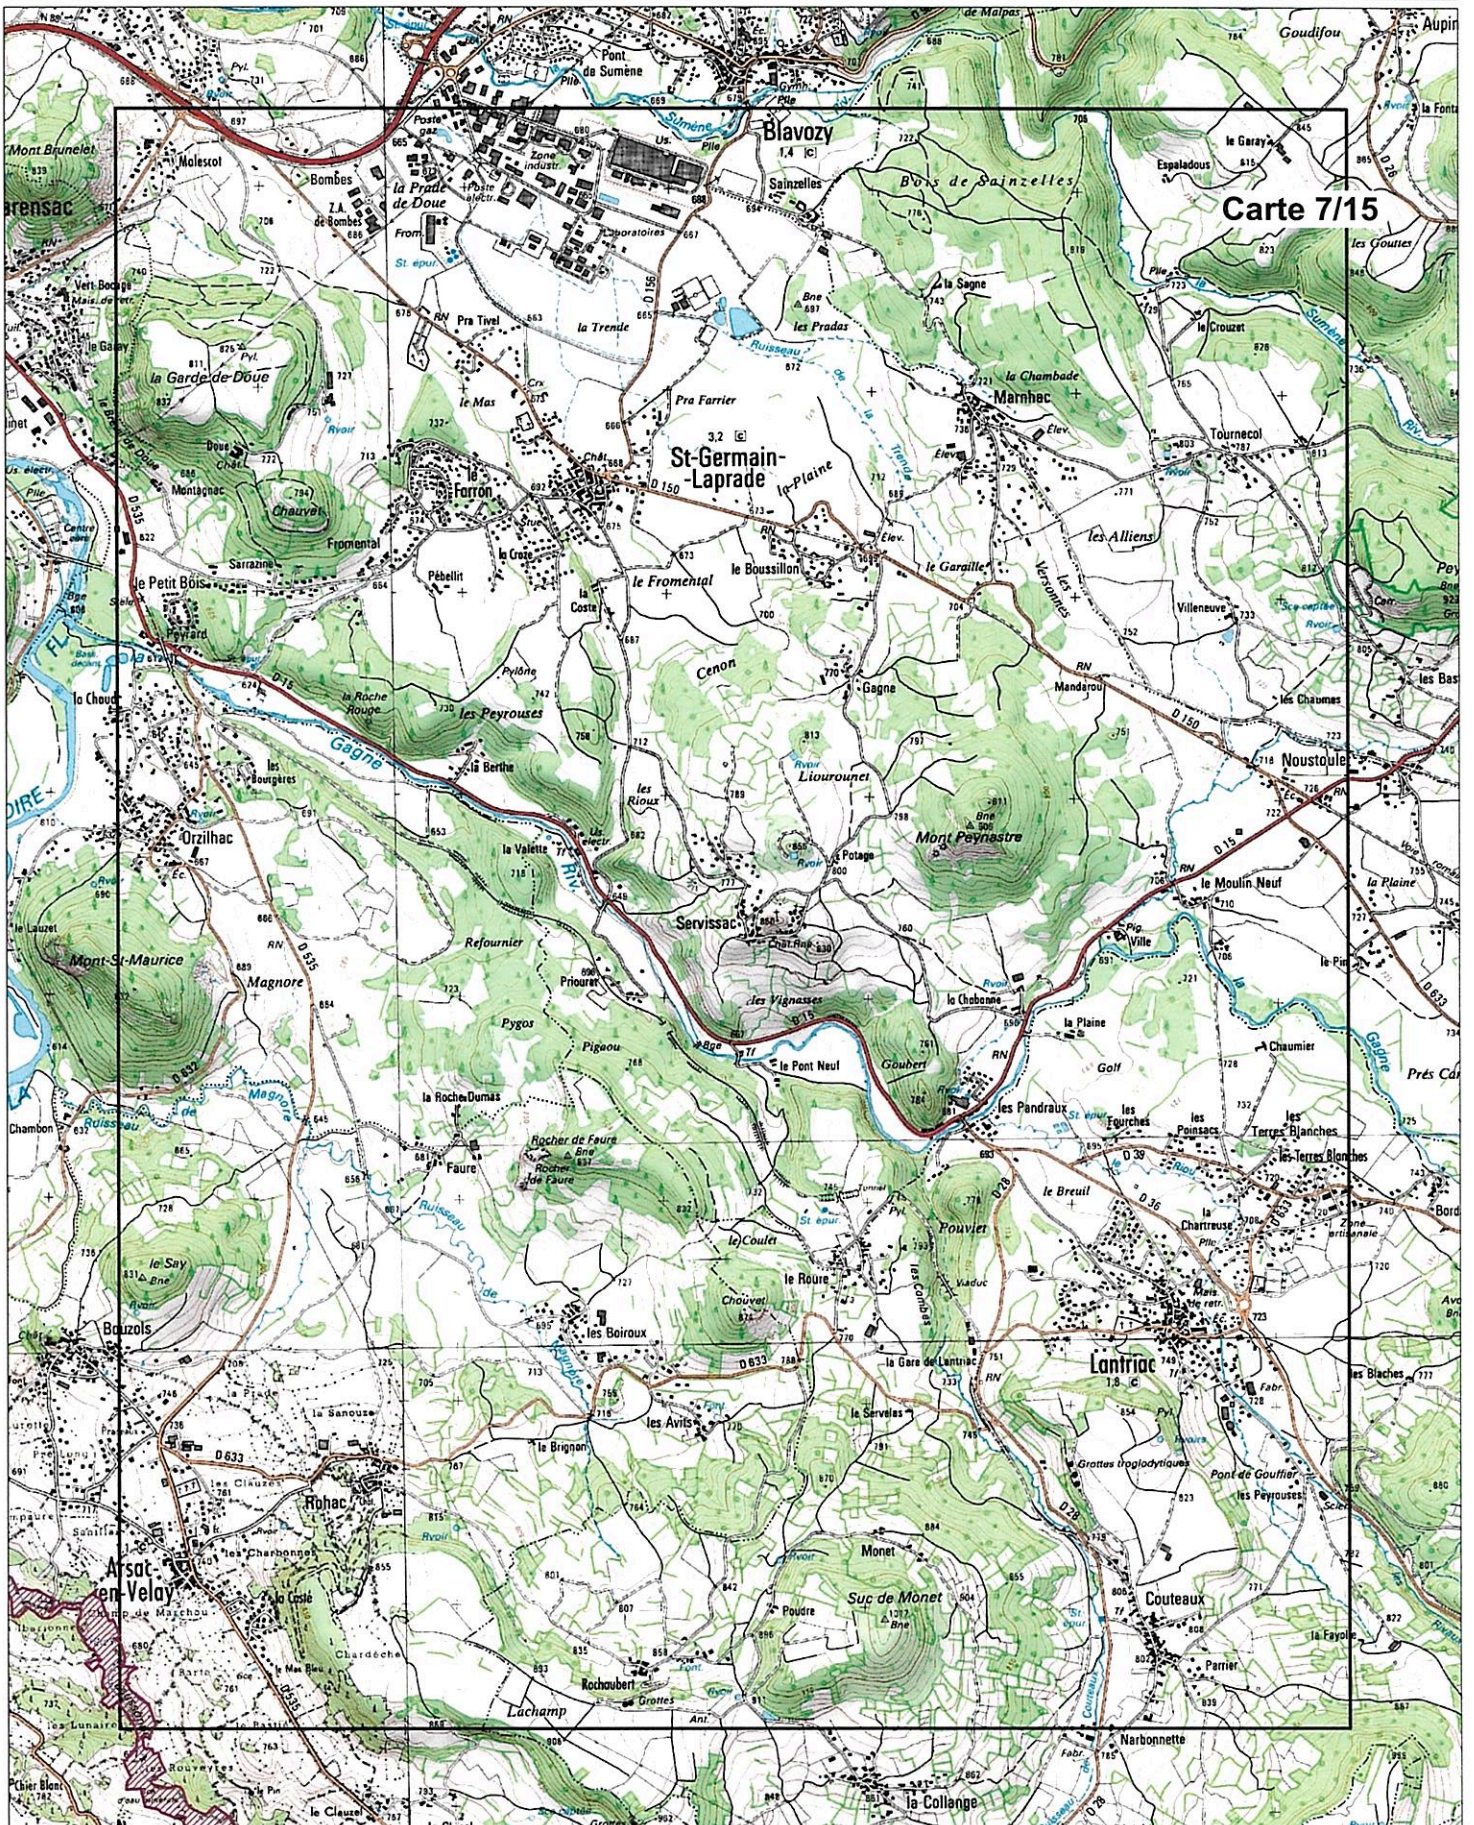

Site Natura 2000 "Gorges de la Loire et affluents partie Sud"

Zone spéciale de conservation FR8301081 (département de la Haute-Loire)

Carte 7/15 au 1/25 000

Légende :

ZSC

Echelle au 1/25 000

Fonds IGN Scan 25

Source de données DREAL Auvergne (03/07/2015)