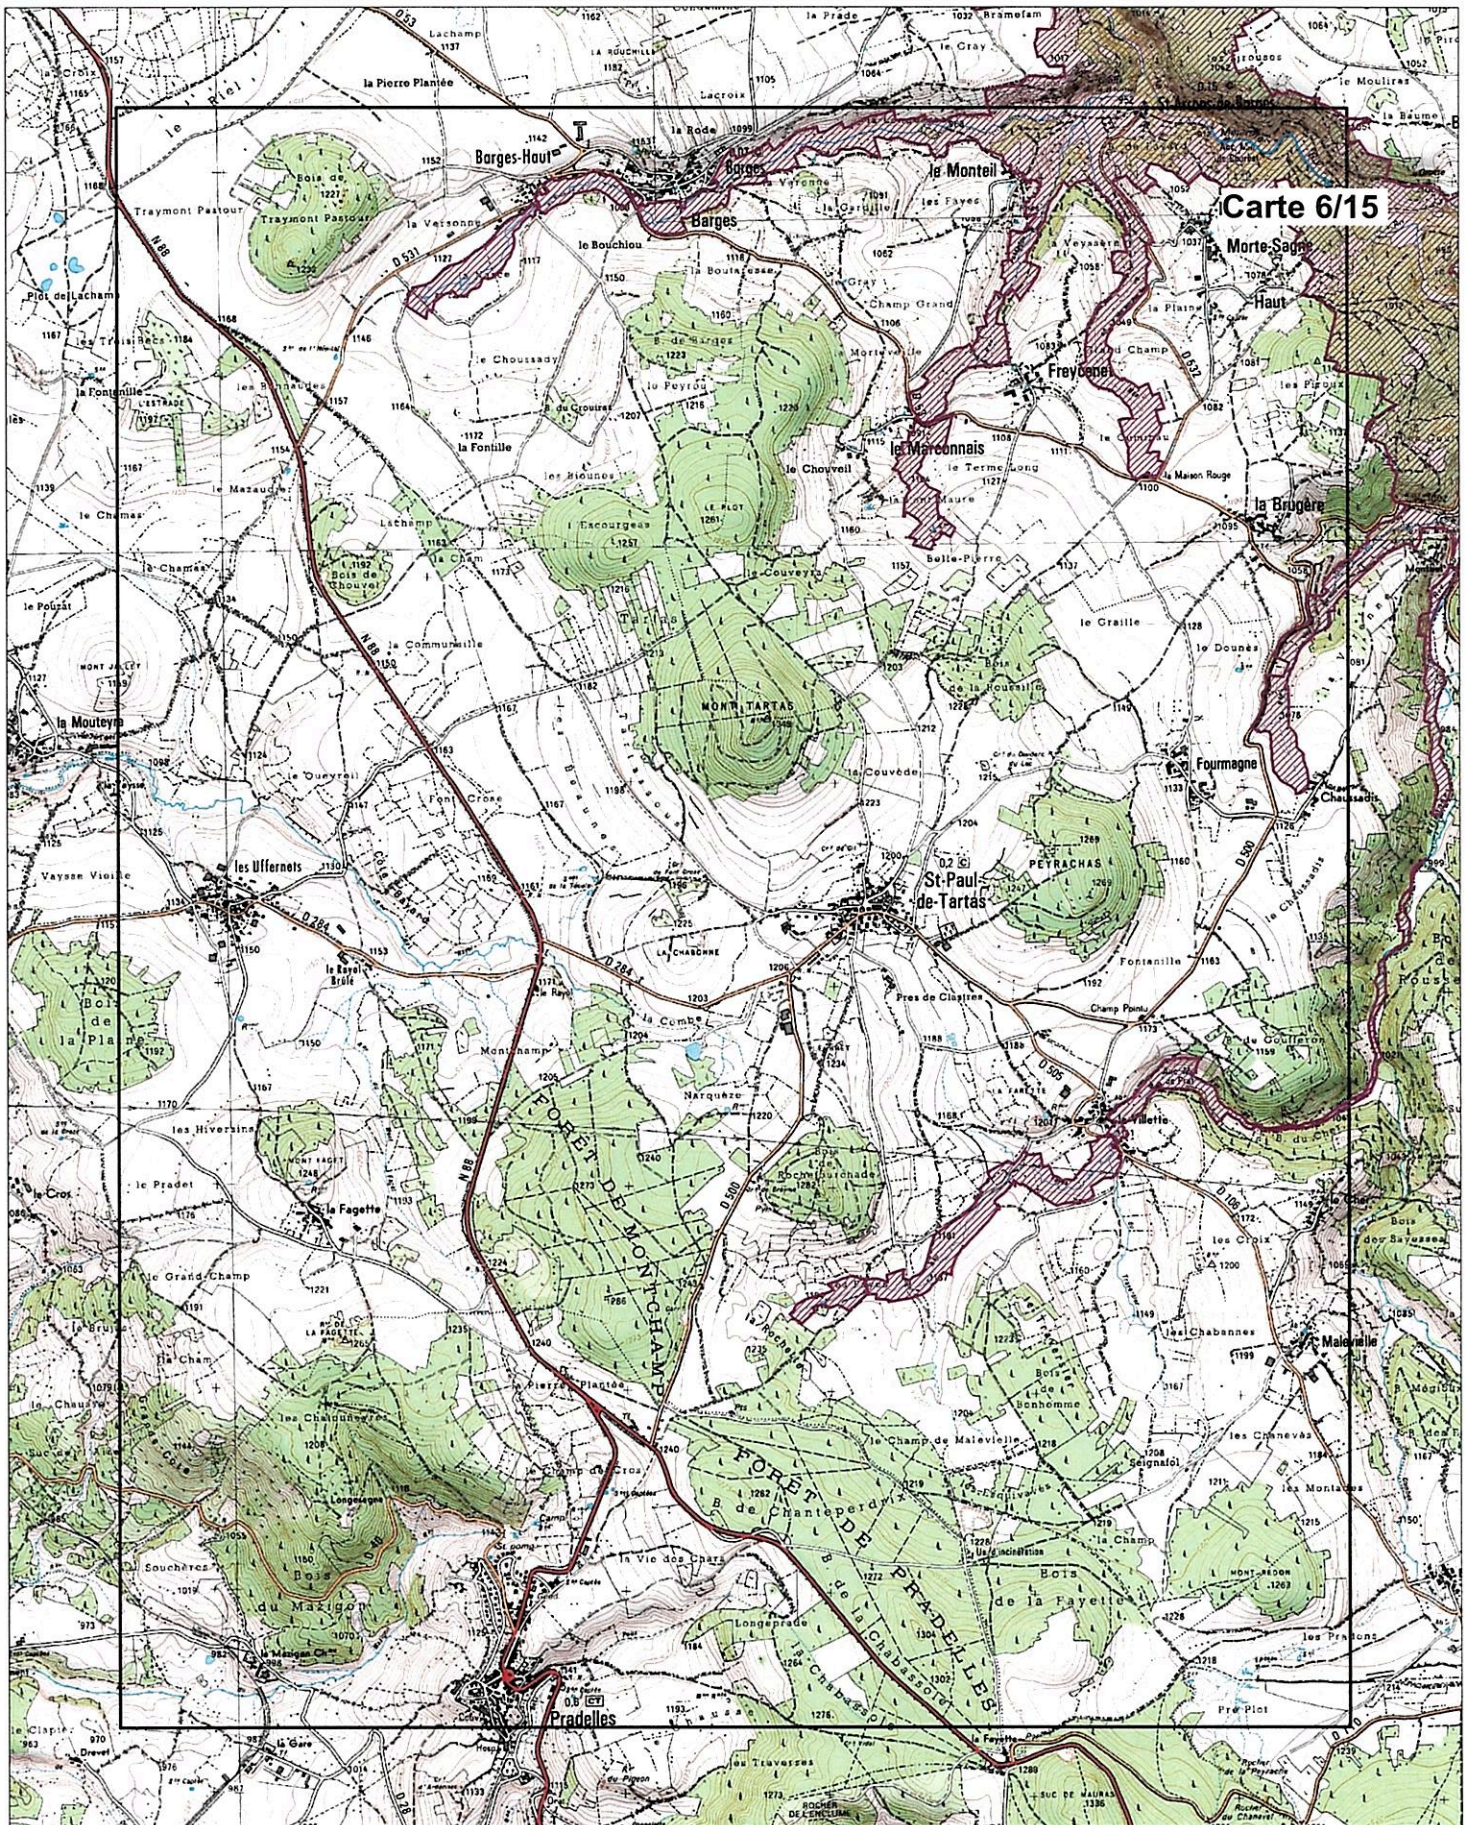

Site Natura 2000 "Gorges de la Loire et affluents partie Sud"

Zone spéciale de conservation FR8301081 (département de la Haute-Loire)

Carte 6/15 au 1/25 000

Légende :

Echelle au 1/25 000

Fonds IGN Scan 25

Source de données DREAL Auvergne (03/07/2015)