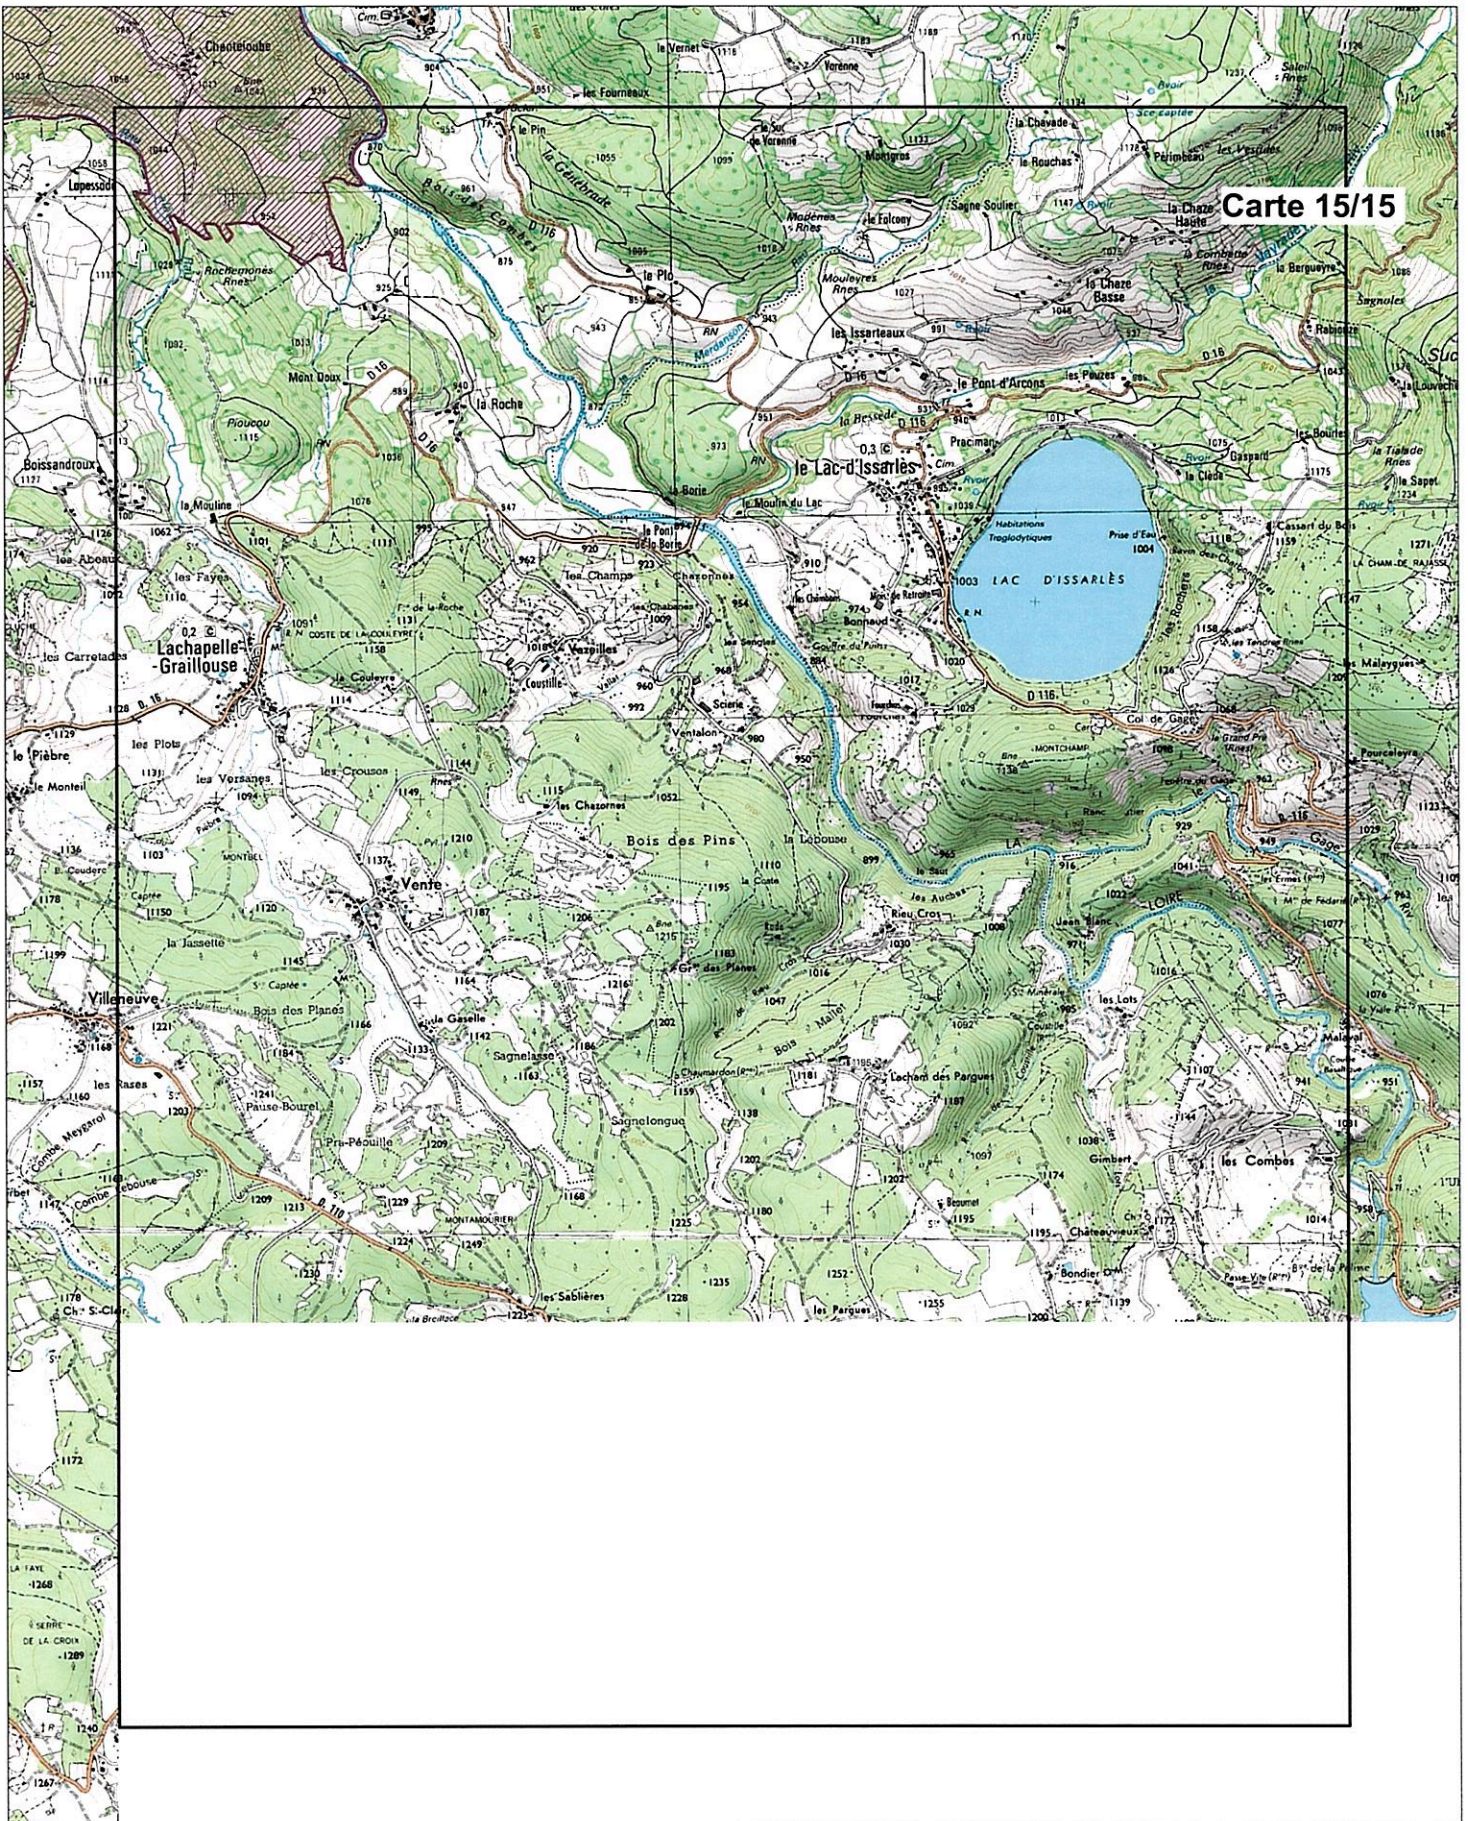

Site Natura 2000 "Gorges de la Loire et affluents partie Sud"
Zone spéciale de conservation FR8301081 (département de la Haute-Loire)
Carte 15/15 au 1/25 000

Légende :

ZSC

Echelle au 1/25 000
Fonds IGN Scan 25
Source de données DREAL Auvergne (03/07/2015)