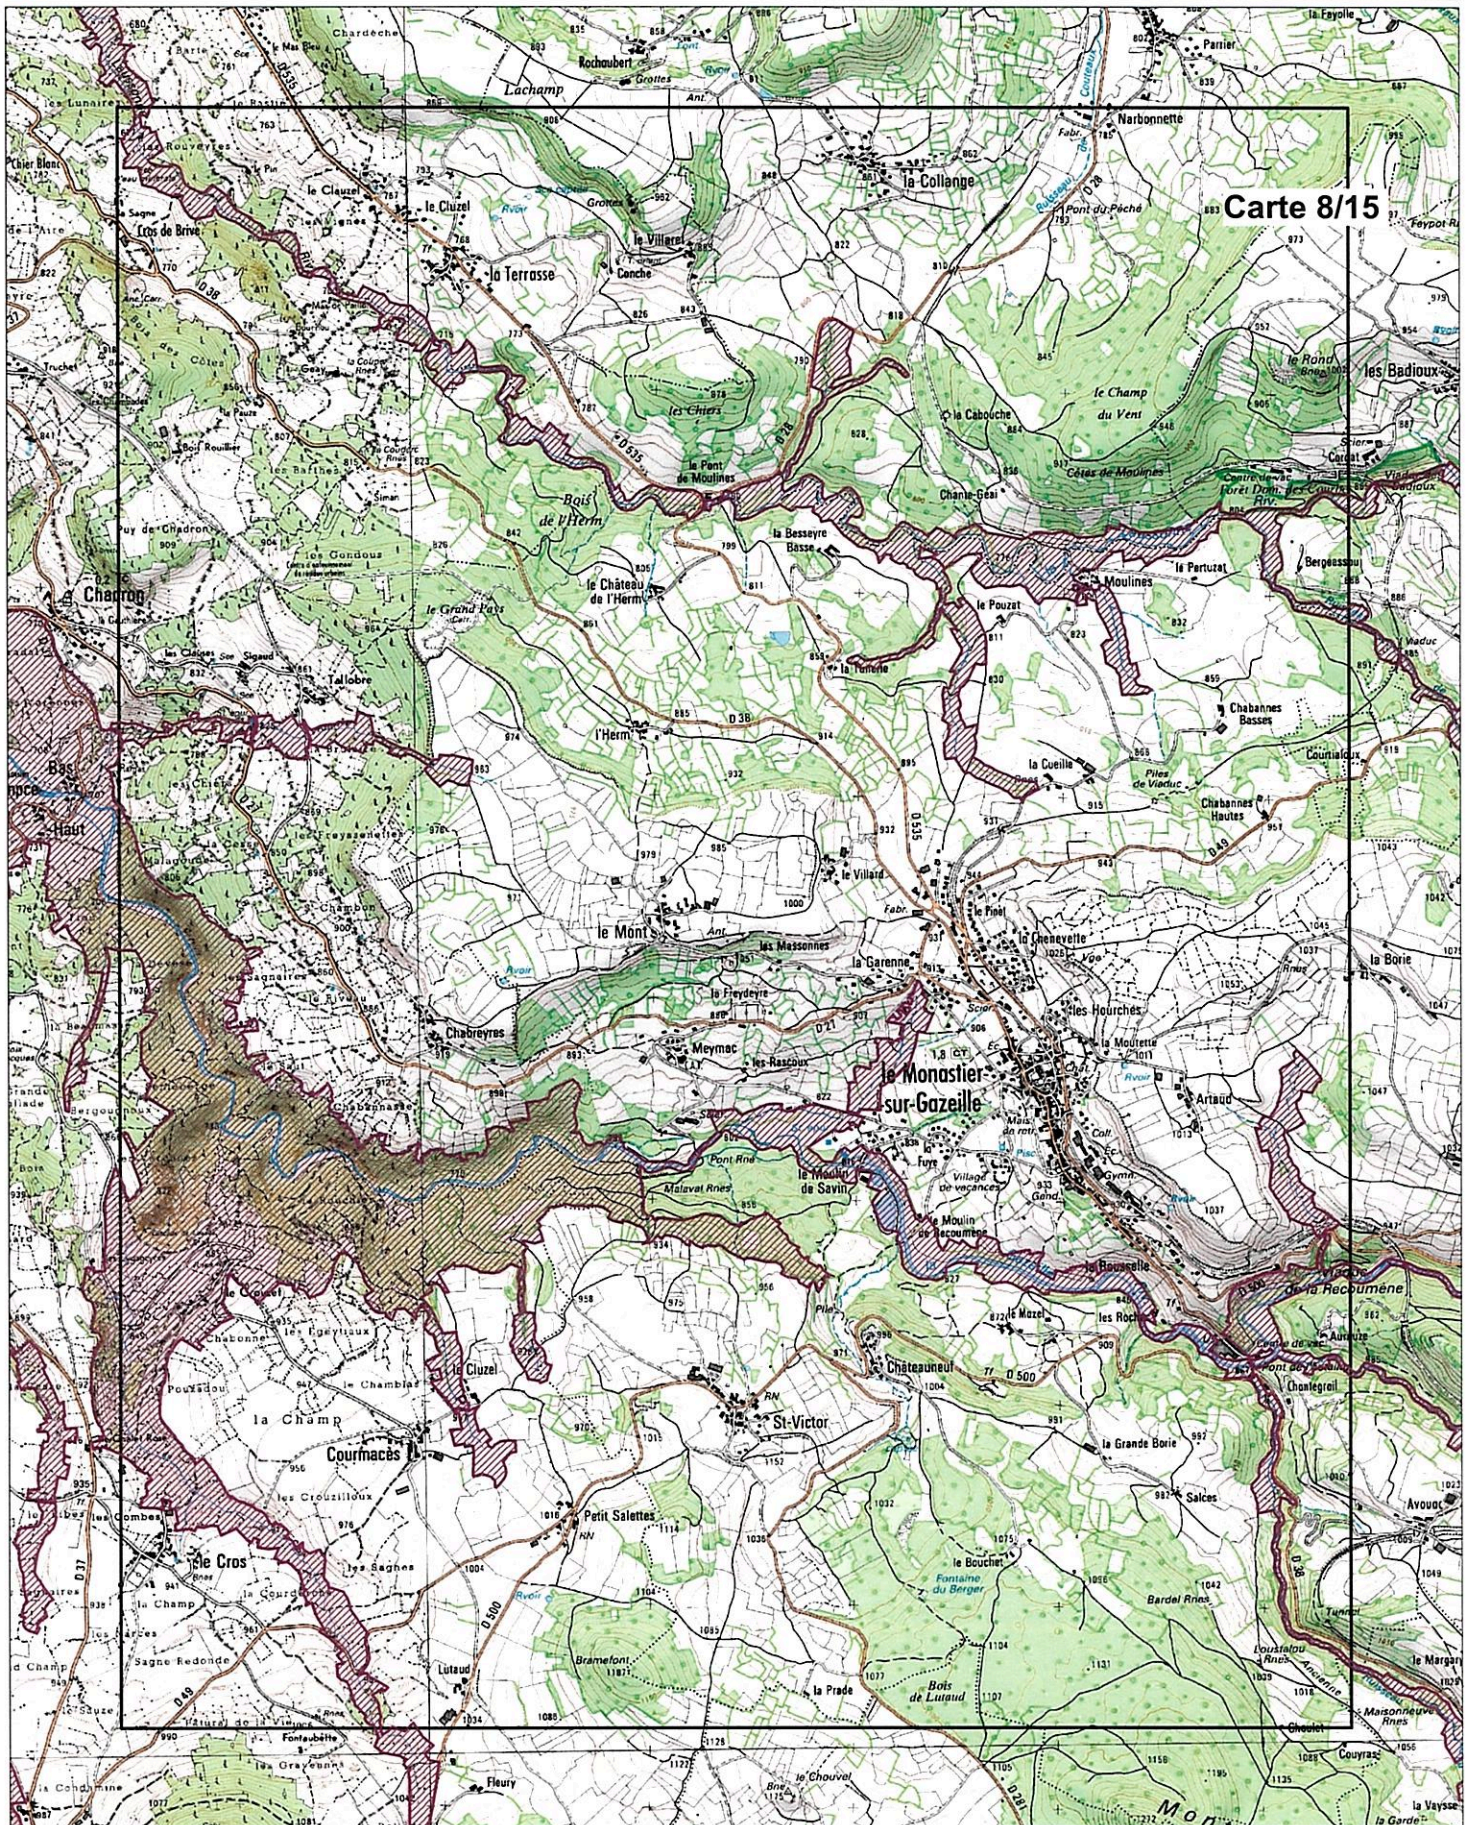

Site Natura 2000 "Gorges de la Loire et affluents partie Sud"

Zone spéciale de conservation FR8301081 (département de la Haute-Loire)

Carte 8/15 au 1/25 000

Carte 8/15

Légende :

ZSC

Echelle au 1/25 000

Fonds IGN Scan 25

Source de données DREAL Auvergne (03/07/2015)