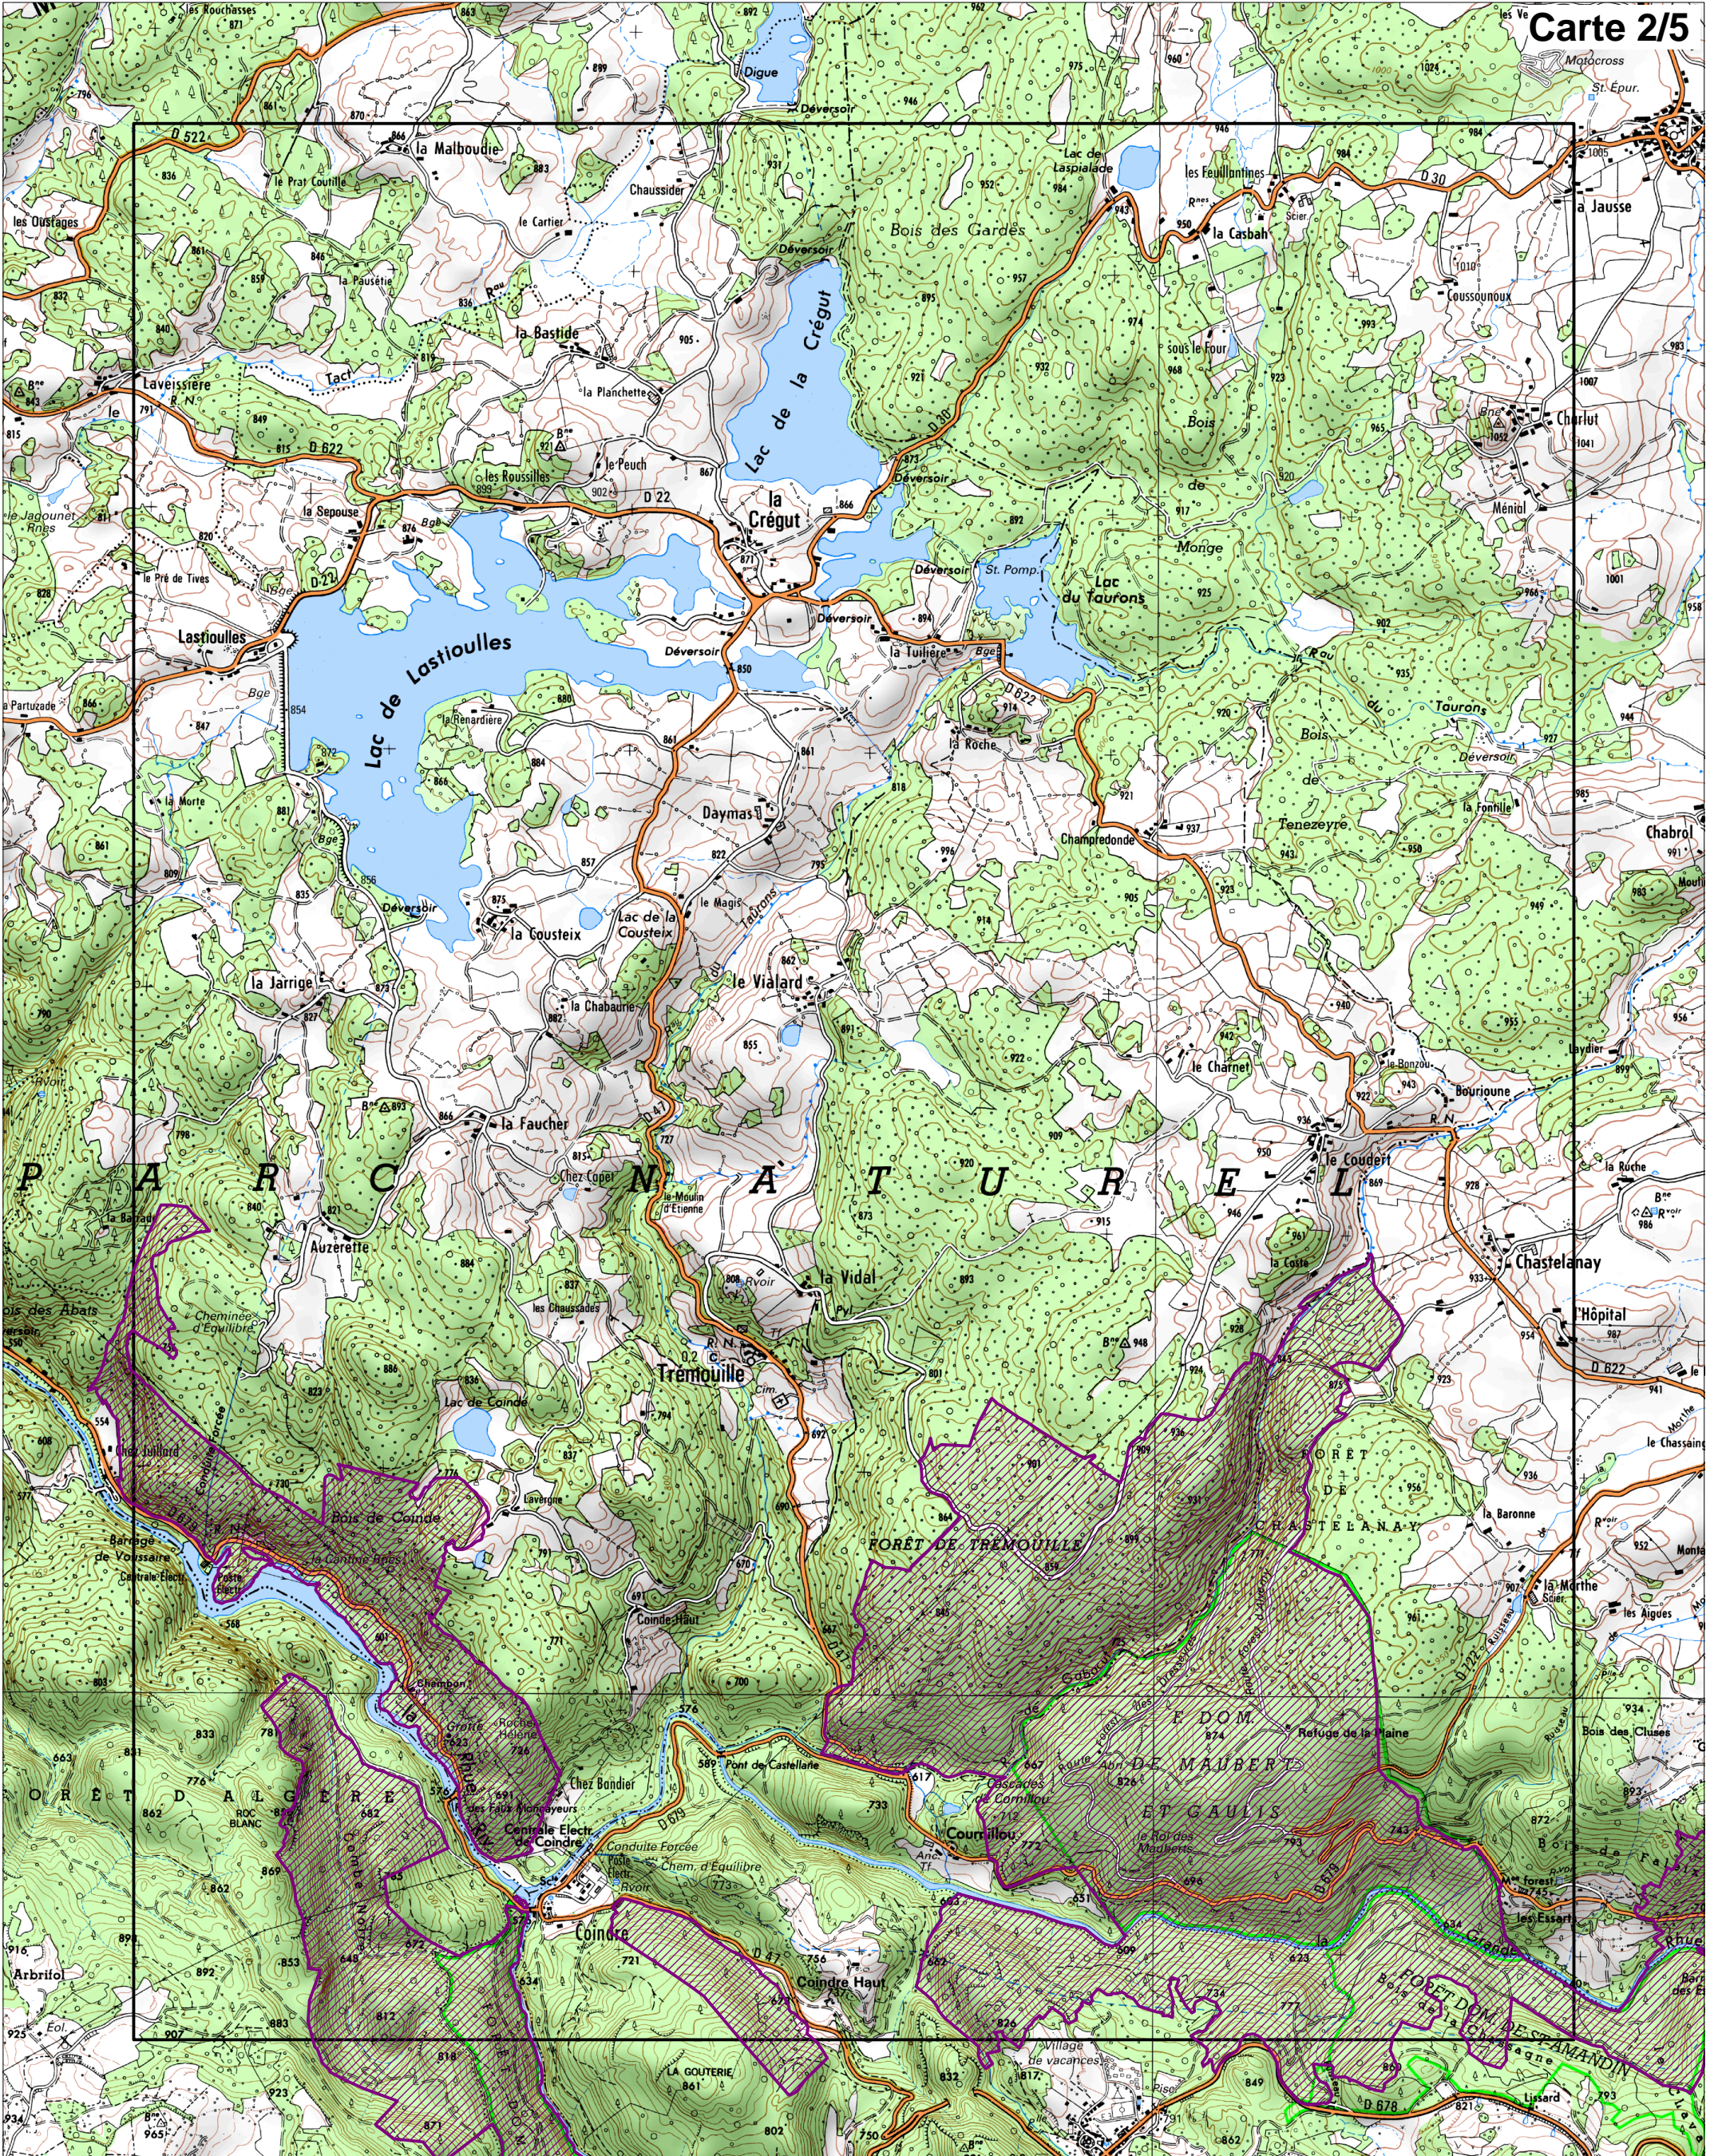

Signées le :

Tableau d'assemblage

Gorges de la Rhue

FR8301068 (Région Auvergne, département du Cantal)

Carte n° 1/5 au 1/25 000 annexée à l'arrêté de désignation de la ZSC

Carte 1/5

Gorges de la Rhue

FR8301068 (Région Auvergne, département du Cantal)

Carte n°2/5 au 1/25 000 annexée à l'arrêté de désignation de la ZSC

Ministère de l'écologie, du Développement durable et de l'Énergie

Carte 2/5

Gorges de la Rhue

FR8301068 (Région Auvergne, département du Cantal)

Carte n°3/5 au 1/25 000 annexée à l'arrêté de désignation de la ZSC

Carte 3/5

Gorges de la Rhue

FR8301068 (Région Auvergne, département du Cantal)

Carte n°4/5 au 1/25 000 annexée à l'arrêté de désignation de la ZSC