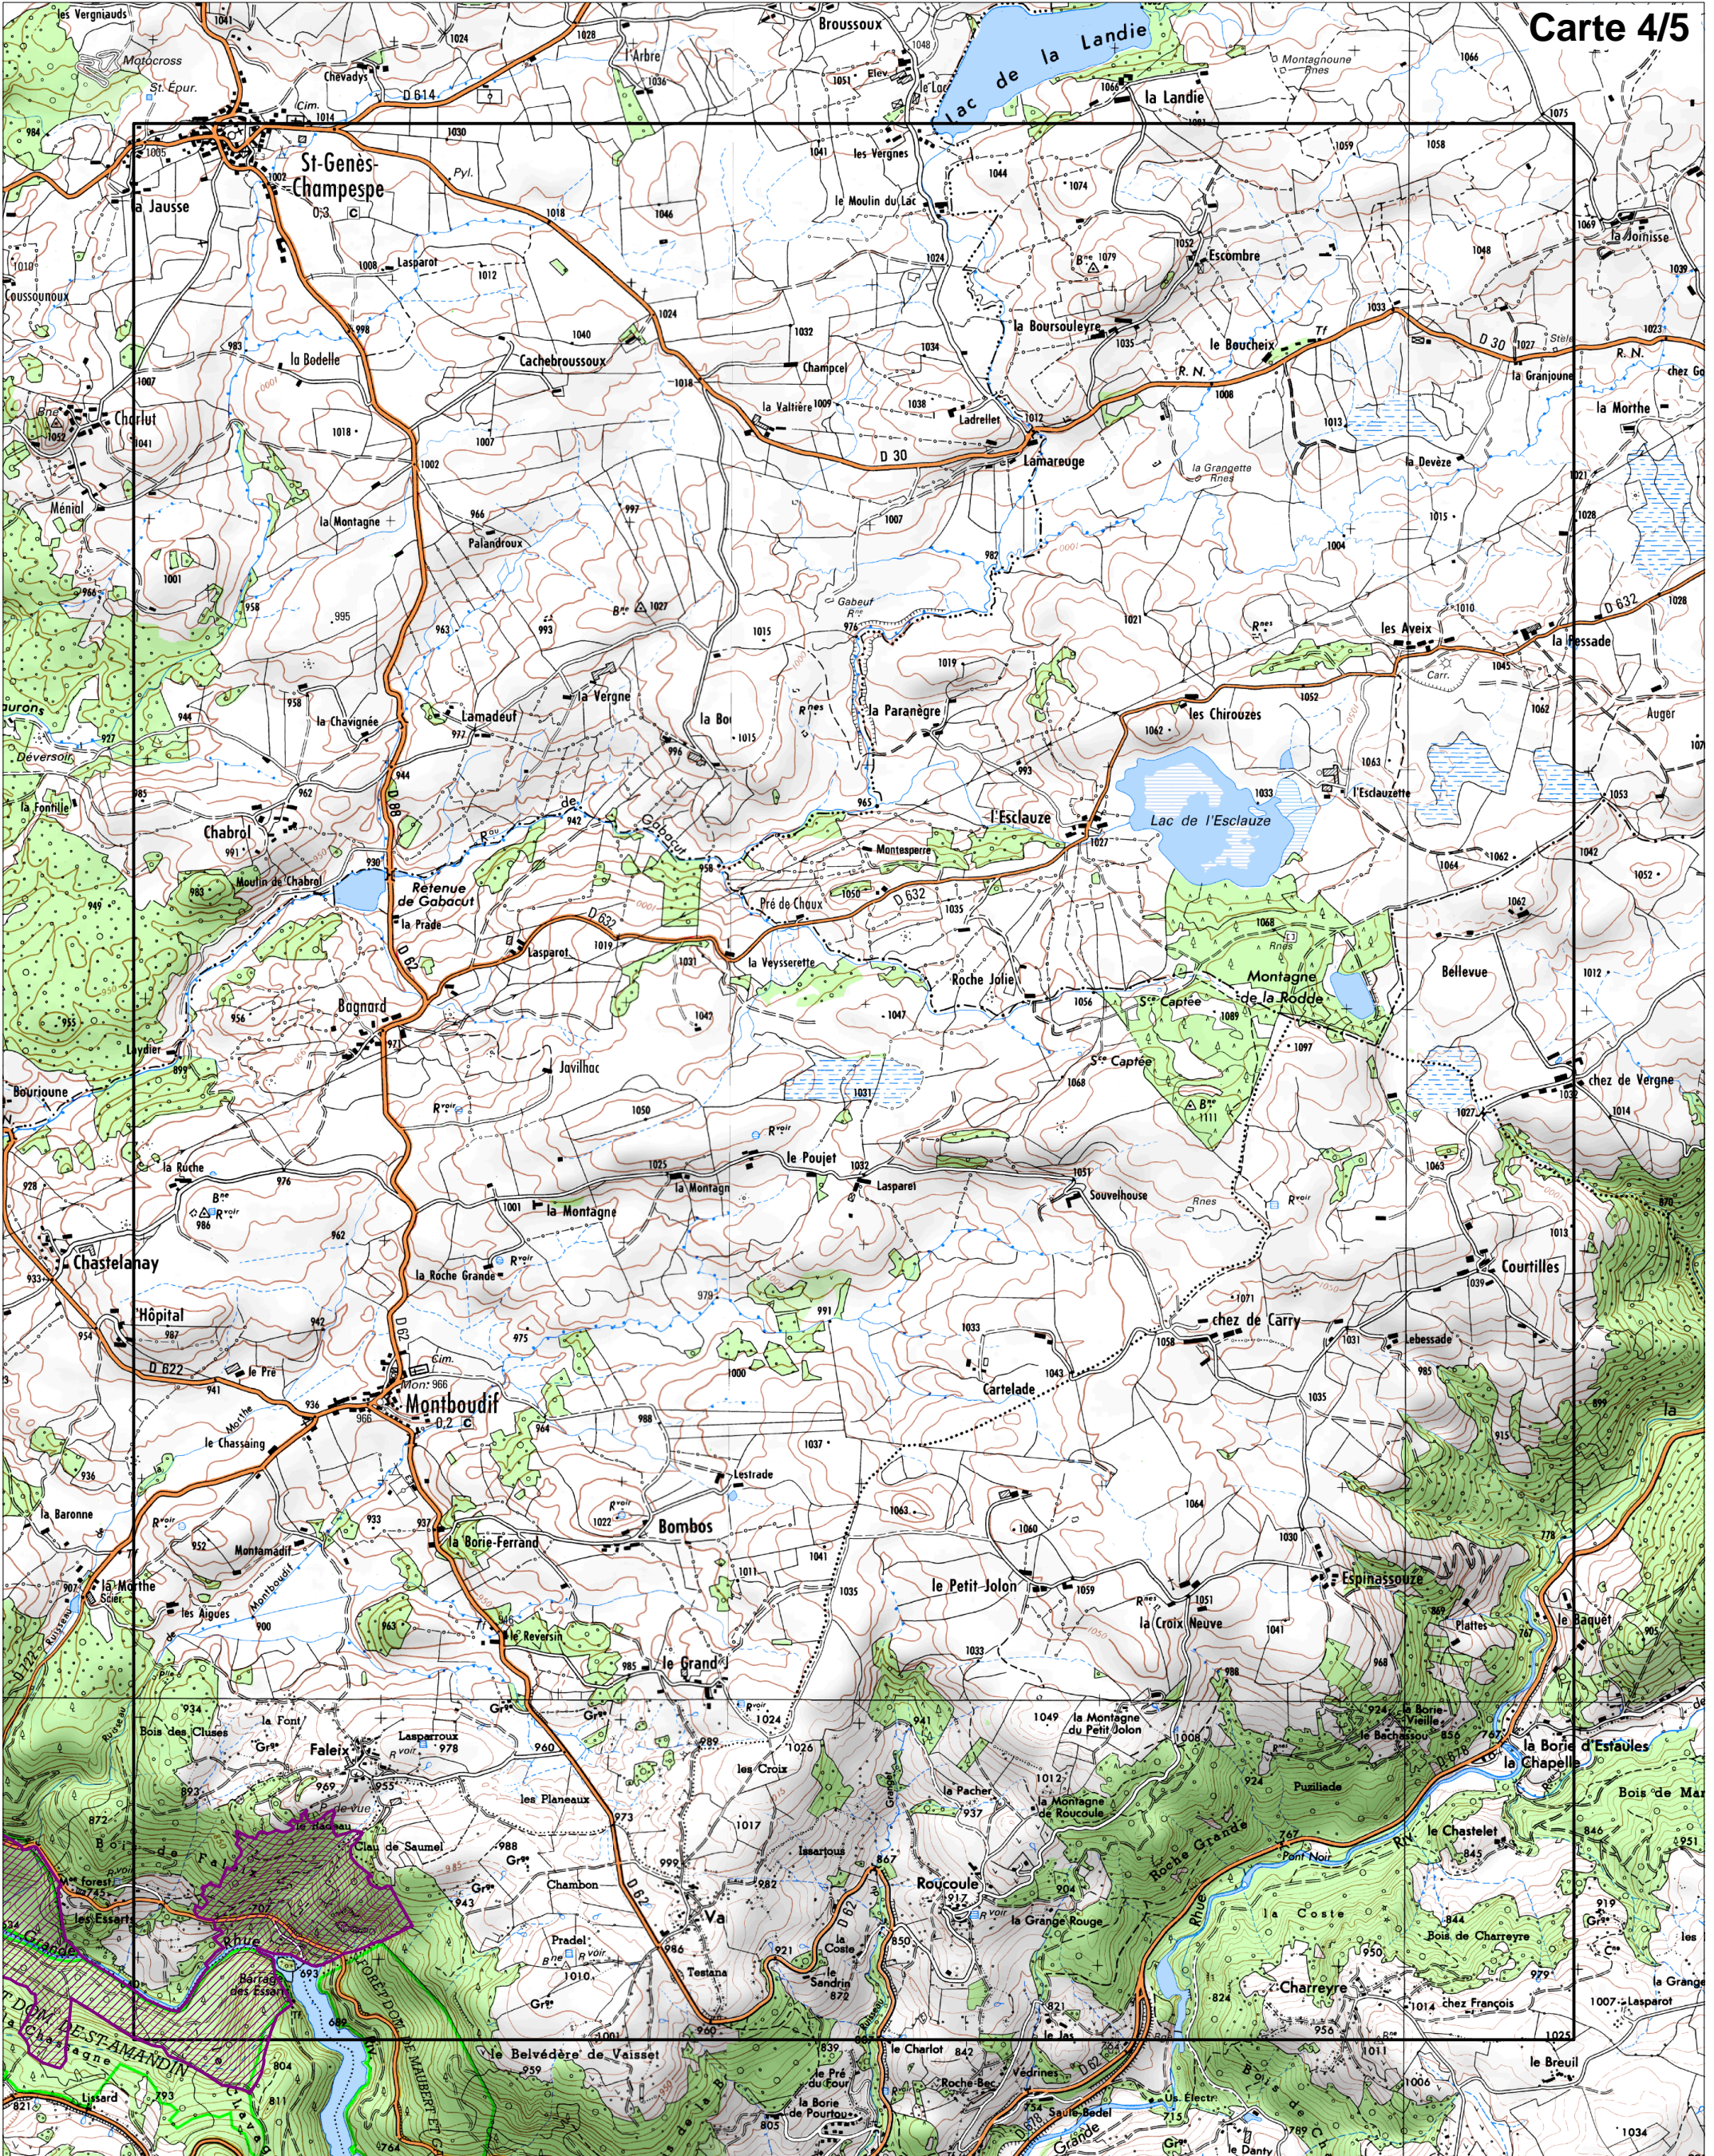

Gorges de la Rhue

FR8301068 (Région Auvergne, département du Cantal)

Carte n°4/5 au 1/25 000 annexée à l'arrêté de désignation de la ZSC

Carte 4/5