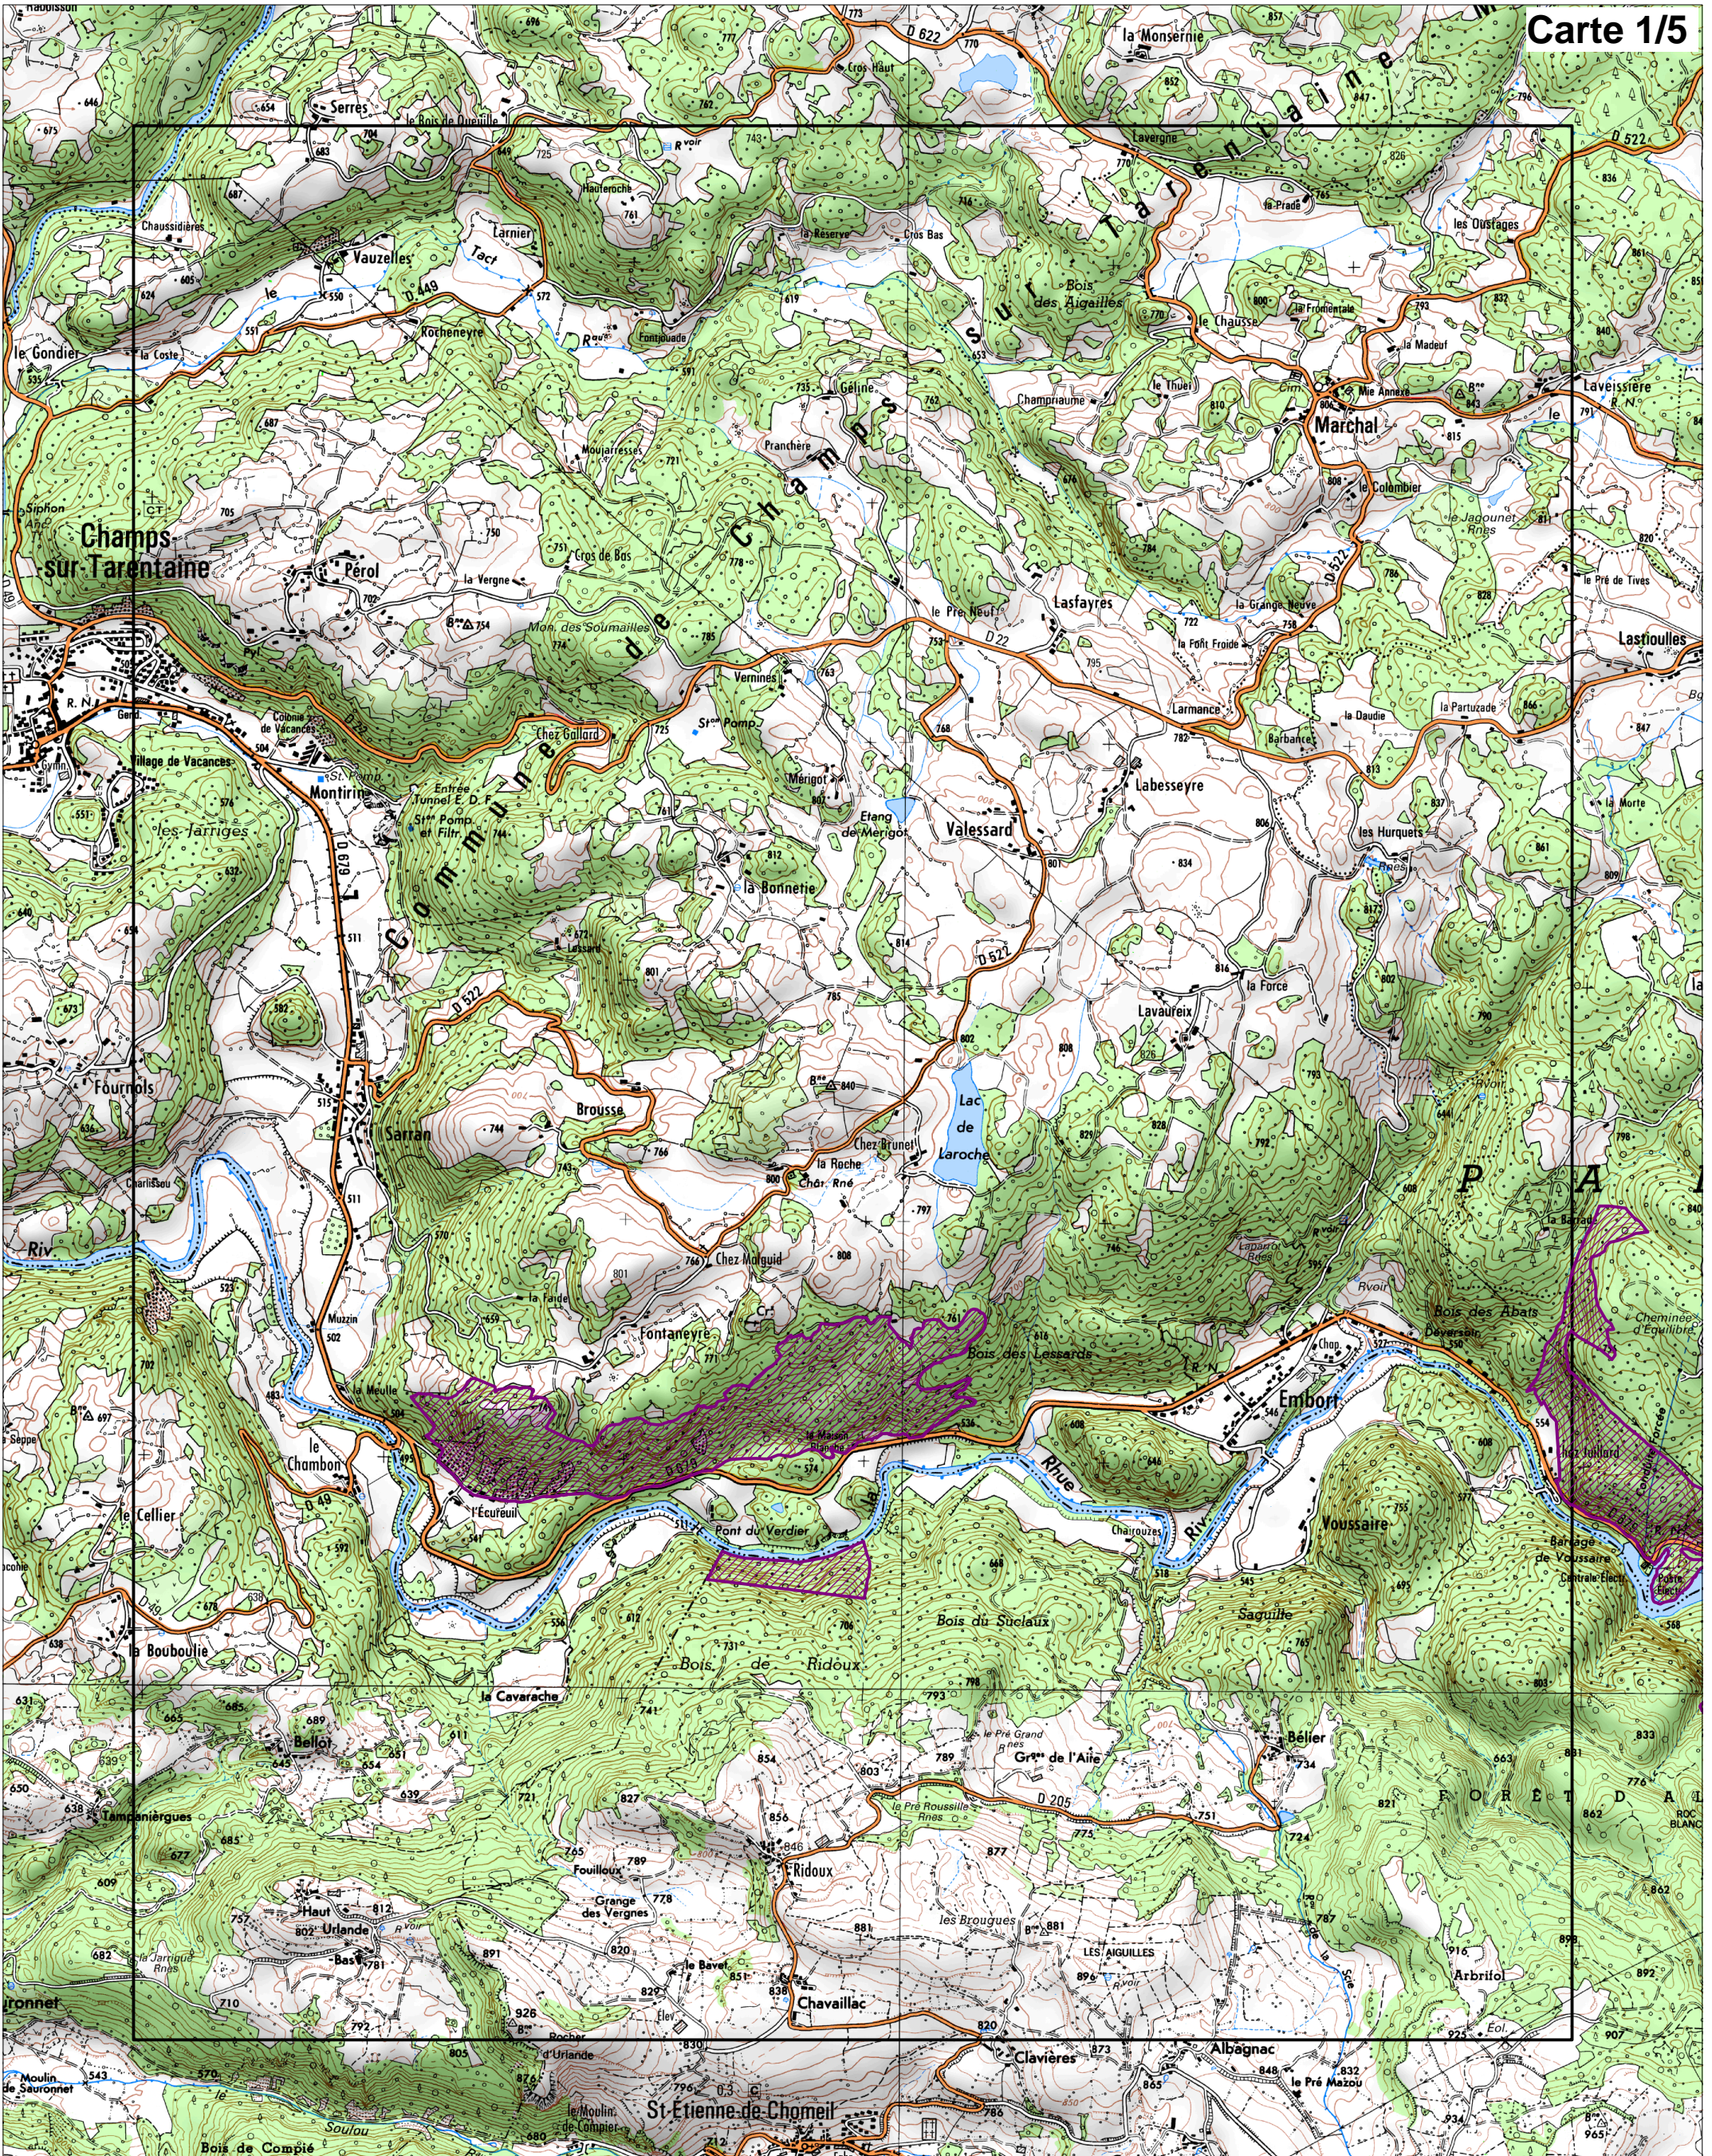

Signées le :

Tableau d'assemblage

Gorges de la Rhue

FR8301068 (Région Auvergne, département du Cantal)

Carte n° 1/5 au 1/25 000 annexée à l'arrêté de désignation de la ZSC

Carte 1/5

Gorges de la Rhue

FR8301068 (Région Auvergne, département du Cantal)

Carte n°2/5 au 1/25 000 annexée à l'arrêté de désignation de la ZSC

Ministère de l'écologie, du Développement durable et de l'Énergie

Carte 2/5

Gorges de la Rhue

FR8301068 (Région Auvergne, département du Cantal)

Carte n°3/5 au 1/25 000 annexée à l'arrêté de désignation de la ZSC

Carte 3/5

Gorges de la Rhue

FR8301068 (Région Auvergne, département du Cantal)

Carte n°4/5 au 1/25 000 annexée à l'arrêté de désignation de la ZSC