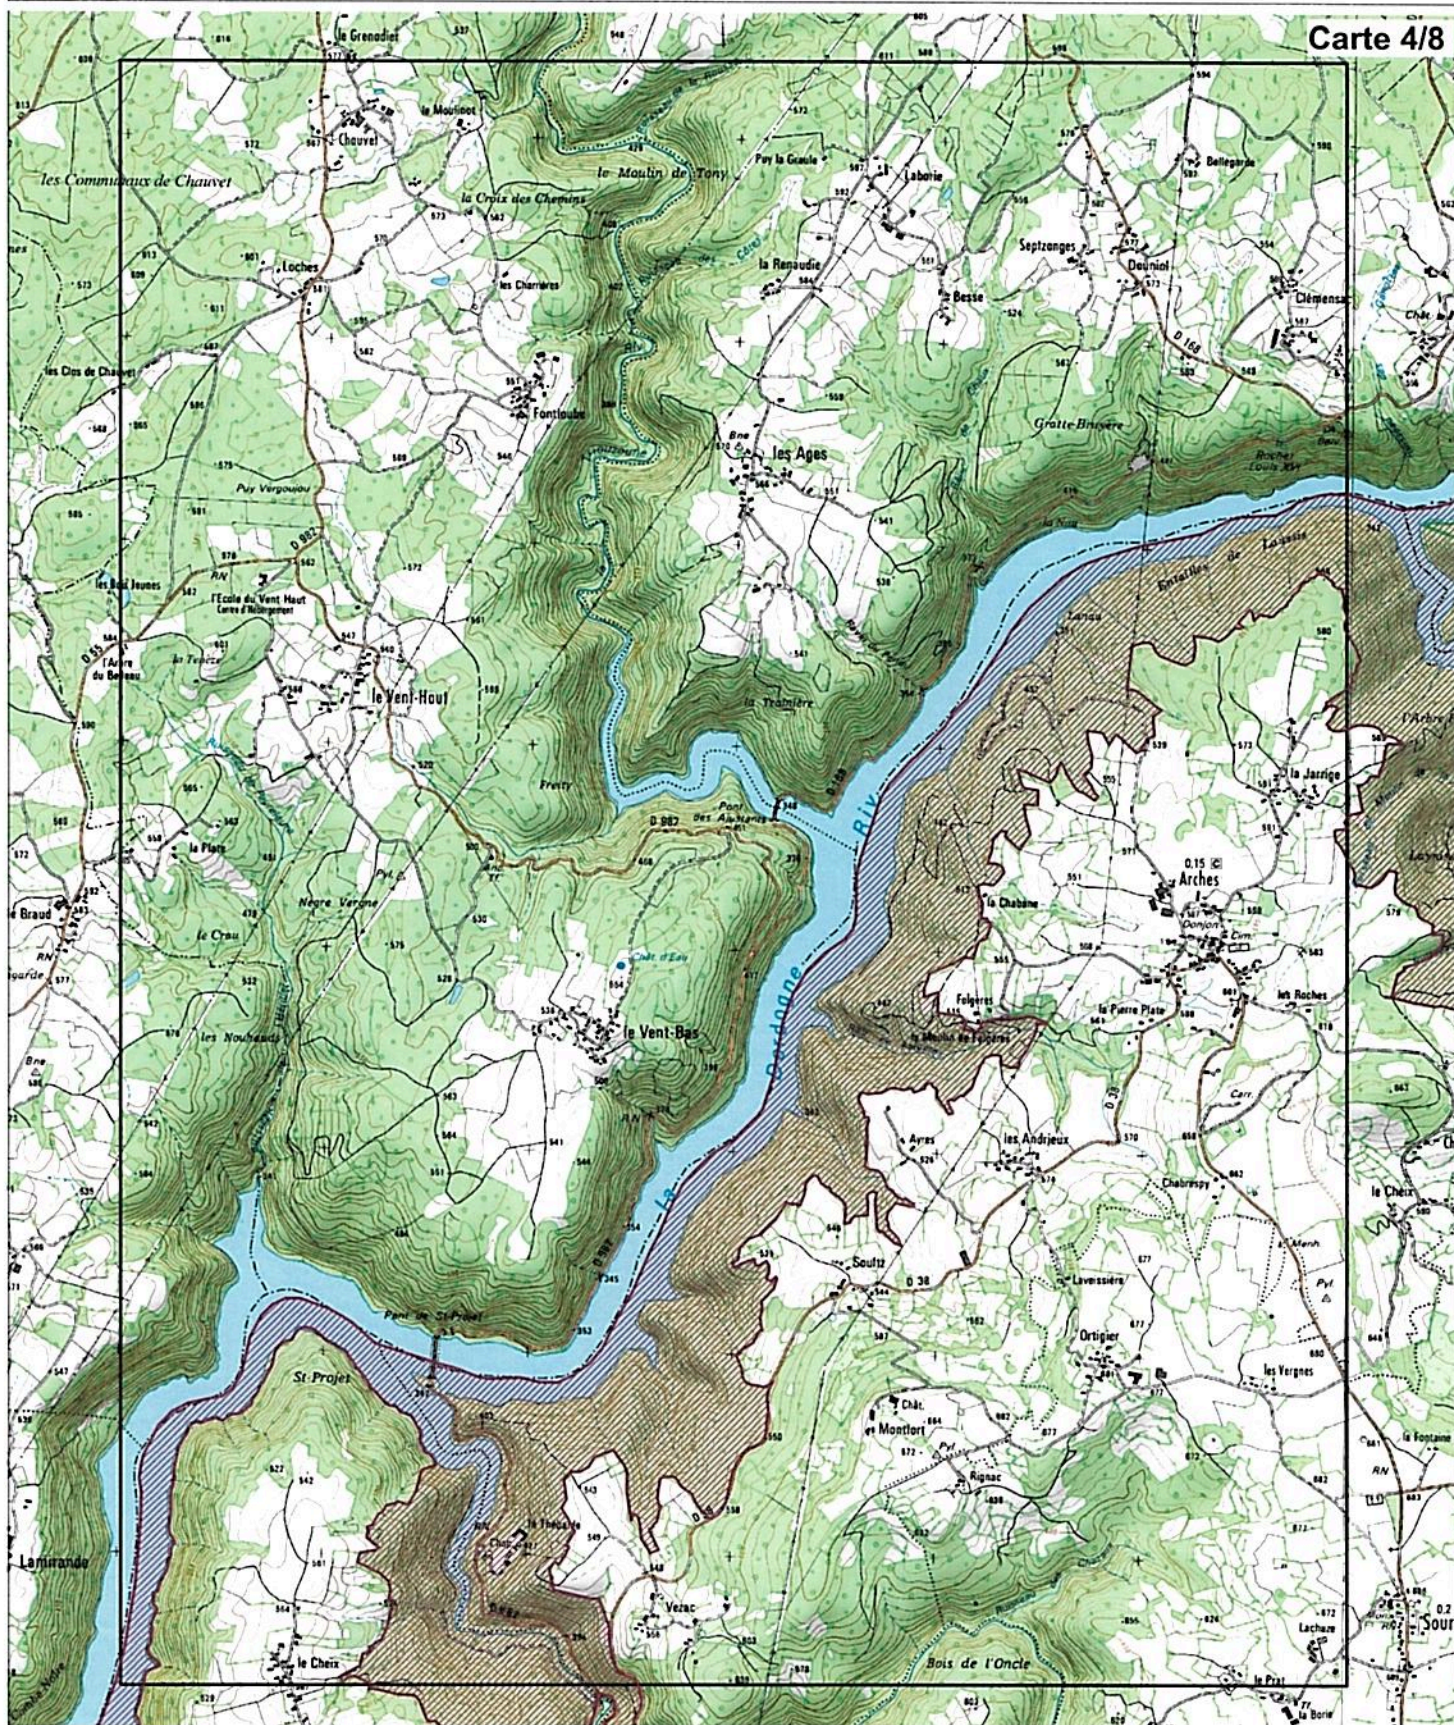

Site Natura 2000 "Gorges de la Dordogne, de l'Auze et de la Sumène"
Zone spéciale de conservation FR8301057 (Département du Cantal)
Carte n°4/8 au 1/25 000

Carte 4/8

Légende:

Echelle 1/25 000
Fonds IGN Scan25

Source des données: DREAL Auvergne (27/11/2013)