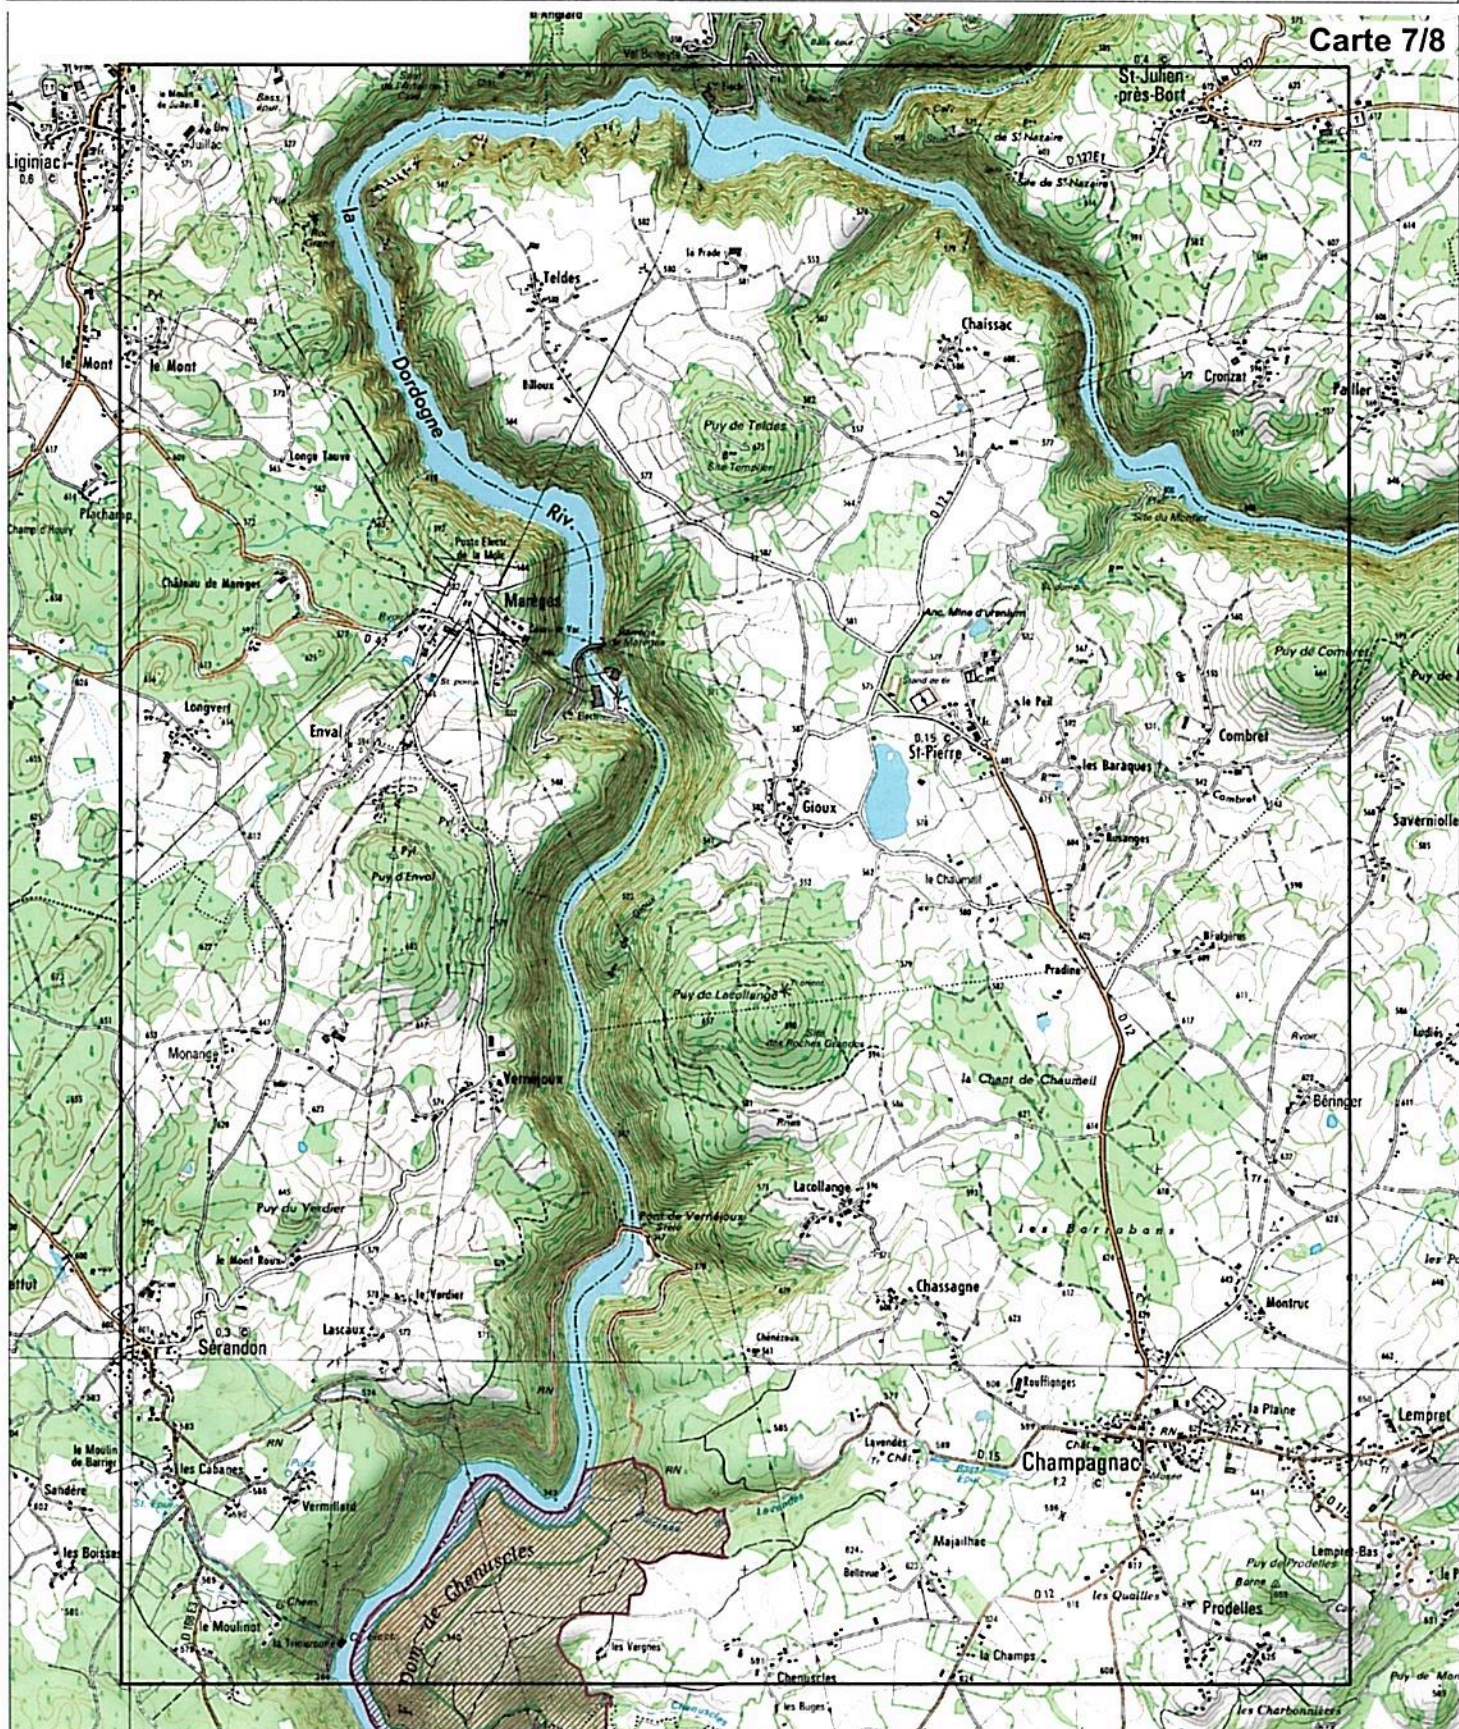

Carte 6/8

**Légende:**

ZSC

Echelle 1/25 000

Fonds IGN Scan25

Source des données: DREAL Auvergne (27/11/2013)

Site Natura 2000 "Gorges de la Dordogne, de l'Auze et de la Sumène"  
Zone spéciale de conservation FR8301057 (Département du Cantal)  
Carte n° 7/8 au 1/25 000