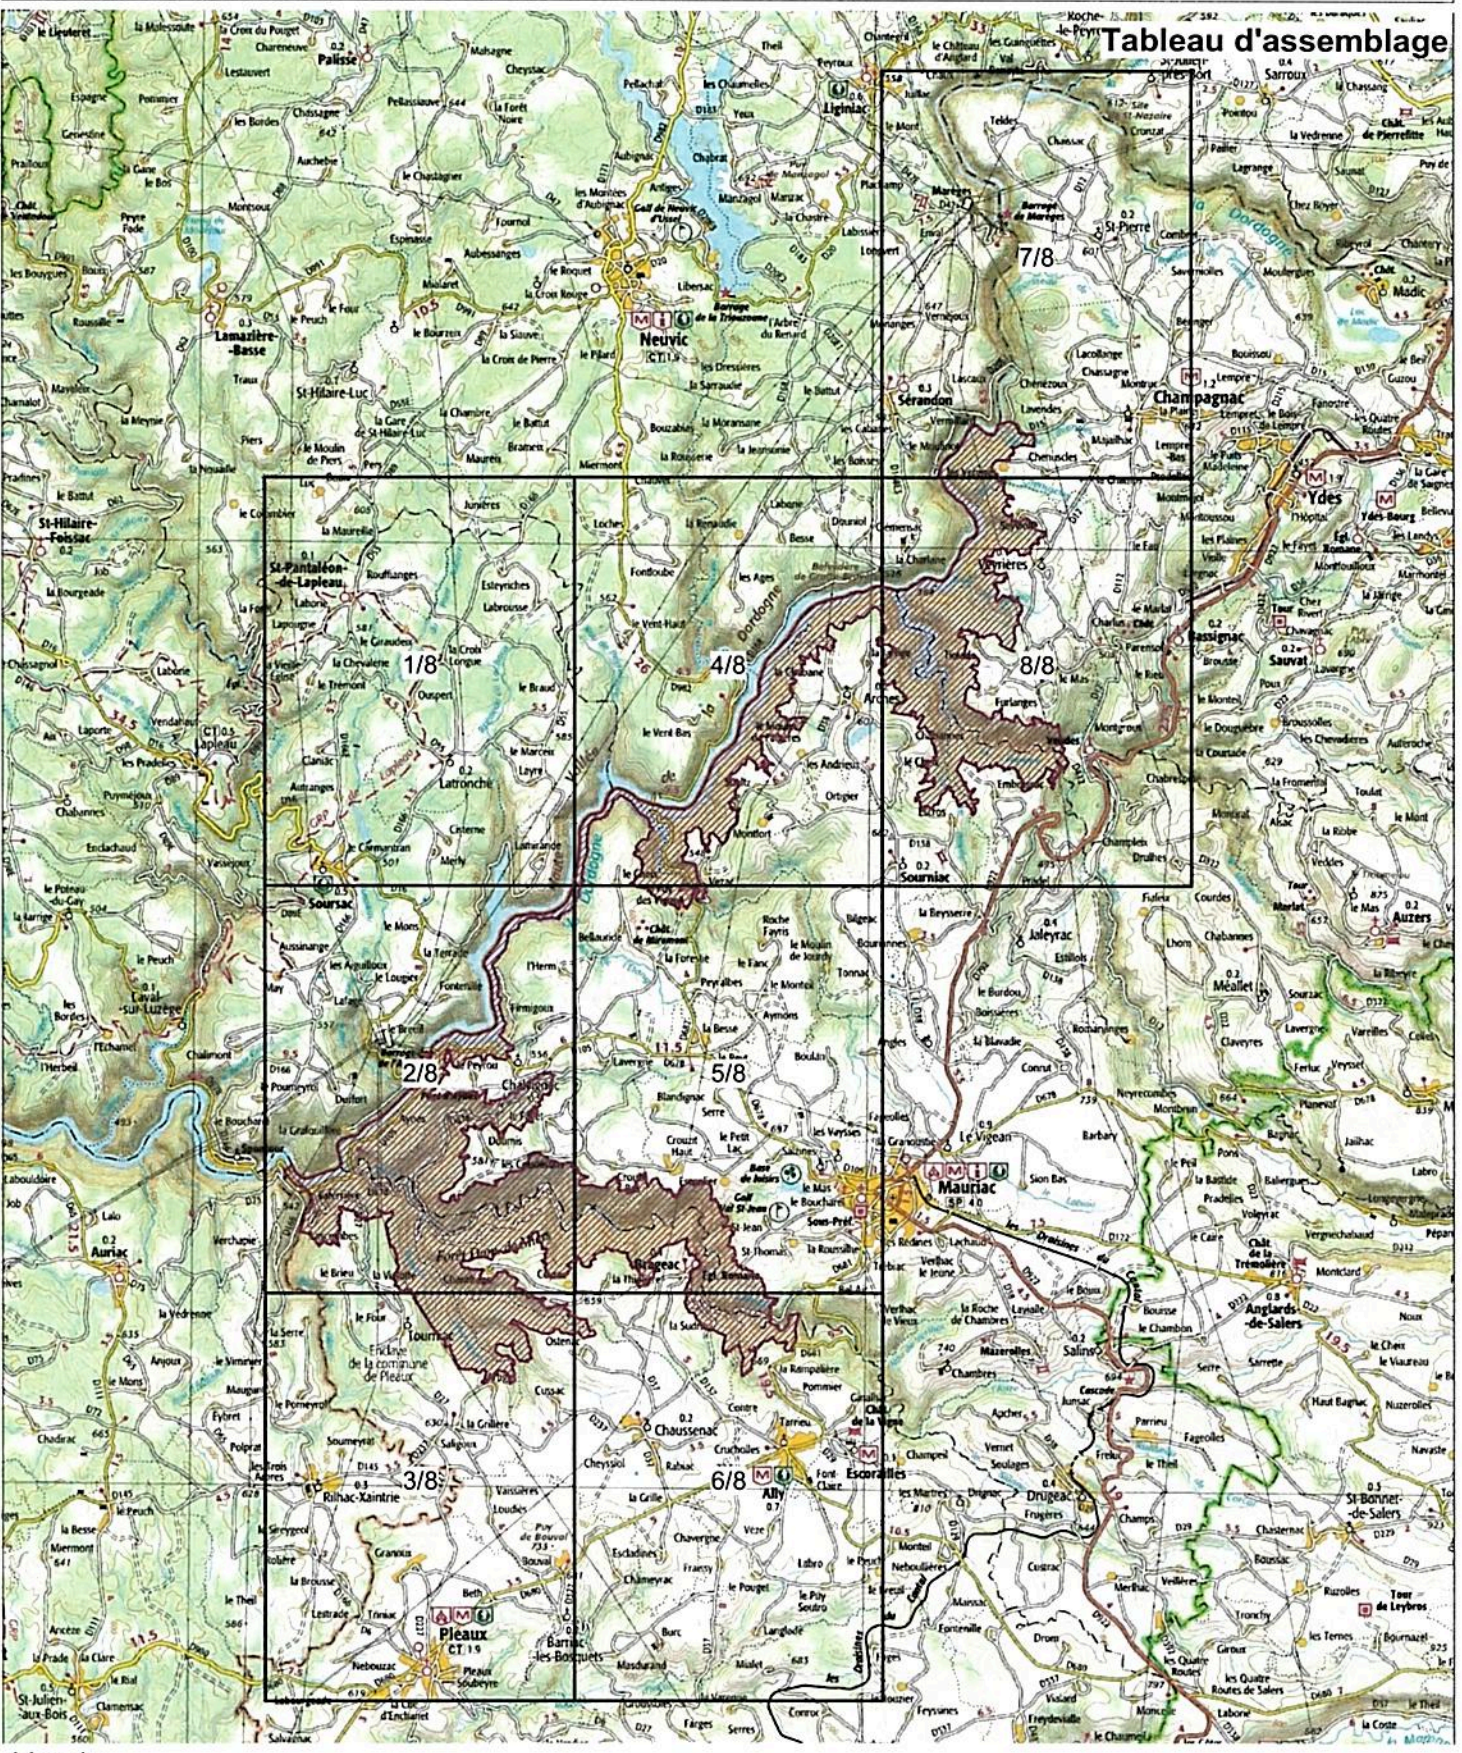

Site Natura 2000 "Gorges de la Dordogne, de l'Auzezet de la Sumène"  
Zone spéciale de conservation FR8301057 (département du Cantal)  
Carte d'assemblage au 1/100 000 et 8 cartes au 1/25 000 annexées à l'arrêté de désignation du site Natura 2000  
Signées le :

Tableau d'assemblage

**Légende:**

ZSC

Echelle 1/100 000  
Fonds IGN Scan100  
Source des données: DREAL Auvergne (27/11/2013)

Site Natura 2000 "Gorges de la Dordogne, de l'Auze et de la Sumène"  
Zone spéciale de conservation FR8301057 (Département du Cantal)  
Carte n° 1/8 au 1/25 000

Carte 1/8

Légende:

ZSC

Echelle 1/25 000

Fonds IGN Scan25

Source des données: DREAL Auvergne (27/11/2013)

Site Natura 2000 "Gorges de la Dordogne, de l'Auze et de la Sumène"  
Zone spéciale de conservation FR8301057 (Département du Cantal)  
Carte n° 2/8 au 1/25 000