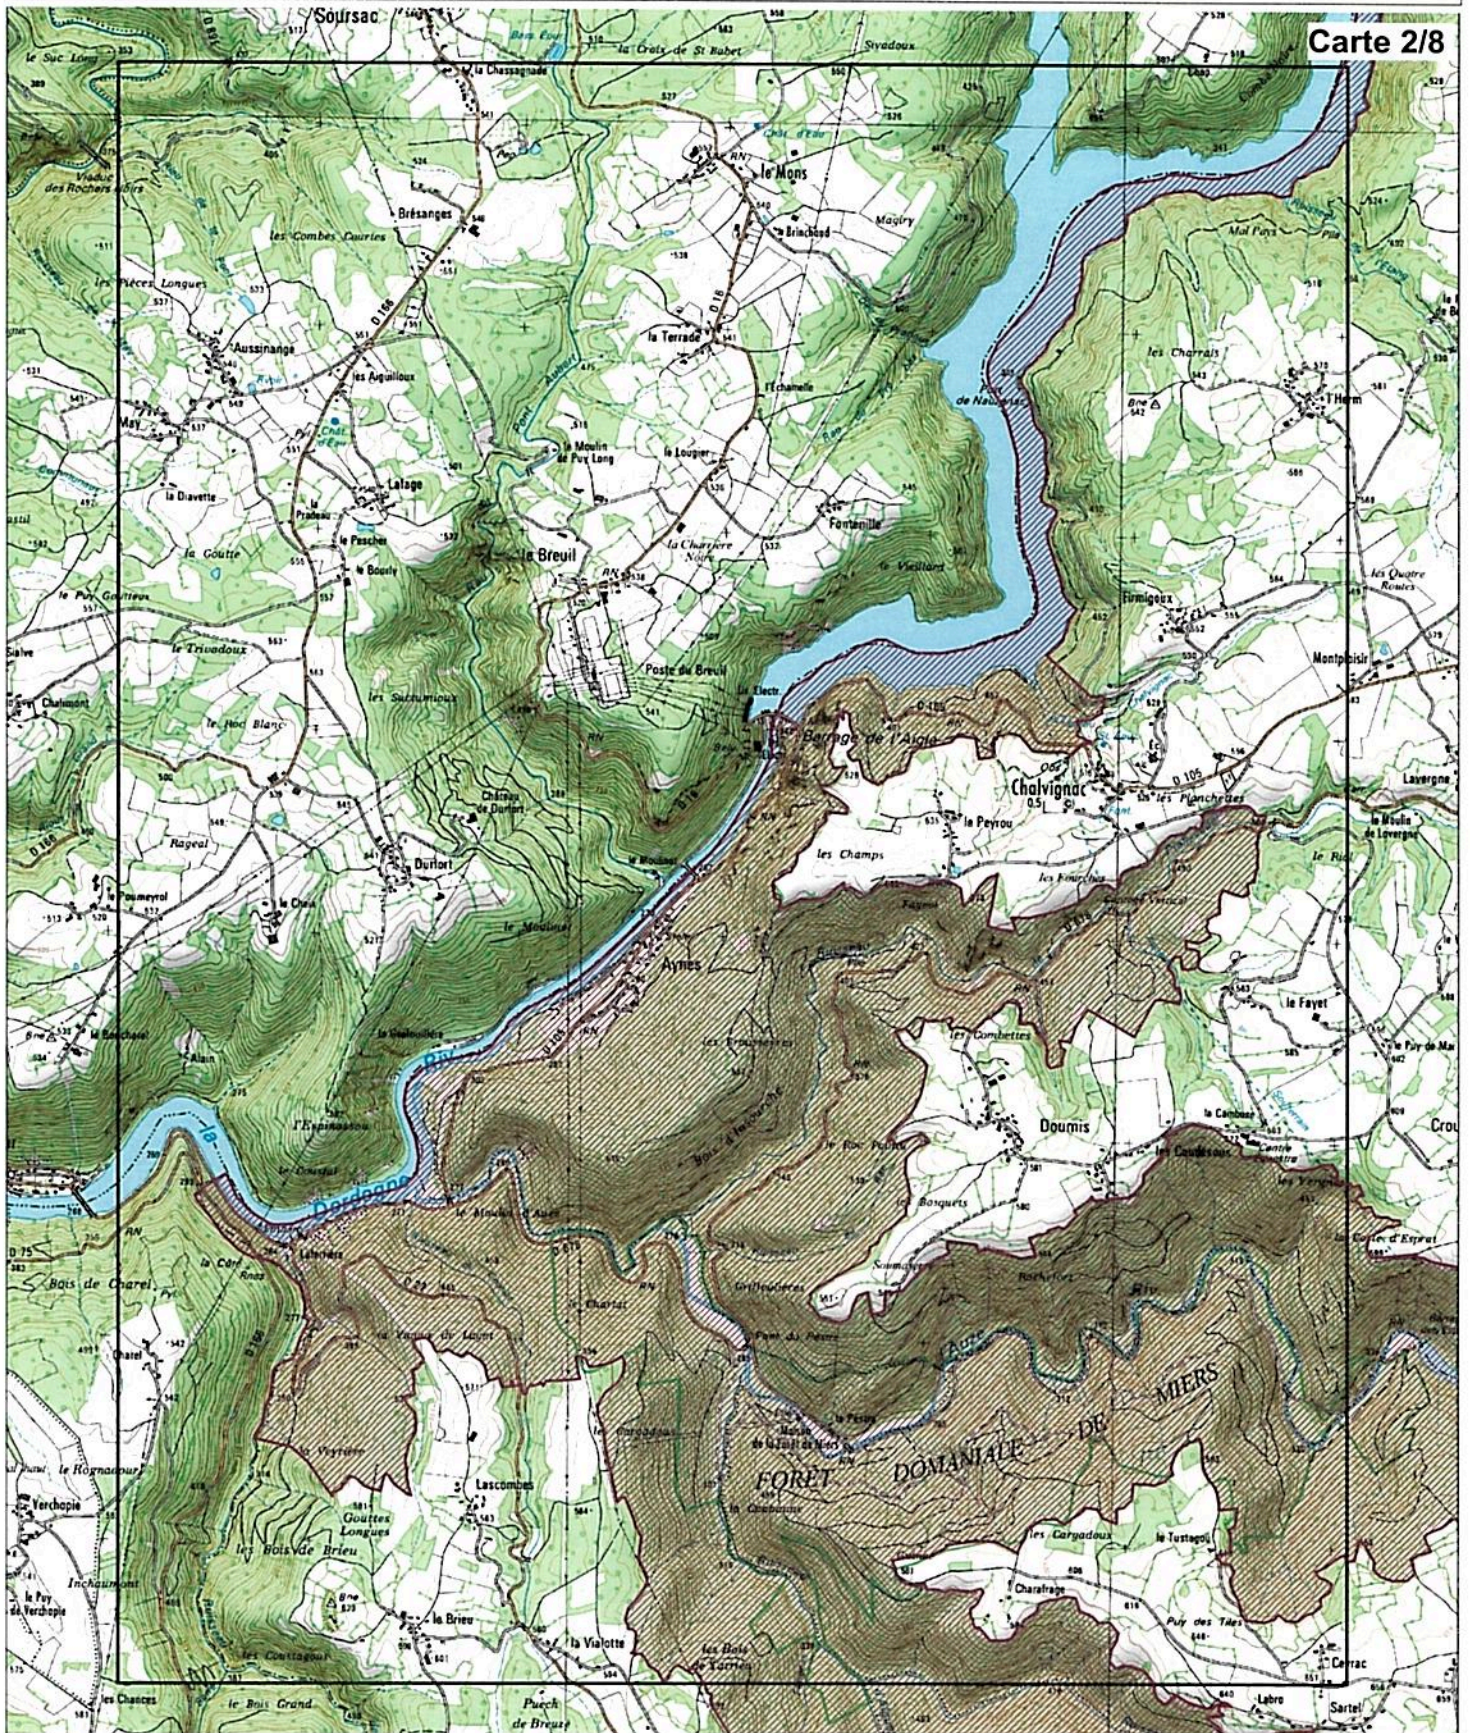

Tableau d'assemblage

**Légende:**

ZSC

Echelle 1/100 000  
Fonds IGN Scan100  
Source des données: DREAL Auvergne (27/11/2013)

Site Natura 2000 "Gorges de la Dordogne, de l'Auze et de la Sumène"  
Zone spéciale de conservation FR8301057 (Département du Cantal)  
Carte n° 1/8 au 1/25 000

Carte 1/8

Légende:

ZSC

Echelle 1/25 000

Fonds IGN Scan25

Source des données: DREAL Auvergne (27/11/2013)

Site Natura 2000 "Gorges de la Dordogne, de l'Auze et de la Sumène"  
Zone spéciale de conservation FR8301057 (Département du Cantal)  
Carte n° 2/8 au 1/25 000