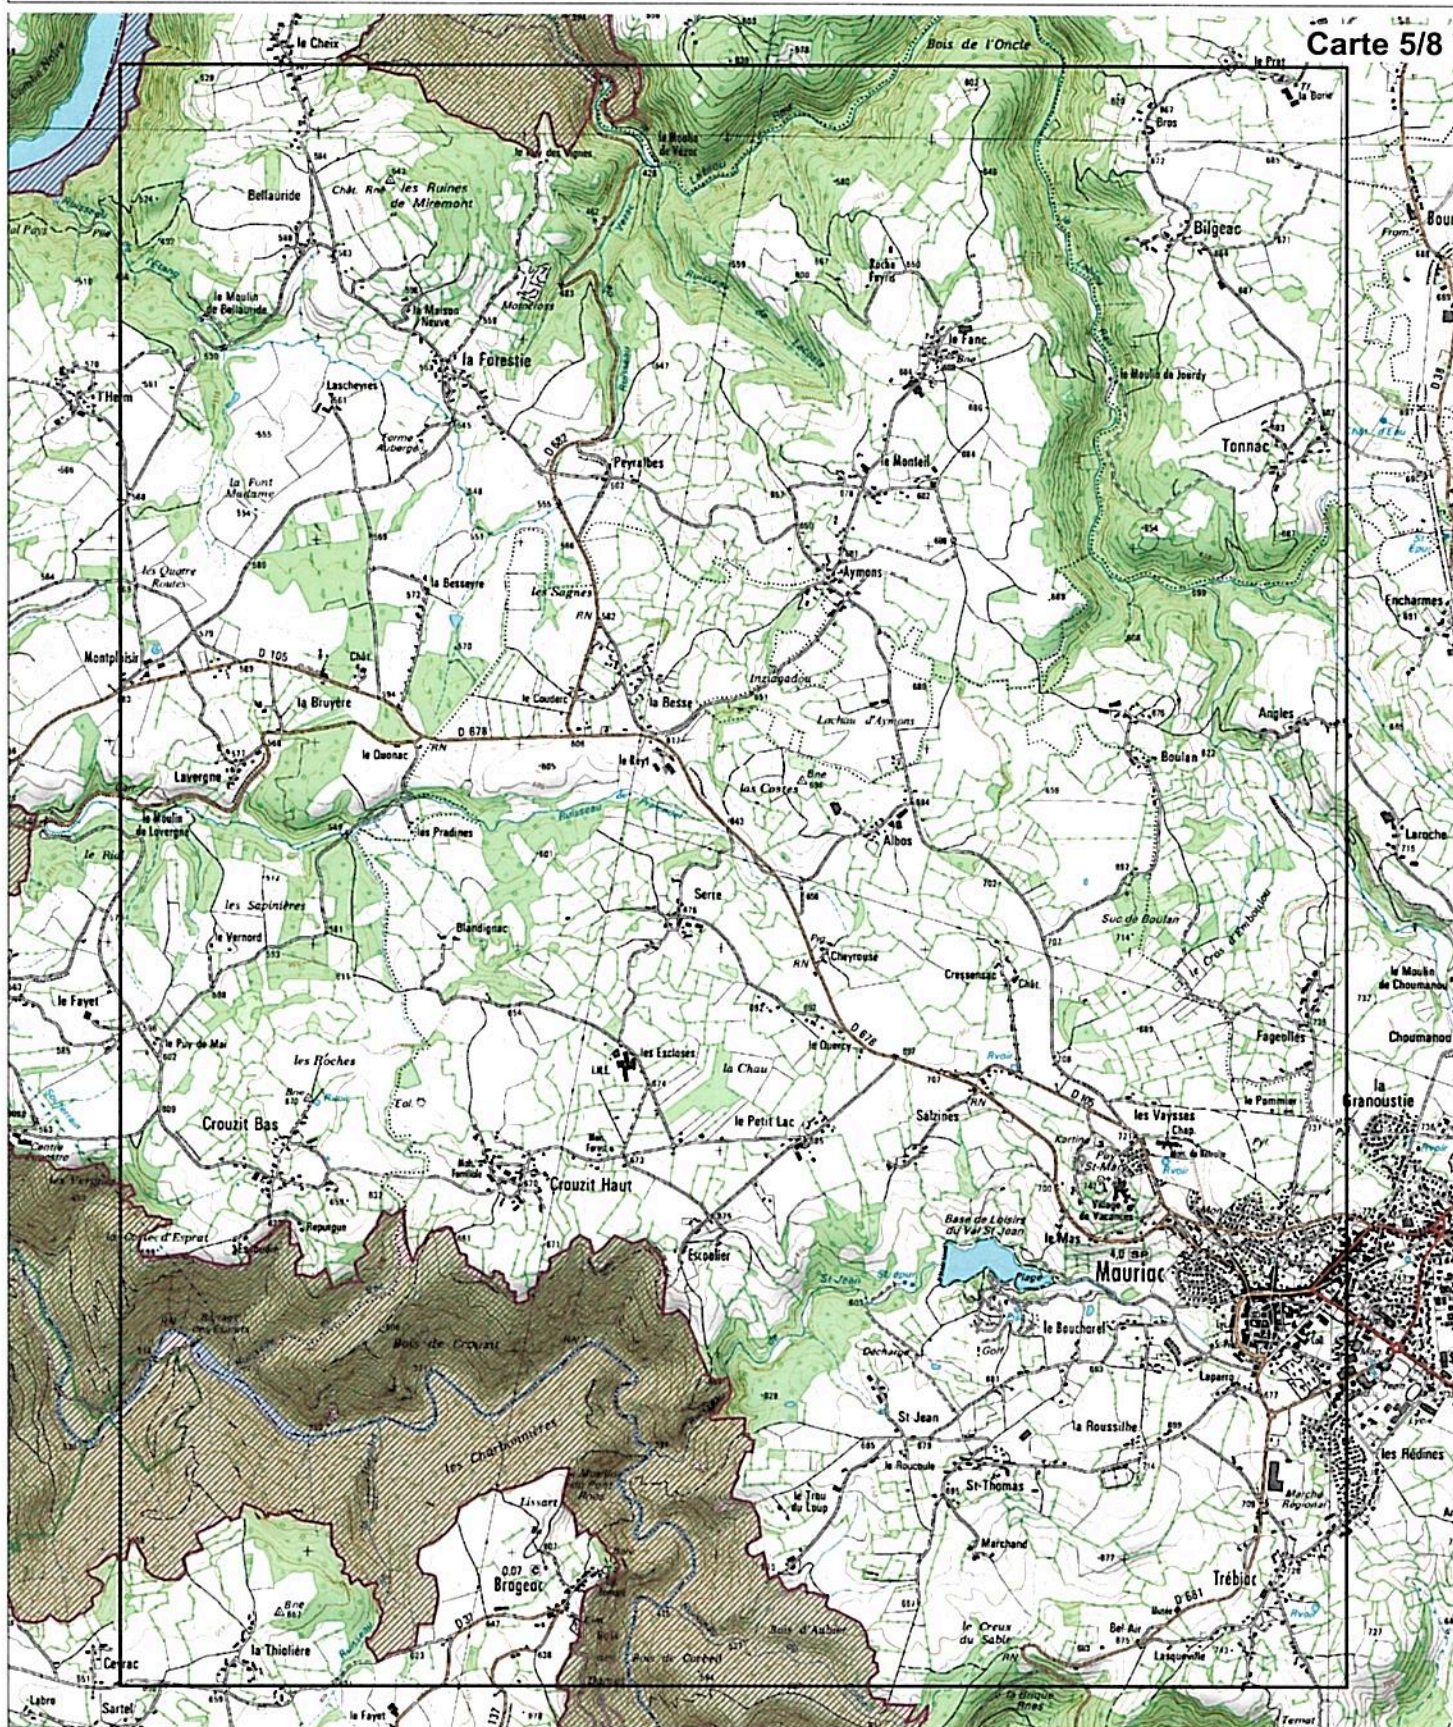

Carte 4/8

Légende:

Echelle 1/25 000  
Fonds IGN Scan25

Source des données: DREAL Auvergne (27/11/2013)

Site Natura 2000 "Gorges de la Dordogne, de l'Auze et de la Sumène"  
Zone spéciale de conservation FR8301057 (Département du Cantal)  
Carte n° 5/8 au 1/25 000