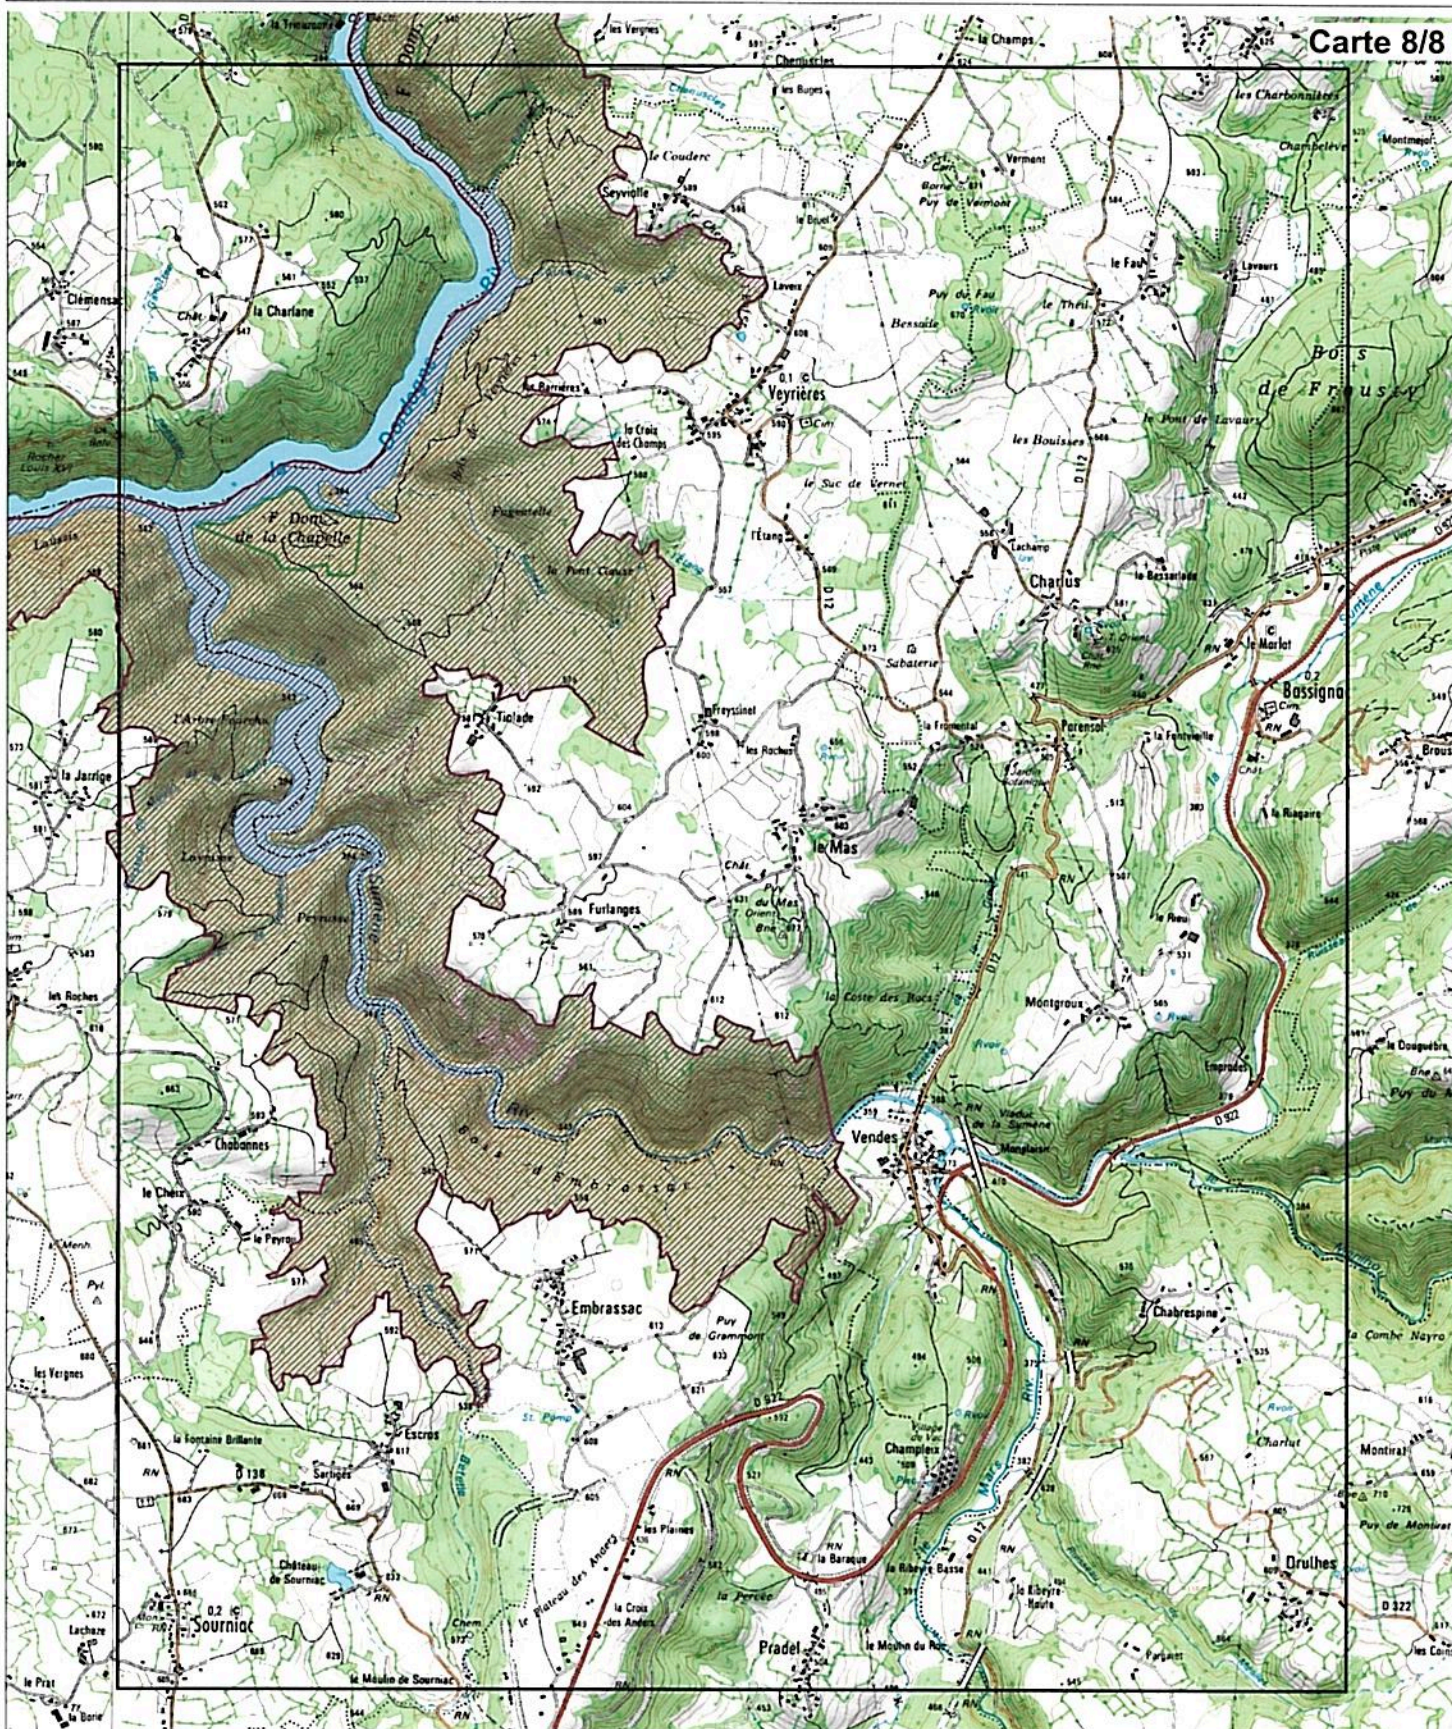

Légende:

ZSC

Echelle 1/25 000

Fonds IGN Scan25

Source des données: DREAL Auvergne (27/11/2013)

Site Natura 2000 "Gorges de la Dordogne, de l'Auze et de la Sumène"  
Zone spéciale de conservation FR8301057 (Département du Cantal)  
Carte n° 8/8 au 1/25 000