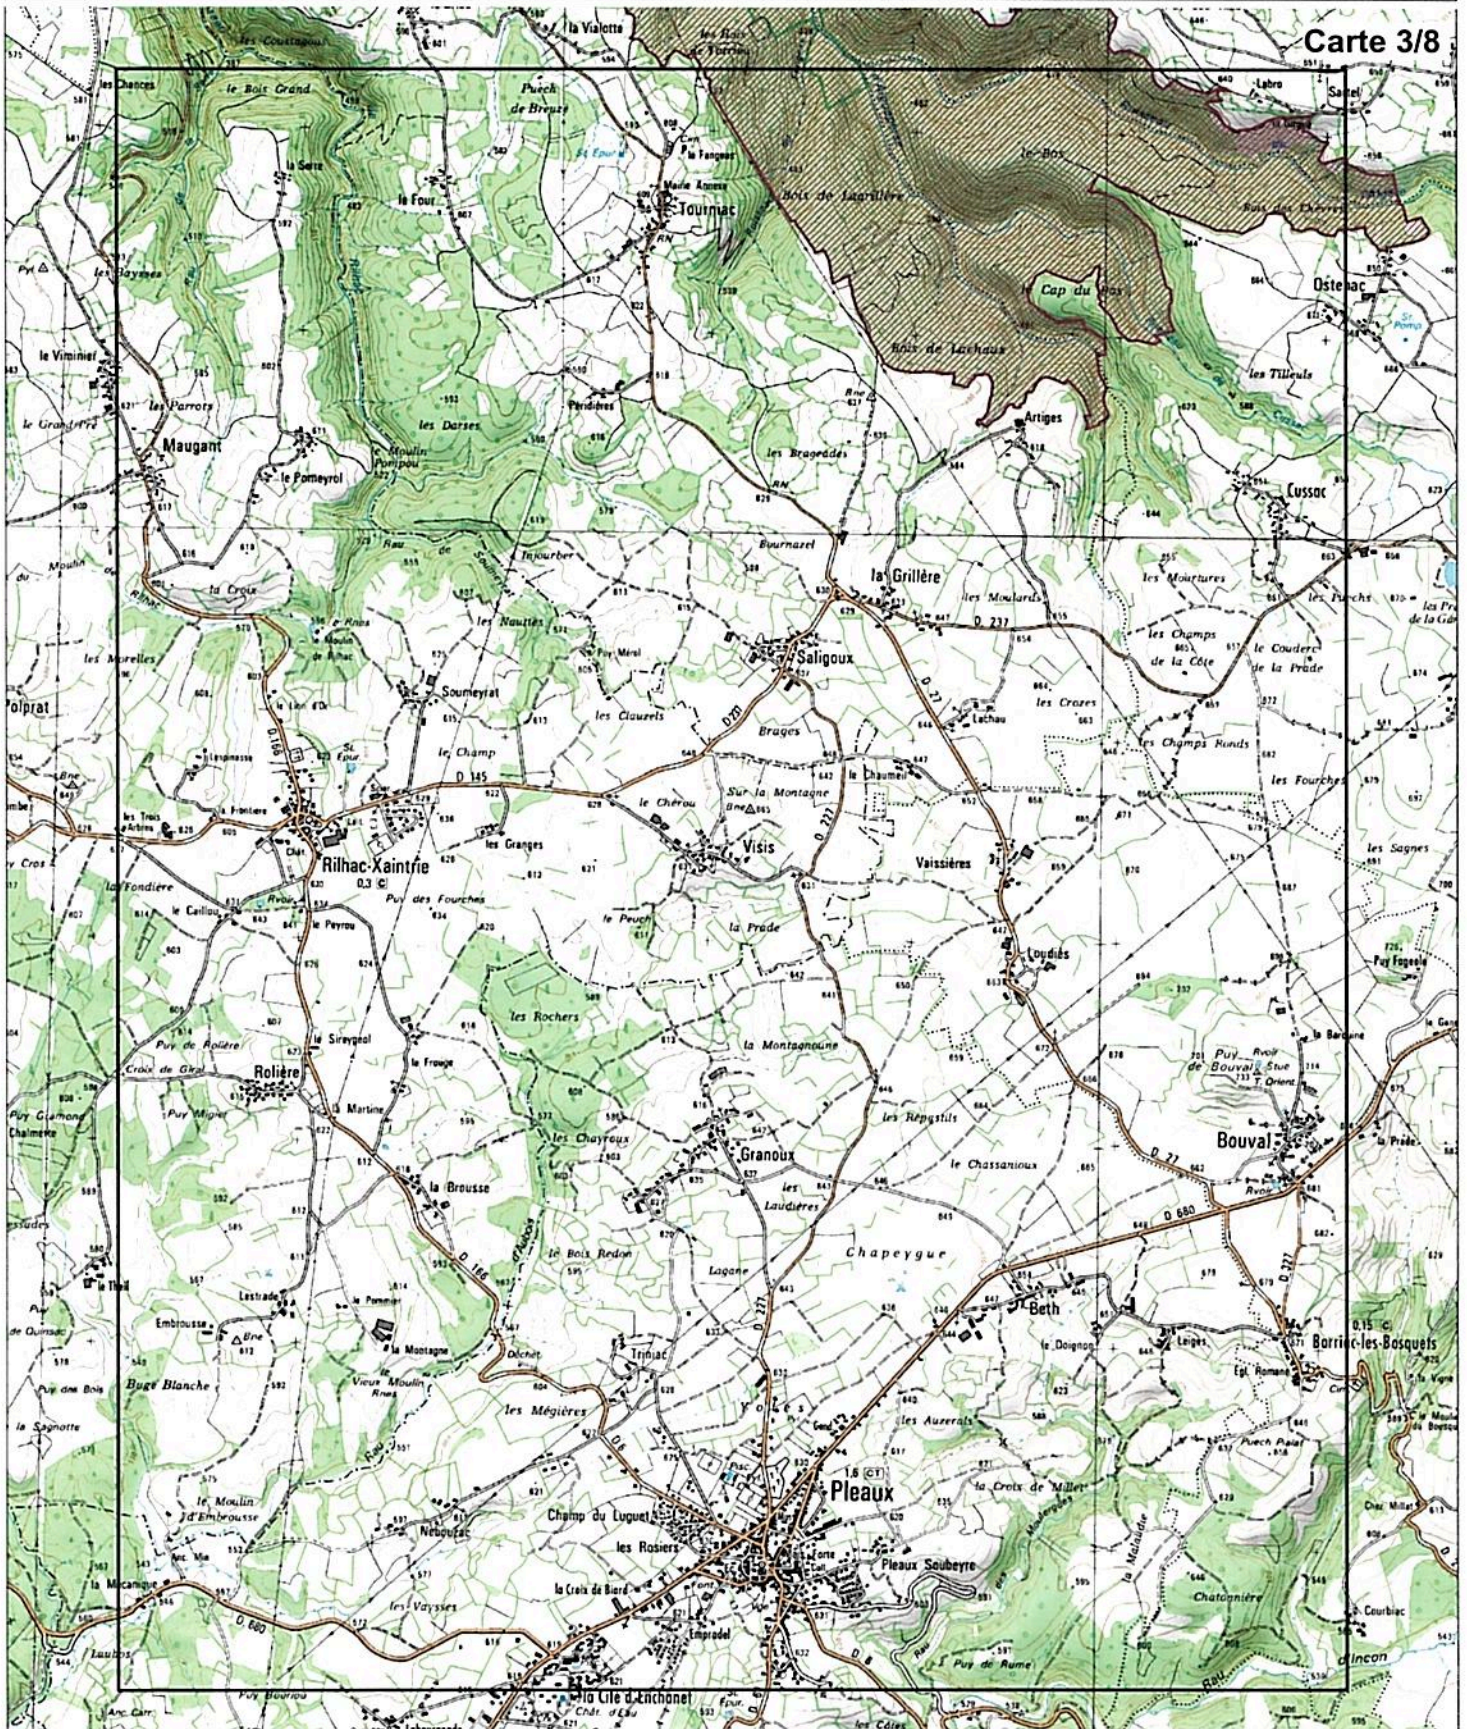

Légende:

ZSC

Echelle 1/25 000

Fonds IGN Scan25

Source des données: DREAL Auvergne (27/11/2013)

Site Natura 2000 "Gorges de la Dordogne, de l'Auze et de la Sumène"  
Zone spéciale de conservation FR8301057 (Département du Cantal)  
Carte n°3/8 au 1/25 000