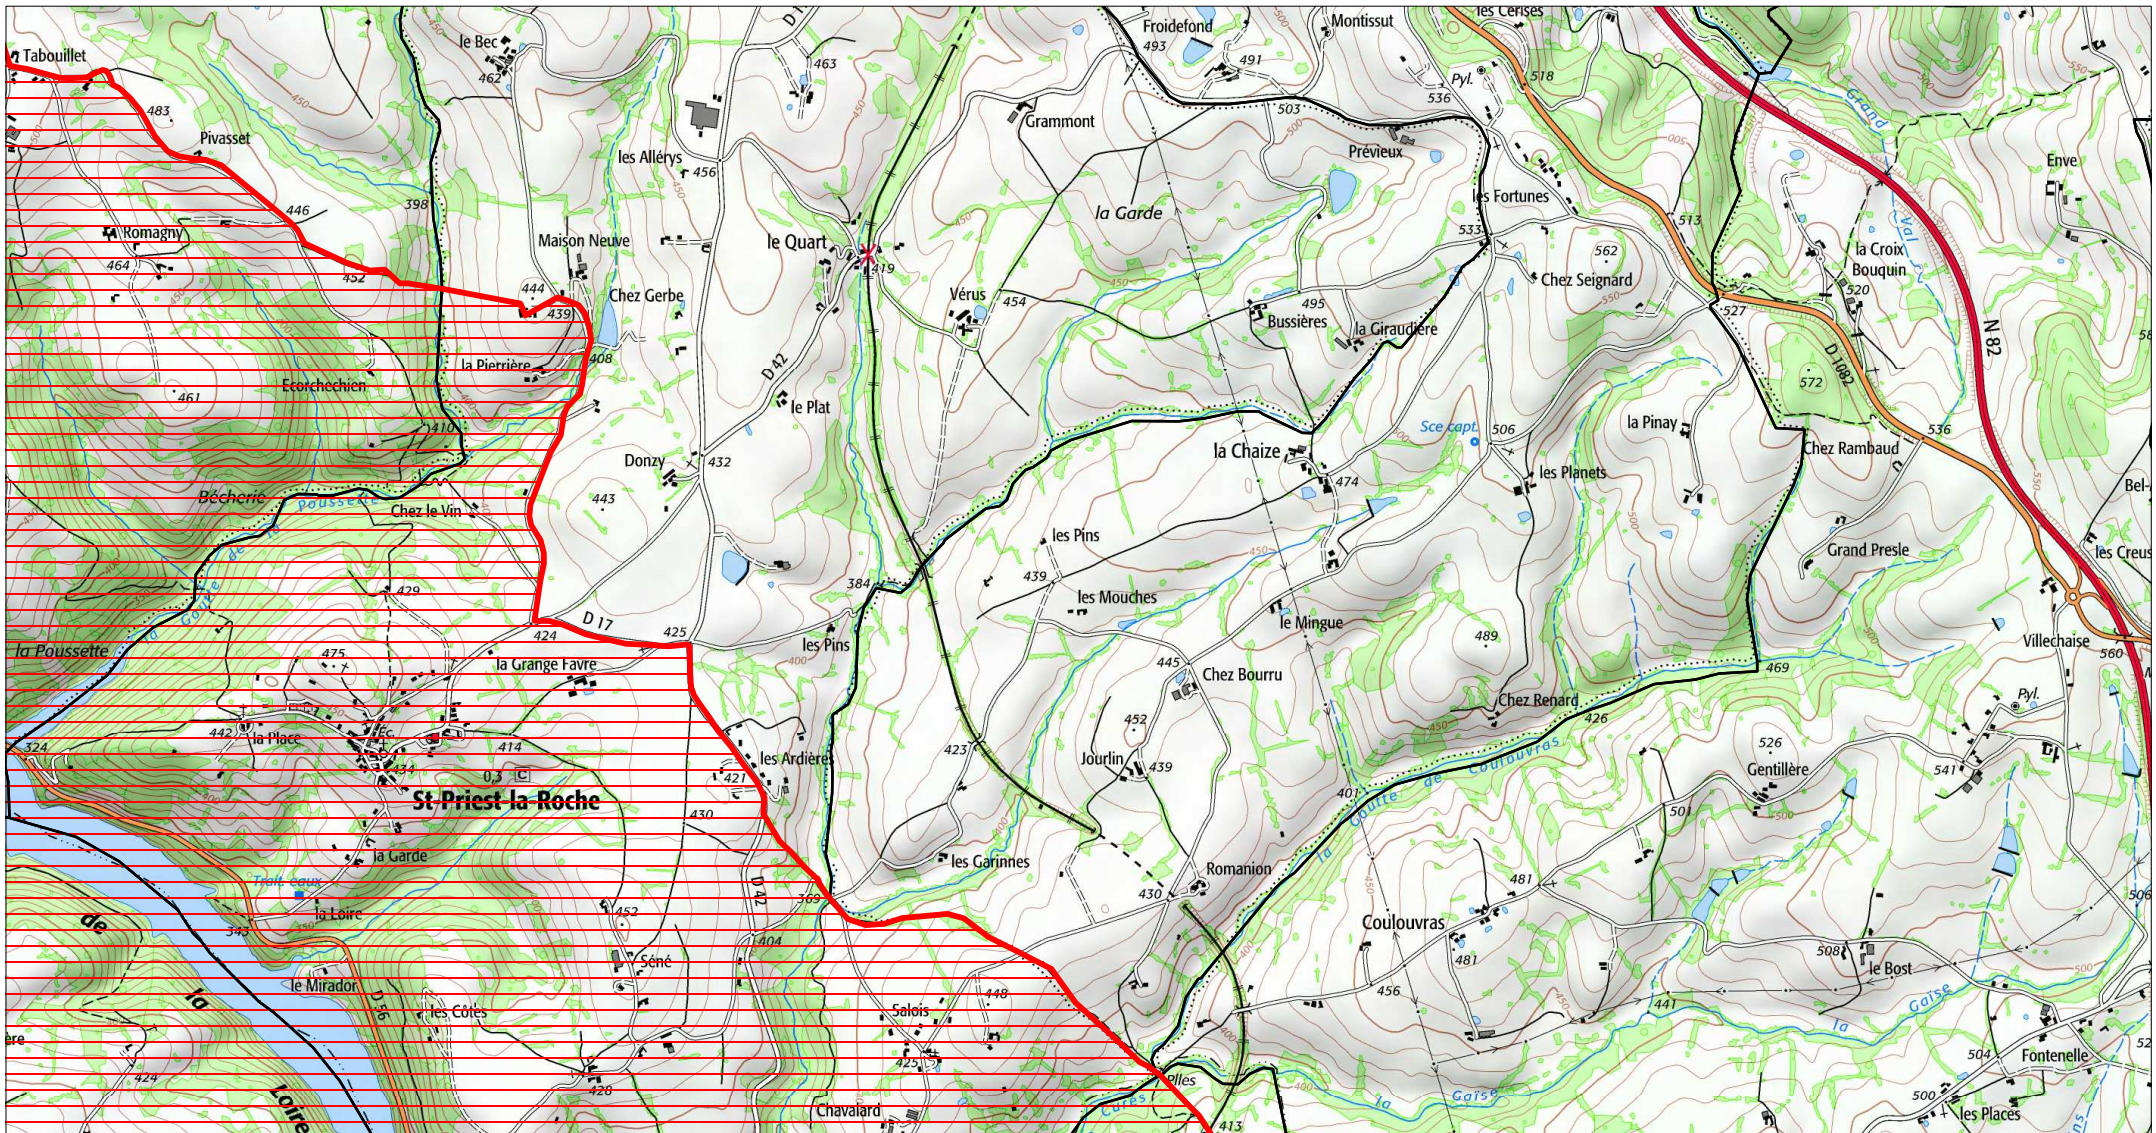

 ZPS

SITE Natura 2000 : "GORGES DE LA LOIRE AVAL"
ZPS FR8212026
(LOIRE)
Carte 3/6 au 1/25 000ème
IGN SCAN 25, données DREAL Rhône-Alpes

 ZPS

0 0.5 1 km

SITE Natura 2000 : "GORGES DE LA LOIRE AVAL"
ZPS FR8212026
(LOIRE)
Carte 4/6 au 1/25 000ème
IGN SCAN 25, données DREAL Rhône-Alpes