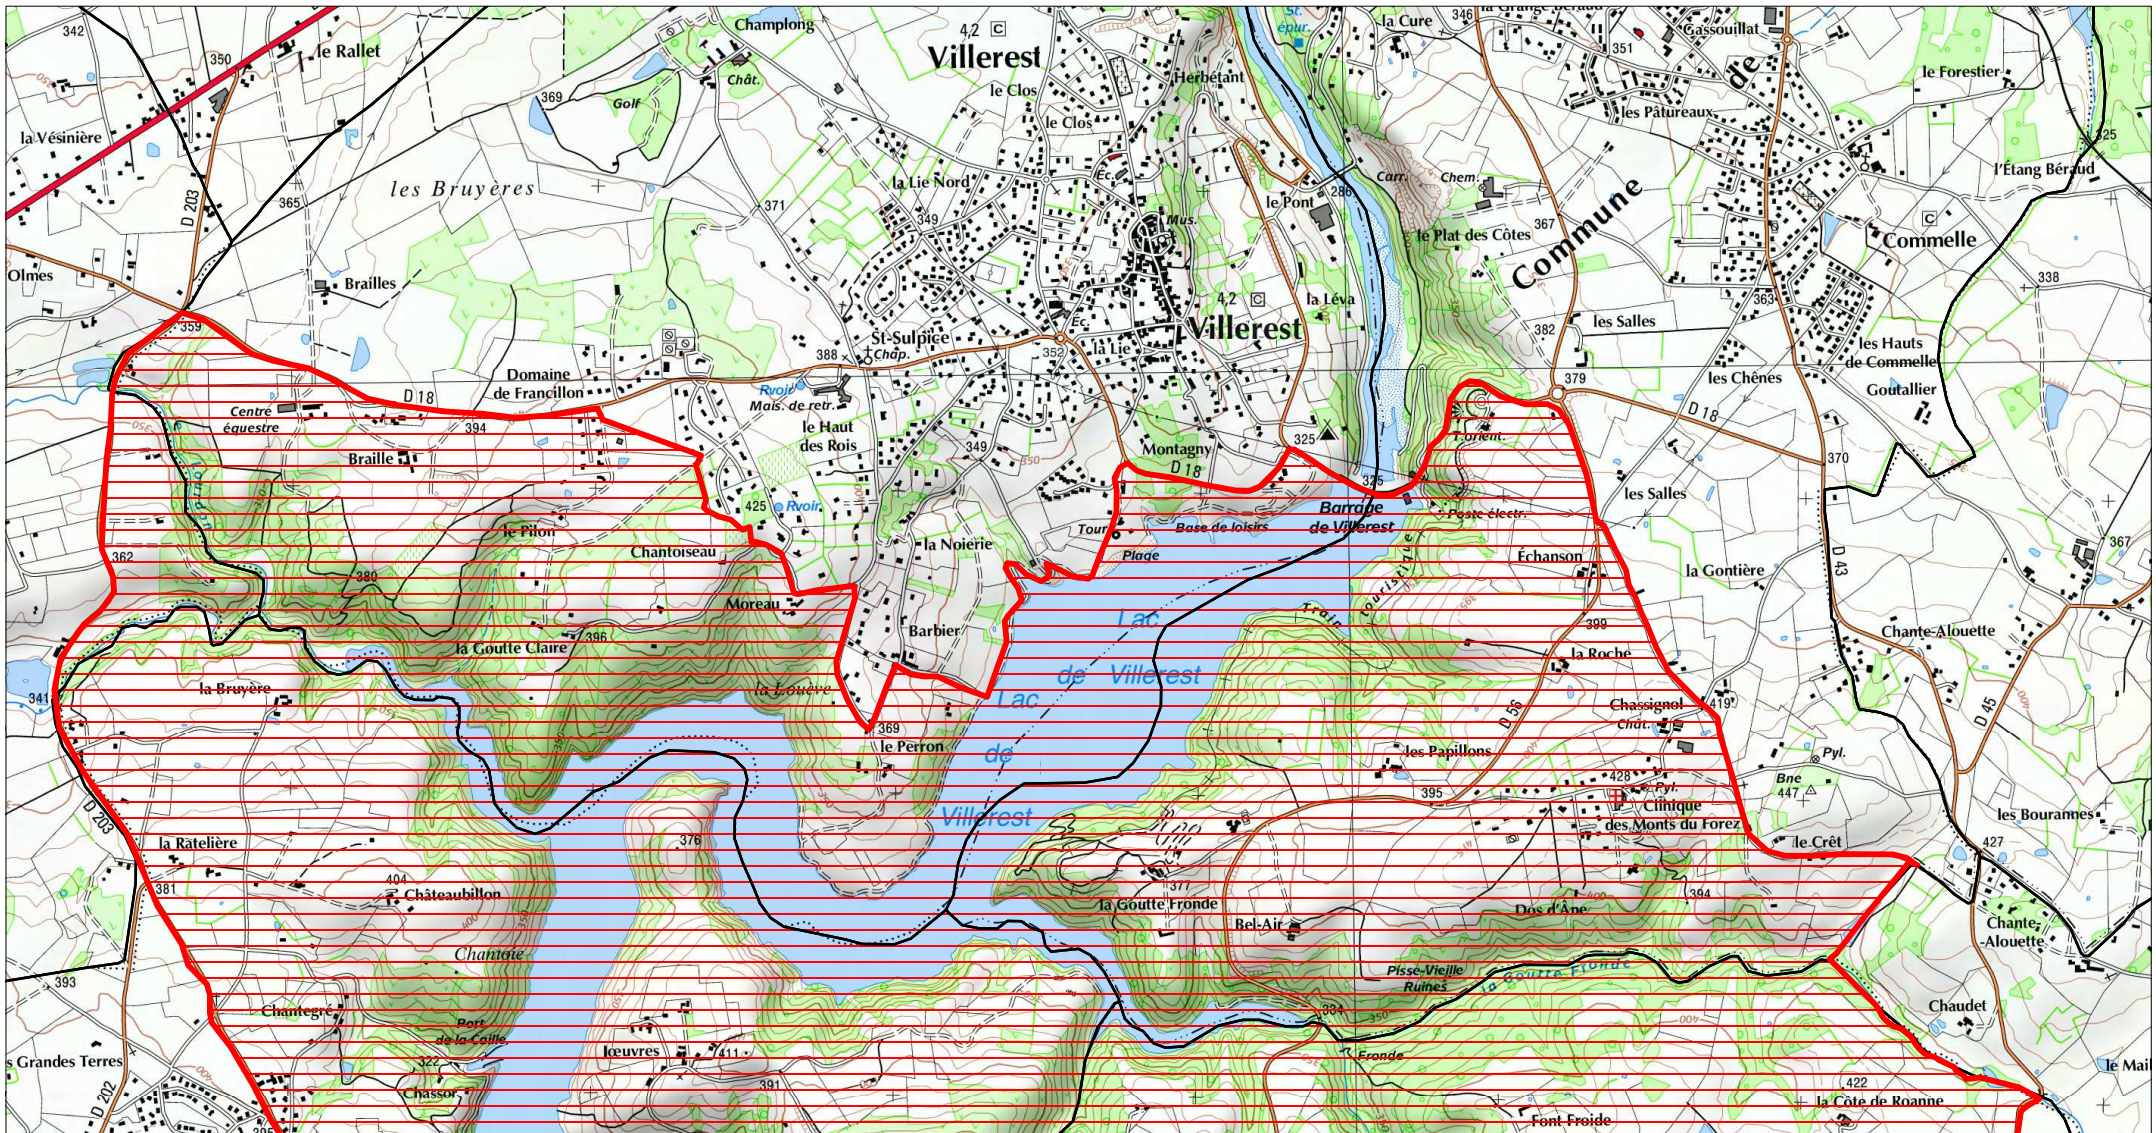

**SITE Natura 2000 : "GORGES DE LA LOIRE AVAL"
ZPS FR8212026
(LOIRE)**

**Carte d'assemblage au 1/164700 et 6 cartes au 1/25 000ème annexées à l'arrêté de désignation
signé le :**

Ministère
de l'Écologie,
du Développement
durable
et de l'Énergie

SITE Natura 2000 : "GORGES DE LA LOIRE AVAL"
ZPS FR8212026
(LOIRE)
Carte 1/6 au 1/25 000ème
IGN SCAN 25, données DREAL Rhône-Alpes

ZPS

SITE Natura 2000 : "GORGES DE LA LOIRE AVAL"
ZPS FR8212026
(LOIRE)
Carte 2/6 au 1/25 000ème
IGN SCAN 25, données DREAL Rhône-Alpes

 ZPS

SITE Natura 2000 : "GORGES DE LA LOIRE AVAL"
ZPS FR8212026
(LOIRE)
Carte 3/6 au 1/25 000ème
IGN SCAN 25, données DREAL Rhône-Alpes

 ZPS

0 0.5 1 km

SITE Natura 2000 : "GORGES DE LA LOIRE AVAL"
ZPS FR8212026
(LOIRE)
Carte 4/6 au 1/25 000ème
IGN SCAN 25, données DREAL Rhône-Alpes