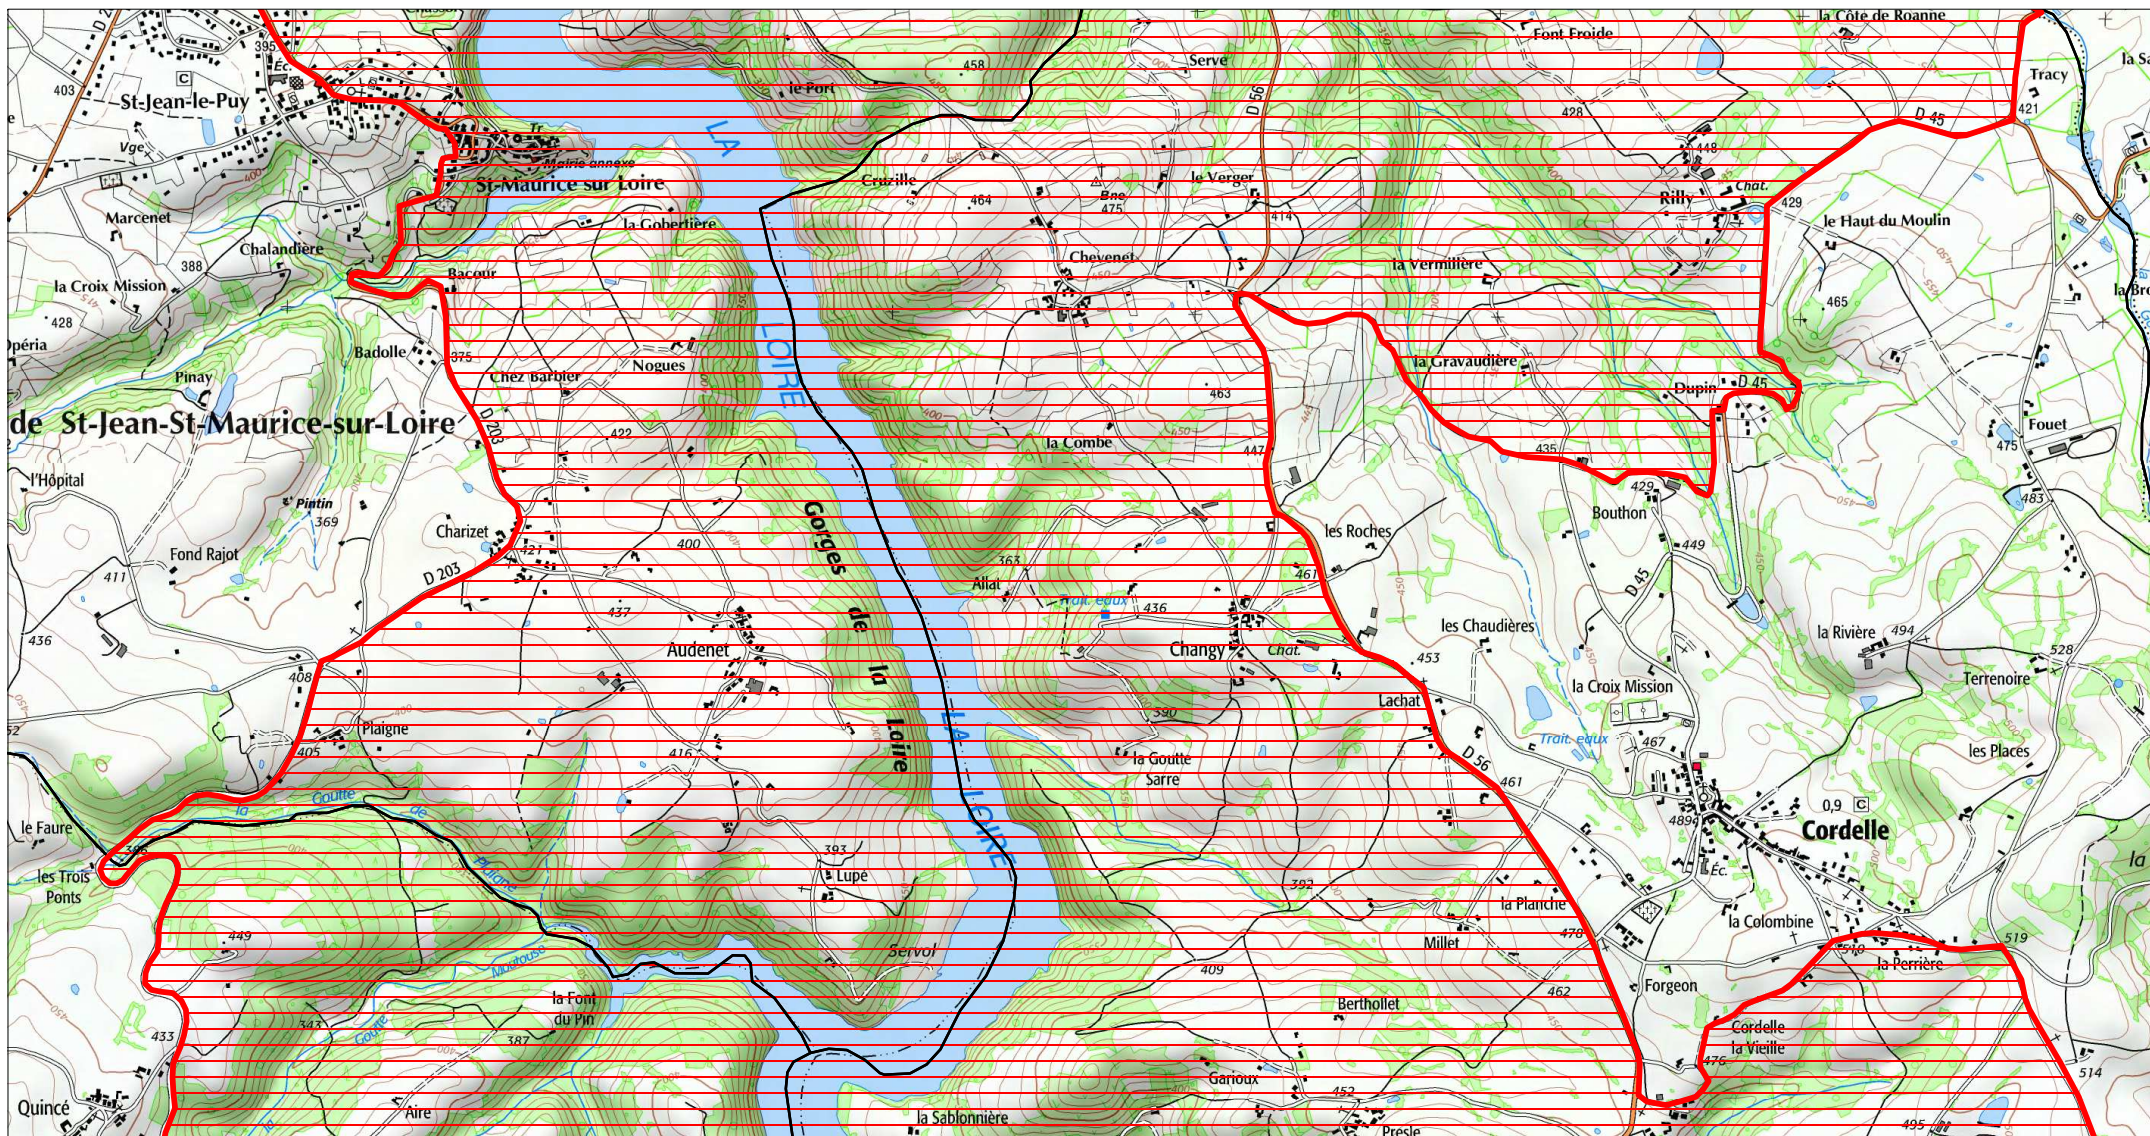

**SITE Natura 2000 : "GORGES DE LA LOIRE AVAL"
ZPS FR8212026
(LOIRE)**

**Carte d'assemblage au 1/164700 et 6 cartes au 1/25 000ème annexées à l'arrêté de désignation
signé le :**

Ministère
de l'Écologie,
du Développement
durable
et de l'Énergie

SITE Natura 2000 : "GORGES DE LA LOIRE AVAL"
ZPS FR8212026
(LOIRE)
Carte 1/6 au 1/25 000ème
IGN SCAN 25, données DREAL Rhône-Alpes

ZPS

SITE Natura 2000 : "GORGES DE LA LOIRE AVAL"
ZPS FR8212026
(LOIRE)
Carte 2/6 au 1/25 000ème
IGN SCAN 25, données DREAL Rhône-Alpes

 ZPS

SITE Natura 2000 : "GORGES DE LA LOIRE AVAL"
ZPS FR8212026
(LOIRE)
Carte 3/6 au 1/25 000ème
IGN SCAN 25, données DREAL Rhône-Alpes

 ZPS

0 0.5 1 km

SITE Natura 2000 : "GORGES DE LA LOIRE AVAL"
ZPS FR8212026
(LOIRE)
Carte 4/6 au 1/25 000ème
IGN SCAN 25, données DREAL Rhône-Alpes