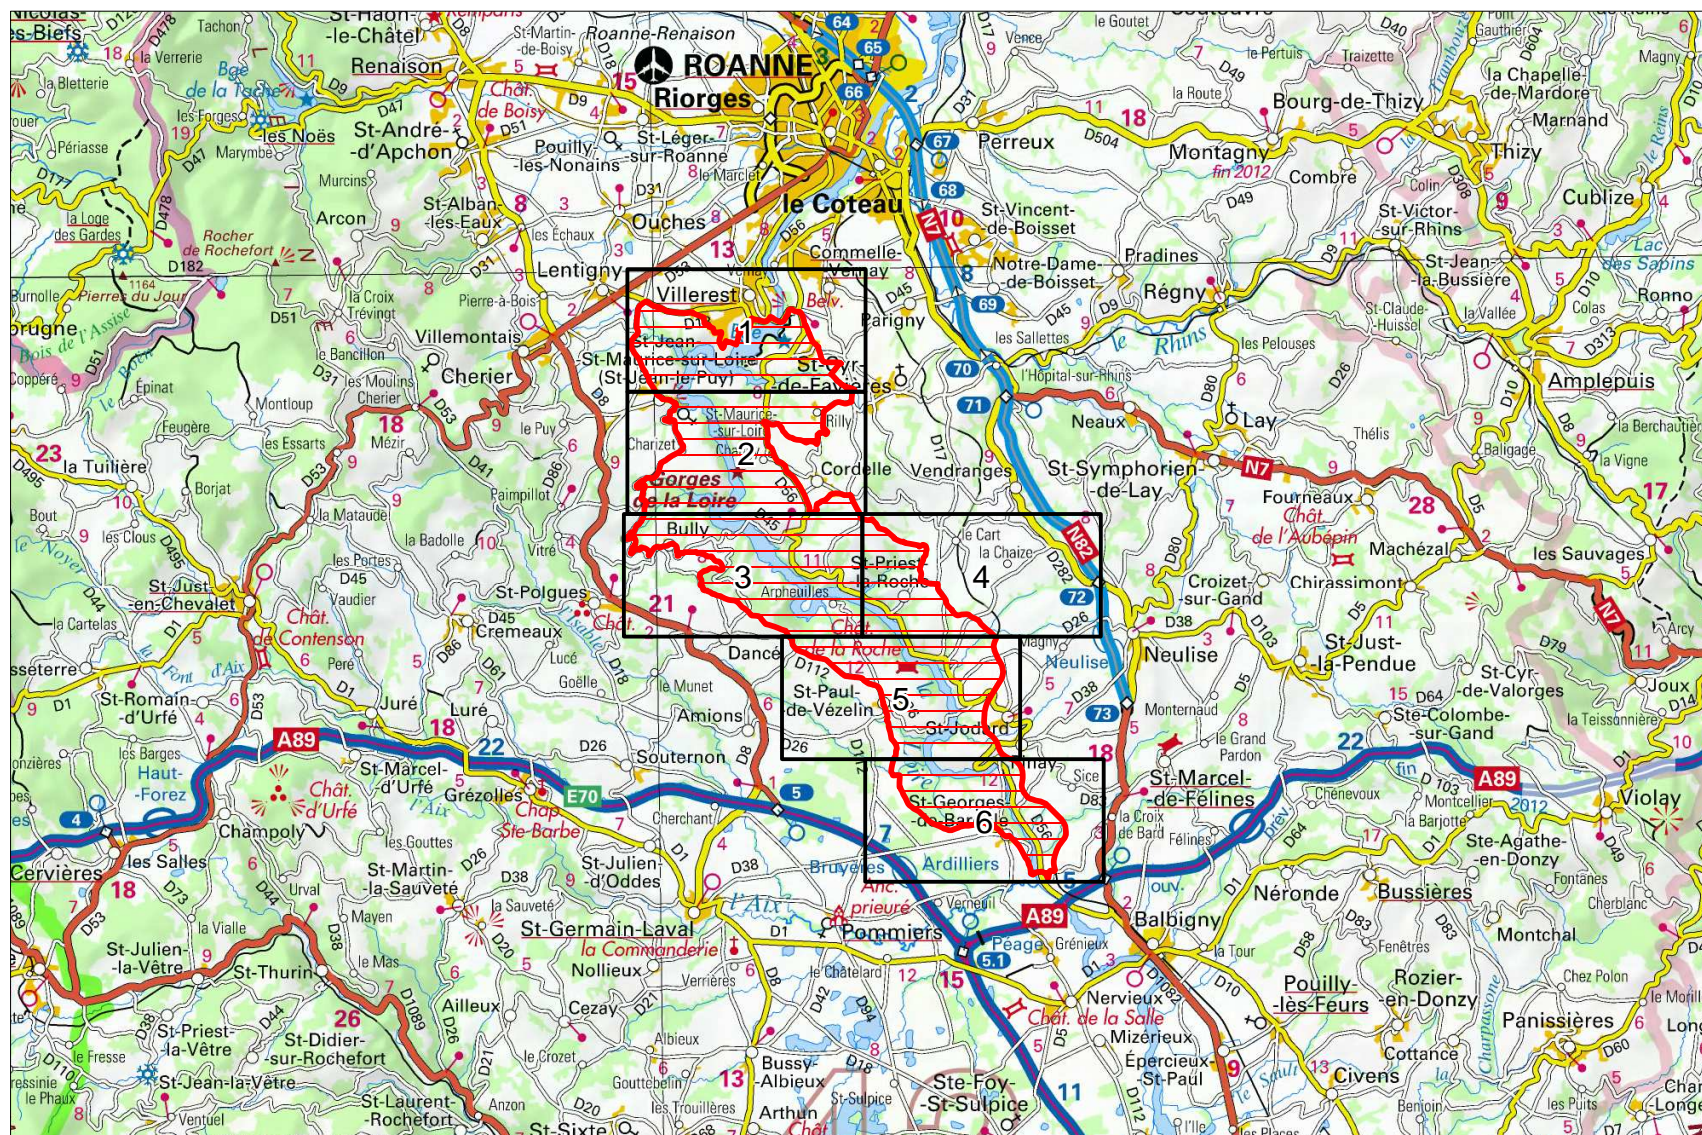

**SITE Natura 2000 : "GORGES DE LA LOIRE AVAL"
ZPS FR8212026
(LOIRE)**

**Carte d'assemblage au 1/164700 et 6 cartes au 1/25 000ème annexées à l'arrêté de désignation
signé le :**

Ministère
de l'Écologie,
du Développement
durable
et de l'Énergie

SITE Natura 2000 : "GORGES DE LA LOIRE AVAL"
ZPS FR8212026
(LOIRE)
Carte 1/6 au 1/25 000ème
IGN SCAN 25, données DREAL Rhône-Alpes

ZPS

SITE Natura 2000 : "GORGES DE LA LOIRE AVAL"
ZPS FR8212026
(LOIRE)
Carte 2/6 au 1/25 000ème
IGN SCAN 25, données DREAL Rhône-Alpes

 ZPS

SITE Natura 2000 : "GORGES DE LA LOIRE AVAL"
ZPS FR8212026
(LOIRE)
Carte 3/6 au 1/25 000ème
IGN SCAN 25, données DREAL Rhône-Alpes

 ZPS

0 0.5 1 km

SITE Natura 2000 : "GORGES DE LA LOIRE AVAL"
ZPS FR8212026
(LOIRE)
Carte 4/6 au 1/25 000ème
IGN SCAN 25, données DREAL Rhône-Alpes