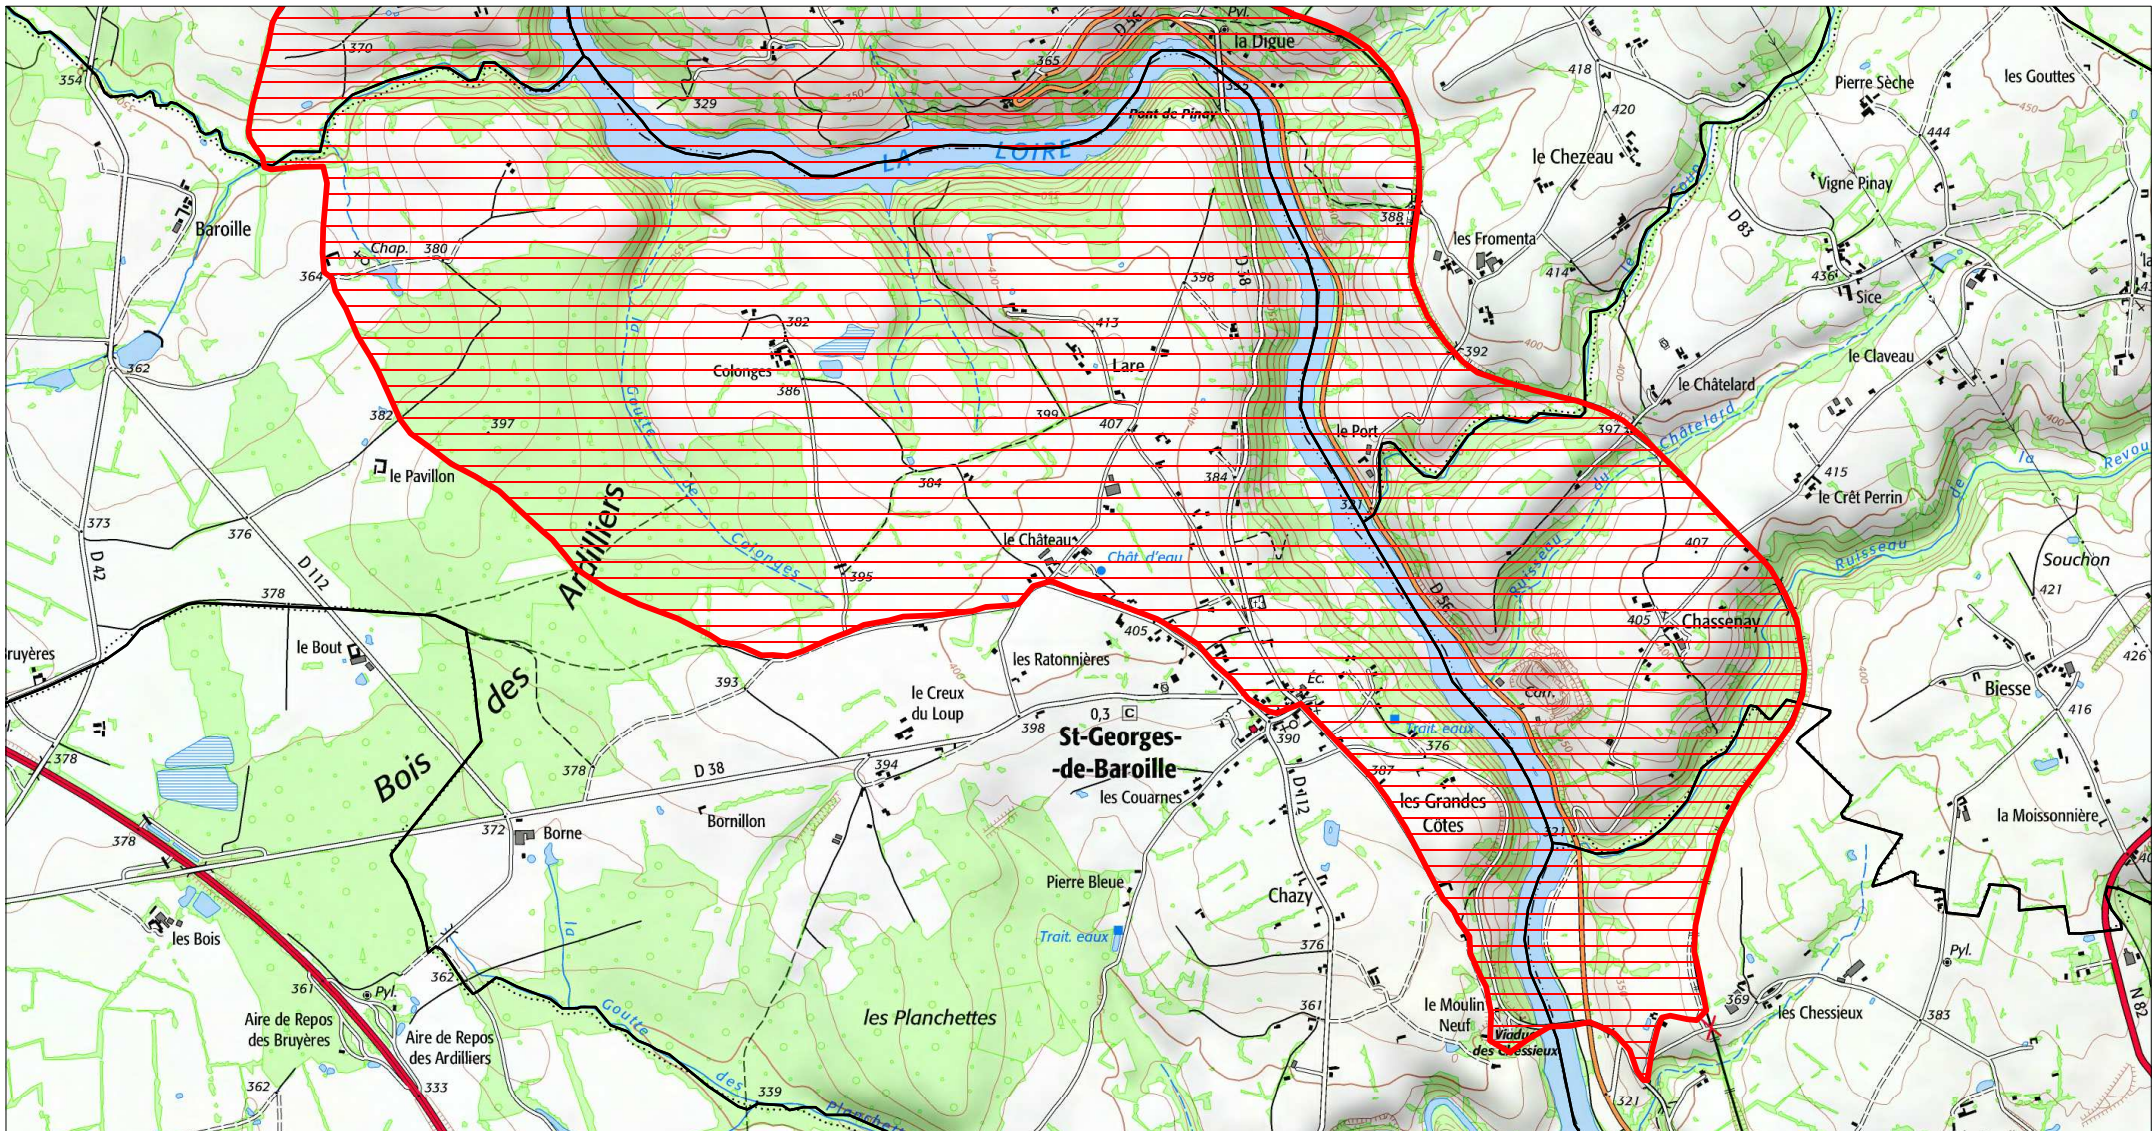

 ZPS

0 0.5 1 km

SITE Natura 2000 : "GORGES DE LA LOIRE AVAL"
ZPS FR8212026
(LOIRE)
Carte 5/6 au 1/25 000ème
IGN SCAN 25, données DREAL Rhône-Alpes

5/6

ZPS

Scan 25 IGN ©

SITE Natura 2000 : "GORGES DE LA LOIRE AVAL"
ZPS FR8212026
(LOIRE)
Carte 6/6 au 1/25 000ème
IGN SCAN 25, données DREAL Rhône-Alpes

6/6

 ZPS

Scan 25 IGN ©