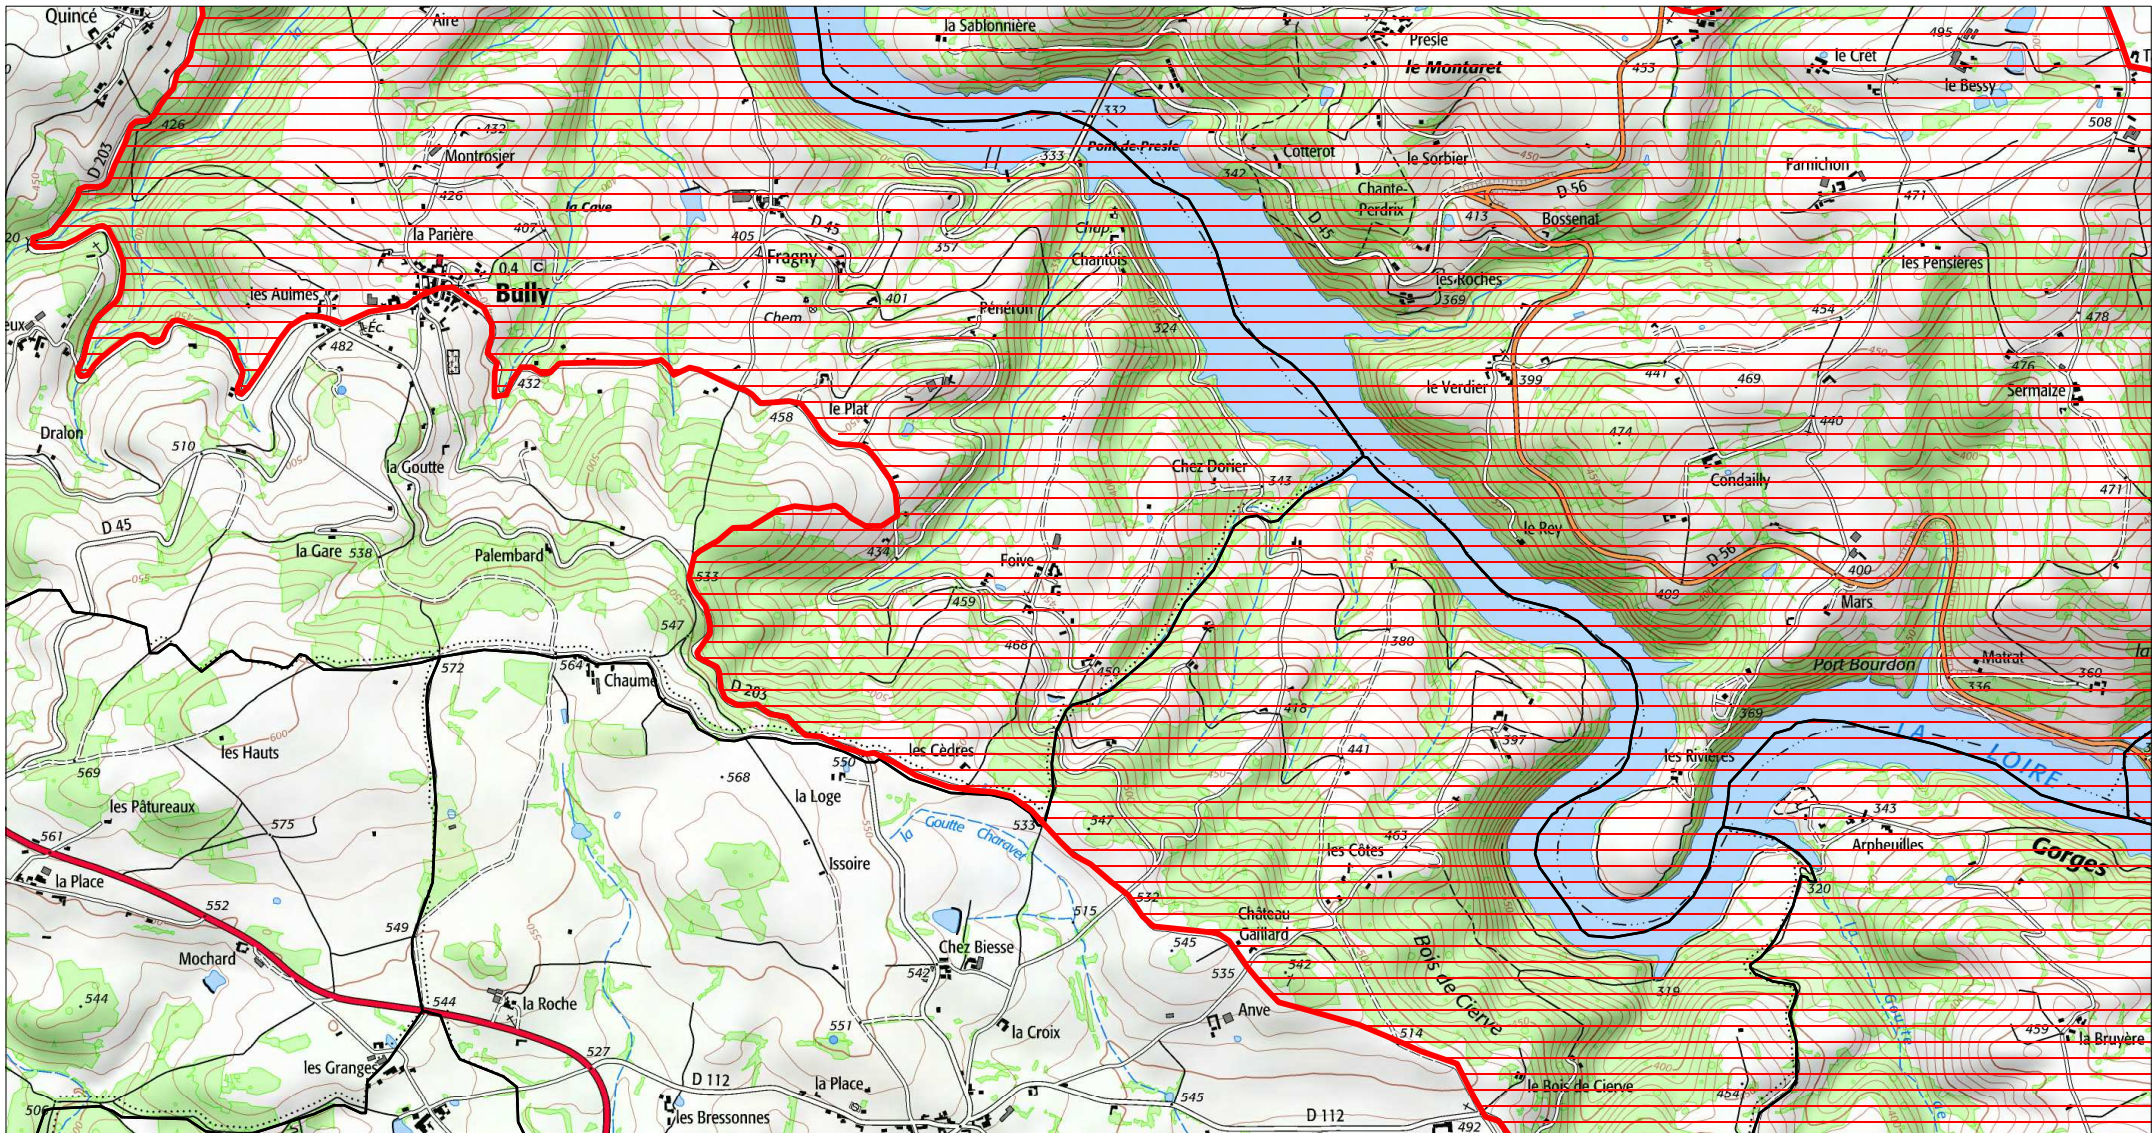

**SITE Natura 2000 : "GORGES DE LA LOIRE AVAL"
ZPS FR8212026
(LOIRE)**

**Carte d'assemblage au 1/164700 et 6 cartes au 1/25 000ème annexées à l'arrêté de désignation
signé le :**

Ministère
de l'Écologie,
du Développement
durable
et de l'Énergie

SITE Natura 2000 : "GORGES DE LA LOIRE AVAL"
ZPS FR8212026
(LOIRE)
Carte 1/6 au 1/25 000ème
IGN SCAN 25, données DREAL Rhône-Alpes

ZPS

SITE Natura 2000 : "GORGES DE LA LOIRE AVAL"
ZPS FR8212026
(LOIRE)
Carte 2/6 au 1/25 000ème
IGN SCAN 25, données DREAL Rhône-Alpes

 ZPS

SITE Natura 2000 : "GORGES DE LA LOIRE AVAL"
ZPS FR8212026
(LOIRE)
Carte 3/6 au 1/25 000ème
IGN SCAN 25, données DREAL Rhône-Alpes

 ZPS

0 0.5 1 km

SITE Natura 2000 : "GORGES DE LA LOIRE AVAL"
ZPS FR8212026
(LOIRE)
Carte 4/6 au 1/25 000ème
IGN SCAN 25, données DREAL Rhône-Alpes