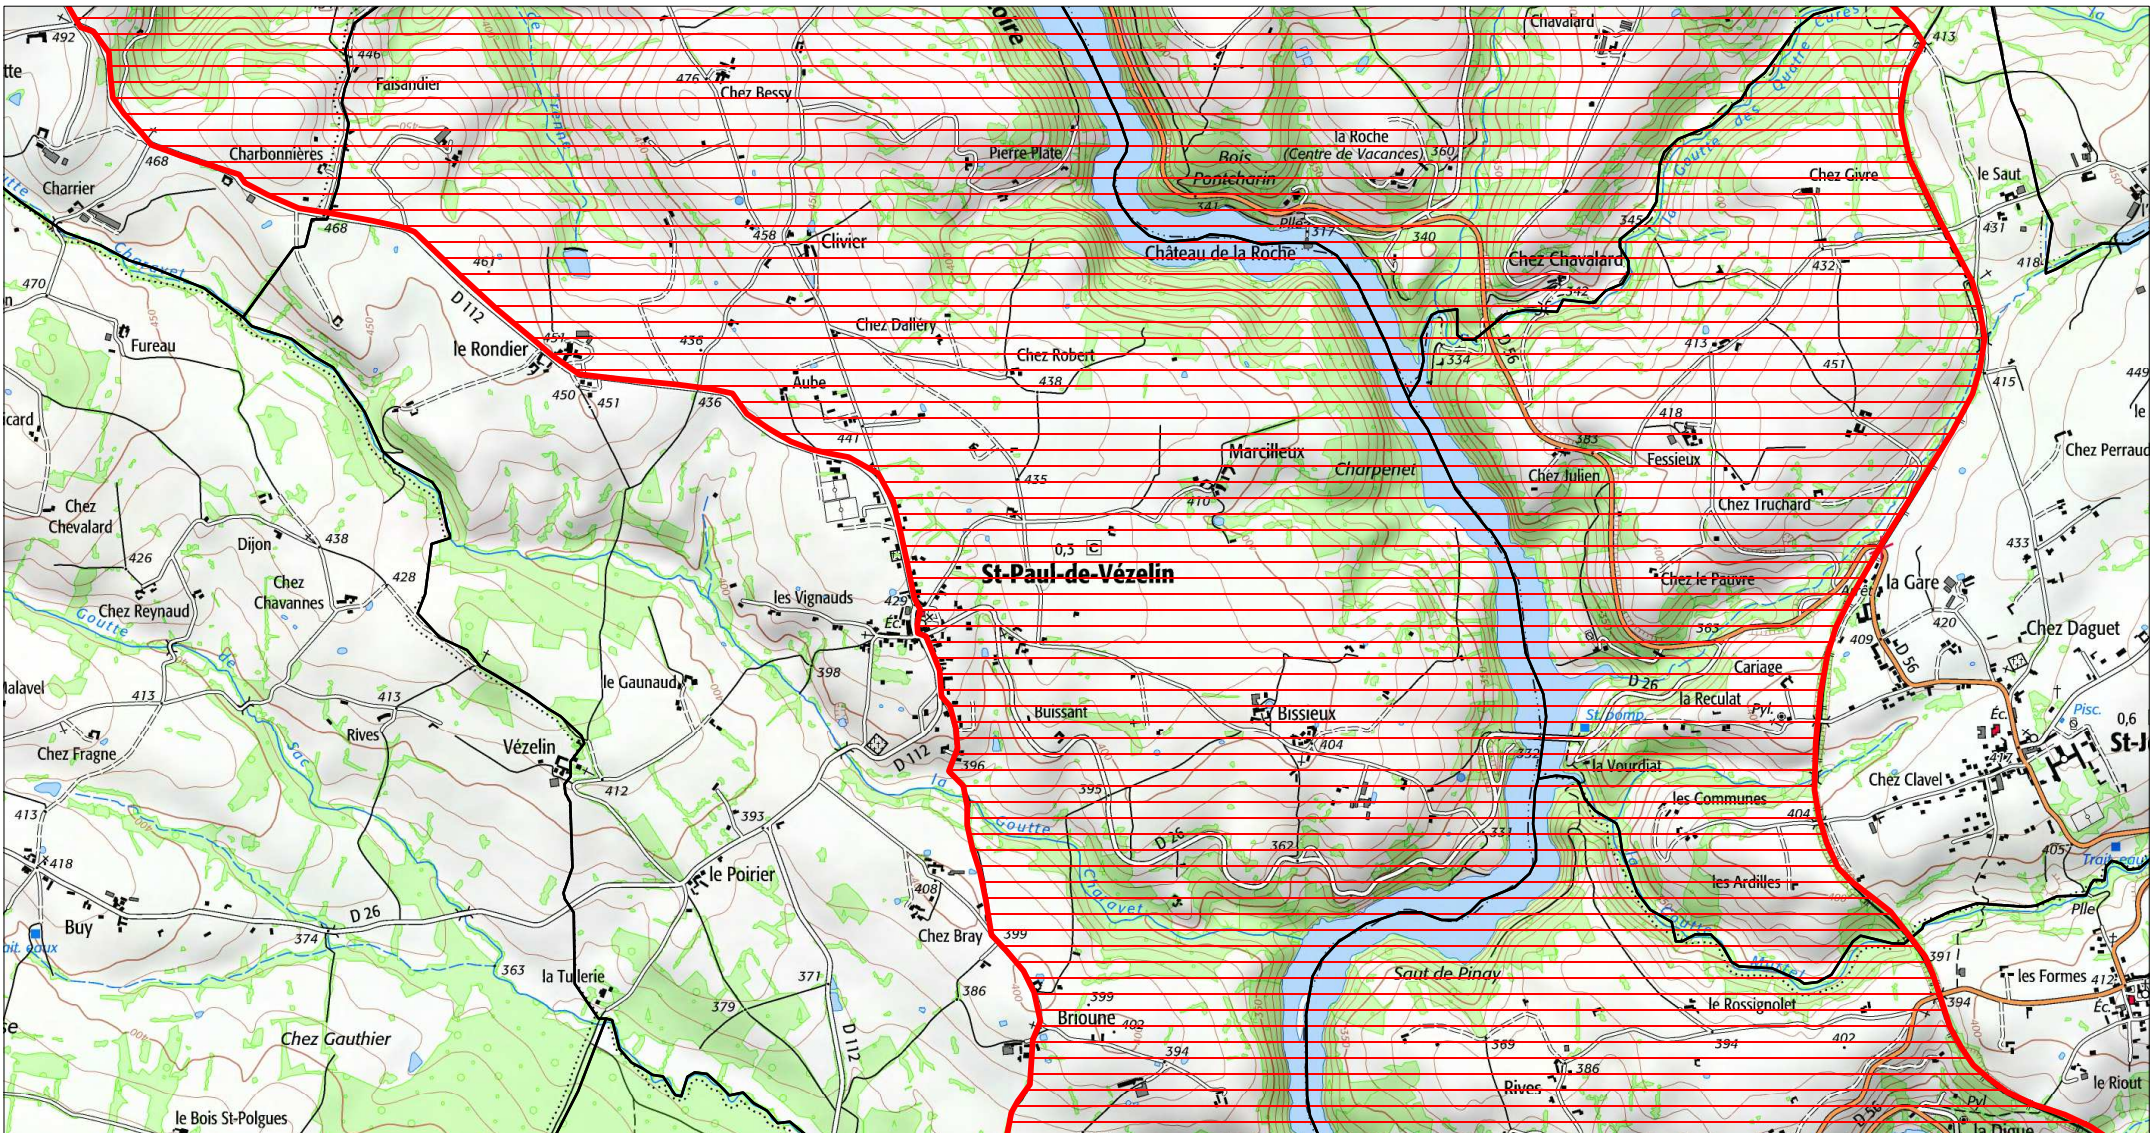

SITE Natura 2000 : "GORGES DE LA LOIRE AVAL"
ZPS FR8212026
(LOIRE)
Carte 5/6 au 1/25 000ème
IGN SCAN 25, données DREAL Rhône-Alpes

5/6