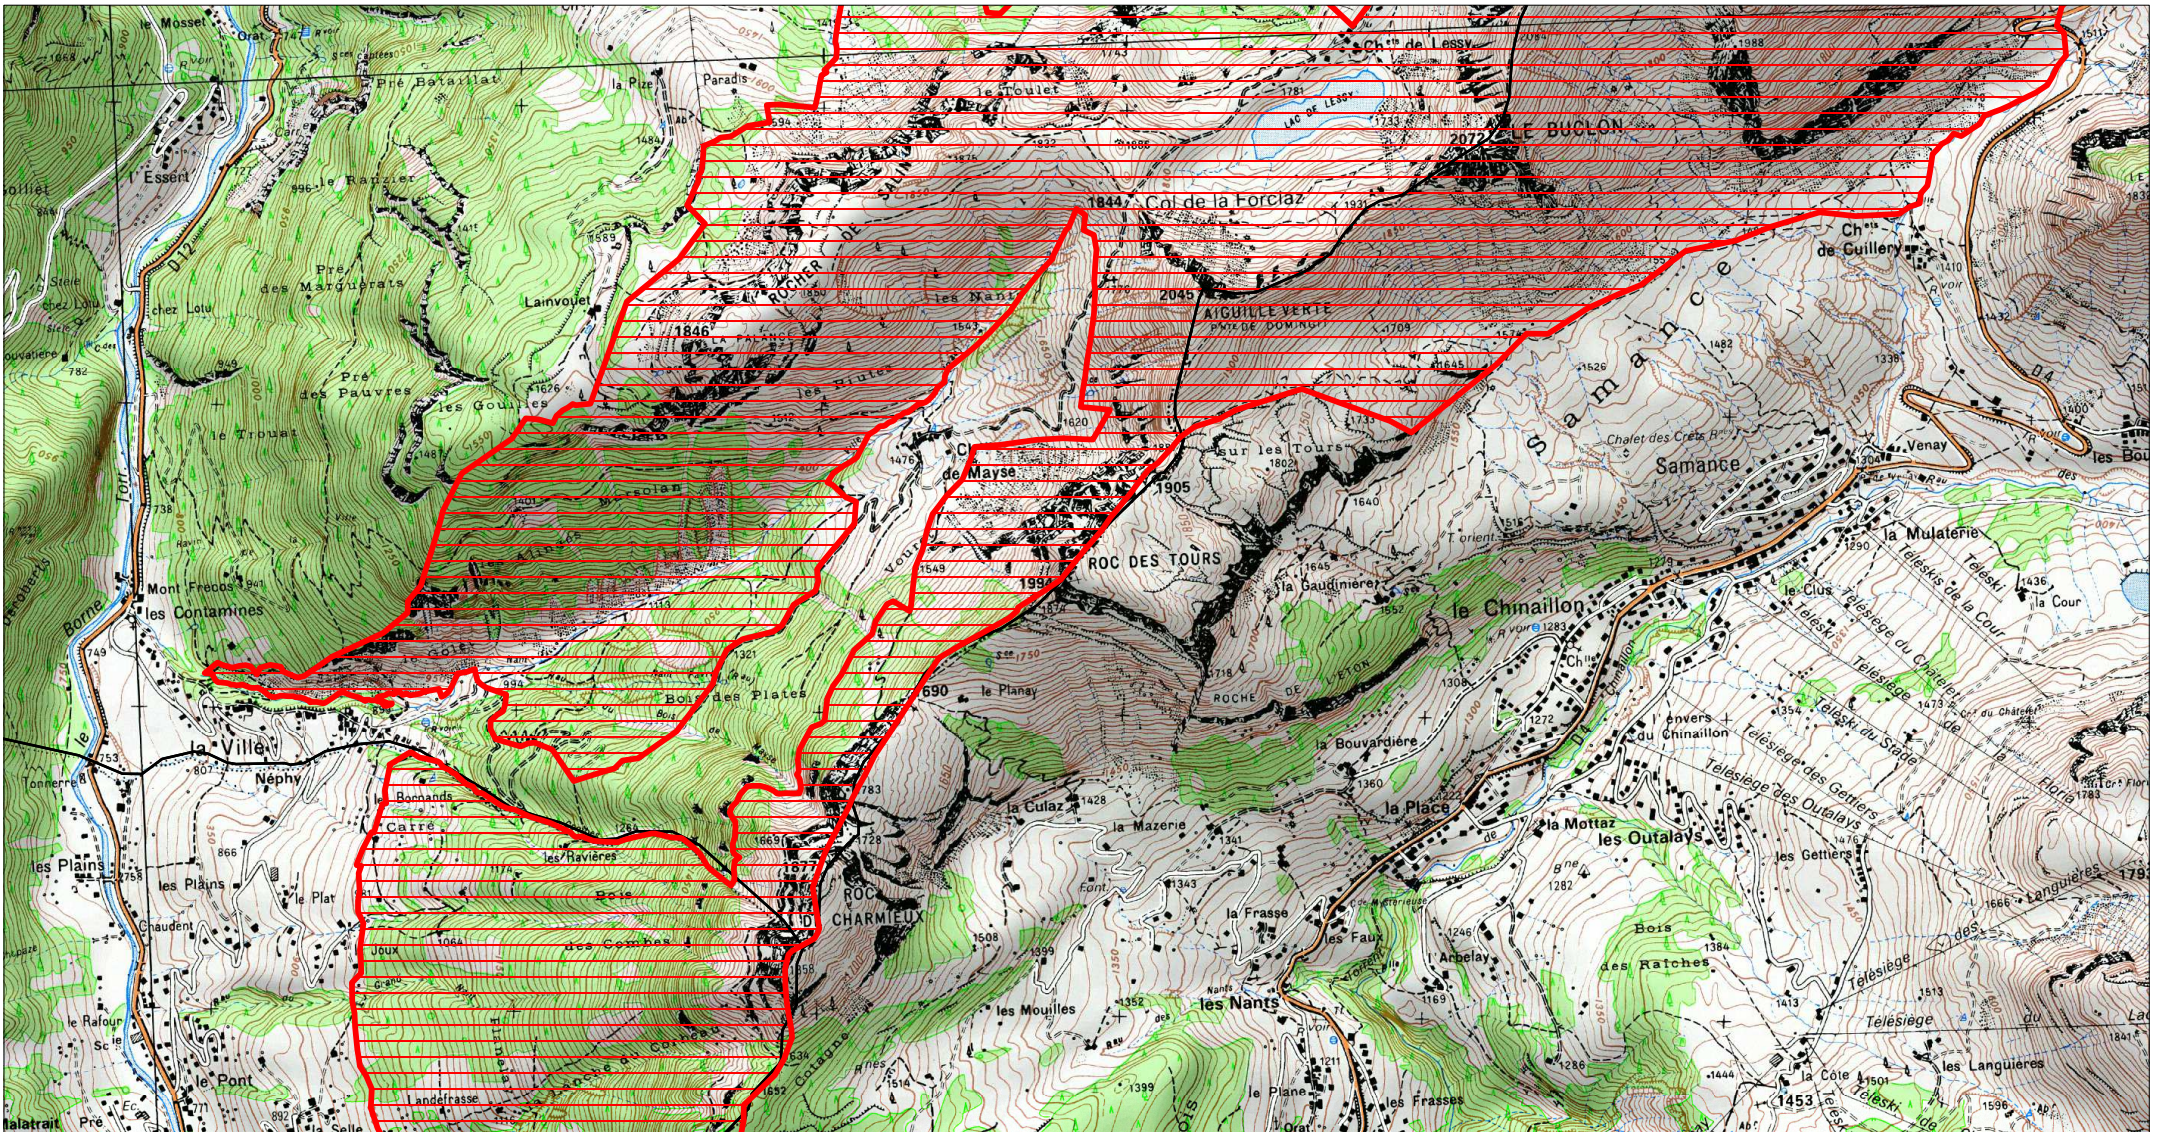

**SITE NATURA 2000 MASSIF DU BARGY (ZPS)**  
**FR8210106 (HAUTE-SAVOIE)**  
**Carte au 1/25 000 (fond IGN Scan 25) annexée à l'arrêté de désignation**  
**signé le :**

**SITE NATURA 200 MASSIF DU BARGY (ZPS)  
FR8210106 (HAUTE-SAVOIE)  
Carte au 1/25 000 (fond IGN Scan 25) annexée à l'arrêté de désignation  
signé le :**

 ZPS

0 0.5 1 km  
Echelle: 1:25 000

**SITE NATURA 200 MASSIF DU BARGY (ZPS)  
FR8210106 (HAUTE-SAOVIE)  
Carte au 1/25 000 (fond IGN Scan 25) annexée à l'arrêté de désignation  
signé le :**

 ZPS

0 0.5 1 km  
Echelle: 1:25 000

**SITE NATURA 200 MASSIF DU BARGY (ZPS)  
FR8210106 (HAUTE-SAOVIE)  
Carte au 1/25 000 (fond IGN Scan 25) annexée à l'arrêté de désignation  
signé le :**

**SITE NATURA 200 MASSIF DU BARGY (ZPS)  
FR8210106 (HAUTE-SAVOIE)  
Carte au 1/25 000 (fond IGN Scan 25) annexée à l'arrêté de désignation  
signé le :**

**SITE NATURA 200 MASSIF DU BARGY (ZPS)  
FR8210106 (HAUTE-SAVOIE)  
Carte au 1/25 000 (fond IGN Scan 25) annexée à l'arrêté de désignation  
signé le :**

**SITE NATURA 200 MASSIF DU BARGY (ZPS)**  
**FR8210106 (HAUTE-SAVOIE)**  
Carte au 1/25 000 (fond IGN Scan 25) annexée à l'arrêté de désignation  
signé le :