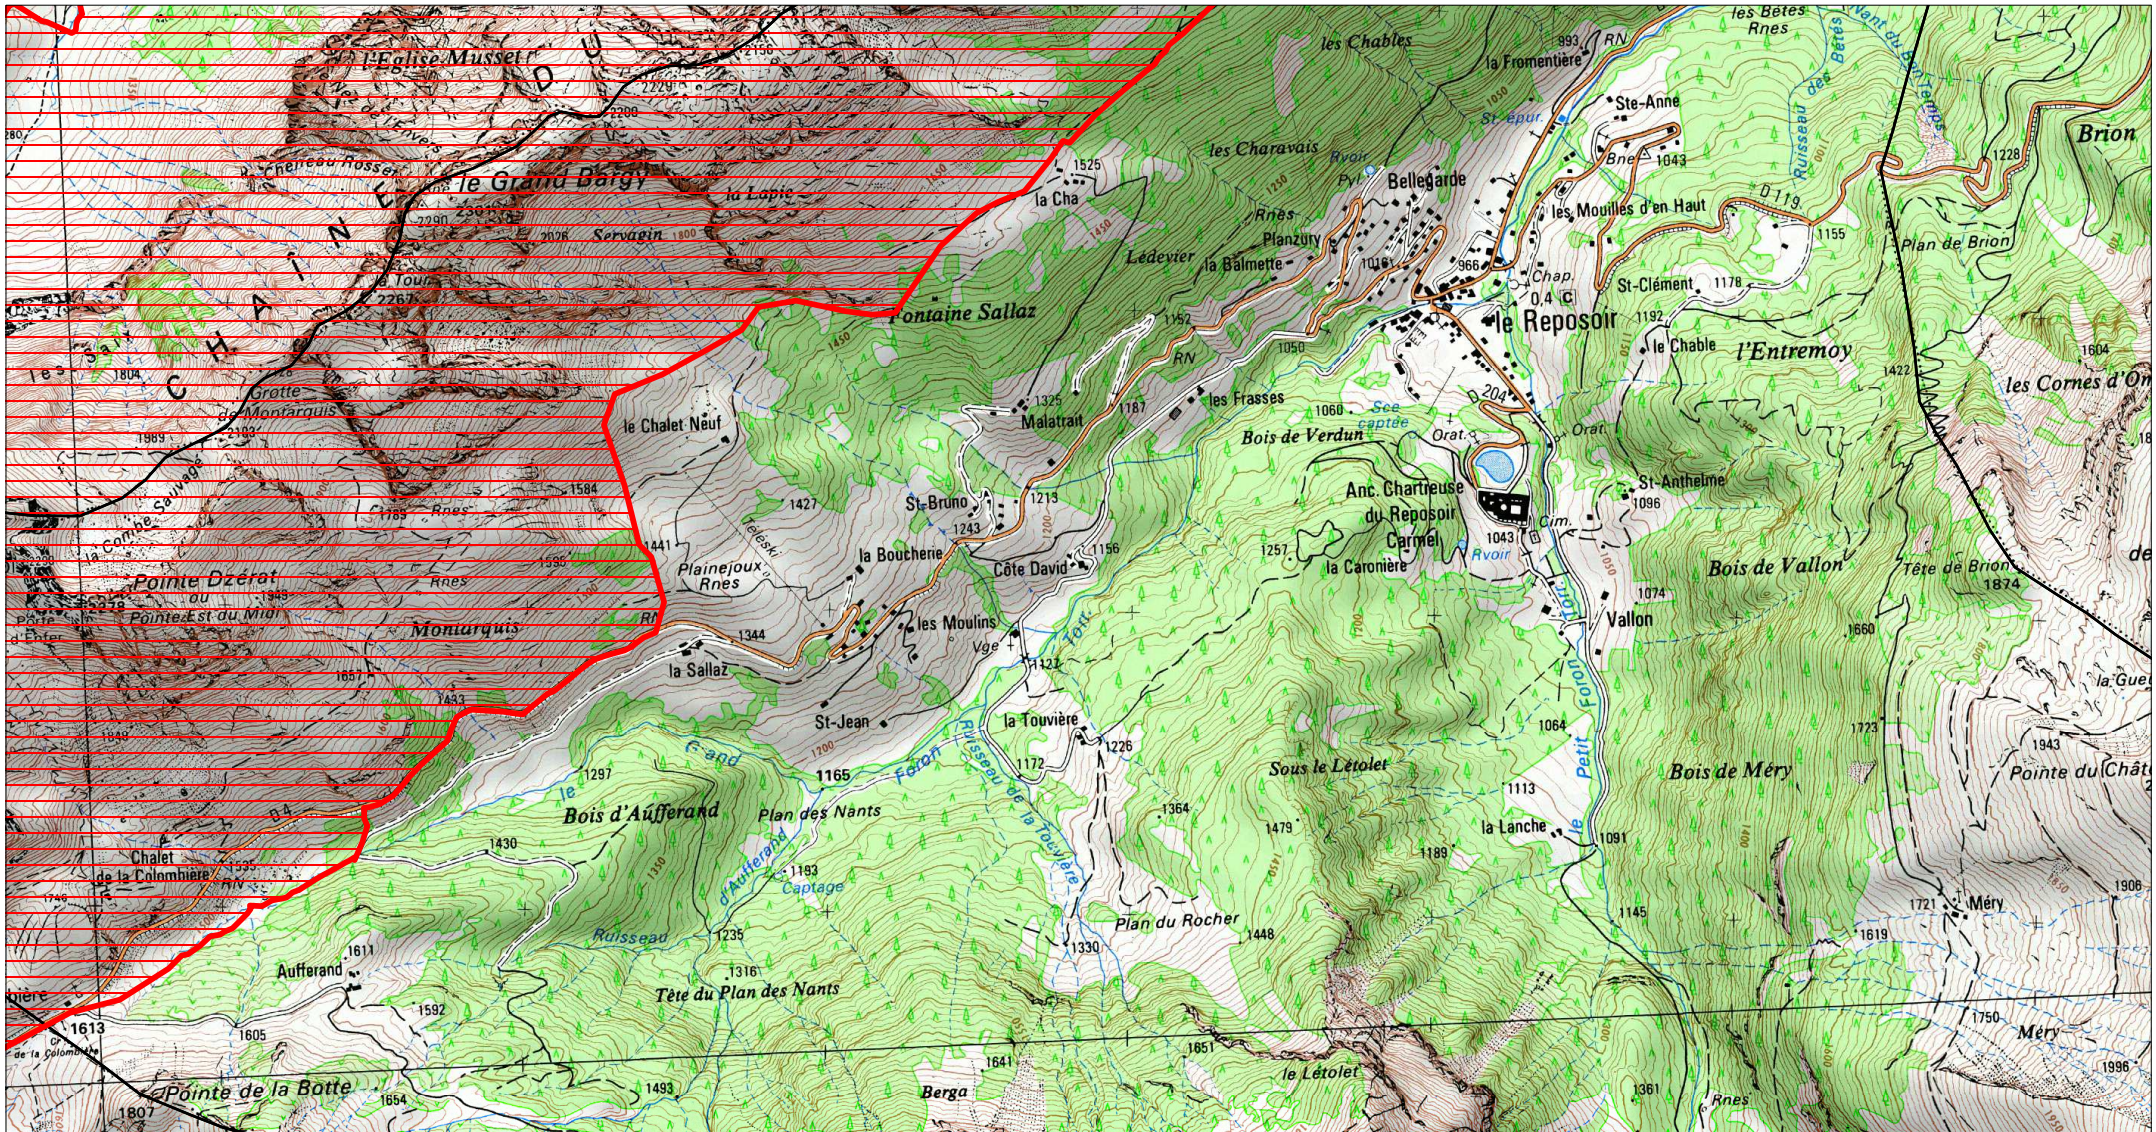

**SITE NATURA 2000 MASSIF DU BARGY (ZPS)**  
**FR8210106 (HAUTE-SAVOIE)**  
**Carte au 1/25 000 (fond IGN Scan 25) annexée à l'arrêté de désignation**  
**signé le :**

**SITE NATURA 200 MASSIF DU BARGY (ZPS)  
FR8210106 (HAUTE-SAVOIE)  
Carte au 1/25 000 (fond IGN Scan 25) annexée à l'arrêté de désignation  
signé le :**

 ZPS

0 0.5 1 km  
Echelle: 1:25 000

**SITE NATURA 200 MASSIF DU BARGY (ZPS)  
FR8210106 (HAUTE-SAOVIE)  
Carte au 1/25 000 (fond IGN Scan 25) annexée à l'arrêté de désignation  
signé le :**

 ZPS

0 0.5 1 km  
Echelle: 1:25 000

**SITE NATURA 200 MASSIF DU BARGY (ZPS)  
FR8210106 (HAUTE-SAOVIE)  
Carte au 1/25 000 (fond IGN Scan 25) annexée à l'arrêté de désignation  
signé le :**

**SITE NATURA 200 MASSIF DU BARGY (ZPS)  
FR8210106 (HAUTE-SAVOIE)  
Carte au 1/25 000 (fond IGN Scan 25) annexée à l'arrêté de désignation  
signé le :**