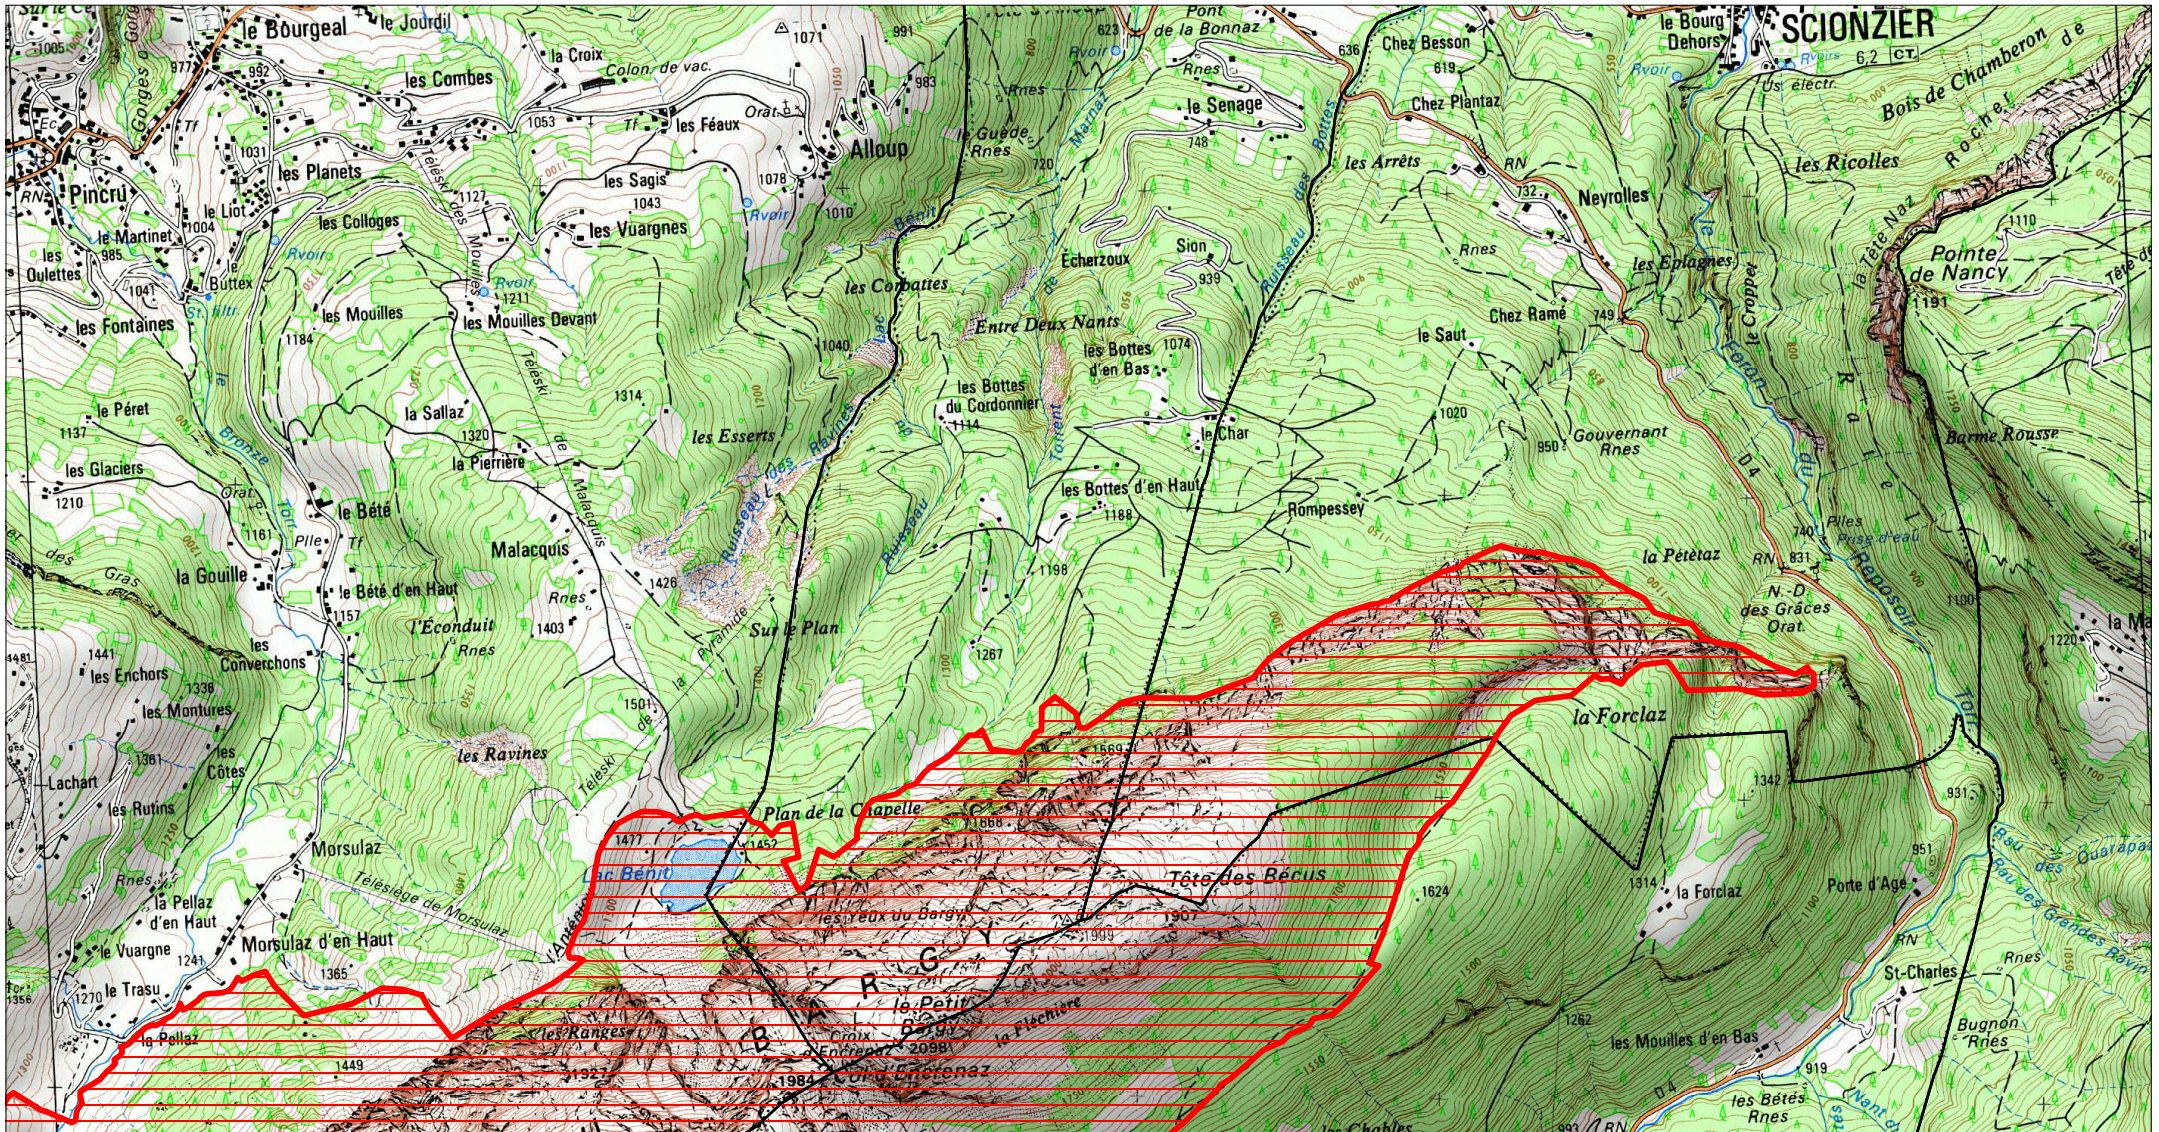

**SITE NATURA 2000 MASSIF DU BARGY (ZPS)**  
**FR8210106 (HAUTE-SAVOIE)**  
**Carte au 1/25 000 (fond IGN Scan 25) annexée à l'arrêté de désignation**  
**signé le :**

**SITE NATURA 200 MASSIF DU BARGY (ZPS)  
FR8210106 (HAUTE-SAVOIE)  
Carte au 1/25 000 (fond IGN Scan 25) annexée à l'arrêté de désignation  
signé le :**

 ZPS

0 0.5 1 km  
Echelle: 1:25 000

**SITE NATURA 200 MASSIF DU BARGY (ZPS)  
FR8210106 (HAUTE-SAOVIE)  
Carte au 1/25 000 (fond IGN Scan 25) annexée à l'arrêté de désignation  
signé le :**

 ZPS

0 0.5 1 km  
Echelle: 1:25 000

**SITE NATURA 200 MASSIF DU BARGY (ZPS)  
FR8210106 (HAUTE-SAOVIE)  
Carte au 1/25 000 (fond IGN Scan 25) annexée à l'arrêté de désignation  
signé le :**

**SITE NATURA 200 MASSIF DU BARGY (ZPS)  
FR8210106 (HAUTE-SAVOIE)  
Carte au 1/25 000 (fond IGN Scan 25) annexée à l'arrêté de désignation  
signé le :**