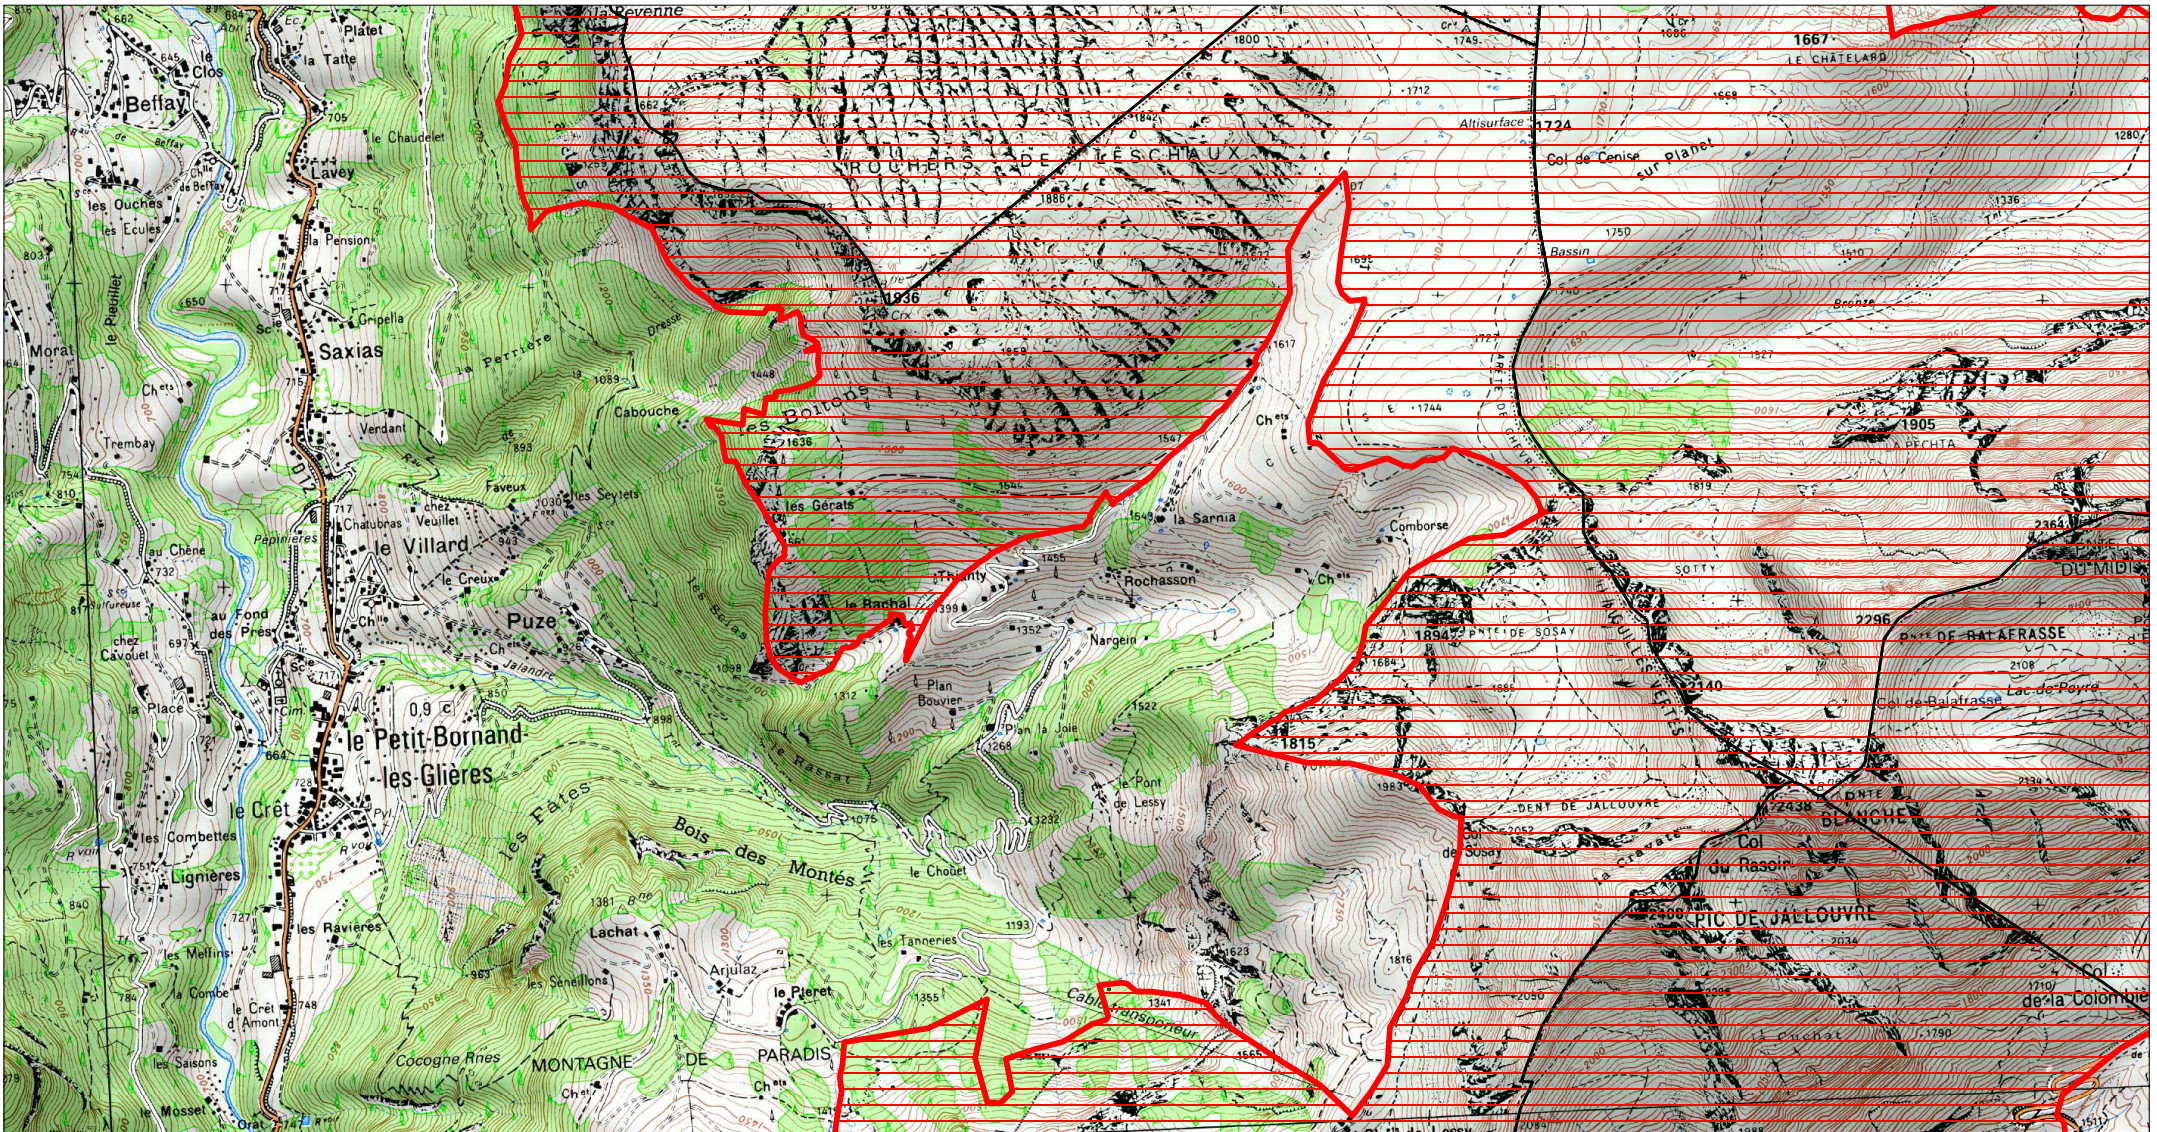

**SITE NATURA 2000 MASSIF DU BARGY (ZPS)**  
**FR8210106 (HAUTE-SAVOIE)**  
**Carte au 1/25 000 (fond IGN Scan 25) annexée à l'arrêté de désignation**  
**signé le :**

**SITE NATURA 200 MASSIF DU BARGY (ZPS)  
FR8210106 (HAUTE-SAVOIE)  
Carte au 1/25 000 (fond IGN Scan 25) annexée à l'arrêté de désignation  
signé le :**

 ZPS

0 0.5 1 km  
Echelle: 1:25 000

**SITE NATURA 200 MASSIF DU BARGY (ZPS)  
FR8210106 (HAUTE-SAOVIE)  
Carte au 1/25 000 (fond IGN Scan 25) annexée à l'arrêté de désignation  
signé le :**

 ZPS

0 0.5 1 km  
Echelle: 1:25 000

**SITE NATURA 200 MASSIF DU BARGY (ZPS)  
FR8210106 (HAUTE-SAOVIE)  
Carte au 1/25 000 (fond IGN Scan 25) annexée à l'arrêté de désignation  
signé le :**

**SITE NATURA 200 MASSIF DU BARGY (ZPS)  
FR8210106 (HAUTE-SAVOIE)  
Carte au 1/25 000 (fond IGN Scan 25) annexée à l'arrêté de désignation  
signé le :**

**SITE NATURA 200 MASSIF DU BARGY (ZPS)  
FR8210106 (HAUTE-SAVOIE)  
Carte au 1/25 000 (fond IGN Scan 25) annexée à l'arrêté de désignation  
signé le :**

**SITE NATURA 200 MASSIF DU BARGY (ZPS)**  
**FR8210106 (HAUTE-SAVOIE)**  
Carte au 1/25 000 (fond IGN Scan 25) annexée à l'arrêté de désignation  
signé le :