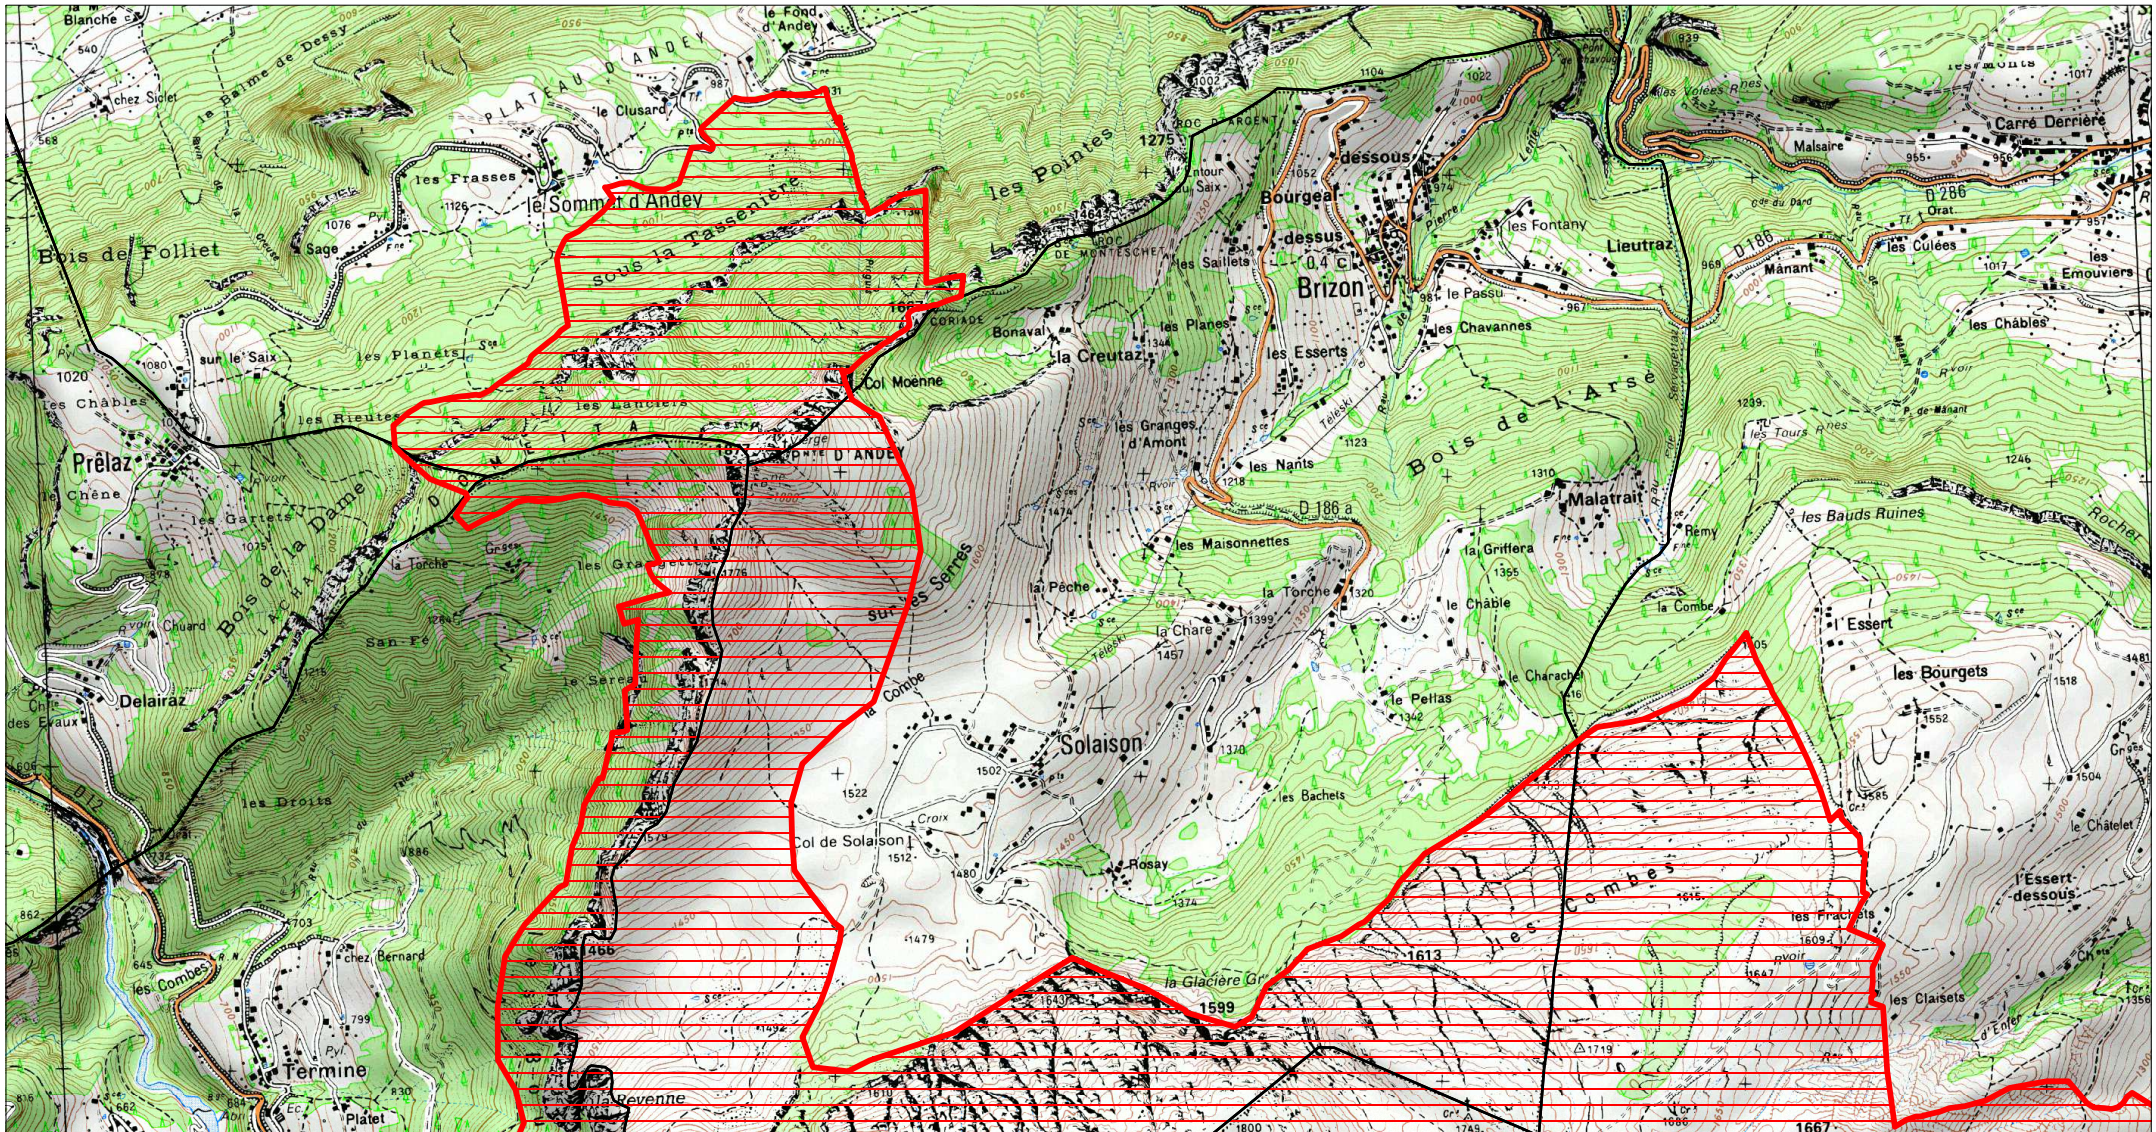

**SITE NATURA 2000 MASSIF DU BARGY (ZPS)**  
**FR8210106 (HAUTE-SAVOIE)**  
**Carte au 1/25 000 (fond IGN Scan 25) annexée à l'arrêté de désignation**  
**signé le :**

**SITE NATURA 200 MASSIF DU BARGY (ZPS)  
FR8210106 (HAUTE-SAVOIE)  
Carte au 1/25 000 (fond IGN Scan 25) annexée à l'arrêté de désignation  
signé le :**

 ZPS

0 0.5 1 km  
Echelle: 1:25 000

**SITE NATURA 200 MASSIF DU BARGY (ZPS)  
FR8210106 (HAUTE-SAOVIE)  
Carte au 1/25 000 (fond IGN Scan 25) annexée à l'arrêté de désignation  
signé le :**

 ZPS

0 0.5 1 km  
Echelle: 1:25 000

**SITE NATURA 200 MASSIF DU BARGY (ZPS)  
FR8210106 (HAUTE-SAOVIE)  
Carte au 1/25 000 (fond IGN Scan 25) annexée à l'arrêté de désignation  
signé le :**

**SITE NATURA 200 MASSIF DU BARGY (ZPS)  
FR8210106 (HAUTE-SAVOIE)  
Carte au 1/25 000 (fond IGN Scan 25) annexée à l'arrêté de désignation  
signé le :**