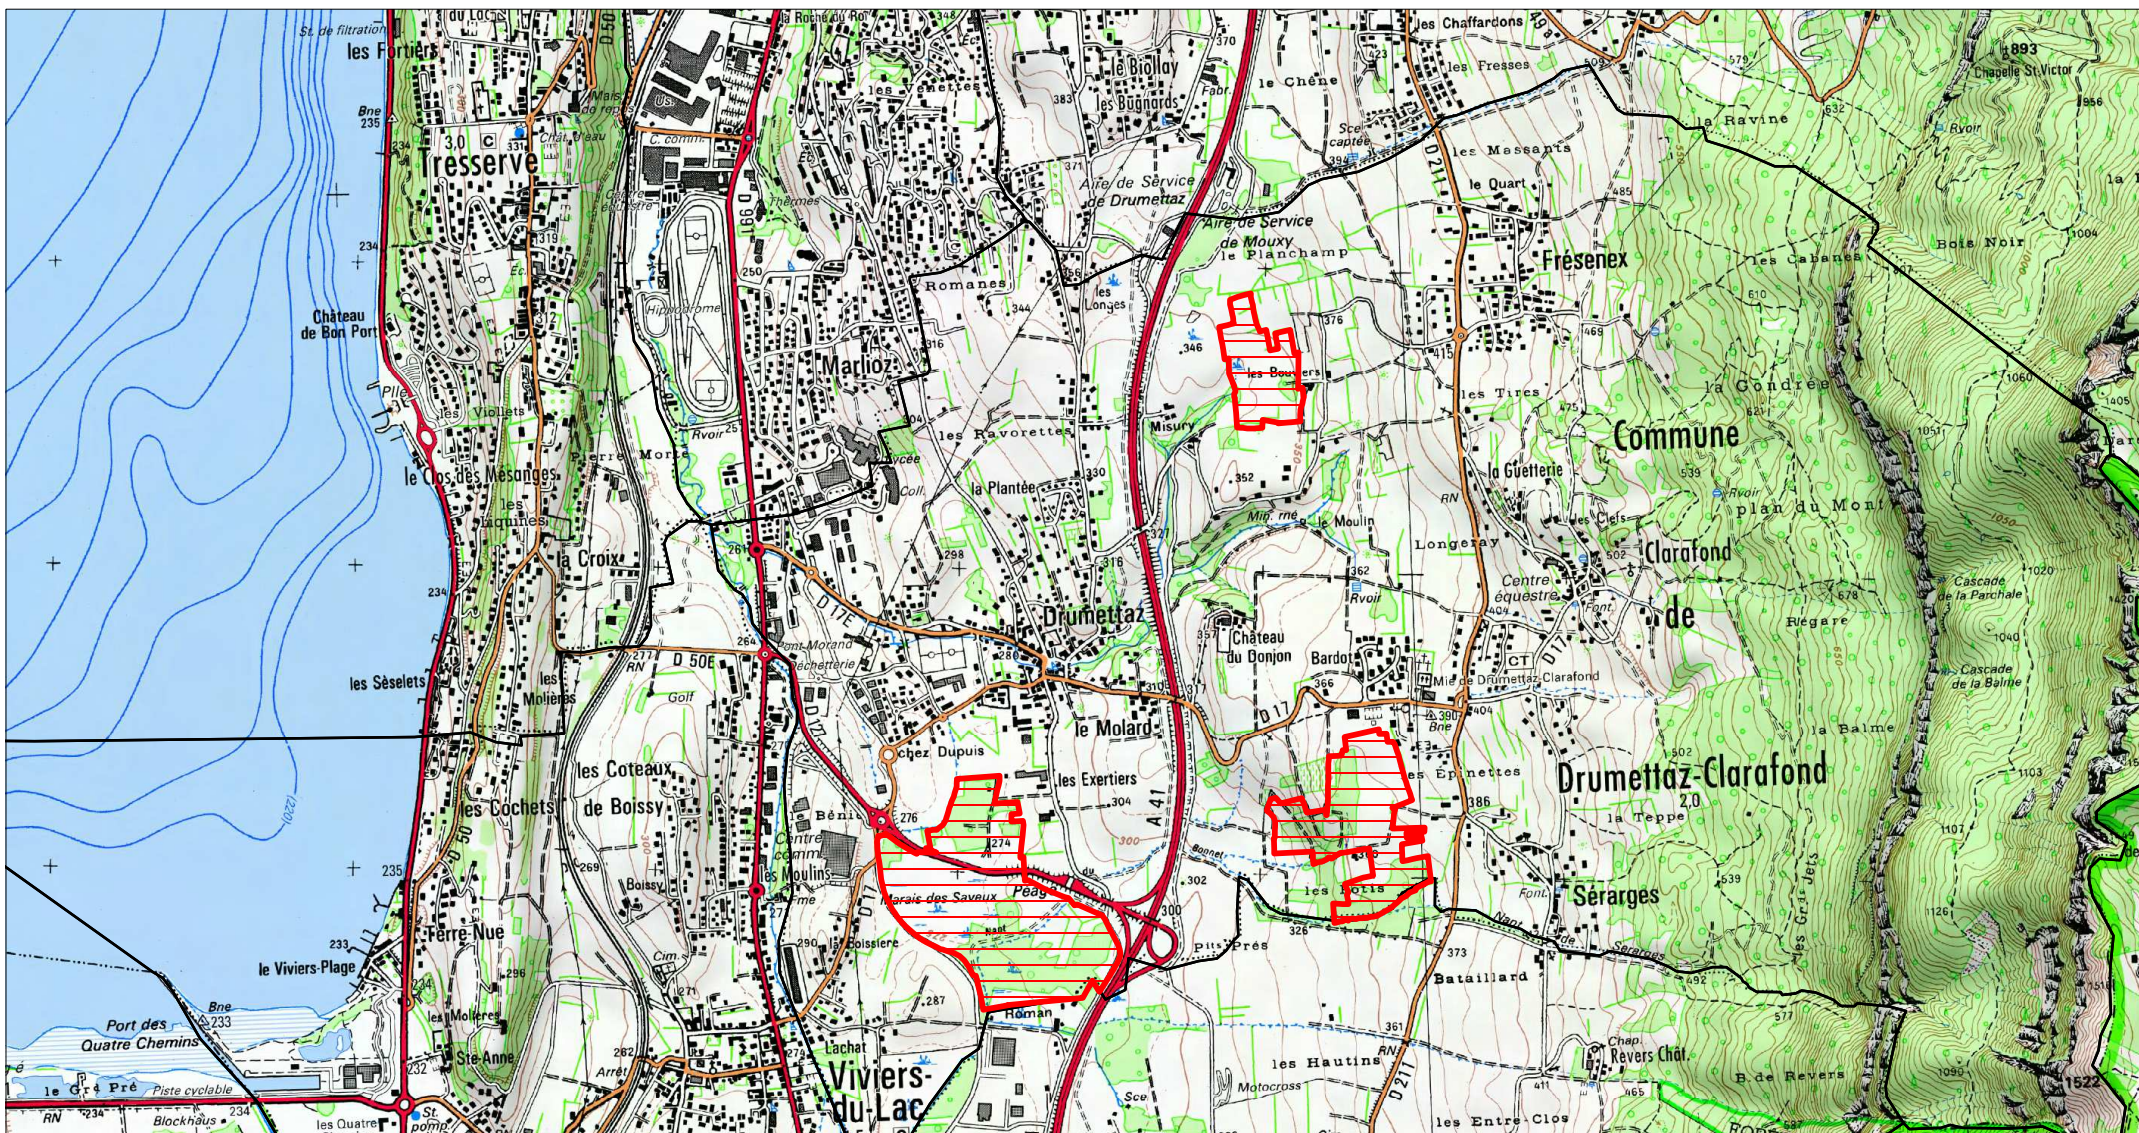

Zone Spéciale de Conservation

Scan 25 IGN ©

Site Natura 2000 : "RESEAU DE ZONES HUMIDES DE L'ALBANAIS"
Zone Spéciale de Conservation FR8201772
(SAVOIE , HAUTE-SAVOIE)

Carte 8/8 au 1/25 000ème
IGN SCAN 25, données DREAL Auvergne-Rhône-Alpes