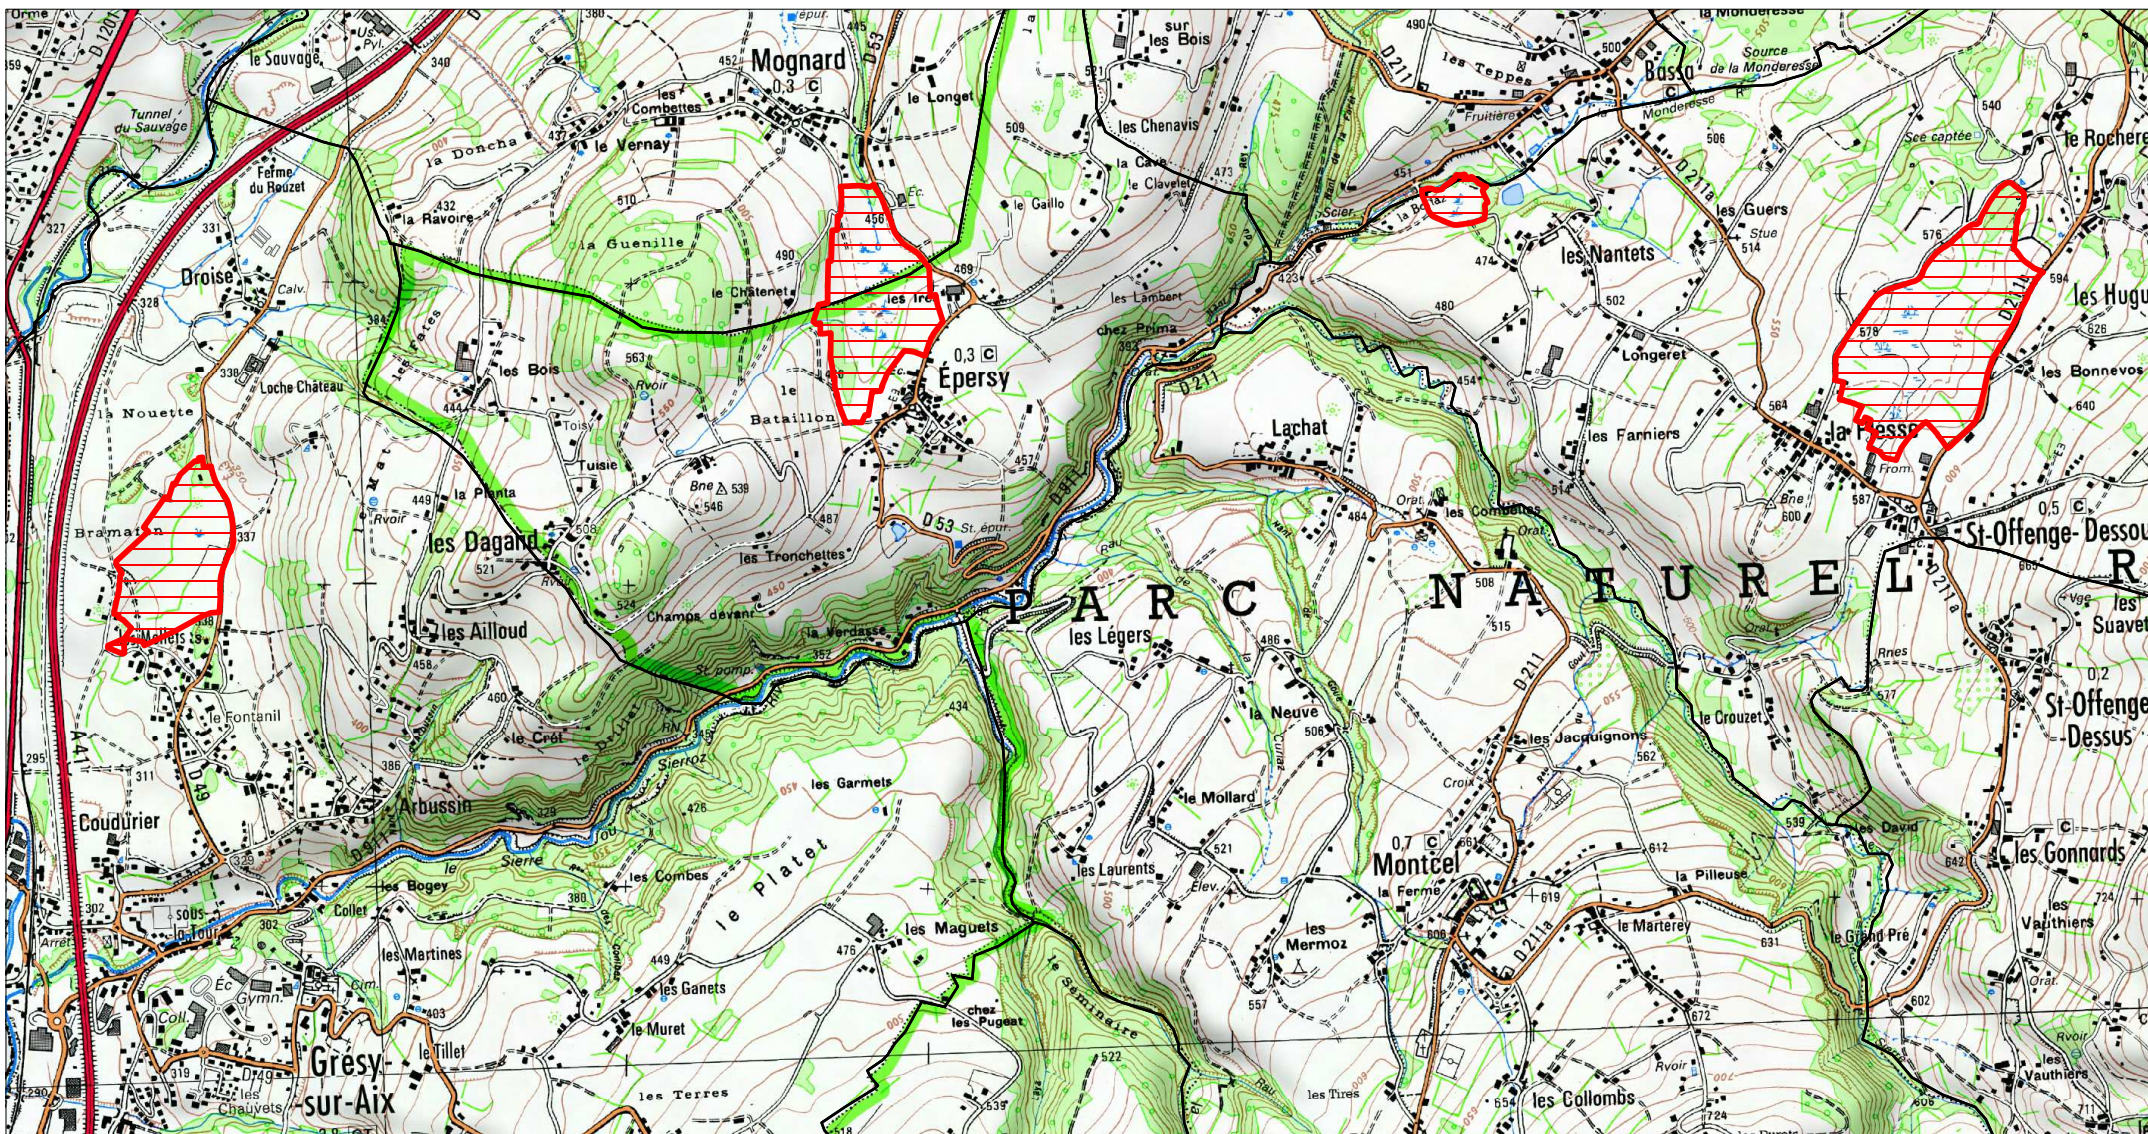

Zone Spéciale de Conservation

Scan 25 IGN ©

Site Natura 2000 : "RESEAU DE ZONES HUMIDES DE L'ALBANAIS"
Zone Spéciale de Conservation FR8201772
(SAVOIE , HAUTE-SAVOIE)

Carte 7/8 au 1/25 000ème
IGN SCAN 25, données DREAL Auvergne-Rhône-Alpes

Zone Spéciale de Conservation

Scan 25 IGN ©

Site Natura 2000 : "RESEAU DE ZONES HUMIDES DE L'ALBANAIS"
Zone Spéciale de Conservation FR8201772
(SAVOIE , HAUTE-SAVOIE)

Carte 8/8 au 1/25 000ème
IGN SCAN 25, données DREAL Auvergne-Rhône-Alpes