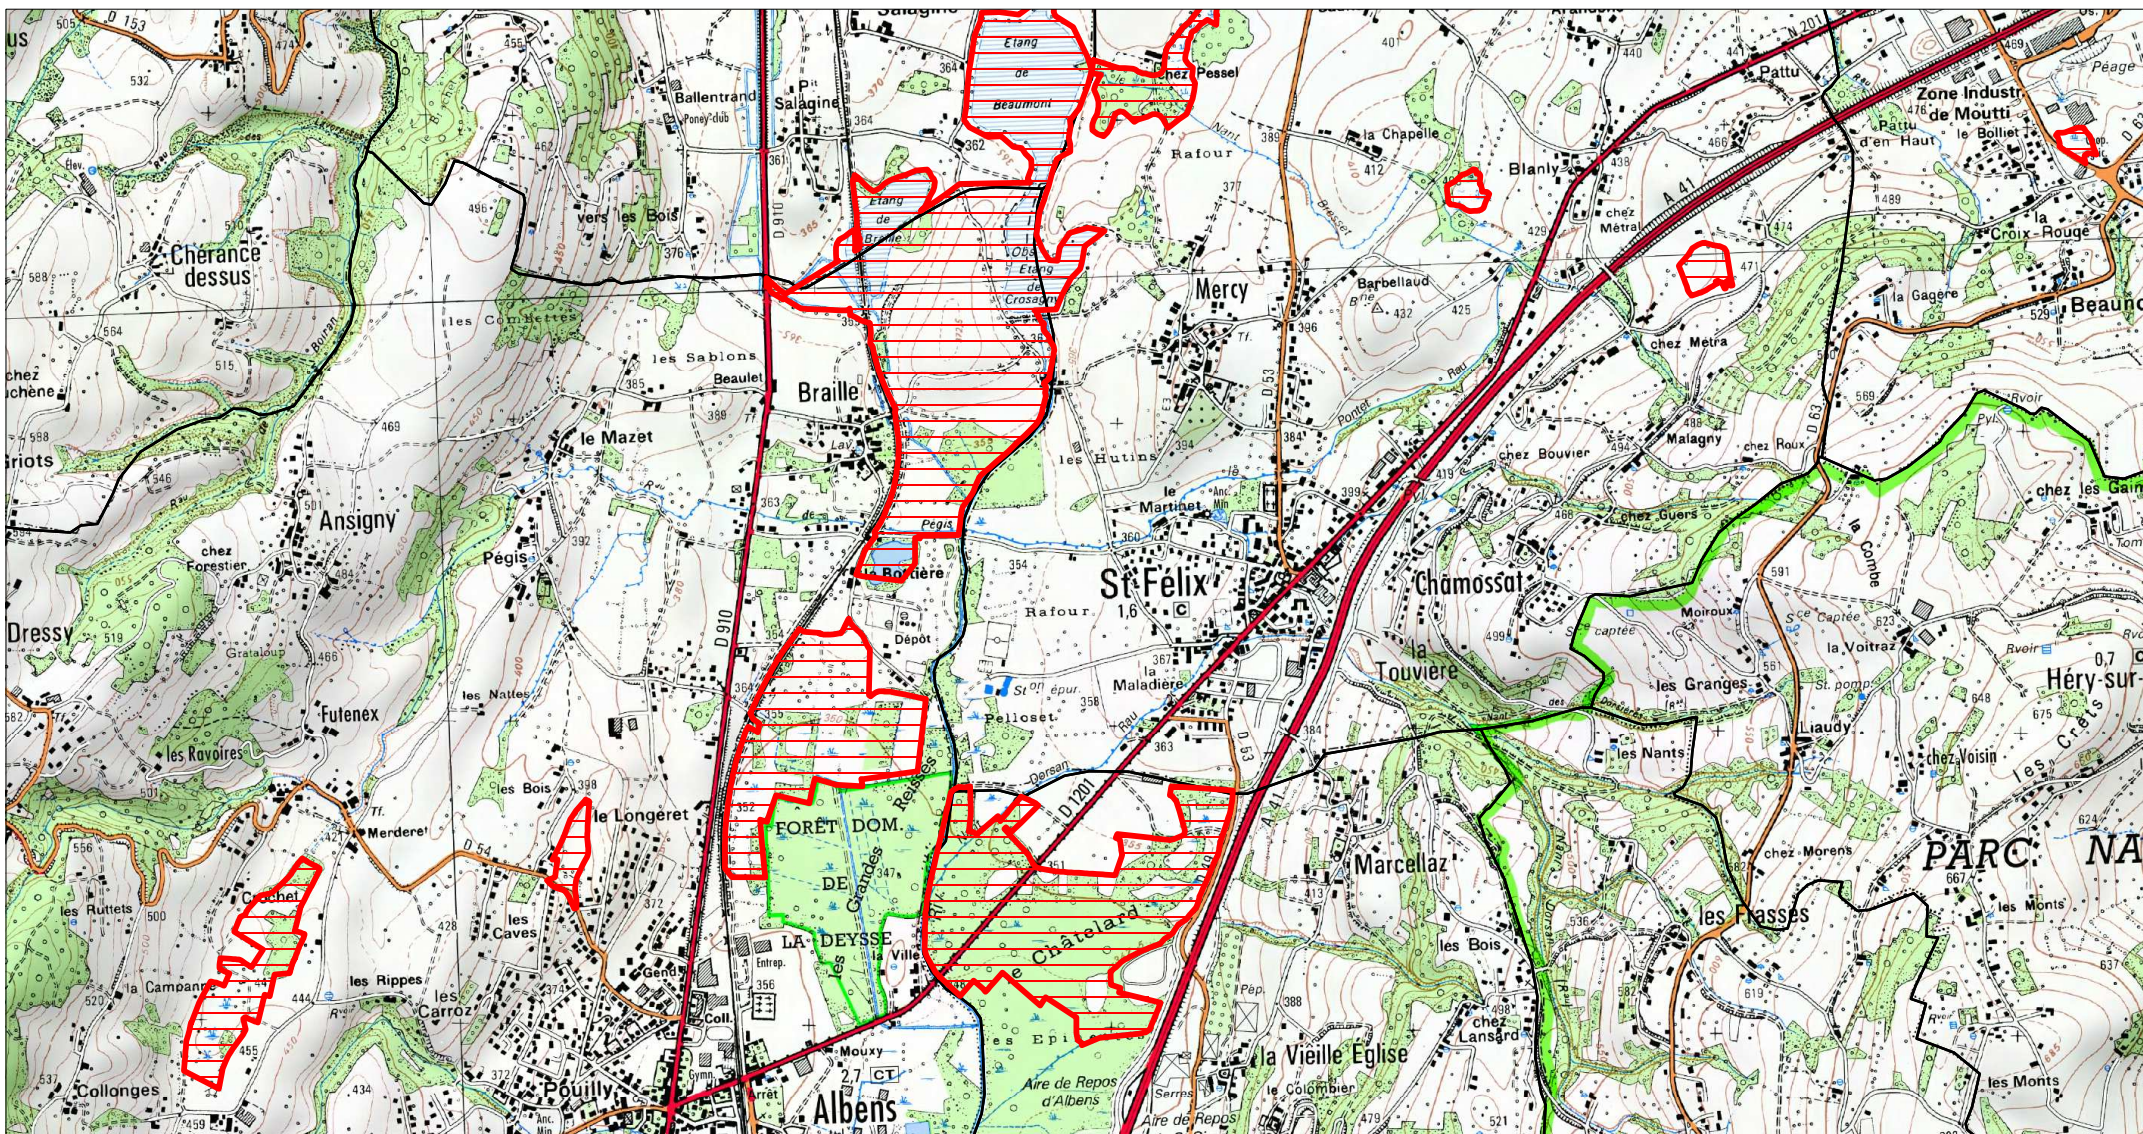

Zone Spéciale de Conservation