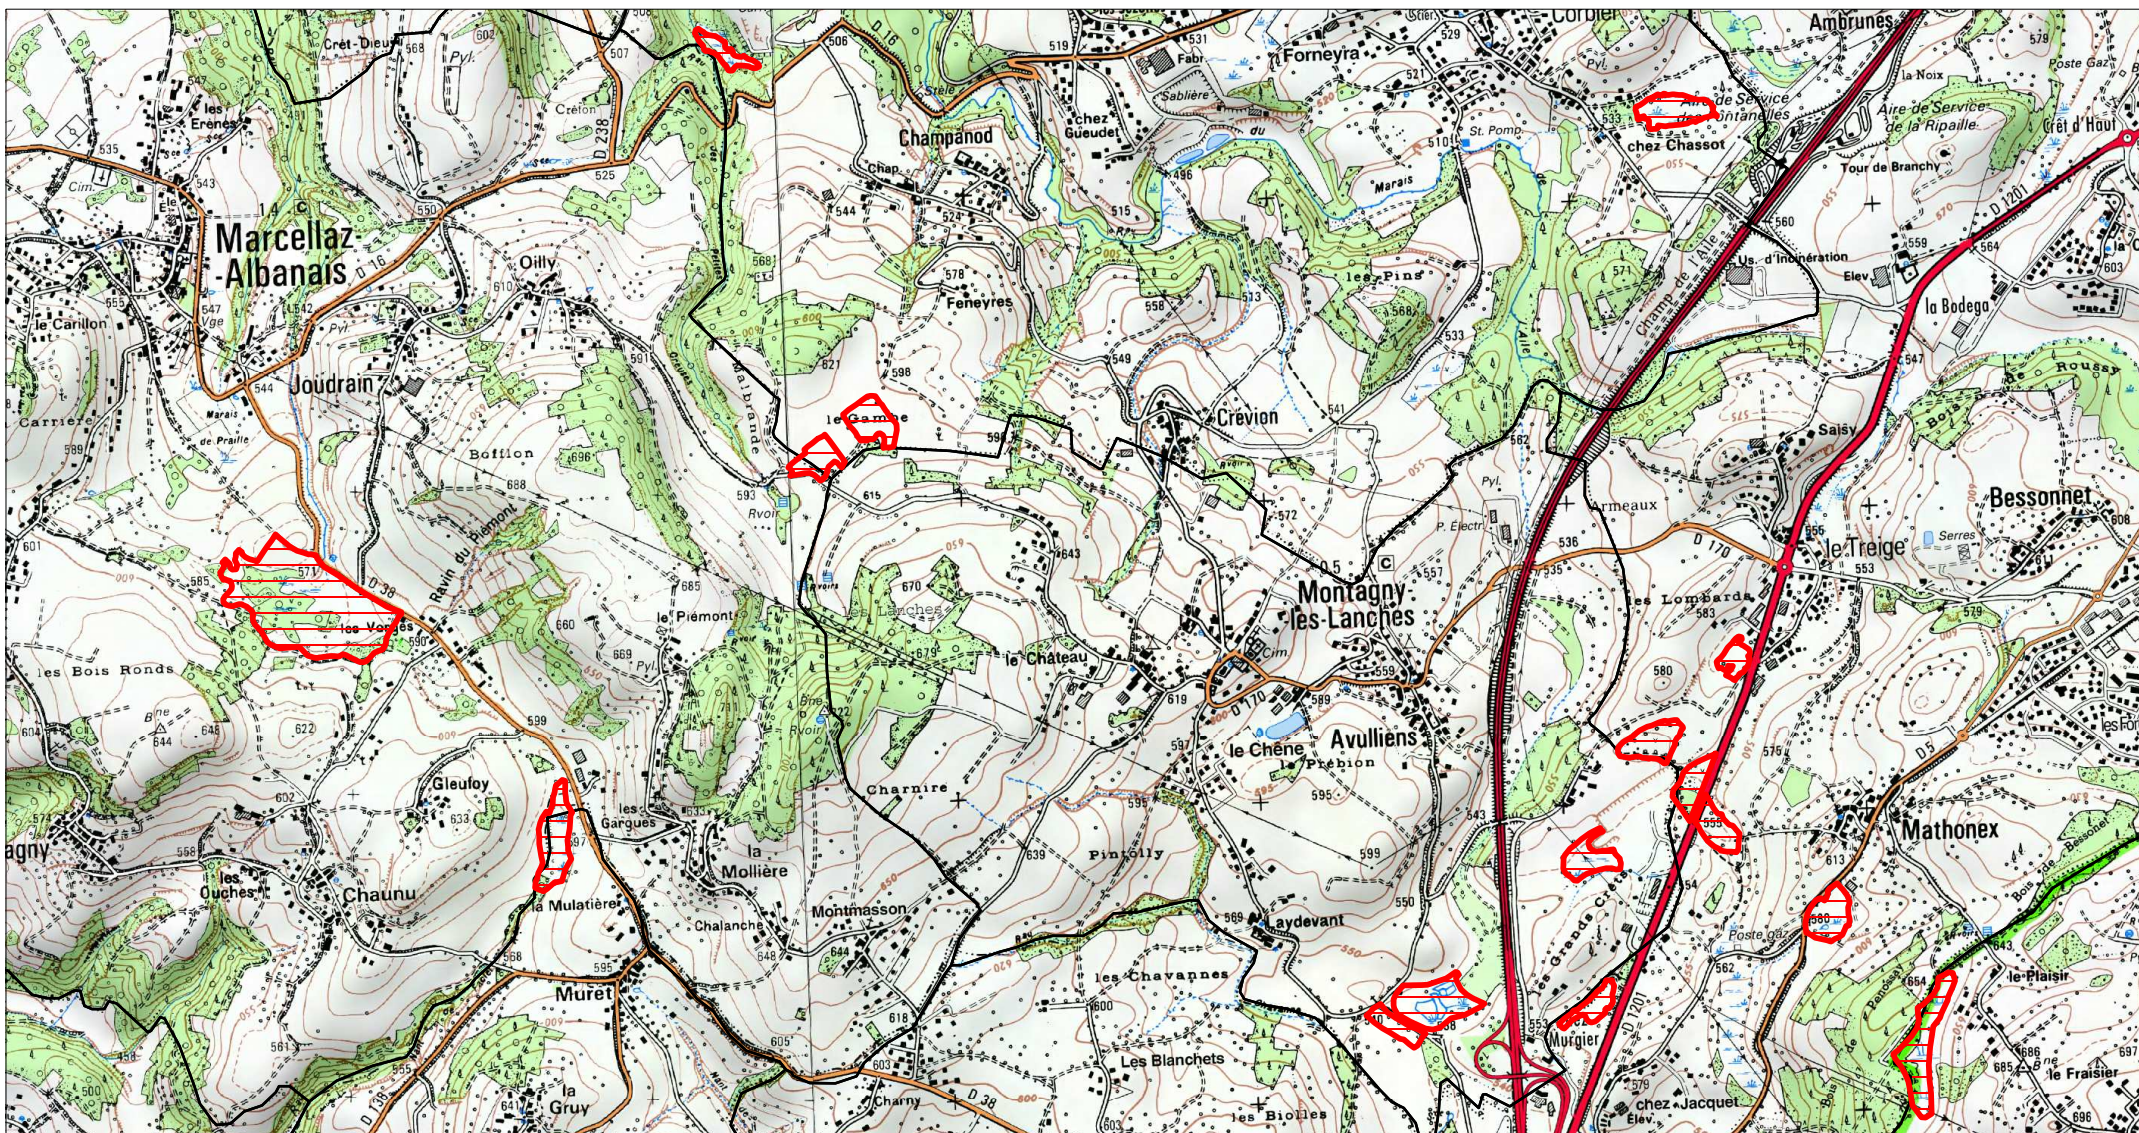

Site Natura 2000 : "RESEAU DE ZONES HUMIDES DE L'ALBANAIS"
Zone Spéciale de Conservation FR8201772
(SAVOIE , HAUTE-SAVOIE)

Carte d'assemblage au 1/174900 et 8 cartes au 1/25 000ème annexées à l'arrêté de désignation du site Natura 2000 signé le :

Zone Spéciale de Conservation

Site Natura 2000 : "RESEAU DE ZONES HUMIDES DE L'ALBANAIS"
Zone Spéciale de Conservation FR8201772
(SAVOIE , HAUTE-SAVOIE)

Carte 1/8 au 1/25 000ème
IGN SCAN 25, données DREAL Auvergne-Rhône-Alpes