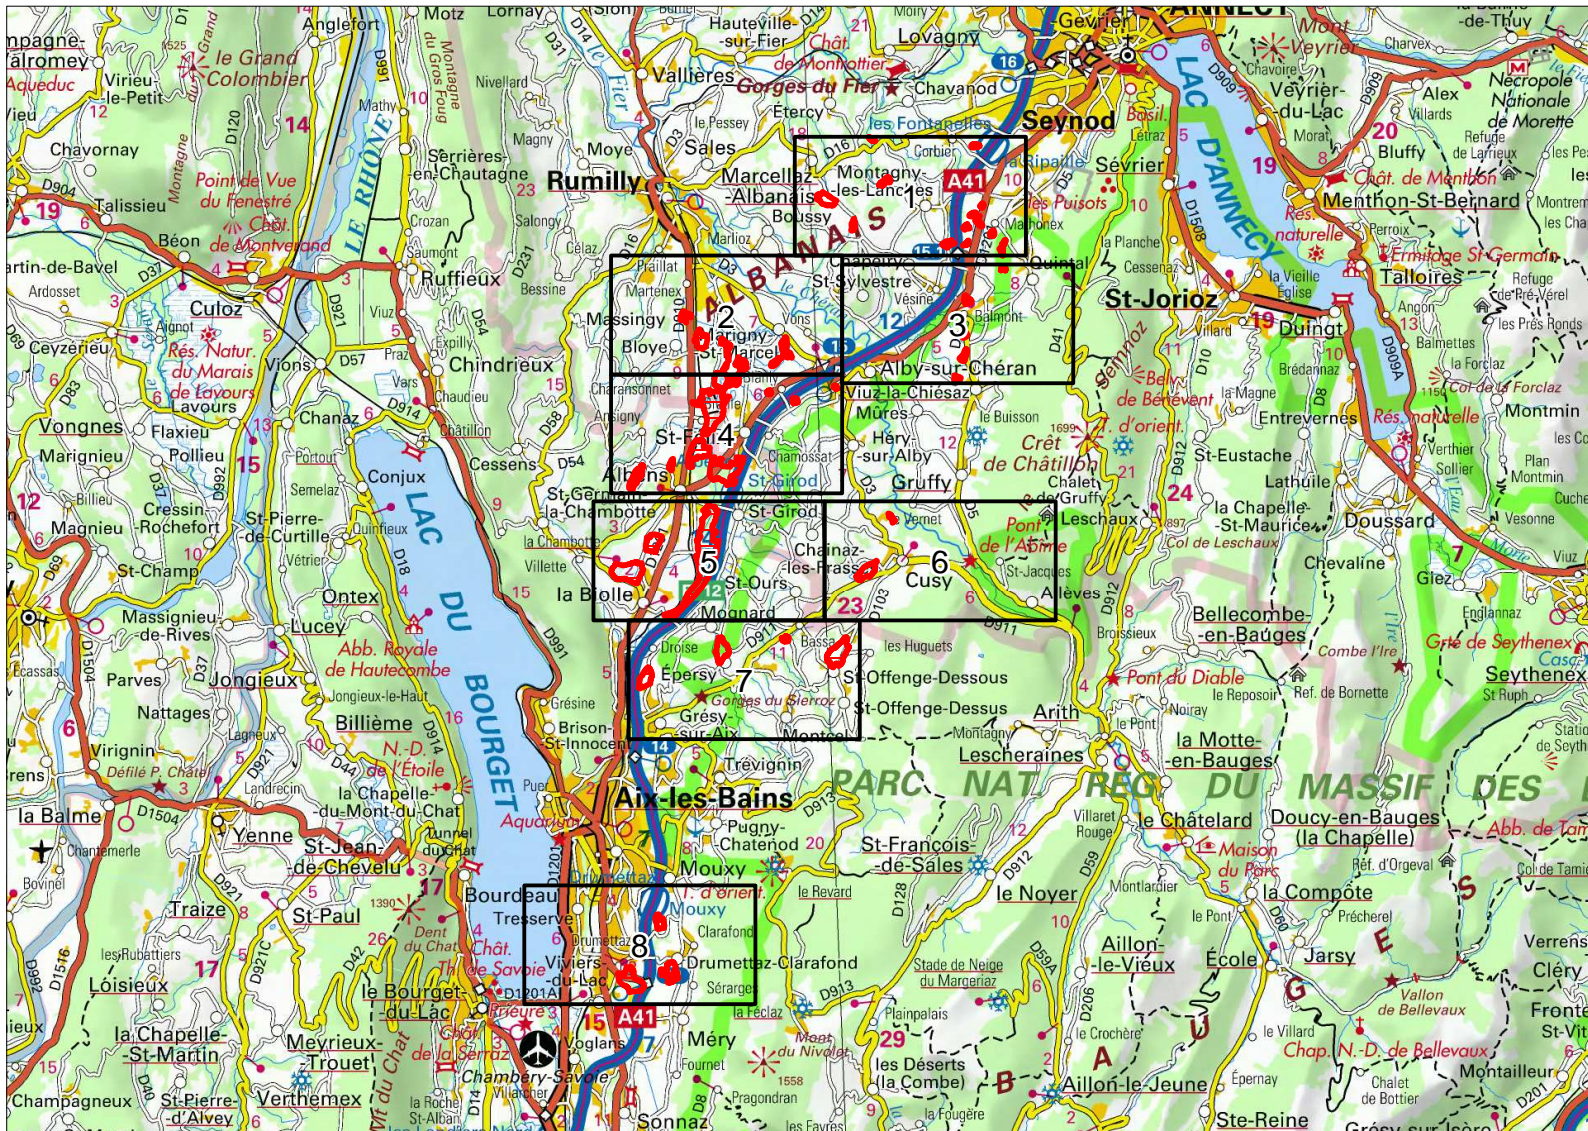

Site Natura 2000 : "RESEAU DE ZONES HUMIDES DE L'ALBANAIS"
Zone Spéciale de Conservation FR8201772
(SAVOIE , HAUTE-SAVOIE)

Carte d'assemblage au 1/174900 et 8 cartes au 1/25 000ème annexées à l'arrêté de désignation du site Natura 2000 signé le :

Zone Spéciale de Conservation

Site Natura 2000 : "RESEAU DE ZONES HUMIDES DE L'ALBANAIS"
Zone Spéciale de Conservation FR8201772
(SAVOIE , HAUTE-SAVOIE)

Carte 1/8 au 1/25 000ème
IGN SCAN 25, données DREAL Auvergne-Rhône-Alpes

Zone Spéciale de Conservation

Site Natura 2000 : "RESEAU DE ZONES HUMIDES DE L'ALBANAIS"
Zone Spéciale de Conservation FR8201772
(SAVOIE , HAUTE-SAVOIE)

Carte 2/8 au 1/25 000ème
IGN SCAN 25, données DREAL Auvergne-Rhône-Alpes