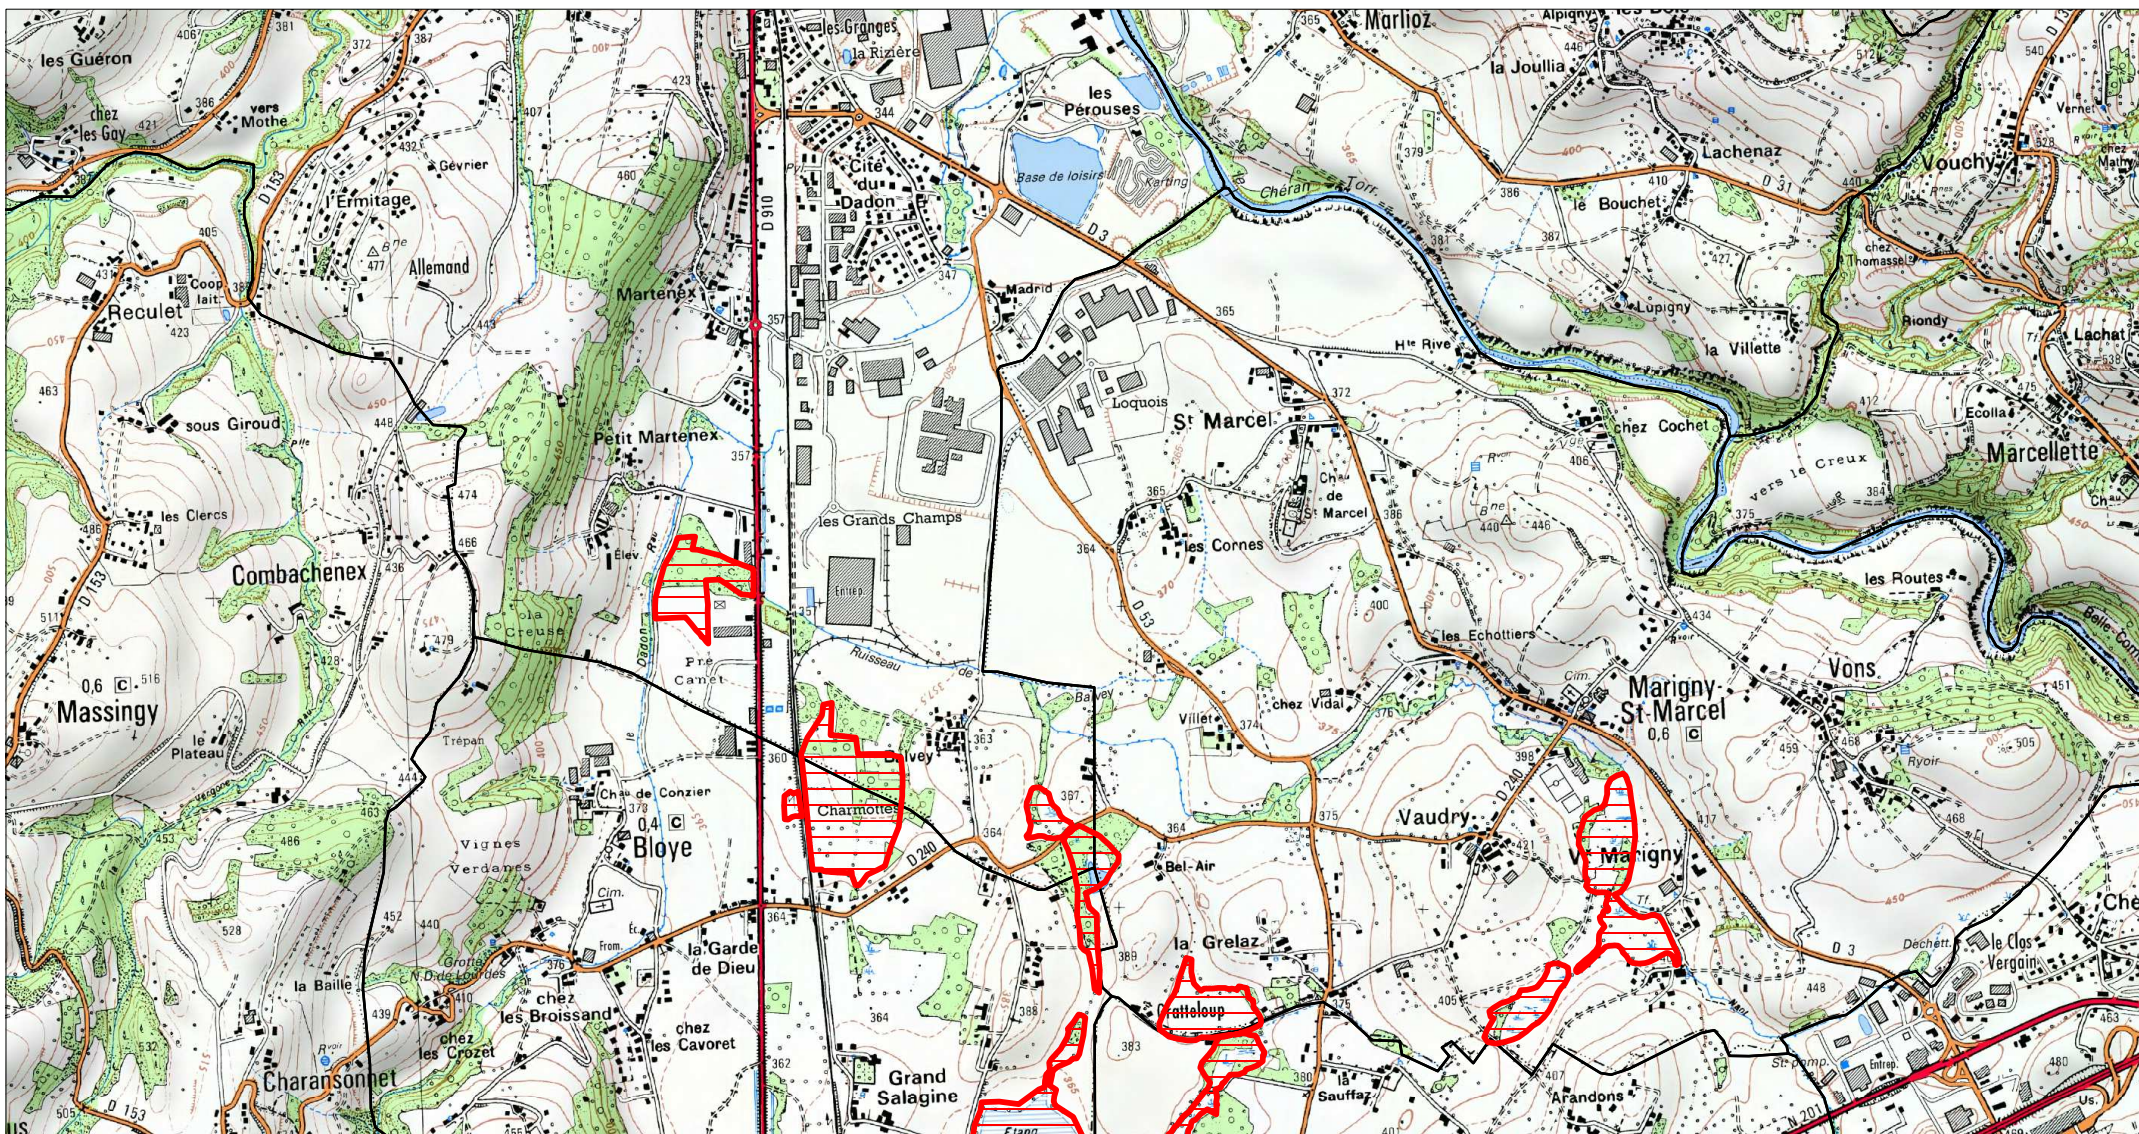

Site Natura 2000 : "RESEAU DE ZONES HUMIDES DE L'ALBANAIS"
Zone Spéciale de Conservation FR8201772
(SAVOIE , HAUTE-SAVOIE)

Carte d'assemblage au 1/174900 et 8 cartes au 1/25 000ème annexées à l'arrêté de désignation du site Natura 2000 signé le :

Zone Spéciale de Conservation

Site Natura 2000 : "RESEAU DE ZONES HUMIDES DE L'ALBANAIS"
Zone Spéciale de Conservation FR8201772
(SAVOIE , HAUTE-SAVOIE)

Carte 1/8 au 1/25 000ème
IGN SCAN 25, données DREAL Auvergne-Rhône-Alpes

Zone Spéciale de Conservation

Site Natura 2000 : "RESEAU DE ZONES HUMIDES DE L'ALBANAIS"
Zone Spéciale de Conservation FR8201772
(SAVOIE , HAUTE-SAVOIE)

Carte 2/8 au 1/25 000ème
IGN SCAN 25, données DREAL Auvergne-Rhône-Alpes