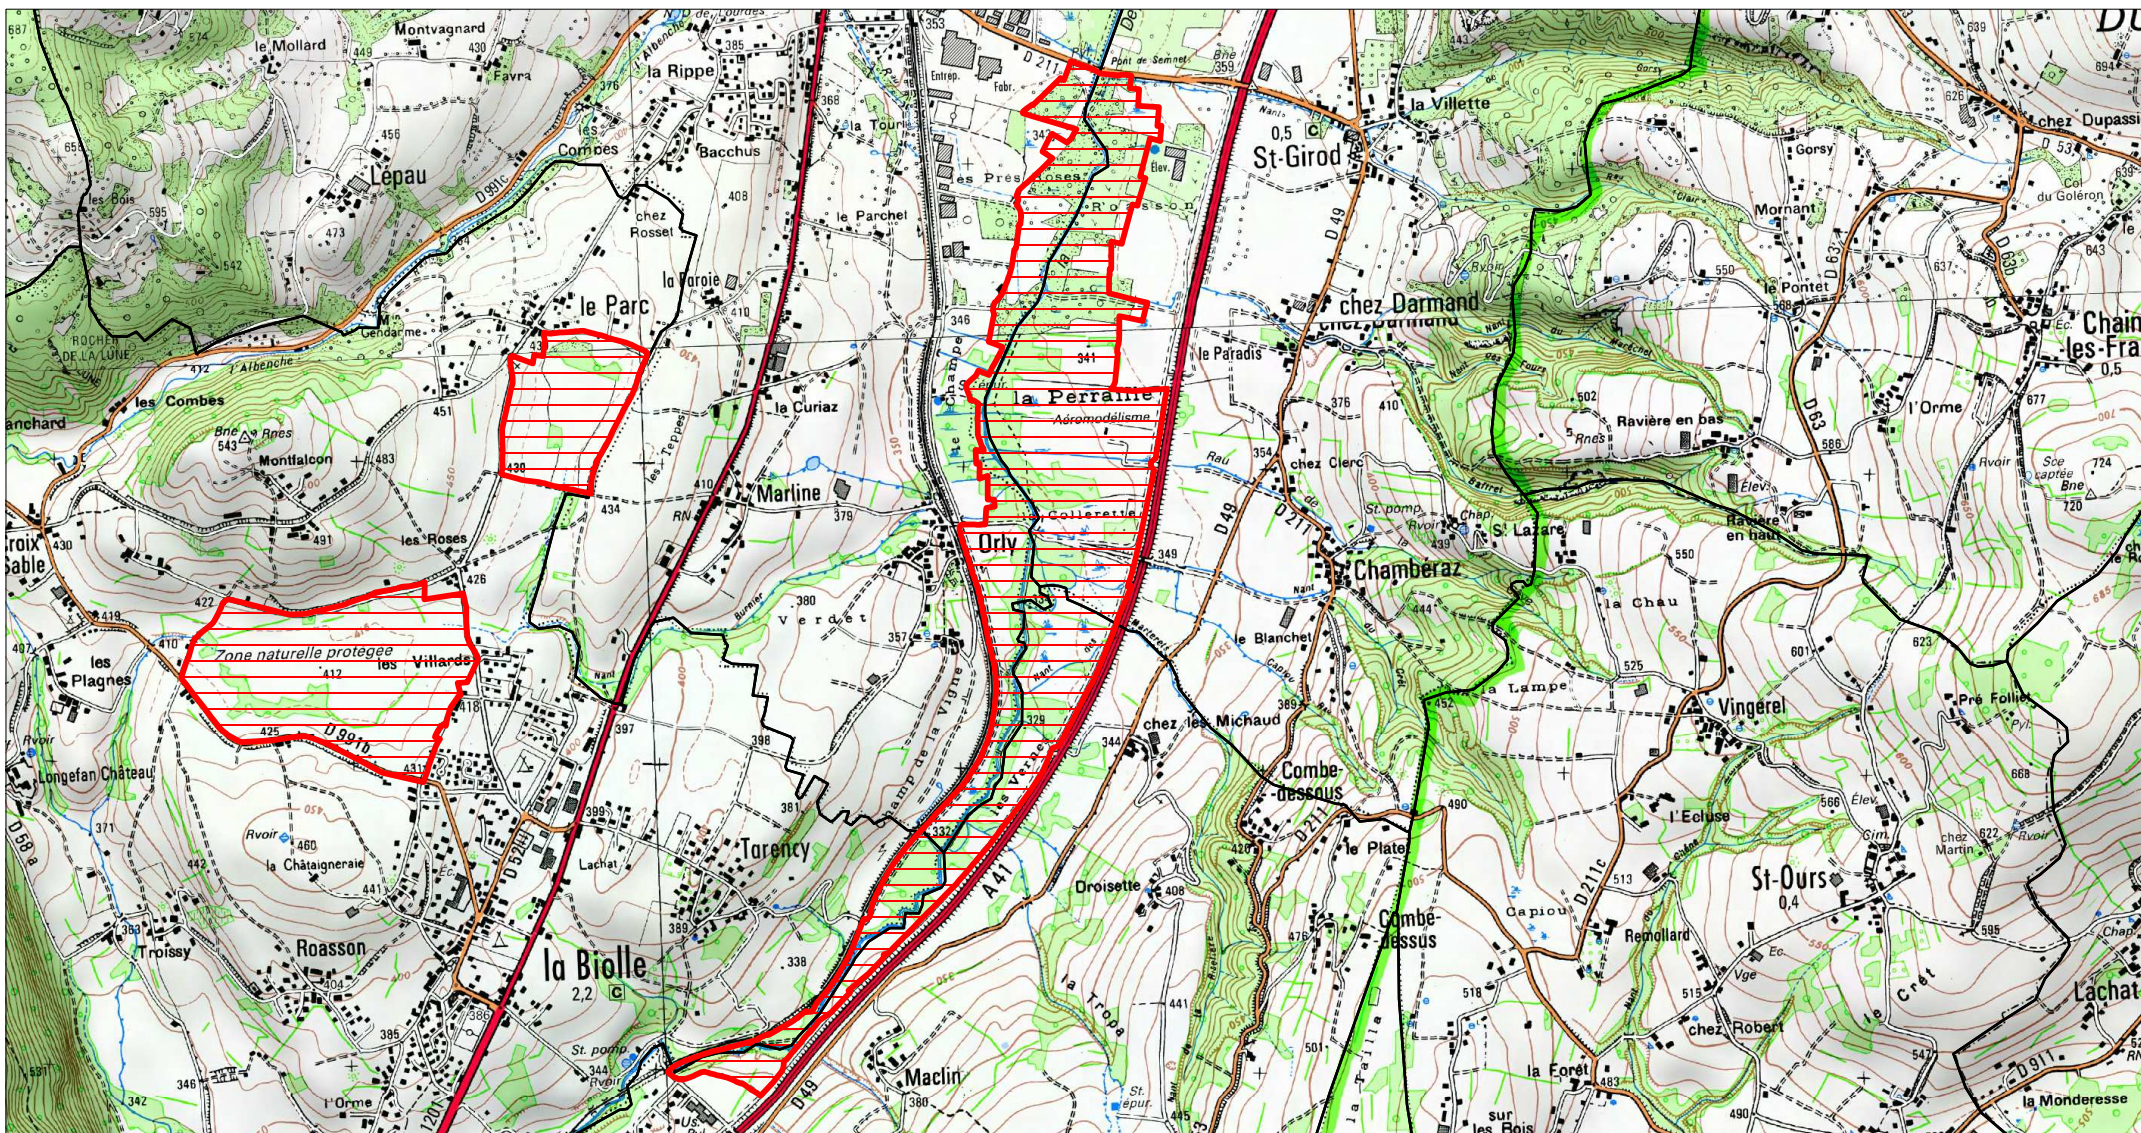

Zone Spéciale de Conservation

Site Natura 2000 : "RESEAU DE ZONES HUMIDES DE L'ALBANAIS"

Zone Spéciale de Conservation FR8201772 (SAVOIE , HAUTE-SAVOIE)

Carte 5/8 au 1/25 000ème
IGN SCAN 25, données DREAL Auvergne-Rhône-Alpes