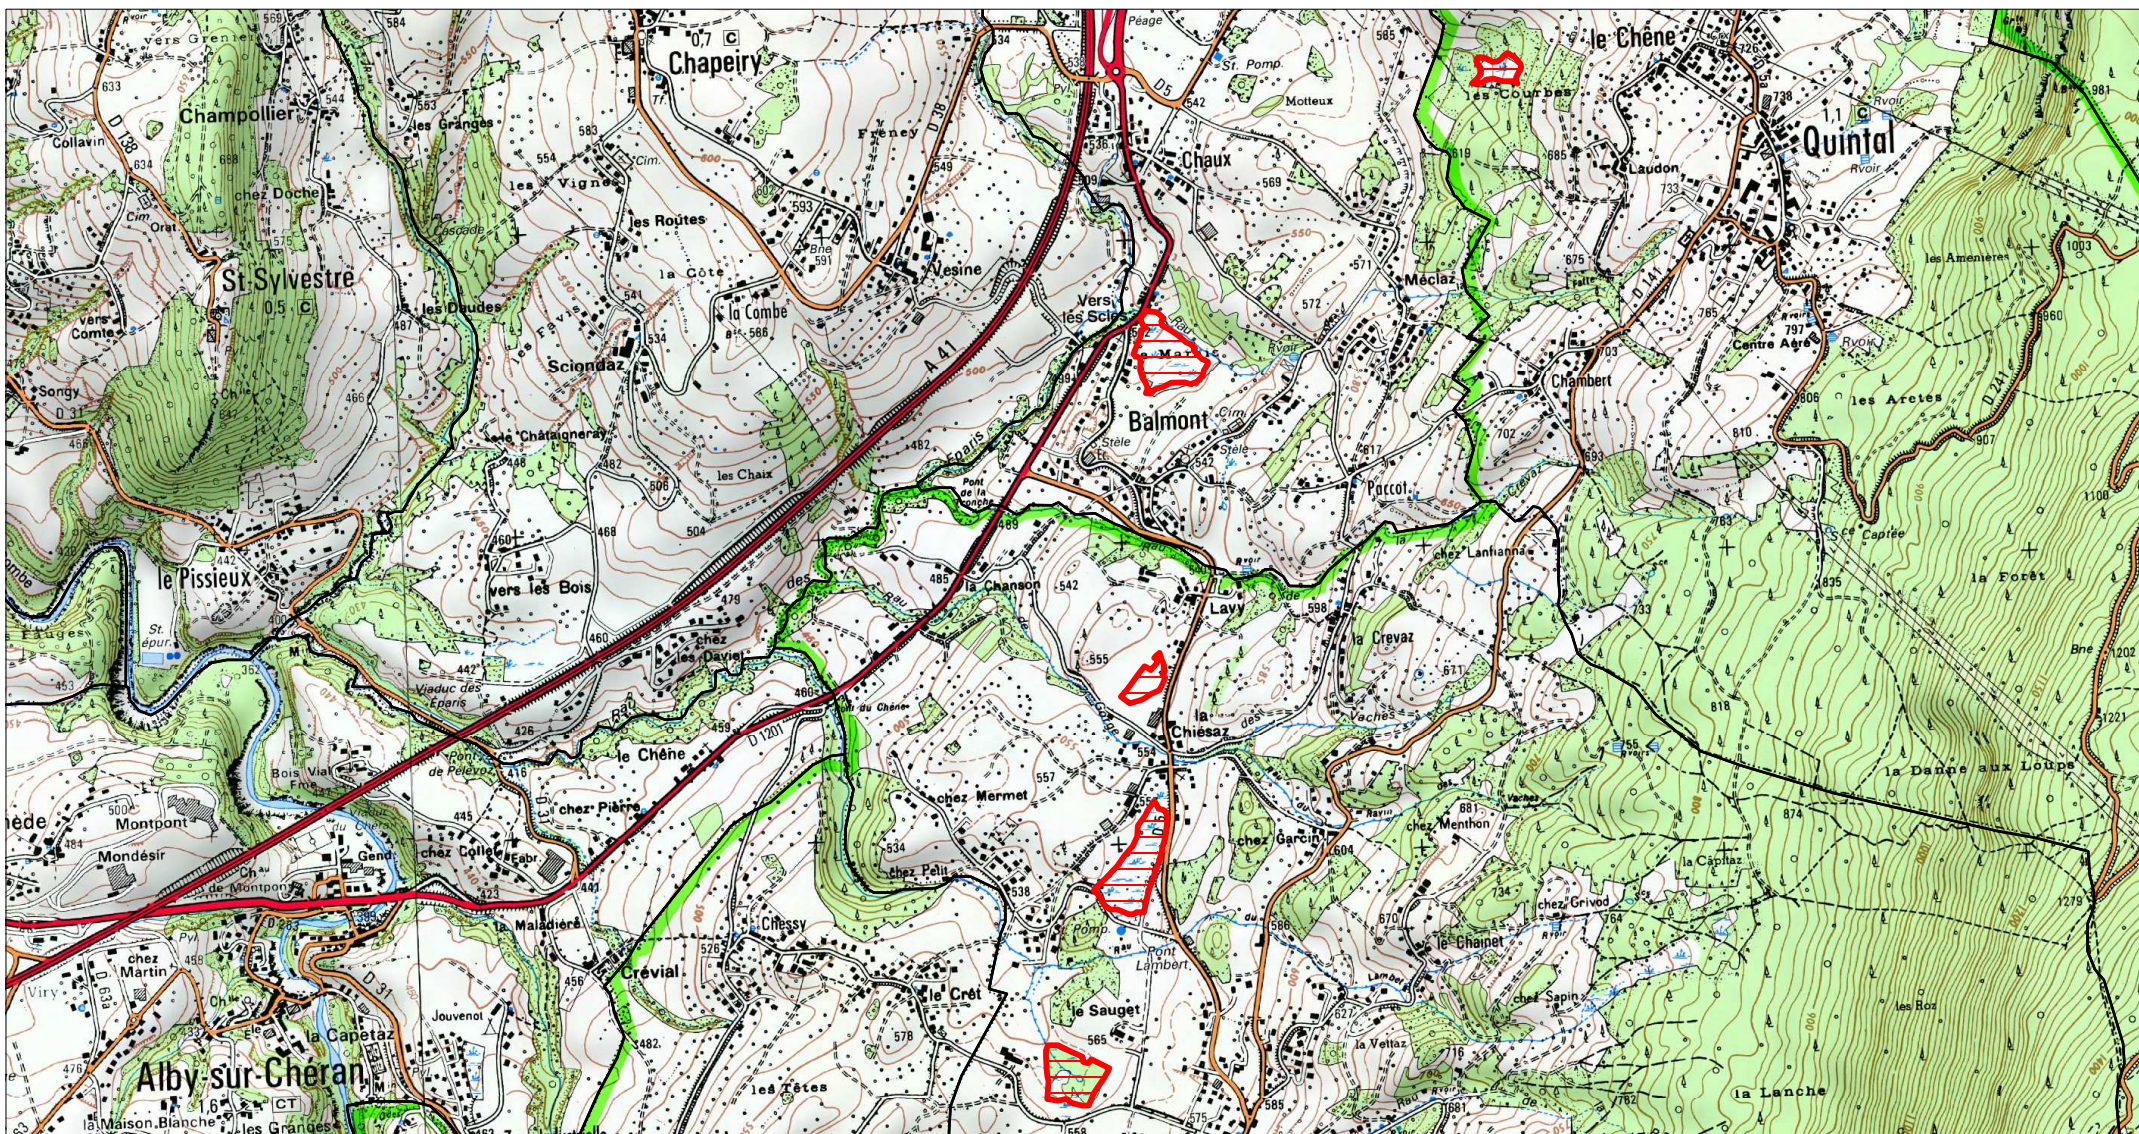

 Zone Spéciale de Conservation

0 0.5 1 km

Scan 25 IGN ©

Site Natura 2000 : "RESEAU DE ZONES HUMIDES DE L'ALBANAIS"
Zone Spéciale de Conservation FR8201772
(SAVOIE , HAUTE-SAVOIE)

Carte 3/8 au 1/25 000ème
IGN SCAN 25, données DREAL Auvergne-Rhône-Alpes