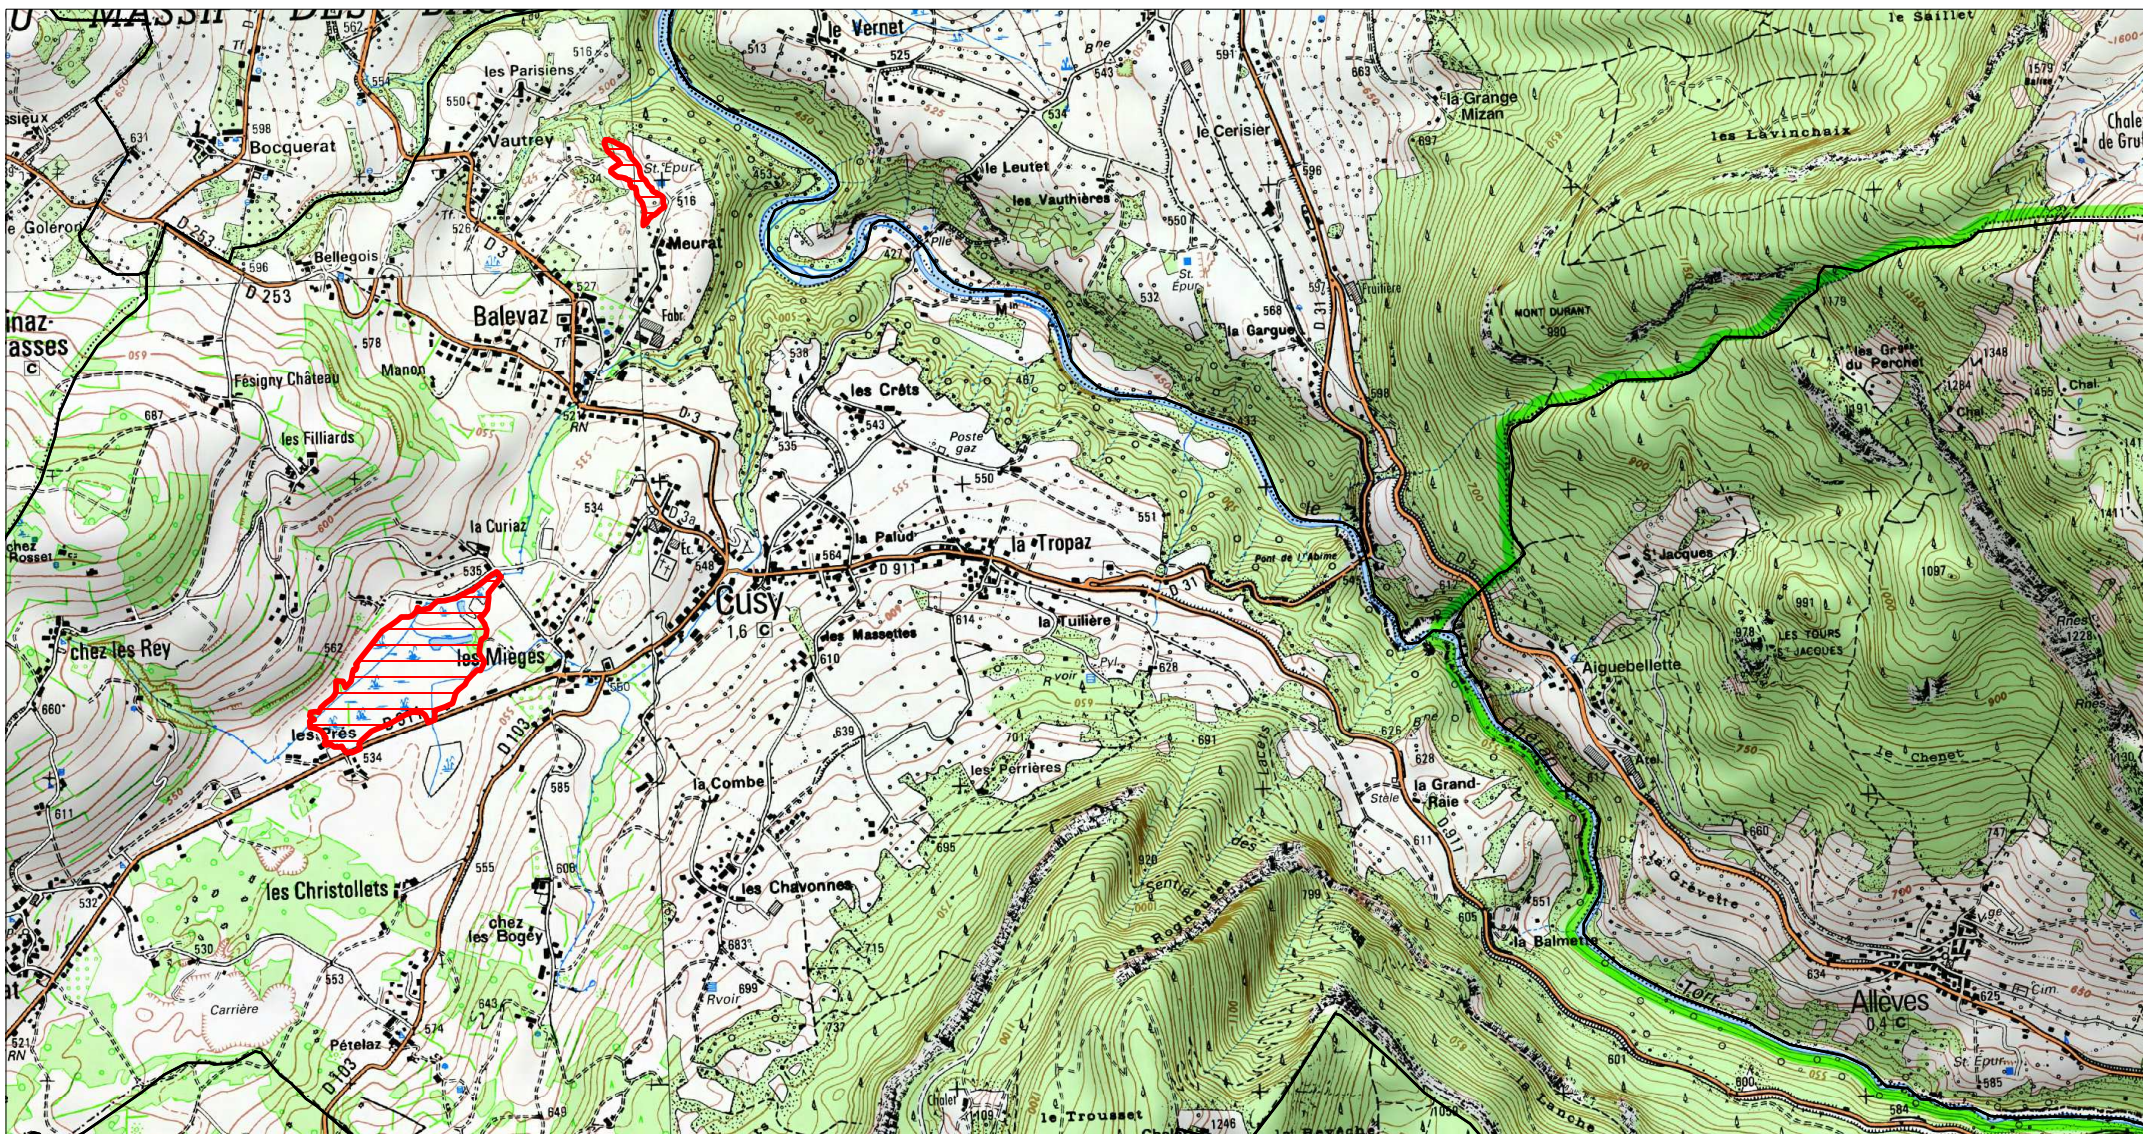

Zone Spéciale de Conservation

Scan 25 IGN ©