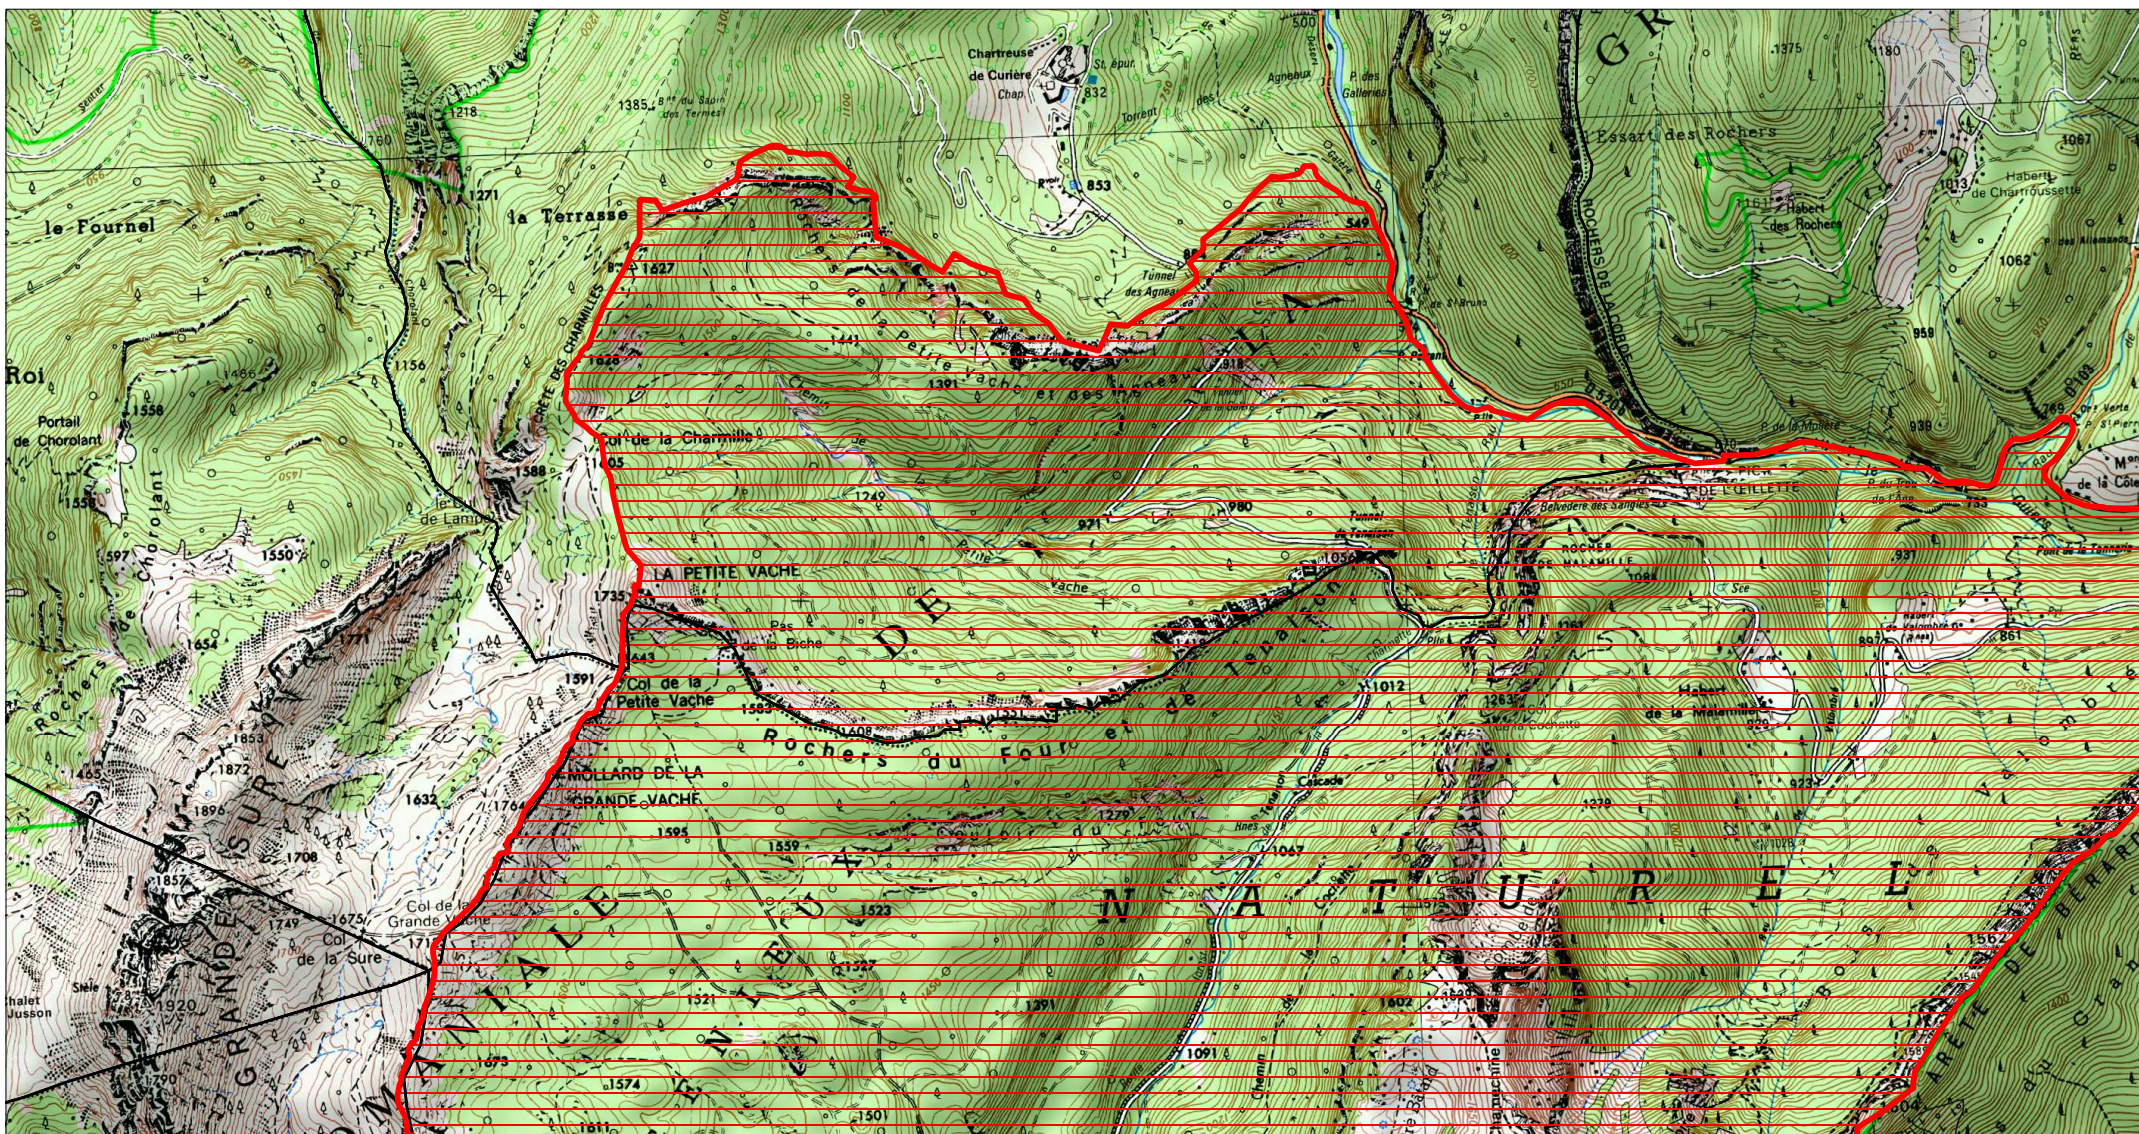

Site Natura 2000 : "UBACS DU CHARMANT SOM ET DES GORGES DU GUIERS MORT" Zone Spéciale de Conservation FR8201741 (ISERE)

Carte d'assemblage au 1/180200 et 3 cartes au 1/25 000ème annexées à l'arrêté de désignation du site Natura 2000
signé le :

Zone Spéciale de Conservation

Site Natura 2000 : "UBACS DU CHARMANT SOM ET DES GORGES DU GUIERS MORT"

Zone Spéciale de Conservation FR8201741 (ISERE)

Carte 1/3 au 1/25 000ème
IGN SCAN 25, données DREAL Auvergne-Rhône-Alpes

Zone Spéciale de Conservation

Scan 25 IGN ©

Site Natura 2000 : "UBACS DU CHARMANT SOM ET DES GORGES DU GUIERS MORT" Zone Spéciale de Conservation FR8201741 (ISERE)

Carte 2/3 au 1/25 000ème
IGN SCAN 25, données DREAL Auvergne-Rhône-Alpes

 Zone Spéciale de Conservation

0 0.5 1 km