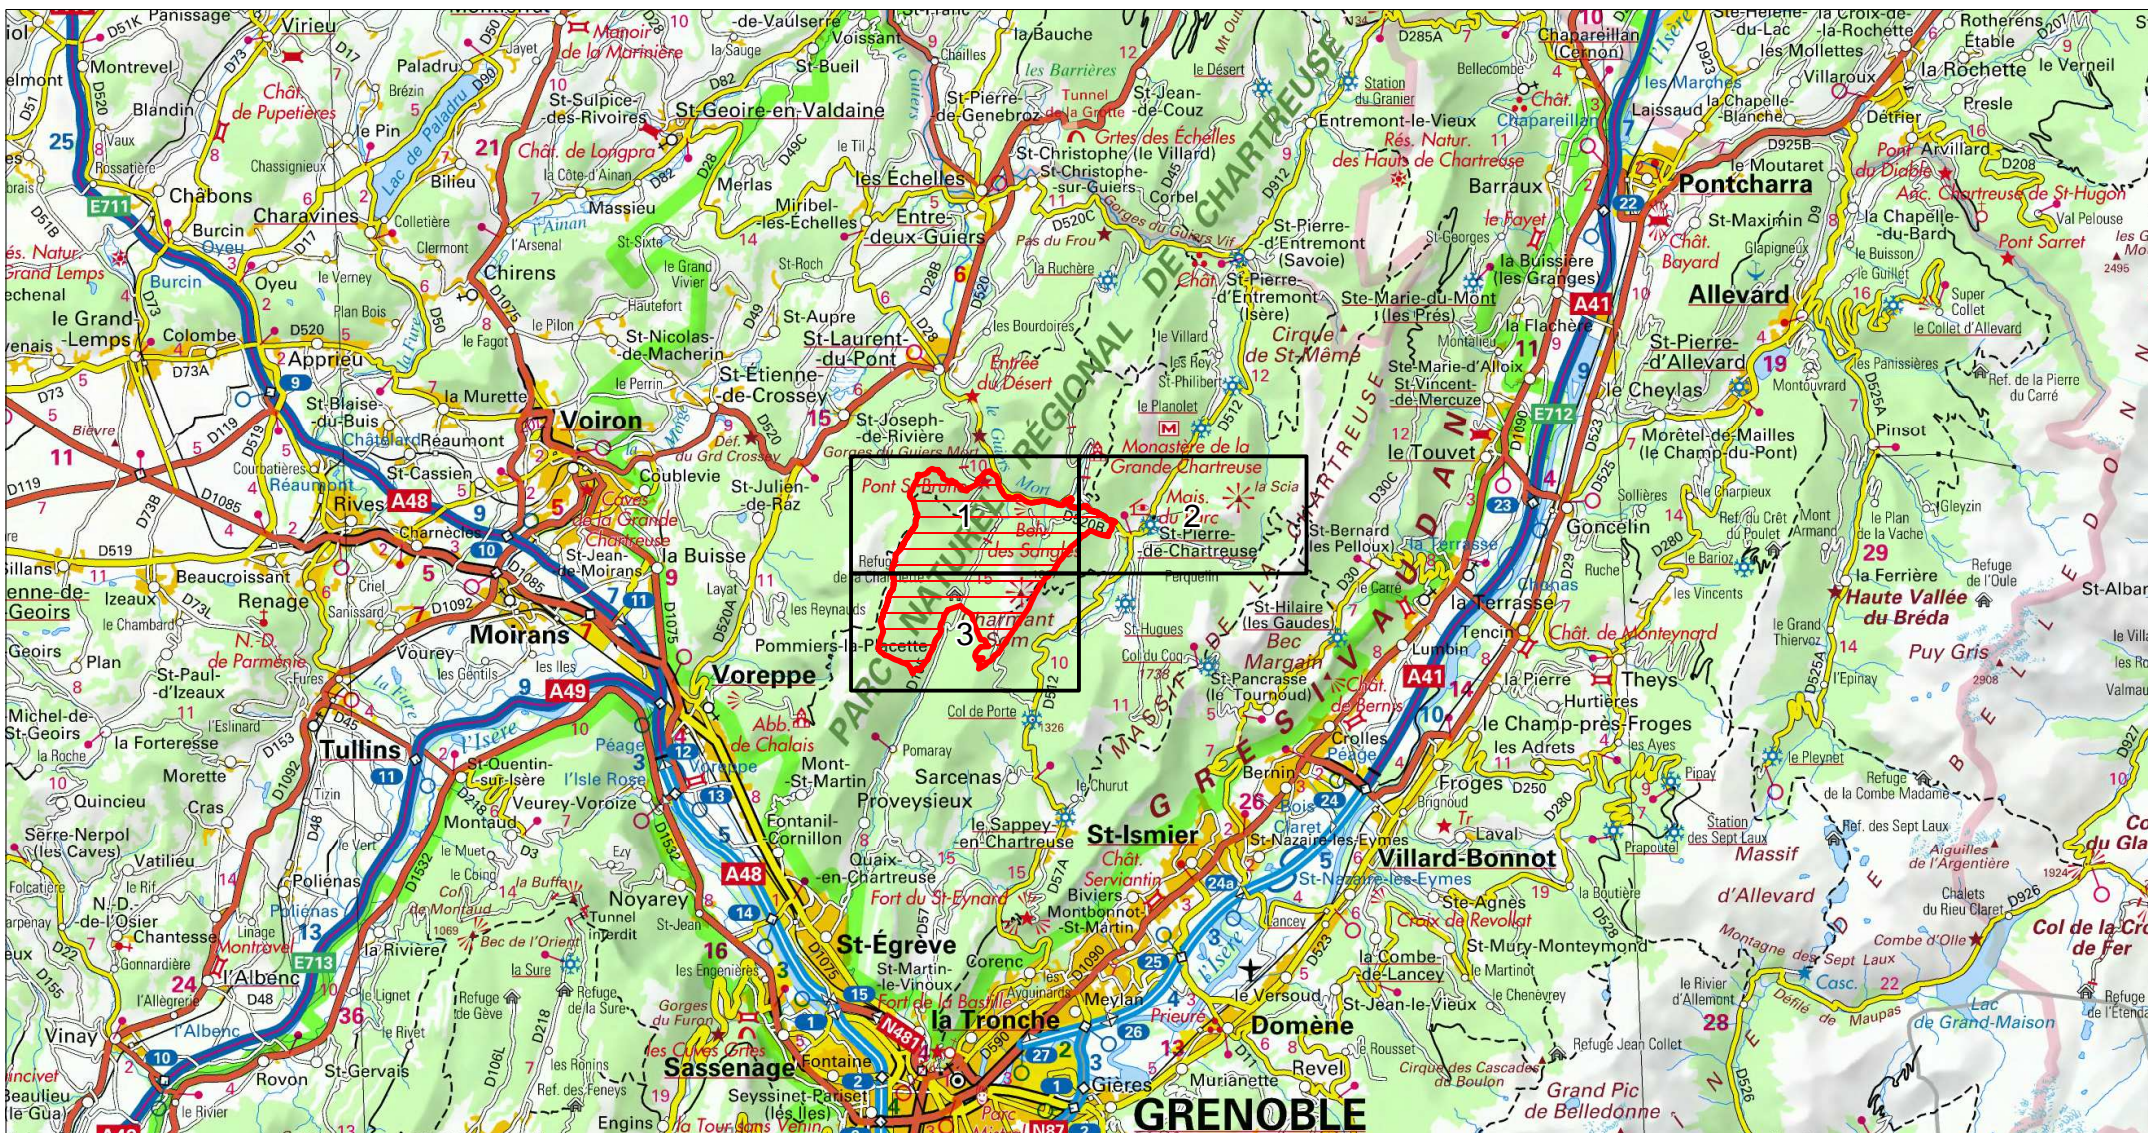

Site Natura 2000 : "UBACS DU CHARMANT SOM ET DES GORGES DU GUIERS MORT" Zone Spéciale de Conservation FR8201741 (ISERE)

Carte d'assemblage au 1/180200 et 3 cartes au 1/25 000ème annexées à l'arrêté de désignation du site Natura 2000
signé le :

Zone Spéciale de Conservation

Site Natura 2000 : "UBACS DU CHARMANT SOM ET DES GORGES DU GUIERS MORT"

Zone Spéciale de Conservation FR8201741 (ISERE)

Carte 1/3 au 1/25 000ème
IGN SCAN 25, données DREAL Auvergne-Rhône-Alpes

Zone Spéciale de Conservation

Scan 25 IGN ©

Site Natura 2000 : "UBACS DU CHARMANT SOM ET DES GORGES DU GUIERS MORT" Zone Spéciale de Conservation FR8201741 (ISERE)

Carte 2/3 au 1/25 000ème
IGN SCAN 25, données DREAL Auvergne-Rhône-Alpes

 Zone Spéciale de Conservation

0 0.5 1 km