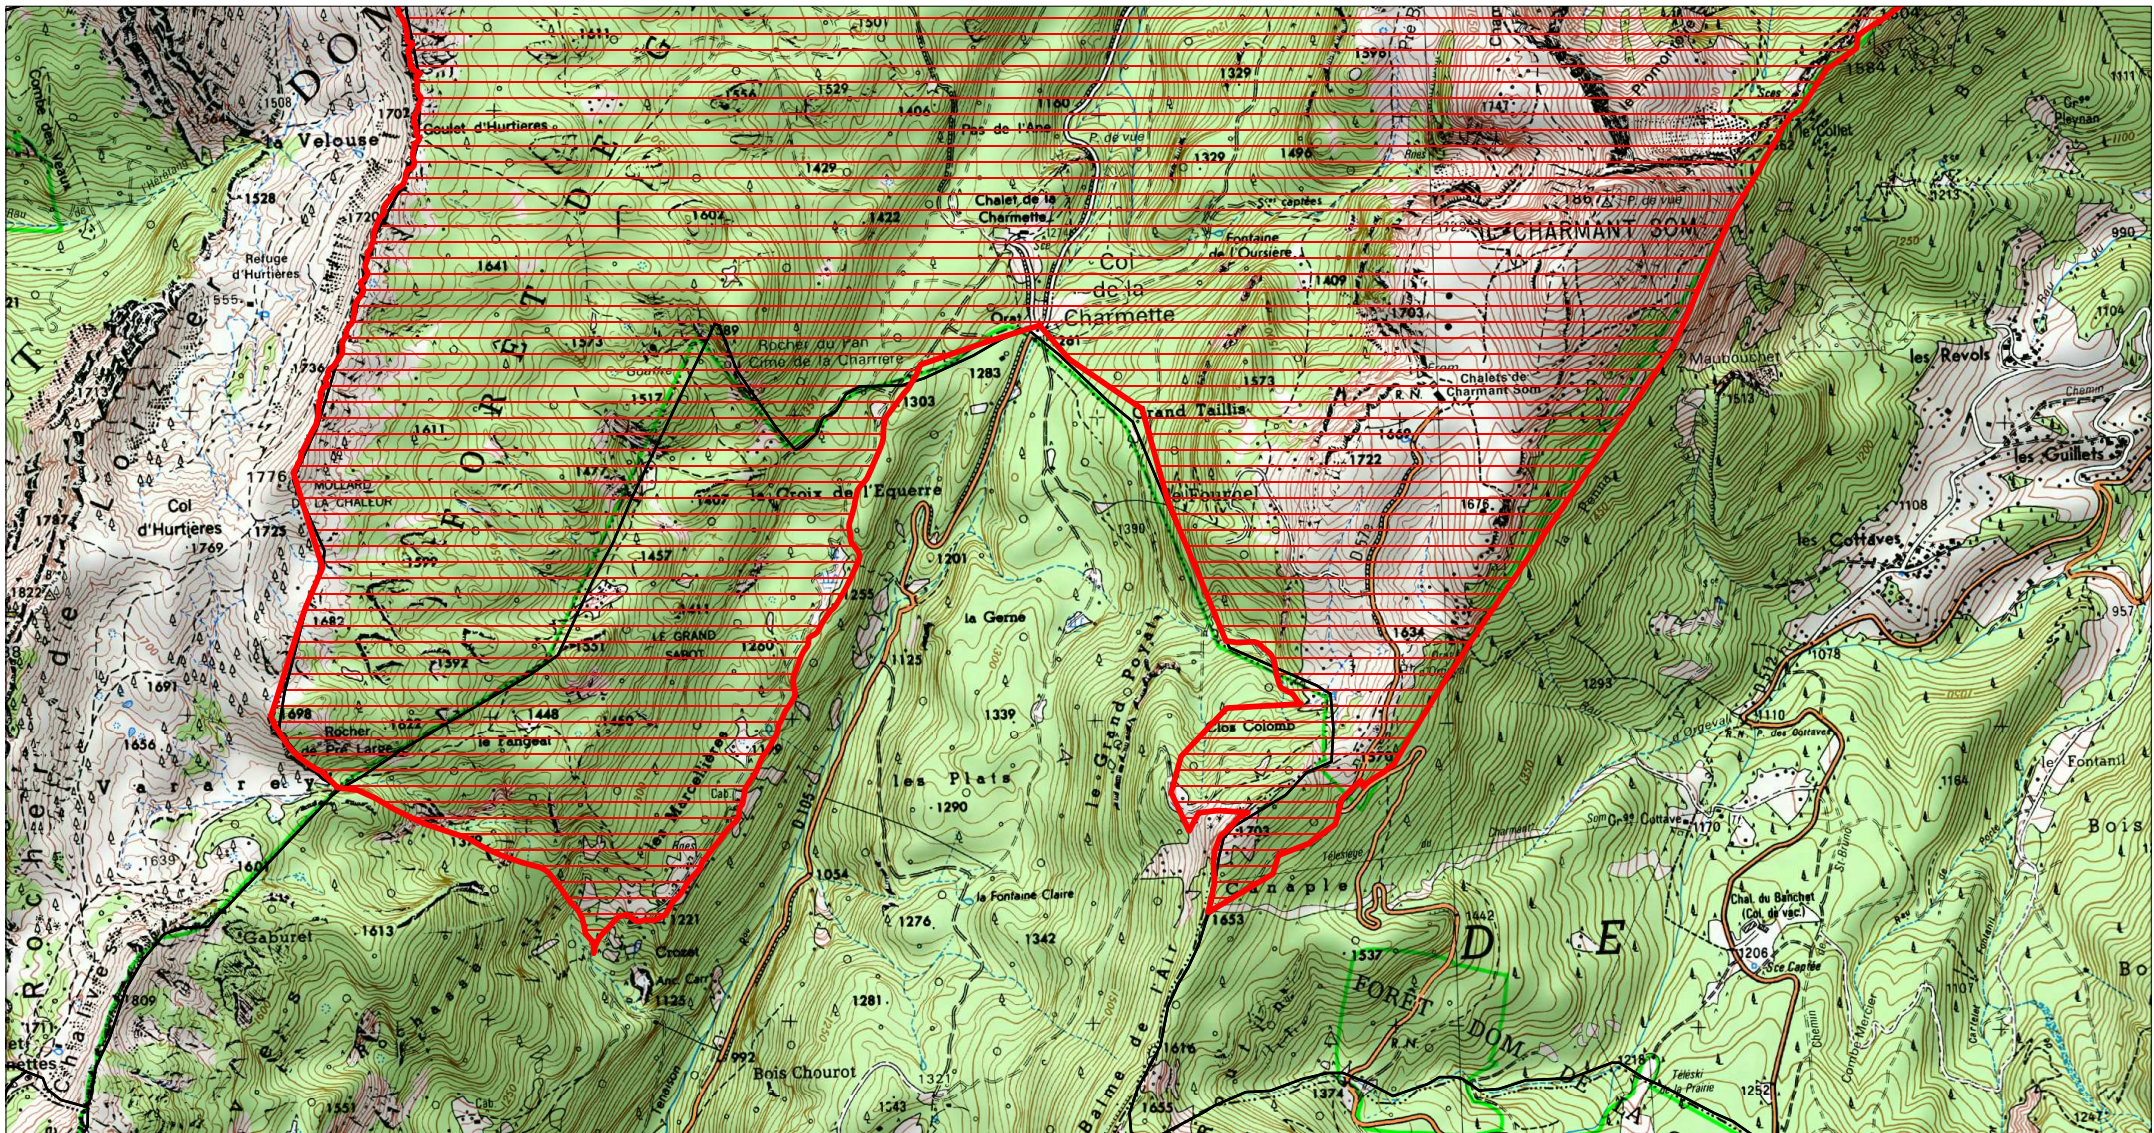

Zone Spéciale de Conservation

Scan 25 IGN ©

Site Natura 2000 : "UBACS DU CHARMANT SOM ET DES GORGES DU GUIERS MORT" Zone Spéciale de Conservation FR8201741 (ISERE)

Carte 3/3 au 1/25 000ème
IGN SCAN 25, données DREAL Auvergne-Rhône-Alpes

 Zone Spéciale de Conservation

0 0.5 1 km