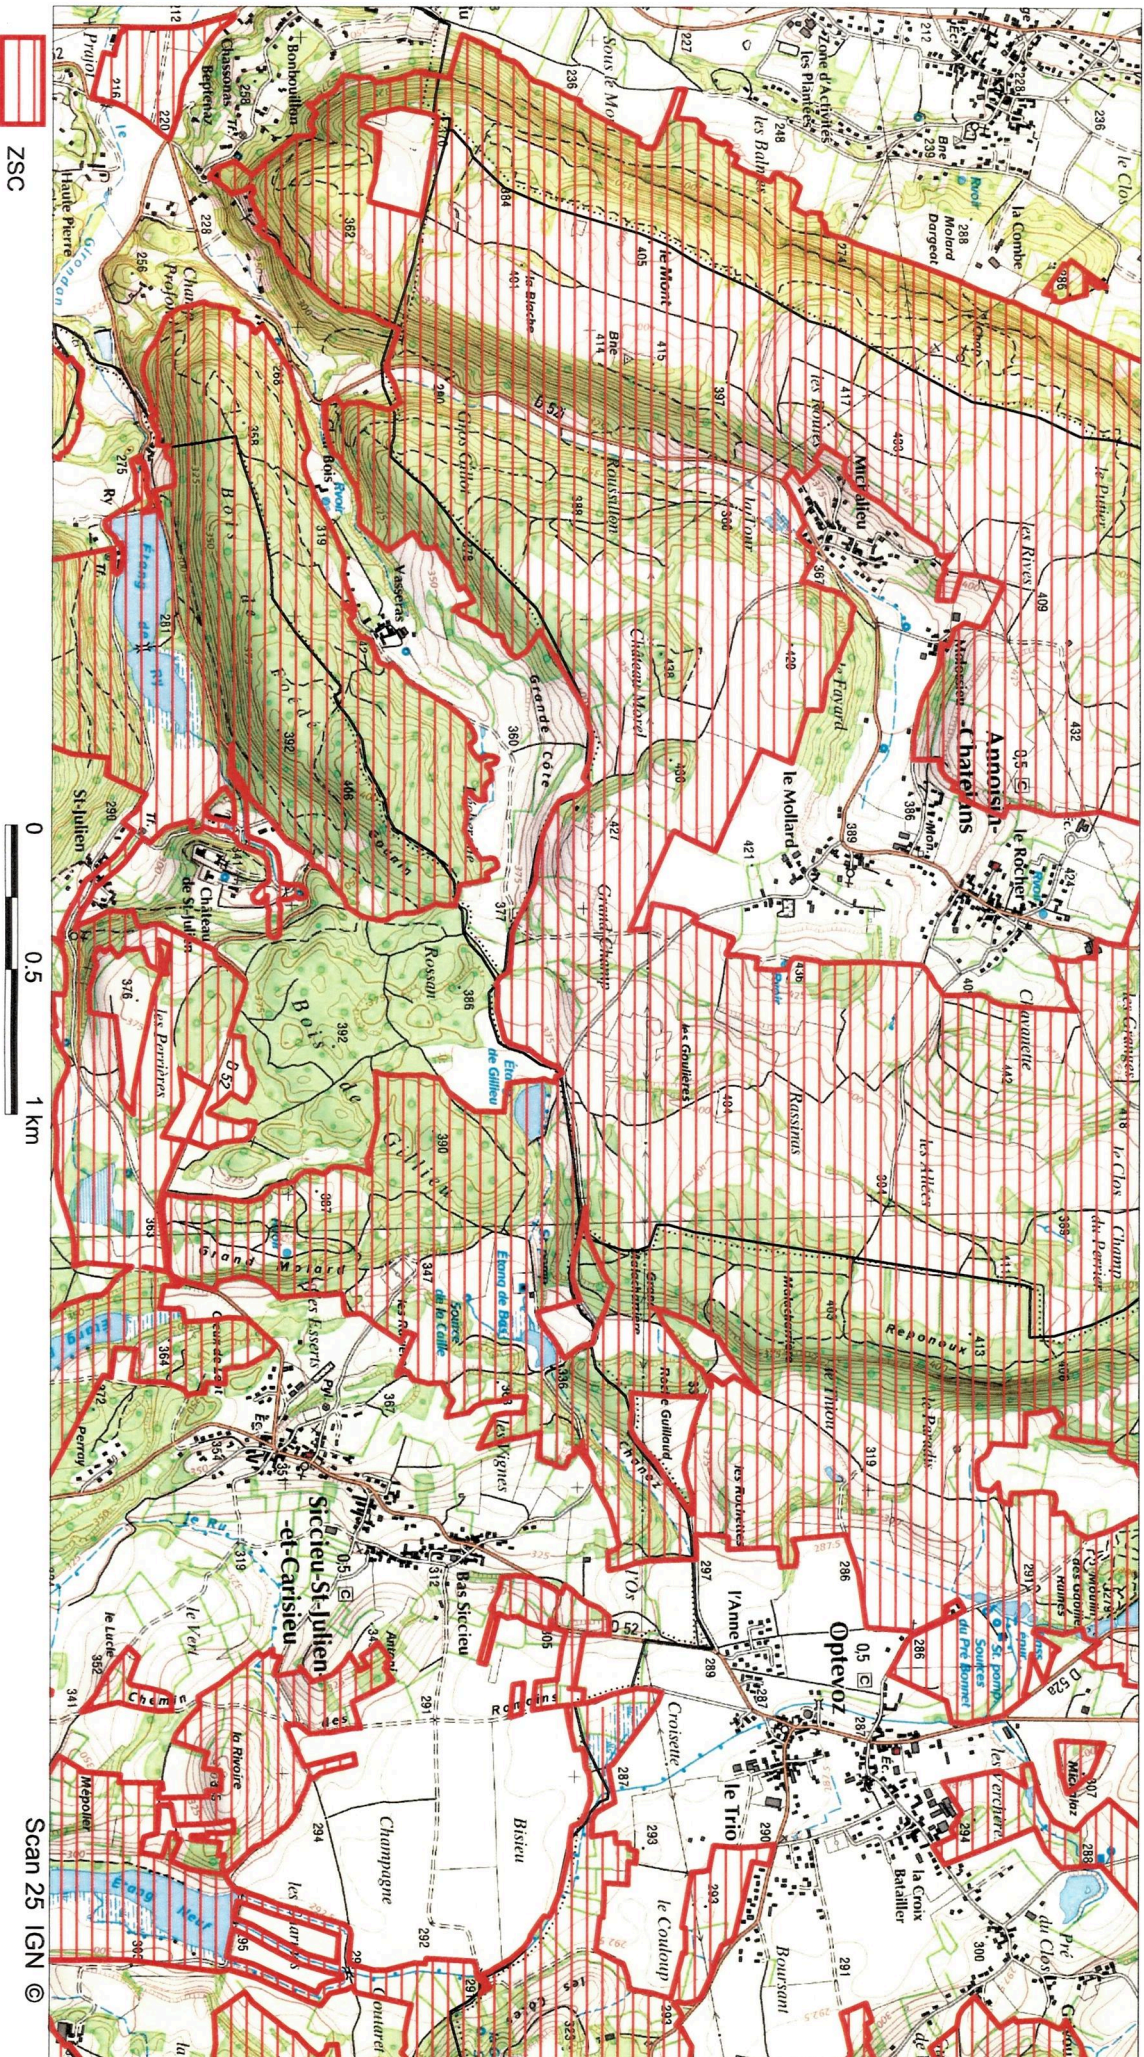

SITE Natura 2000 : "L'ISLE CREMIEU"
ZSC FR8201727
(ISERE)
 Carte 7/29 au 1/25 000ème
 IGN SCAN 25, données DREAL Rhône-Alpes

7/29

SITE Natura 2000 : "L'ISLE CREMIEU"
ZSC FR8201727
(ISERE)
 Carte 8/29 au 1/25 000ème
 IGN SCAN 25, données DREAL Rhône-Alpes

SITE Natura 2000 : "L'ISLE CREMIEU"
ZSC FR8201727
(ISERE)
 Carte 9/29 au 1/25 000ème
 IGN SCAN 25, données DREAL Rhône-Alpes

9/29

SITE Natura 2000 : "L'ISLE CREMIEU"
ZSC FR8201727
(ISERE)
Carte 10/29 au 1/25 000ème
IGN SCAN 25, données DREAL Rhône-Alpes

10/29

SITE Natura 2000 : "L'ISLE CREMIEU"
ZSC FR8201727
(ISERE)
Carte 11/29 au 1/25 000ème
IGN SCAN 25, données DREAL Rhône-Alpes

11/29

SITE Natura 2000 : "L'ISLE CREMIEU"
ZSC FR8201727
(ISERE)
 Carte 12/29 au 1/25 000ème
IGN SCAN 25, données DREAL Rhône-Alpes

SITE Natura 2000 : "L'ISLE CREMIEU"
ZSC FR8201727
(ISERE)
 Carte 13/29 au 1/25 000ème
 IGN SCAN 25, données DREAL Rhône-Alpes

13/29

ZSC

Scan 25 IGN ©

SITE Natura 2000 : "L'ISLE CREMIEU"
ZSC FR8201727
(ISERE)
 Carte 14/29 au 1/25 000ème
 IGN SCAN 25, données DREAL Rhône-Alpes