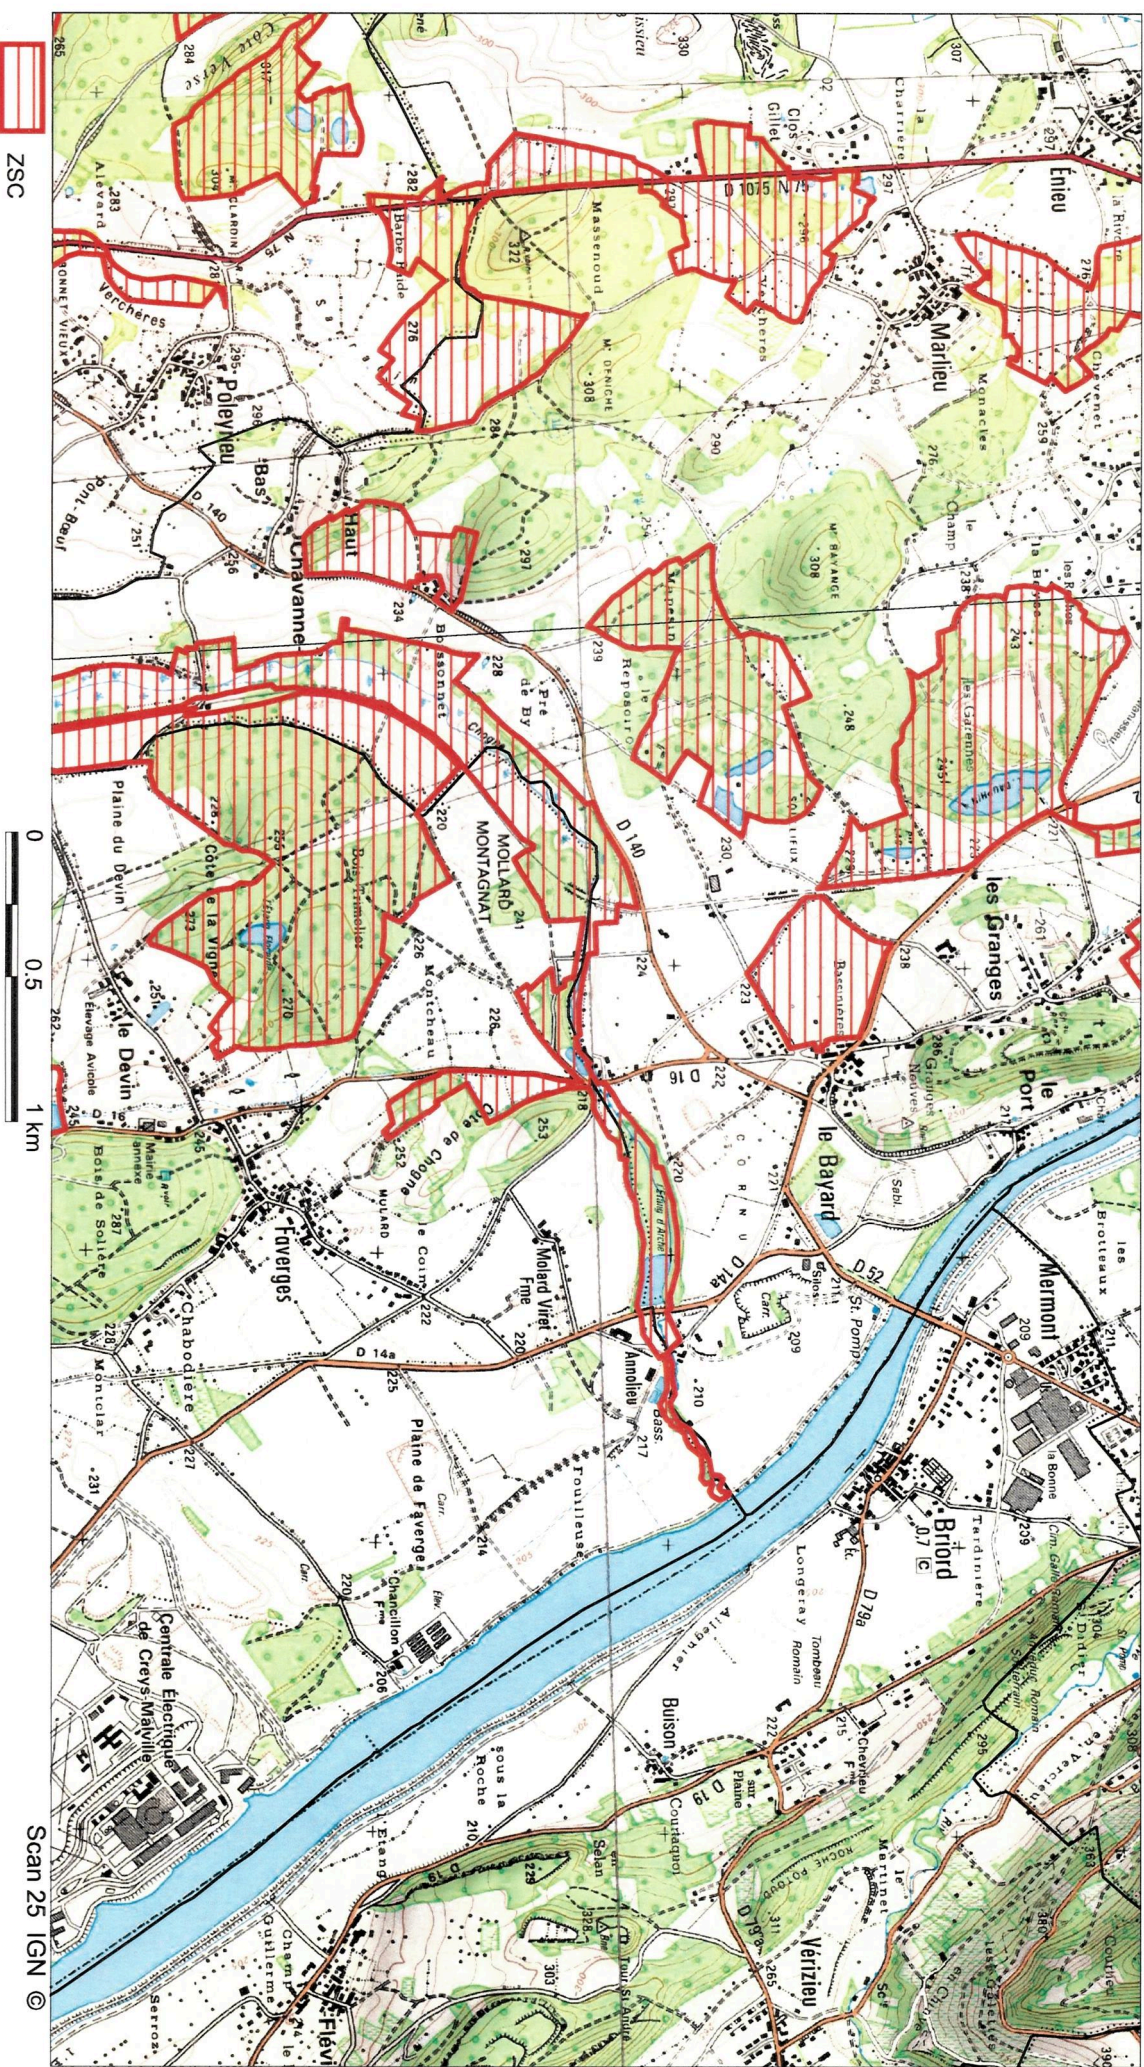

SITE Natura 2000 : "L'ISLE CREMIEU"
ZSC FR8201727
(ISERE)
 Carte 7/29 au 1/25 000ème
 IGN SCAN 25, données DREAL Rhône-Alpes

7/29

SITE Natura 2000 : "L'ISLE CREMIEU"
ZSC FR8201727
(ISERE)
 Carte 8/29 au 1/25 000ème
 IGN SCAN 25, données DREAL Rhône-Alpes

SITE Natura 2000 : "L'ISLE CREMIEU"
ZSC FR8201727
(ISERE)
 Carte 9/29 au 1/25 000ème
 IGN SCAN 25, données DREAL Rhône-Alpes

9/29

SITE Natura 2000 : "L'ISLE CREMIEU"
ZSC FR8201727
(ISERE)
Carte 10/29 au 1/25 000ème
IGN SCAN 25, données DREAL Rhône-Alpes

10/29

SITE Natura 2000 : "L'ISLE CREMIEU"
ZSC FR8201727
(ISERE)
Carte 11/29 au 1/25 000ème
IGN SCAN 25, données DREAL Rhône-Alpes

11/29

SITE Natura 2000 : "L'ISLE CREMIEU"
ZSC FR8201727
(ISERE)
 Carte 12/29 au 1/25 000ème
IGN SCAN 25, données DREAL Rhône-Alpes

SITE Natura 2000 : "L'ISLE CREMIEU"
ZSC FR8201727
(ISERE)
 Carte 13/29 au 1/25 000ème
 IGN SCAN 25, données DREAL Rhône-Alpes

13/29

ZSC

Scan 25 IGN ©

SITE Natura 2000 : "L'ISLE CREMIEU"
ZSC FR8201727
(ISERE)
 Carte 14/29 au 1/25 000ème
 IGN SCAN 25, données DREAL Rhône-Alpes