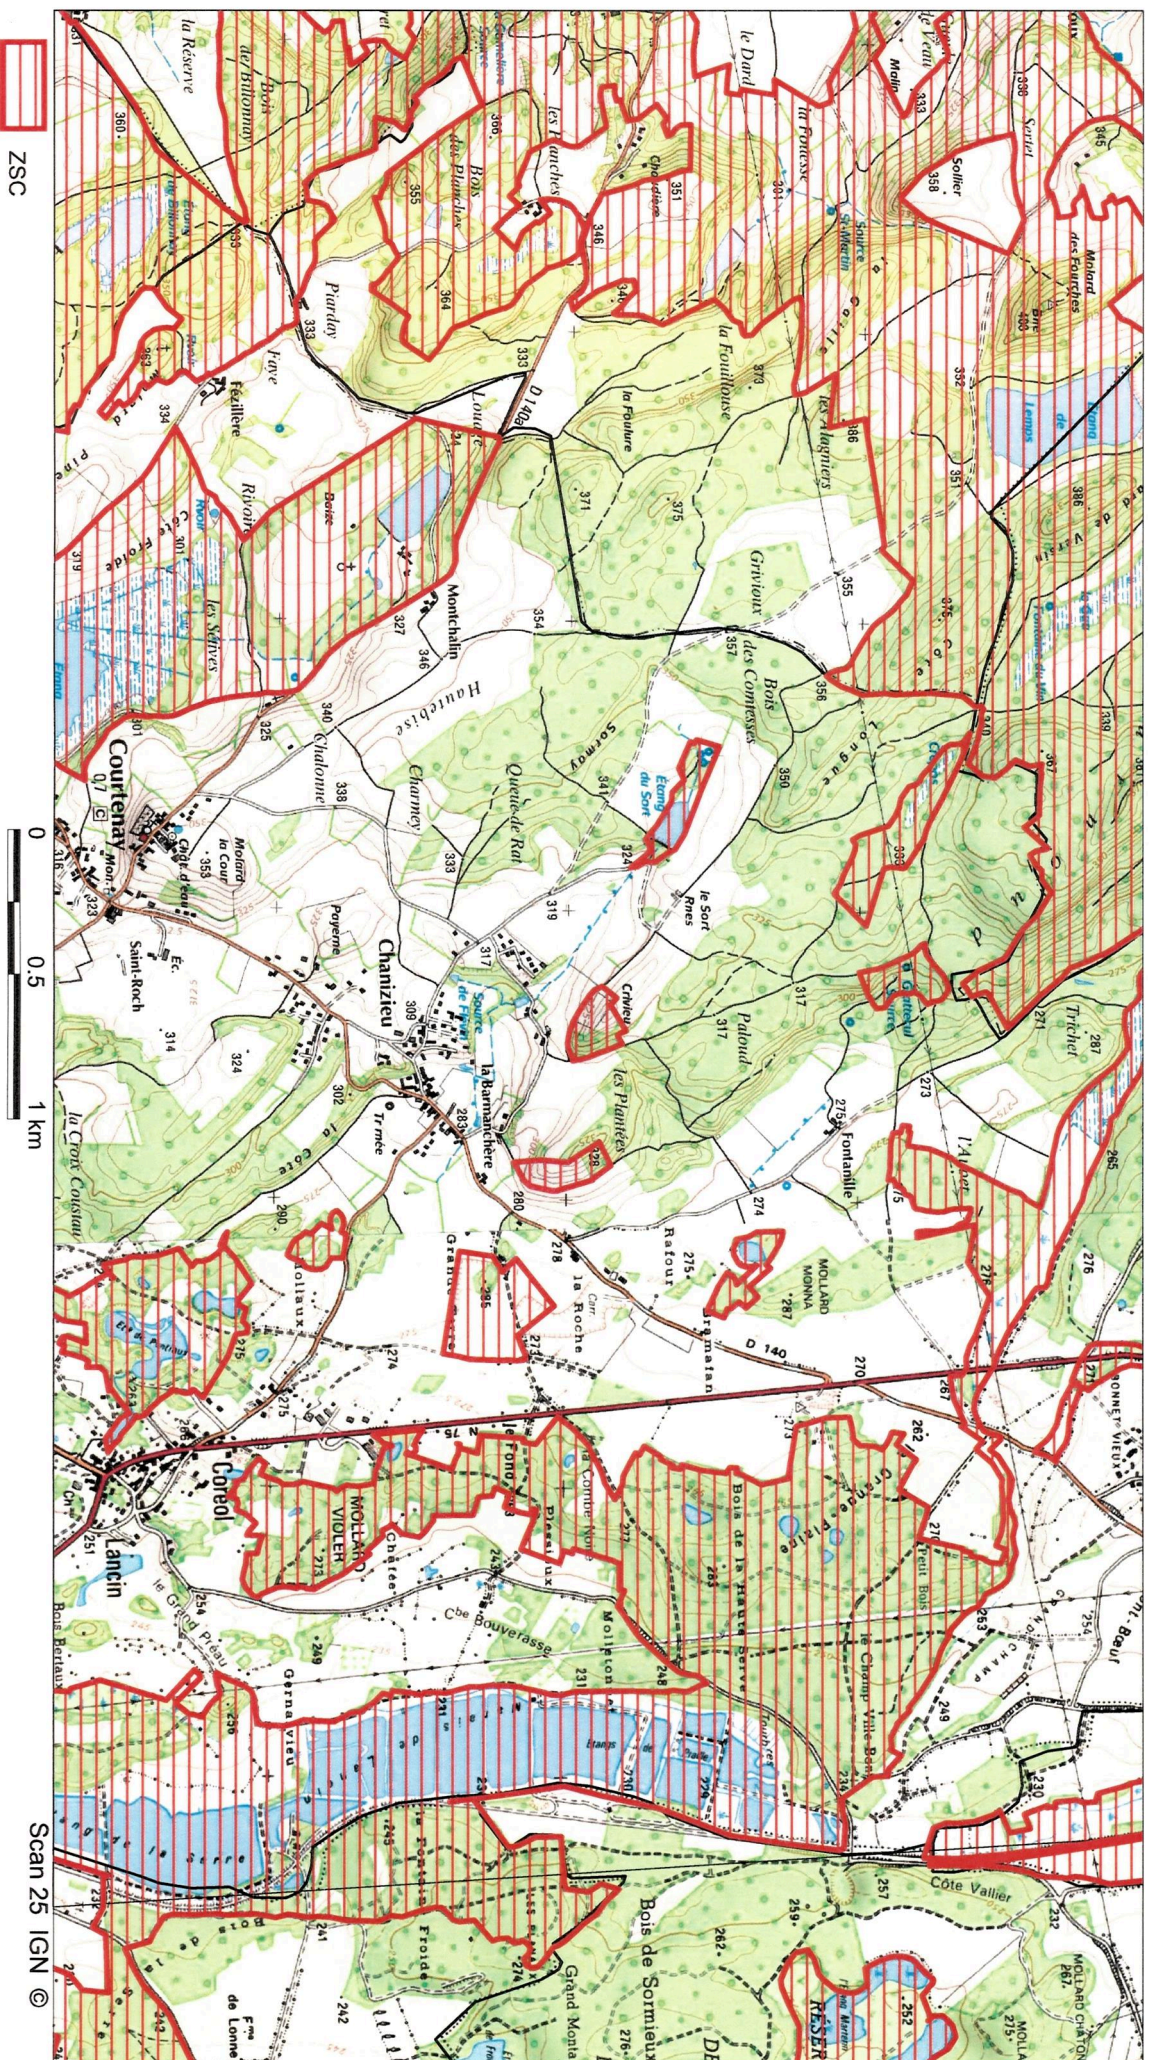

SITE Natura 2000 : "L'ISLE CREMIEU"
ZSC FR8201727
(ISERE)
 Carte 7/29 au 1/25 000ème
 IGN SCAN 25, données DREAL Rhône-Alpes

7/29

SITE Natura 2000 : "L'ISLE CREMIEU"
ZSC FR8201727
(ISERE)
 Carte 8/29 au 1/25 000ème
 IGN SCAN 25, données DREAL Rhône-Alpes

SITE Natura 2000 : "L'ISLE CREMIEU"
ZSC FR8201727
(ISERE)
 Carte 9/29 au 1/25 000ème
 IGN SCAN 25, données DREAL Rhône-Alpes

9/29

SITE Natura 2000 : "L'ISLE CREMIEU"
ZSC FR8201727
(ISERE)
Carte 10/29 au 1/25 000ème
IGN SCAN 25, données DREAL Rhône-Alpes

10/29

SITE Natura 2000 : "L'ISLE CREMIEU"
ZSC FR8201727
(ISERE)
Carte 11/29 au 1/25 000ème
IGN SCAN 25, données DREAL Rhône-Alpes

11/29

SITE Natura 2000 : "L'ISLE CREMIEU"
ZSC FR8201727
(ISERE)
 Carte 12/29 au 1/25 000ème
IGN SCAN 25, données DREAL Rhône-Alpes