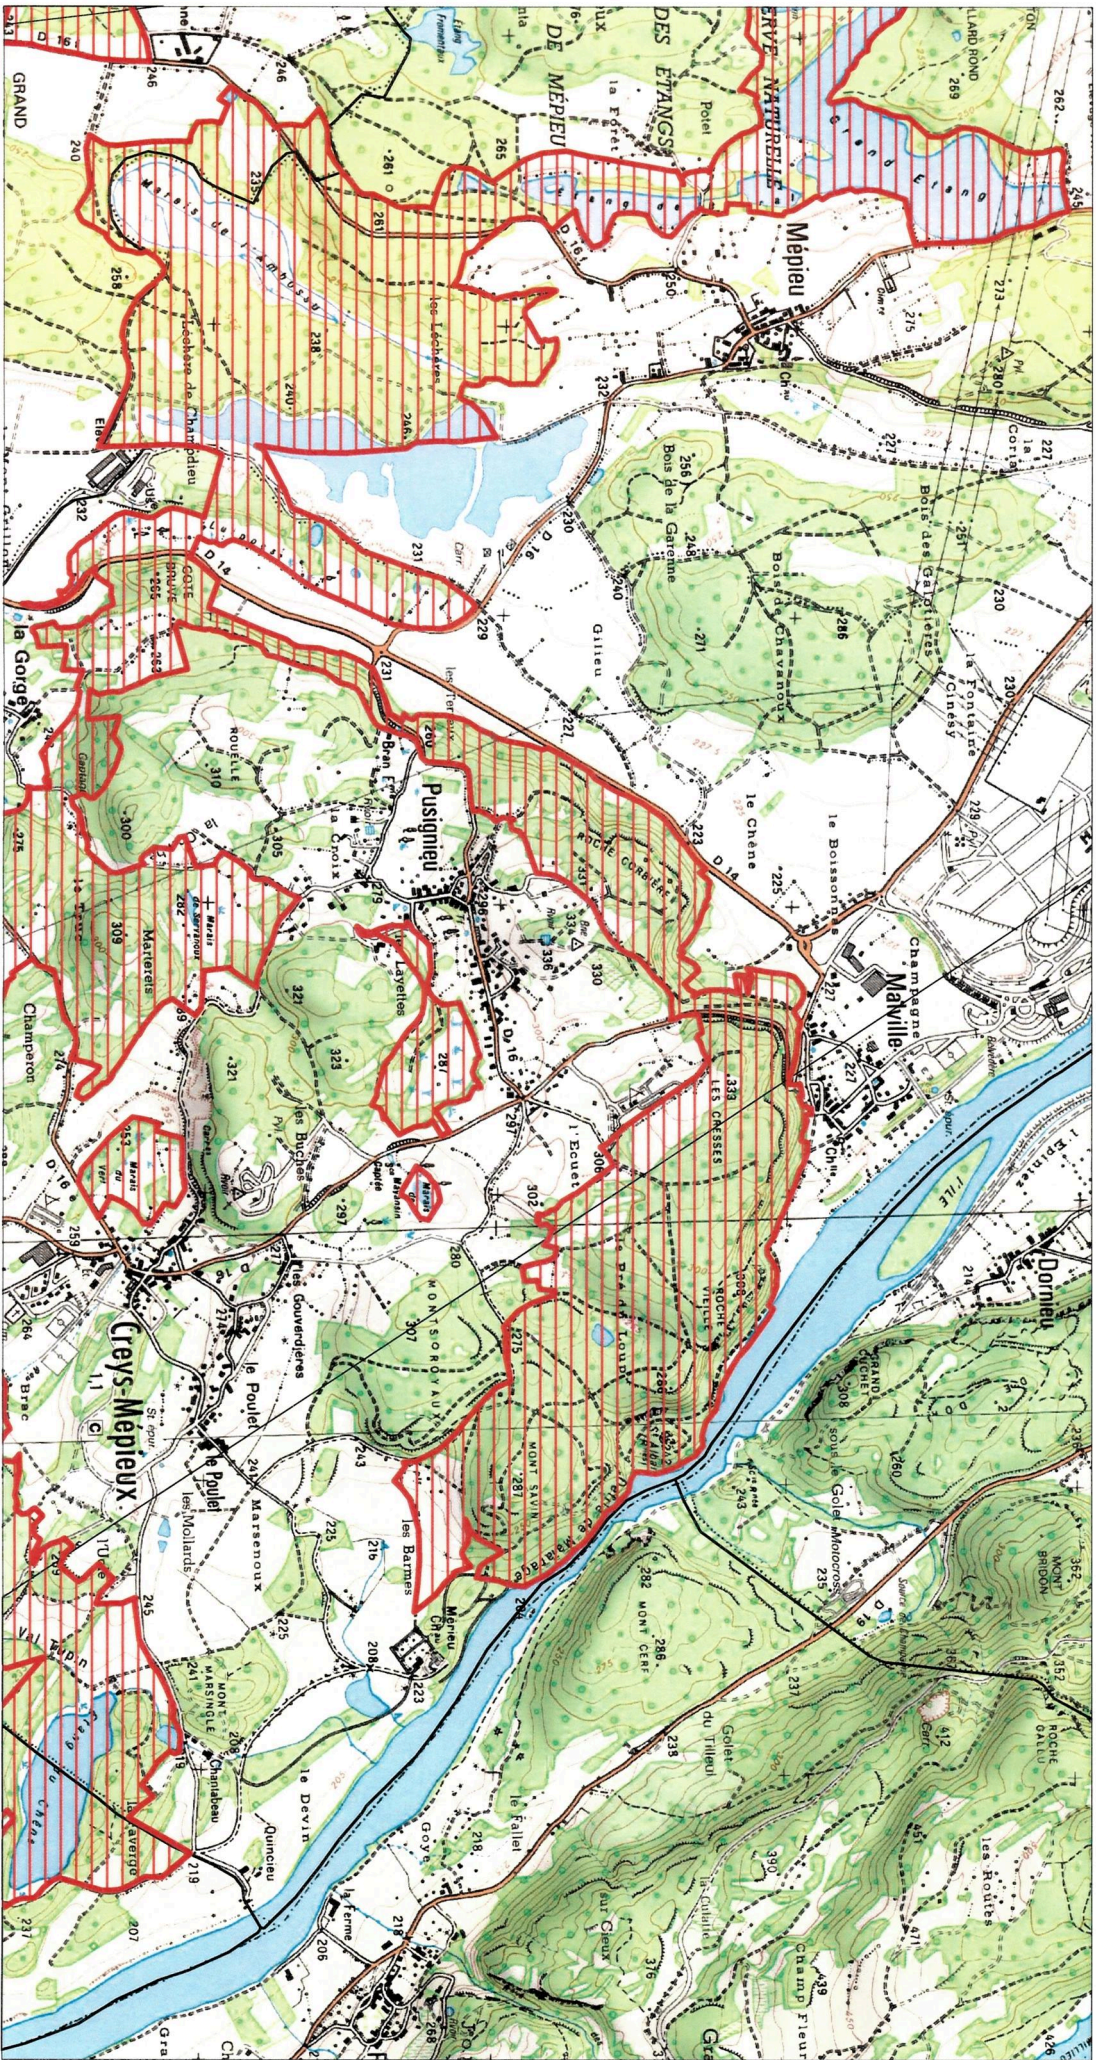

SITE Natura 2000 : "L'ISLE CREMIEU"
ZSC FR8201727
(ISERE)
 Carte 7/29 au 1/25 000ème
 IGN SCAN 25, données DREAL Rhône-Alpes

7/29

SITE Natura 2000 : "L'ISLE CREMIEU"
ZSC FR8201727
(ISERE)
 Carte 8/29 au 1/25 000ème
 IGN SCAN 25, données DREAL Rhône-Alpes

SITE Natura 2000 : "L'ISLE CREMIEU"
ZSC FR8201727
(ISERE)
 Carte 9/29 au 1/25 000ème
 IGN SCAN 25, données DREAL Rhône-Alpes

9/29

SITE Natura 2000 : "L'ISLE CREMIEU"
ZSC FR8201727
(ISERE)
Carte 10/29 au 1/25 000ème
IGN SCAN 25, données DREAL Rhône-Alpes

10/29

SITE Natura 2000 : "L'ISLE CREMIEU"
ZSC FR8201727
(ISERE)
Carte 11/29 au 1/25 000ème
IGN SCAN 25, données DREAL Rhône-Alpes

11/29

SITE Natura 2000 : "L'ISLE CREMIEU"
ZSC FR8201727
(ISERE)
 Carte 12/29 au 1/25 000ème
IGN SCAN 25, données DREAL Rhône-Alpes

SITE Natura 2000 : "L'ISLE CREMIEU"
ZSC FR8201727
(ISERE)
 Carte 13/29 au 1/25 000ème
 IGN SCAN 25, données DREAL Rhône-Alpes

13/29

ZSC

Scan 25 IGN ©

SITE Natura 2000 : "L'ISLE CREMIEU"
ZSC FR8201727
(ISERE)
 Carte 14/29 au 1/25 000ème
 IGN SCAN 25, données DREAL Rhône-Alpes