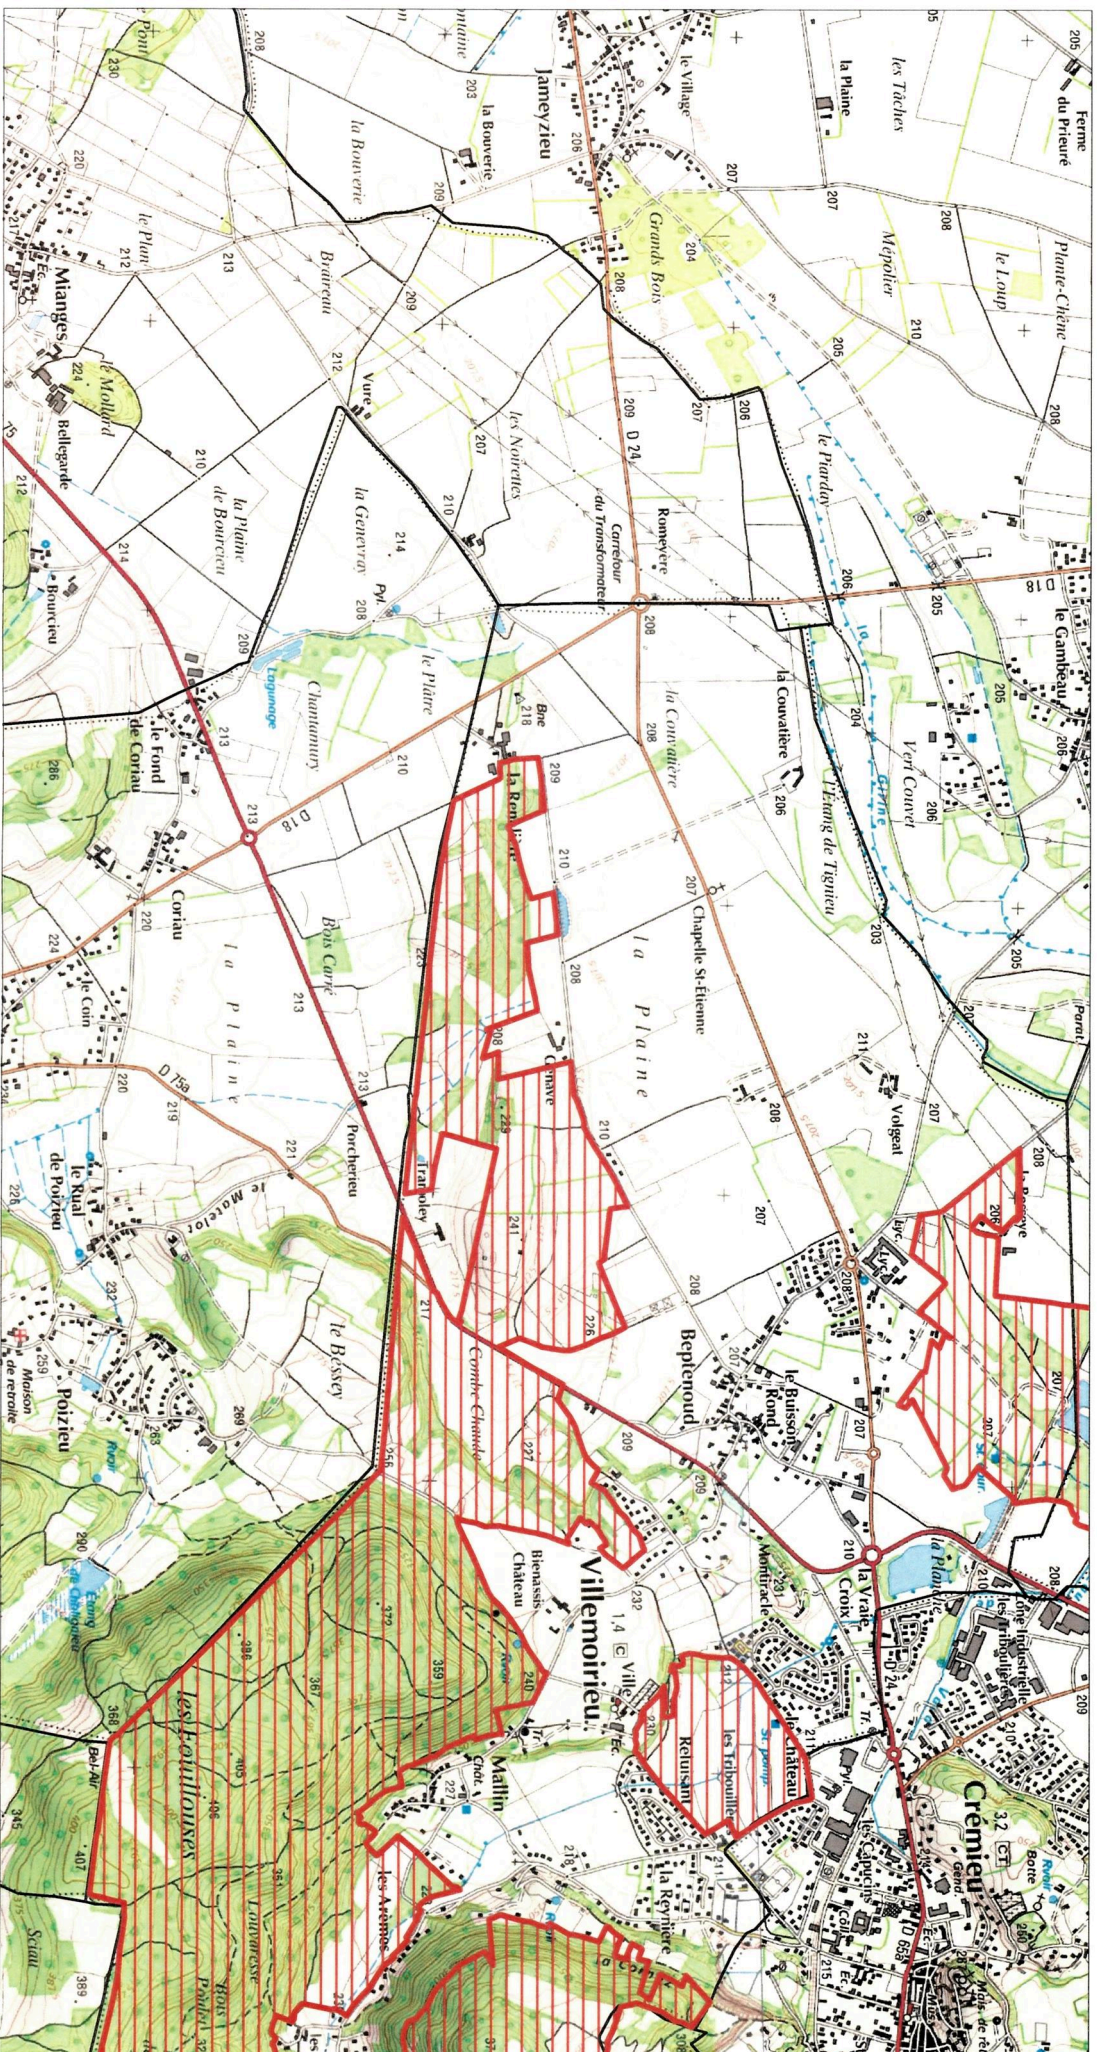

SITE Natura 2000 : "L'ISLE CREMIEU"
ZSC FR8201727
(ISERE)
 Carte 7/29 au 1/25 000ème
 IGN SCAN 25, données DREAL Rhône-Alpes

7/29

SITE Natura 2000 : "L'ISLE CREMIEU"
ZSC FR8201727
(ISERE)
 Carte 8/29 au 1/25 000ème
 IGN SCAN 25, données DREAL Rhône-Alpes

SITE Natura 2000 : "L'ISLE CREMIEU"
ZSC FR8201727
(ISERE)
 Carte 9/29 au 1/25 000ème
 IGN SCAN 25, données DREAL Rhône-Alpes

9/29

SITE Natura 2000 : "L'ISLE CREMIEU"
ZSC FR8201727
(ISERE)
Carte 10/29 au 1/25 000ème
IGN SCAN 25, données DREAL Rhône-Alpes

10/29

SITE Natura 2000 : "L'ISLE CREMIEU"
ZSC FR8201727
(ISERE)
Carte 11/29 au 1/25 000ème
IGN SCAN 25, données DREAL Rhône-Alpes

11/29

SITE Natura 2000 : "L'ISLE CREMIEU"
ZSC FR8201727
(ISERE)
 Carte 12/29 au 1/25 000ème
IGN SCAN 25, données DREAL Rhône-Alpes

SITE Natura 2000 : "L'ISLE CREMIEU"
ZSC FR8201727
(ISERE)
 Carte 13/29 au 1/25 000ème
 IGN SCAN 25, données DREAL Rhône-Alpes

13/29

ZSC

Scan 25 IGN ©

SITE Natura 2000 : "L'ISLE CREMIEU"
ZSC FR8201727
(ISERE)
 Carte 14/29 au 1/25 000ème
 IGN SCAN 25, données DREAL Rhône-Alpes