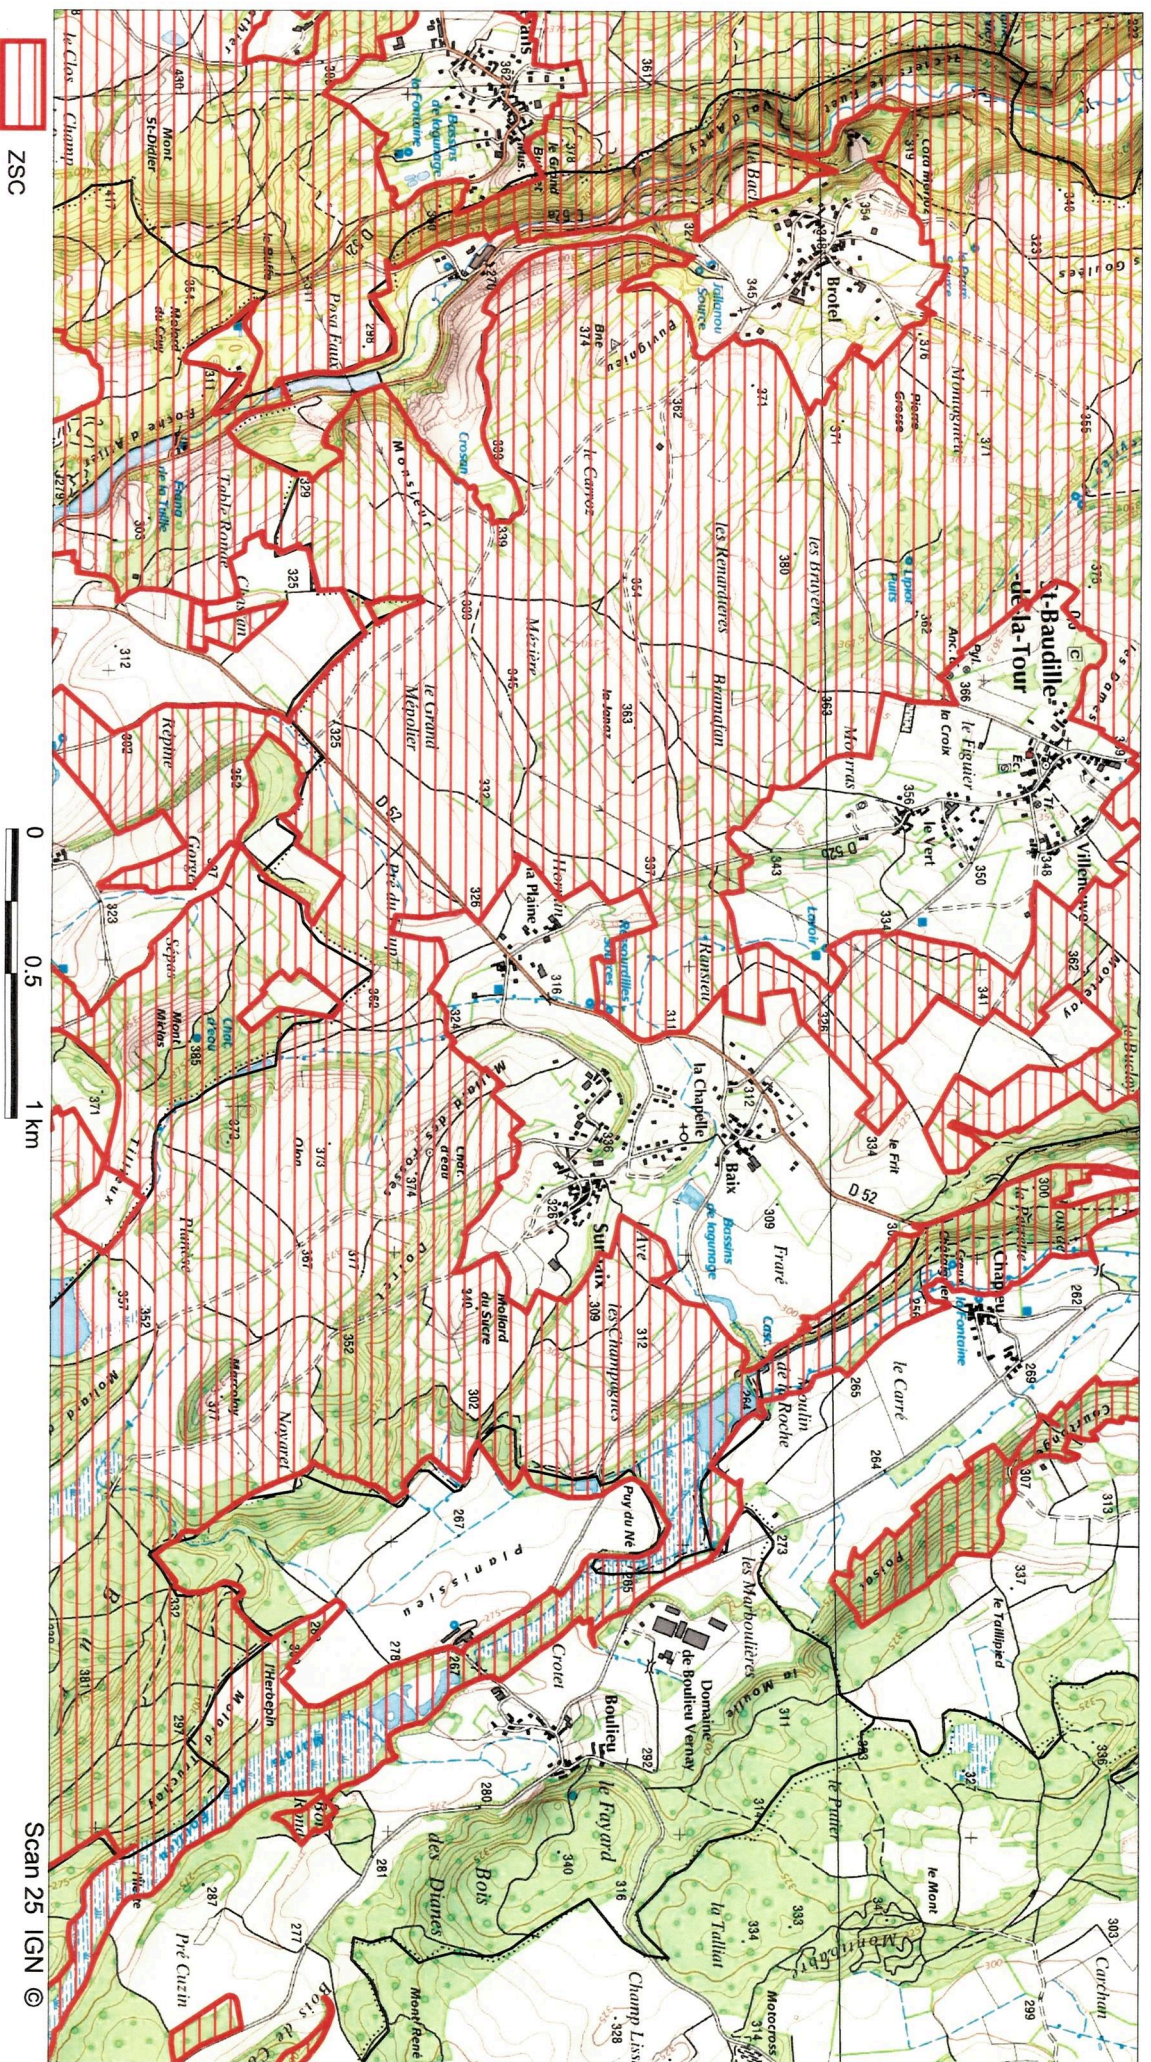

SITE Natura 2000 : "L'ISLE CREMIEU"
ZSC FR8201727
(ISERE)
 Carte 7/29 au 1/25 000ème
 IGN SCAN 25, données DREAL Rhône-Alpes

7/29

SITE Natura 2000 : "L'ISLE CREMIEU"
ZSC FR8201727
(ISERE)
 Carte 8/29 au 1/25 000ème
 IGN SCAN 25, données DREAL Rhône-Alpes

SITE Natura 2000 : "L'ISLE CREMIEU"
ZSC FR8201727
(ISERE)
 Carte 9/29 au 1/25 000ème
 IGN SCAN 25, données DREAL Rhône-Alpes

9/29

SITE Natura 2000 : "L'ISLE CREMIEU"
ZSC FR8201727
(ISERE)
Carte 10/29 au 1/25 000ème
IGN SCAN 25, données DREAL Rhône-Alpes

10/29

SITE Natura 2000 : "L'ISLE CREMIEU"
ZSC FR8201727
(ISERE)
Carte 11/29 au 1/25 000ème
IGN SCAN 25, données DREAL Rhône-Alpes

11/29

SITE Natura 2000 : "L'ISLE CREMIEU"
ZSC FR8201727
(ISERE)
 Carte 12/29 au 1/25 000ème
IGN SCAN 25, données DREAL Rhône-Alpes

SITE Natura 2000 : "L'ISLE CREMIEU"
ZSC FR8201727
(ISERE)
 Carte 13/29 au 1/25 000ème
 IGN SCAN 25, données DREAL Rhône-Alpes

13/29

ZSC

Scan 25 IGN ©

SITE Natura 2000 : "L'ISLE CREMIEU"
ZSC FR8201727
(ISERE)
 Carte 14/29 au 1/25 000ème
 IGN SCAN 25, données DREAL Rhône-Alpes