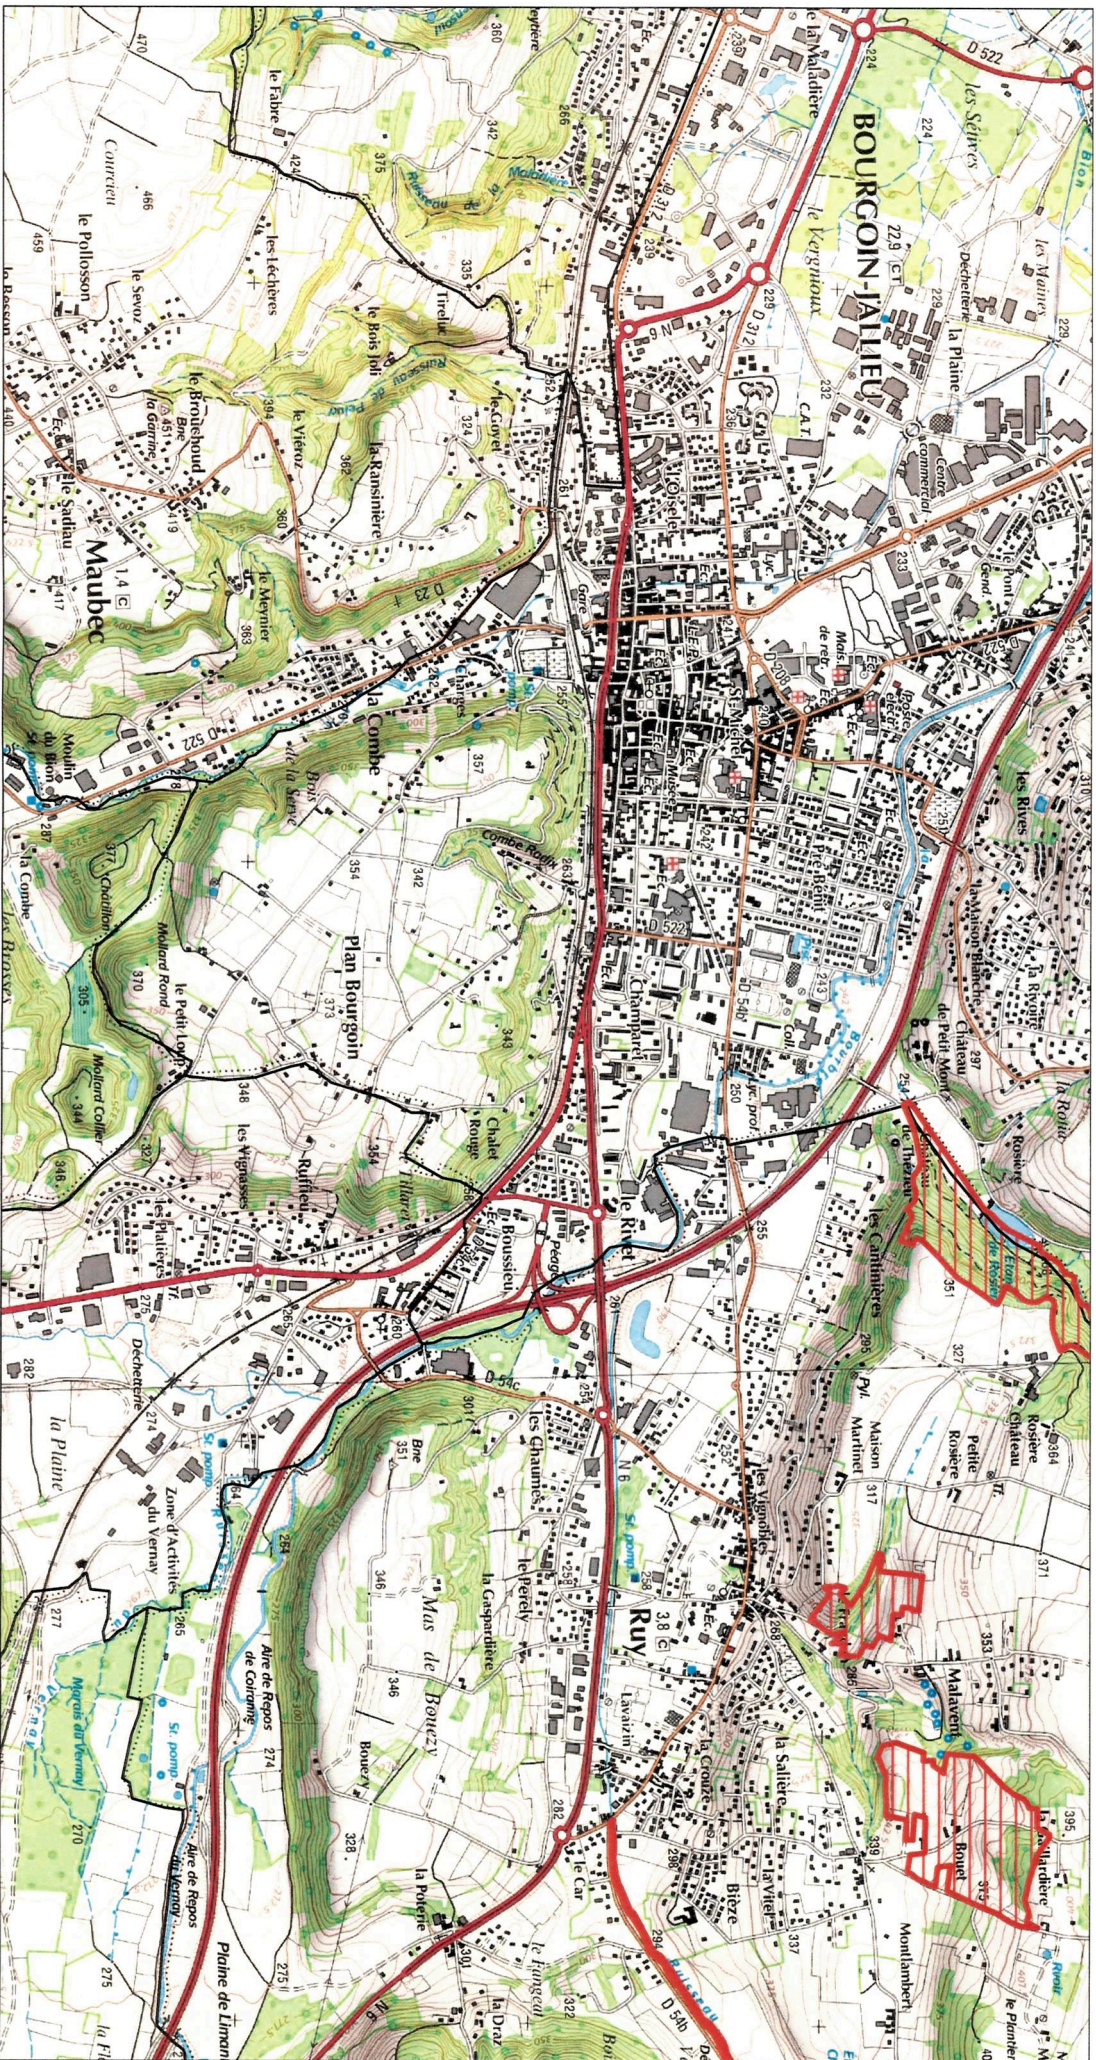

SITE Natura 2000 : "L'ISLE CREMIEUX"
ZSC FR8201727
(ISERE)
 Carte 23/29 au 1/25 000ème
 IGN SCAN 25, données DREAL Rhône-Alpes

23/29

SITE Natura 2000 : "L'ISLE CREMIEU"
ZSC FR8201727
(ISERE)
Carte 24/29 au 1/25 000ème
IGN SCAN 25, données DREAL Rhône-Alpes

SITE Natura 2000 : "L'ISLE CREMIEU"
ZSC FR8201727
(ISERE)
Carte 25/29 au 1/25 000ème
IGN SCAN 25, données DREAL Rhône-Alpes

25/29

ZSC

Scan 25 IGN ©

SITE Natura 2000 : "L'ISLE CREMIEU"
ZSC FR8201727
(ISERE)
Carte 26/29 au 1/25 000ème
IGN SCAN 25, données DREAL Rhône-Alpes

SITE Natura 2000 : "L'ISLE CREMIEU"
ZSC FR8201727
(ISERE)
 Carte 28/29 au 1/25 000ème
IGN SCAN 25, données DREAL Rhône-Alpes

 ZSC

SITE Natura 2000 : "L'ISLE CREMIEU"
ZSC FR8201727
(ISERE)
 Carte 29/29 au 1/25 000ème
 IGN SCAN 25, données DREAL Rhône-Alpes