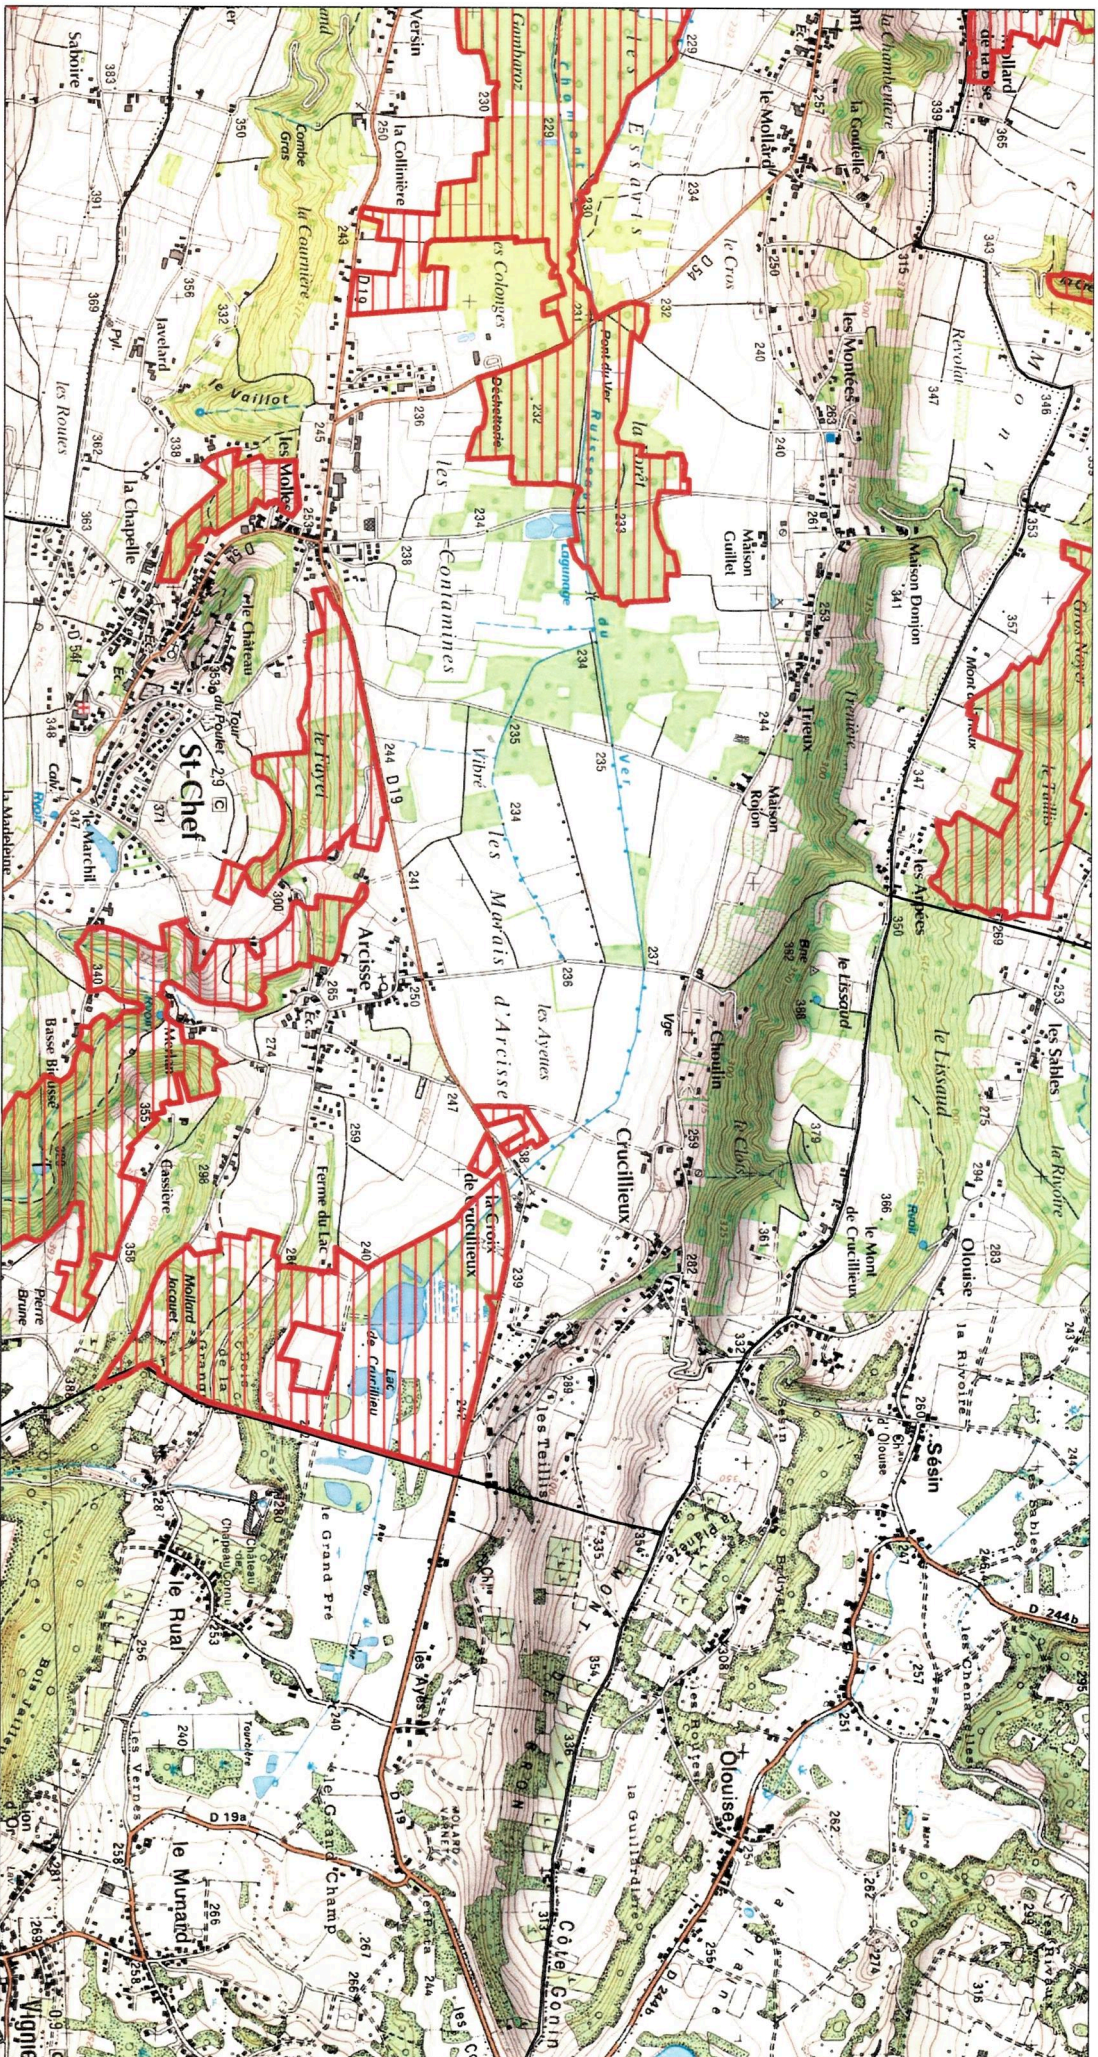

SITE Natura 2000 : "L'ISLE CREMIEUX"
ZSC FR8201727
(ISERE)
 Carte 23/29 au 1/25 000ème
 IGN SCAN 25, données DREAL Rhône-Alpes

23/29

SITE Natura 2000 : "L'ISLE CREMIEU"
ZSC FR8201727
(ISERE)
Carte 24/29 au 1/25 000ème
IGN SCAN 25, données DREAL Rhône-Alpes

SITE Natura 2000 : "L'ISLE CREMIEU"
ZSC FR8201727
(ISERE)
Carte 25/29 au 1/25 000ème
IGN SCAN 25, données DREAL Rhône-Alpes

25/29

ZSC

Scan 25 IGN ©

SITE Natura 2000 : "L'ISLE CREMIEU"
ZSC FR8201727
(ISERE)
Carte 26/29 au 1/25 000ème
IGN SCAN 25, données DREAL Rhône-Alpes

SITE Natura 2000 : "L'ISLE CREMIEU"
ZSC FR8201727
(ISERE)
 Carte 28/29 au 1/25 000ème
IGN SCAN 25, données DREAL Rhône-Alpes

 ZSC

SITE Natura 2000 : "L'ISLE CREMIEU"
ZSC FR8201727
(ISERE)
 Carte 29/29 au 1/25 000ème
 IGN SCAN 25, données DREAL Rhône-Alpes