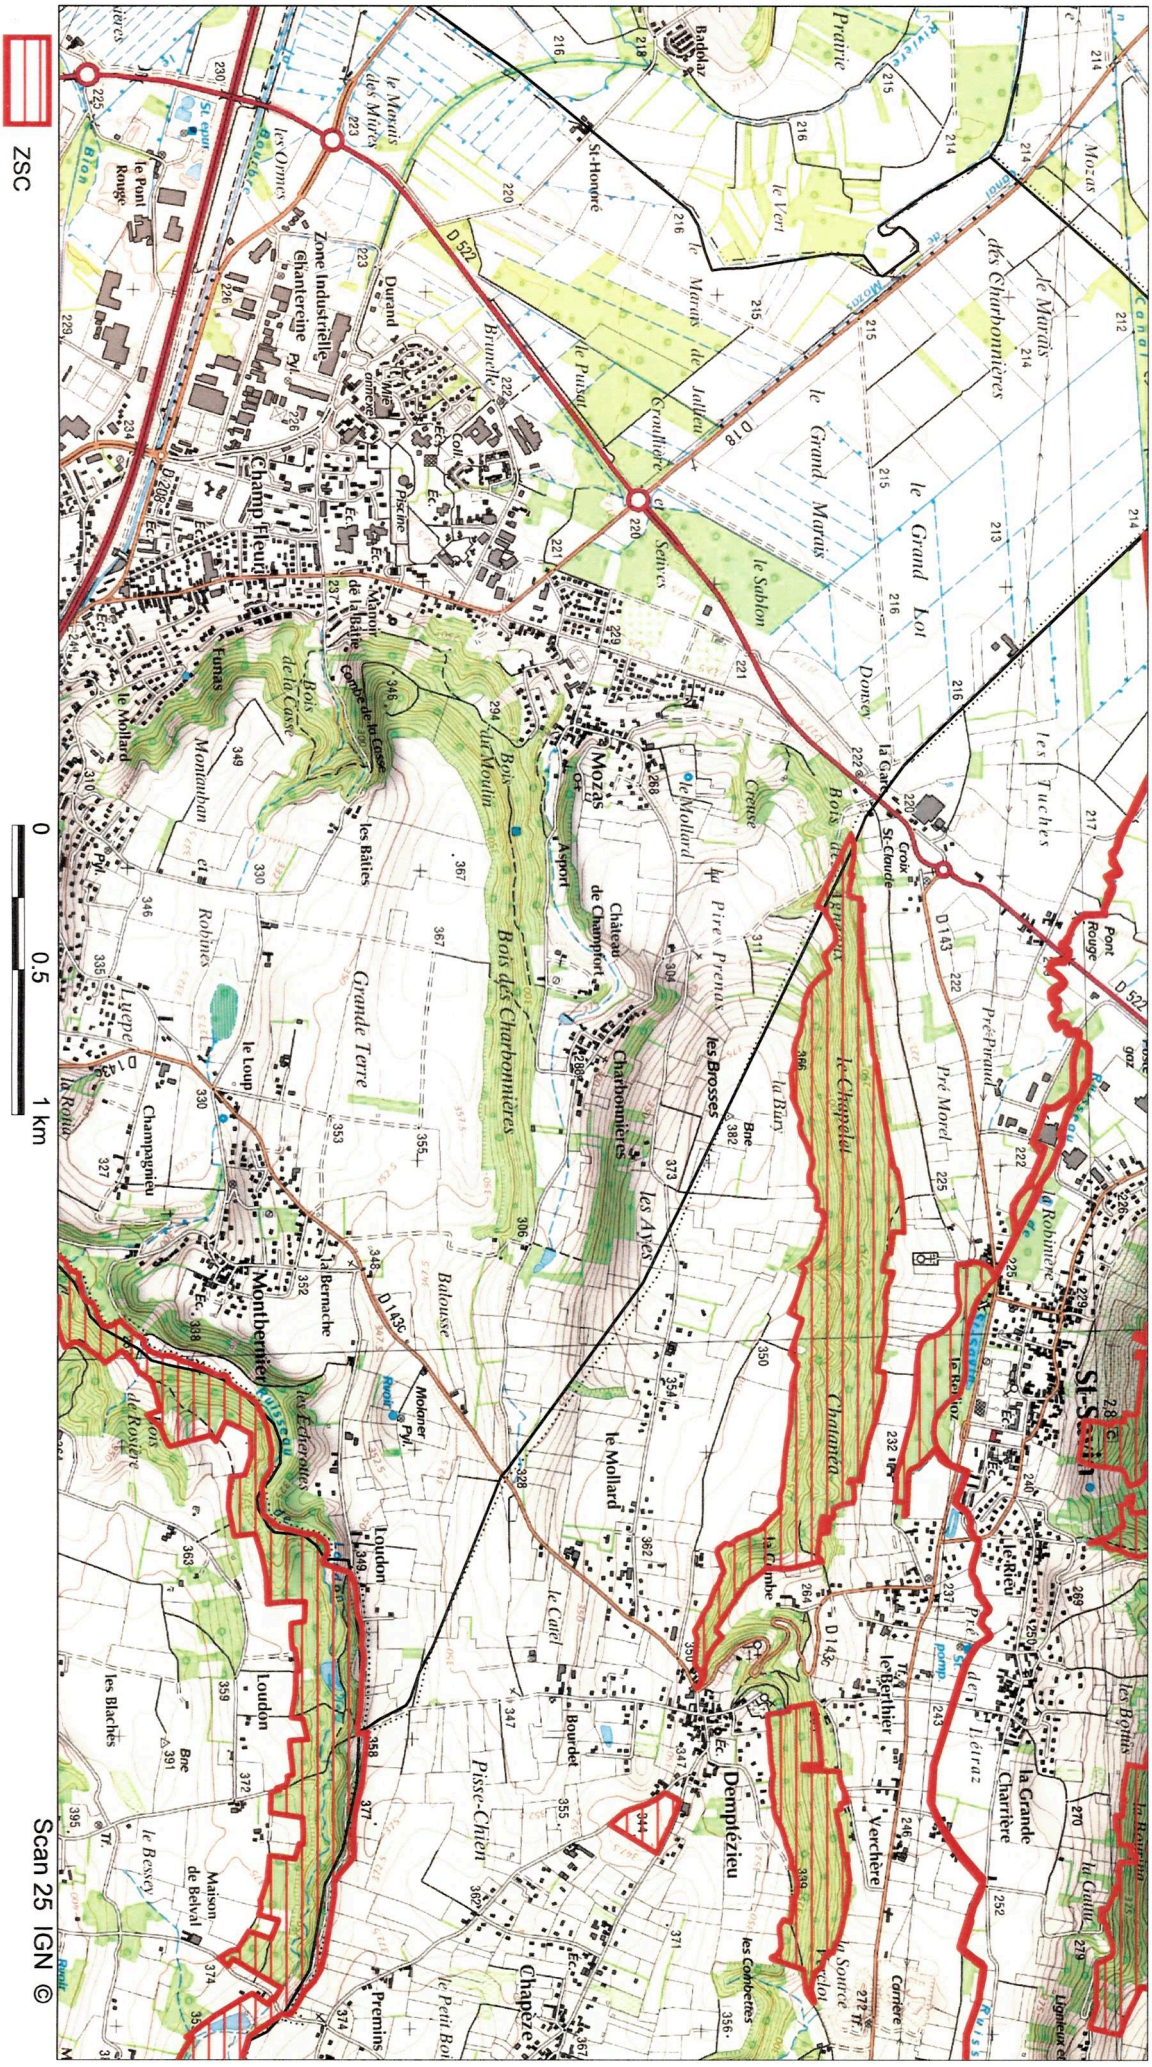

SITE Natura 2000 : "L'ISLE CREMIEUX"
ZSC FR8201727
(ISERE)
 Carte 23/29 au 1/25 000ème
 IGN SCAN 25, données DREAL Rhône-Alpes

23/29

SITE Natura 2000 : "L'ISLE CREMIEU"
ZSC FR8201727
(ISERE)
Carte 24/29 au 1/25 000ème
IGN SCAN 25, données DREAL Rhône-Alpes

SITE Natura 2000 : "L'ISLE CREMIEU"
ZSC FR8201727
(ISERE)
Carte 25/29 au 1/25 000ème
IGN SCAN 25, données DREAL Rhône-Alpes

25/29

ZSC

Scan 25 IGN ©

SITE Natura 2000 : "L'ISLE CREMIEU"
ZSC FR8201727
(ISERE)
Carte 26/29 au 1/25 000ème
IGN SCAN 25, données DREAL Rhône-Alpes

SITE Natura 2000 : "L'ISLE CREMIEU"
ZSC FR8201727
(ISERE)
 Carte 28/29 au 1/25 000ème
IGN SCAN 25, données DREAL Rhône-Alpes

 ZSC

SITE Natura 2000 : "L'ISLE CREMIEU"
ZSC FR8201727
(ISERE)
 Carte 29/29 au 1/25 000ème
 IGN SCAN 25, données DREAL Rhône-Alpes