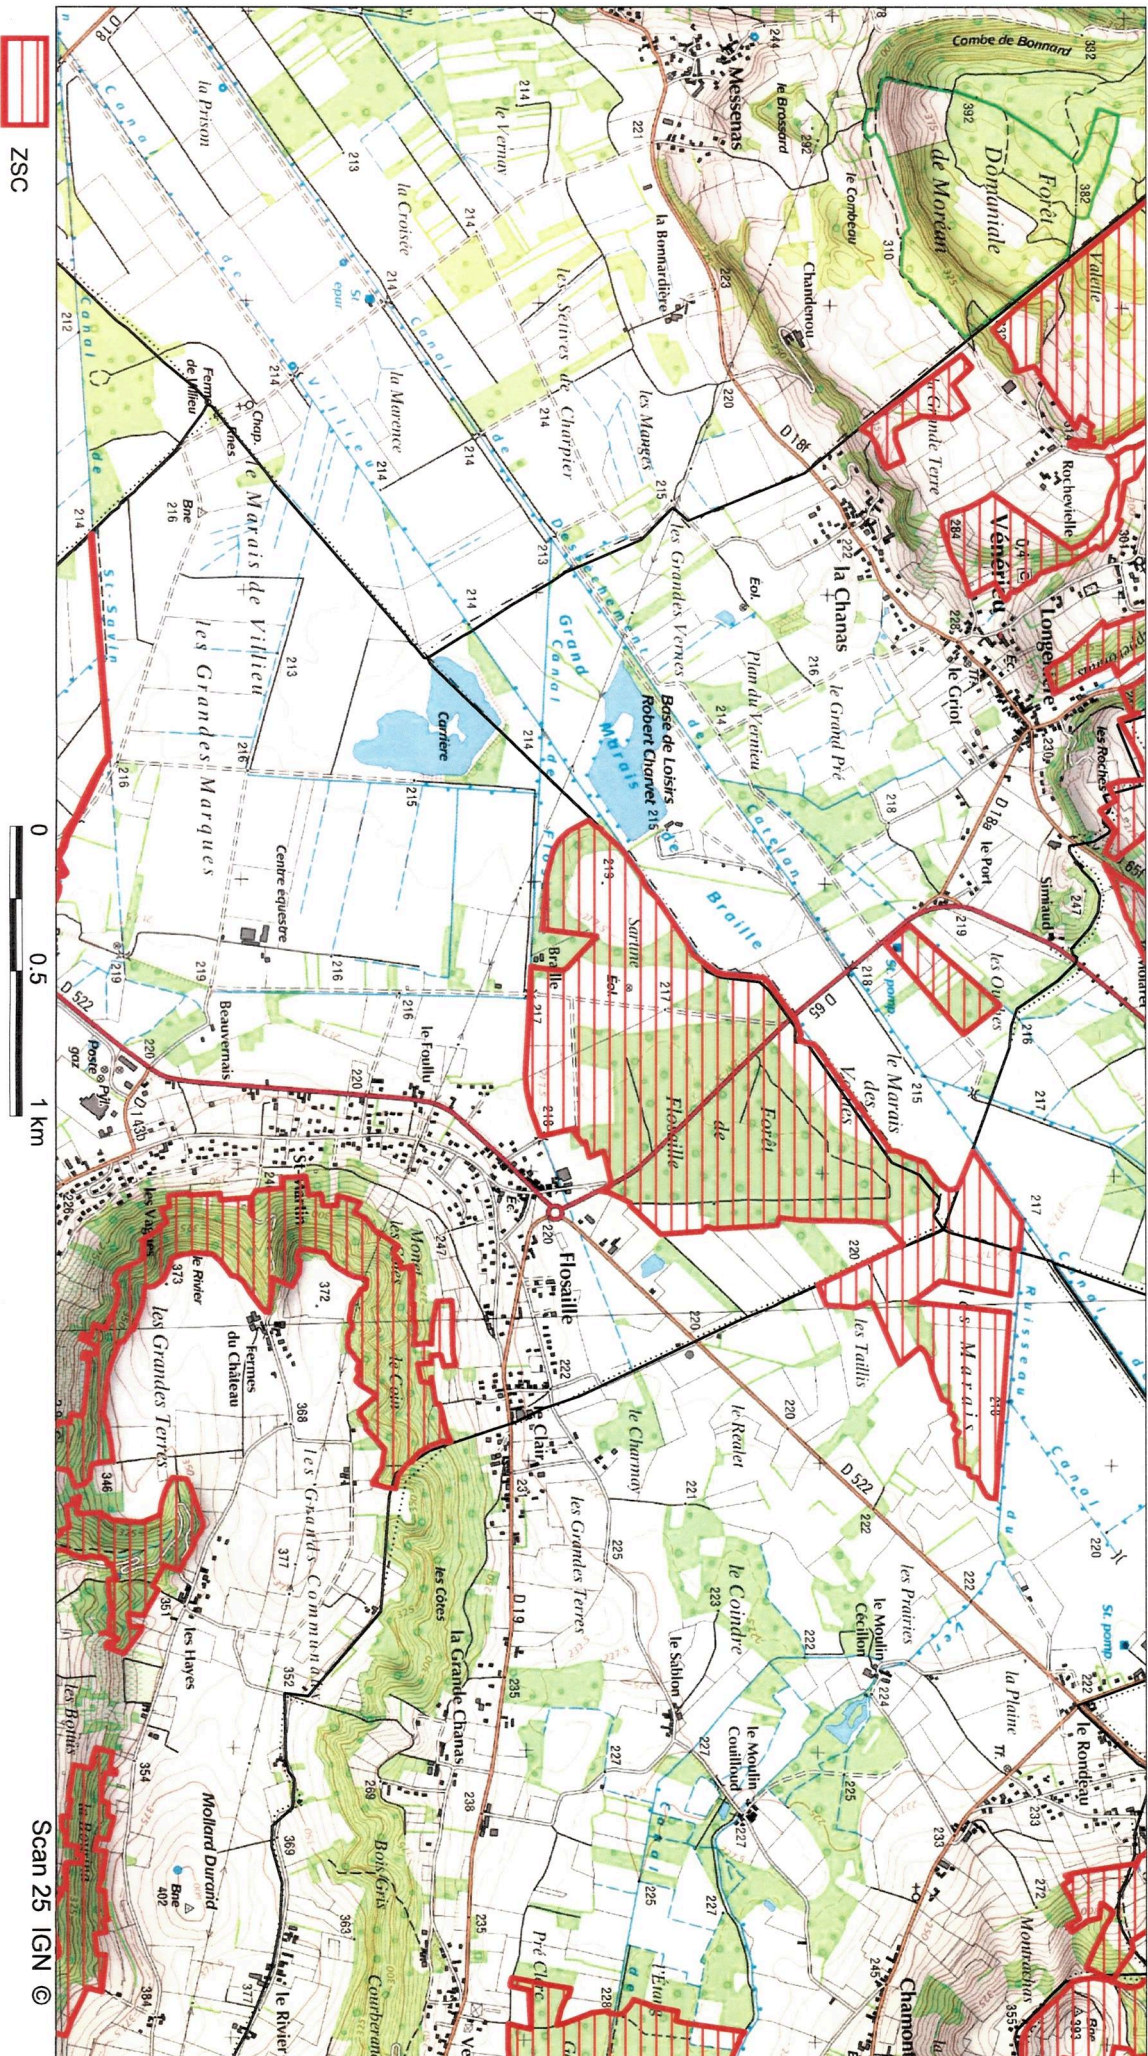

SITE Natura 2000 : "L'ISLE CREMIEUX"
ZSC FR8201727
(ISERE)
 Carte 23/29 au 1/25 000ème
 IGN SCAN 25, données DREAL Rhône-Alpes

23/29

SITE Natura 2000 : "L'ISLE CREMIEU"
ZSC FR8201727
(ISERE)
Carte 24/29 au 1/25 000ème
IGN SCAN 25, données DREAL Rhône-Alpes

SITE Natura 2000 : "L'ISLE CREMIEU"
ZSC FR8201727
(ISERE)
Carte 25/29 au 1/25 000ème
IGN SCAN 25, données DREAL Rhône-Alpes

25/29

ZSC

Scan 25 IGN ©

SITE Natura 2000 : "L'ISLE CREMIEU"
ZSC FR8201727
(ISERE)
Carte 26/29 au 1/25 000ème
IGN SCAN 25, données DREAL Rhône-Alpes

SITE Natura 2000 : "L'ISLE CREMIEU"
ZSC FR8201727
(ISERE)
 Carte 28/29 au 1/25 000ème
IGN SCAN 25, données DREAL Rhône-Alpes

 ZSC

SITE Natura 2000 : "L'ISLE CREMIEU"
ZSC FR8201727
(ISERE)
 Carte 29/29 au 1/25 000ème
 IGN SCAN 25, données DREAL Rhône-Alpes