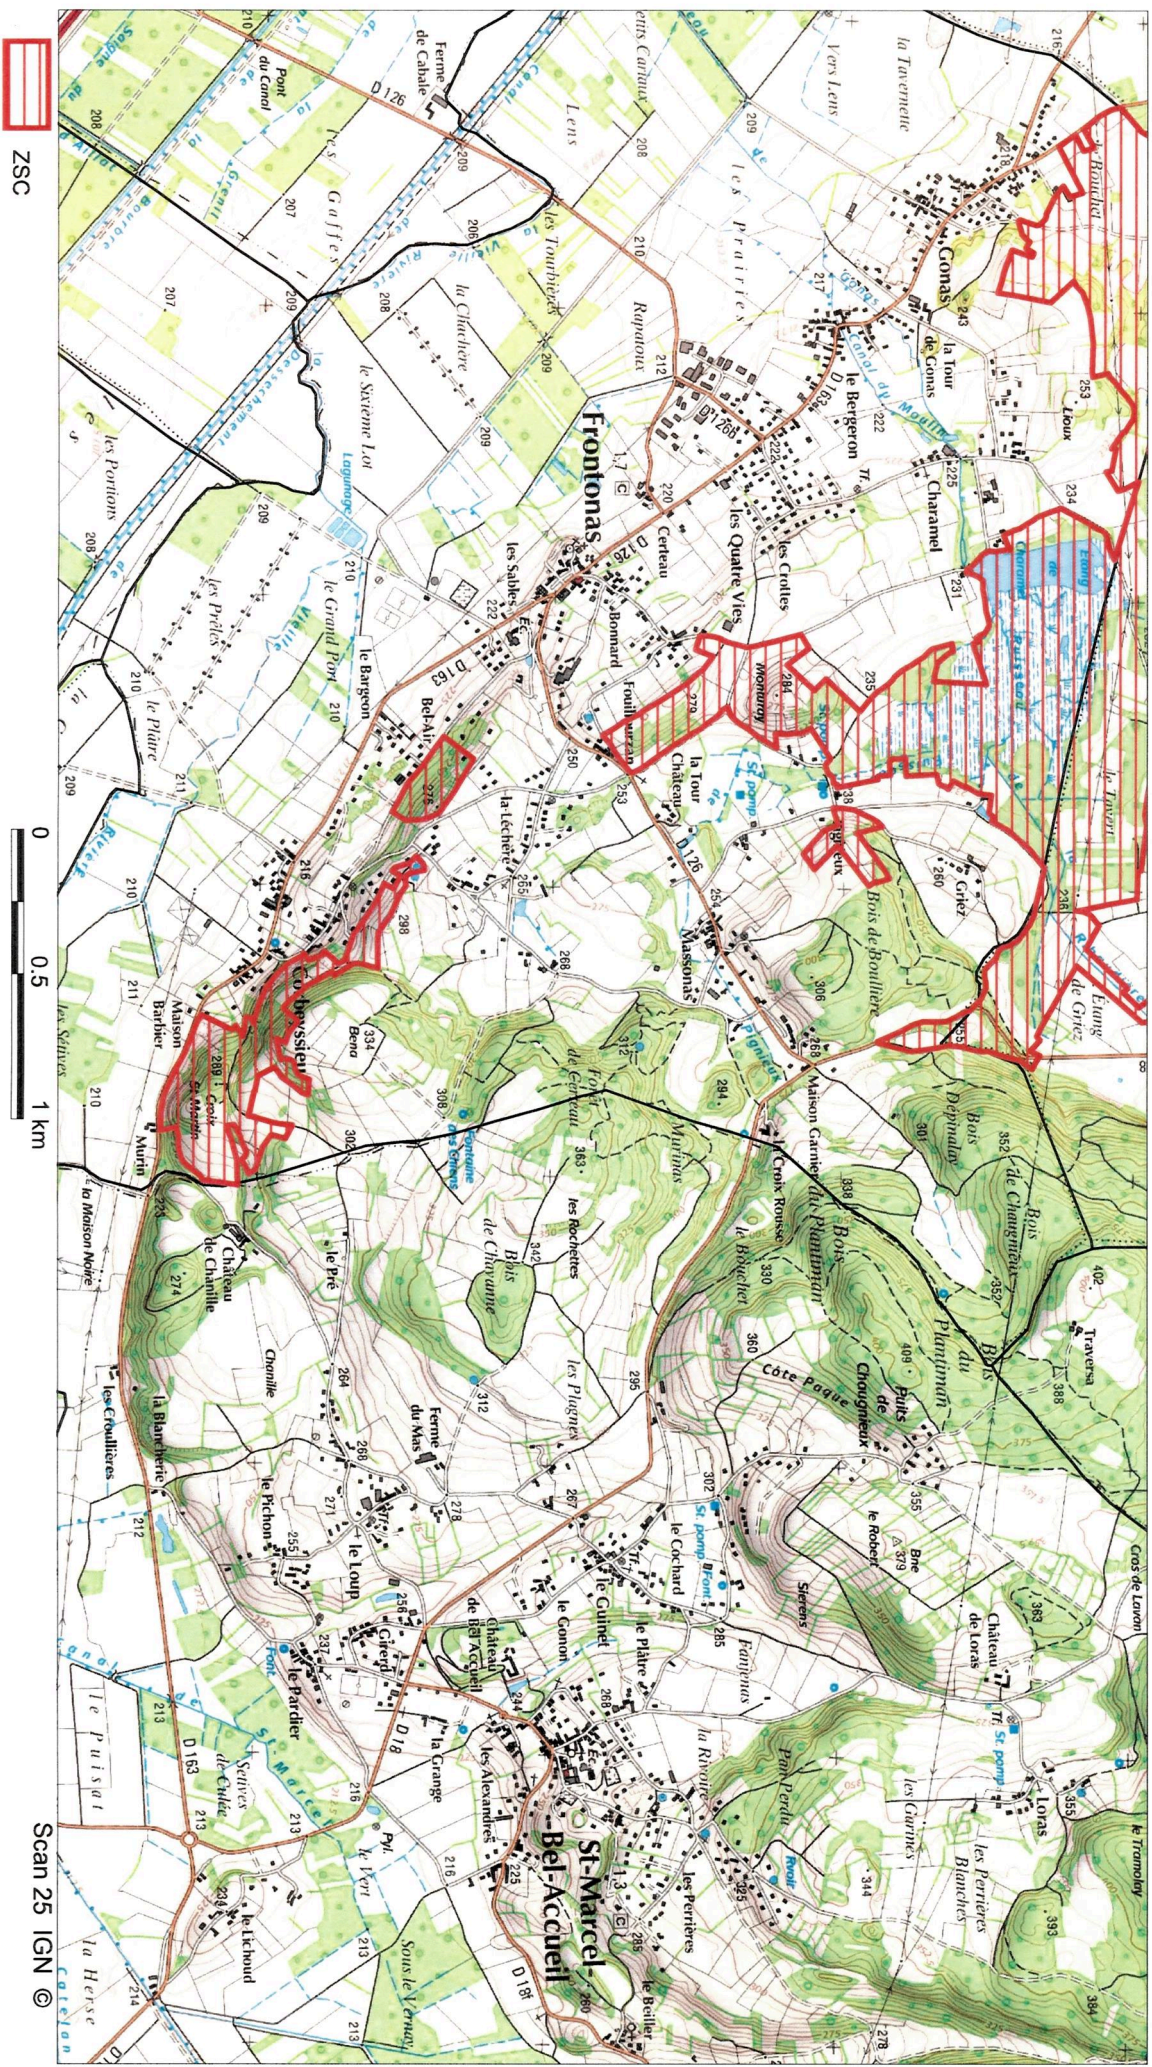

SITE Natura 2000 : "L'ISLE CREMIEUX"
ZSC FR8201727
(ISERE)
 Carte 23/29 au 1/25 000ème
 IGN SCAN 25, données DREAL Rhône-Alpes

23/29

SITE Natura 2000 : "L'ISLE CREMIEU"
ZSC FR8201727
(ISERE)
Carte 24/29 au 1/25 000ème
IGN SCAN 25, données DREAL Rhône-Alpes

SITE Natura 2000 : "L'ISLE CREMIEU"
ZSC FR8201727
(ISERE)
Carte 25/29 au 1/25 000ème
IGN SCAN 25, données DREAL Rhône-Alpes

25/29

ZSC

Scan 25 IGN ©

SITE Natura 2000 : "L'ISLE CREMIEU"
ZSC FR8201727
(ISERE)
Carte 26/29 au 1/25 000ème
IGN SCAN 25, données DREAL Rhône-Alpes

SITE Natura 2000 : "L'ISLE CREMIEU"
ZSC FR8201727
(ISERE)
 Carte 28/29 au 1/25 000ème
IGN SCAN 25, données DREAL Rhône-Alpes

 ZSC

SITE Natura 2000 : "L'ISLE CREMIEU"
ZSC FR8201727
(ISERE)
 Carte 29/29 au 1/25 000ème
 IGN SCAN 25, données DREAL Rhône-Alpes