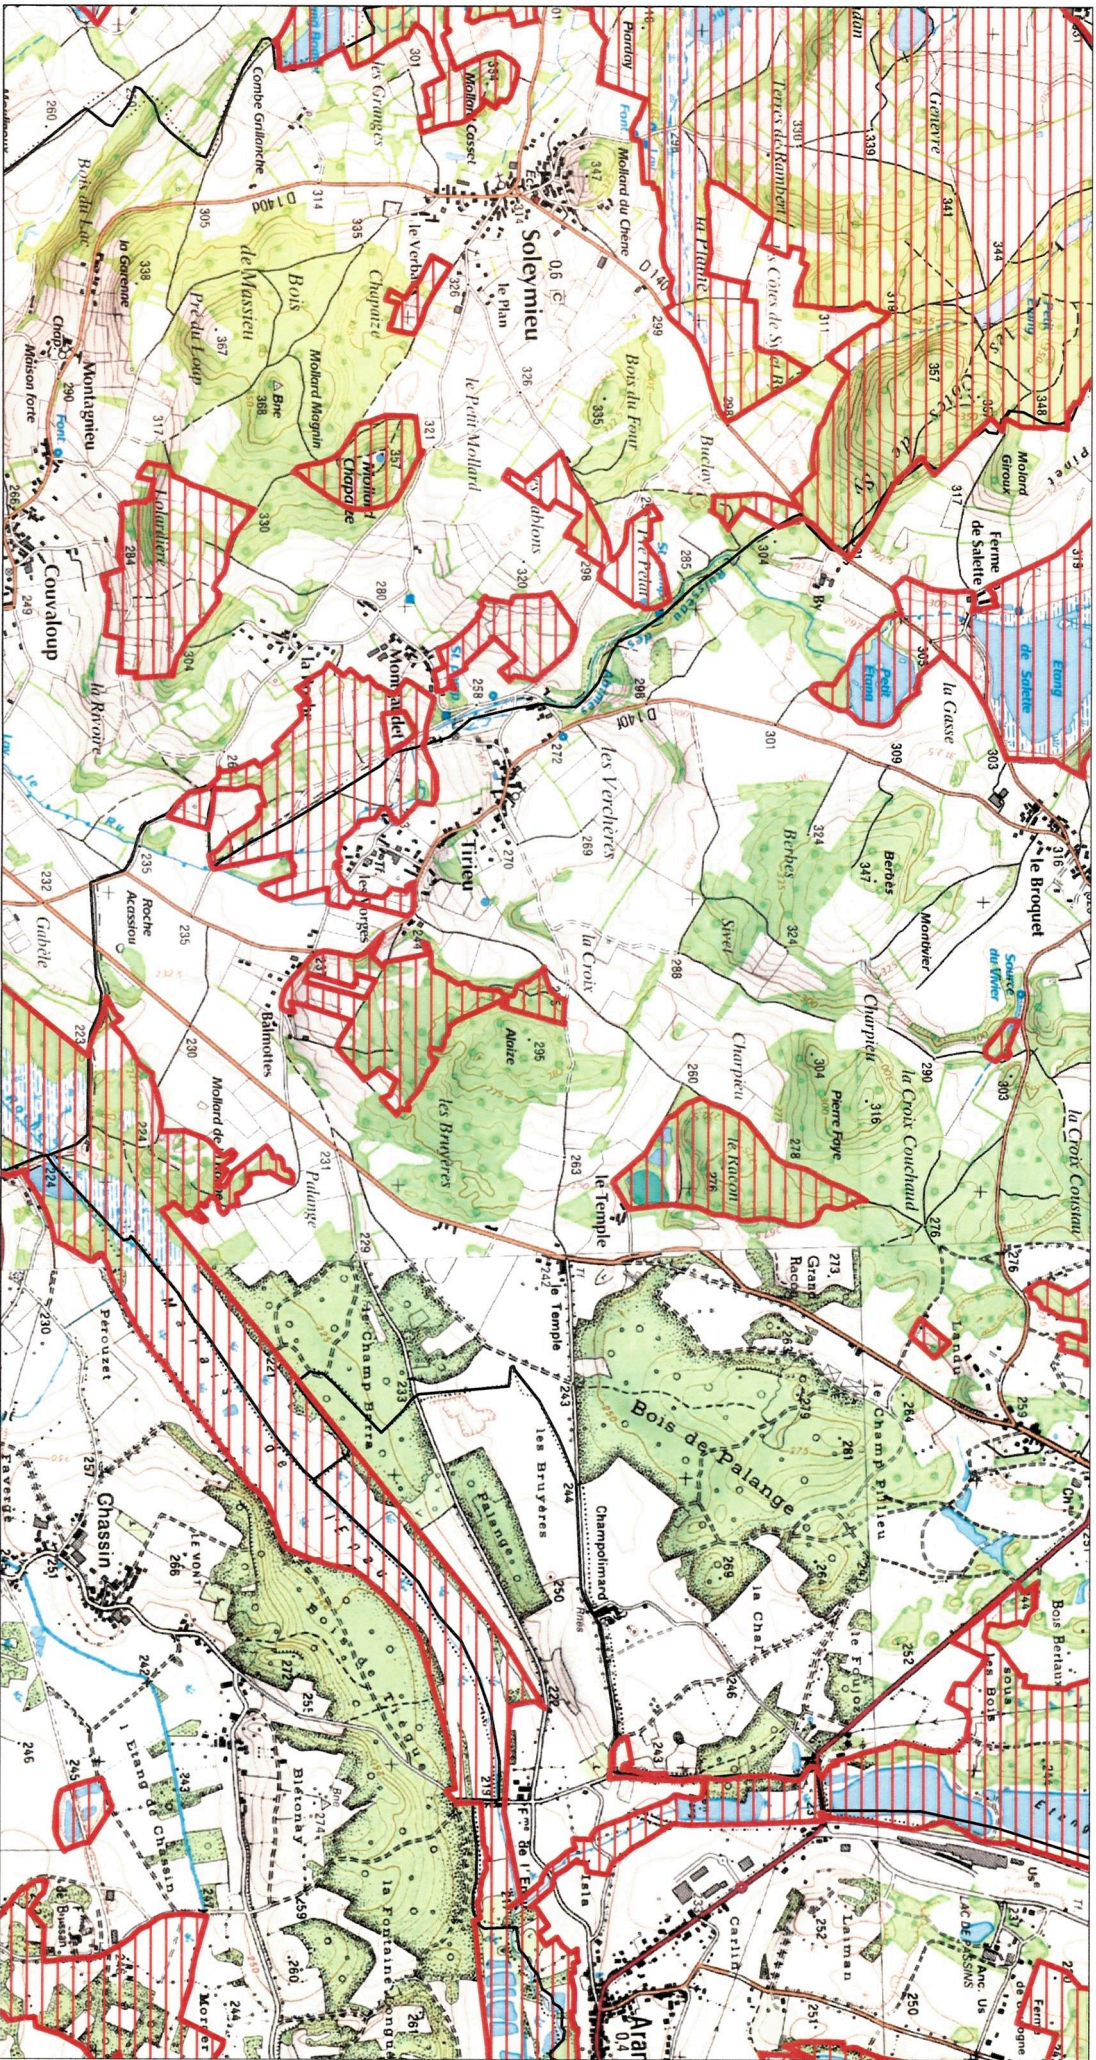

SITE Natura 2000 : "L'ISLE CREMIEU"
ZSC FR8201727
(ISERE)
 Carte 15/29 au 1/25 000ème
 IGN SCAN 25, données DREAL Rhône-Alpes

ZSC

0 0.5 1 km

Scan 25 IGN ©

SITE Natura 2000 : "L'ISLE CREMIEU"
ZSC FR8201727
(ISERE)
Carte 16/29 au 1/25 000ème
IGN SCAN 25, données DREAL Rhône-Alpes

16/29

ZSC

0 0.5 1 km

Scan 25 IGN ©

SITE Natura 2000 : "L'ISLE CREMIEU"
ZSC FR8201727
(ISERE)
Carte 17/29 au 1/25 000ème
IGN SCAN 25, données DREAL Rhône-Alpes

**SITE Natura 2000 : "L'ISLE CREMIEU"
ZSC FR8201727
(ISERE)
Carte 18/29 au 1/25 000ème
IGN SCAN 25, données DREAL Rhône-Alpes**

18/29

SITE Natura 2000 : "L'ISLE CREMIEU"
ZSC FR8201727
(ISERE)
Carte 19/29 au 1/25 000ème
IGN SCAN 25, données DREAL Rhône-Alpes

 ZSC

SITE Natura 2000 : "L'ISLE CREMIEUX"
ZSC FR8201727
(ISERE)
 Carte 20/29 au 1/25 000ème
IGN SCAN 25, données DREAL Rhône-Alpes

20/29

SITE Natura 2000 : "L'ISLE CREMIEU"
ZSC FR8201727
(ISERE)
Carte 21/29 au 1/25 000ème
IGN SCAN 25, données DREAL Rhône-Alpes

21/29

 ZSC

0 0.5 1 km

Scan 25 IGN ©

SITE Natura 2000 : "L'ISLE CREMIEU"
ZSC FR8201727
(ISERE)
 Carte 22/29 au 1/25 000ème
IGN SCAN 25, données DREAL Rhône-Alpes