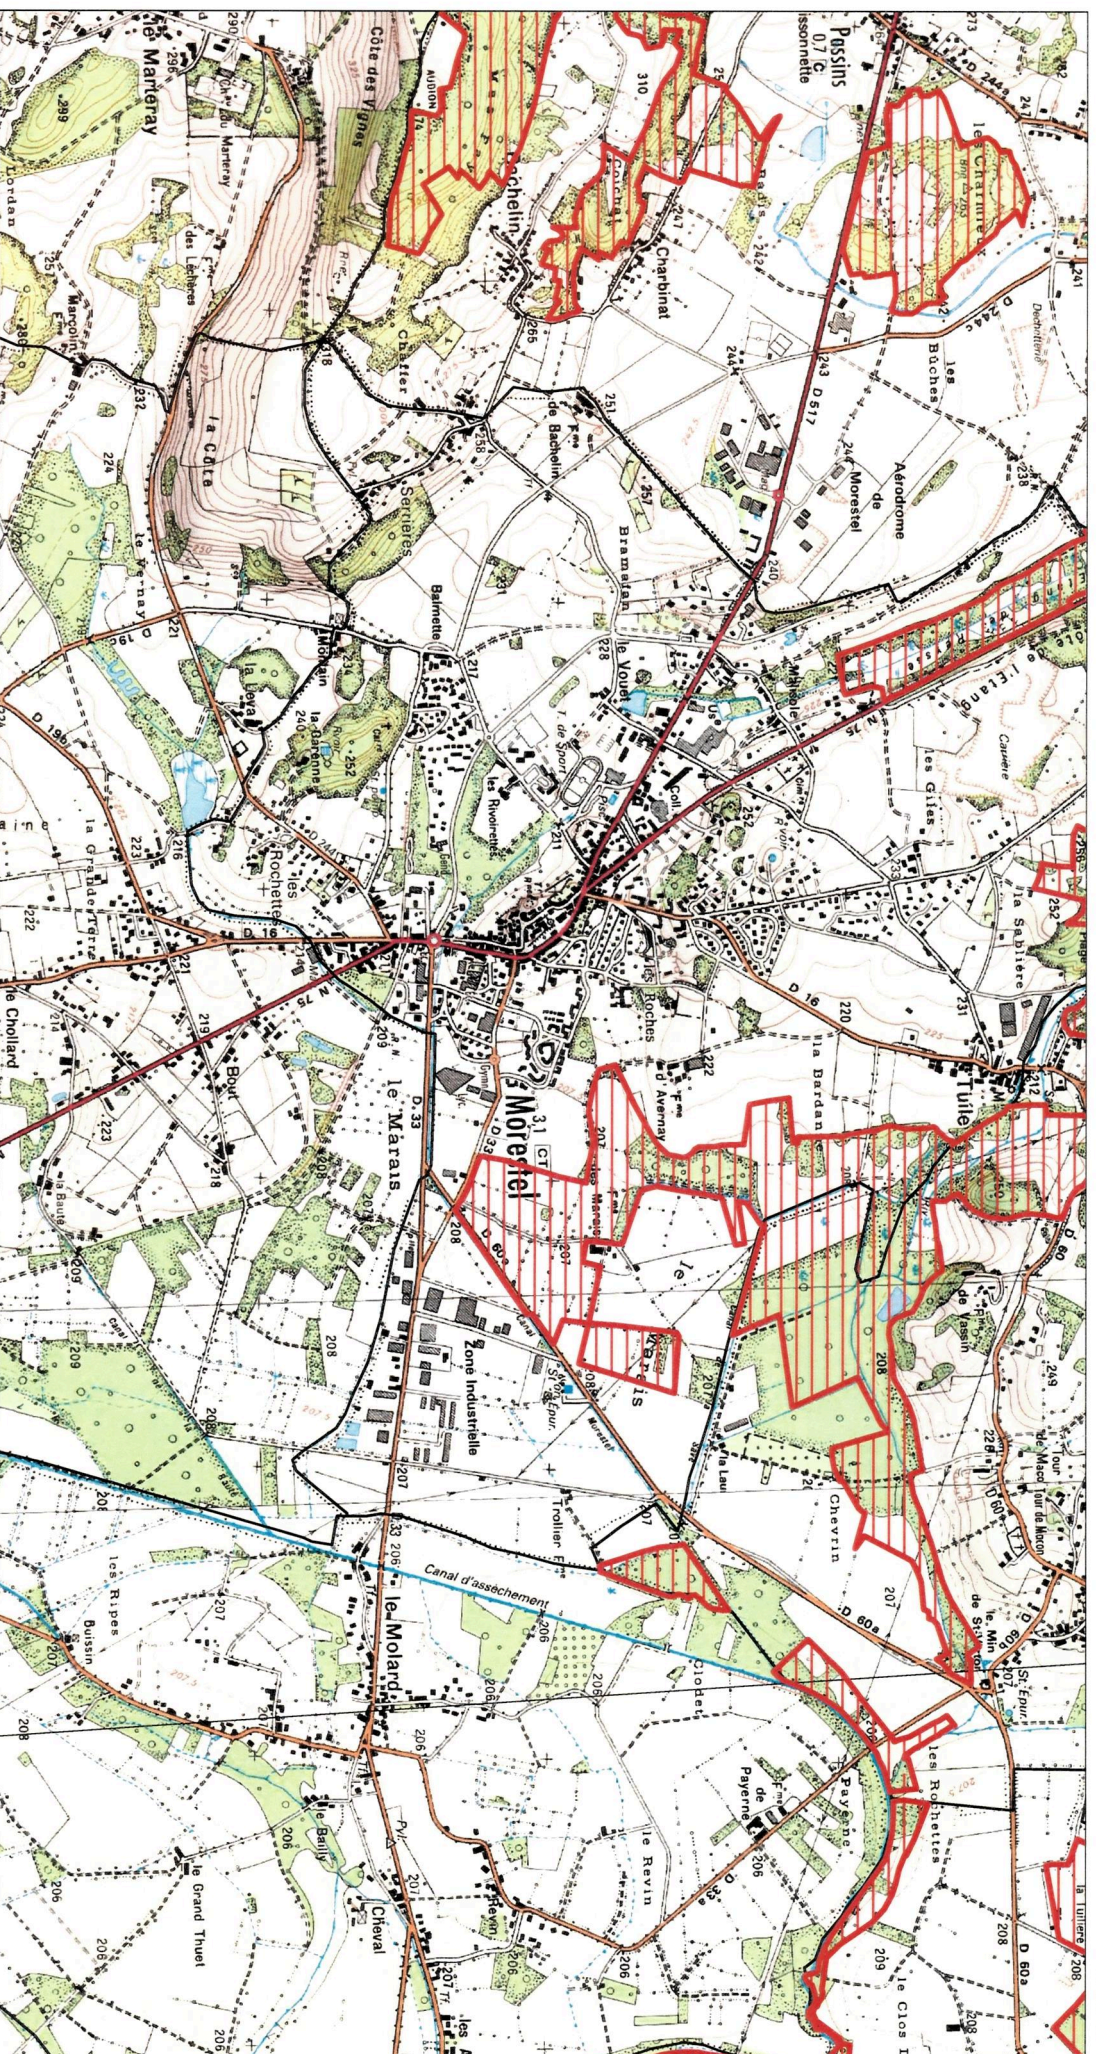

SITE Natura 2000 : "L'ISLE CREMIEU"
ZSC FR8201727
(ISERE)
 Carte 15/29 au 1/25 000ème
 IGN SCAN 25, données DREAL Rhône-Alpes

ZSC

0 0.5 1 km

Scan 25 IGN ©

SITE Natura 2000 : "L'ISLE CREMIEU"
ZSC FR8201727
(ISERE)
Carte 16/29 au 1/25 000ème
IGN SCAN 25, données DREAL Rhône-Alpes

16/29

ZSC

0 0.5 1 km

Scan 25 IGN ©

SITE Natura 2000 : "L'ISLE CREMIEU"
ZSC FR8201727
(ISERE)
Carte 17/29 au 1/25 000ème
IGN SCAN 25, données DREAL Rhône-Alpes

**SITE Natura 2000 : "L'ISLE CREMIEU"
ZSC FR8201727
(ISERE)
Carte 18/29 au 1/25 000ème
IGN SCAN 25, données DREAL Rhône-Alpes**

18/29

SITE Natura 2000 : "L'ISLE CREMIEU"
ZSC FR8201727
(ISERE)
Carte 19/29 au 1/25 000ème
IGN SCAN 25, données DREAL Rhône-Alpes

 ZSC

SITE Natura 2000 : "L'ISLE CREMIEUX"
ZSC FR8201727
(ISERE)
 Carte 20/29 au 1/25 000ème
IGN SCAN 25, données DREAL Rhône-Alpes

20/29

SITE Natura 2000 : "L'ISLE CREMIEU"
ZSC FR8201727
(ISERE)
Carte 21/29 au 1/25 000ème
IGN SCAN 25, données DREAL Rhône-Alpes

21/29

 ZSC

0 0.5 1 km

Scan 25 IGN ©

SITE Natura 2000 : "L'ISLE CREMIEU"
ZSC FR8201727
(ISERE)
 Carte 22/29 au 1/25 000ème
IGN SCAN 25, données DREAL Rhône-Alpes