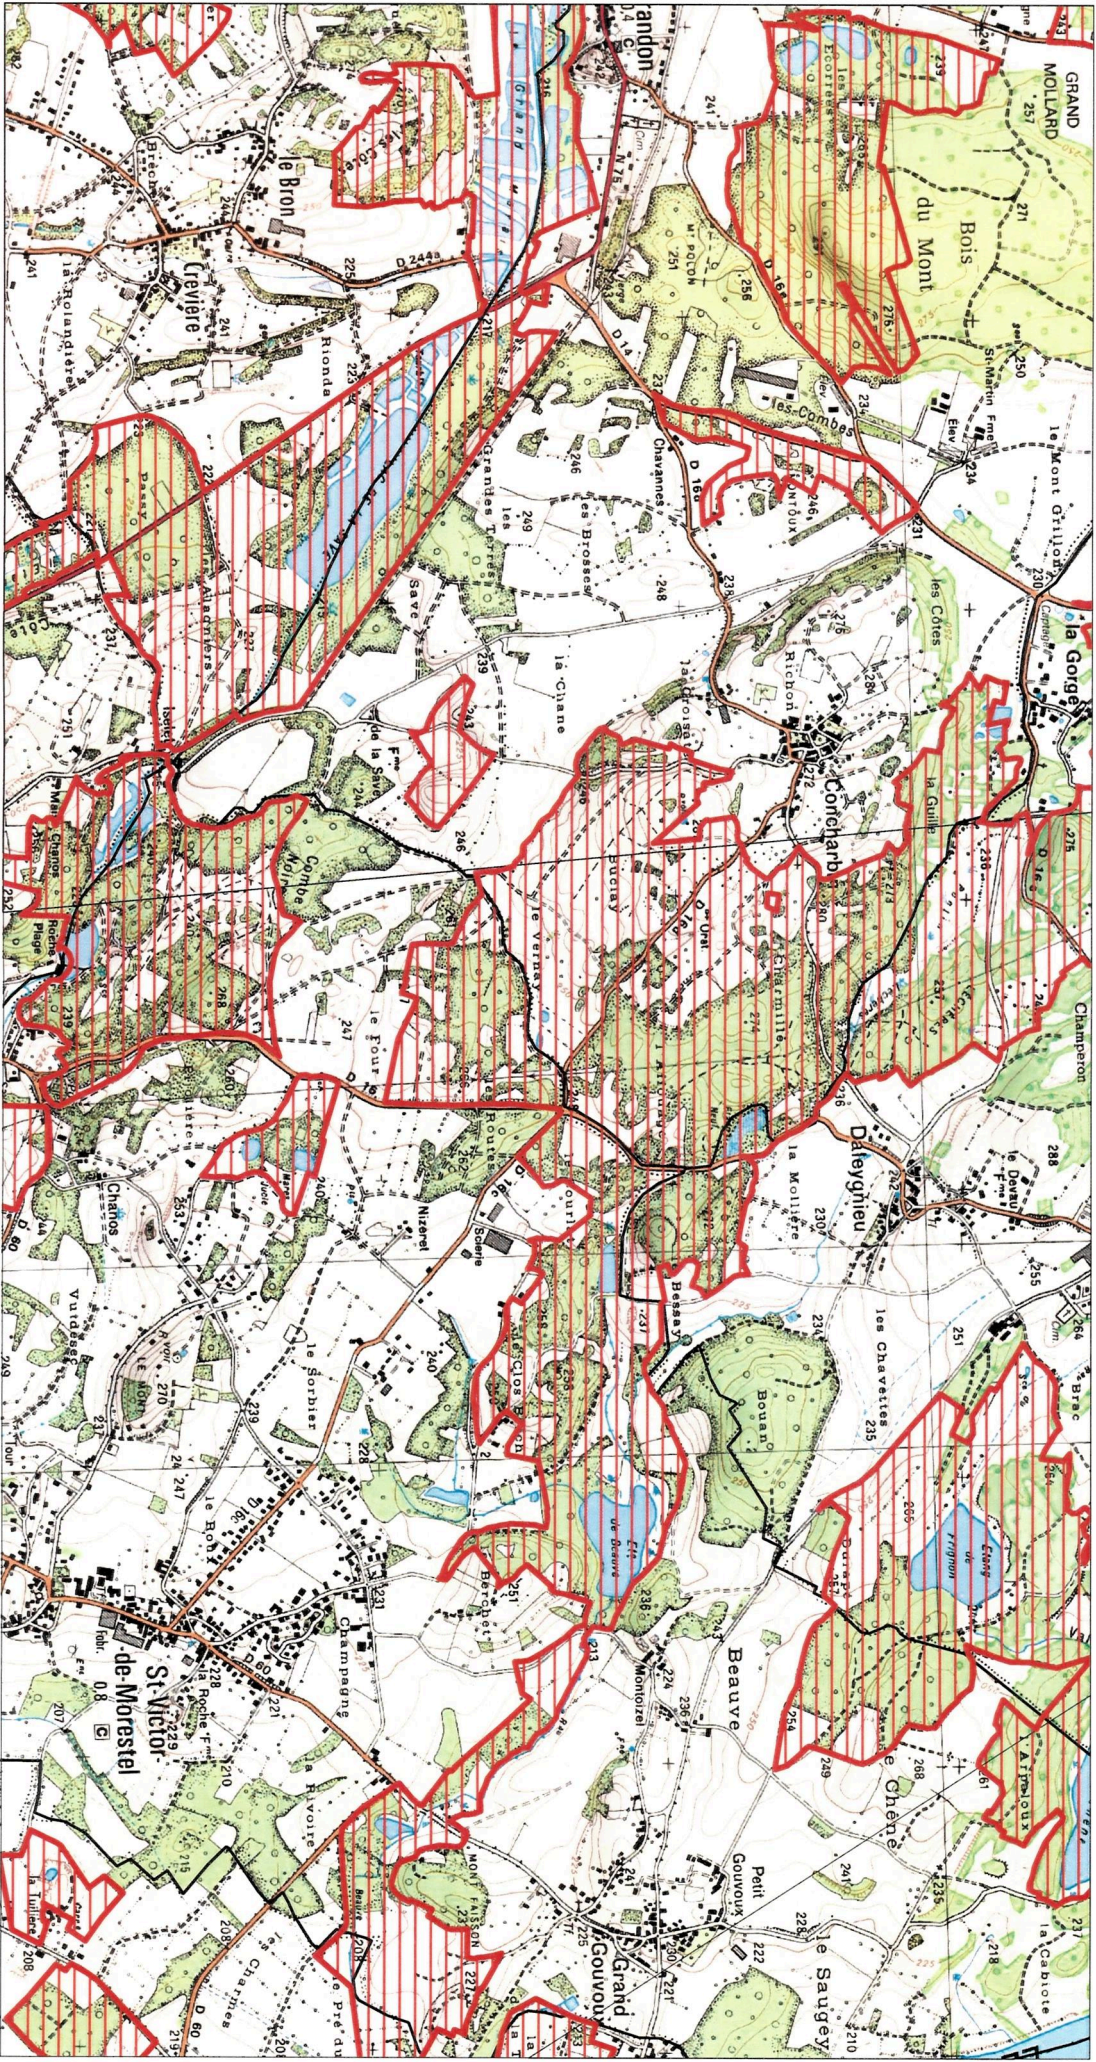

SITE Natura 2000 : "L'ISLE CREMIEU"
ZSC FR8201727
(ISERE)
 Carte 15/29 au 1/25 000ème
 IGN SCAN 25, données DREAL Rhône-Alpes

ZSC

0 0.5 1 km

Scan 25 IGN ©

SITE Natura 2000 : "L'ISLE CREMIEU"
ZSC FR8201727
(ISERE)
Carte 16/29 au 1/25 000ème
IGN SCAN 25, données DREAL Rhône-Alpes

16/29

ZSC

0 0.5 1 km

Scan 25 IGN ©

SITE Natura 2000 : "L'ISLE CREMIEU"
ZSC FR8201727
(ISERE)
Carte 17/29 au 1/25 000ème
IGN SCAN 25, données DREAL Rhône-Alpes

**SITE Natura 2000 : "L'ISLE CREMIEU"
ZSC FR8201727
(ISERE)
Carte 18/29 au 1/25 000ème
IGN SCAN 25, données DREAL Rhône-Alpes**

18/29

SITE Natura 2000 : "L'ISLE CREMIEU"
ZSC FR8201727
(ISERE)
Carte 19/29 au 1/25 000ème
IGN SCAN 25, données DREAL Rhône-Alpes

 ZSC

SITE Natura 2000 : "L'ISLE CREMIEUX"
ZSC FR8201727
(ISERE)
 Carte 20/29 au 1/25 000ème
IGN SCAN 25, données DREAL Rhône-Alpes

20/29

SITE Natura 2000 : "L'ISLE CREMIEU"
ZSC FR8201727
(ISERE)
Carte 21/29 au 1/25 000ème
IGN SCAN 25, données DREAL Rhône-Alpes

21/29

 ZSC

0 0.5 1 km

Scan 25 IGN ©

SITE Natura 2000 : "L'ISLE CREMIEU"
ZSC FR8201727
(ISERE)
 Carte 22/29 au 1/25 000ème
IGN SCAN 25, données DREAL Rhône-Alpes