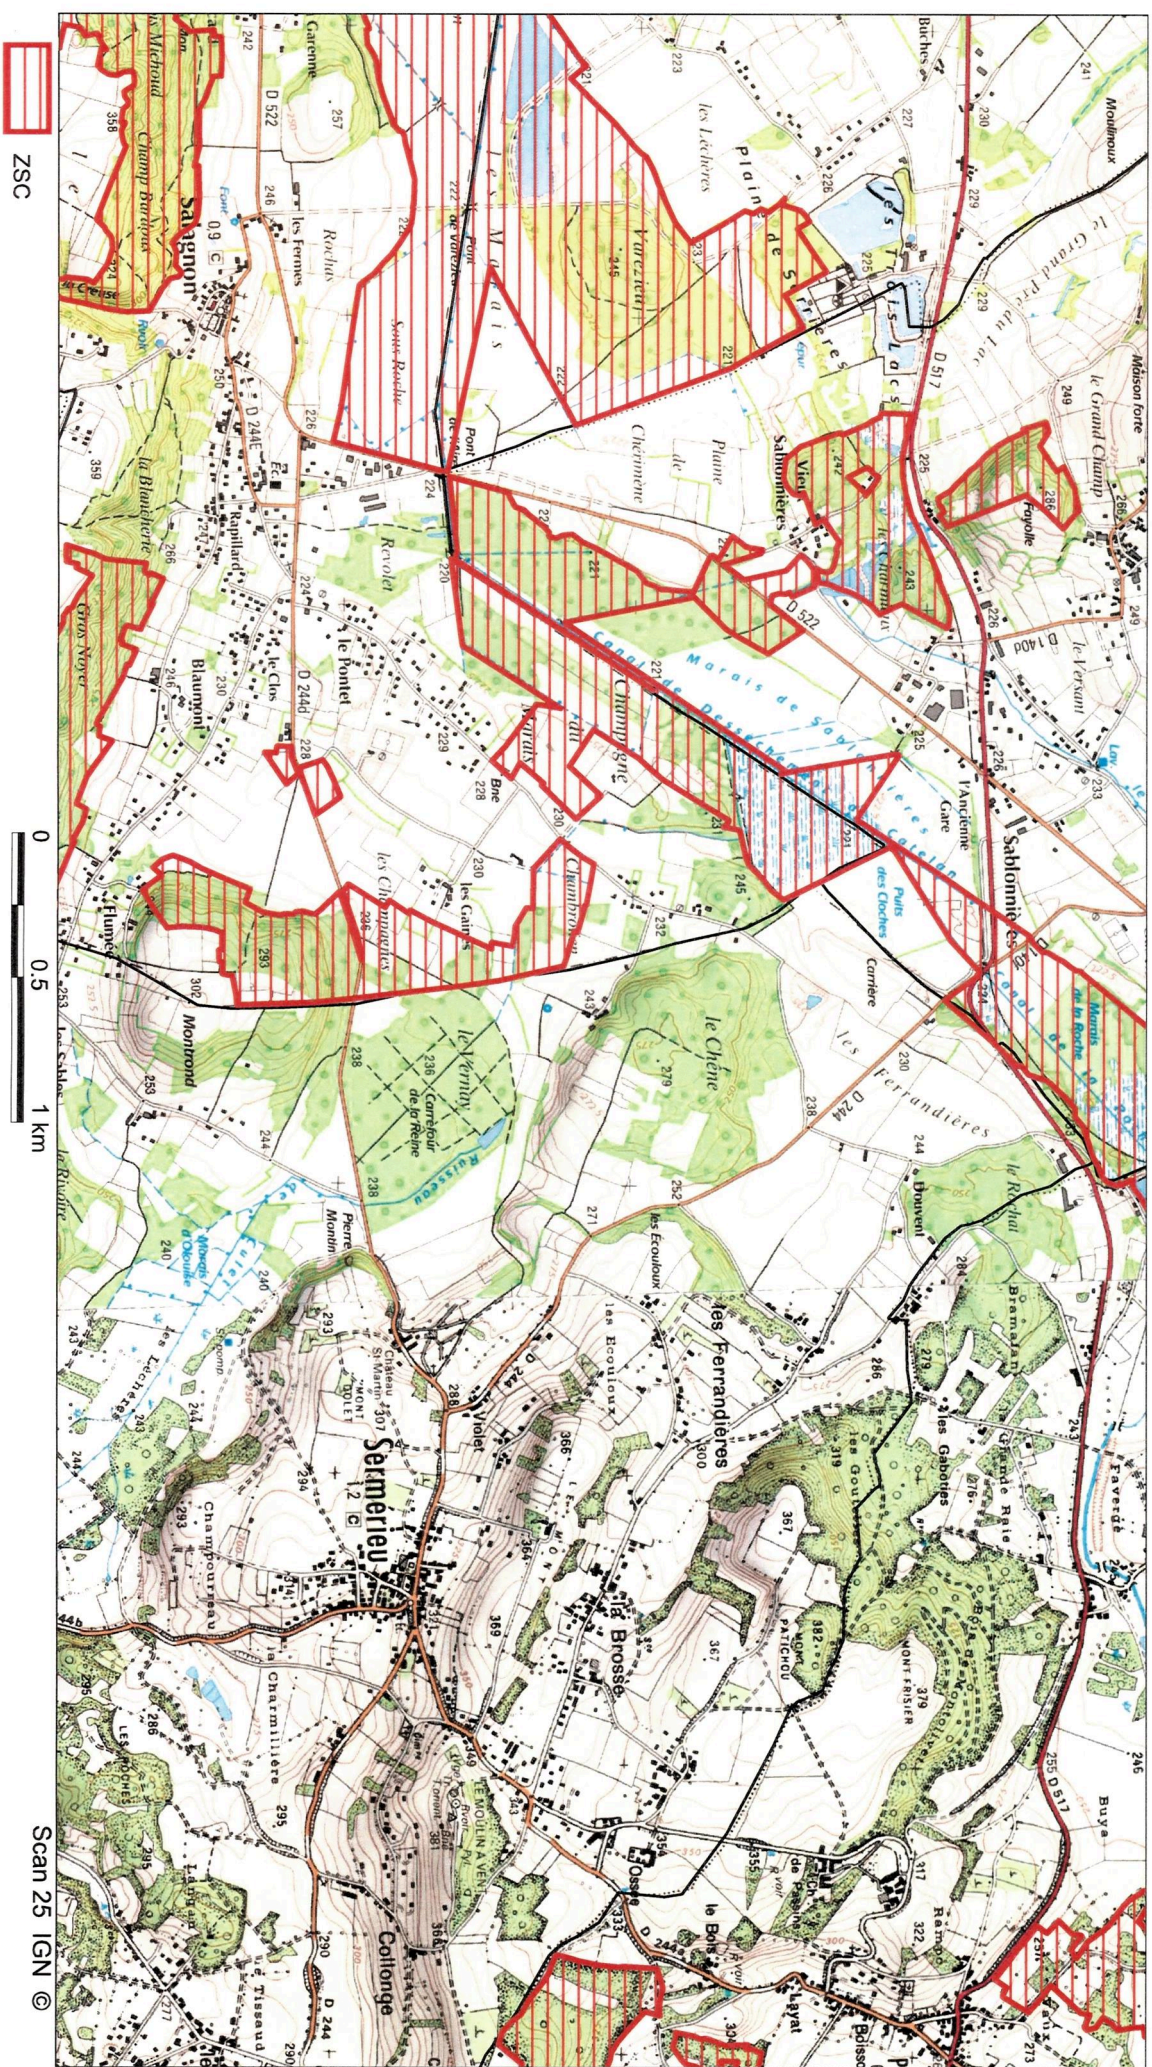

SITE Natura 2000 : "L'ISLE CREMIEU"
ZSC FR8201727
(ISERE)
 Carte 15/29 au 1/25 000ème
 IGN SCAN 25, données DREAL Rhône-Alpes

ZSC

0 0.5 1 km

Scan 25 IGN ©

SITE Natura 2000 : "L'ISLE CREMIEU"
ZSC FR8201727
(ISERE)
Carte 16/29 au 1/25 000ème
IGN SCAN 25, données DREAL Rhône-Alpes

16/29

ZSC

0 0.5 1 km

Scan 25 IGN ©

SITE Natura 2000 : "L'ISLE CREMIEU"
ZSC FR8201727
(ISERE)
Carte 17/29 au 1/25 000ème
IGN SCAN 25, données DREAL Rhône-Alpes

**SITE Natura 2000 : "L'ISLE CREMIEU"
ZSC FR8201727
(ISERE)
Carte 18/29 au 1/25 000ème
IGN SCAN 25, données DREAL Rhône-Alpes**

18/29

SITE Natura 2000 : "L'ISLE CREMIEU"
ZSC FR8201727
(ISERE)
Carte 19/29 au 1/25 000ème
IGN SCAN 25, données DREAL Rhône-Alpes

 ZSC

SITE Natura 2000 : "L'ISLE CREMIEUX"
ZSC FR8201727
(ISERE)
 Carte 20/29 au 1/25 000ème
IGN SCAN 25, données DREAL Rhône-Alpes

20/29

SITE Natura 2000 : "L'ISLE CREMIEU"
ZSC FR8201727
(ISERE)
Carte 21/29 au 1/25 000ème
IGN SCAN 25, données DREAL Rhône-Alpes

21/29

 ZSC

0 0.5 1 km

Scan 25 IGN ©

SITE Natura 2000 : "L'ISLE CREMIEU"
ZSC FR8201727
(ISERE)
 Carte 22/29 au 1/25 000ème
IGN SCAN 25, données DREAL Rhône-Alpes