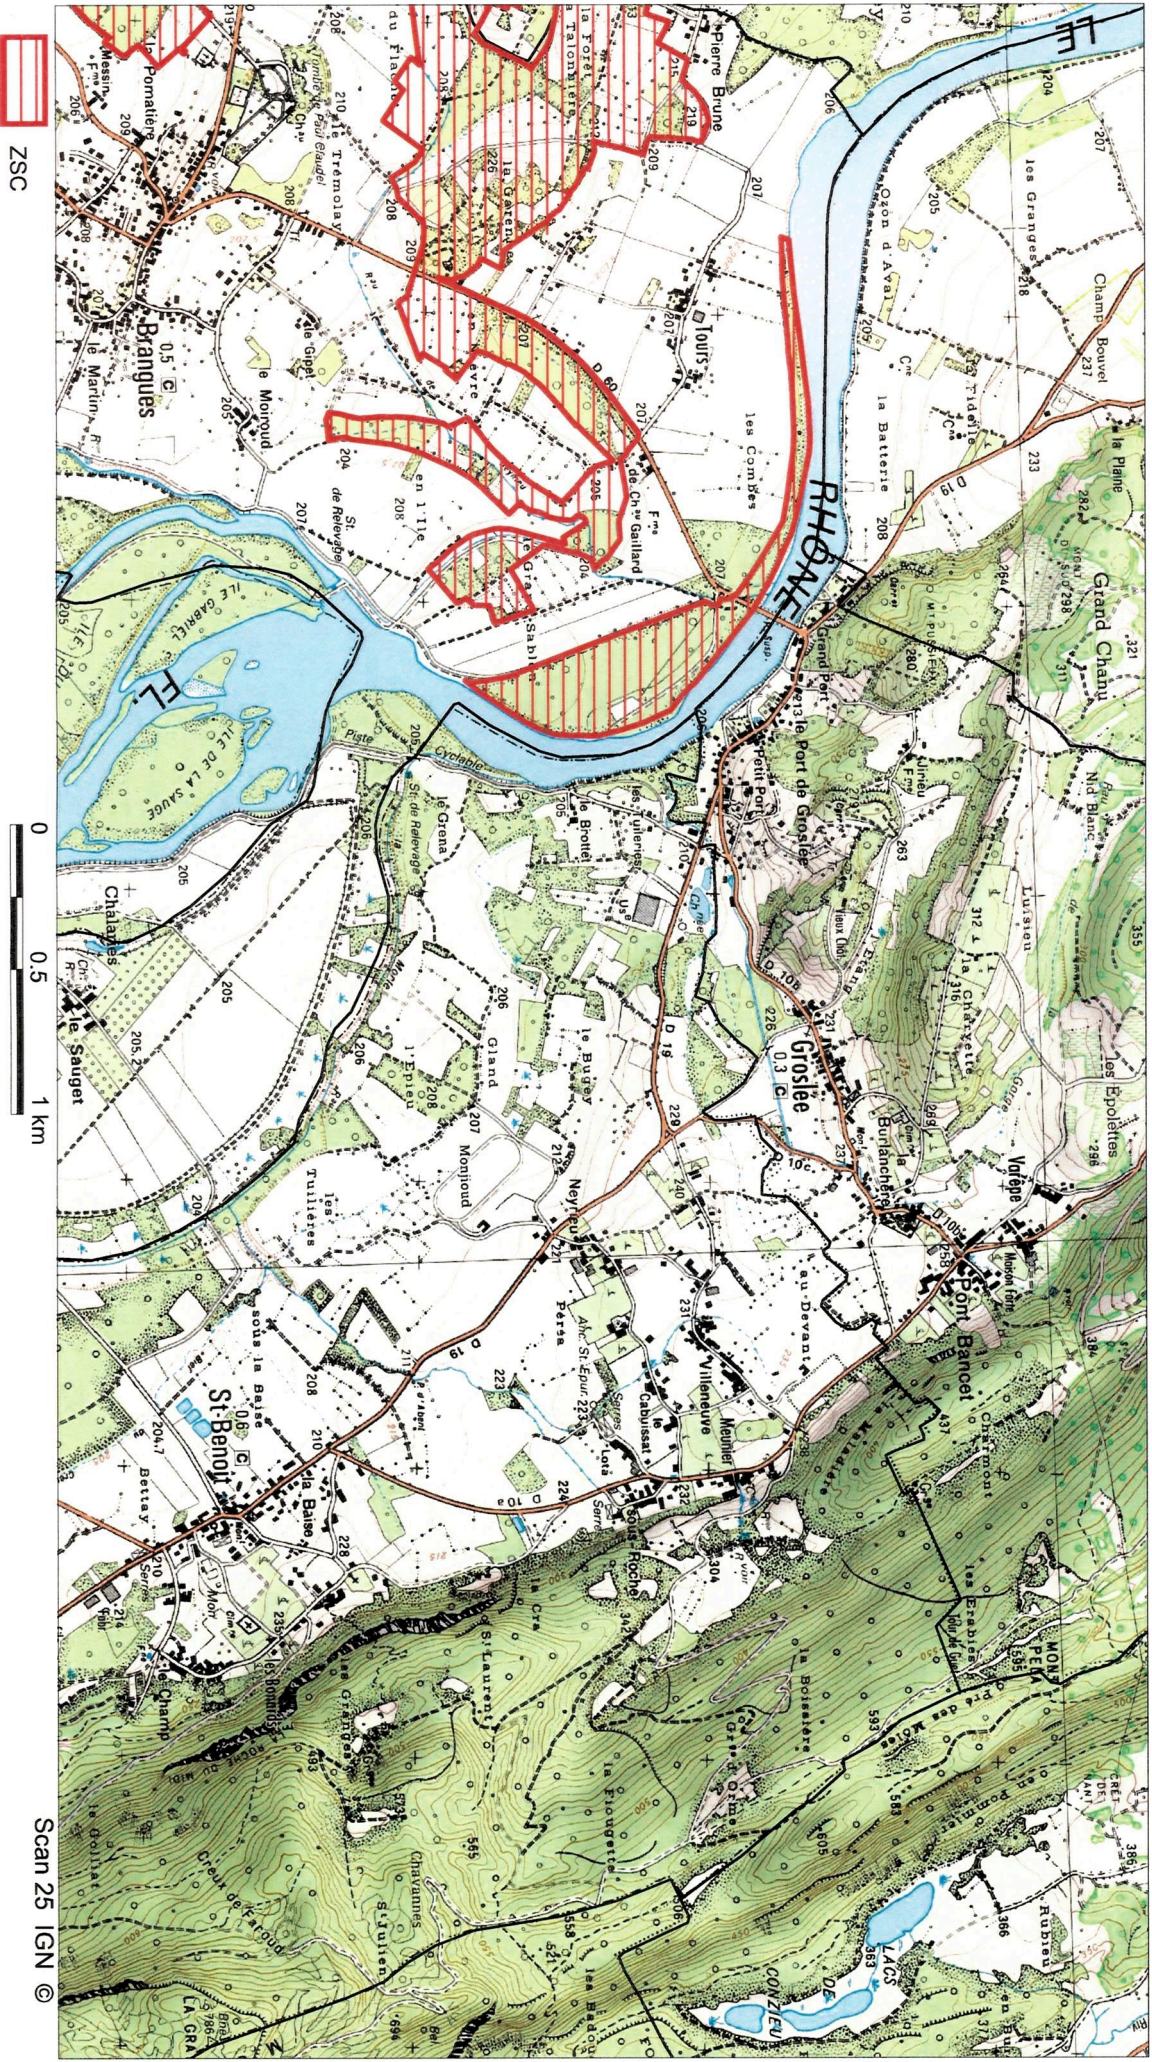

SITE Natura 2000 : "L'ISLE CREMIEU"
ZSC FR8201727
(ISERE)
 Carte 15/29 au 1/25 000ème
 IGN SCAN 25, données DREAL Rhône-Alpes

ZSC

0 0.5 1 km

Scan 25 IGN ©

SITE Natura 2000 : "L'ISLE CREMIEU"
ZSC FR8201727
(ISERE)
Carte 16/29 au 1/25 000ème
IGN SCAN 25, données DREAL Rhône-Alpes

16/29

ZSC

0 0.5 1 km

Scan 25 IGN ©

SITE Natura 2000 : "L'ISLE CREMIEU"
ZSC FR8201727
(ISERE)
Carte 17/29 au 1/25 000ème
IGN SCAN 25, données DREAL Rhône-Alpes

**SITE Natura 2000 : "L'ISLE CREMIEU"
ZSC FR8201727
(ISERE)
Carte 18/29 au 1/25 000ème
IGN SCAN 25, données DREAL Rhône-Alpes**

18/29

SITE Natura 2000 : "L'ISLE CREMIEU"
ZSC FR8201727
(ISERE)
Carte 19/29 au 1/25 000ème
IGN SCAN 25, données DREAL Rhône-Alpes

 ZSC

SITE Natura 2000 : "L'ISLE CREMIEUX"
ZSC FR8201727
(ISERE)
 Carte 20/29 au 1/25 000ème
IGN SCAN 25, données DREAL Rhône-Alpes

20/29

SITE Natura 2000 : "L'ISLE CREMIEU"
ZSC FR8201727
(ISERE)
Carte 21/29 au 1/25 000ème
IGN SCAN 25, données DREAL Rhône-Alpes

21/29

 ZSC

0 0.5 1 km

Scan 25 IGN ©

SITE Natura 2000 : "L'ISLE CREMIEU"
ZSC FR8201727
(ISERE)
 Carte 22/29 au 1/25 000ème
IGN SCAN 25, données DREAL Rhône-Alpes