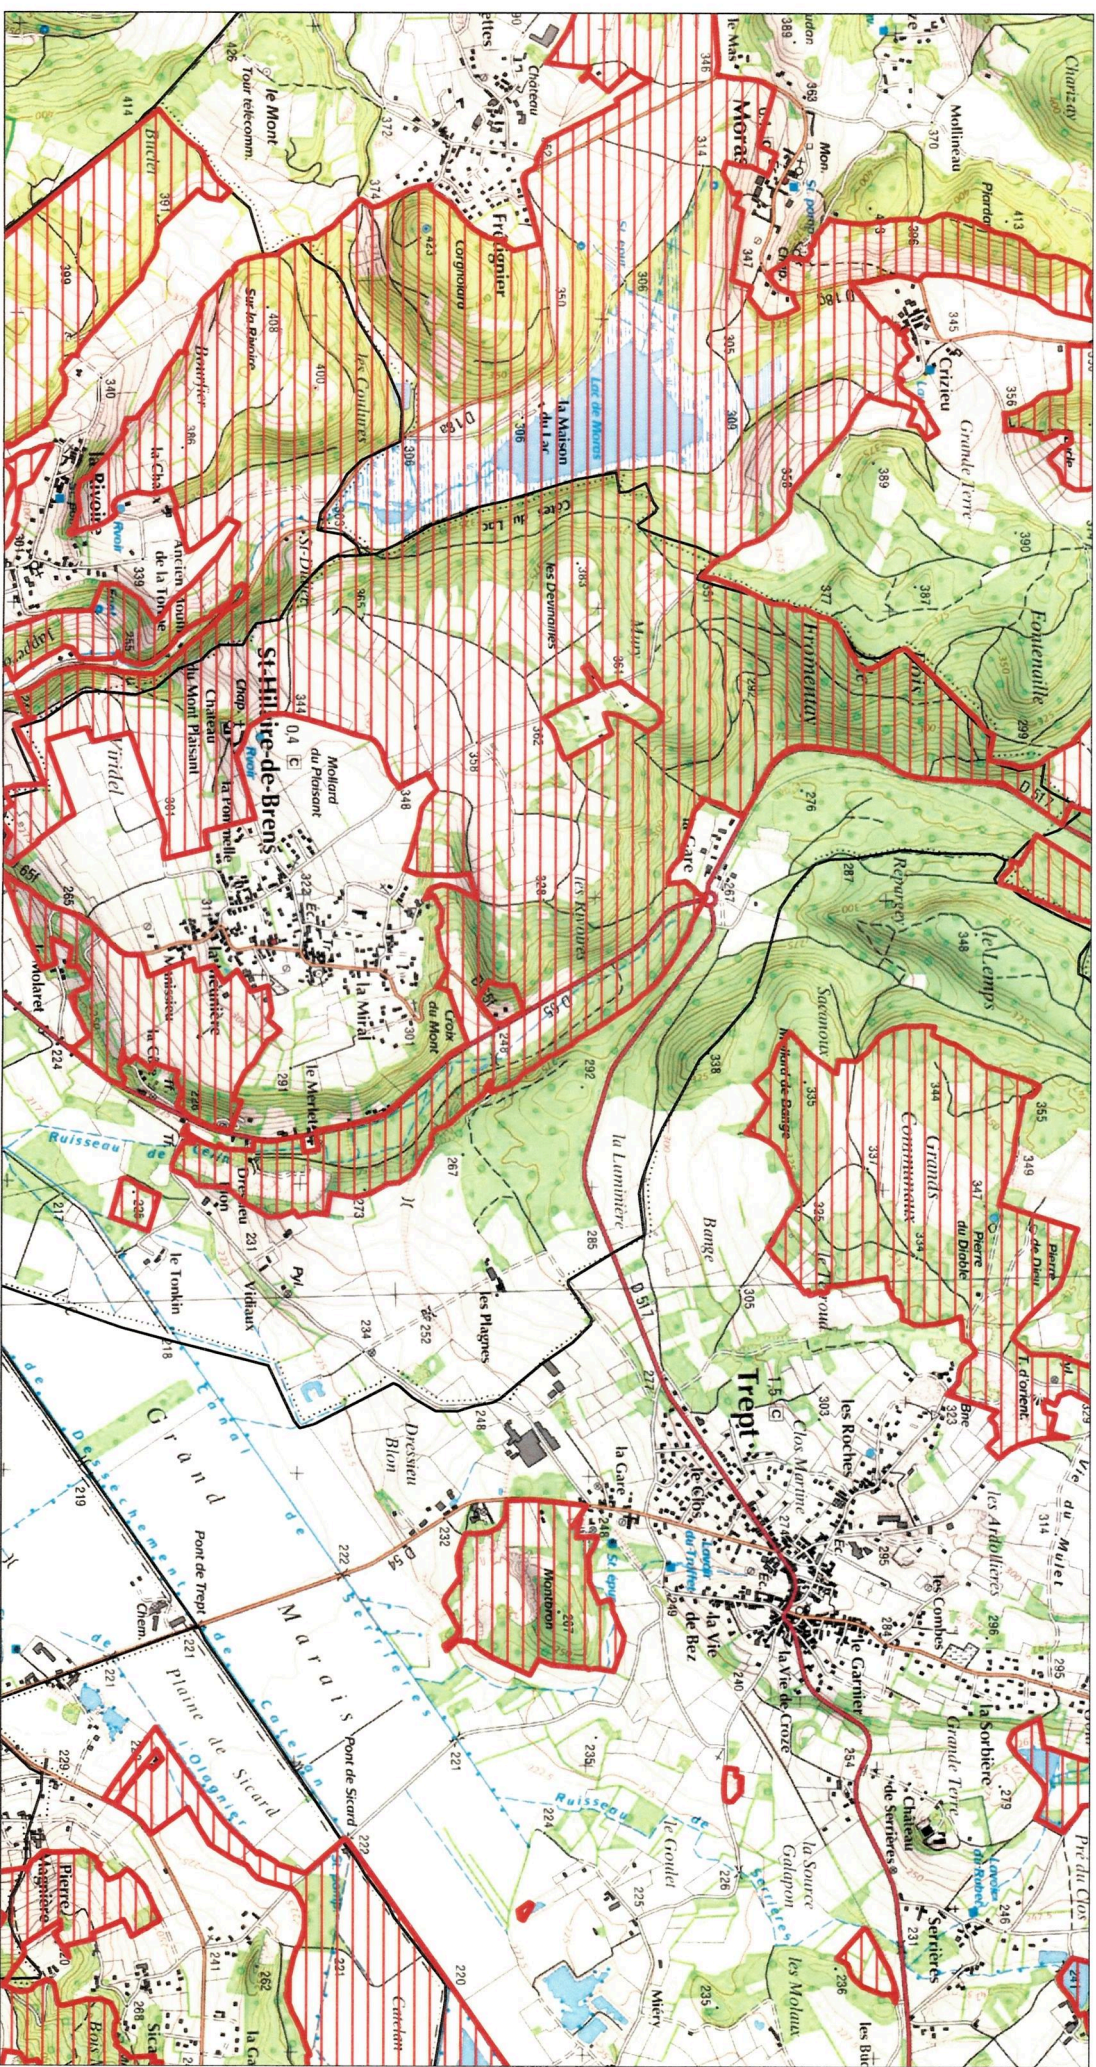

SITE Natura 2000 : "L'ISLE CREMIEU"
ZSC FR8201727
(ISERE)
 Carte 15/29 au 1/25 000ème
 IGN SCAN 25, données DREAL Rhône-Alpes

ZSC

0 0.5 1 km

Scan 25 IGN ©

SITE Natura 2000 : "L'ISLE CREMIEU"
ZSC FR8201727
(ISERE)
Carte 16/29 au 1/25 000ème
IGN SCAN 25, données DREAL Rhône-Alpes

16/29

ZSC

0 0.5 1 km

Scan 25 IGN ©

SITE Natura 2000 : "L'ISLE CREMIEU"
ZSC FR8201727
(ISERE)
Carte 17/29 au 1/25 000ème
IGN SCAN 25, données DREAL Rhône-Alpes

**SITE Natura 2000 : "L'ISLE CREMIEU"
ZSC FR8201727
(ISERE)
Carte 18/29 au 1/25 000ème
IGN SCAN 25, données DREAL Rhône-Alpes**

18/29

SITE Natura 2000 : "L'ISLE CREMIEU"
ZSC FR8201727
(ISERE)
Carte 19/29 au 1/25 000ème
IGN SCAN 25, données DREAL Rhône-Alpes

 ZSC

SITE Natura 2000 : "L'ISLE CREMIEUX"
ZSC FR8201727
(ISERE)
 Carte 20/29 au 1/25 000ème
IGN SCAN 25, données DREAL Rhône-Alpes

20/29

SITE Natura 2000 : "L'ISLE CREMIEU"
ZSC FR8201727
(ISERE)
Carte 21/29 au 1/25 000ème
IGN SCAN 25, données DREAL Rhône-Alpes

21/29

 ZSC

0 0.5 1 km

Scan 25 IGN ©

SITE Natura 2000 : "L'ISLE CREMIEU"
ZSC FR8201727
(ISERE)
 Carte 22/29 au 1/25 000ème
IGN SCAN 25, données DREAL Rhône-Alpes