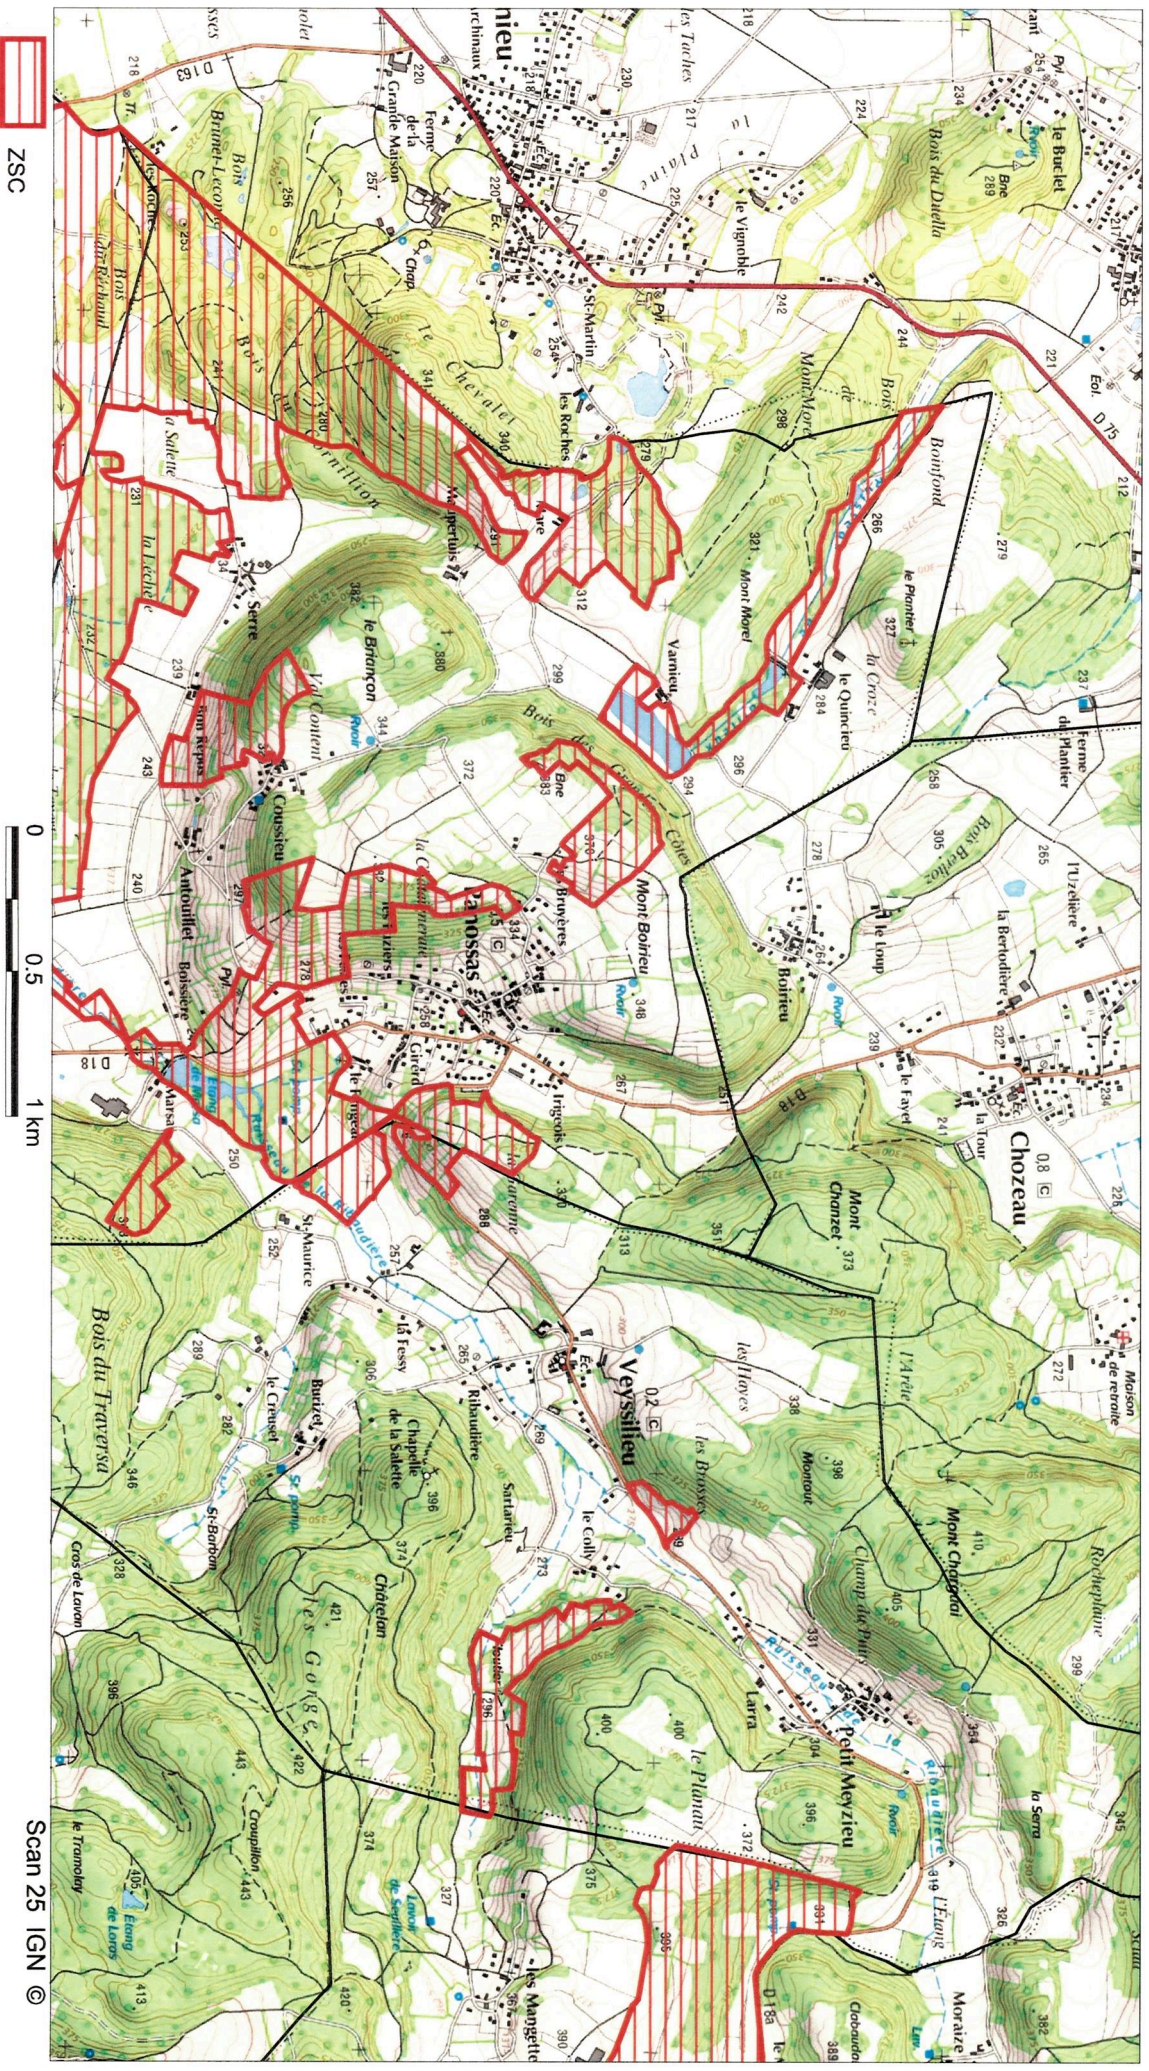

SITE Natura 2000 : "L'ISLE CREMIEU"
ZSC FR8201727
(ISERE)
 Carte 15/29 au 1/25 000ème
 IGN SCAN 25, données DREAL Rhône-Alpes

ZSC

0 0.5 1 km

Scan 25 IGN ©

SITE Natura 2000 : "L'ISLE CREMIEU"
ZSC FR8201727
(ISERE)
Carte 16/29 au 1/25 000ème
IGN SCAN 25, données DREAL Rhône-Alpes

16/29

ZSC

0 0.5 1 km

Scan 25 IGN ©

SITE Natura 2000 : "L'ISLE CREMIEU"
ZSC FR8201727
(ISERE)
Carte 17/29 au 1/25 000ème
IGN SCAN 25, données DREAL Rhône-Alpes

**SITE Natura 2000 : "L'ISLE CREMIEU"
ZSC FR8201727
(ISERE)
Carte 18/29 au 1/25 000ème
IGN SCAN 25, données DREAL Rhône-Alpes**

18/29

SITE Natura 2000 : "L'ISLE CREMIEU"
ZSC FR8201727
(ISERE)
Carte 19/29 au 1/25 000ème
IGN SCAN 25, données DREAL Rhône-Alpes

 ZSC

SITE Natura 2000 : "L'ISLE CREMIEUX"
ZSC FR8201727
(ISERE)
 Carte 20/29 au 1/25 000ème
IGN SCAN 25, données DREAL Rhône-Alpes

20/29

SITE Natura 2000 : "L'ISLE CREMIEU"
ZSC FR8201727
(ISERE)
Carte 21/29 au 1/25 000ème
IGN SCAN 25, données DREAL Rhône-Alpes

21/29

 ZSC

0 0.5 1 km

Scan 25 IGN ©

SITE Natura 2000 : "L'ISLE CREMIEU"
ZSC FR8201727
(ISERE)
 Carte 22/29 au 1/25 000ème
IGN SCAN 25, données DREAL Rhône-Alpes