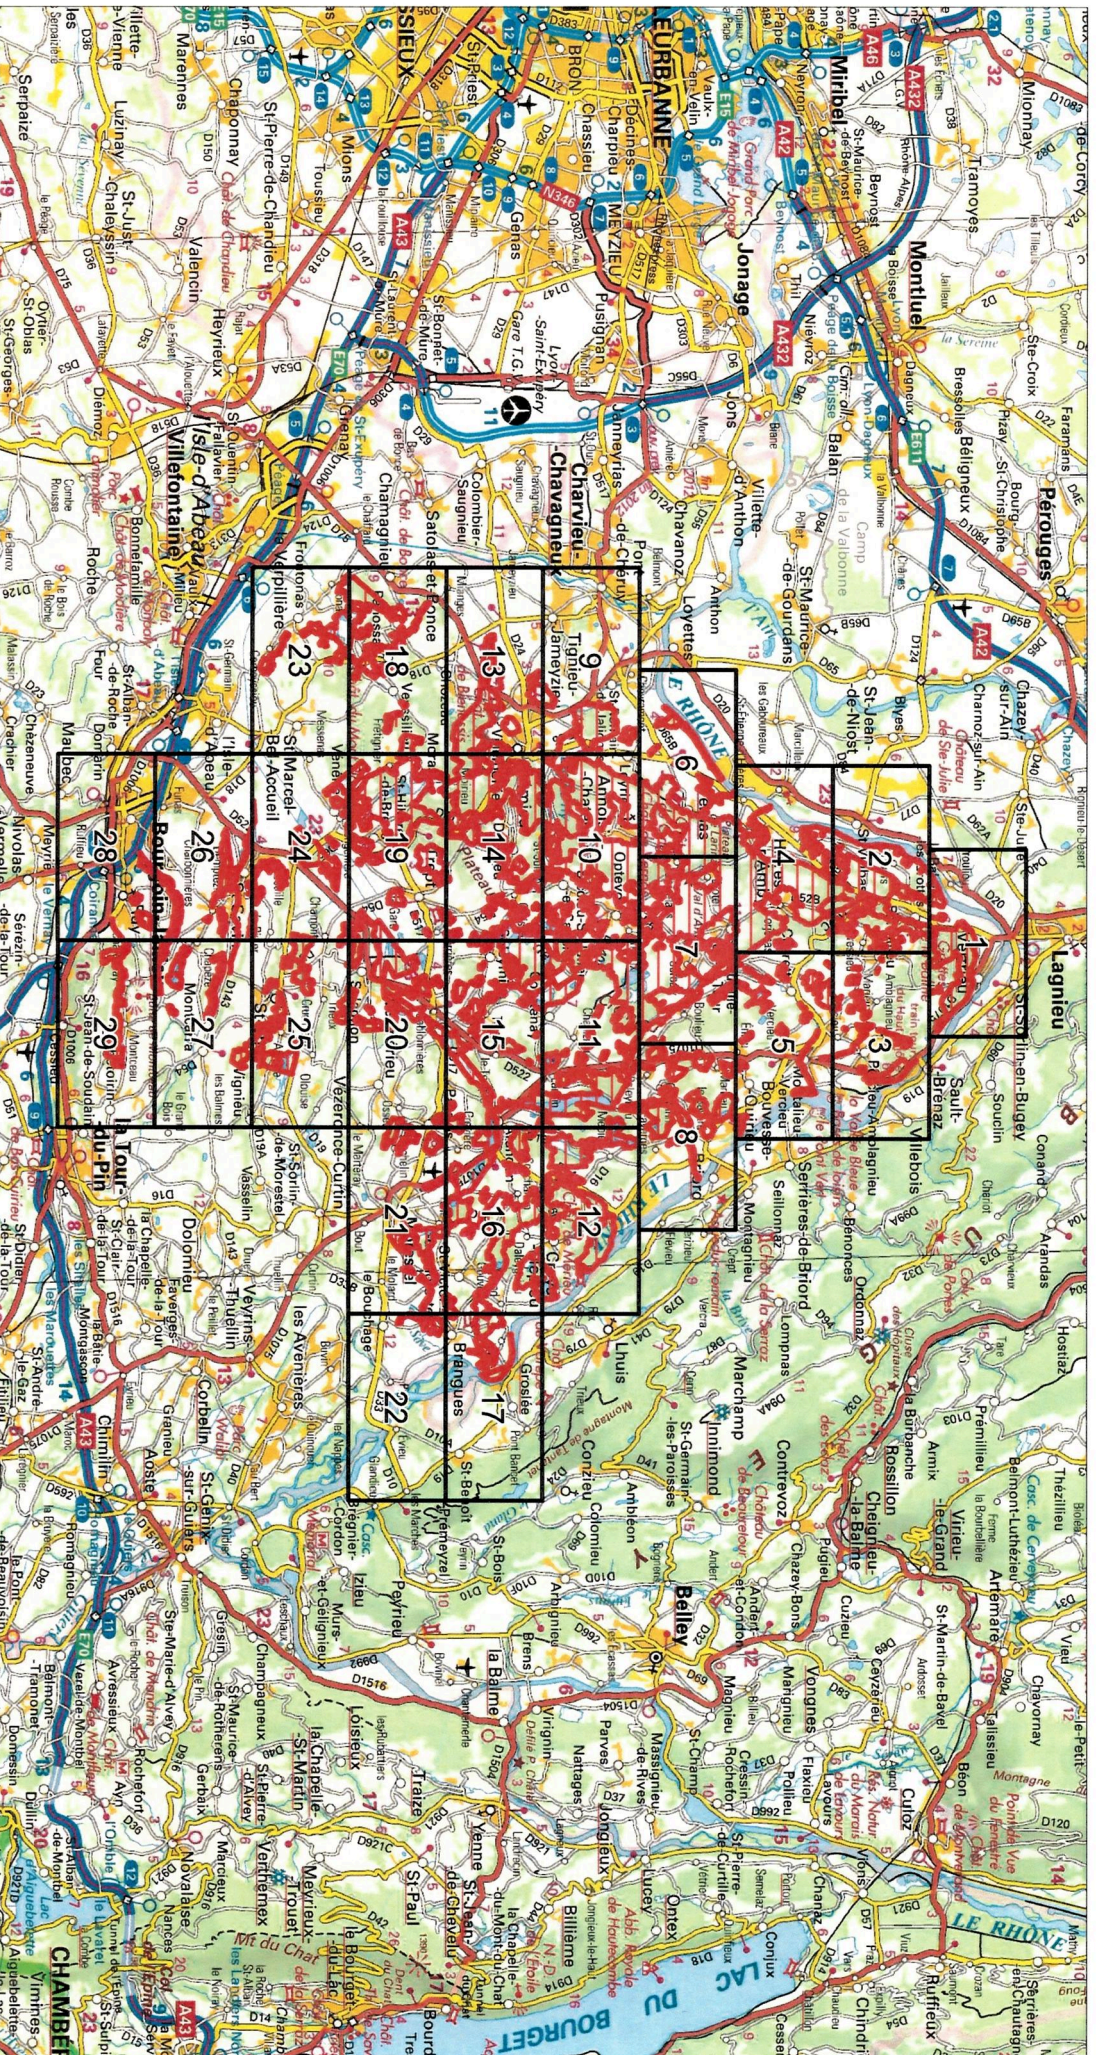

SITE Natura 2000 : "L'ISLE CREMIEU"
ZSC FR8201727
(ISERE)
 Carte d'assemblage au 1/210300 et 29 cartes au 1/25 000ème annexées à l'arrêté de désignation
 signé le :

SITE Natura 2000 : "L'ISLE CREMIEU"
ZSC FR8201727
(ISERE)
 Carte 1/29 au 1/25 000ème
IGN SCAN 25, données DREAL Rhône-Alpes

1/29

SITE Natura 2000 : "L'ISLE CREMIEU"
ZSC FR8201727
(ISERE)
 Carte 2/29 au 1/25 000ème
 IGN SCAN 25, données DREAL Rhône-Alpes

ZSC

SITE Natura 2000 : "L'ISLE CREMIEU"
ZSC FR8201727
(ISERE)
Carte 3/29 au 1/25 000ème
IGN SCAN 25, données DREAL Rhône-Alpes

3/29

SITE Natura 2000 : "L'ISLE CREMIEU"
ZSC FR8201727
(ISERE)
Carte 4/29 au 1/25 000ème
IGN SCAN 25, données DREAL Rhône-Alpes

SITE Natura 2000 : "L'ISLE CREMIEU"
ZSC FR8201727
(ISERE)
 Carte 5/29 au 1/25 000ème
 IGN SCAN 25, données DREAL Rhône-Alpes

5/29

SITE Natura 2000 : "L'ISLE CREMIEU"
ZSC FR8201727
(ISERE)
 Carte 6/29 au 1/25 000ème
IGN SCAN 25, données DREAL Rhône-Alpes

6/29