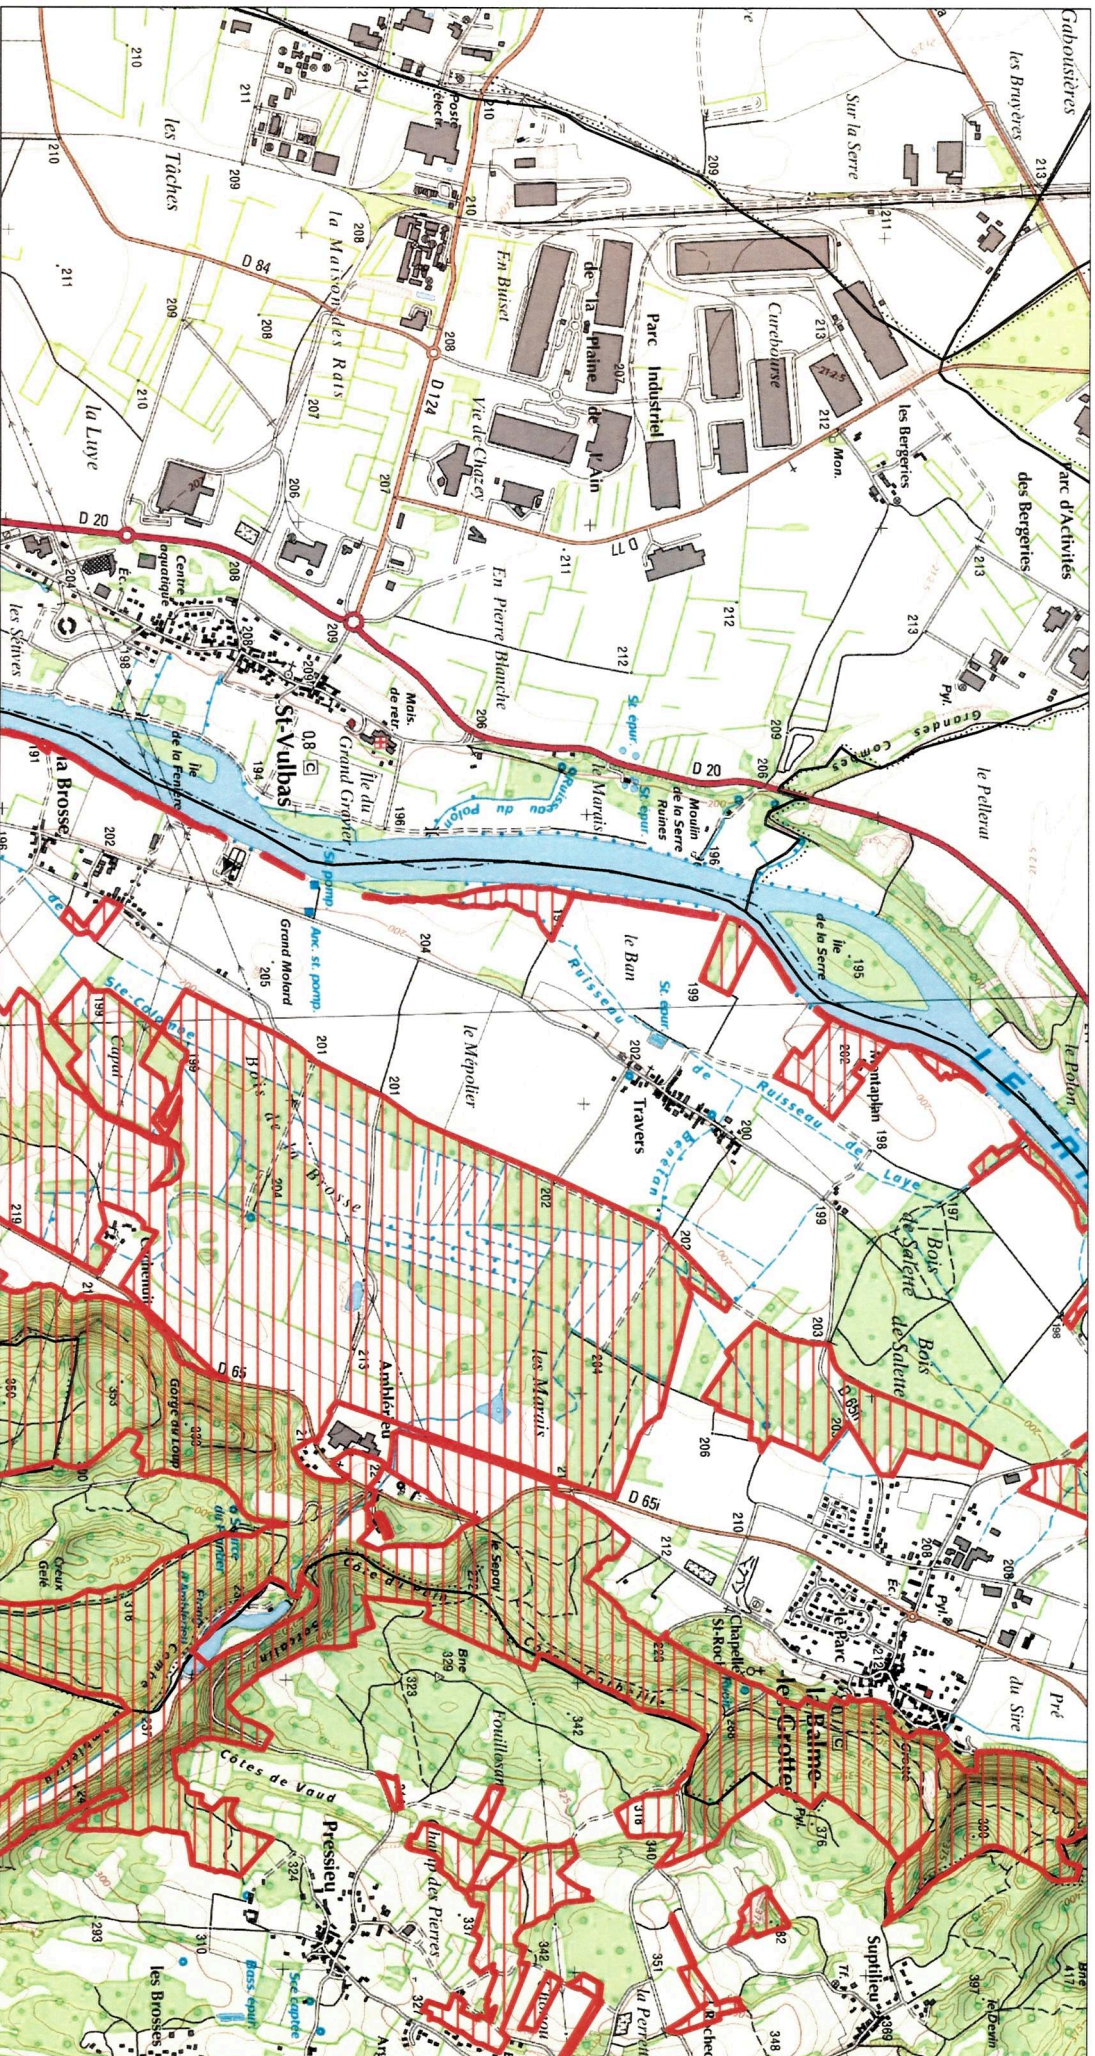

SITE Natura 2000 : "L'ISLE CREMIEU"
ZSC FR8201727
(ISERE)
 Carte d'assemblage au 1/210300 et 29 cartes au 1/25 000ème annexées à l'arrêté de désignation
 signé le :

SITE Natura 2000 : "L'ISLE CREMIEU"
ZSC FR8201727
(ISERE)
 Carte 1/29 au 1/25 000ème
IGN SCAN 25, données DREAL Rhône-Alpes

1/29

SITE Natura 2000 : "L'ISLE CREMIEU"
ZSC FR8201727
(ISERE)
 Carte 2/29 au 1/25 000ème
 IGN SCAN 25, données DREAL Rhône-Alpes

ZSC

SITE Natura 2000 : "L'ISLE CREMIEU"
ZSC FR8201727
(ISERE)
Carte 3/29 au 1/25 000ème
IGN SCAN 25, données DREAL Rhône-Alpes

3/29

SITE Natura 2000 : "L'ISLE CREMIEU"
ZSC FR8201727
(ISERE)
Carte 4/29 au 1/25 000ème
IGN SCAN 25, données DREAL Rhône-Alpes

SITE Natura 2000 : "L'ISLE CREMIEU"
ZSC FR8201727
(ISERE)
 Carte 5/29 au 1/25 000ème
 IGN SCAN 25, données DREAL Rhône-Alpes

5/29

SITE Natura 2000 : "L'ISLE CREMIEU"
ZSC FR8201727
(ISERE)
 Carte 6/29 au 1/25 000ème
IGN SCAN 25, données DREAL Rhône-Alpes

6/29