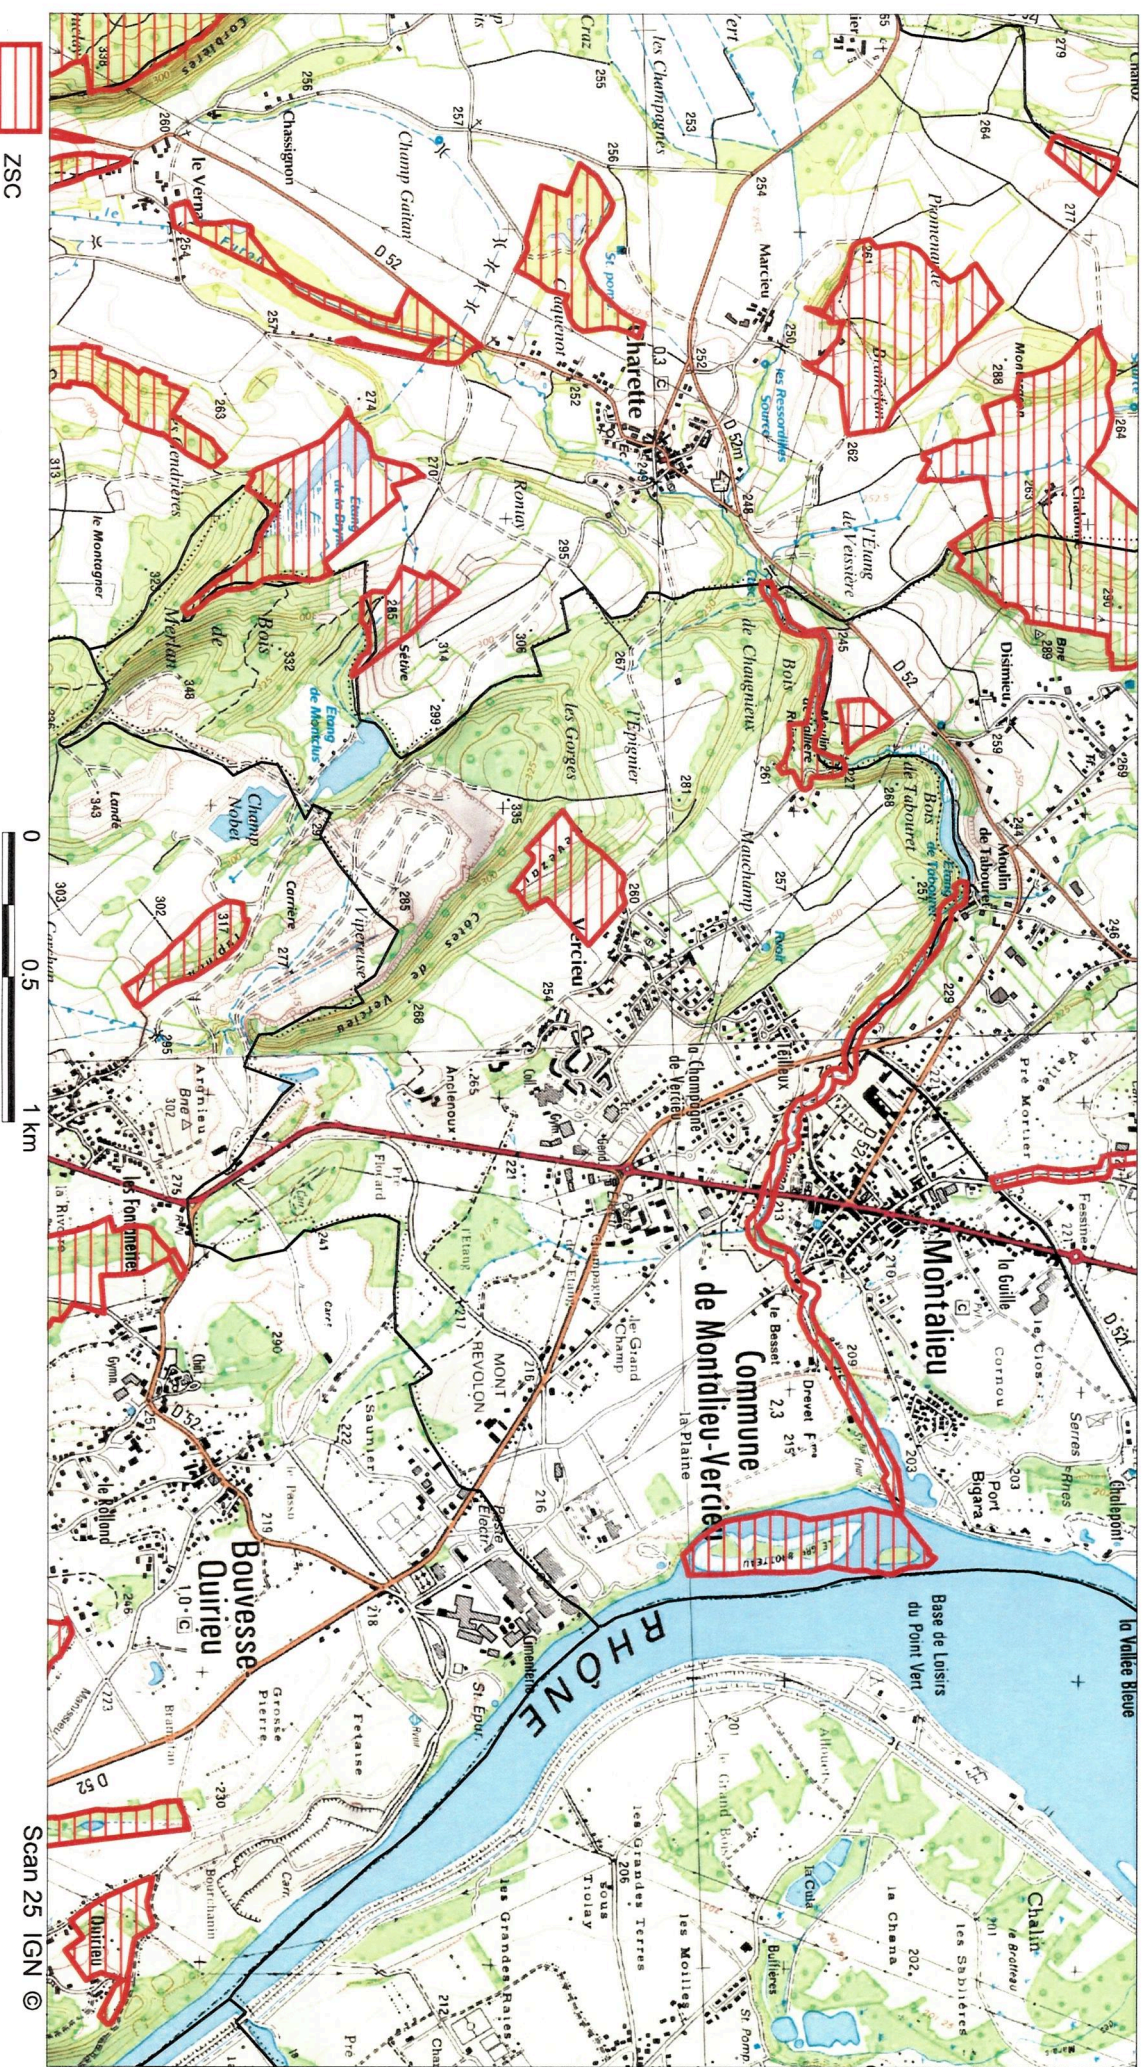

SITE Natura 2000 : "L'ISLE CREMIEU"
ZSC FR8201727
(ISERE)
 Carte d'assemblage au 1/210300 et 29 cartes au 1/25 000ème annexées à l'arrêté de désignation
 signé le :

SITE Natura 2000 : "L'ISLE CREMIEU"
ZSC FR8201727
(ISERE)
 Carte 1/29 au 1/25 000ème
IGN SCAN 25, données DREAL Rhône-Alpes

1/29

SITE Natura 2000 : "L'ISLE CREMIEU"
ZSC FR8201727
(ISERE)
 Carte 2/29 au 1/25 000ème
 IGN SCAN 25, données DREAL Rhône-Alpes

ZSC

SITE Natura 2000 : "L'ISLE CREMIEU"
ZSC FR8201727
(ISERE)
Carte 3/29 au 1/25 000ème
IGN SCAN 25, données DREAL Rhône-Alpes

3/29

SITE Natura 2000 : "L'ISLE CREMIEU"
ZSC FR8201727
(ISERE)
Carte 4/29 au 1/25 000ème
IGN SCAN 25, données DREAL Rhône-Alpes

SITE Natura 2000 : "L'ISLE CREMIEU"
ZSC FR8201727
(ISERE)
 Carte 5/29 au 1/25 000ème
 IGN SCAN 25, données DREAL Rhône-Alpes

5/29

SITE Natura 2000 : "L'ISLE CREMIEU"
ZSC FR8201727
(ISERE)
 Carte 6/29 au 1/25 000ème
IGN SCAN 25, données DREAL Rhône-Alpes

6/29