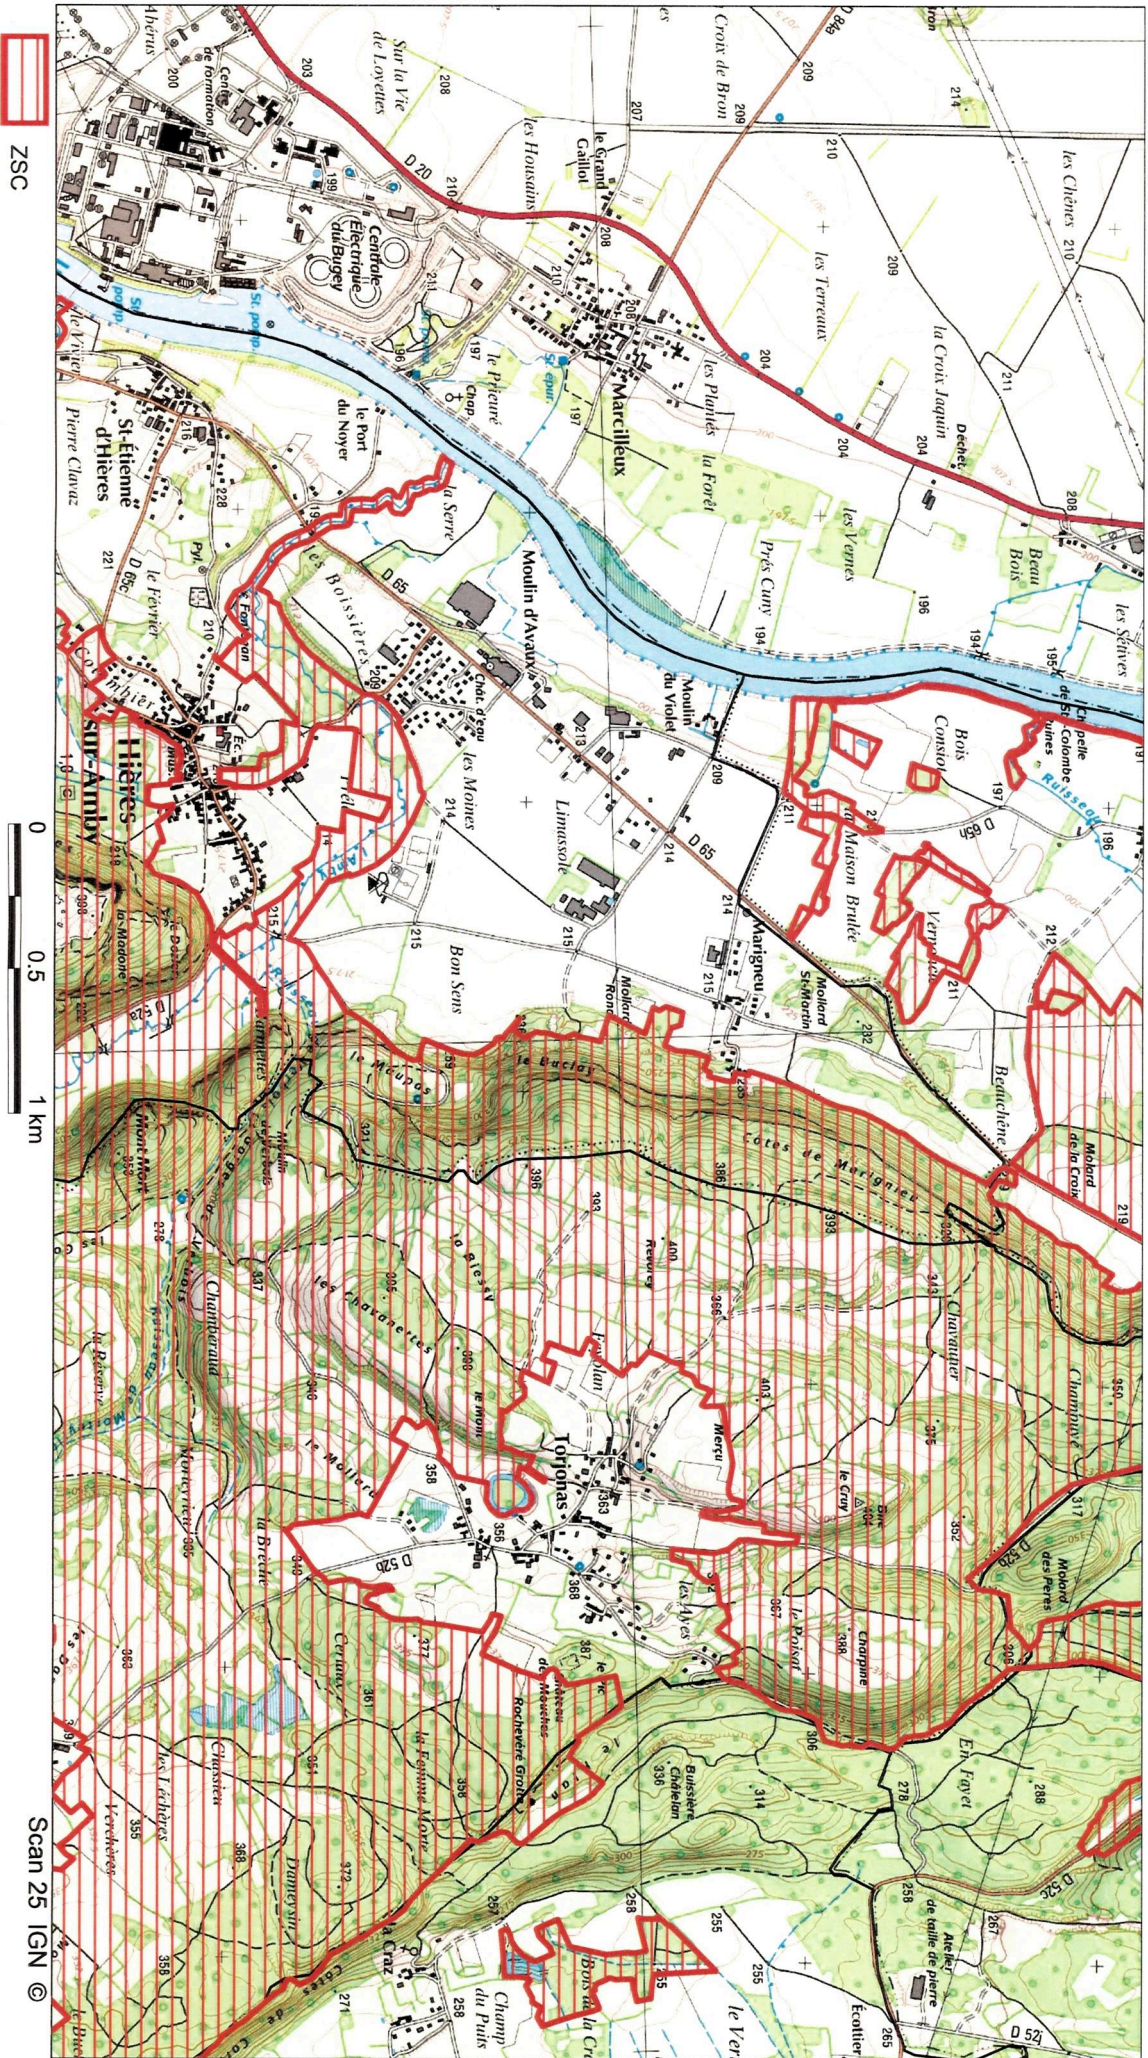

SITE Natura 2000 : "L'ISLE CREMIEU"
ZSC FR8201727
(ISERE)
 Carte d'assemblage au 1/210300 et 29 cartes au 1/25 000ème annexées à l'arrêté de désignation
 signé le :

SITE Natura 2000 : "L'ISLE CREMIEU"
ZSC FR8201727
(ISERE)
 Carte 1/29 au 1/25 000ème
IGN SCAN 25, données DREAL Rhône-Alpes

1/29

SITE Natura 2000 : "L'ISLE CREMIEU"
ZSC FR8201727
(ISERE)
 Carte 2/29 au 1/25 000ème
 IGN SCAN 25, données DREAL Rhône-Alpes

ZSC

SITE Natura 2000 : "L'ISLE CREMIEU"
ZSC FR8201727
(ISERE)
Carte 3/29 au 1/25 000ème
IGN SCAN 25, données DREAL Rhône-Alpes

3/29

SITE Natura 2000 : "L'ISLE CREMIEU"
ZSC FR8201727
(ISERE)
Carte 4/29 au 1/25 000ème
IGN SCAN 25, données DREAL Rhône-Alpes

SITE Natura 2000 : "L'ISLE CREMIEU"
ZSC FR8201727
(ISERE)
 Carte 5/29 au 1/25 000ème
 IGN SCAN 25, données DREAL Rhône-Alpes

5/29

SITE Natura 2000 : "L'ISLE CREMIEU"
ZSC FR8201727
(ISERE)
 Carte 6/29 au 1/25 000ème
IGN SCAN 25, données DREAL Rhône-Alpes

6/29