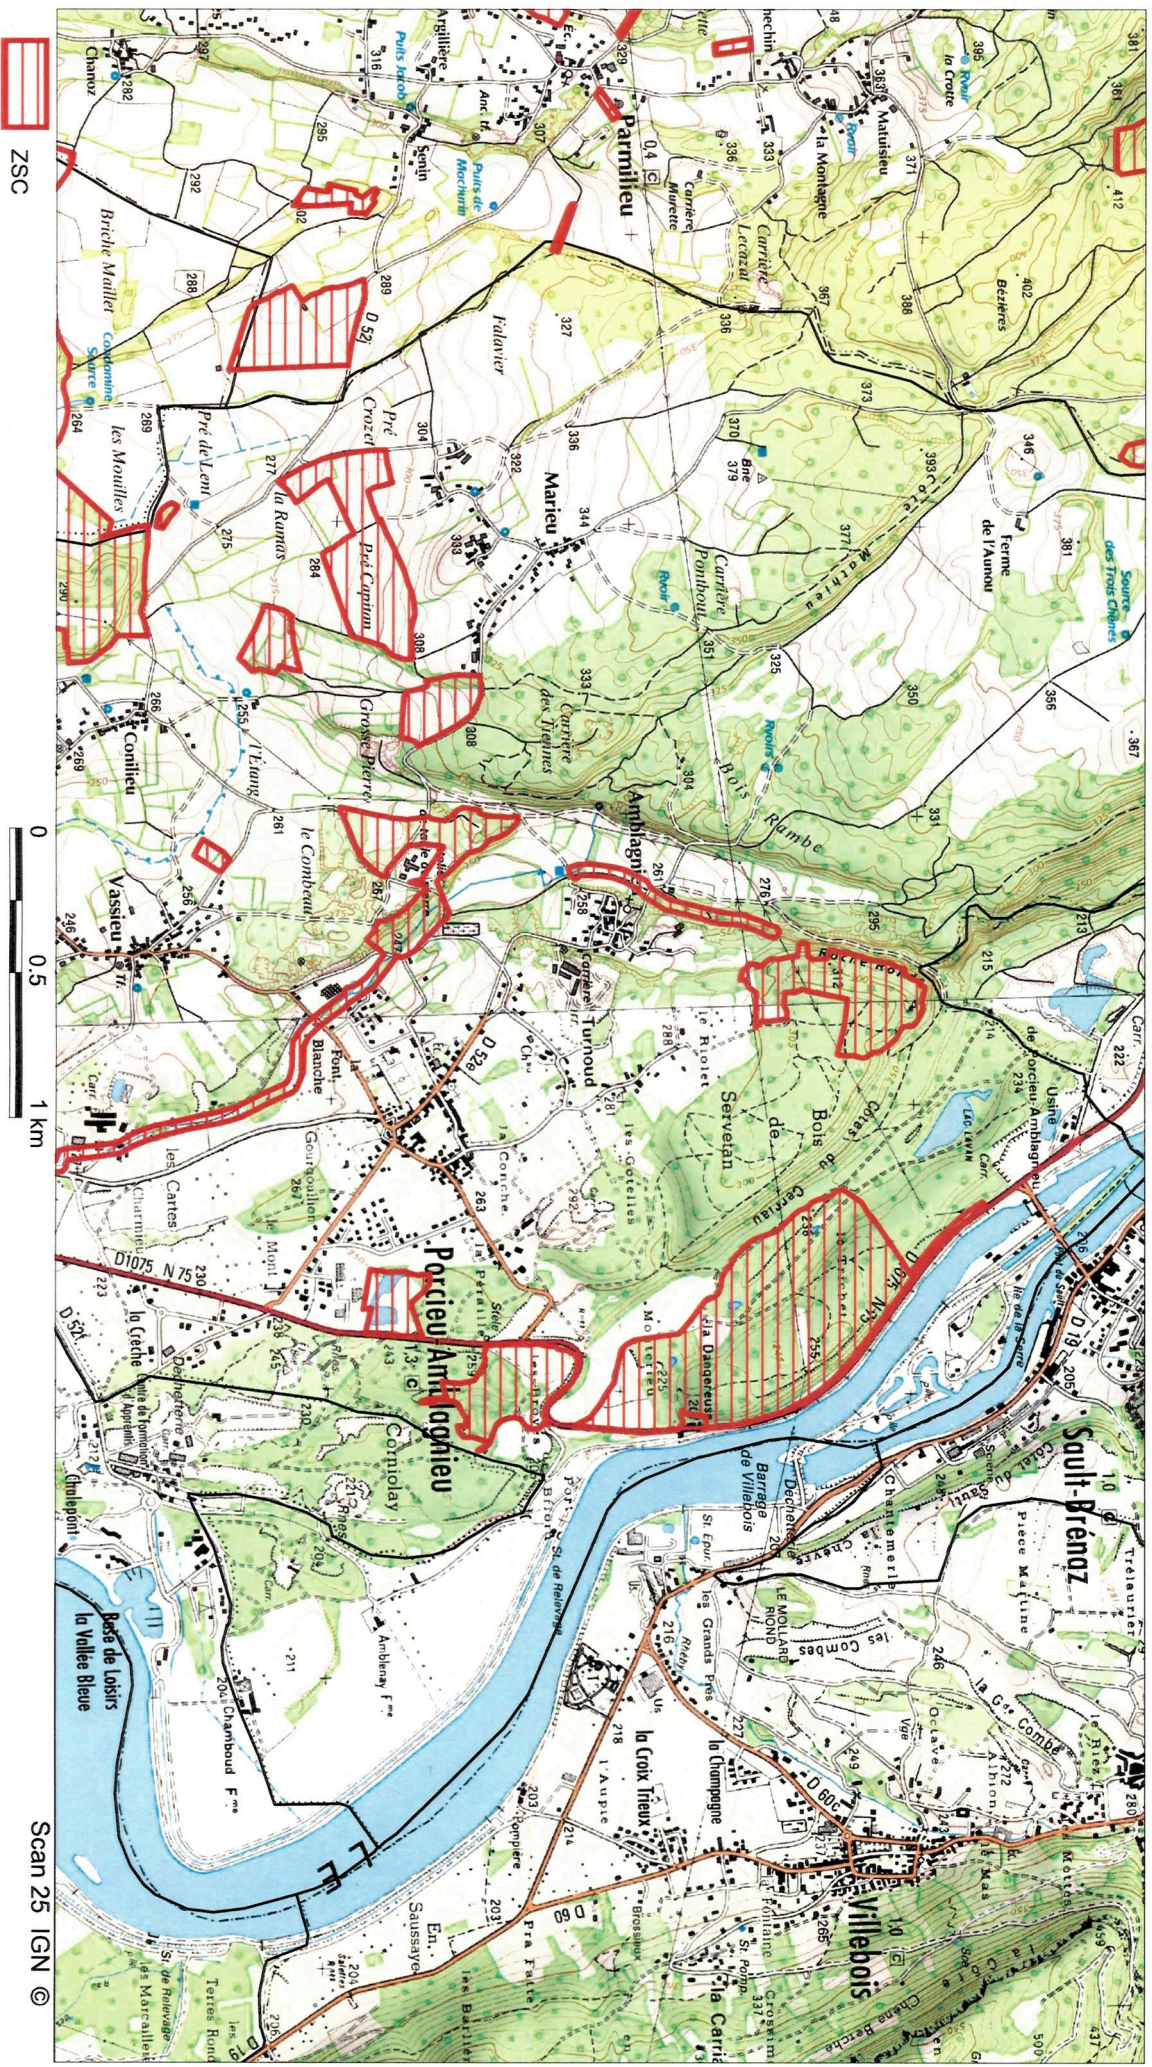

SITE Natura 2000 : "L'ISLE CREMIEU"
ZSC FR8201727
(ISERE)
 Carte d'assemblage au 1/210300 et 29 cartes au 1/25 000ème annexées à l'arrêté de désignation
 signé le :

SITE Natura 2000 : "L'ISLE CREMIEU"
ZSC FR8201727
(ISERE)
 Carte 1/29 au 1/25 000ème
IGN SCAN 25, données DREAL Rhône-Alpes

1/29

SITE Natura 2000 : "L'ISLE CREMIEU"
ZSC FR8201727
(ISERE)
 Carte 2/29 au 1/25 000ème
 IGN SCAN 25, données DREAL Rhône-Alpes

ZSC

SITE Natura 2000 : "L'ISLE CREMIEU"
ZSC FR8201727
(ISERE)
Carte 3/29 au 1/25 000ème
IGN SCAN 25, données DREAL Rhône-Alpes

3/29

SITE Natura 2000 : "L'ISLE CREMIEU"
ZSC FR8201727
(ISERE)
Carte 4/29 au 1/25 000ème
IGN SCAN 25, données DREAL Rhône-Alpes

SITE Natura 2000 : "L'ISLE CREMIEU"
ZSC FR8201727
(ISERE)
 Carte 5/29 au 1/25 000ème
 IGN SCAN 25, données DREAL Rhône-Alpes

5/29

SITE Natura 2000 : "L'ISLE CREMIEU"
ZSC FR8201727
(ISERE)
 Carte 6/29 au 1/25 000ème
IGN SCAN 25, données DREAL Rhône-Alpes

6/29