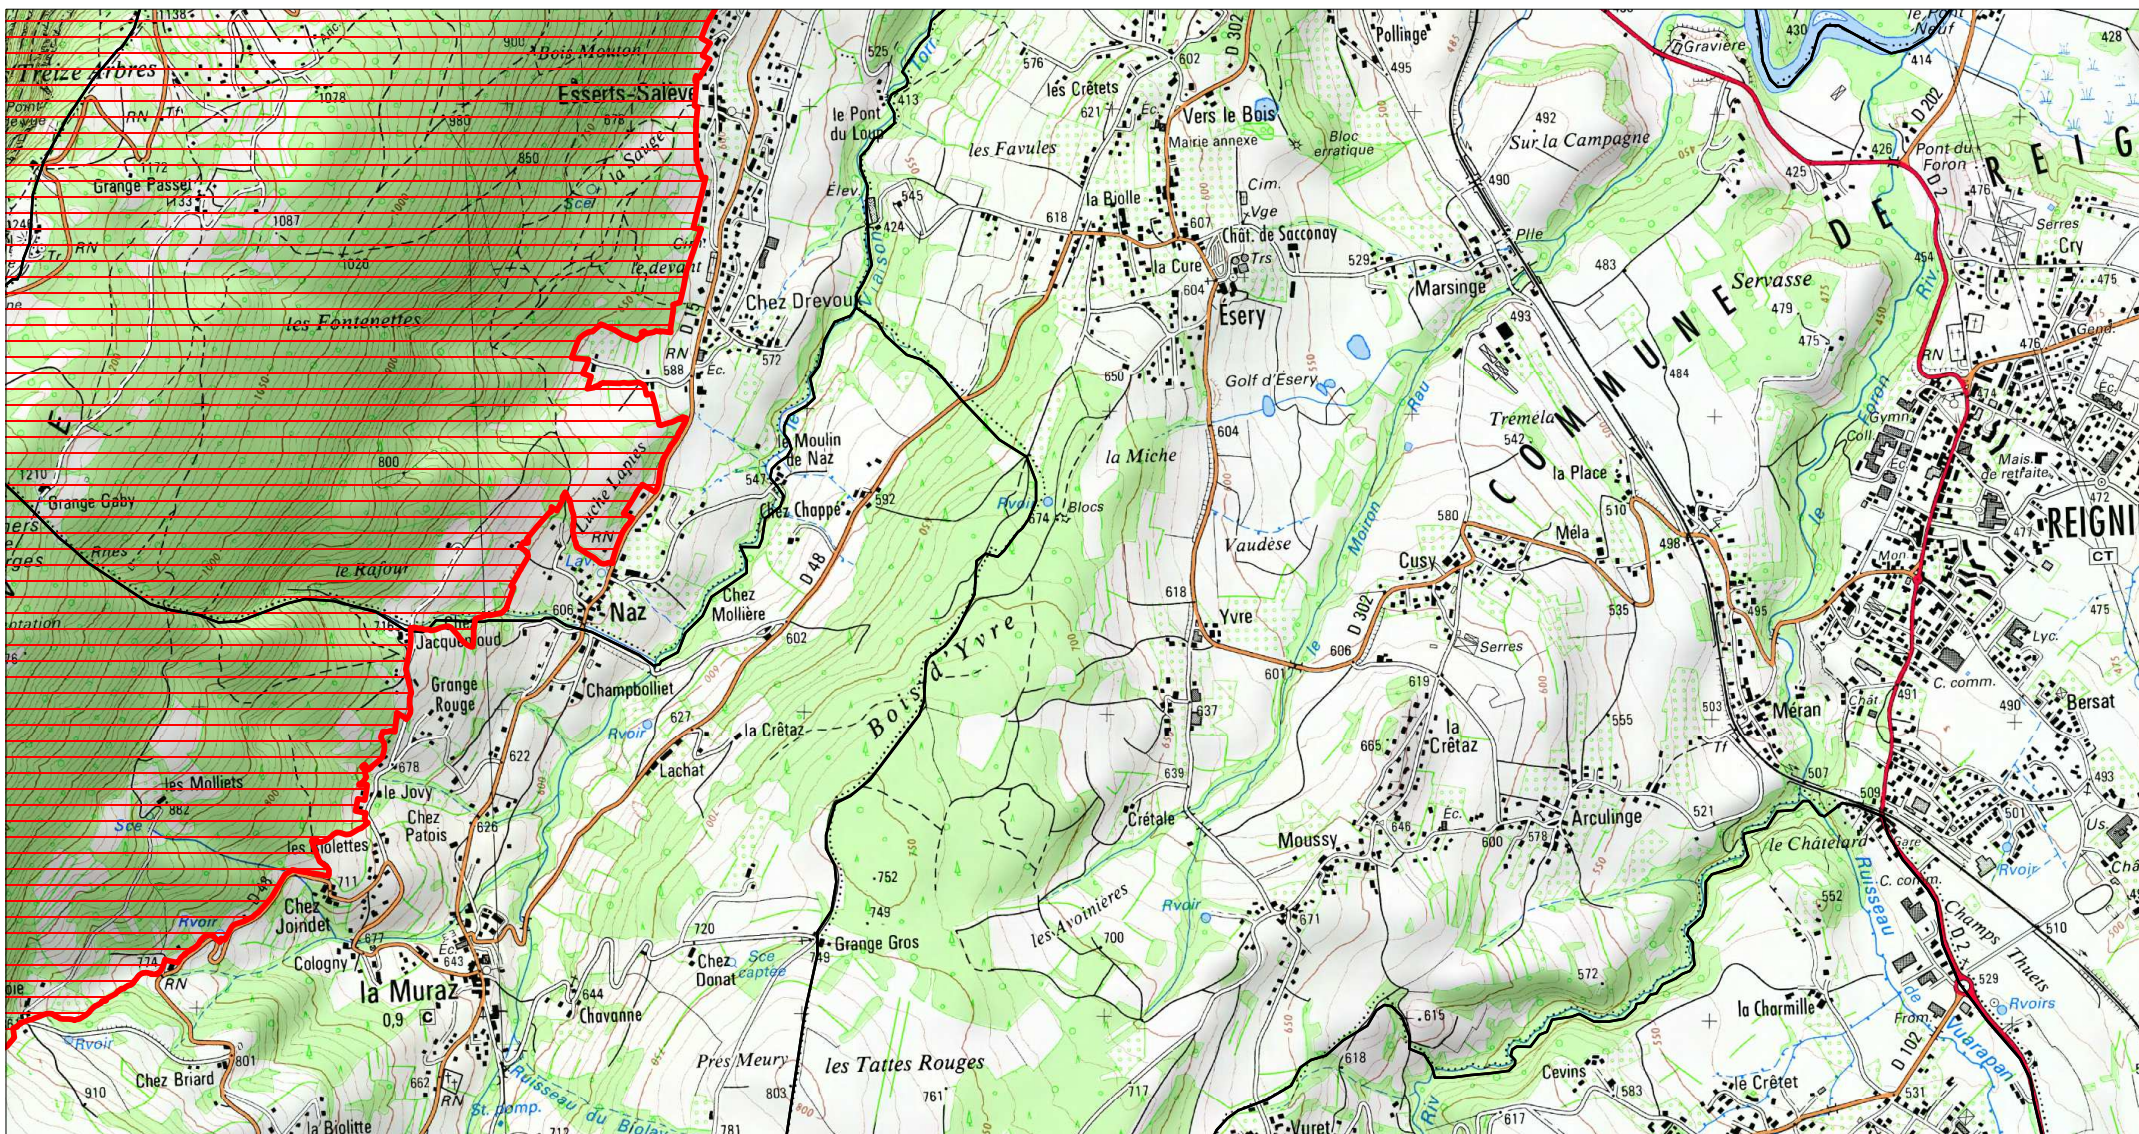

Site Natura 2000 : "LE SALEVE"  
Zone spéciale de conservation FR8201712  
( HAUTE-SAOVIE )

Carte 2/6 au 1/25 000ème  
IGN SCAN 25, données DREAL Auvergne-Rhône-Alpes

Zone spéciale de conservation

Site Natura 2000 : "LE SALEVE"  
Zone spéciale de conservation FR8201712  
( HAUTE-SAVOIE )

Carte 3/6 au 1/25 000ème  
IGN SCAN 25, données DREAL Auvergne-Rhône-Alpes

Zone spéciale de conservation

Site Natura 2000 : "LE SALEVE"  
Zone spéciale de conservation FR8201712  
( HAUTE-SAVOIE )

Carte 4/6 au 1/25 000ème  
IGN SCAN 25, données DREAL Auvergne-Rhône-Alpes

# Site Natura 2000 : "LE SALEVE"