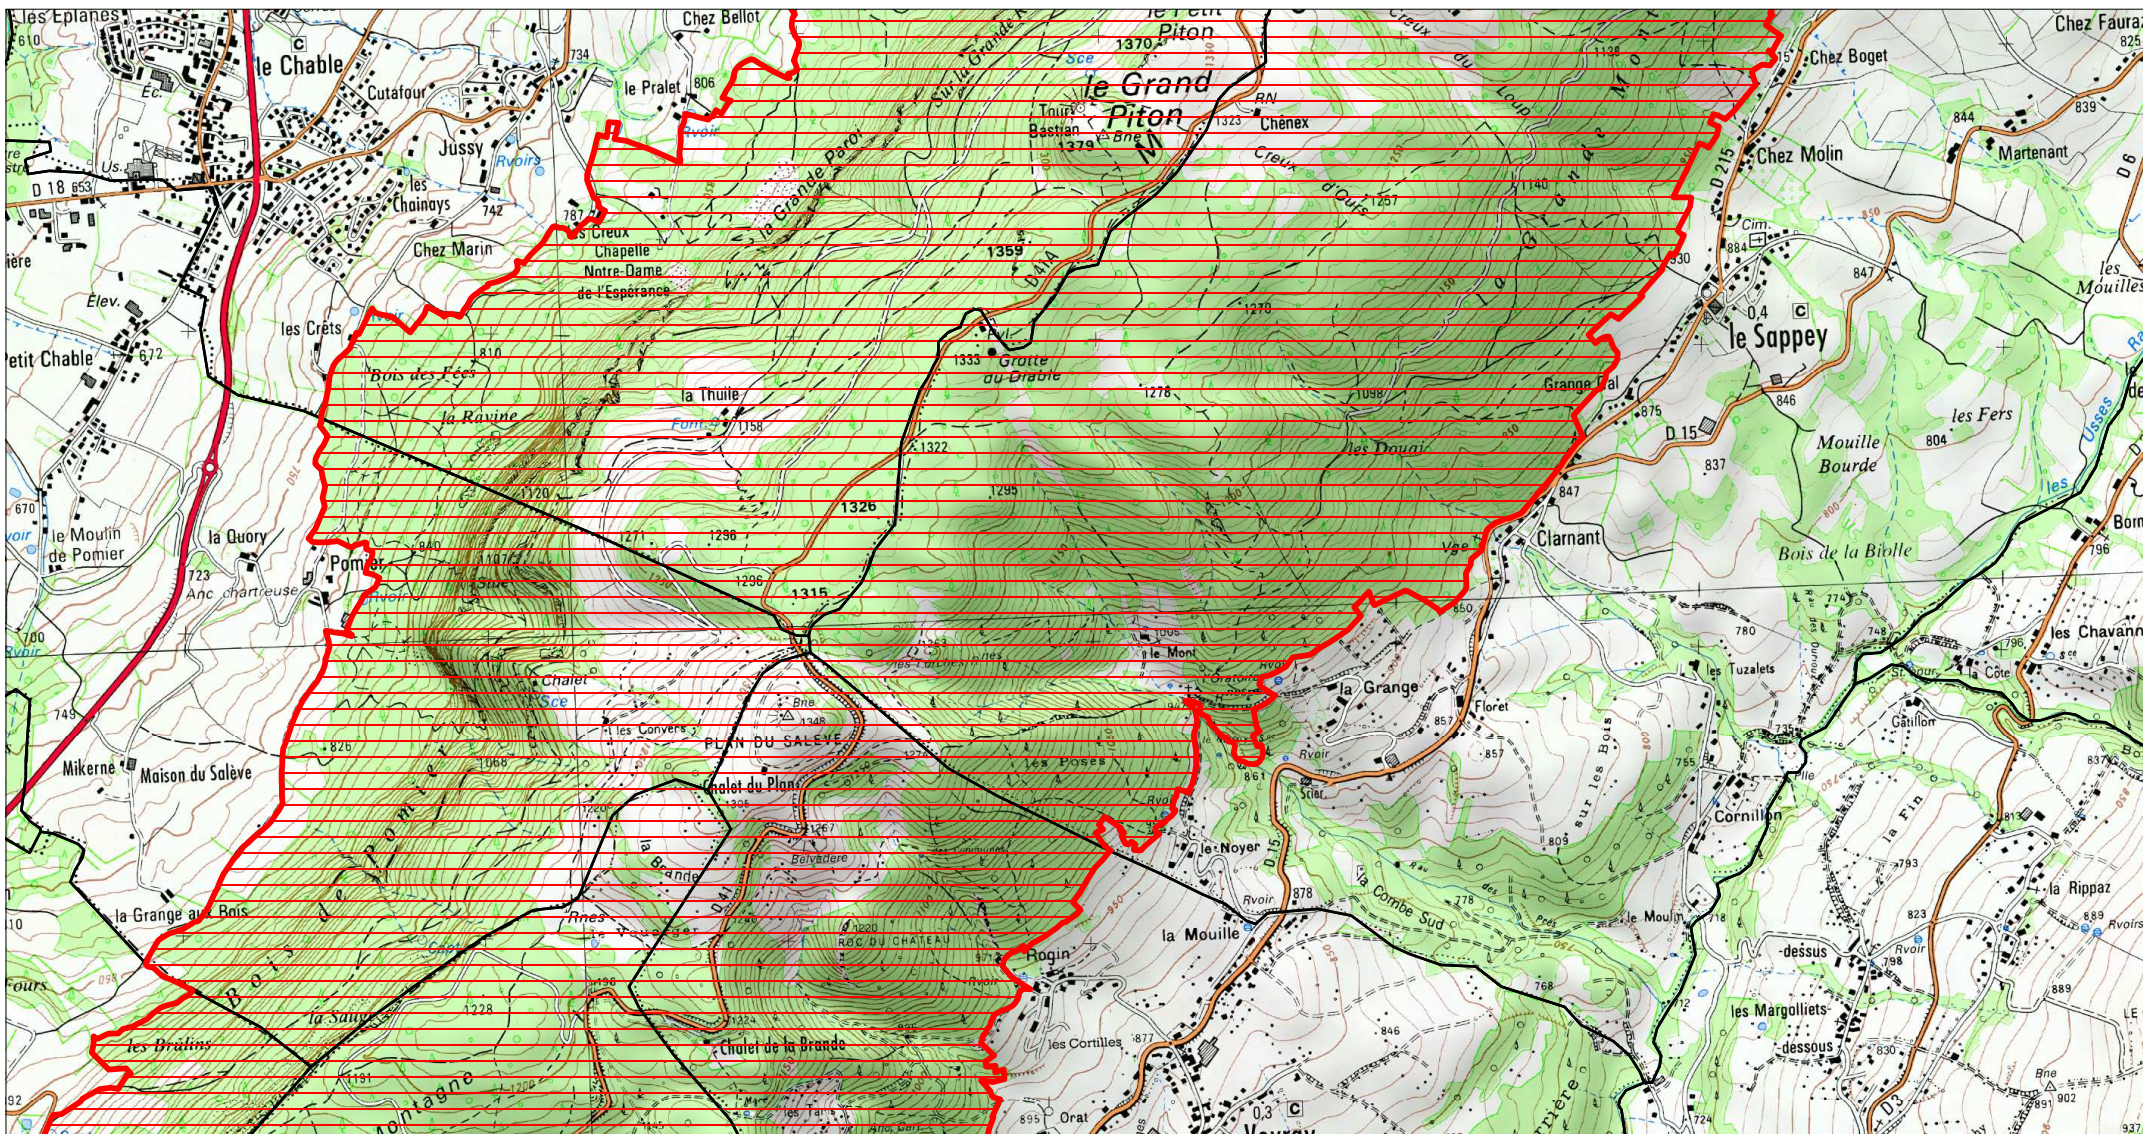

Zone spéciale de conservation