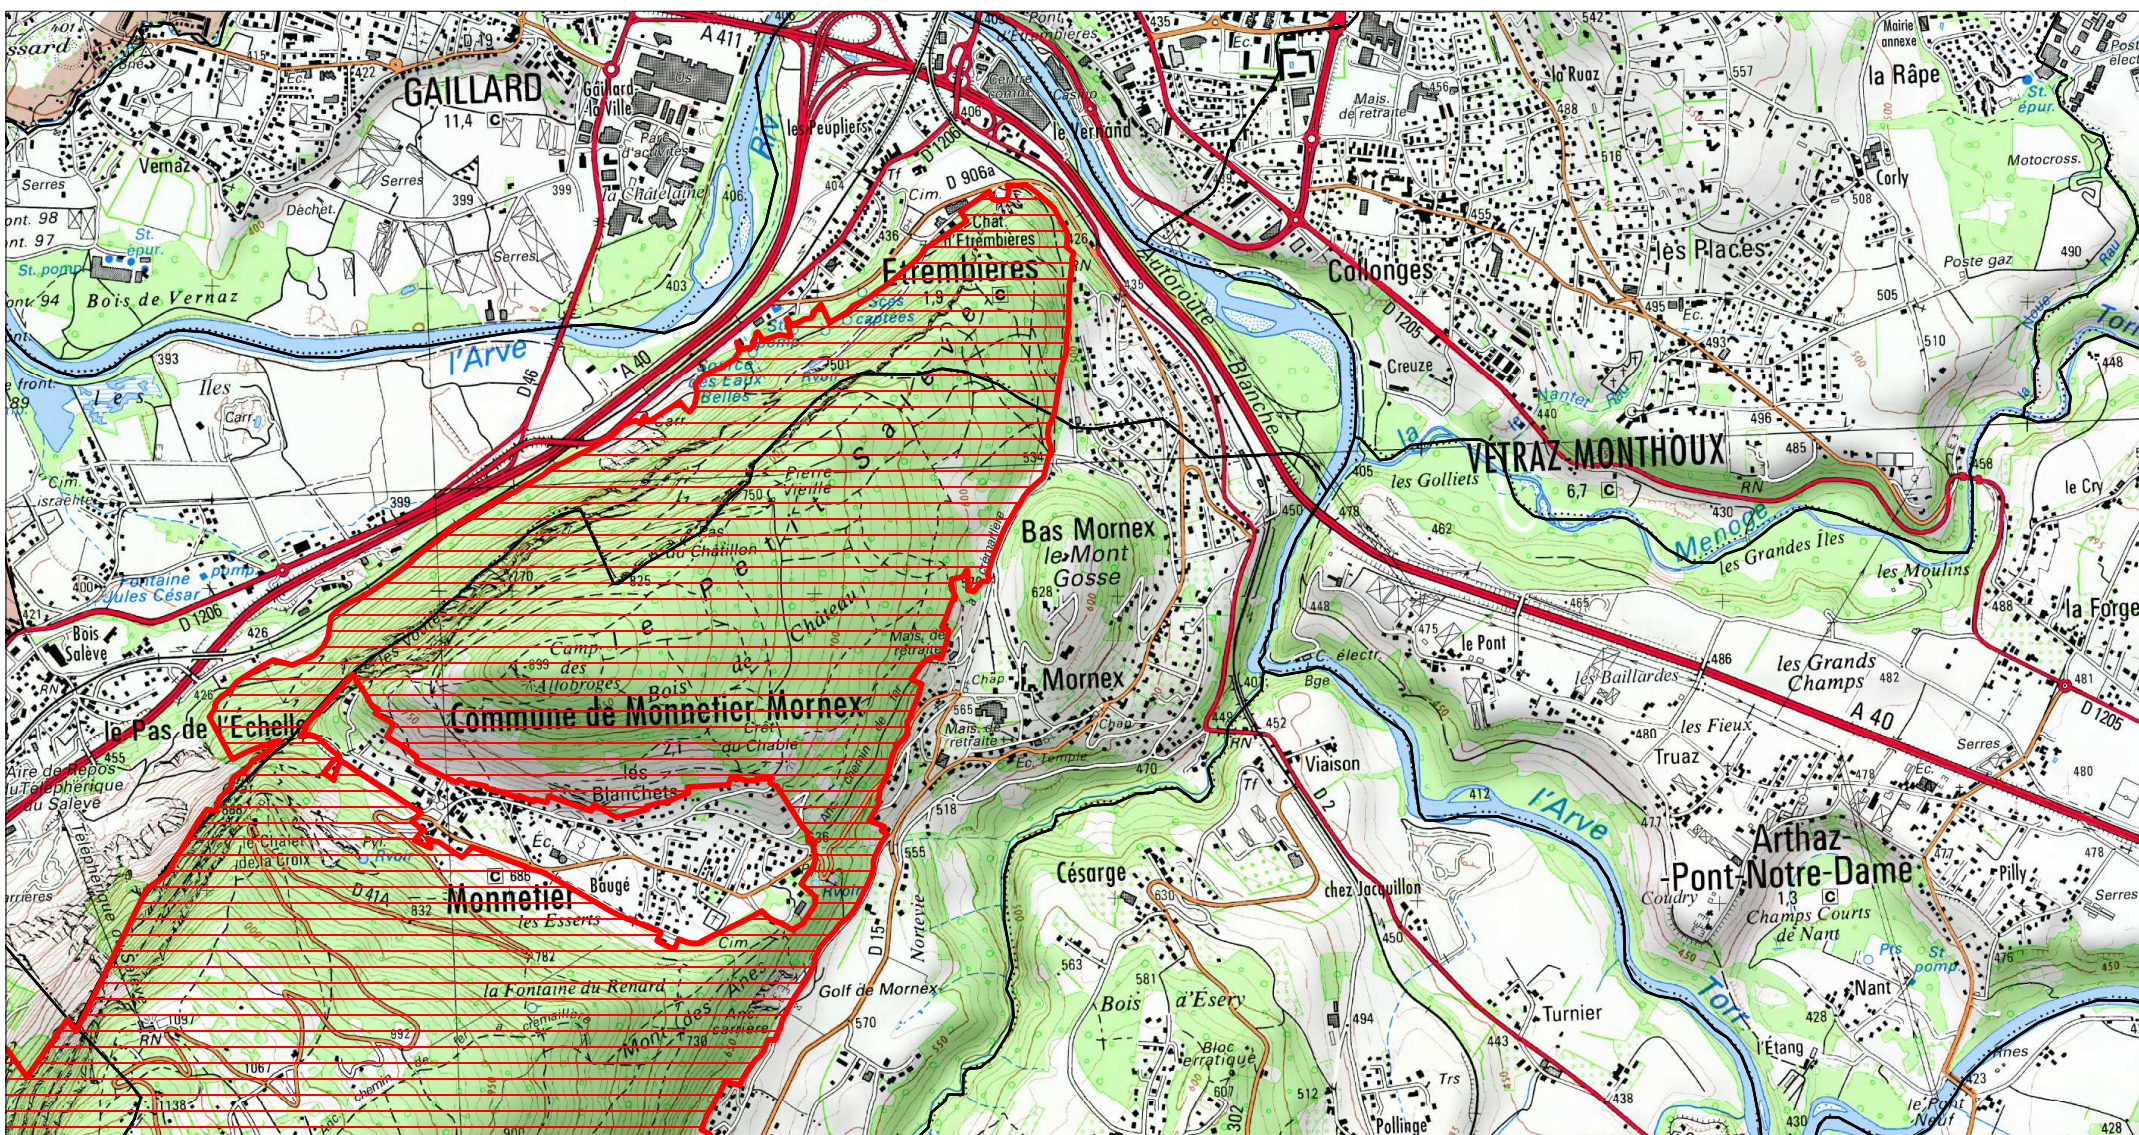

**Site Natura 2000 : "LE SALEVE"**  
**Zone spéciale de conservation FR8201712**  
**( HAUTE-SAOVIE )**

**Carte d'assemblage au 1/180000 et 6 cartes au 1/25 000ème annexées à l'arrêté de désignation du site Natura 2000 signé le :**

Zone spéciale de conservation

Site Natura 2000 : "LE SALEVE"  
Zone spéciale de conservation FR8201712  
( HAUTE-SAOVIE )

Carte 1/6 au 1/25 000ème  
IGN SCAN 25, données DREAL Auvergne-Rhône-Alpes

Zone spéciale de conservation

Site Natura 2000 : "LE SALEVE"  
Zone spéciale de conservation FR8201712  
( HAUTE-SAOVIE )

Carte 2/6 au 1/25 000ème  
IGN SCAN 25, données DREAL Auvergne-Rhône-Alpes

Zone spéciale de conservation

Site Natura 2000 : "LE SALEVE"  
Zone spéciale de conservation FR8201712  
( HAUTE-SAVOIE )

Carte 3/6 au 1/25 000ème  
IGN SCAN 25, données DREAL Auvergne-Rhône-Alpes

Zone spéciale de conservation

Site Natura 2000 : "LE SALEVE"  
Zone spéciale de conservation FR8201712  
( HAUTE-SAVOIE )

Carte 4/6 au 1/25 000ème  
IGN SCAN 25, données DREAL Auvergne-Rhône-Alpes