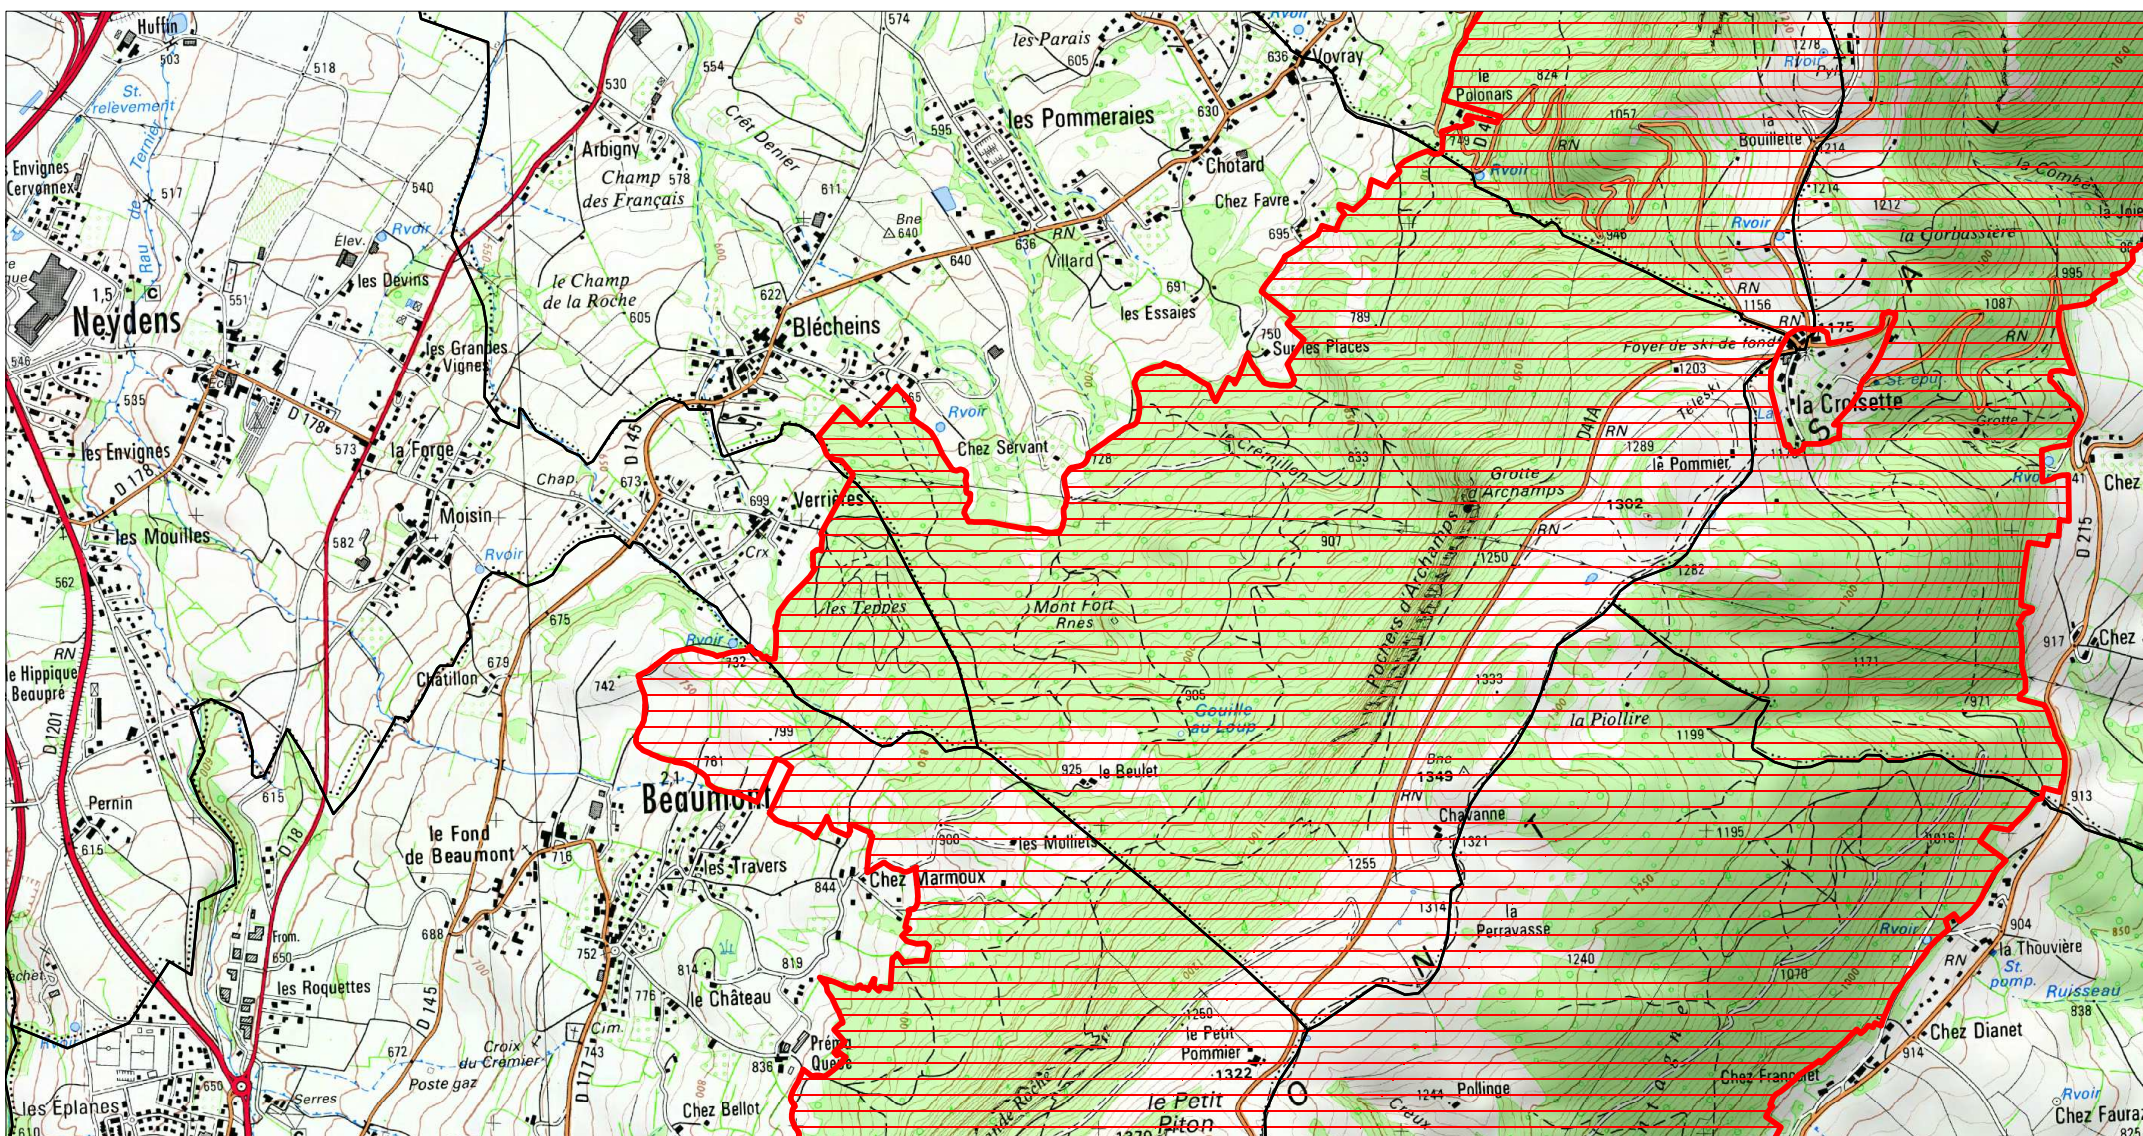

**Site Natura 2000 : "LE SALEVE"**  
**Zone spéciale de conservation FR8201712**  
**( HAUTE-SAOVIE )**

**Carte d'assemblage au 1/180000 et 6 cartes au 1/25 000ème annexées à l'arrêté de désignation du site Natura 2000 signé le :**

Site Natura 2000 : "LE SALEVE"  
Zone spéciale de conservation FR8201712  
( HAUTE-SAOVIE )

Carte 2/6 au 1/25 000ème  
IGN SCAN 25, données DREAL Auvergne-Rhône-Alpes

Zone spéciale de conservation

Site Natura 2000 : "LE SALEVE"  
Zone spéciale de conservation FR8201712  
( HAUTE-SAVOIE )

Carte 3/6 au 1/25 000ème  
IGN SCAN 25, données DREAL Auvergne-Rhône-Alpes

Zone spéciale de conservation

Site Natura 2000 : "LE SALEVE"  
Zone spéciale de conservation FR8201712  
( HAUTE-SAVOIE )

Carte 4/6 au 1/25 000ème  
IGN SCAN 25, données DREAL Auvergne-Rhône-Alpes

# Site Natura 2000 : "LE SALEVE"