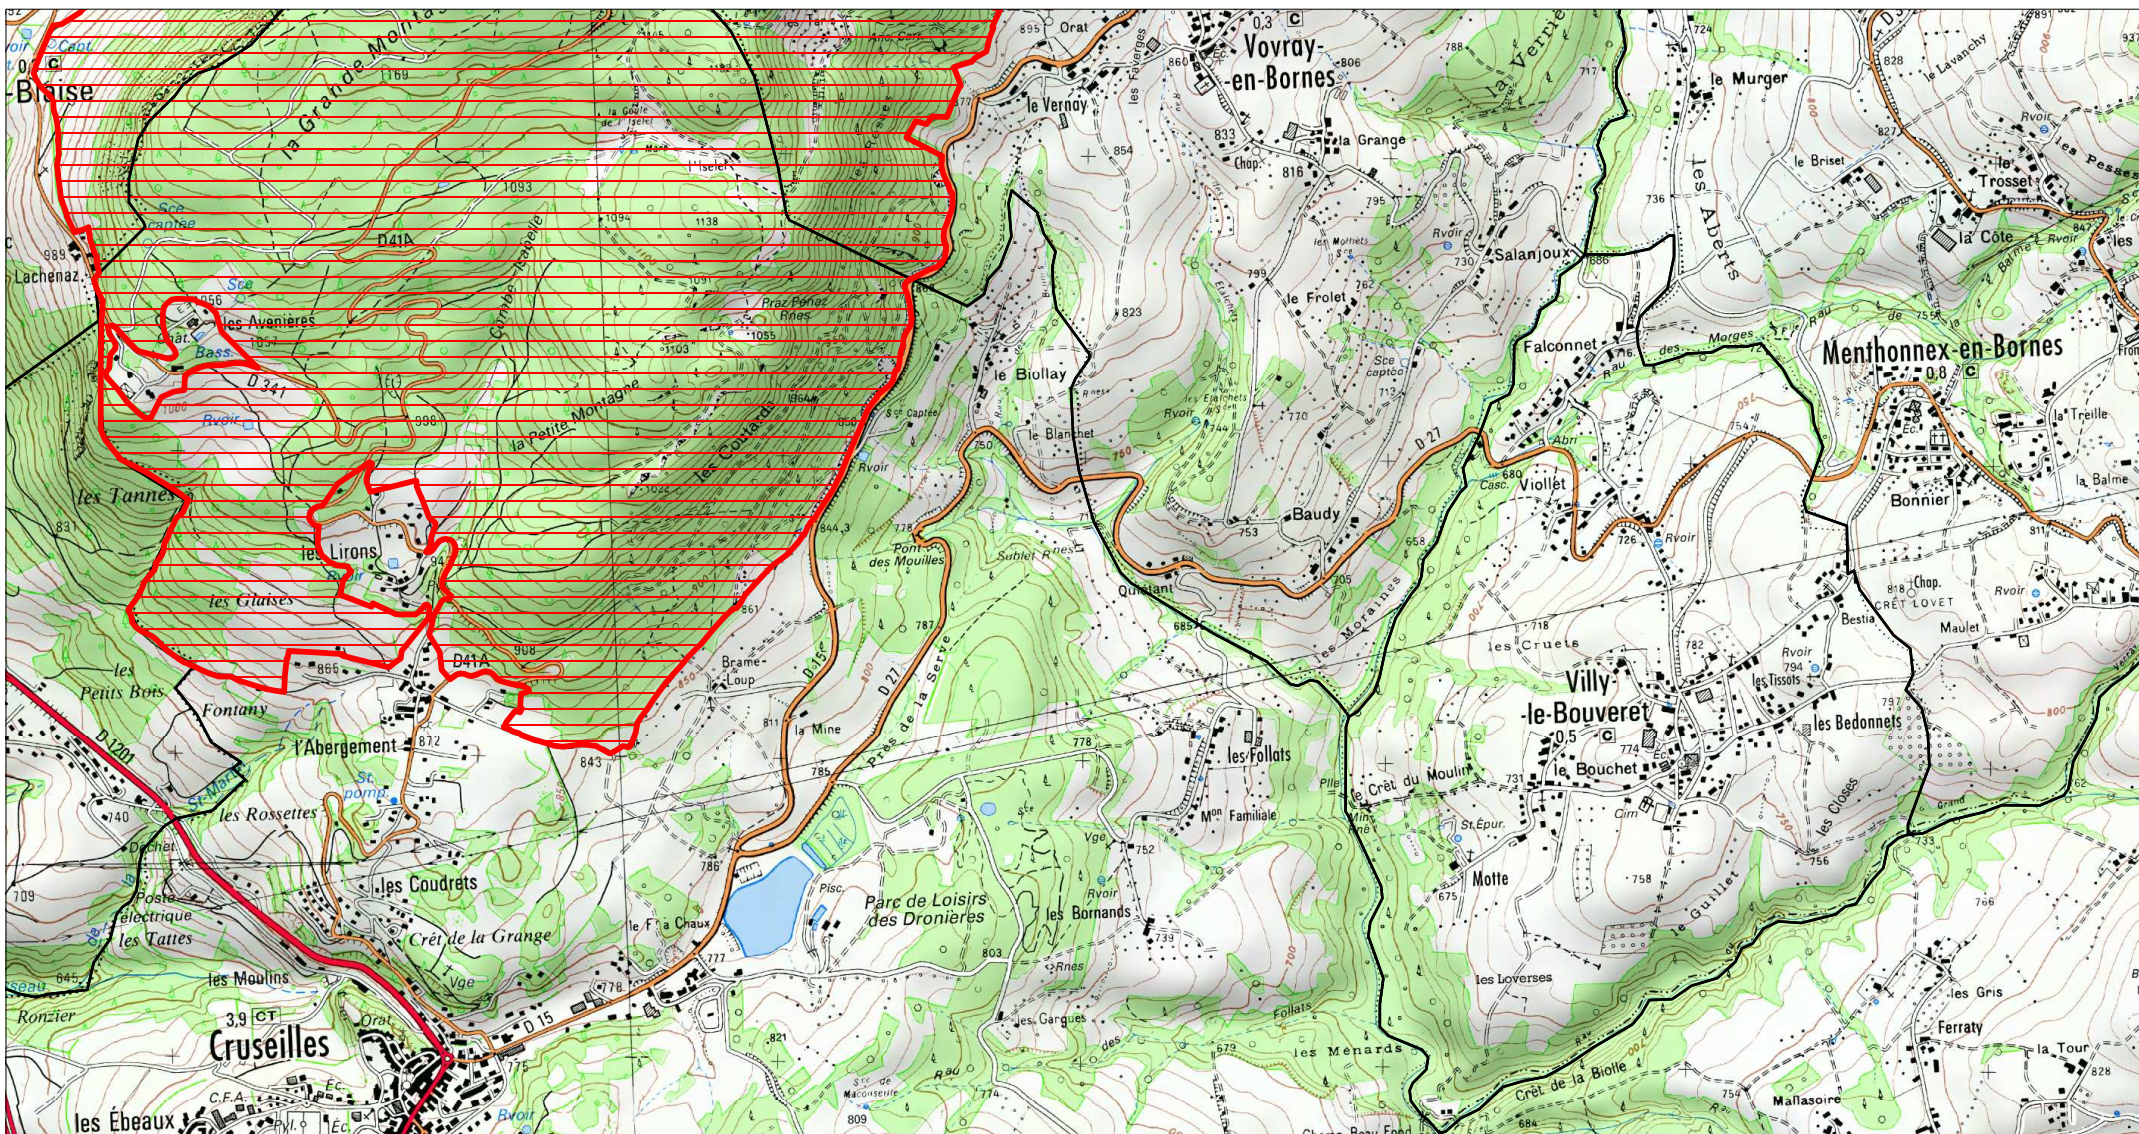

Zone spéciale de conservation

0 0.5 1 km

Scan 25 IGN ©