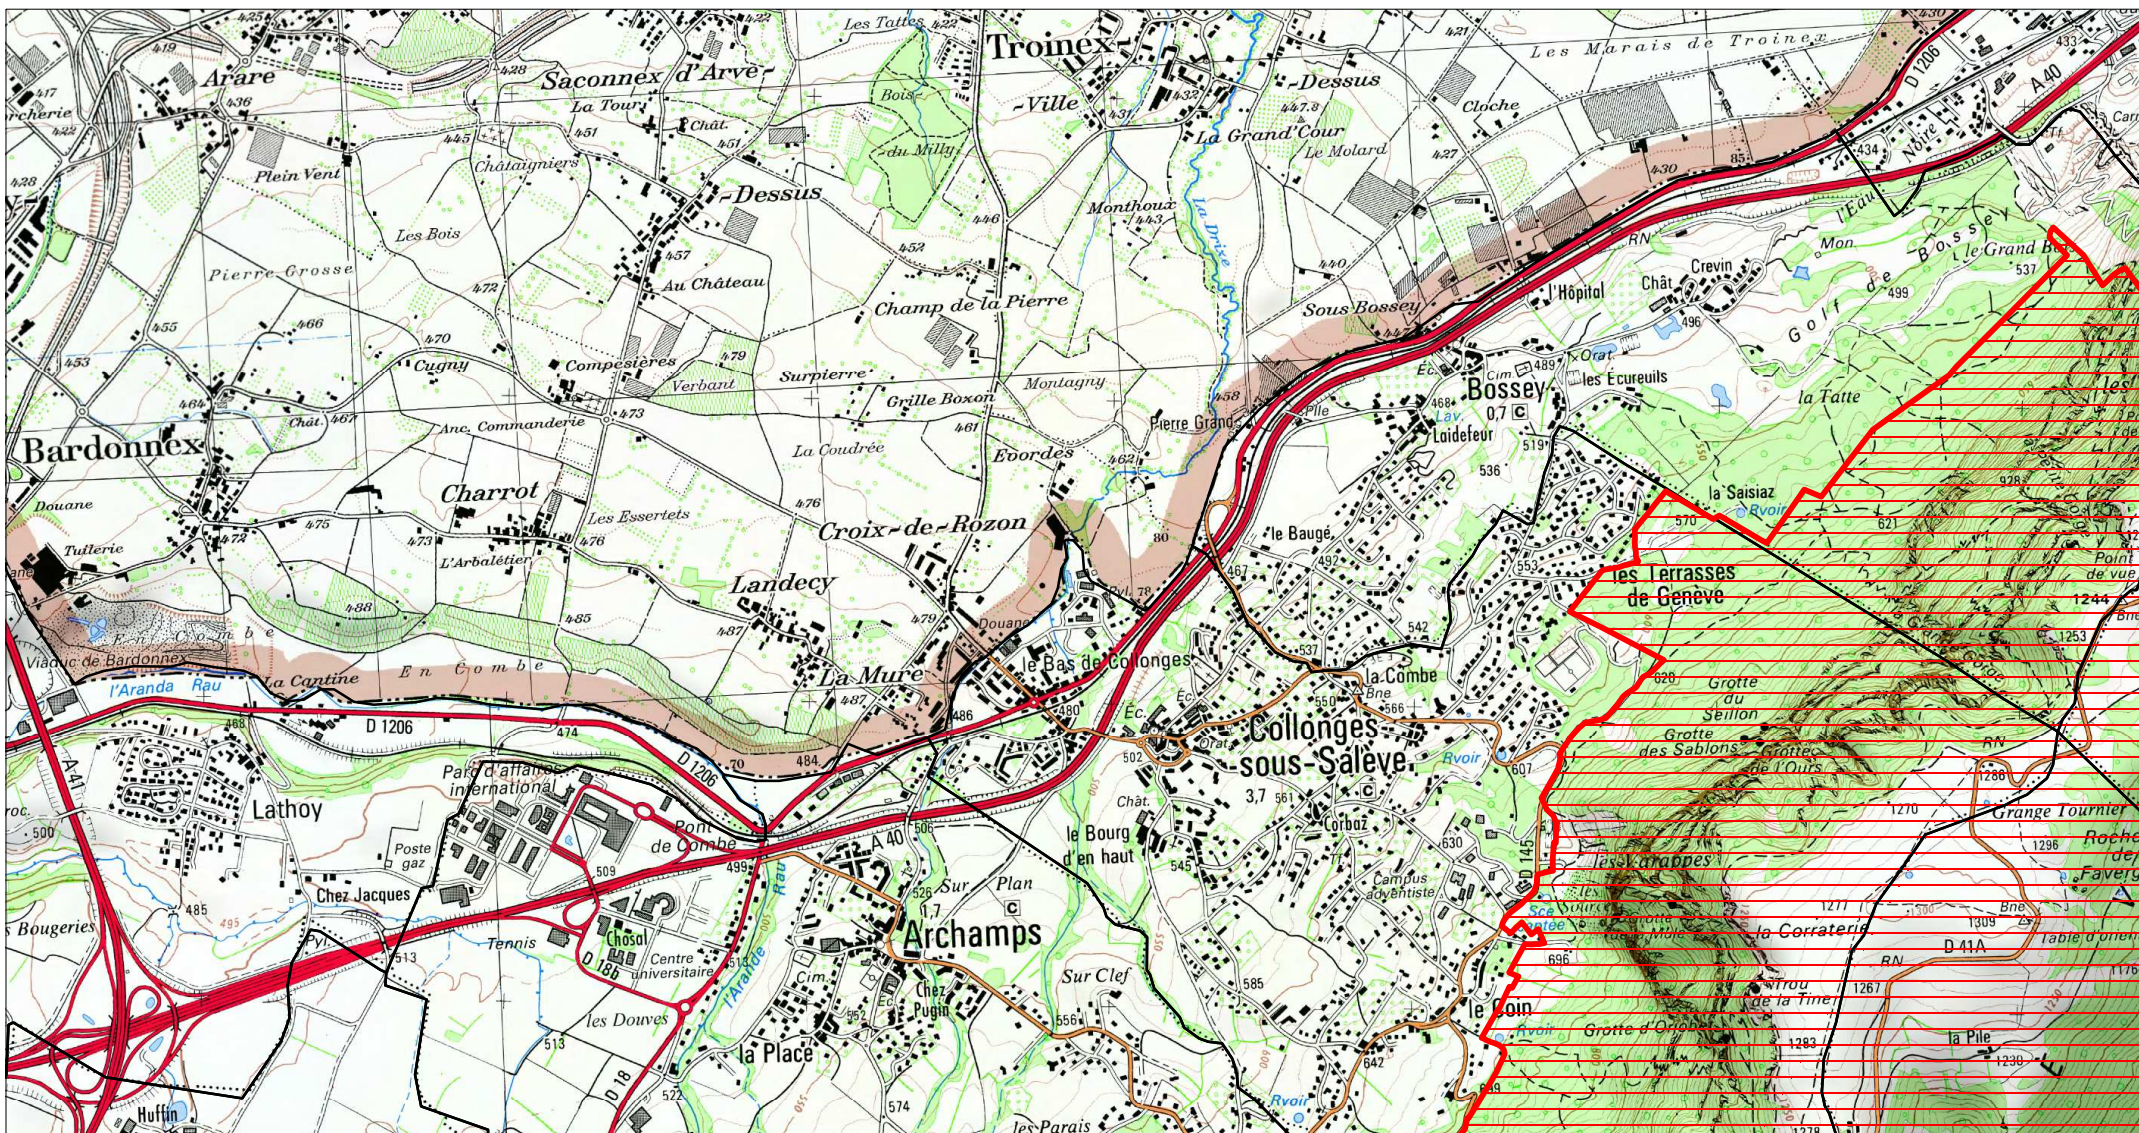

**Site Natura 2000 : "LE SALEVE"**  
**Zone spéciale de conservation FR8201712**  
**( HAUTE-SAOVIE )**

**Carte d'assemblage au 1/180000 et 6 cartes au 1/25 000ème annexées à l'arrêté de désignation du site Natura 2000 signé le :**

Zone spéciale de conservation

Site Natura 2000 : "LE SALEVE"  
Zone spéciale de conservation FR8201712  
( HAUTE-SAOVIE )

Carte 1/6 au 1/25 000ème  
IGN SCAN 25, données DREAL Auvergne-Rhône-Alpes

Zone spéciale de conservation

Site Natura 2000 : "LE SALEVE"  
Zone spéciale de conservation FR8201712  
( HAUTE-SAOVIE )

Carte 2/6 au 1/25 000ème  
IGN SCAN 25, données DREAL Auvergne-Rhône-Alpes

Zone spéciale de conservation

Site Natura 2000 : "LE SALEVE"  
Zone spéciale de conservation FR8201712  
( HAUTE-SAVOIE )

# Site Natura 2000 : "LE SALEVE"