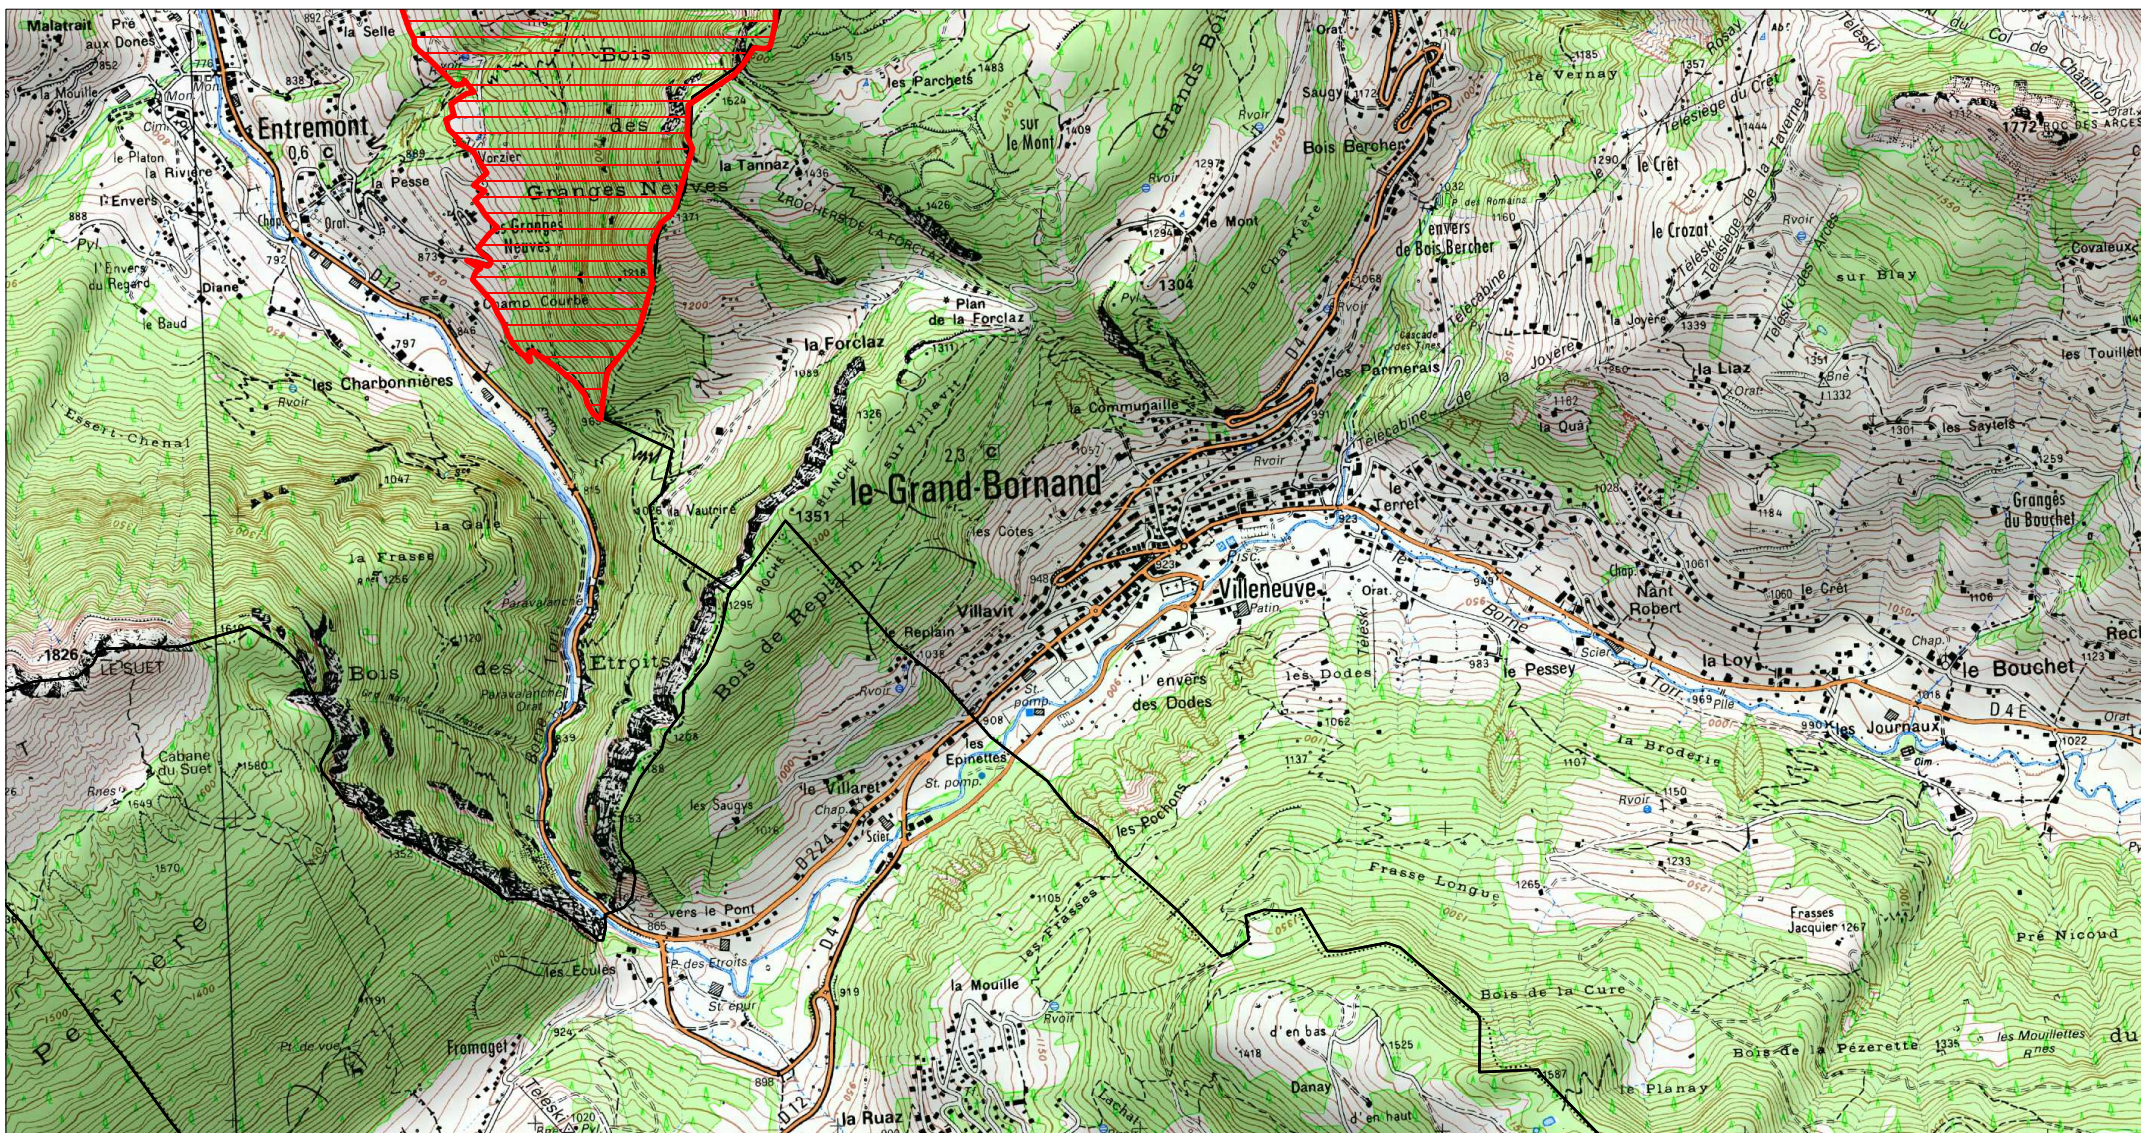

Modification de la zone spéciale de conservation