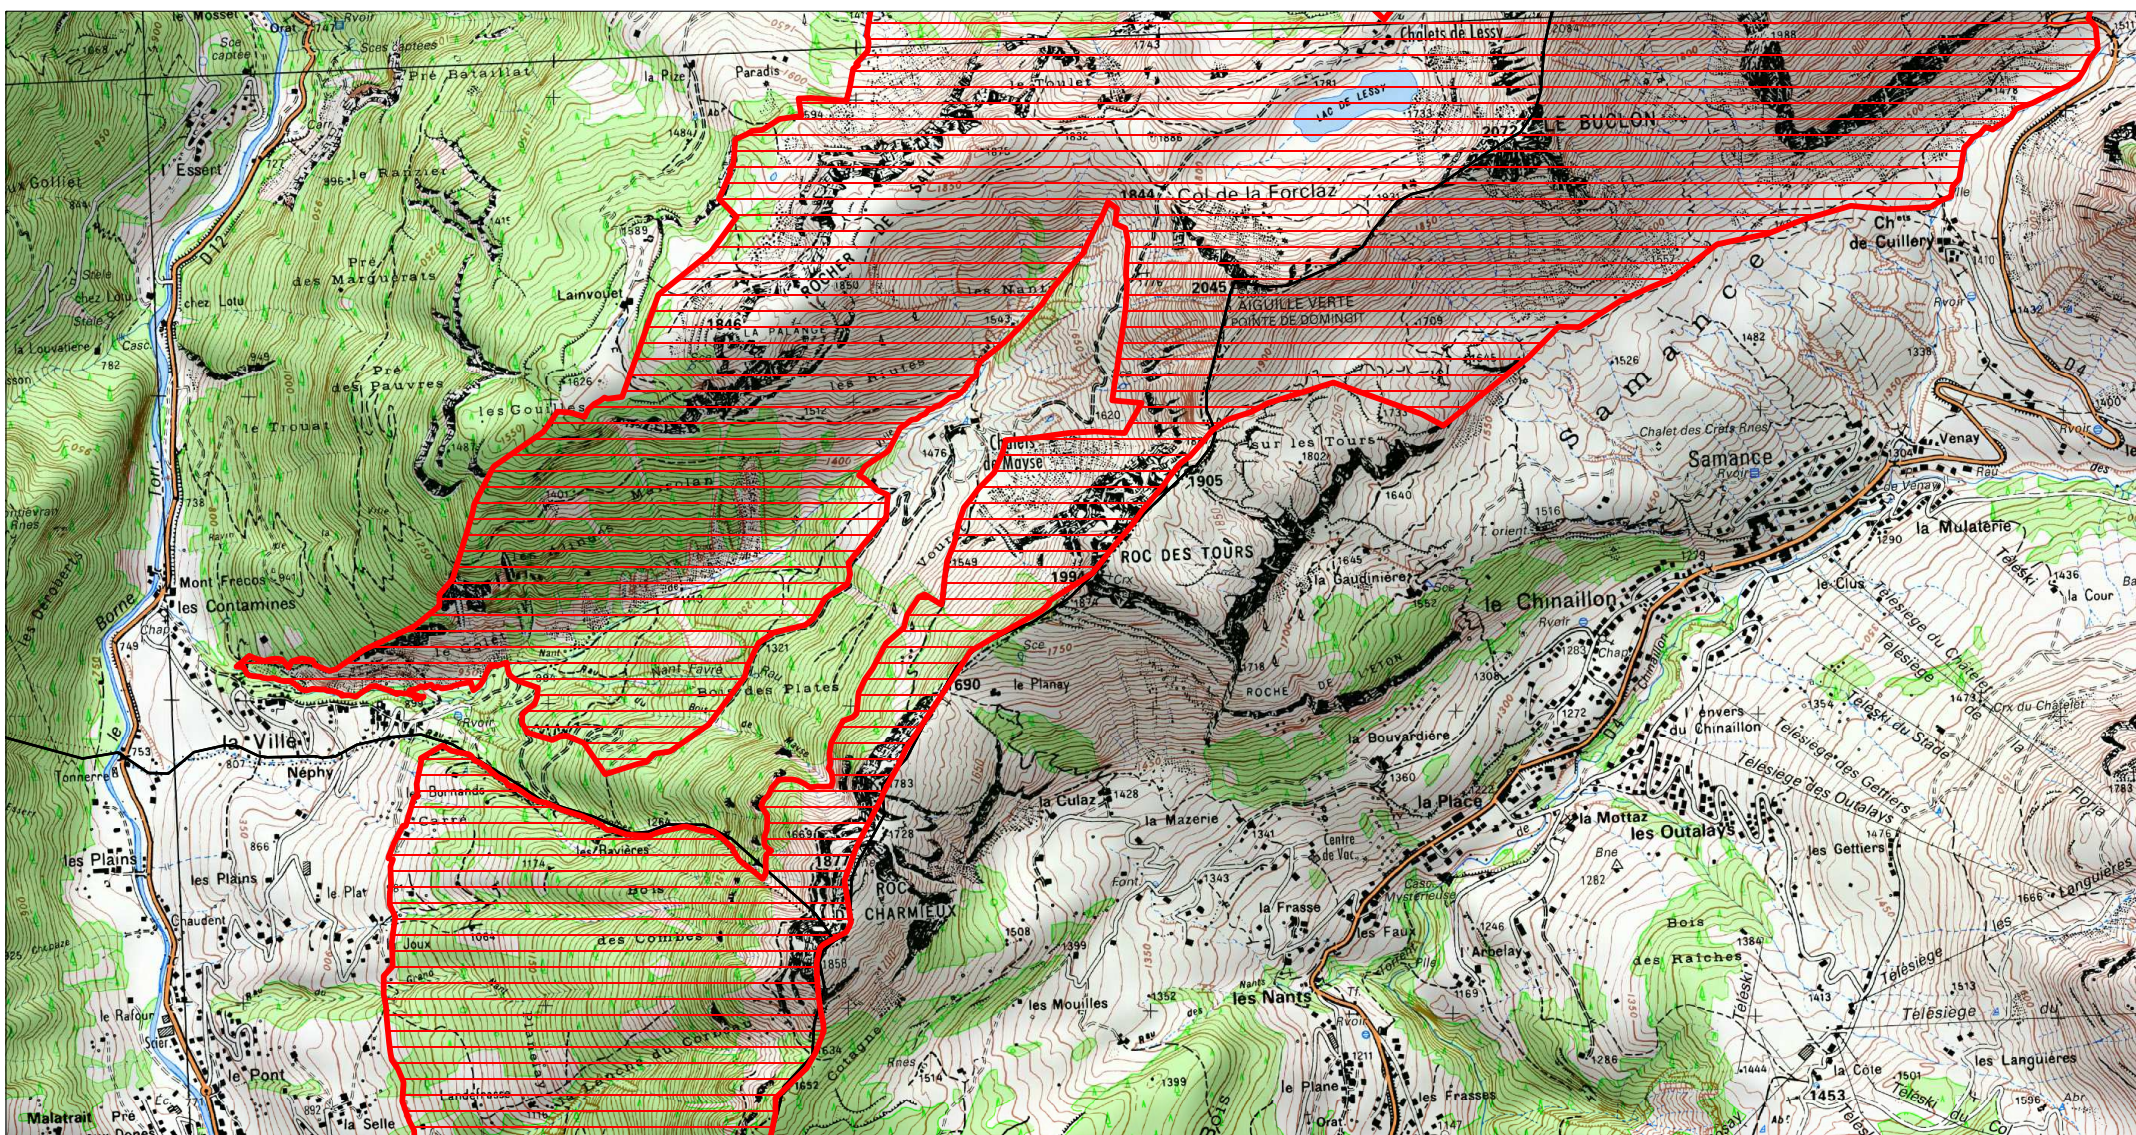

Modification de la zone spéciale de conservation