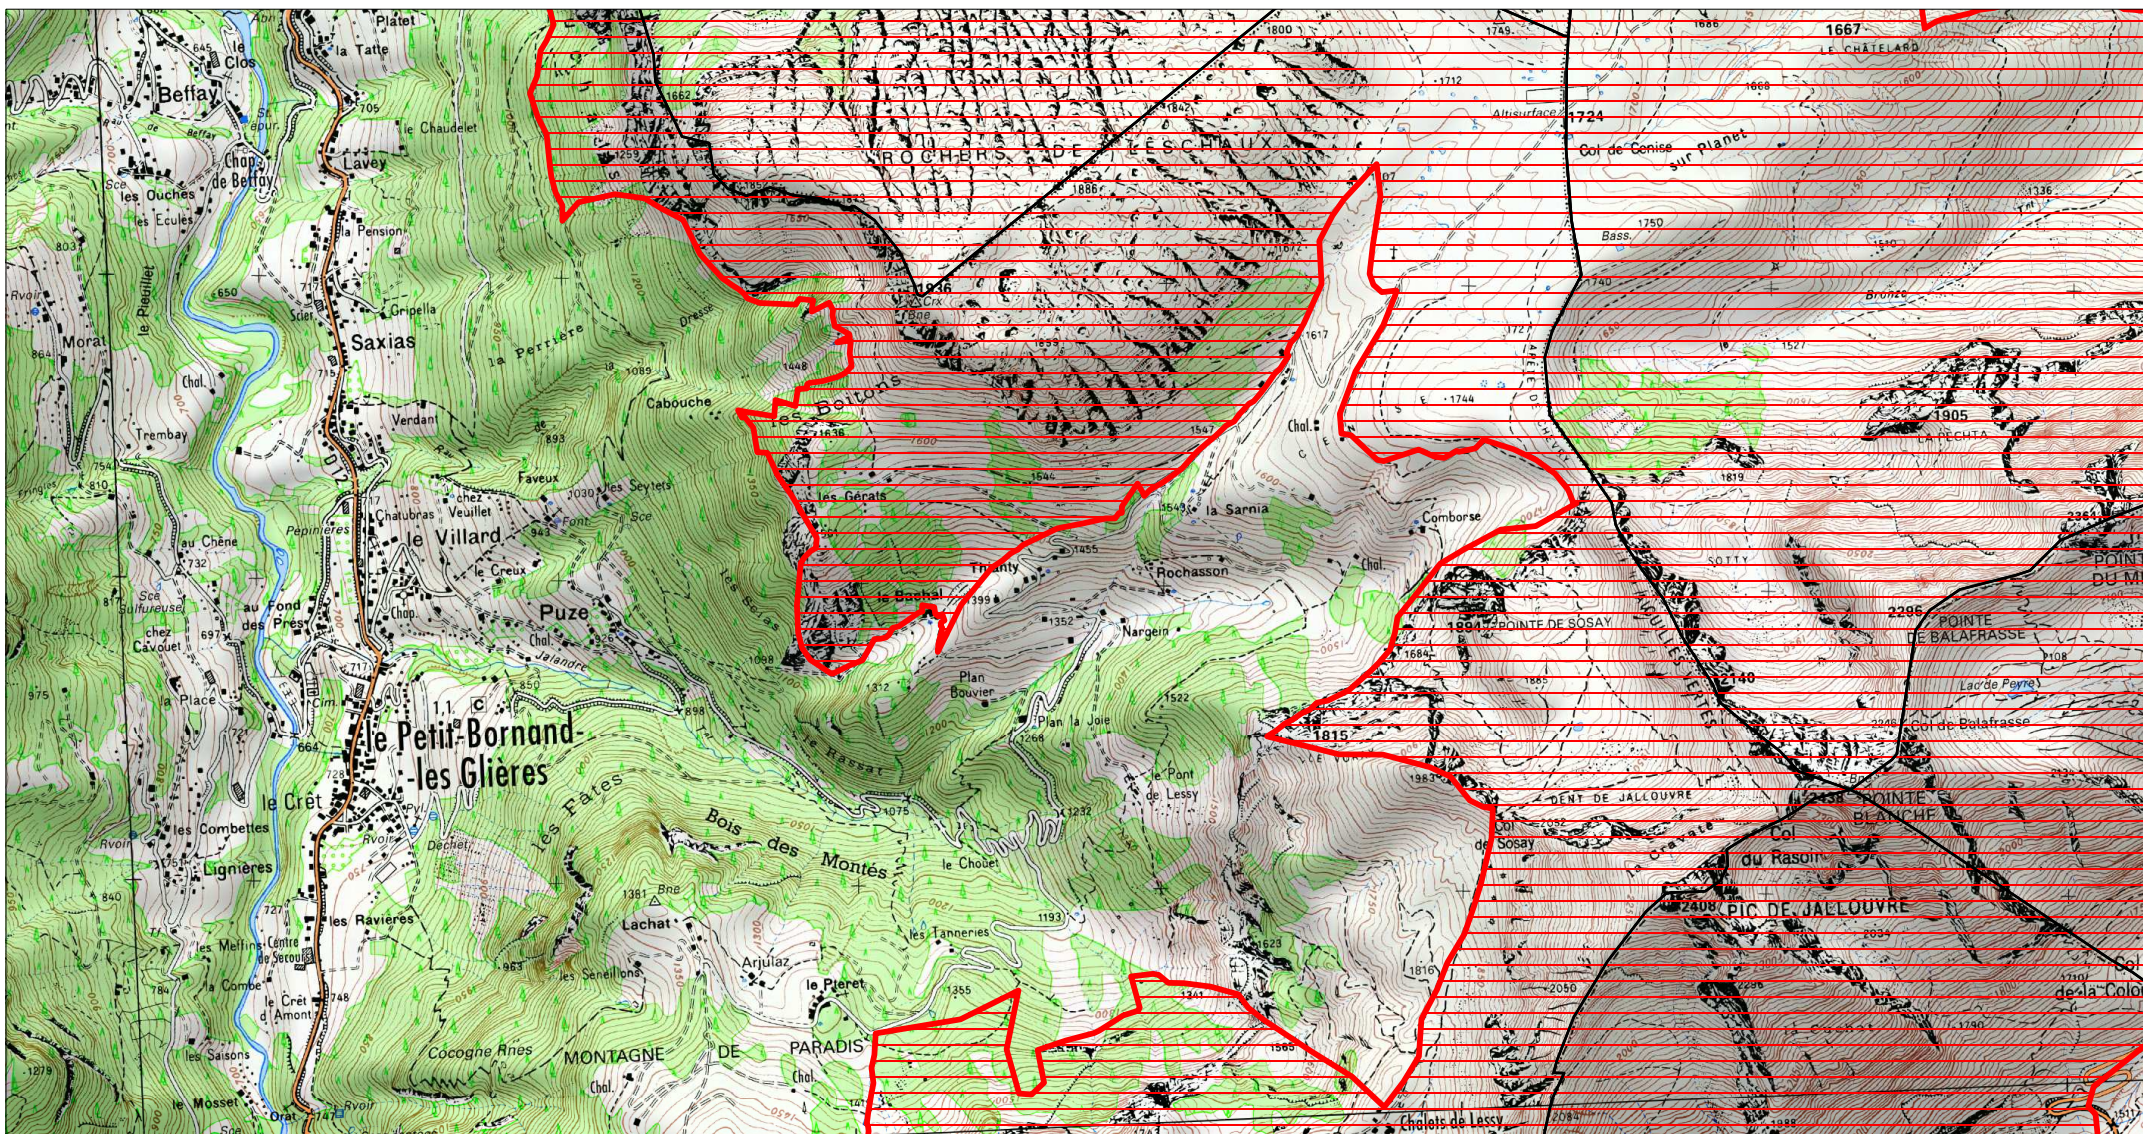

Site Natura 2000
Modification de la zone spéciale de conservation FR8201705

MASSIF DU BARGY (HAUTE-SAVOIE)

Carte d'assemblage au 1/180200 et 6 cartes au 1/25 000ème

Modification de la zone spéciale de conservation