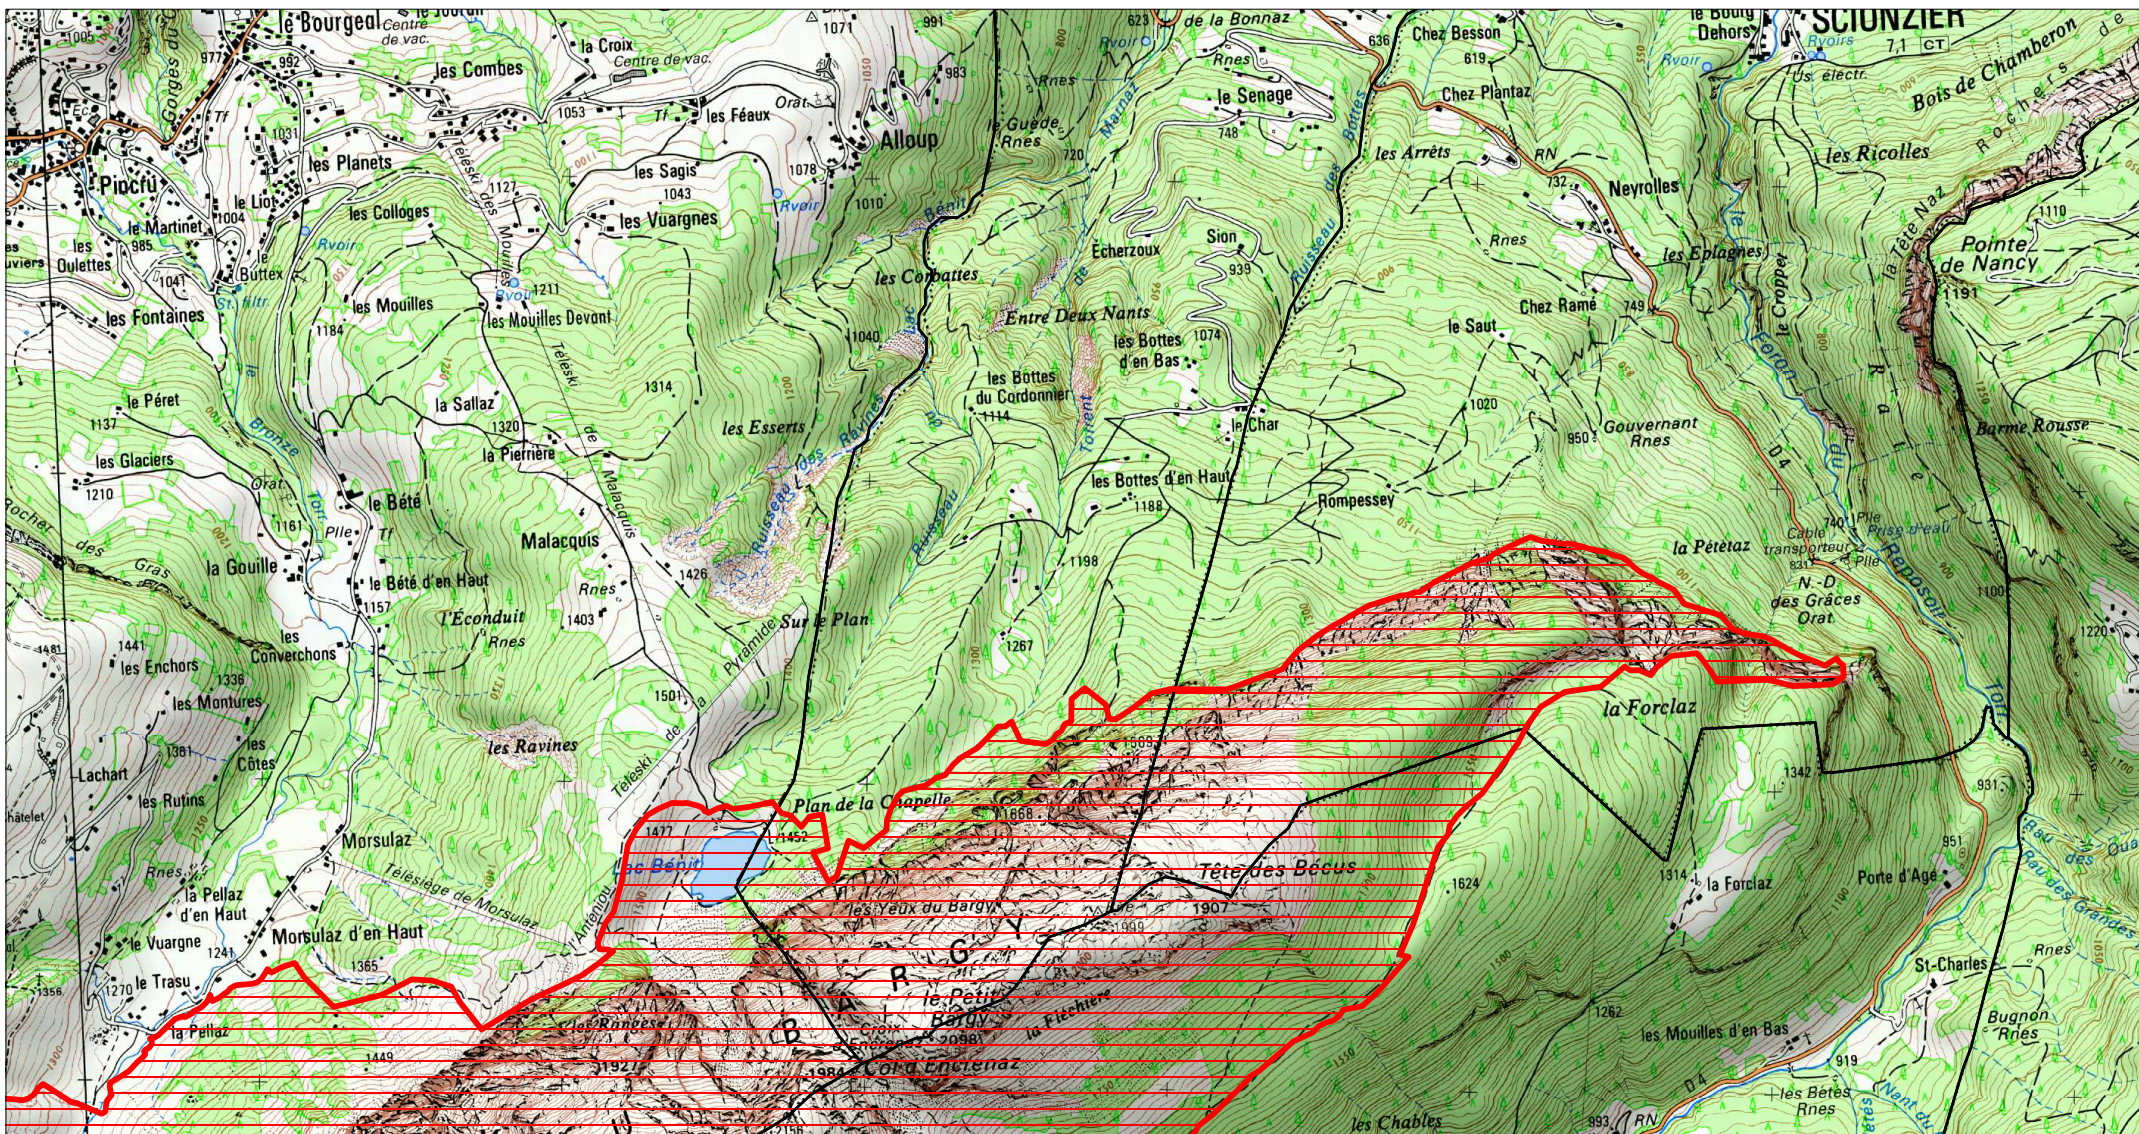

Site Natura 2000
Modification de la zone spéciale de conservation FR8201705

MASSIF DU BARGY (HAUTE-SAVOIE)

Carte d'assemblage au 1/180200 et 6 cartes au 1/25 000ème

Modification de la zone spéciale de conservation