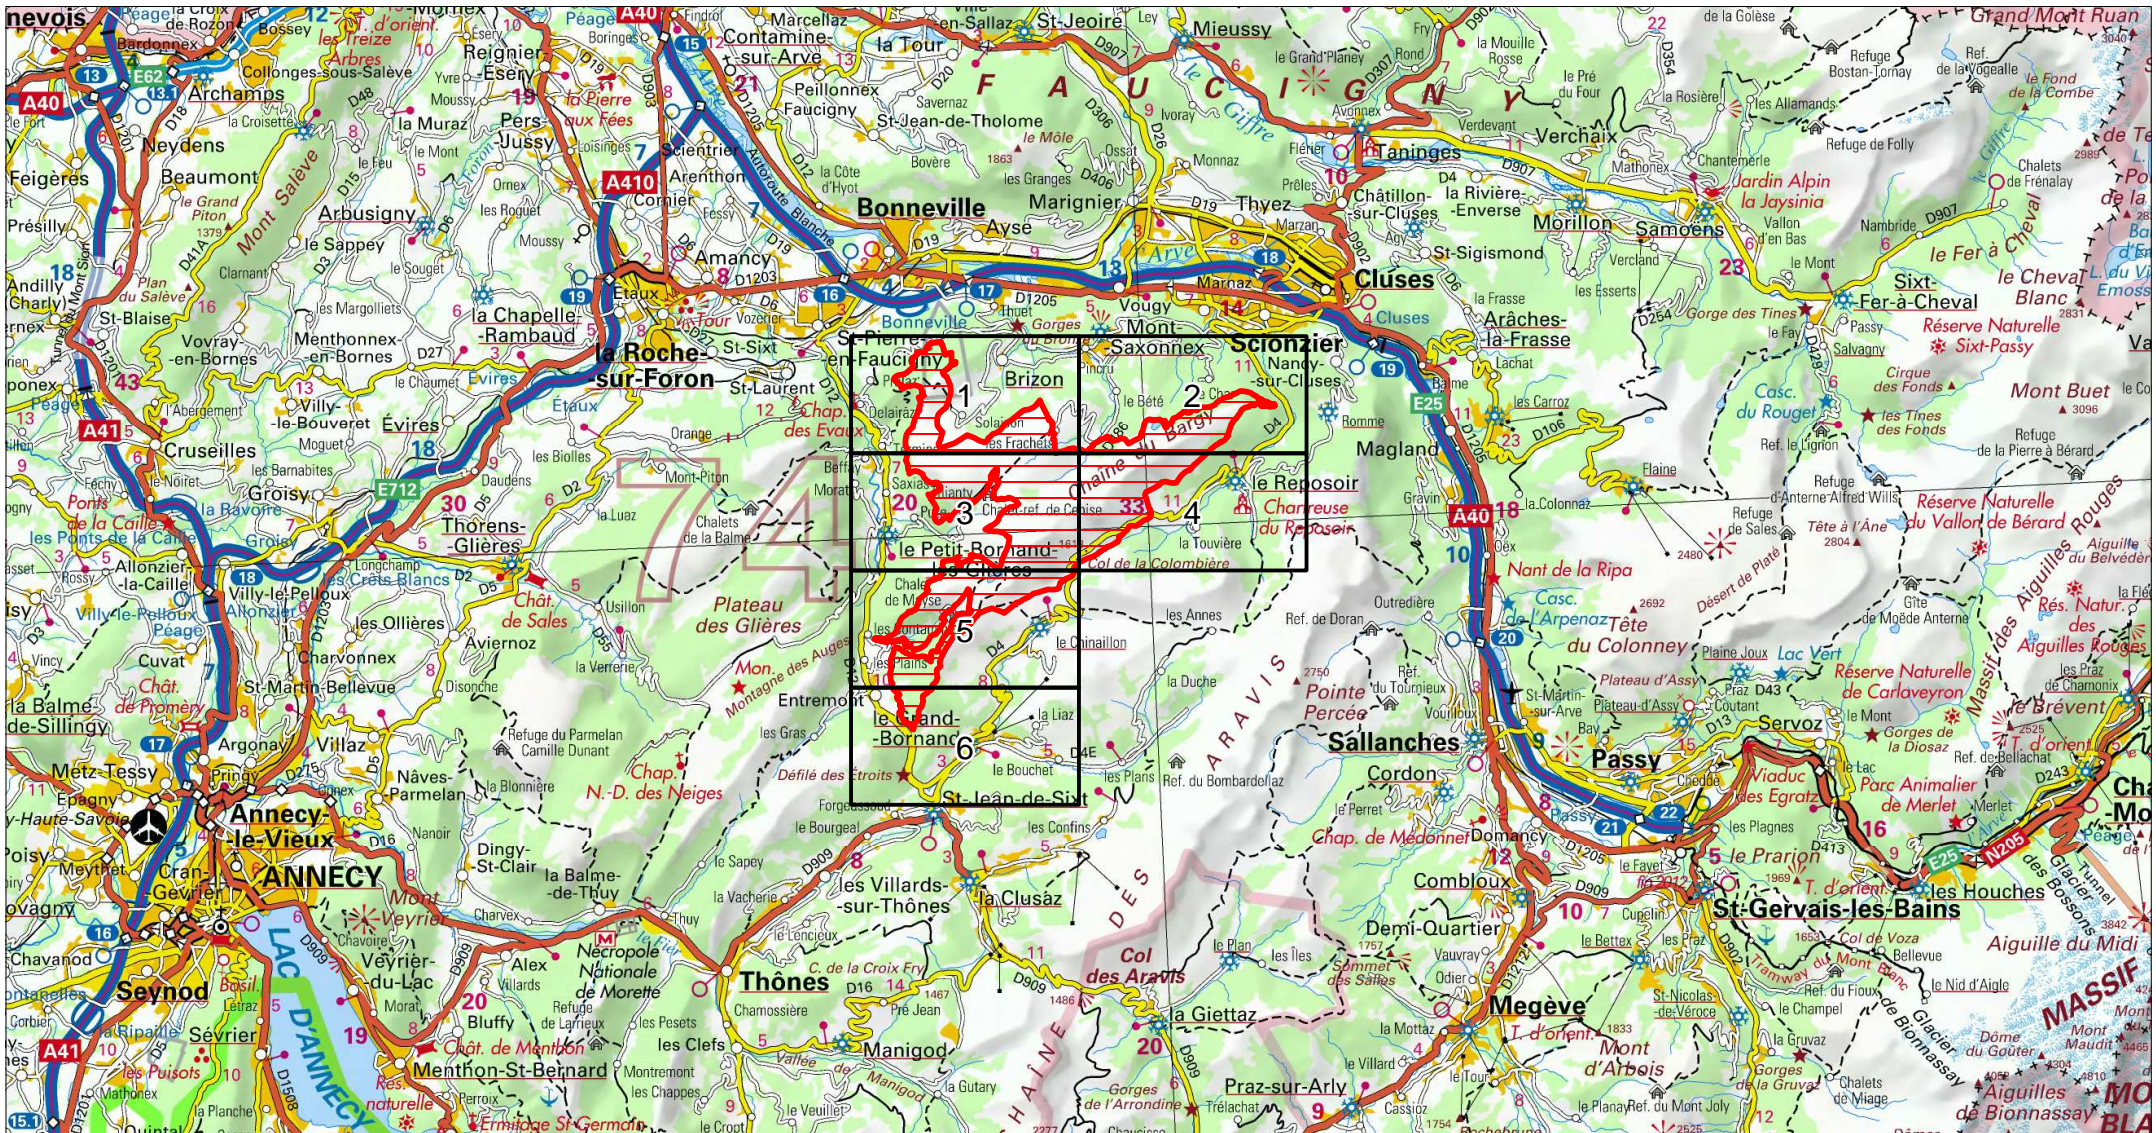

Site Natura 2000
Modification de la zone spéciale de conservation FR8201705

MASSIF DU BARGY (HAUTE-SAVOIE)

Carte d'assemblage au 1/180200 et 6 cartes au 1/25 000ème

Modification de la zone spéciale de conservation