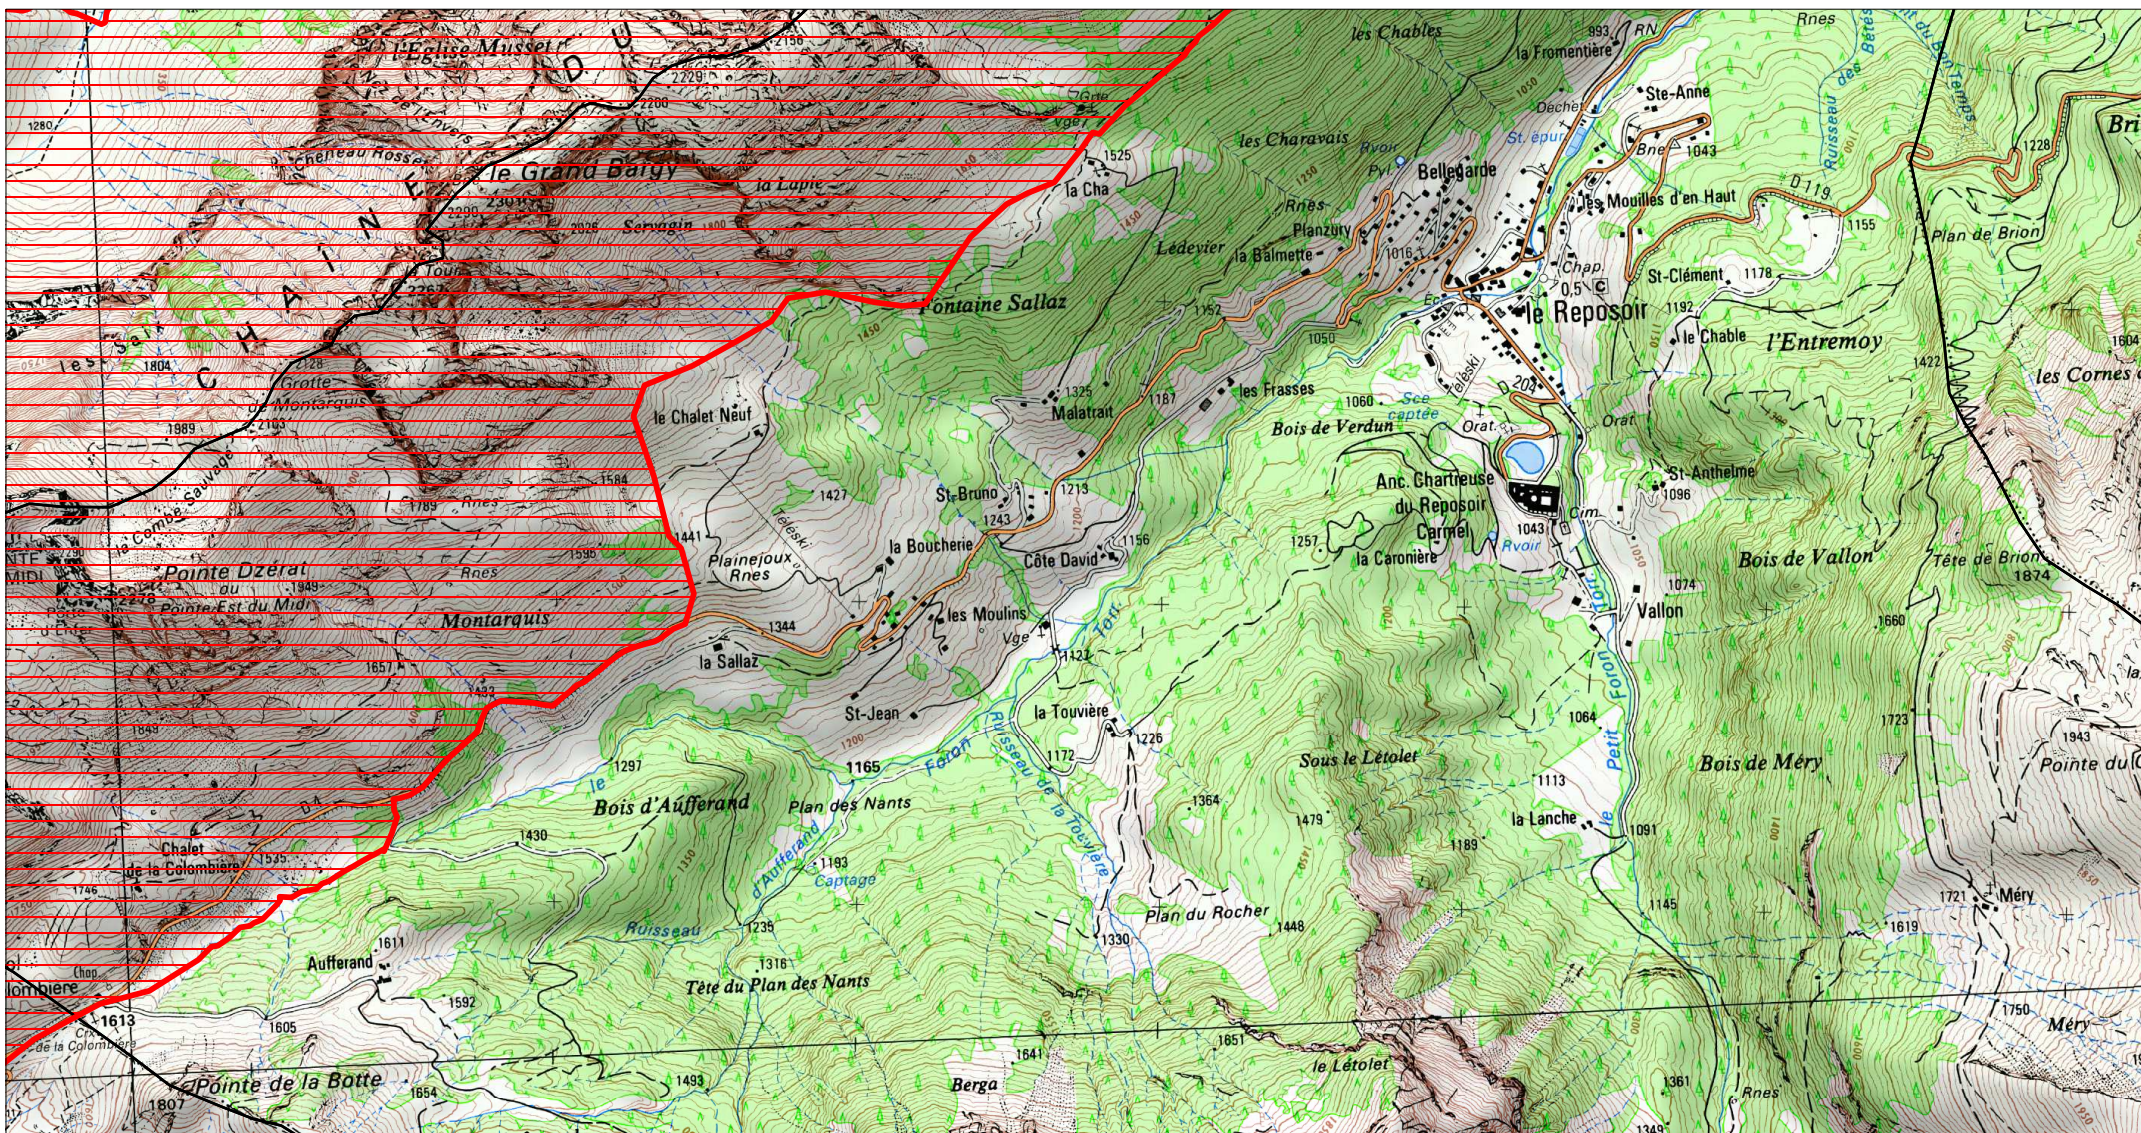

Site Natura 2000
Modification de la zone spéciale de conservation FR8201705

MASSIF DU BARGY (HAUTE-SAVOIE)

Carte d'assemblage au 1/180200 et 6 cartes au 1/25 000ème

Modification de la zone spéciale de conservation