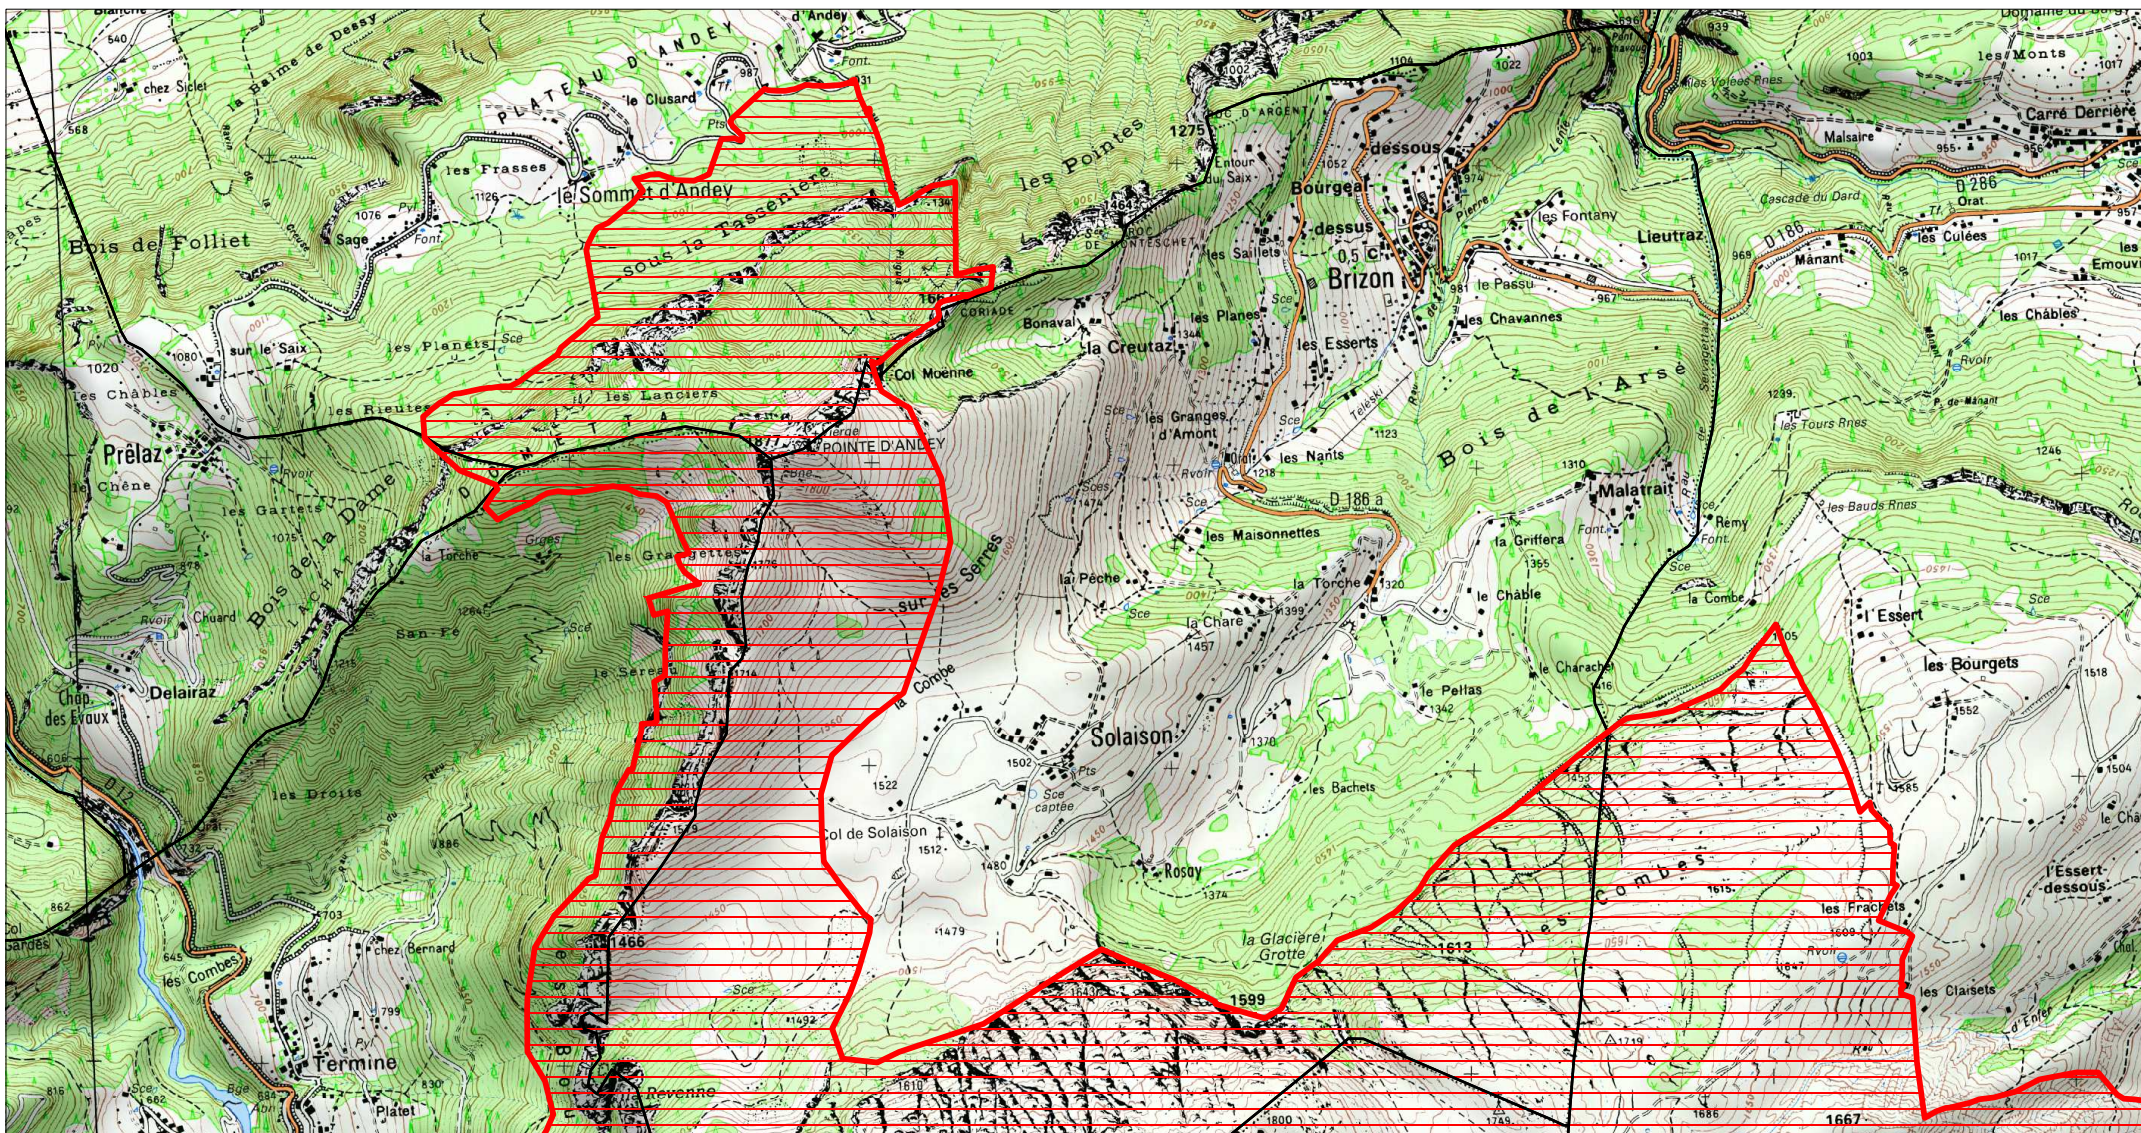

Site Natura 2000
Modification de la zone spéciale de conservation FR8201705

MASSIF DU BARGY (HAUTE-SAVOIE)

Carte d'assemblage au 1/180200 et 6 cartes au 1/25 000ème

Modification de la zone spéciale de conservation