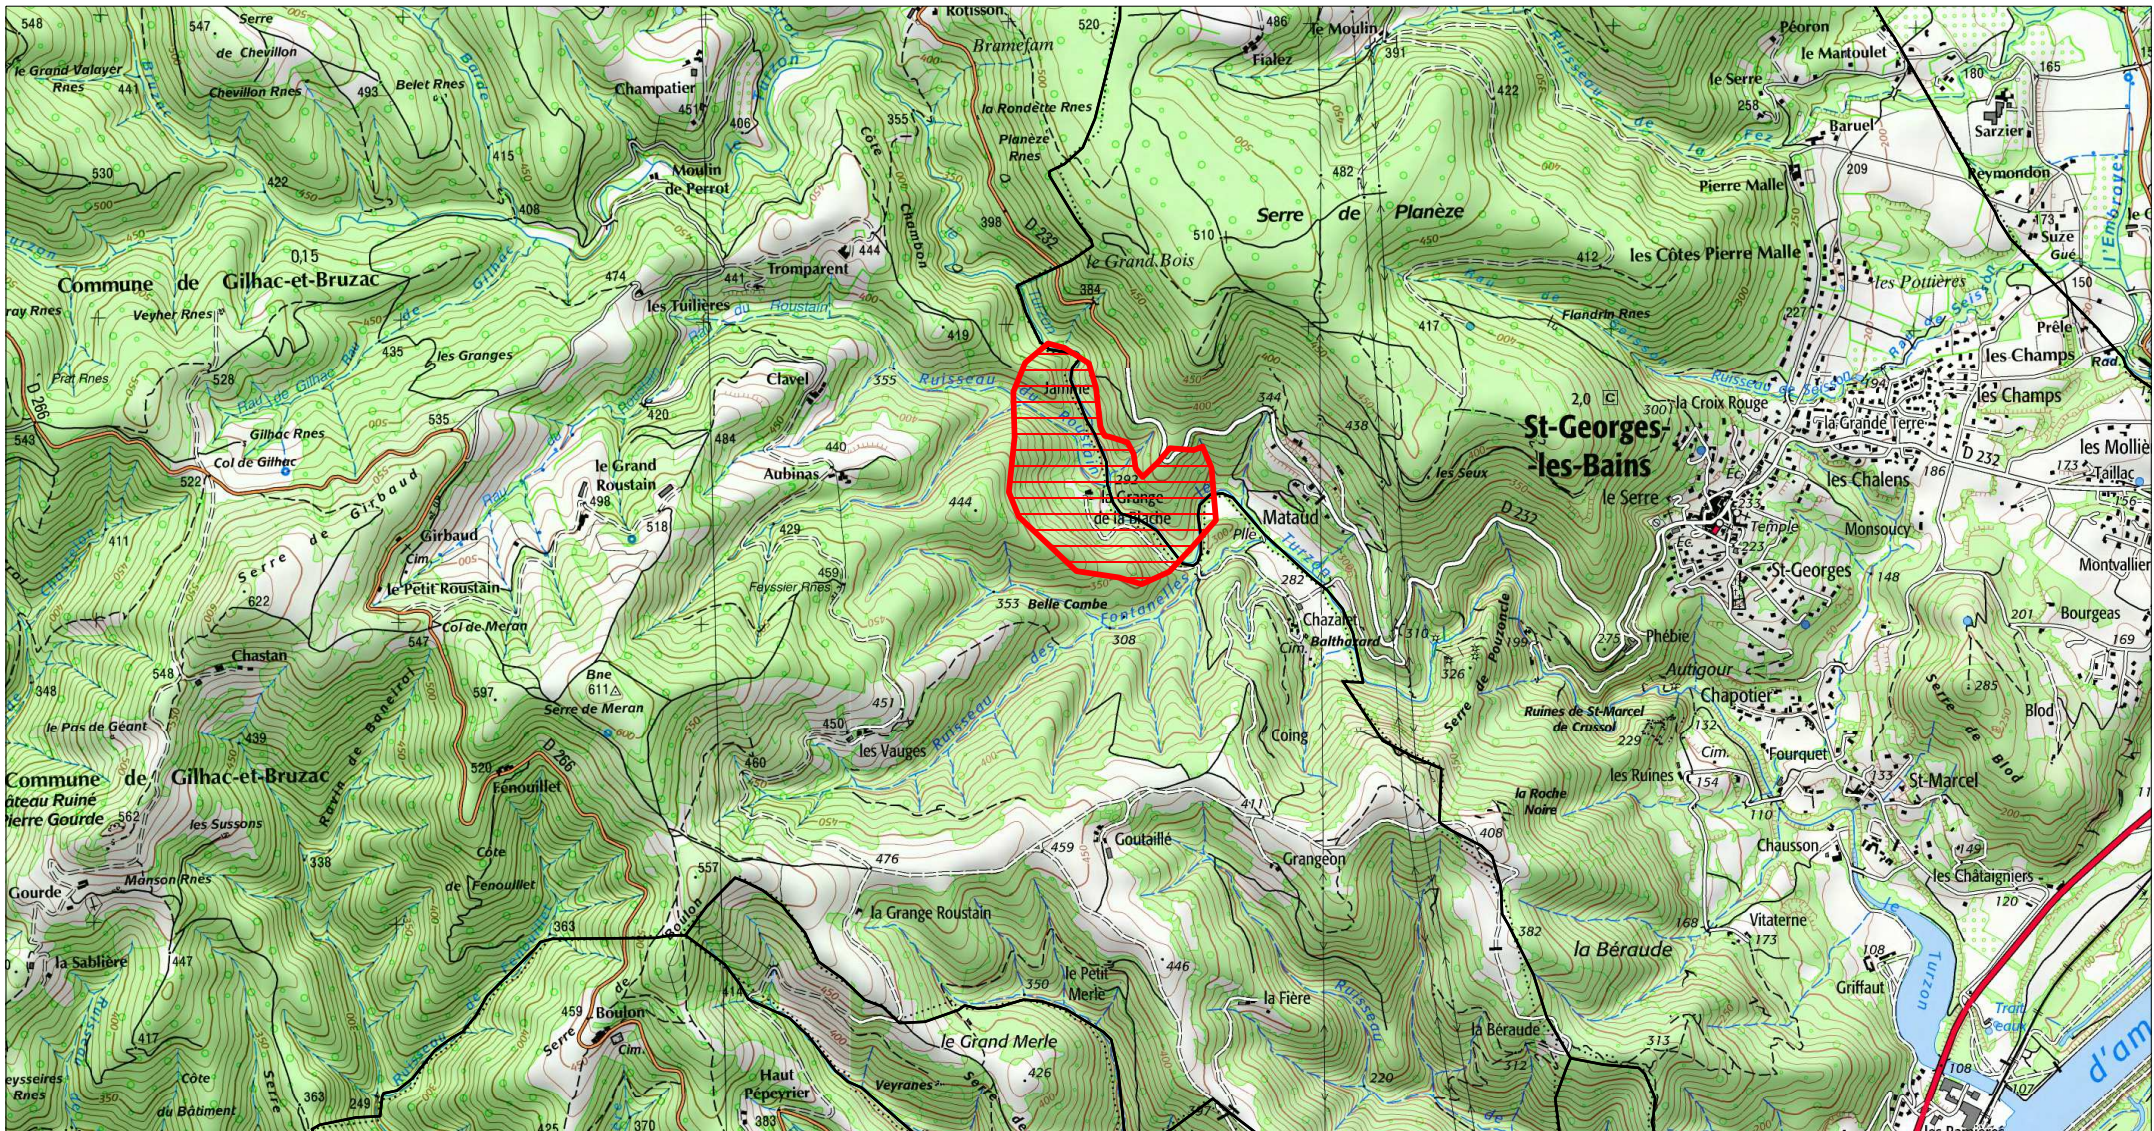

Zone spéciale de conservation