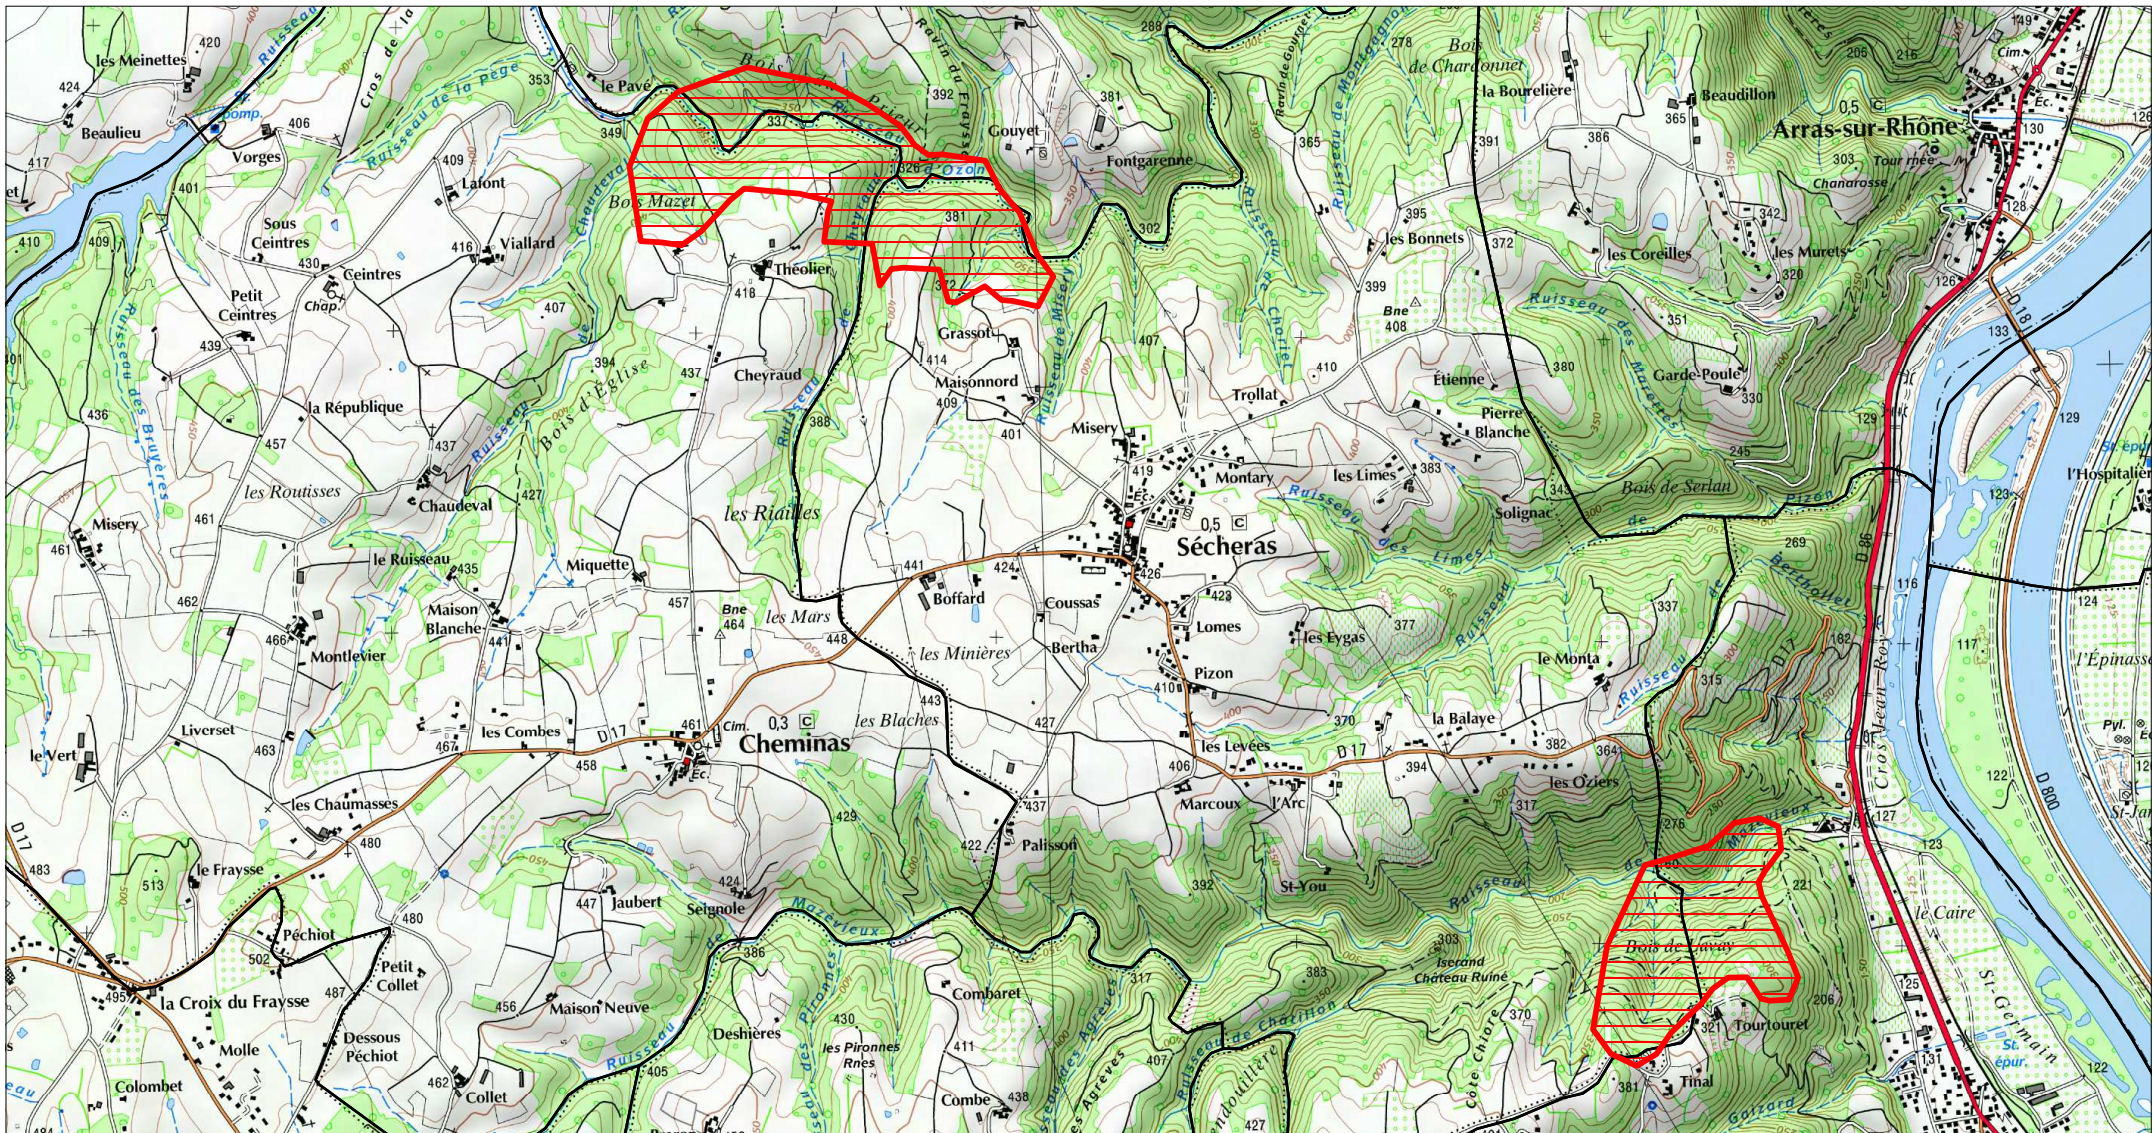

Zone spéciale de conservation

Scan 25 IGN ©

Site Natura 2000 : "AFFLUENTS RIVE DROITE DU RHONE" Zone spéciale de conservation FR8201663 (ARDECHE)

Carte 4/9 au 1/25 000ème
IGN SCAN 25, données DREAL Auvergne-Rhône-Alpes

Zone spéciale de conservation

Site Natura 2000 : "AFFLUENTS RIVE DROITE DU RHONE"

Zone spéciale de conservation FR8201663 (ARDECHE)

Carte 5/9 au 1/25 000ème
IGN SCAN 25, données DREAL Auvergne-Rhône-Alpes

 Zone spéciale de conservation

0 0.5 1 km

Scan 25 IGN ©

Site Natura 2000 : "AFFLUENTS RIVE DROITE DU RHONE"

Zone spéciale de conservation FR8201663 (ARDECHE)

Carte 6/9 au 1/25 000ème
IGN SCAN 25, données DREAL Auvergne-Rhône-Alpes