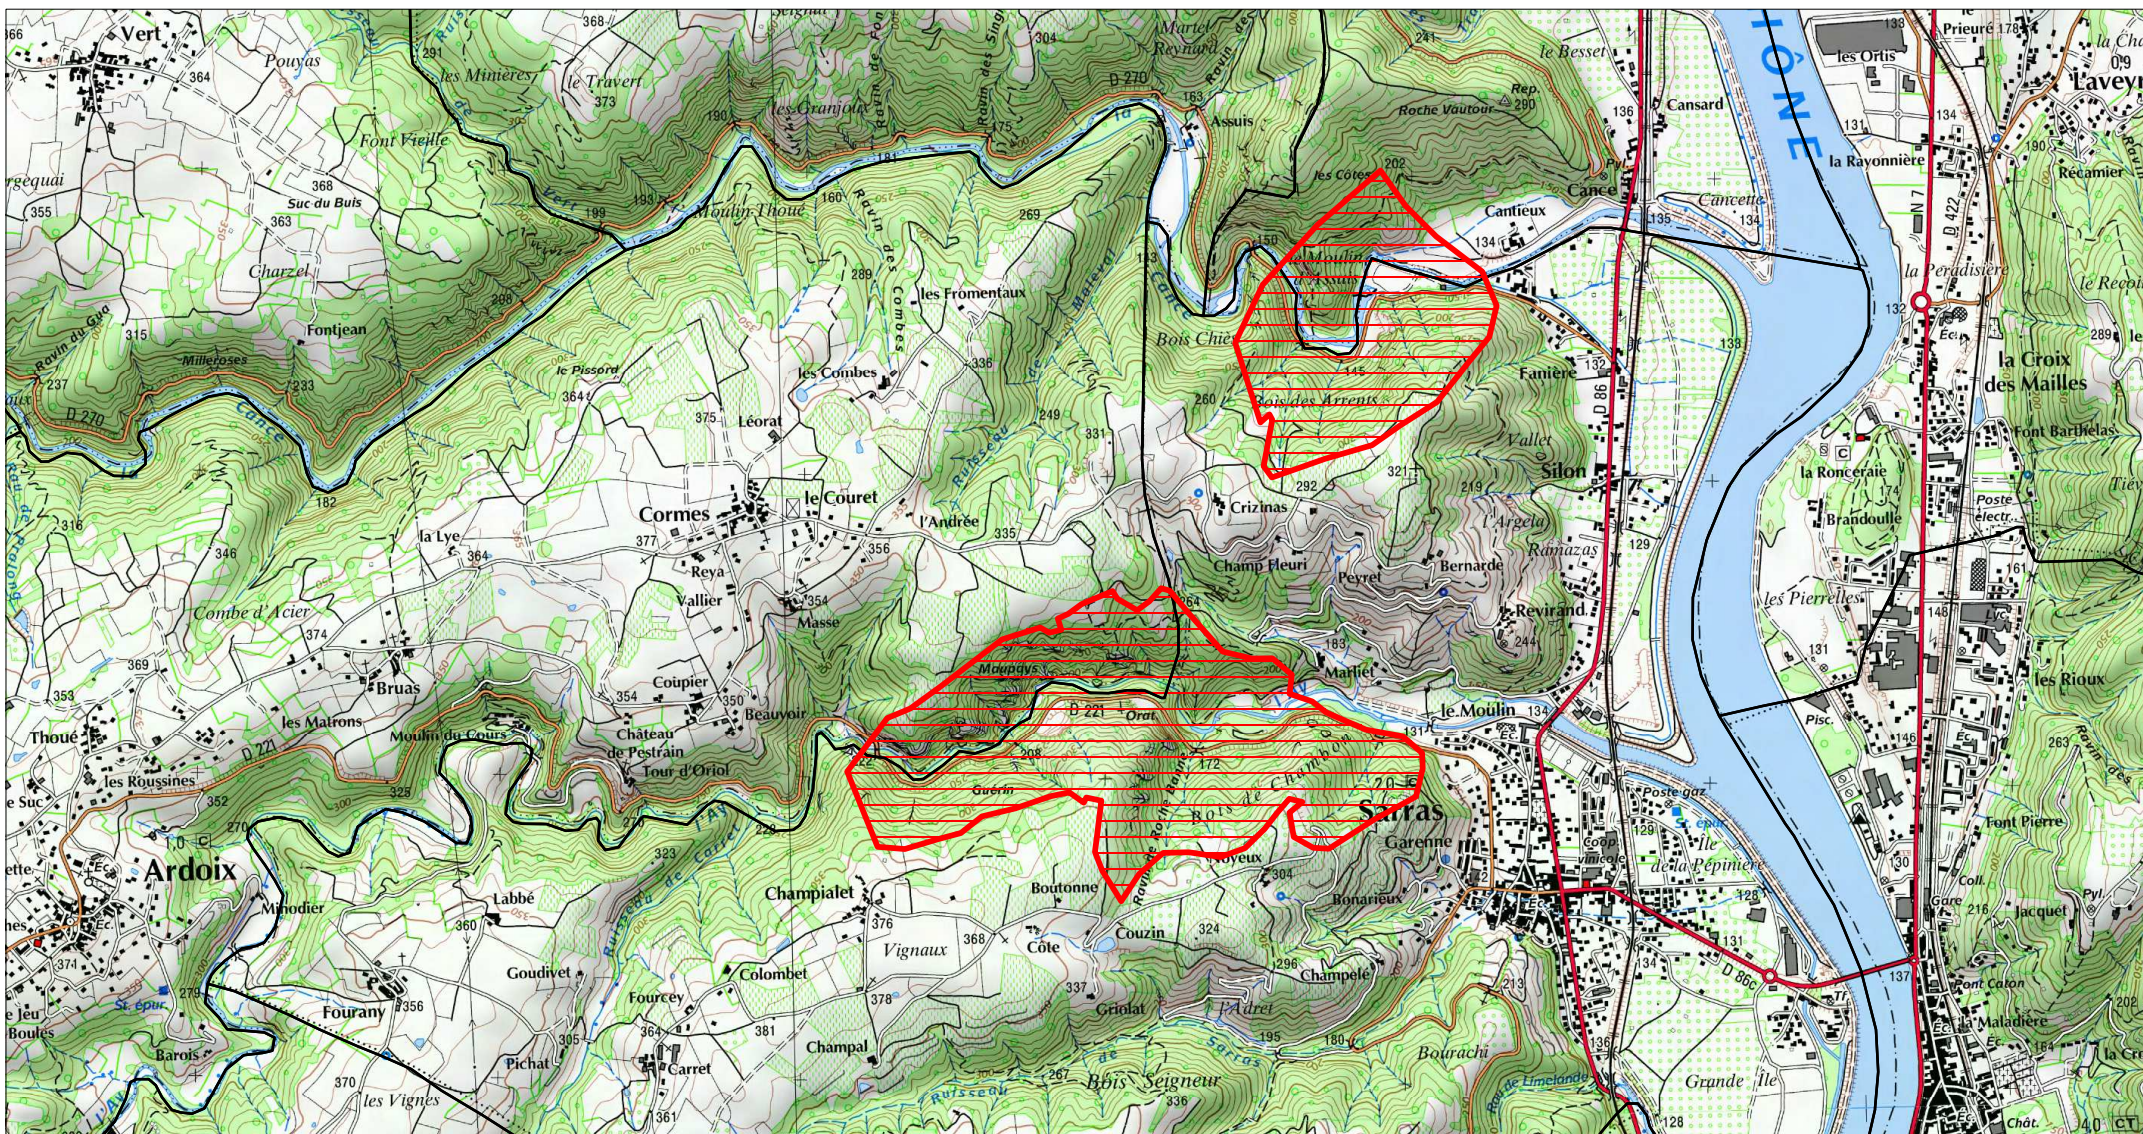

Zone spéciale de conservation

Scan 25 IGN ©

Site Natura 2000 : "AFFLUENTS RIVE DROITE DU RHONE" Zone spéciale de conservation FR8201663 (ARDECHE)

Carte 4/9 au 1/25 000ème
IGN SCAN 25, données DREAL Auvergne-Rhône-Alpes