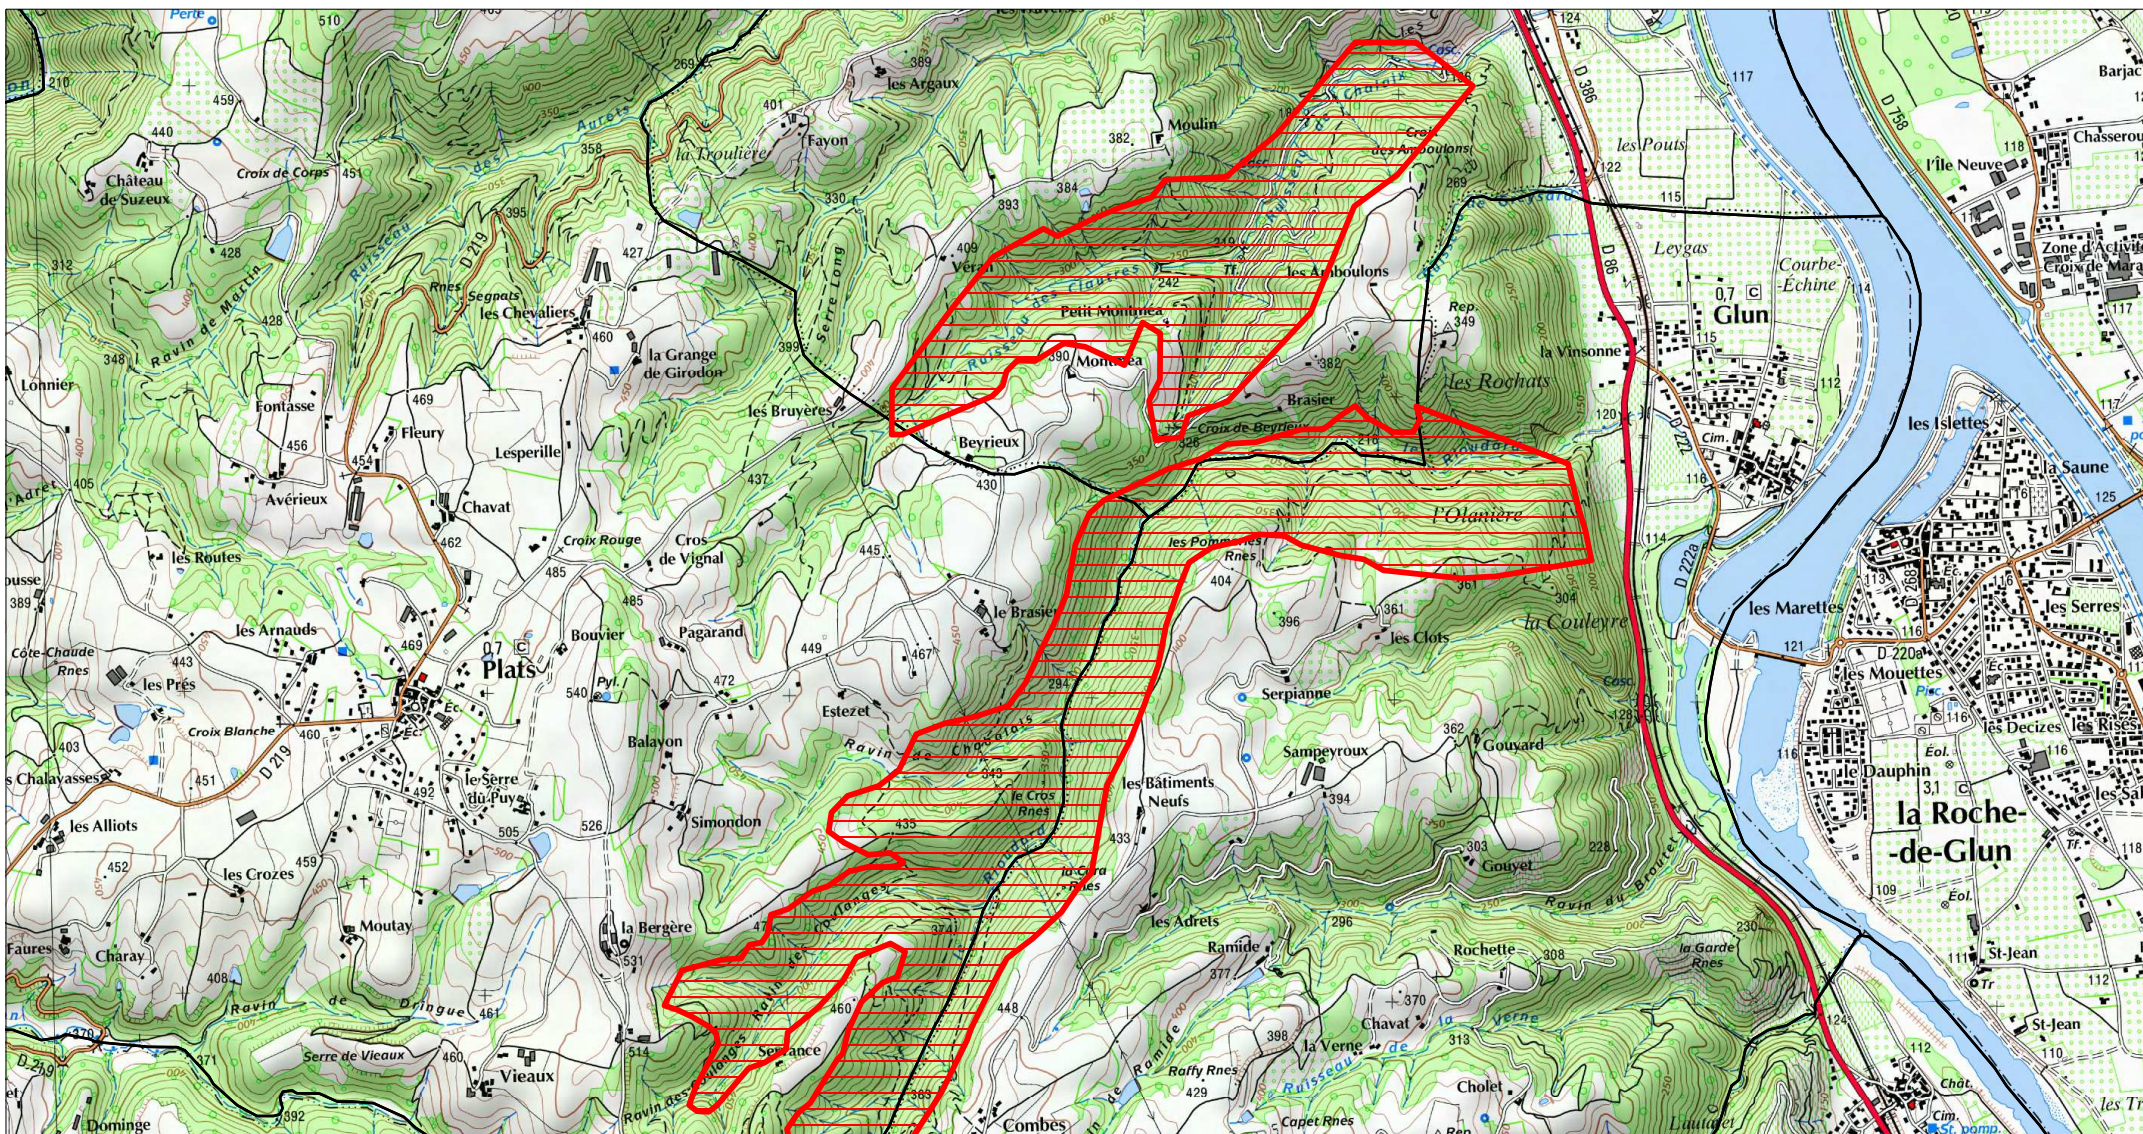

 Zone spéciale de conservation

0 0.5 1 km

Scan 25 IGN ©

Site Natura 2000 : "AFFLUENTS RIVE DROITE DU RHONE"

Zone spéciale de conservation FR8201663 (ARDECHE)

Carte 6/9 au 1/25 000ème
IGN SCAN 25, données DREAL Auvergne-Rhône-Alpes