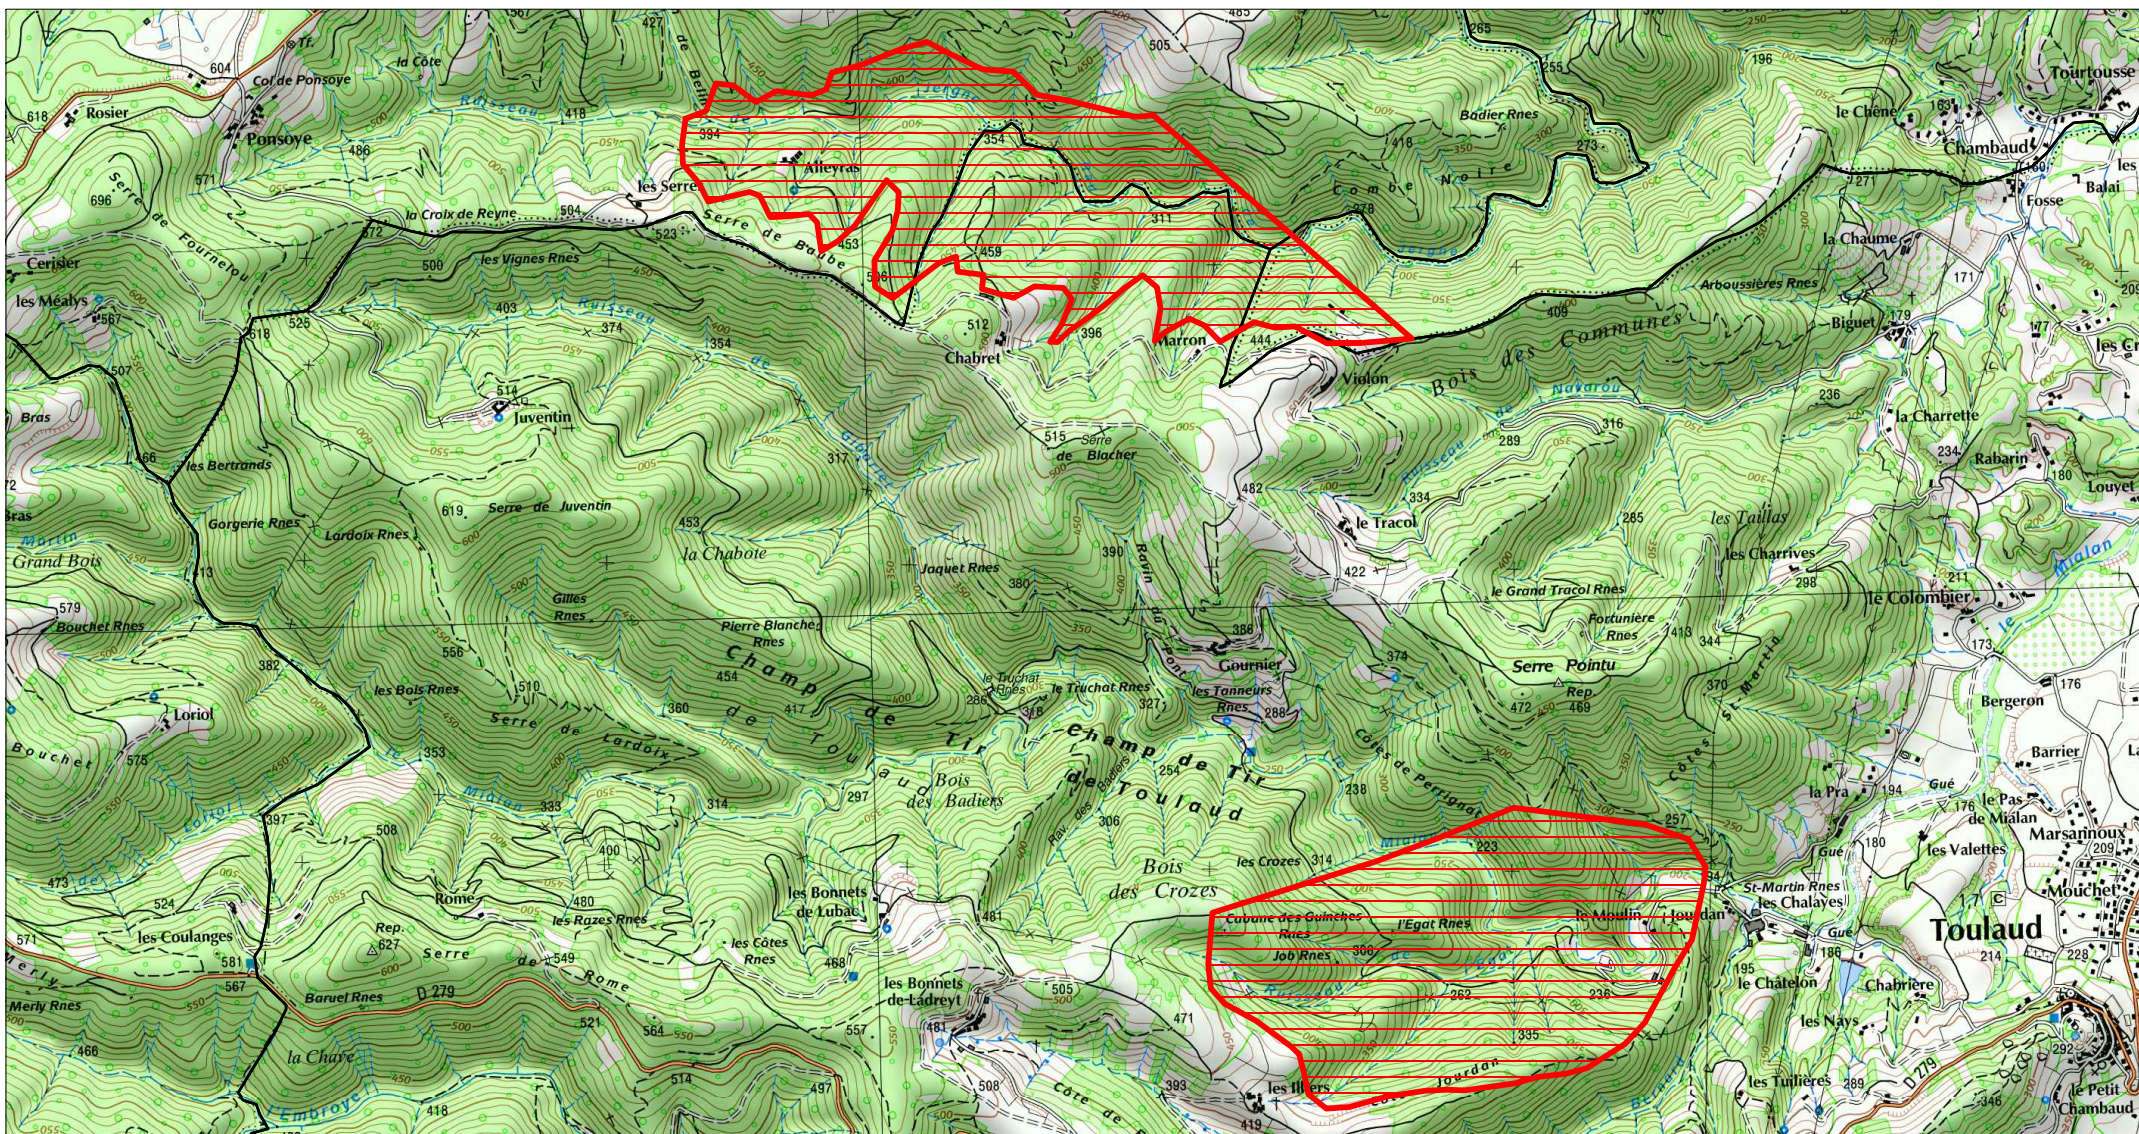

Zone spéciale de conservation