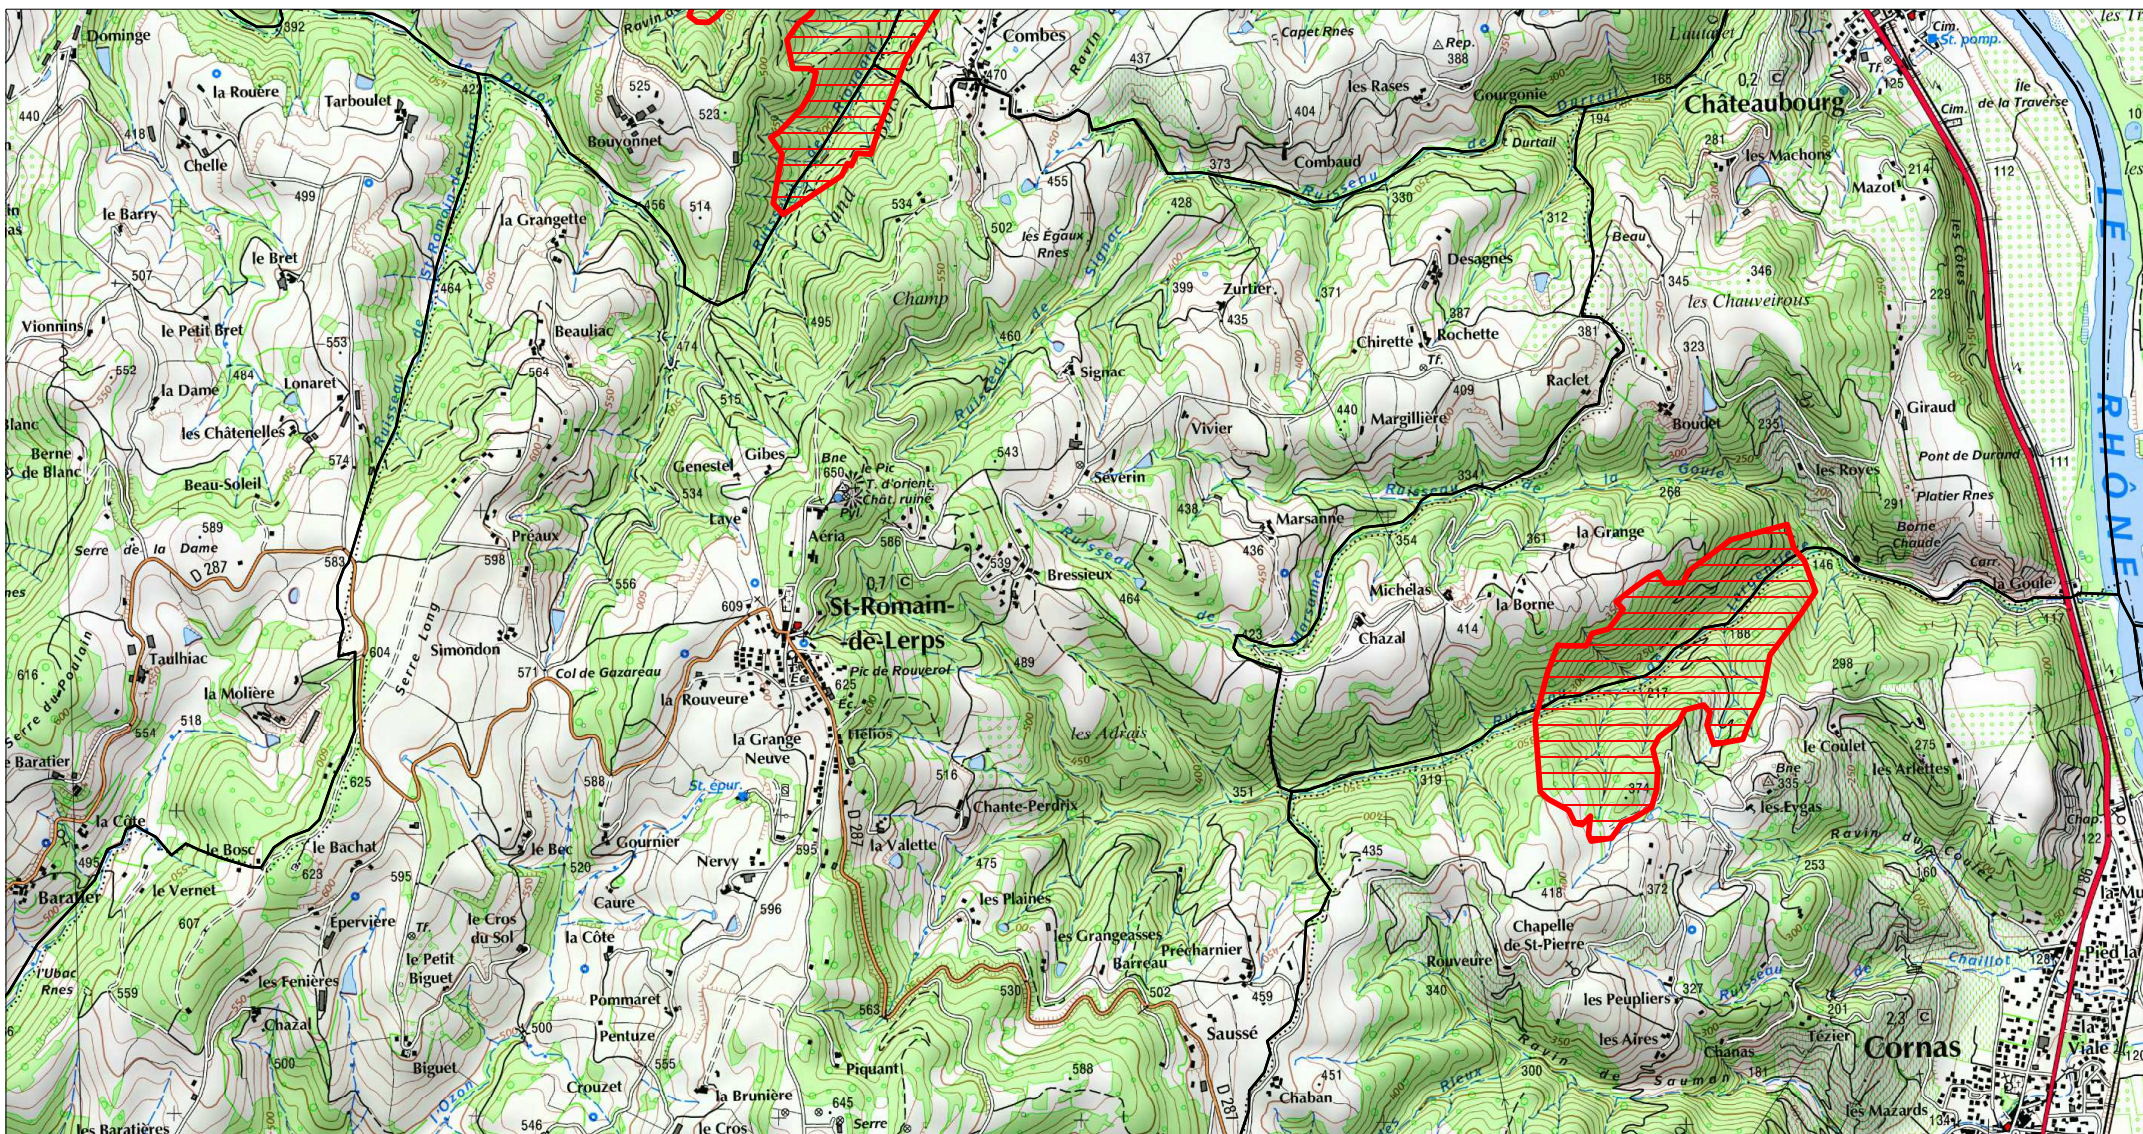

Zone spéciale de conservation

Site Natura 2000 : "AFFLUENTS RIVE DROITE DU RHONE"

Zone spéciale de conservation FR8201663 (ARDECHE)

Carte 7/9 au 1/25 000ème
IGN SCAN 25, données DREAL Auvergne-Rhône-Alpes