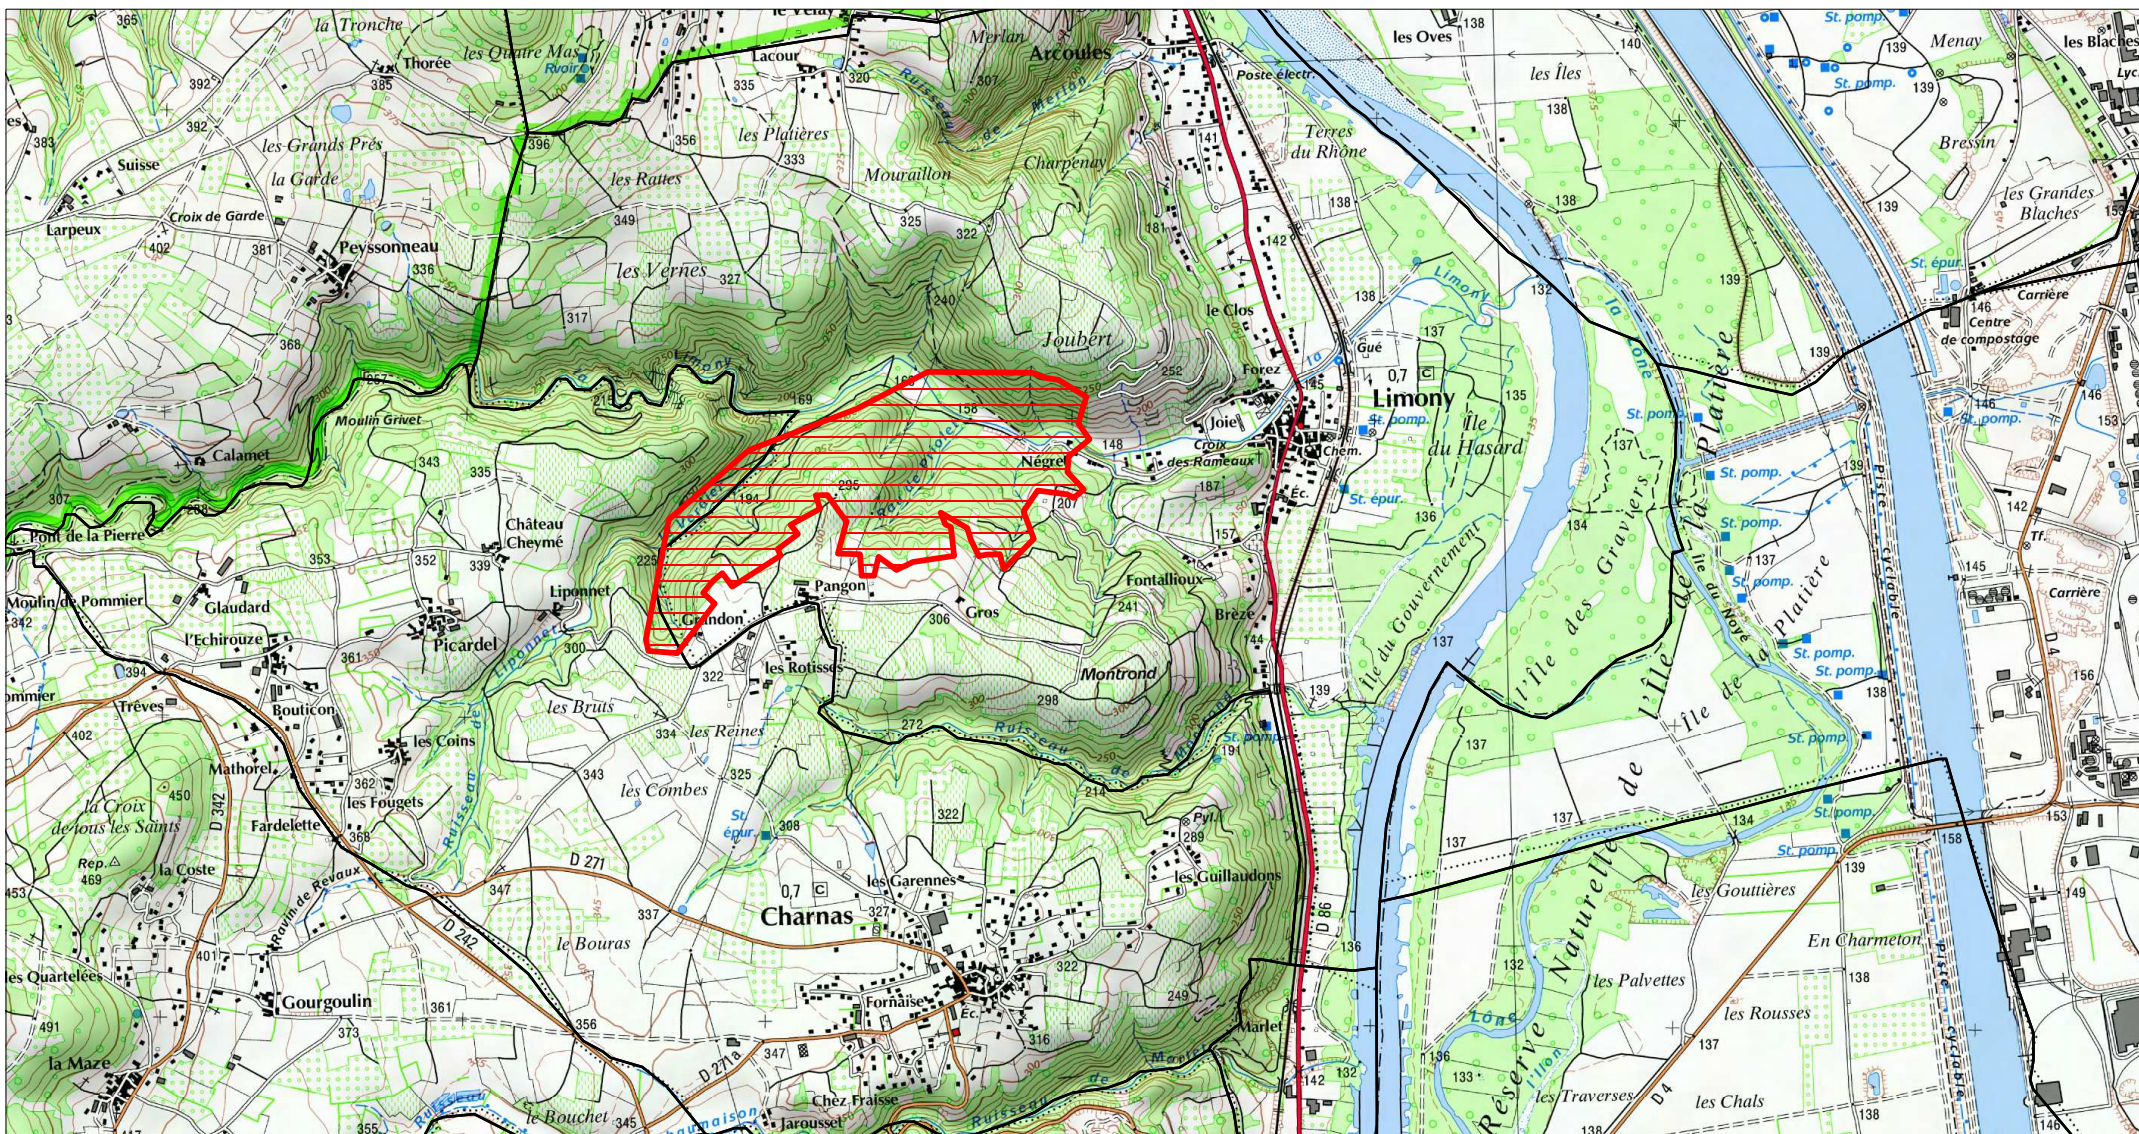

Site Natura 2000 : "AFFLUENTS RIVE DROITE DU RHONE" Zone spéciale de conservation FR8201663 (ARDECHE)

Carte d'assemblage au 1/333700 et 9 cartes au 1/25 000ème annexées à l'arrêté de désignation du site Natura 2000
signé le :

Zone spéciale de conservation

Site Natura 2000 : "AFFLUENTS RIVE DROITE DU RHONE"

Zone spéciale de conservation FR8201663 (ARDECHE)

Carte 1/9 au 1/25 000ème
IGN SCAN 25, données DREAL Auvergne-Rhône-Alpes

Zone spéciale de conservation

Site Natura 2000 : "AFFLUENTS RIVE DROITE DU RHONE" Zone spéciale de conservation FR8201663 (ARDECHE)

Carte 2/9 au 1/25 000ème
IGN SCAN 25, données DREAL Auvergne-Rhône-Alpes

Zone spéciale de conservation

Scan 25 IGN ©

Site Natura 2000 : "AFFLUENTS RIVE DROITE DU RHONE"
Zone spéciale de conservation FR8201663
(ARDECHE)

Carte 3/9 au 1/25 000ème
IGN SCAN 25, données DREAL Auvergne-Rhône-Alpes