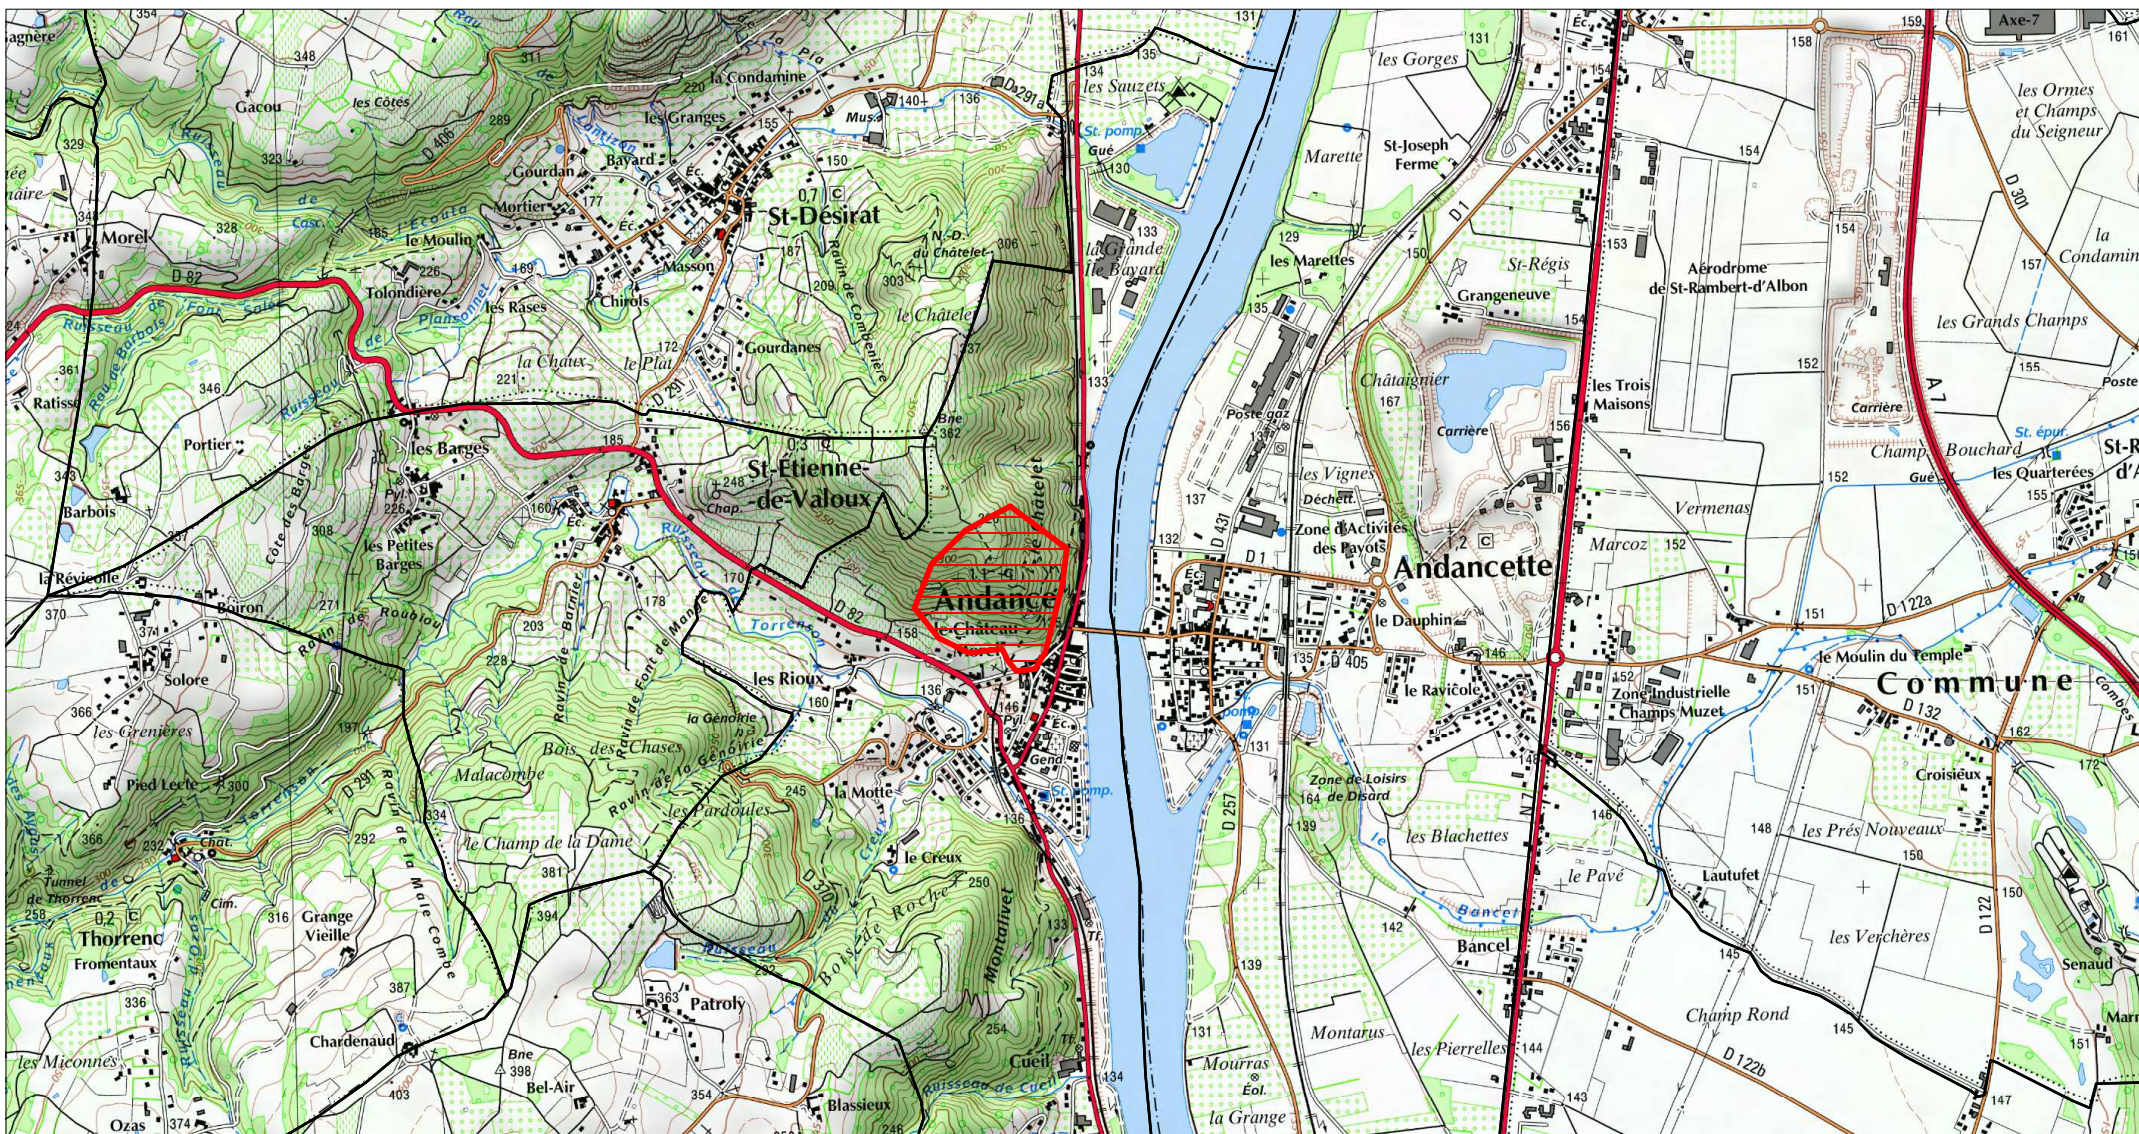

Site Natura 2000 : "AFFLUENTS RIVE DROITE DU RHONE" Zone spéciale de conservation FR8201663 (ARDECHE)

Carte d'assemblage au 1/333700 et 9 cartes au 1/25 000ème annexées à l'arrêté de désignation du site Natura 2000
signé le :

Zone spéciale de conservation

Site Natura 2000 : "AFFLUENTS RIVE DROITE DU RHONE" Zone spéciale de conservation FR8201663 (ARDECHE)

Carte 2/9 au 1/25 000ème
IGN SCAN 25, données DREAL Auvergne-Rhône-Alpes

Zone spéciale de conservation

Scan 25 IGN ©

Site Natura 2000 : "AFFLUENTS RIVE DROITE DU RHONE"
Zone spéciale de conservation FR8201663
(ARDECHE)

Carte 3/9 au 1/25 000ème
IGN SCAN 25, données DREAL Auvergne-Rhône-Alpes

Zone spéciale de conservation

Scan 25 IGN ©

Site Natura 2000 : "AFFLUENTS RIVE DROITE DU RHONE" Zone spéciale de conservation FR8201663 (ARDECHE)

Carte 4/9 au 1/25 000ème
IGN SCAN 25, données DREAL Auvergne-Rhône-Alpes