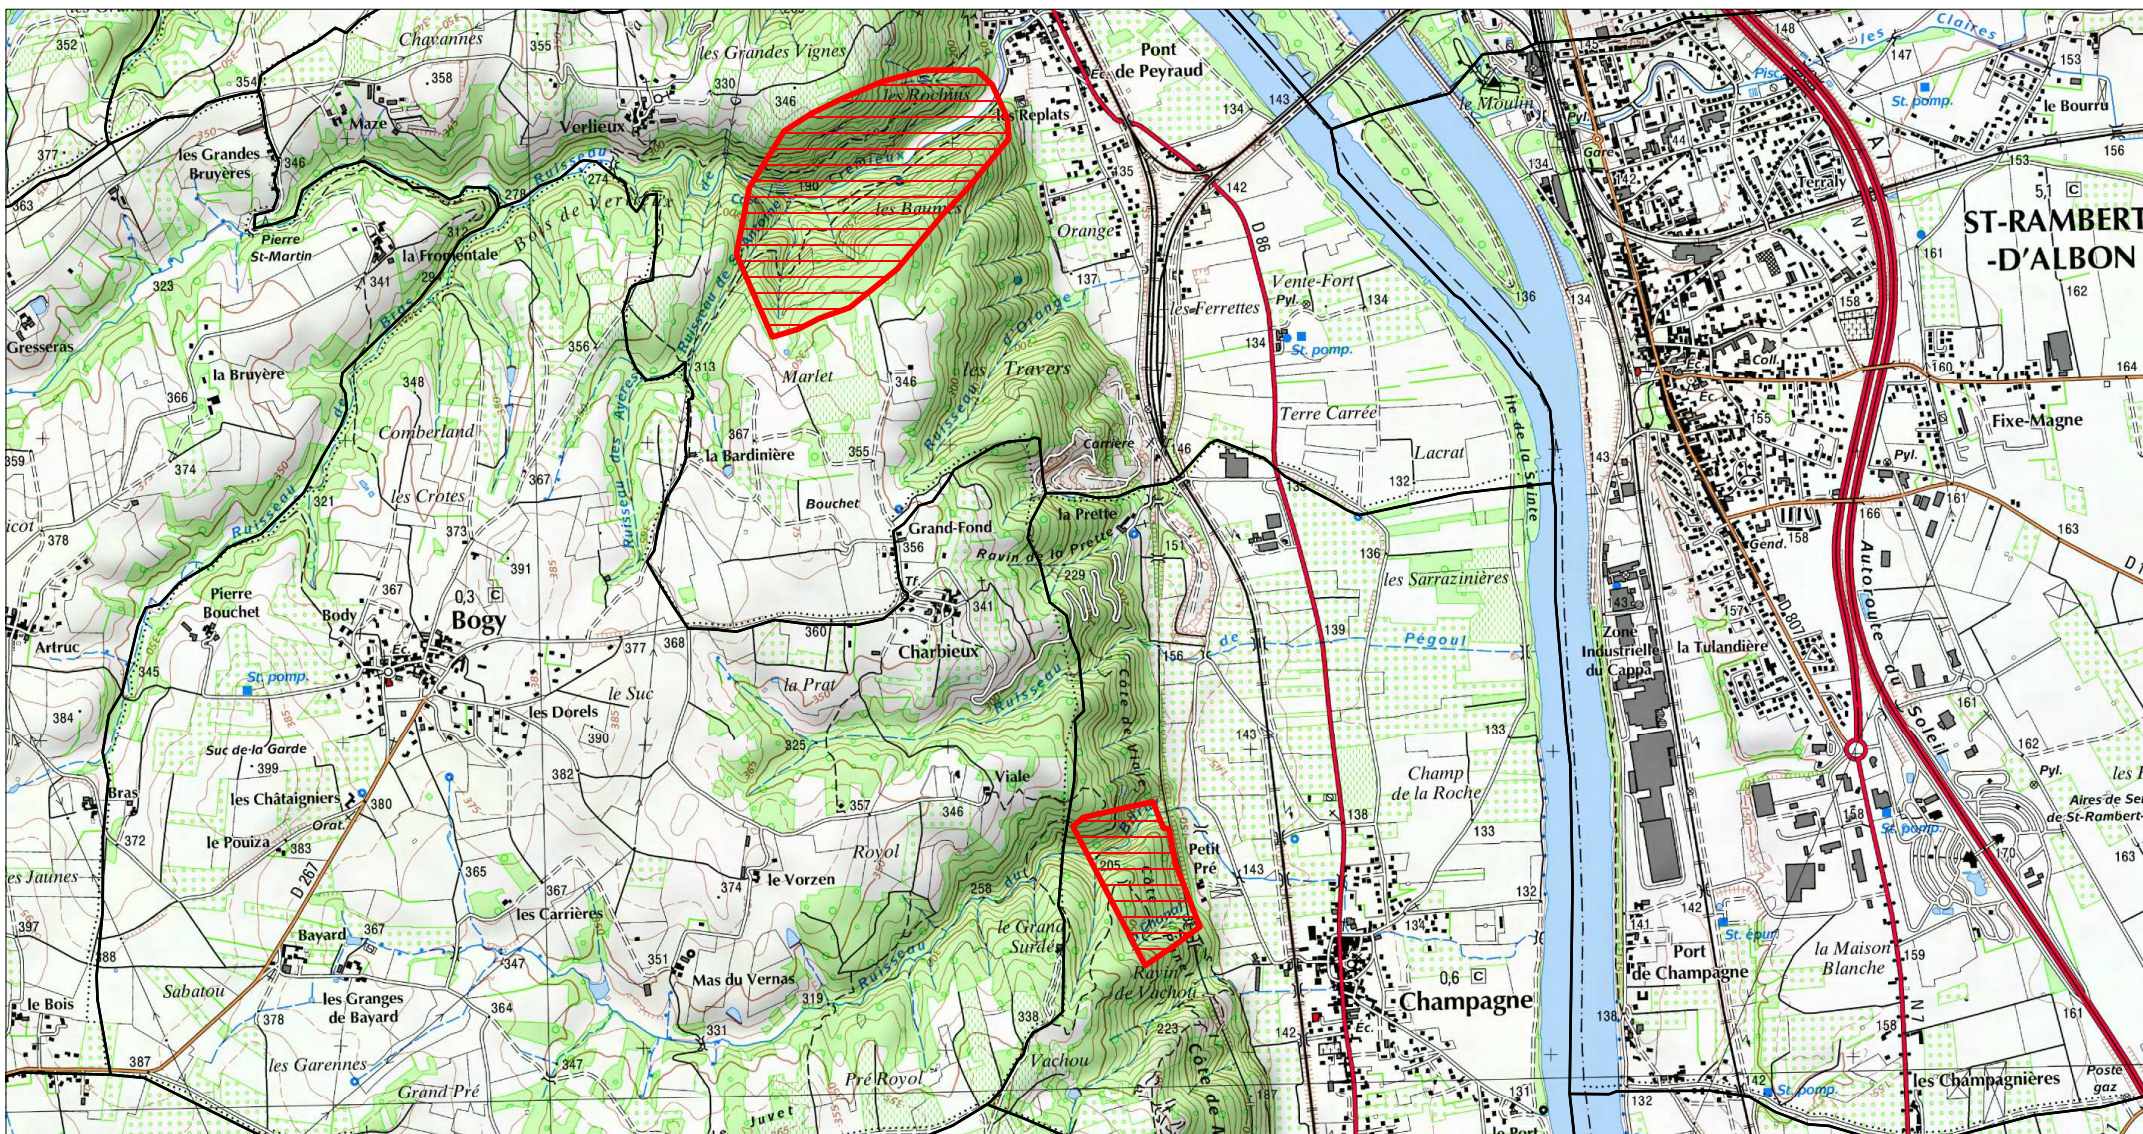

Site Natura 2000 : "AFFLUENTS RIVE DROITE DU RHONE" Zone spéciale de conservation FR8201663 (ARDECHE)

Carte d'assemblage au 1/333700 et 9 cartes au 1/25 000ème annexées à l'arrêté de désignation du site Natura 2000
signé le :

Zone spéciale de conservation

Site Natura 2000 : "AFFLUENTS RIVE DROITE DU RHONE"

Zone spéciale de conservation FR8201663 (ARDECHE)

Carte 1/9 au 1/25 000ème
IGN SCAN 25, données DREAL Auvergne-Rhône-Alpes

Zone spéciale de conservation

Site Natura 2000 : "AFFLUENTS RIVE DROITE DU RHONE" Zone spéciale de conservation FR8201663 (ARDECHE)

Carte 2/9 au 1/25 000ème
IGN SCAN 25, données DREAL Auvergne-Rhône-Alpes

Zone spéciale de conservation

Scan 25 IGN ©

Site Natura 2000 : "AFFLUENTS RIVE DROITE DU RHONE"
Zone spéciale de conservation FR8201663
(ARDECHE)

Carte 3/9 au 1/25 000ème
IGN SCAN 25, données DREAL Auvergne-Rhône-Alpes