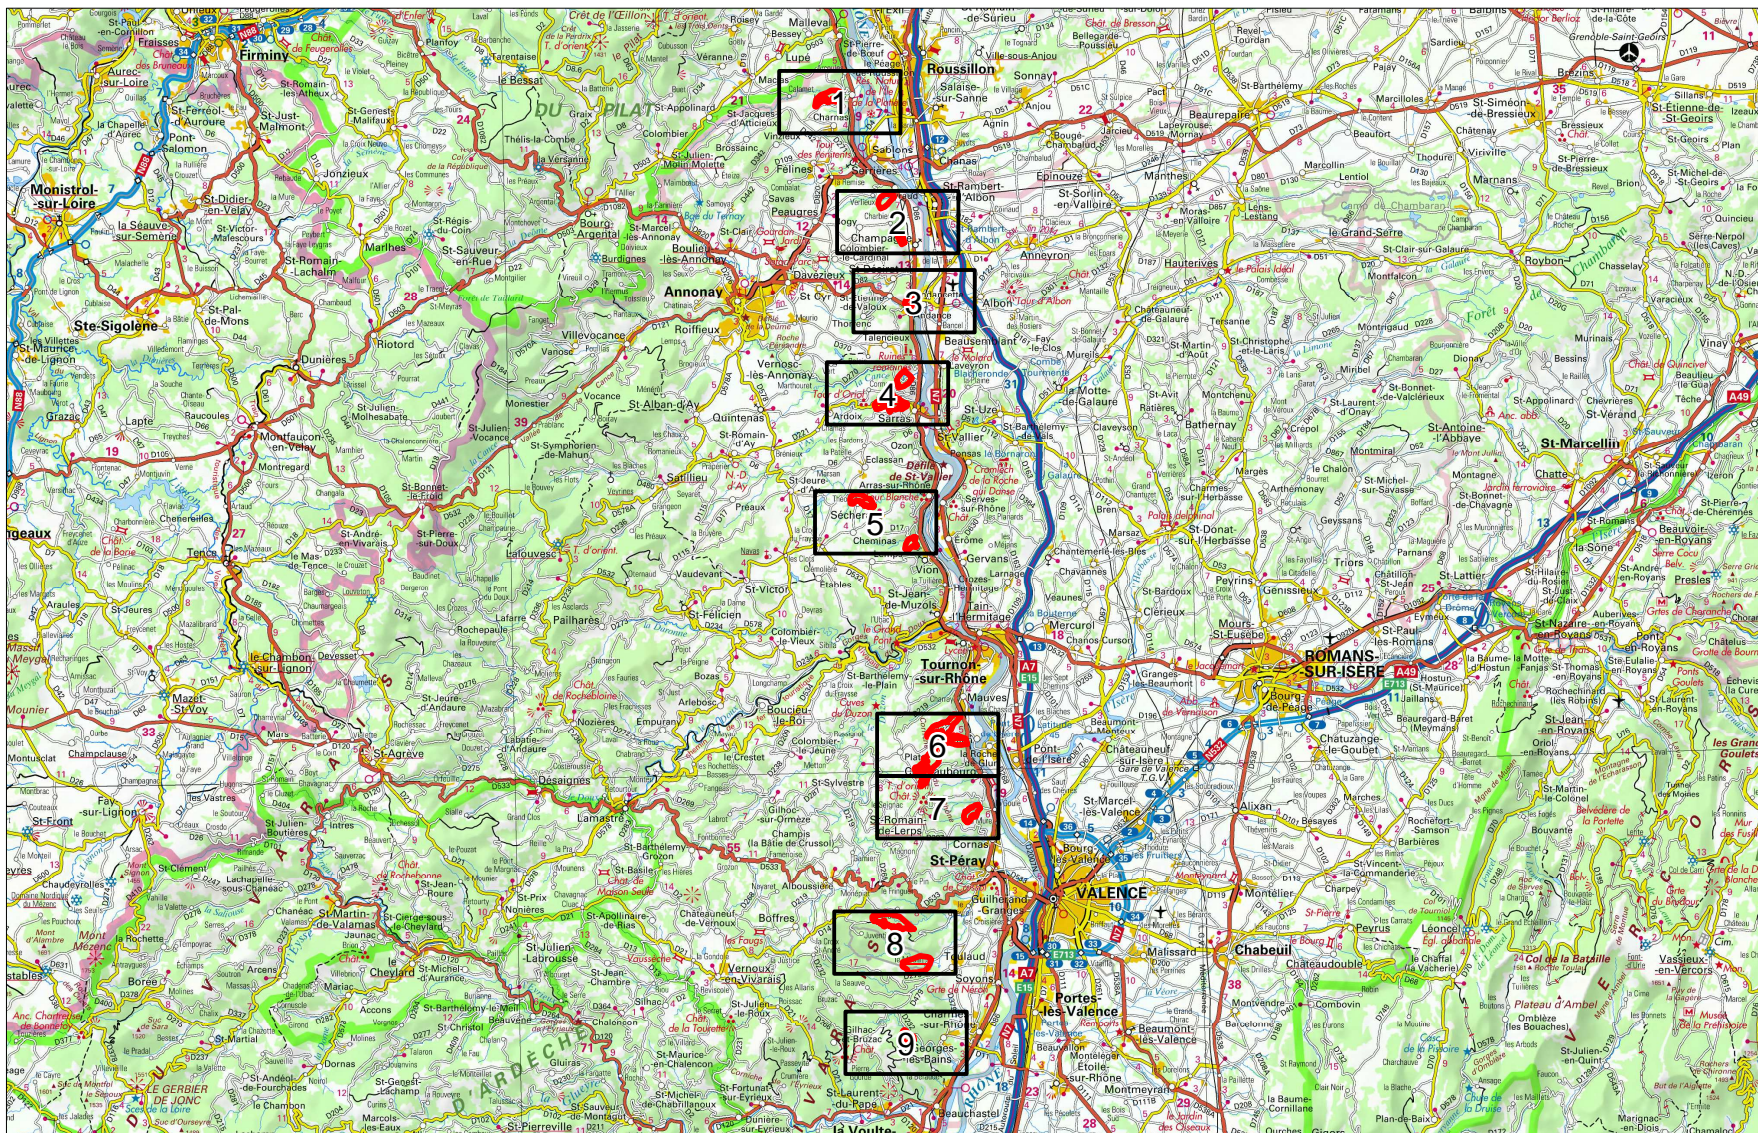

Site Natura 2000 : "AFFLUENTS RIVE DROITE DU RHONE" Zone spéciale de conservation FR8201663 (ARDECHE)

Carte d'assemblage au 1/333700 et 9 cartes au 1/25 000ème annexées à l'arrêté de désignation du site Natura 2000
signé le :

Zone spéciale de conservation

Site Natura 2000 : "AFFLUENTS RIVE DROITE DU RHONE"

Zone spéciale de conservation FR8201663 (ARDECHE)

Carte 1/9 au 1/25 000ème
IGN SCAN 25, données DREAL Auvergne-Rhône-Alpes

Zone spéciale de conservation

Site Natura 2000 : "AFFLUENTS RIVE DROITE DU RHONE" Zone spéciale de conservation FR8201663 (ARDECHE)

Carte 2/9 au 1/25 000ème
IGN SCAN 25, données DREAL Auvergne-Rhône-Alpes

Zone spéciale de conservation

Scan 25 IGN ©

Site Natura 2000 : "AFFLUENTS RIVE DROITE DU RHONE"
Zone spéciale de conservation FR8201663
(ARDECHE)

Carte 3/9 au 1/25 000ème
IGN SCAN 25, données DREAL Auvergne-Rhône-Alpes