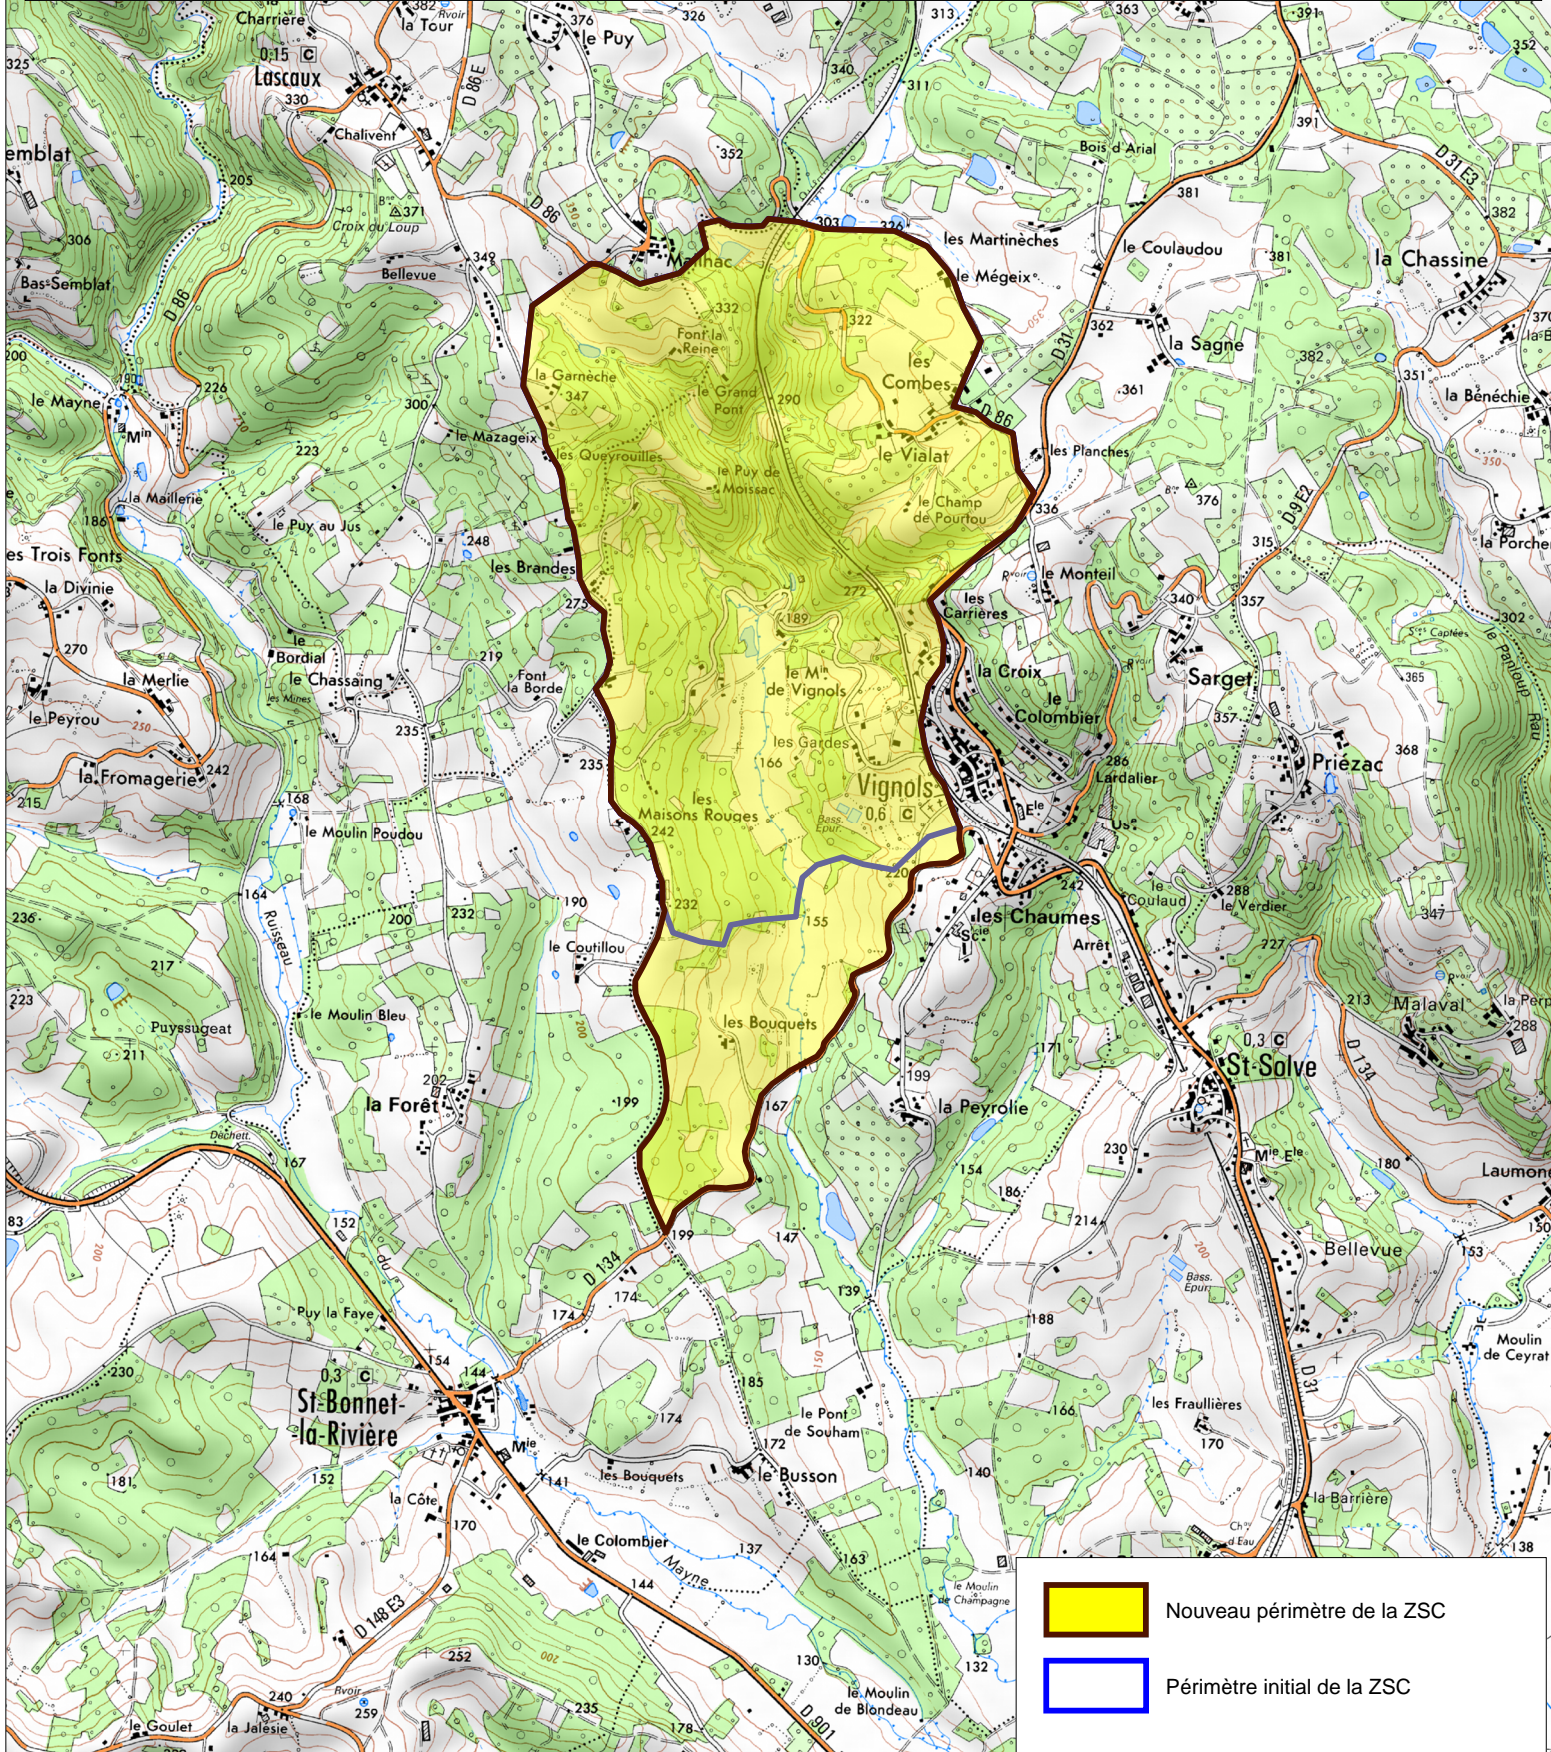

SITE NATURA 2000 DE LA VALLEE DU RUISSEAU DU MOULIN DE VIGNOLS Zone Spéciale de Conservation FR7401121 (Corrèze)

Ministère
de l'Environnement,
de l'Énergie
et de la Mer

Carte au 1/25 000 (fond IGN scan25)
annexée à l'arrêté d'extension du site Natura 2000
signée le :

 Nouveau périmètre de la ZSC

 Périmètre initial de la ZSC