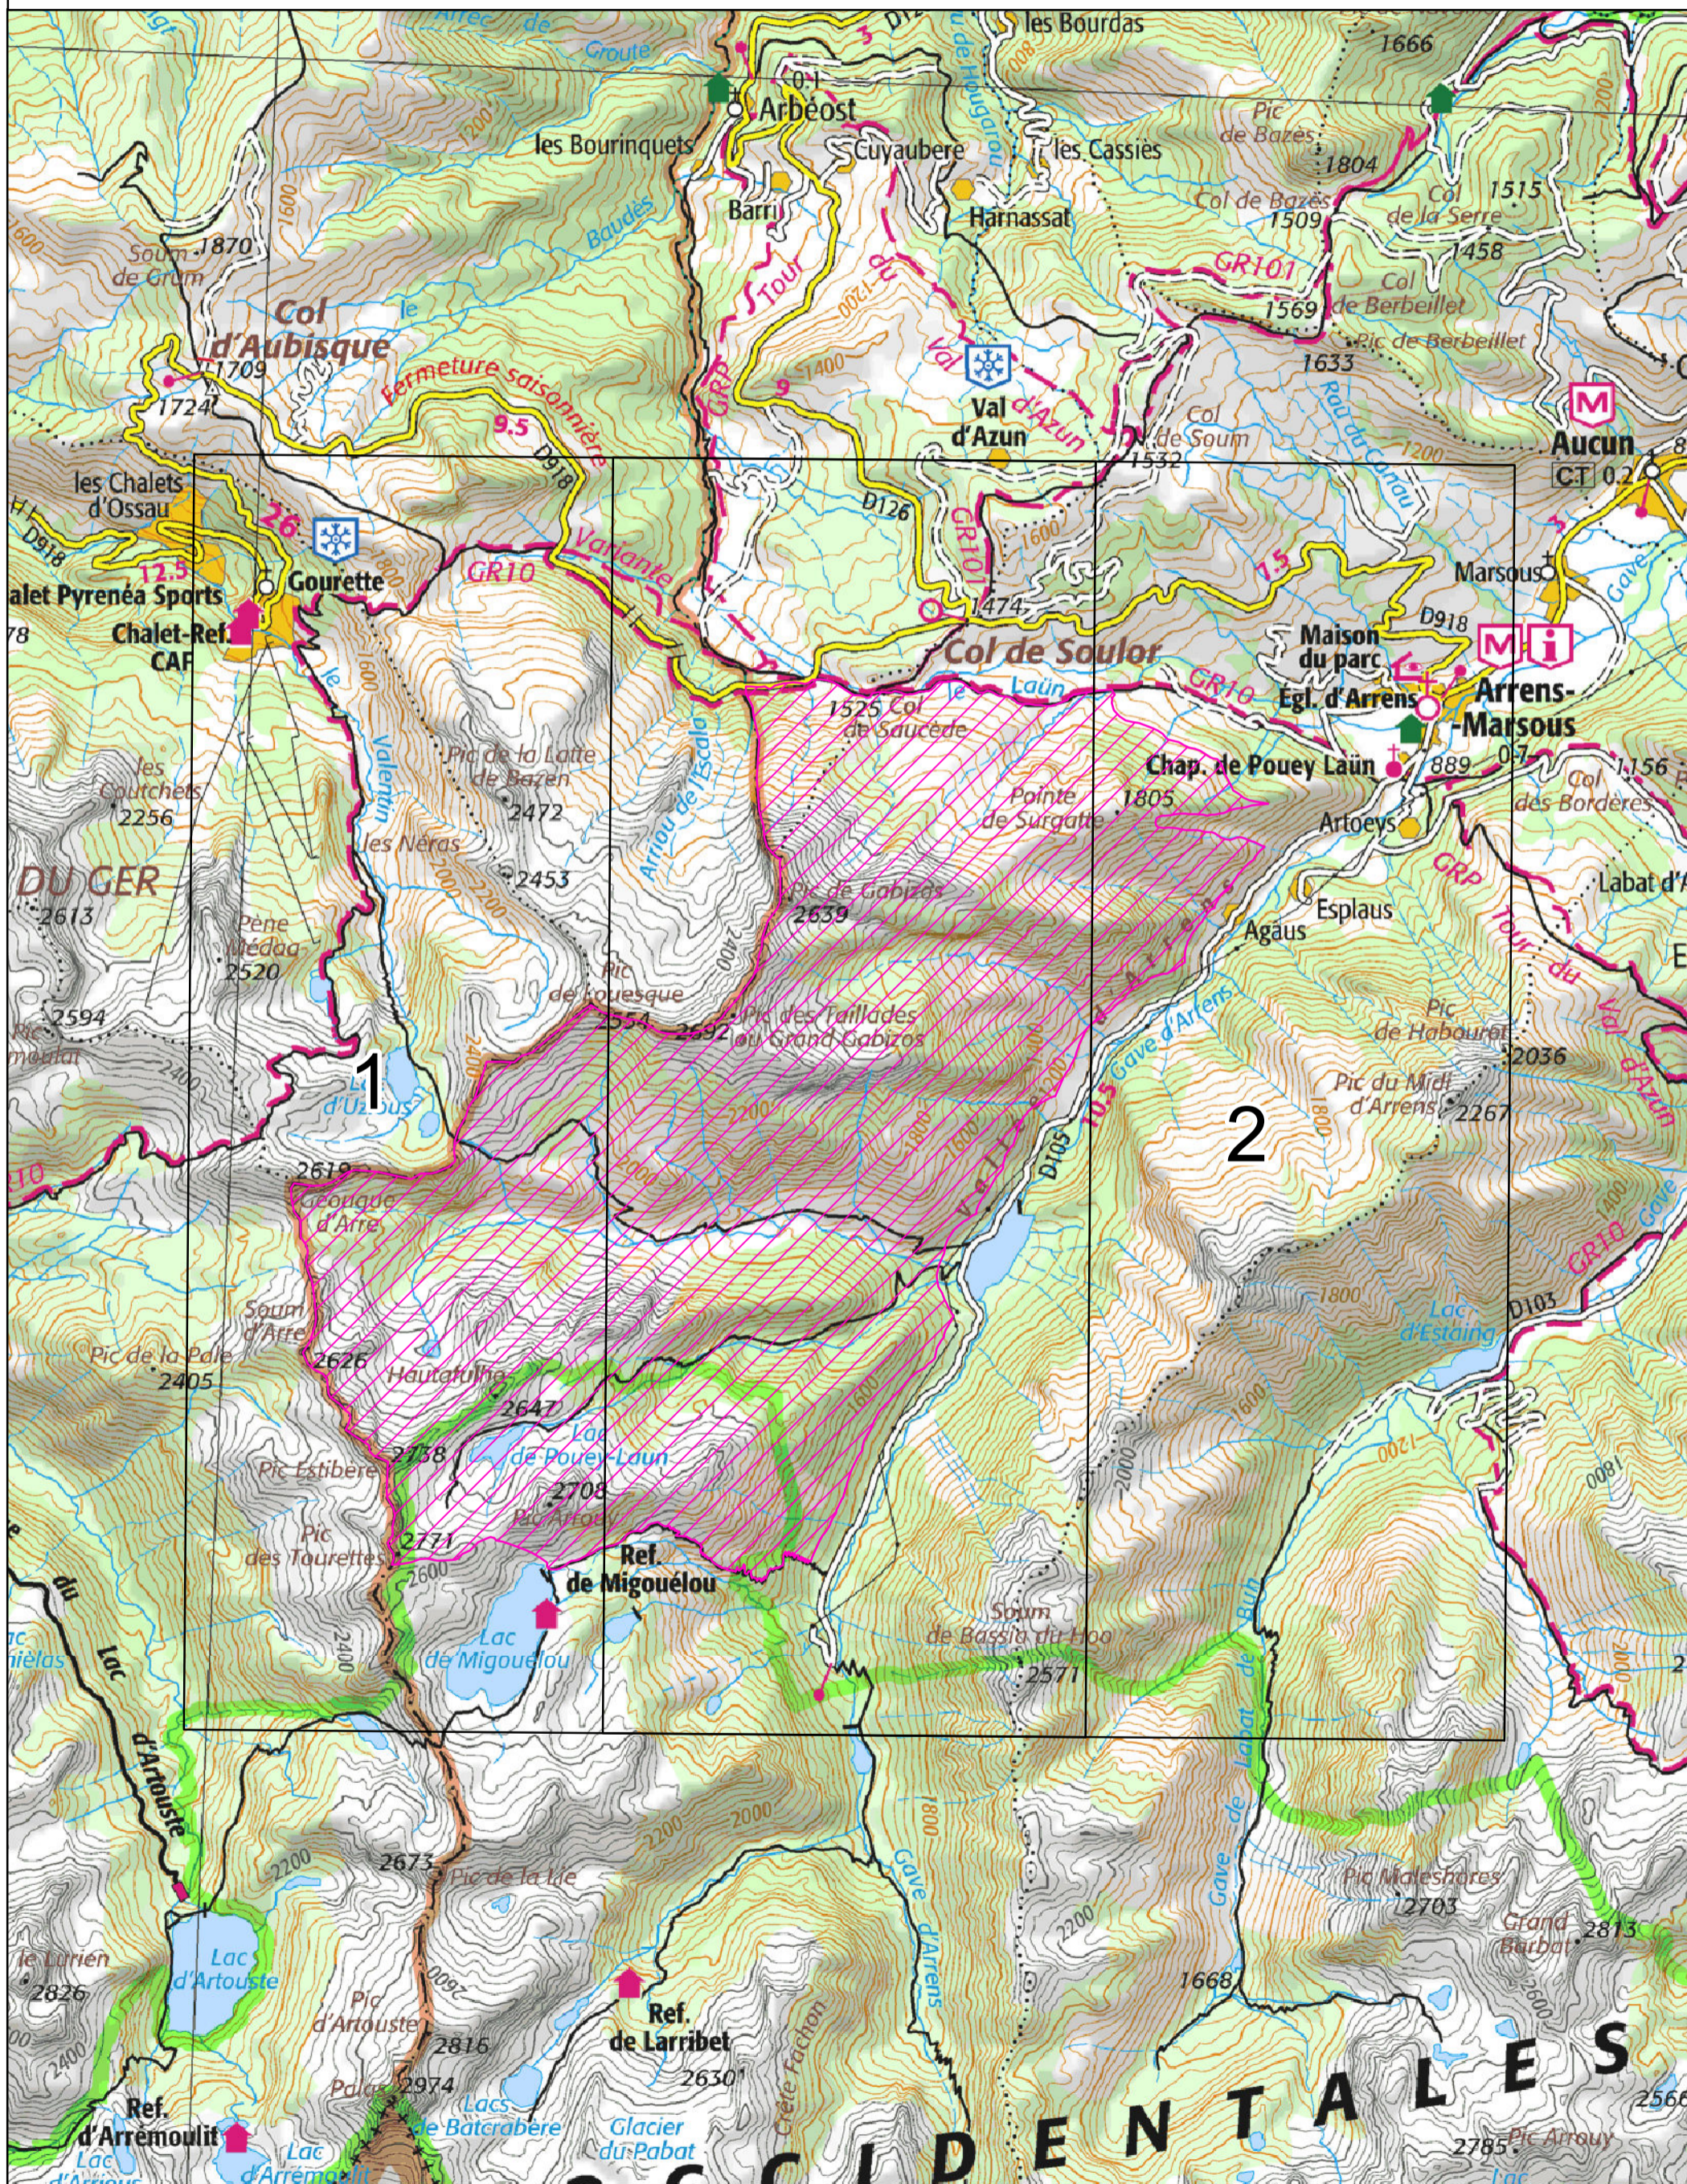

Ministère  
de l'Écologie,  
du Développement  
durable  
et de l'Énergie

**Site Natura 2000 - Gabizos (et vallée d'Arrens, versant sud-est du Gabizos)**  
**Zone Spéciale de Conservation FR7300921**

Région(s) : Midi-Pyrénées / Département(s) : HAUTES-PYRENEES (65)

Sources : DREAL Midi-Pyrénées Juin 2014  
Fonds : SCAN100® - IGN - 2013  
Echelle : 1/50.000 ème

Carte d'assemblage au 1/50.000 et 2 cartes au 1/25 000 annexées à l'arrêté de désignation du site Natura 2000

Signées le :

**Site Natura 2000 - Gabizos (et vallée d'Arrens, versant sud-est du Gabizos)**  
**Zone Spéciale de Conservation FR7300921**  
**Région(s) : Midi-Pyrénées / Département(s) : HAUTES-PYRENEES (65)**

Carte 2 sur 2 au 1/25 000