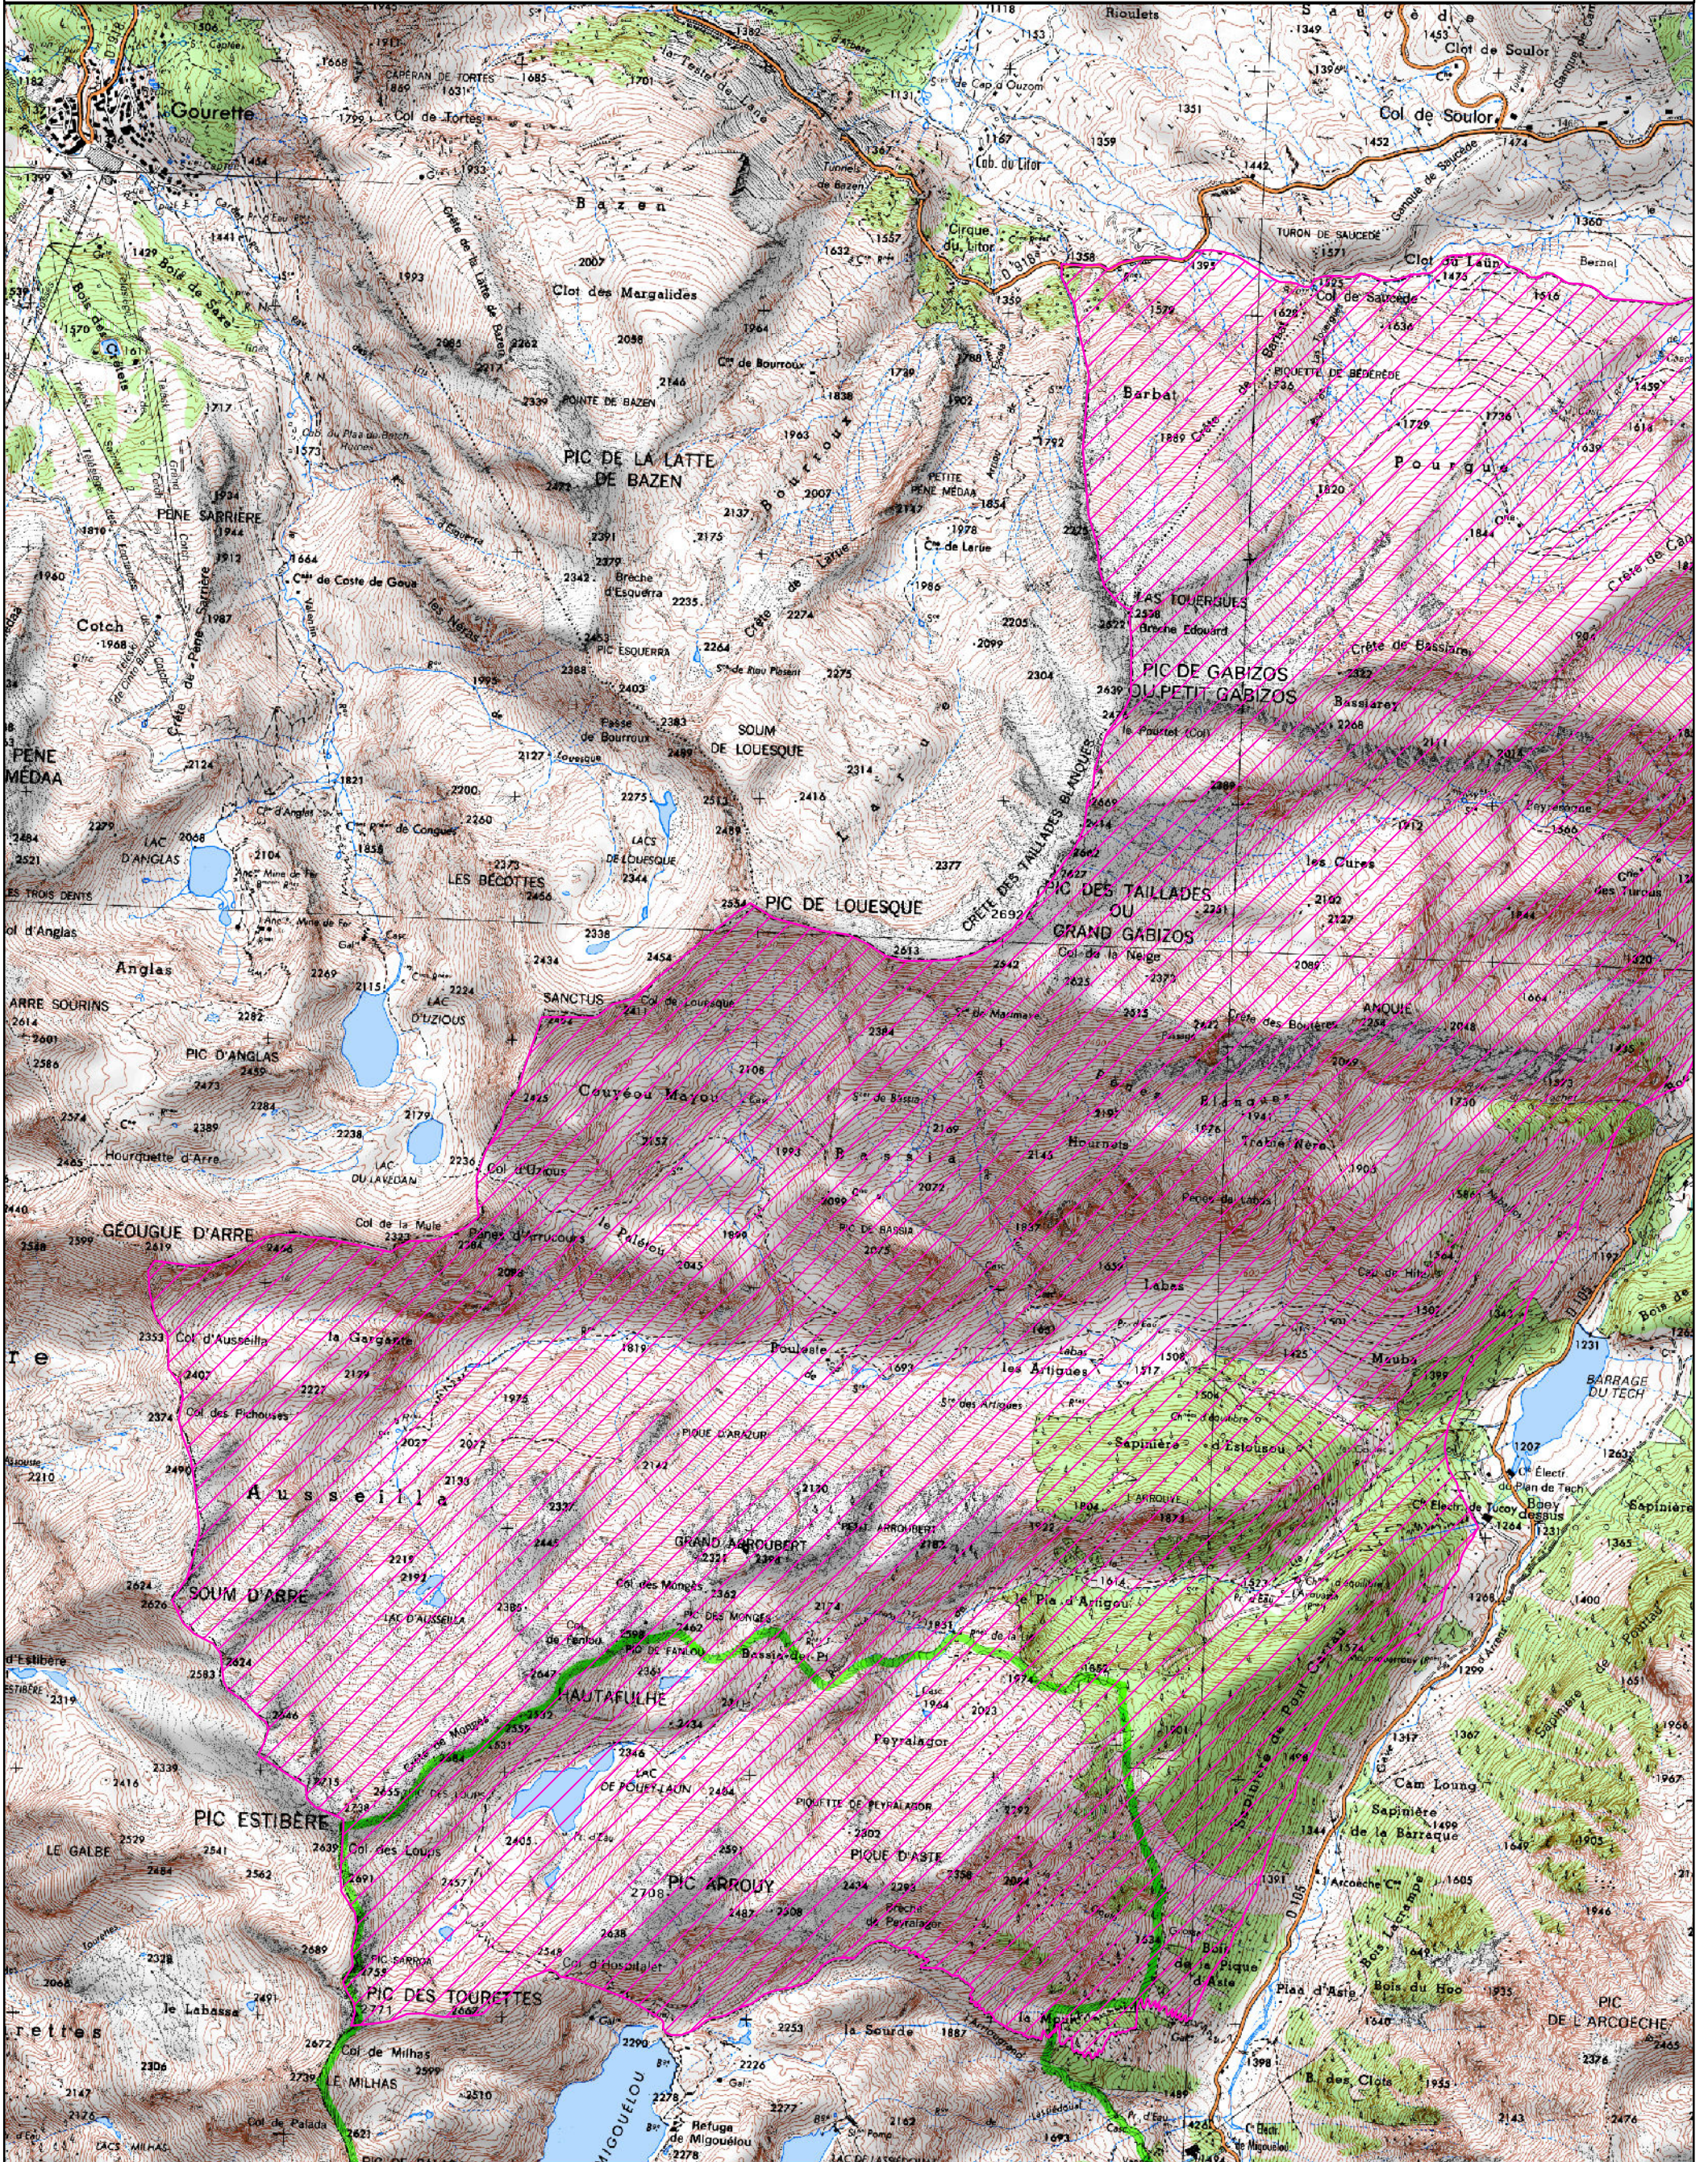

Site Natura 2000 - Gabizos (et vallée d'Arrens, versant sud-est du Gabizos)
Zone Spéciale de Conservation FR7300921
Région(s) : Midi-Pyrénées / Département(s) : HAUTES-PYRENEES (65)

Sources : DREAL Midi-Pyrénées juin 2014
Fonds : SCAN25® - IGN - 2013
Echelle : 1/25.000^{ème}