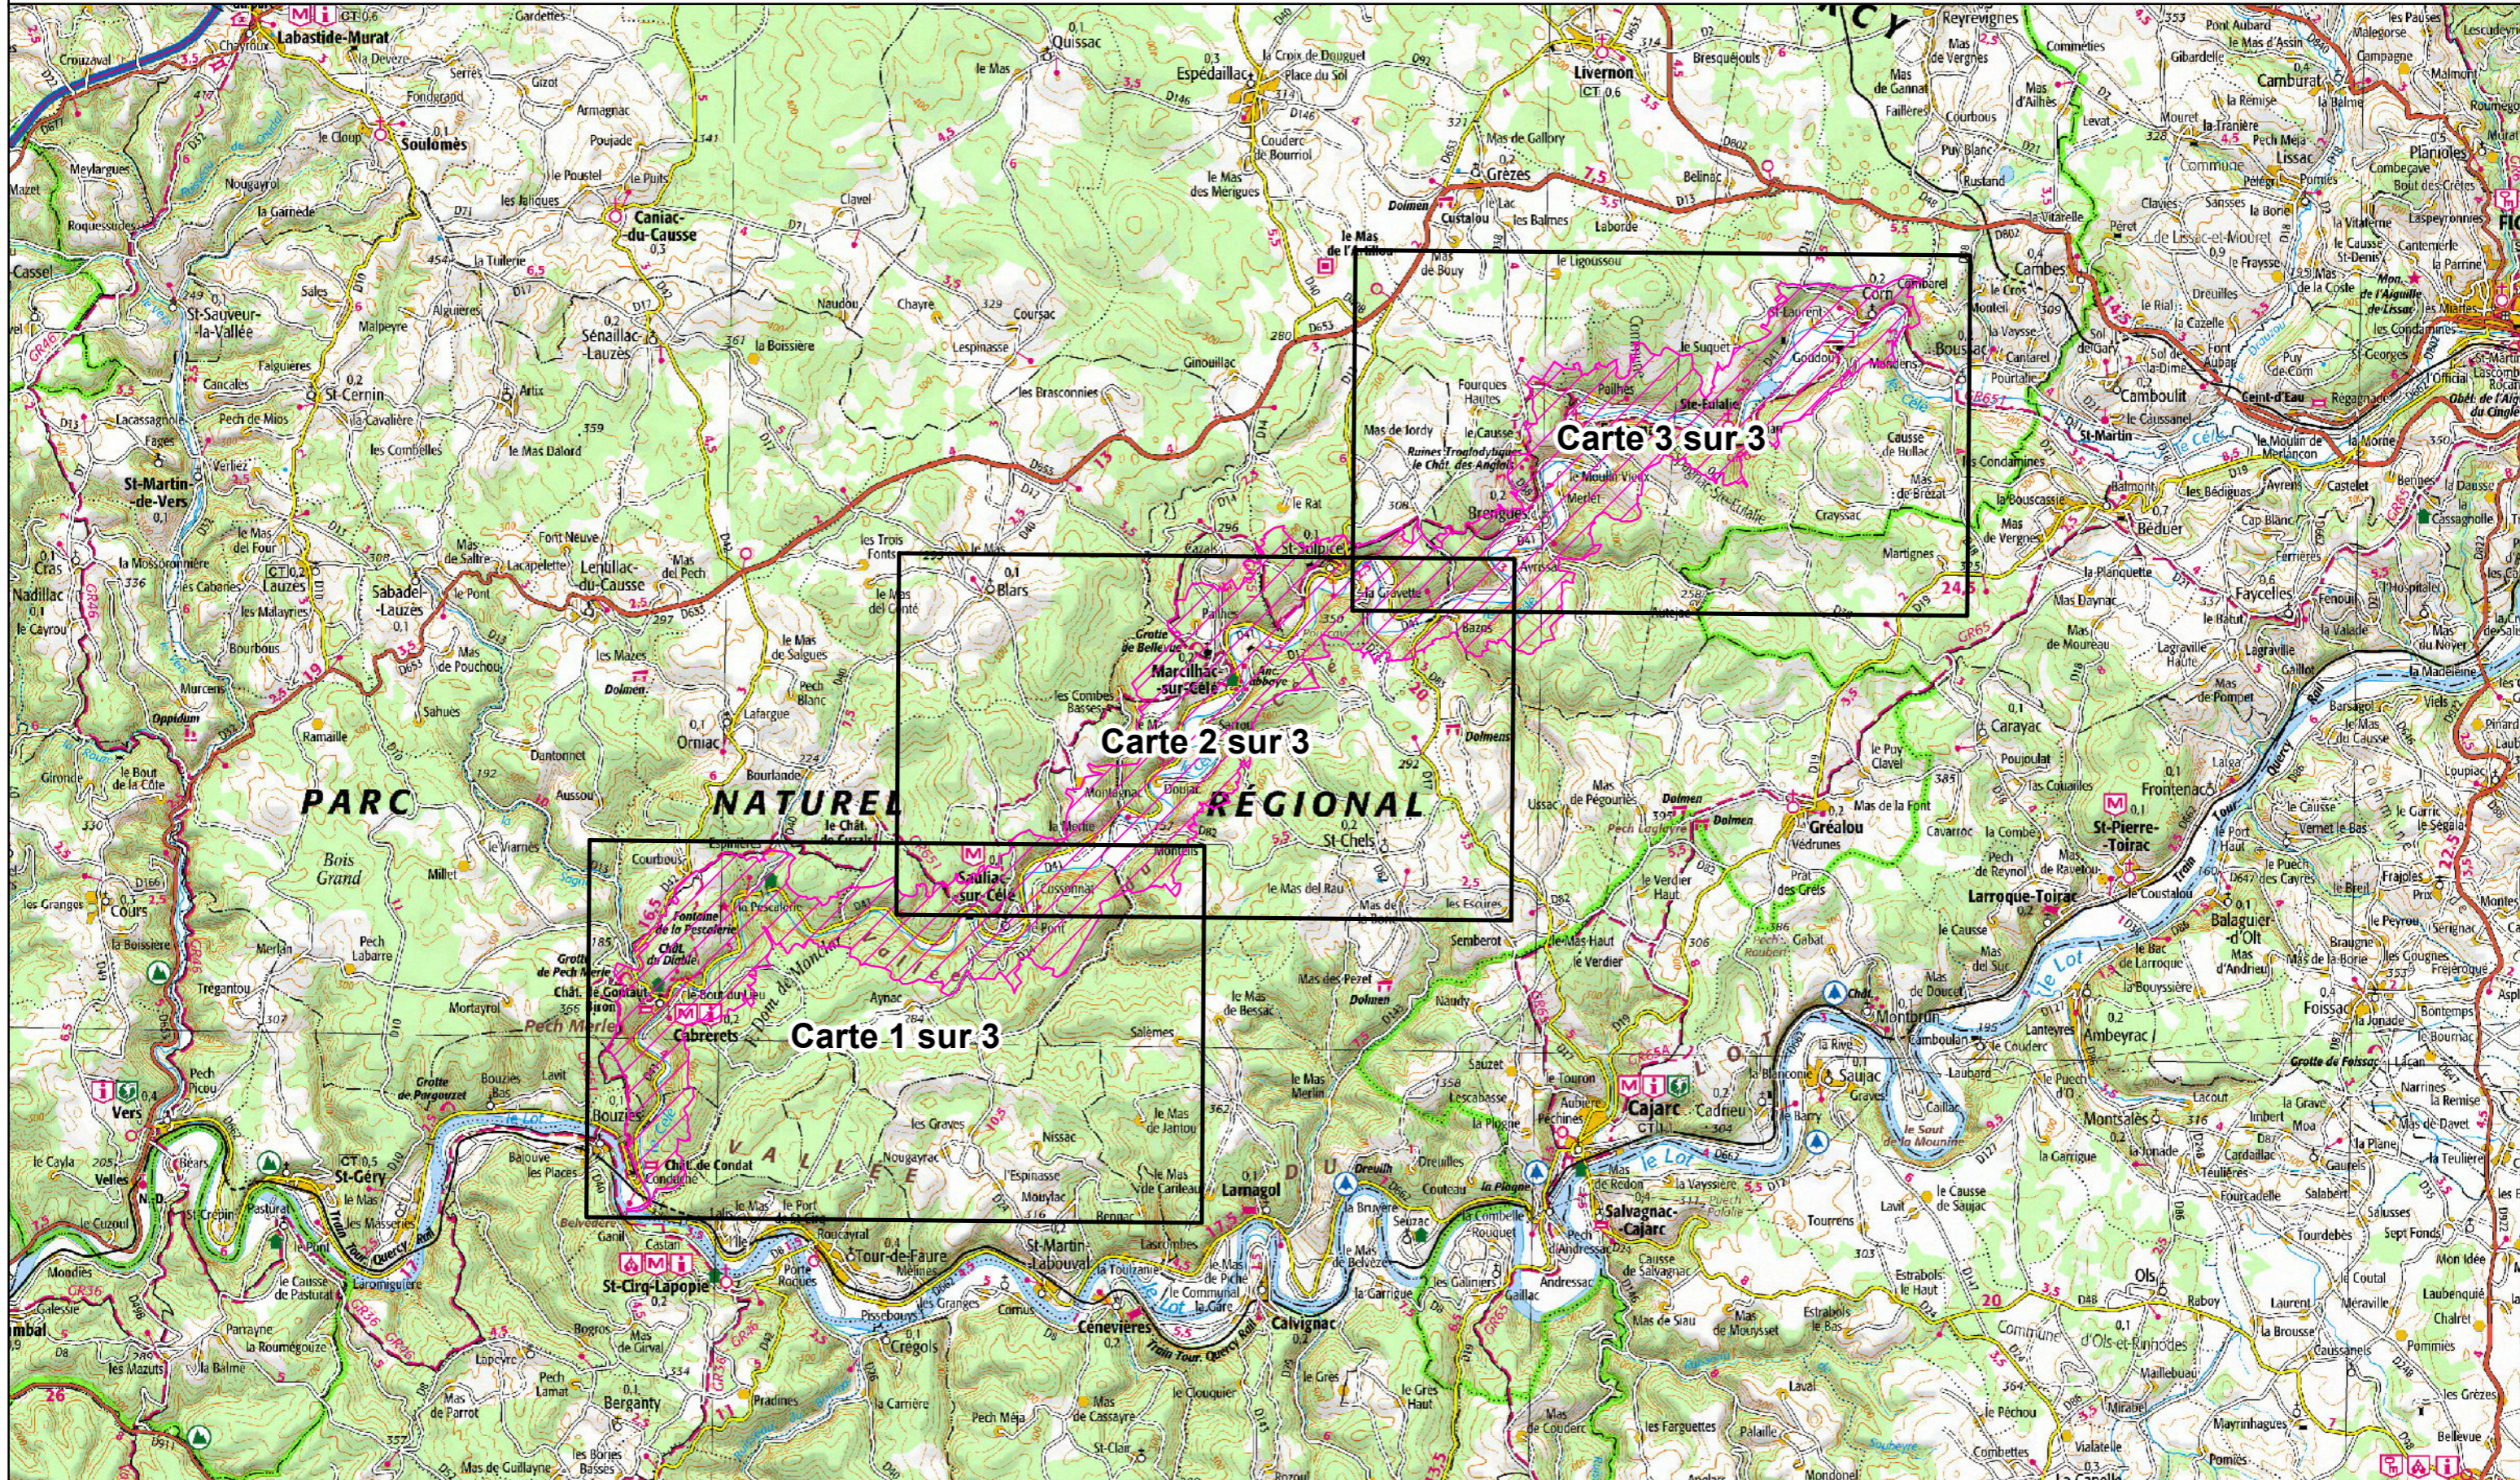

MINISTÈRE
DE L'ENVIRONNEMENT,
DE L'ÉNERGIE
ET DE LA MER

SITE NATURA 2000 - Basse vallée du Célé
Zone spéciale de conservation FR730913
(Region(s) : Midi-Pyrénées / Département(s) : Lot)

Sources : DREAL Midi-Pyrénées juillet 2011
Fonds : © IGN – SCAN100 © 2016
Echelle : 1/100.000 ème

Carte d'assemblage au 1/100.000 et 3 cartes au 1/25 000 annexées à l'arrêté de désignation du site Natura 2000

Signées le :

ZSC

MINISTÈRE
DE L'ENVIRONNEMENT,
DE L'ÉNERGIE
ET DE LA MER

SITE NATURA 2000 - Basse vallée du Célé
Zone spéciale de conservation FR730913
(Region(s) : Midi-Pyrénées / Département(s) : Lot

Sources : DREAL Midi-Pyrénées juillet 2011
Fonds : © IGN – SCAN25 © 2016
Echelle : 1/25.000 ème

MINISTÈRE
DE L'ENVIRONNEMENT,
DE L'ÉNERGIE
ET DE LA MER

SITE NATURA 2000 - Basse vallée du Célé
Zone spéciale de conservation FR730913
(Region(s) : Midi-Pyrénées / Département(s) : Lot)