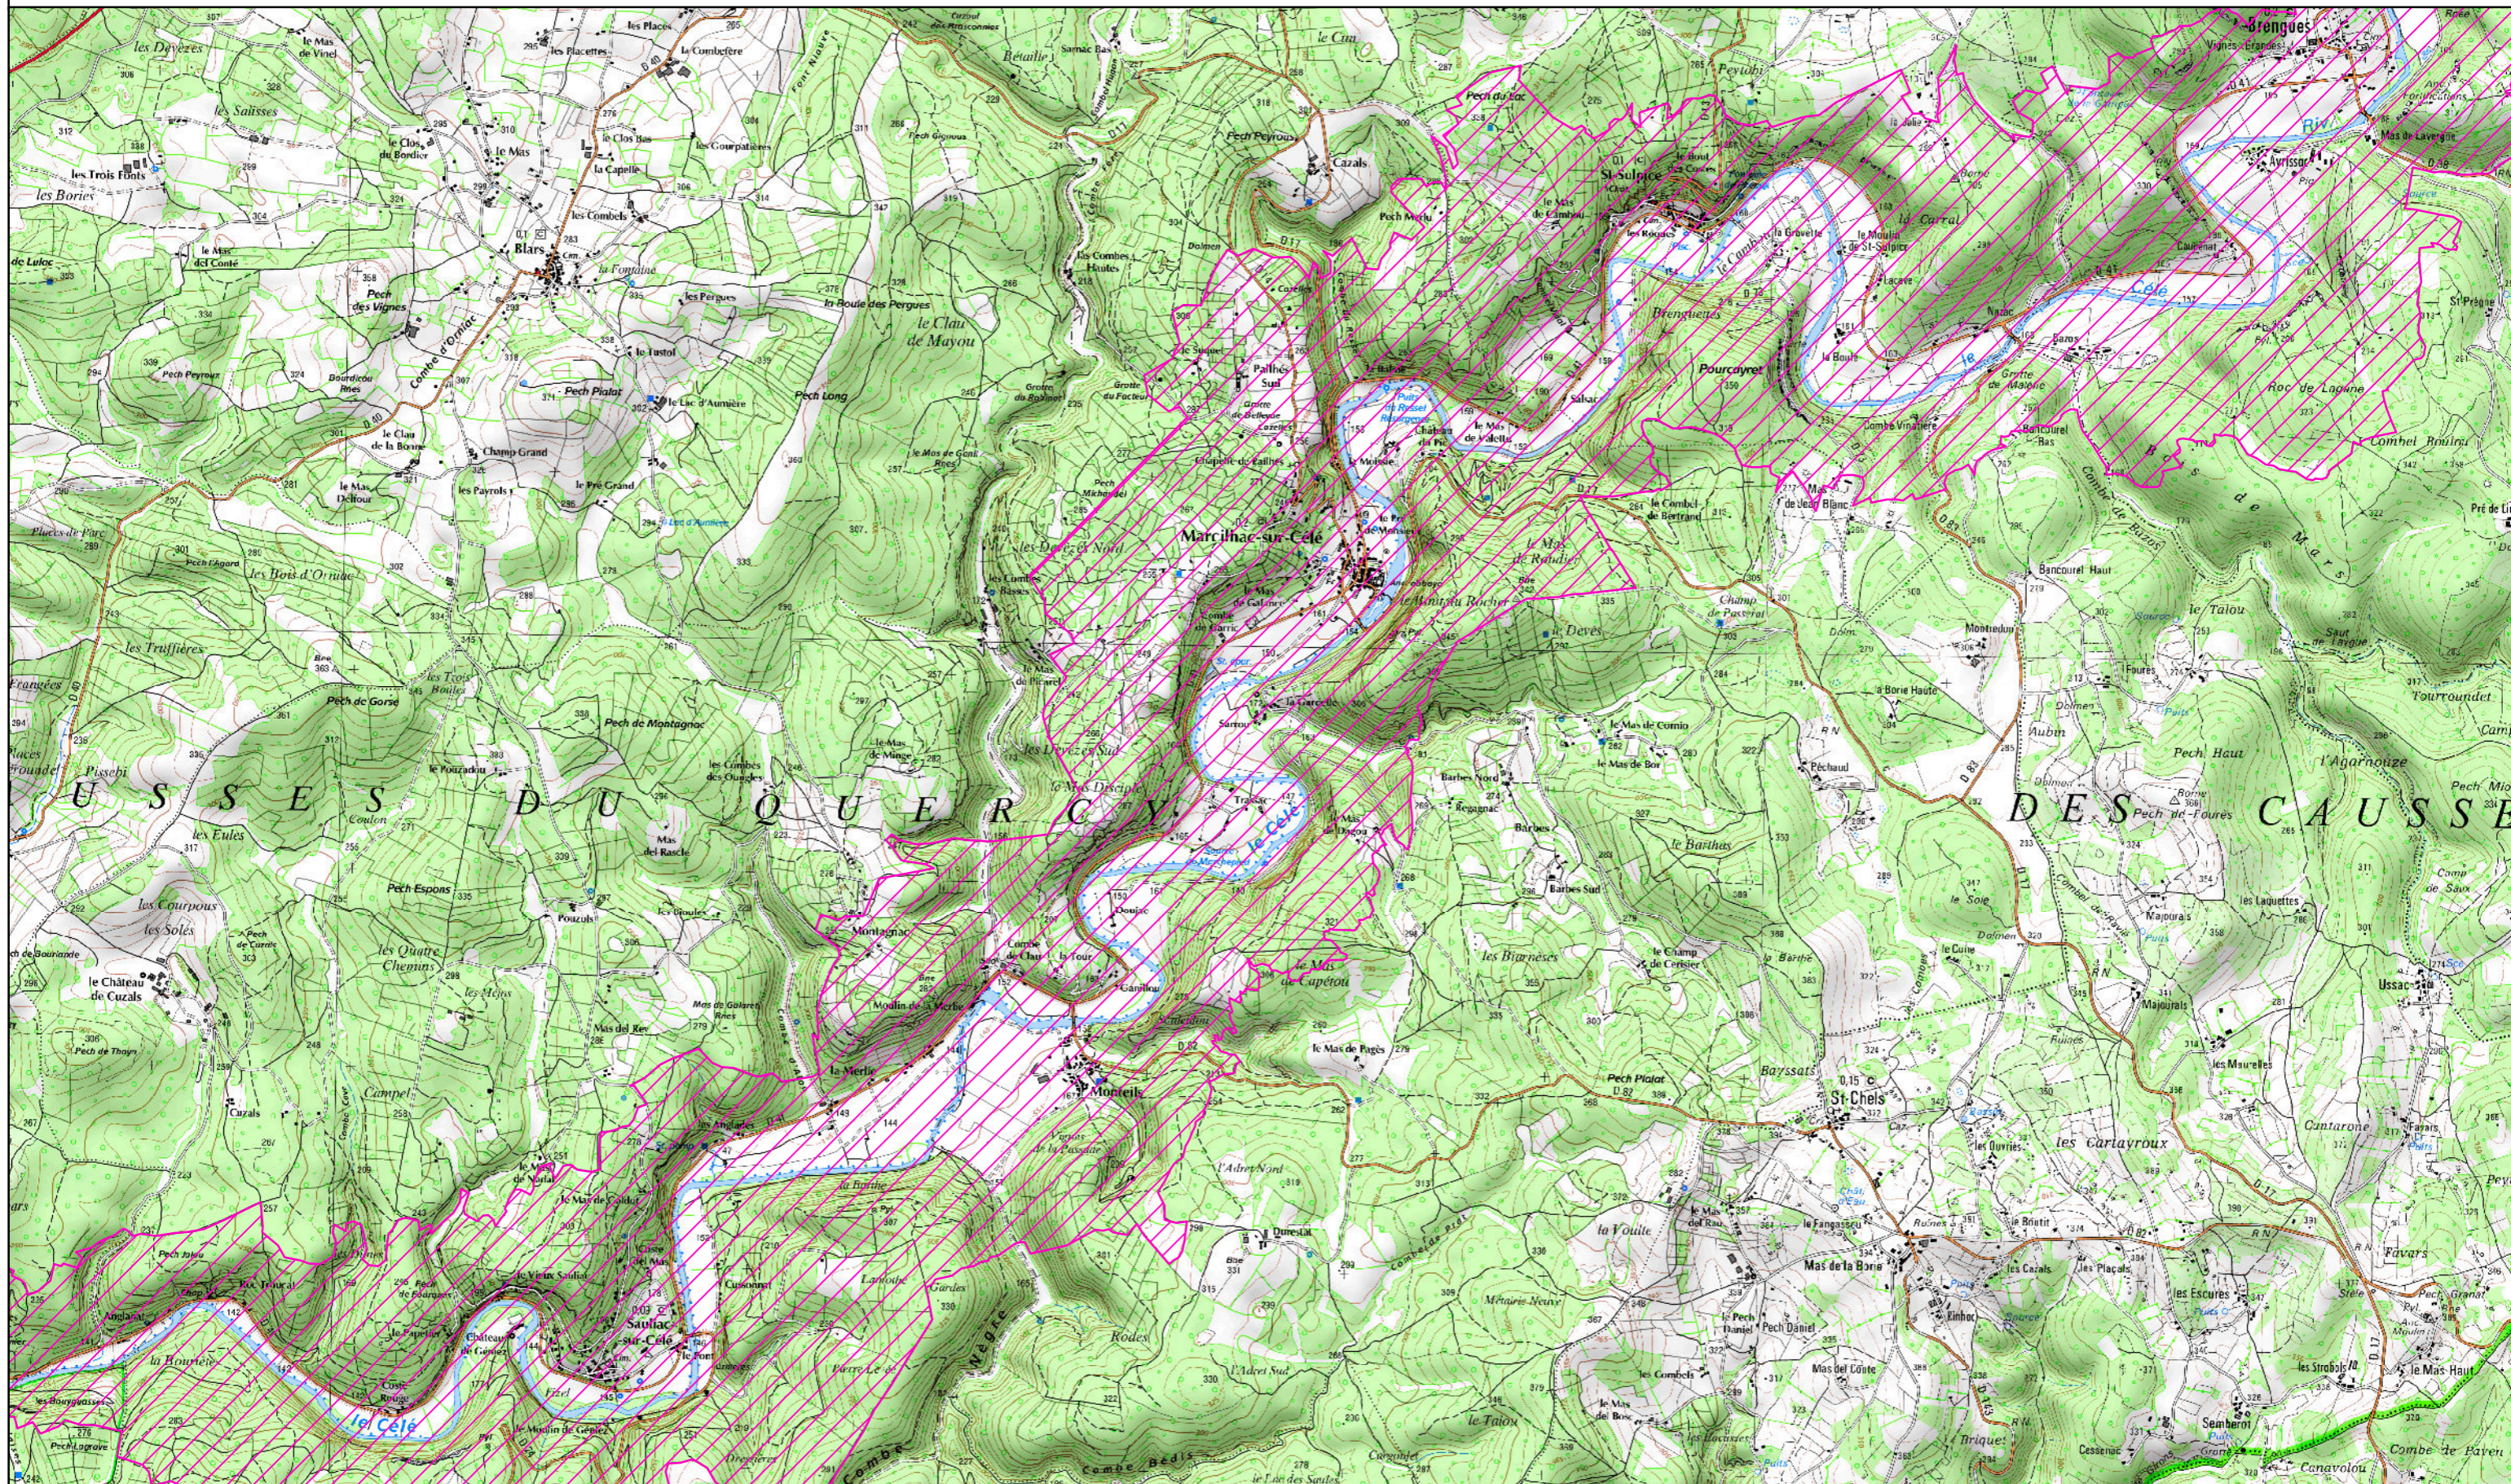

MINISTÈRE
DE L'ENVIRONNEMENT,
DE L'ÉNERGIE
ET DE LA MER

SITE NATURA 2000 - Basse vallée du Célé
Zone spéciale de conservation FR730913
(Region(s) : Midi-Pyrénées / Département(s) : Lot)

Sources : DREAL Midi-Pyrénées juillet 2011
Fonds : © IGN – SCAN25 © 2016
Echelle : 1/25.000 ème

Page 2 sur 3 au 1/25 000