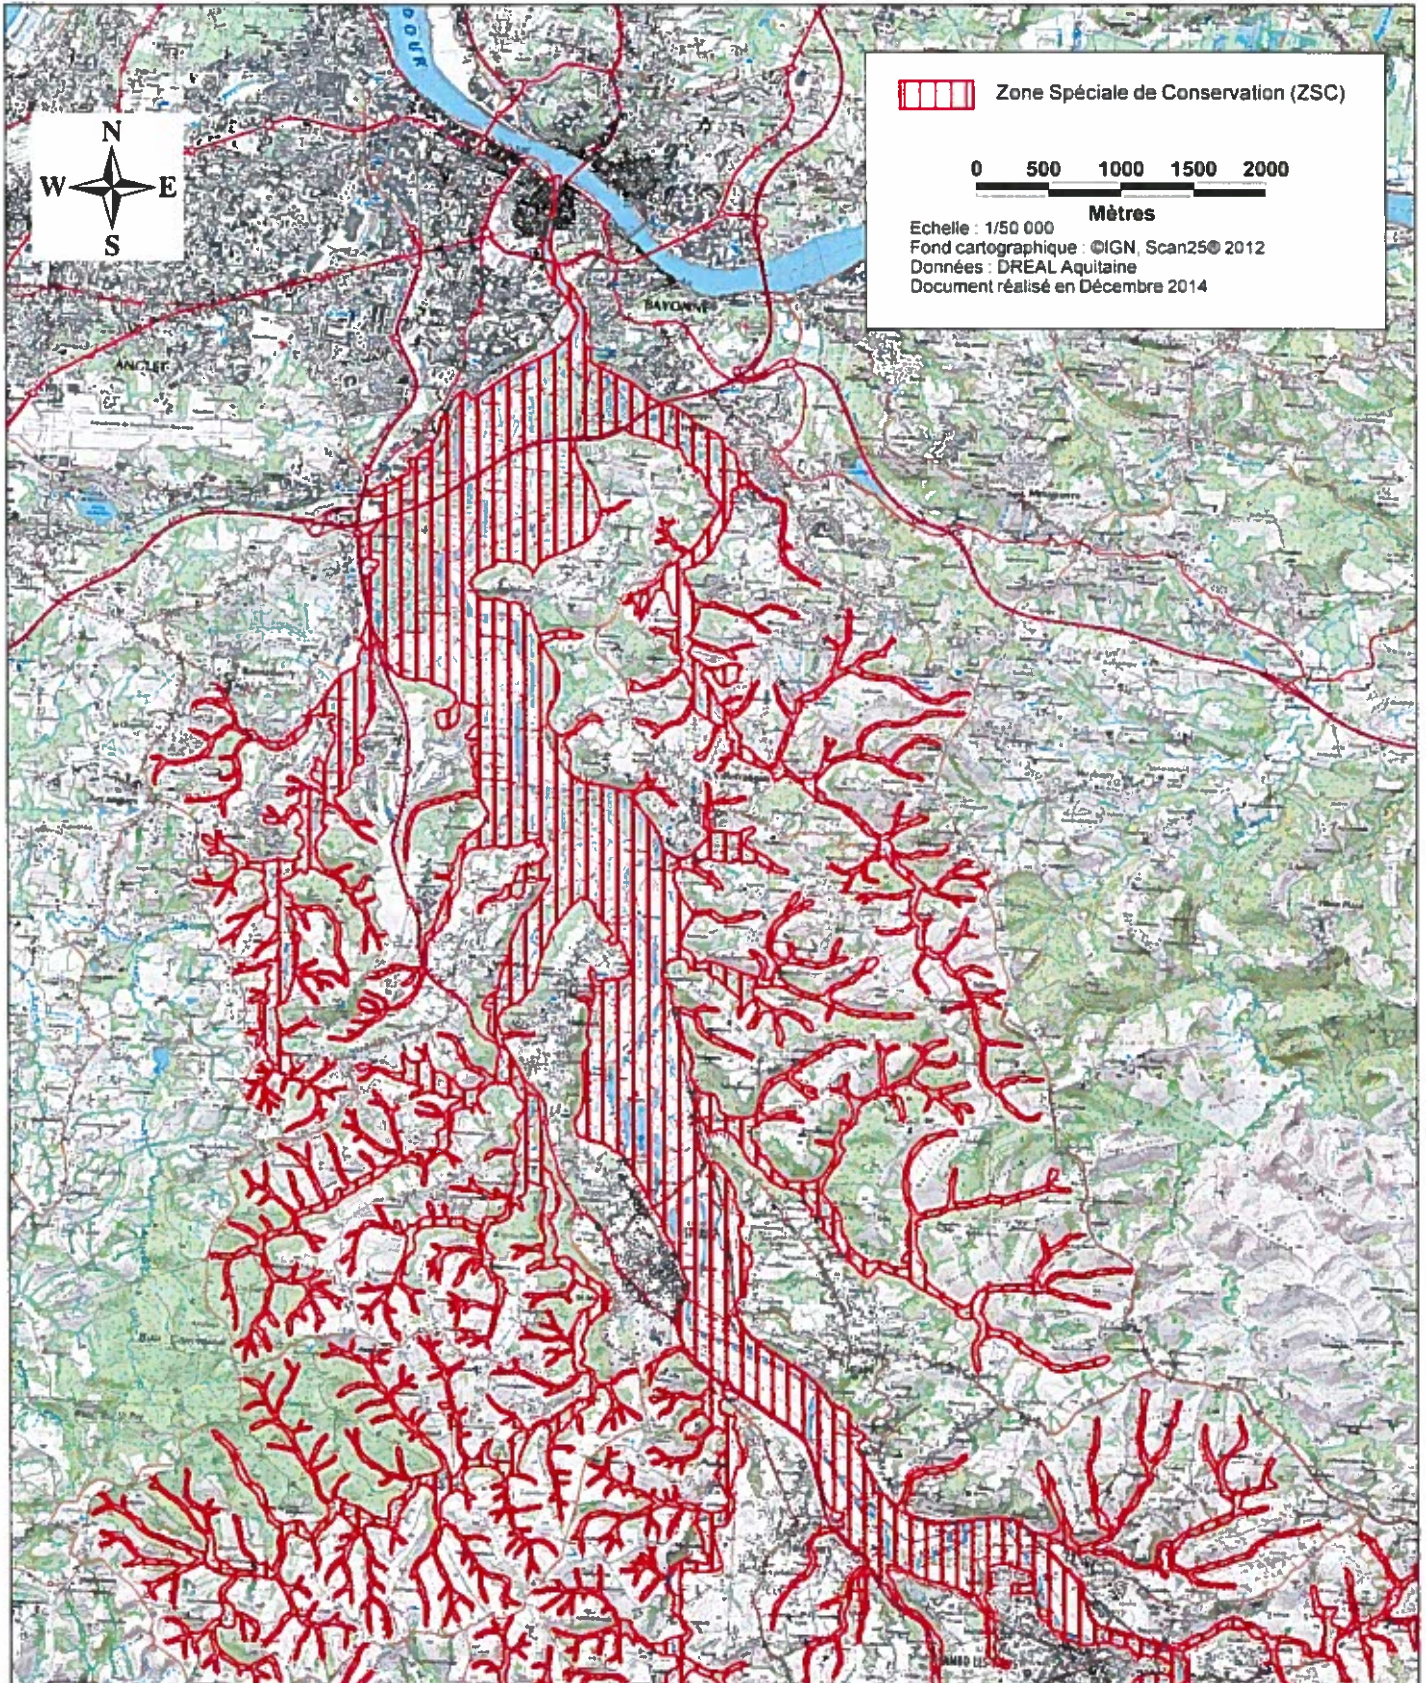

Ministère
de l'écologie,
du Développement
durable
et de l'énergie

Site Natura 2000 La Nive

FR7200786 (Département des Pyrénées-Atlantiques, Région Aquitaine)

Carte n° 1/9 (fond cartographique IGN Scan25) annexée à l'arrêté de désignation de la ZSC
signé le :

Carte n°4/9 (fond cartographique IGN Scan25) annexée à l'arrêté de désignation de la ZSC
signé le :

Site Natura 2000 La Nive

FR7200786 (Département des Pyrénées-Atlantiques, Région Aquitaine)

Carte n°5/9 (fond cartographique IGN Scan25) annexée à l'arrêté de désignation de la ZSC
signé le :

 Zone Spéciale de Conservation (ZSC)

0 500 1000 1500 2000

Mètres

Echelle : 1/50 000

Fond cartographique ©IGN, Scan25© 2012

Données DREAL Aquitaine

Document réalisé en Décembre 2014

Ministère
de l'écologie,
du Développement
durable
et de l'énergie

0 500 1000 1500 2000

Echelle : 1/50 000 Mètres
Fond cartographique ©IGN, Scan25© 2012
Données DREAL Aquitaine
Document réalisé en Décembre 2014

Site Natura 2000 La Nive

FR7200786 (Département des Pyrénées-Atlantiques, Région Aquitaine)