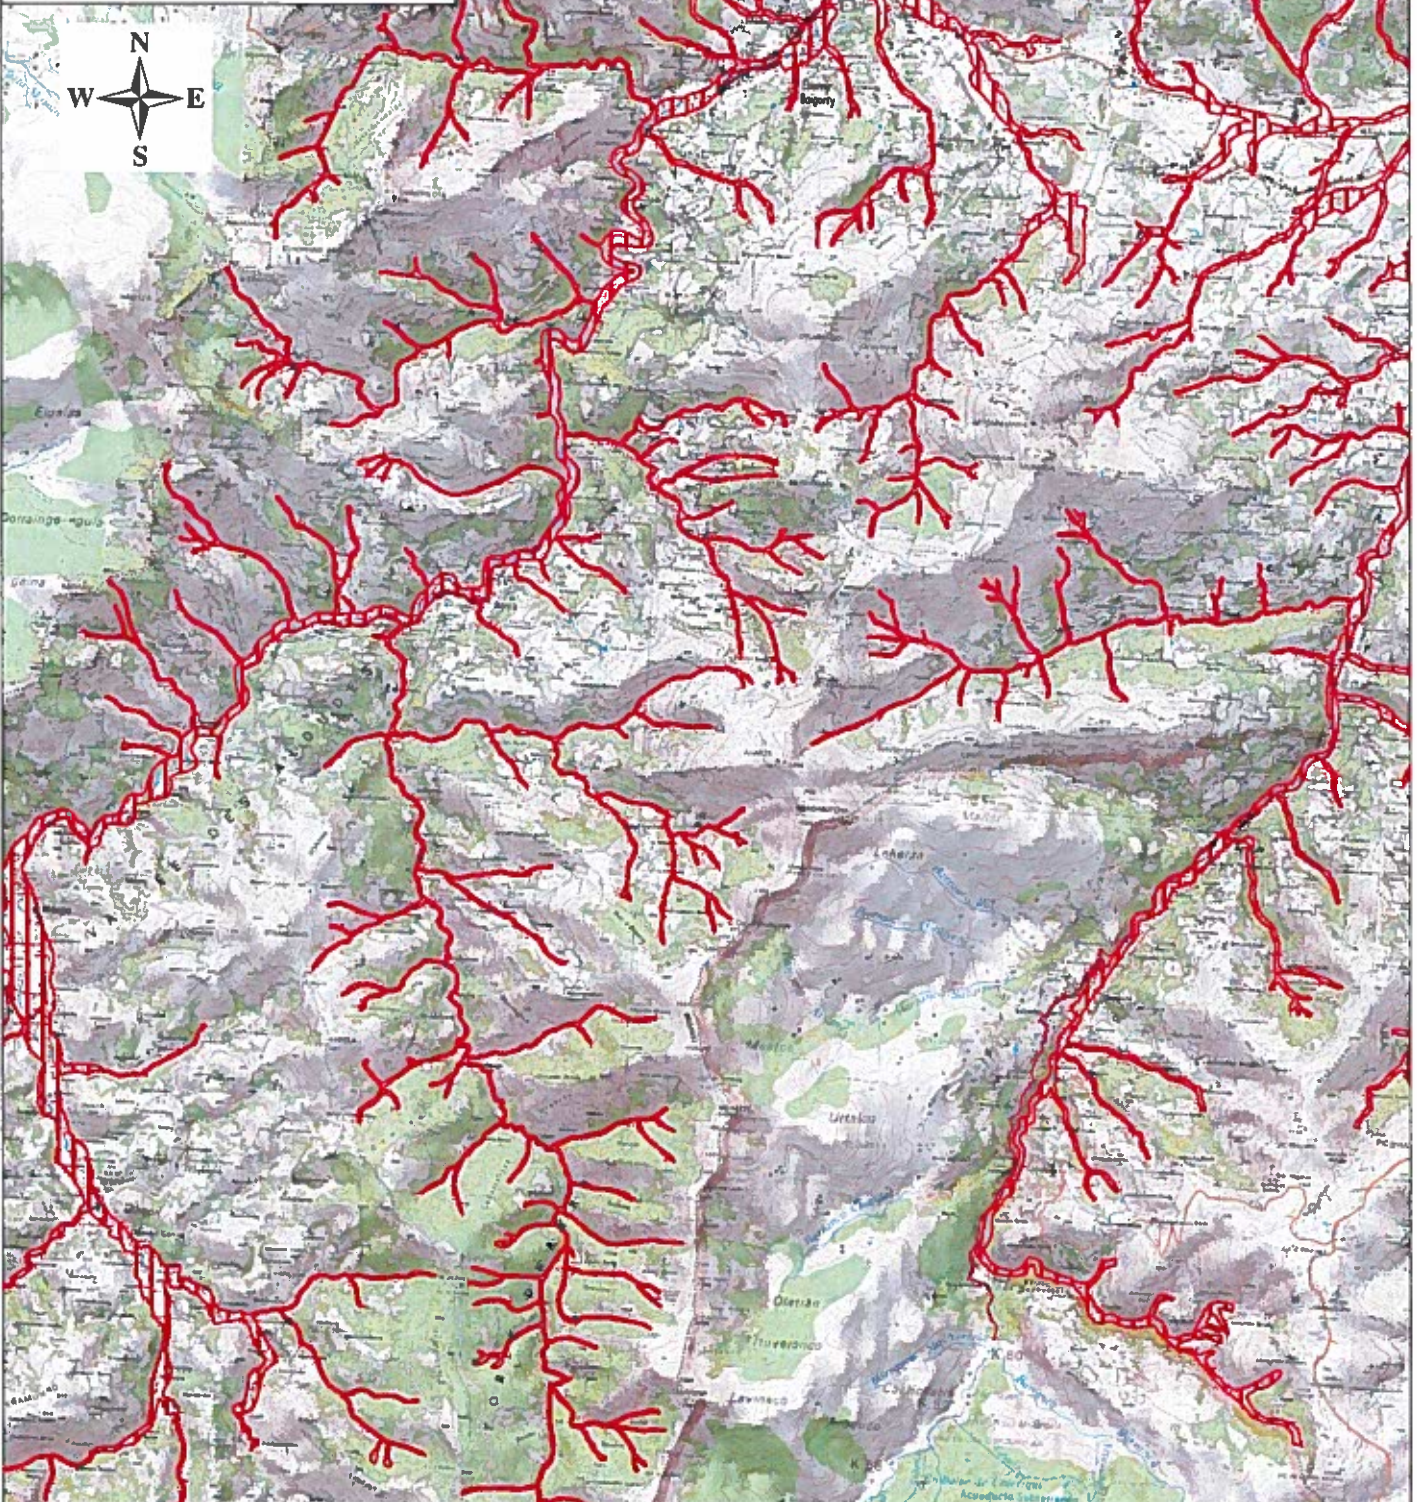

Site Natura 2000 La Nive

FR7200786 (Département des Pyrénées-Atlantiques, Région Aquitaine)

Carte n°7/9 (fond cartographique IGN Scan25) annexée à l'arrêté de désignation de la ZSC signé le :

Zone Spéciale de Conservation (ZSC)

0 500 1000 1500 2000

Echelle : 1/50 000 Mètres
Fond cartographique ©IGN, Scan25© 2012
Données DREAL Aquitaine
Document réalisé en Décembre 2014