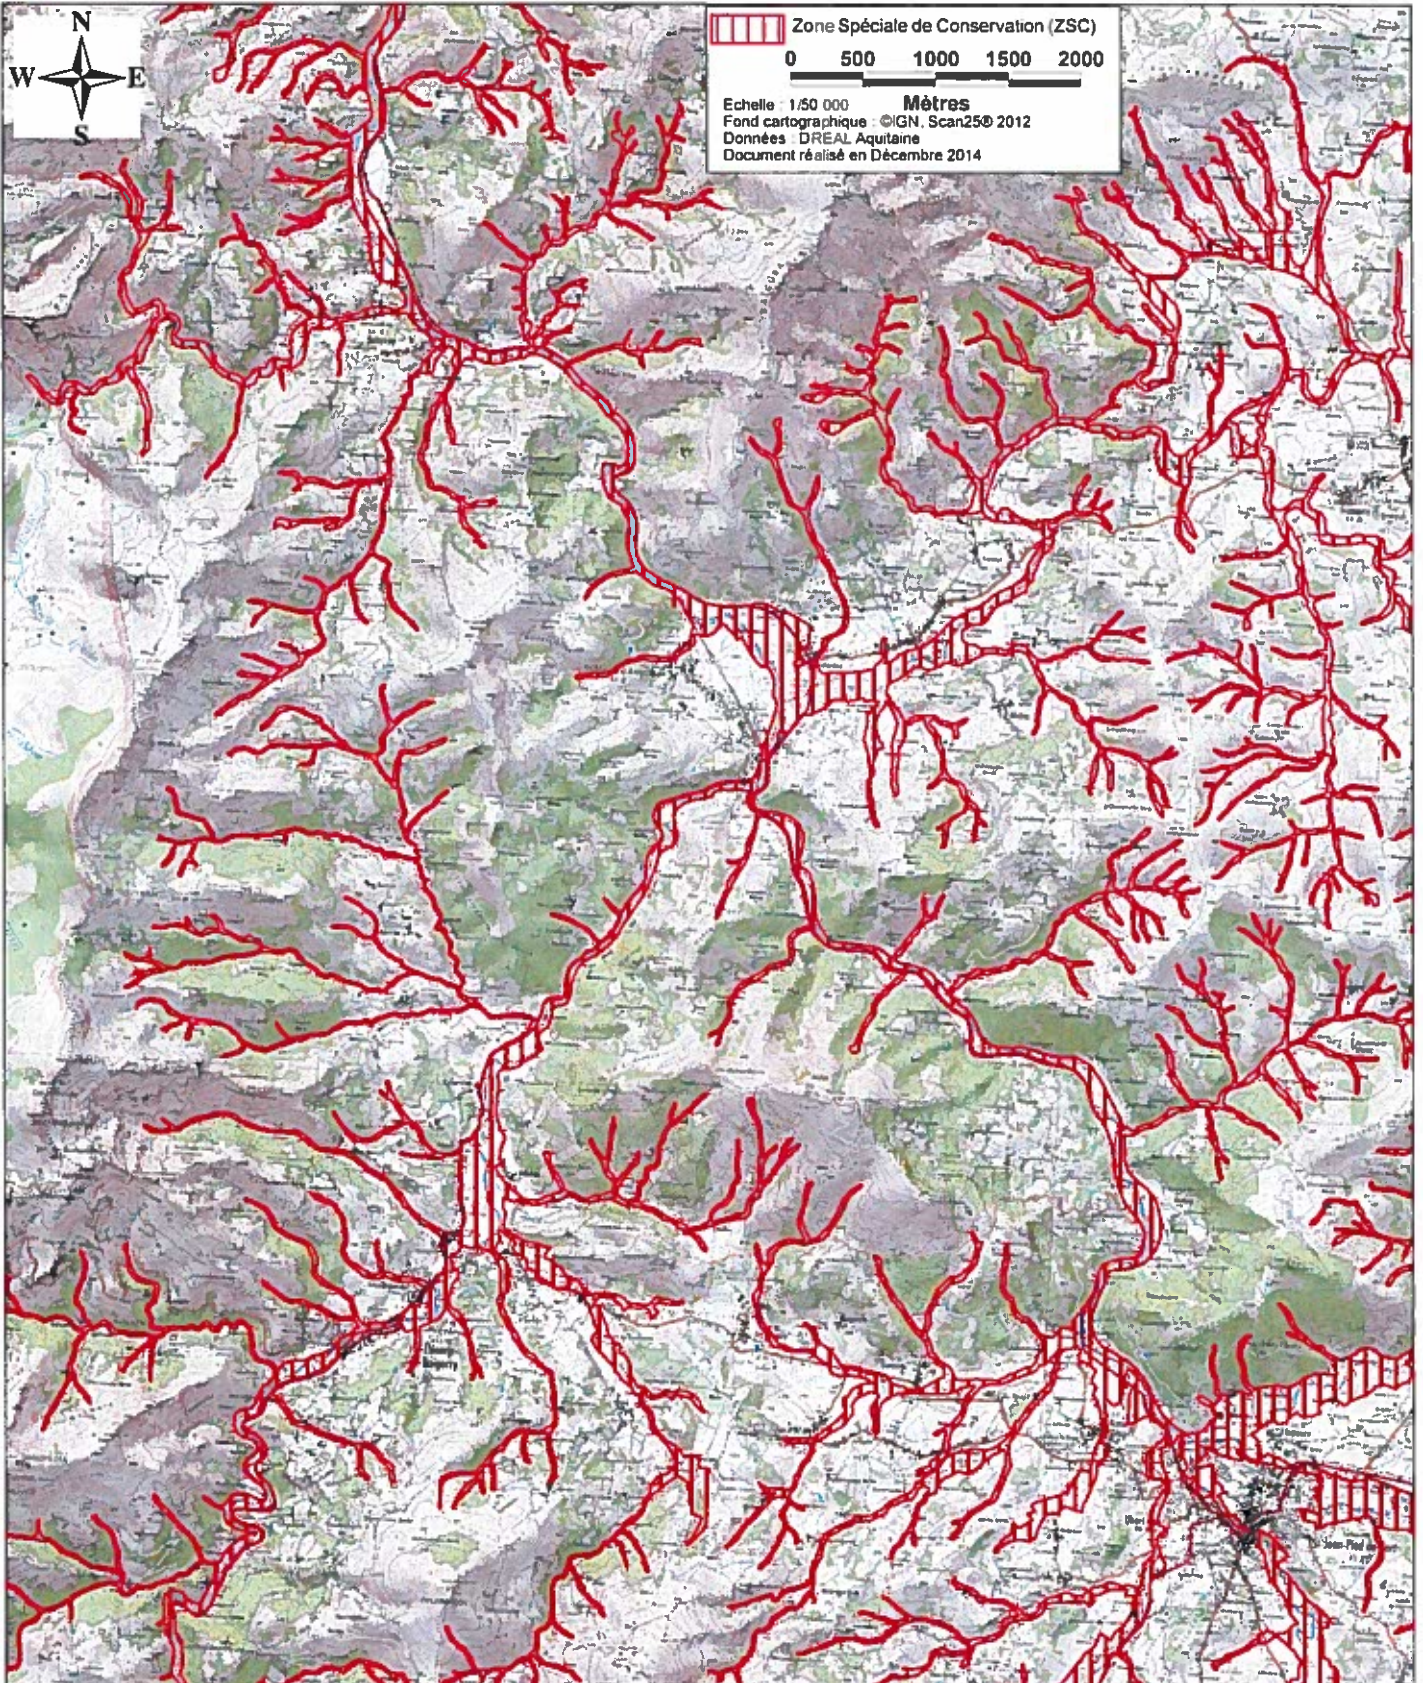

Carte n°4/9 (fond cartographique IGN Scan25) annexée à l'arrêté de désignation de la ZSC
signé le :

Site Natura 2000 La Nive

FR7200786 (Département des Pyrénées-Atlantiques, Région Aquitaine)

Carte n°5/9 (fond cartographique IGN Scan25) annexée à l'arrêté de désignation de la ZSC
signé le :