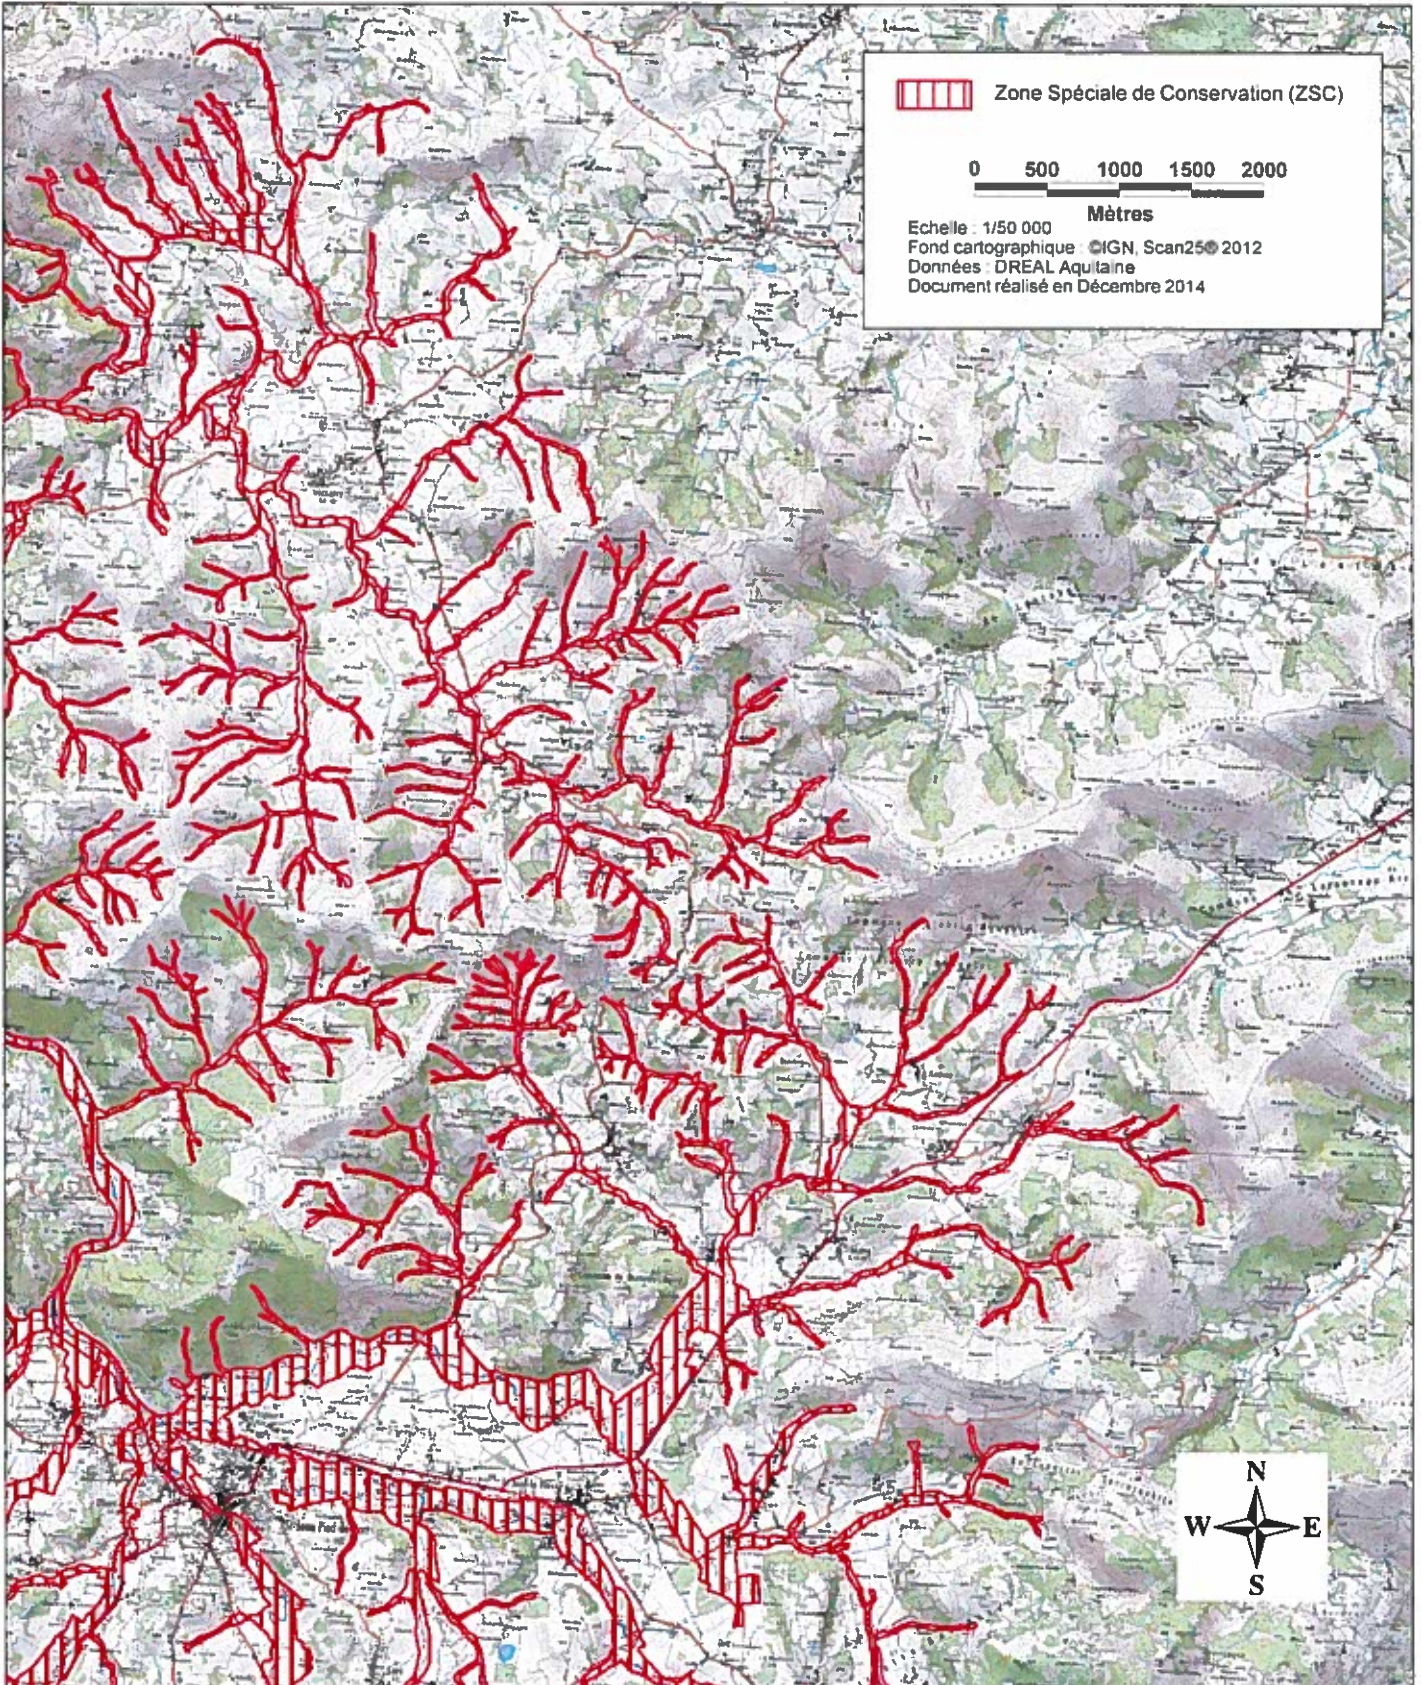

 Zone Spéciale de Conservation (ZSC)

0 500 1000 1500 2000

Mètres

Echelle : 1/50 000

Fond cartographique ©IGN, Scan25© 2012

Données DREAL Aquitaine

Document réalisé en Décembre 2014

Ministère
de l'écologie,
du Développement
durable
et de l'énergie