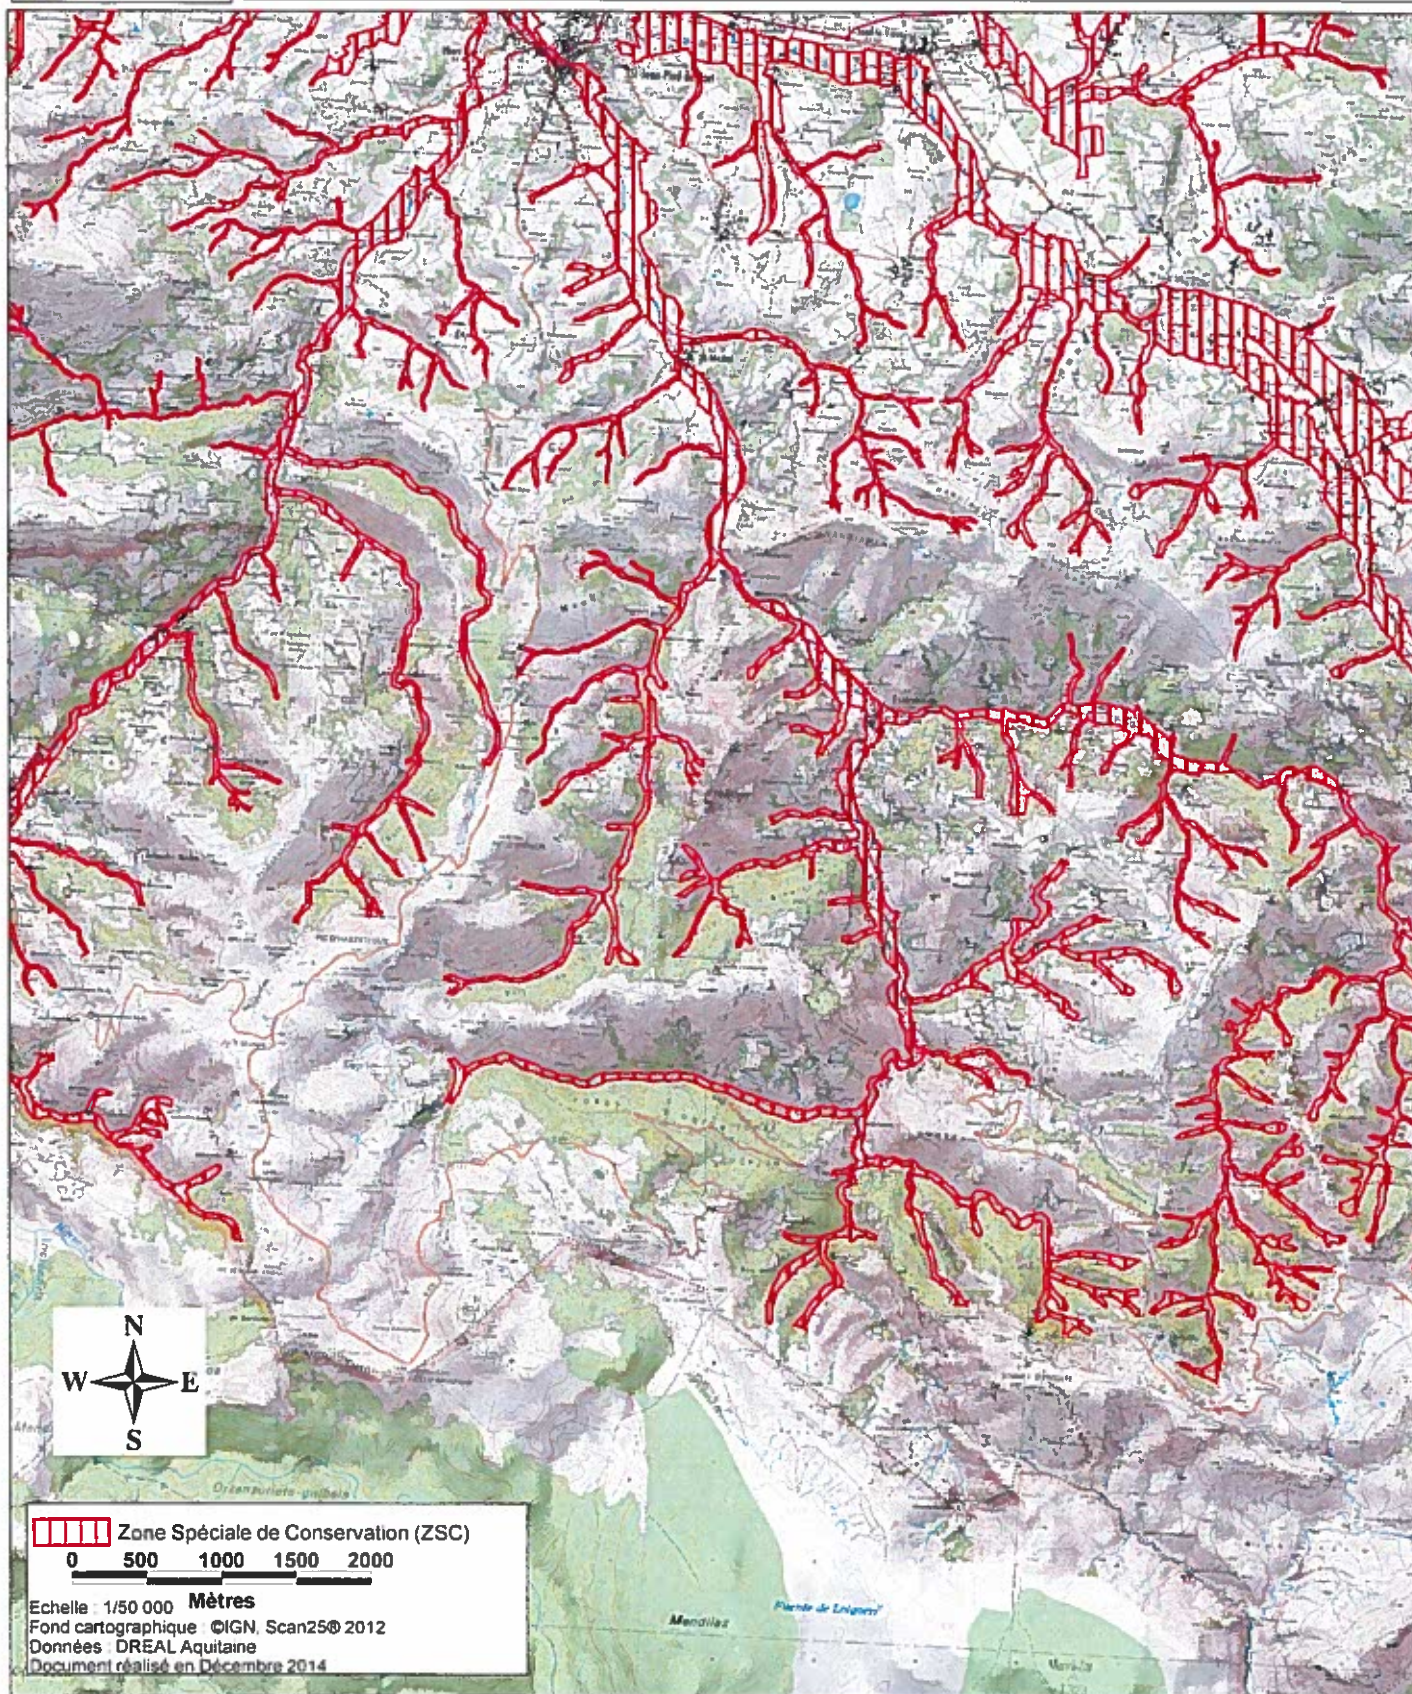

Site Natura 2000 La Nive

FR7200786 (Département des Pyrénées-Atlantiques, Région Aquitaine)

Carte n°8/9 (fond cartographique IGN Scan100) annexée à l'arrêté de désignation de la ZSC
signé le :