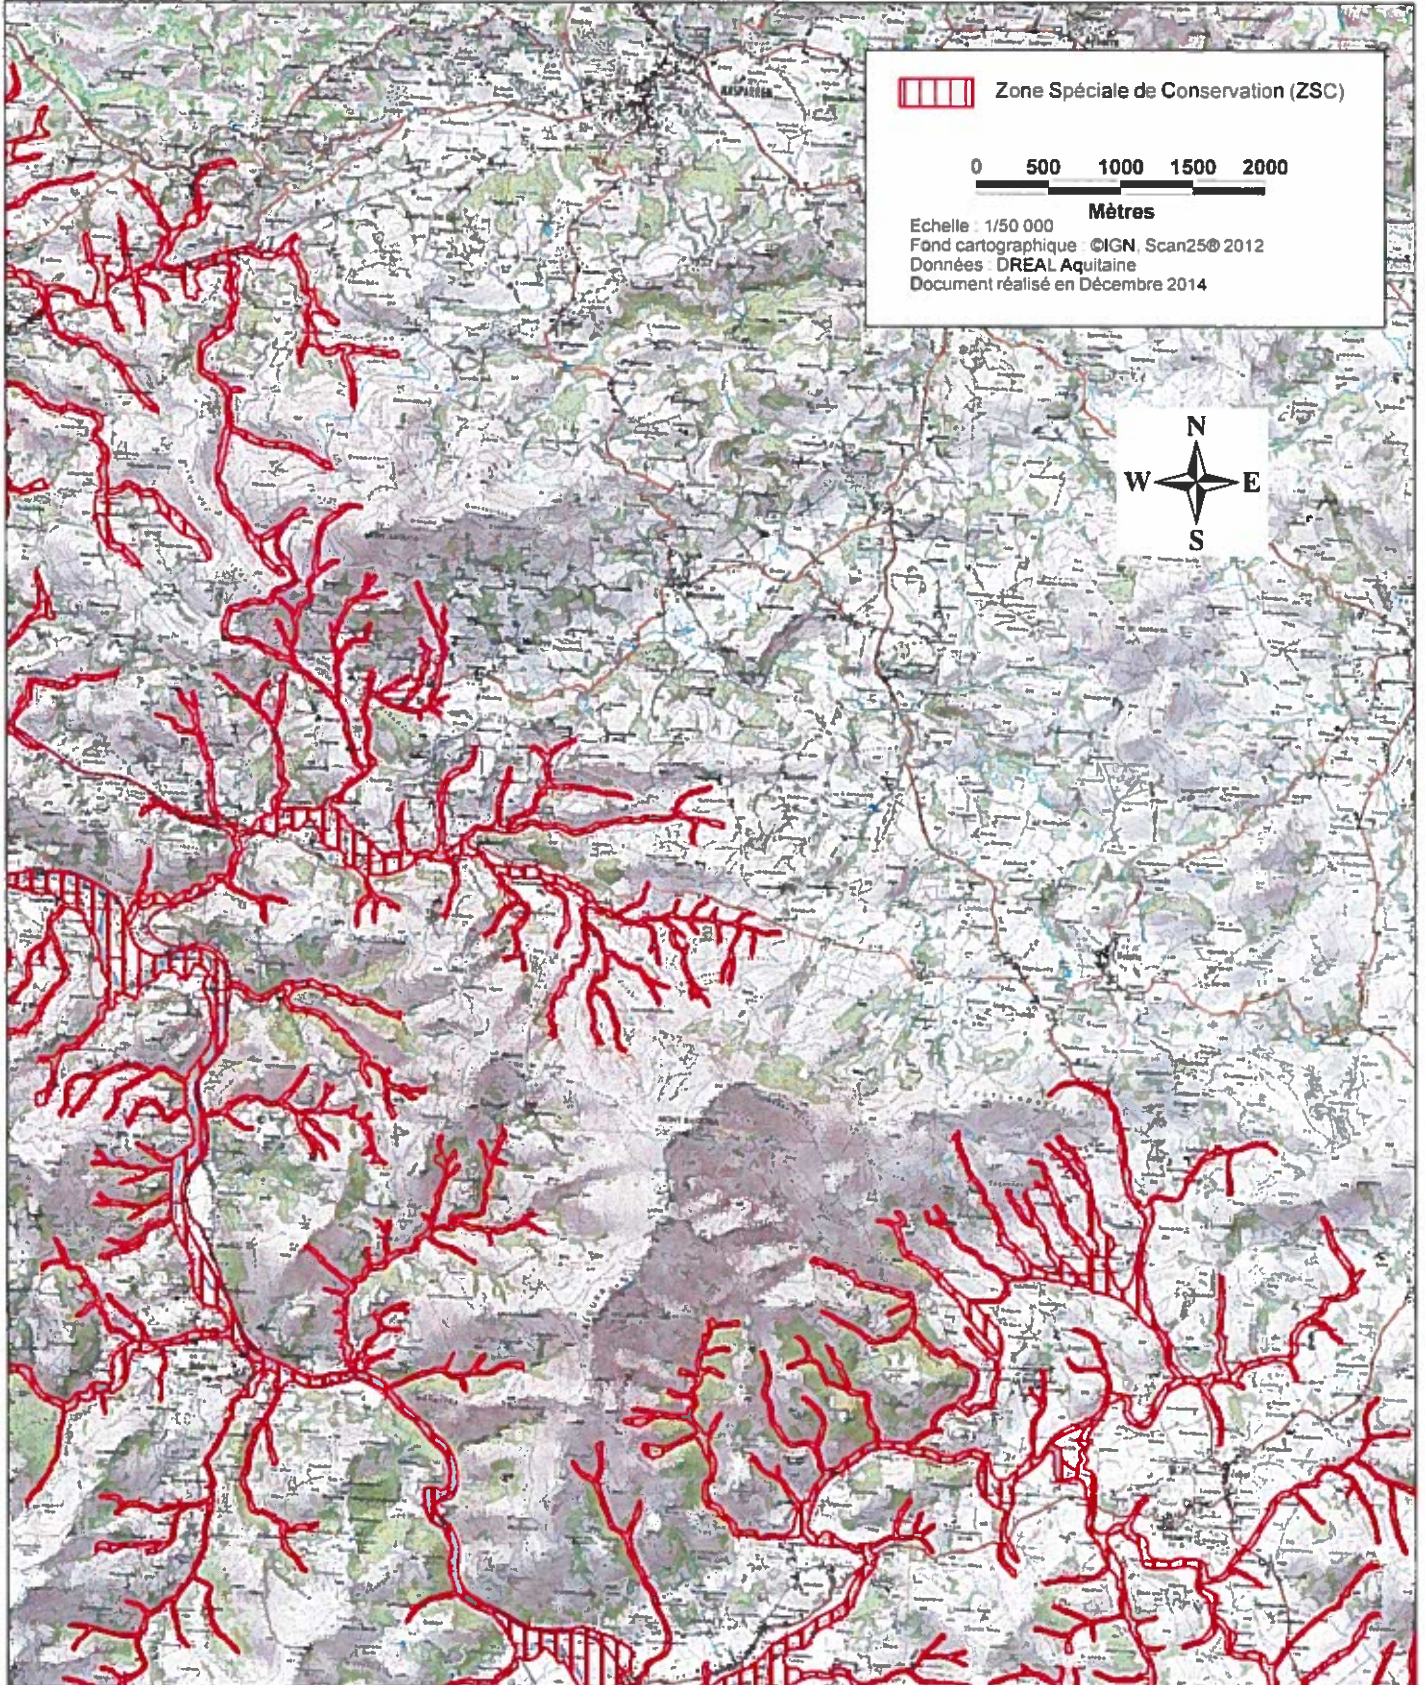

Site Natura 2000 La Nive

FR7200786 (Département des Pyrénées-Atlantiques, Région Aquitaine)

Carte n°3/9 (fond cartographique IGN Scan25) annexée à l'arrêté de désignation de la ZSC
signé le :