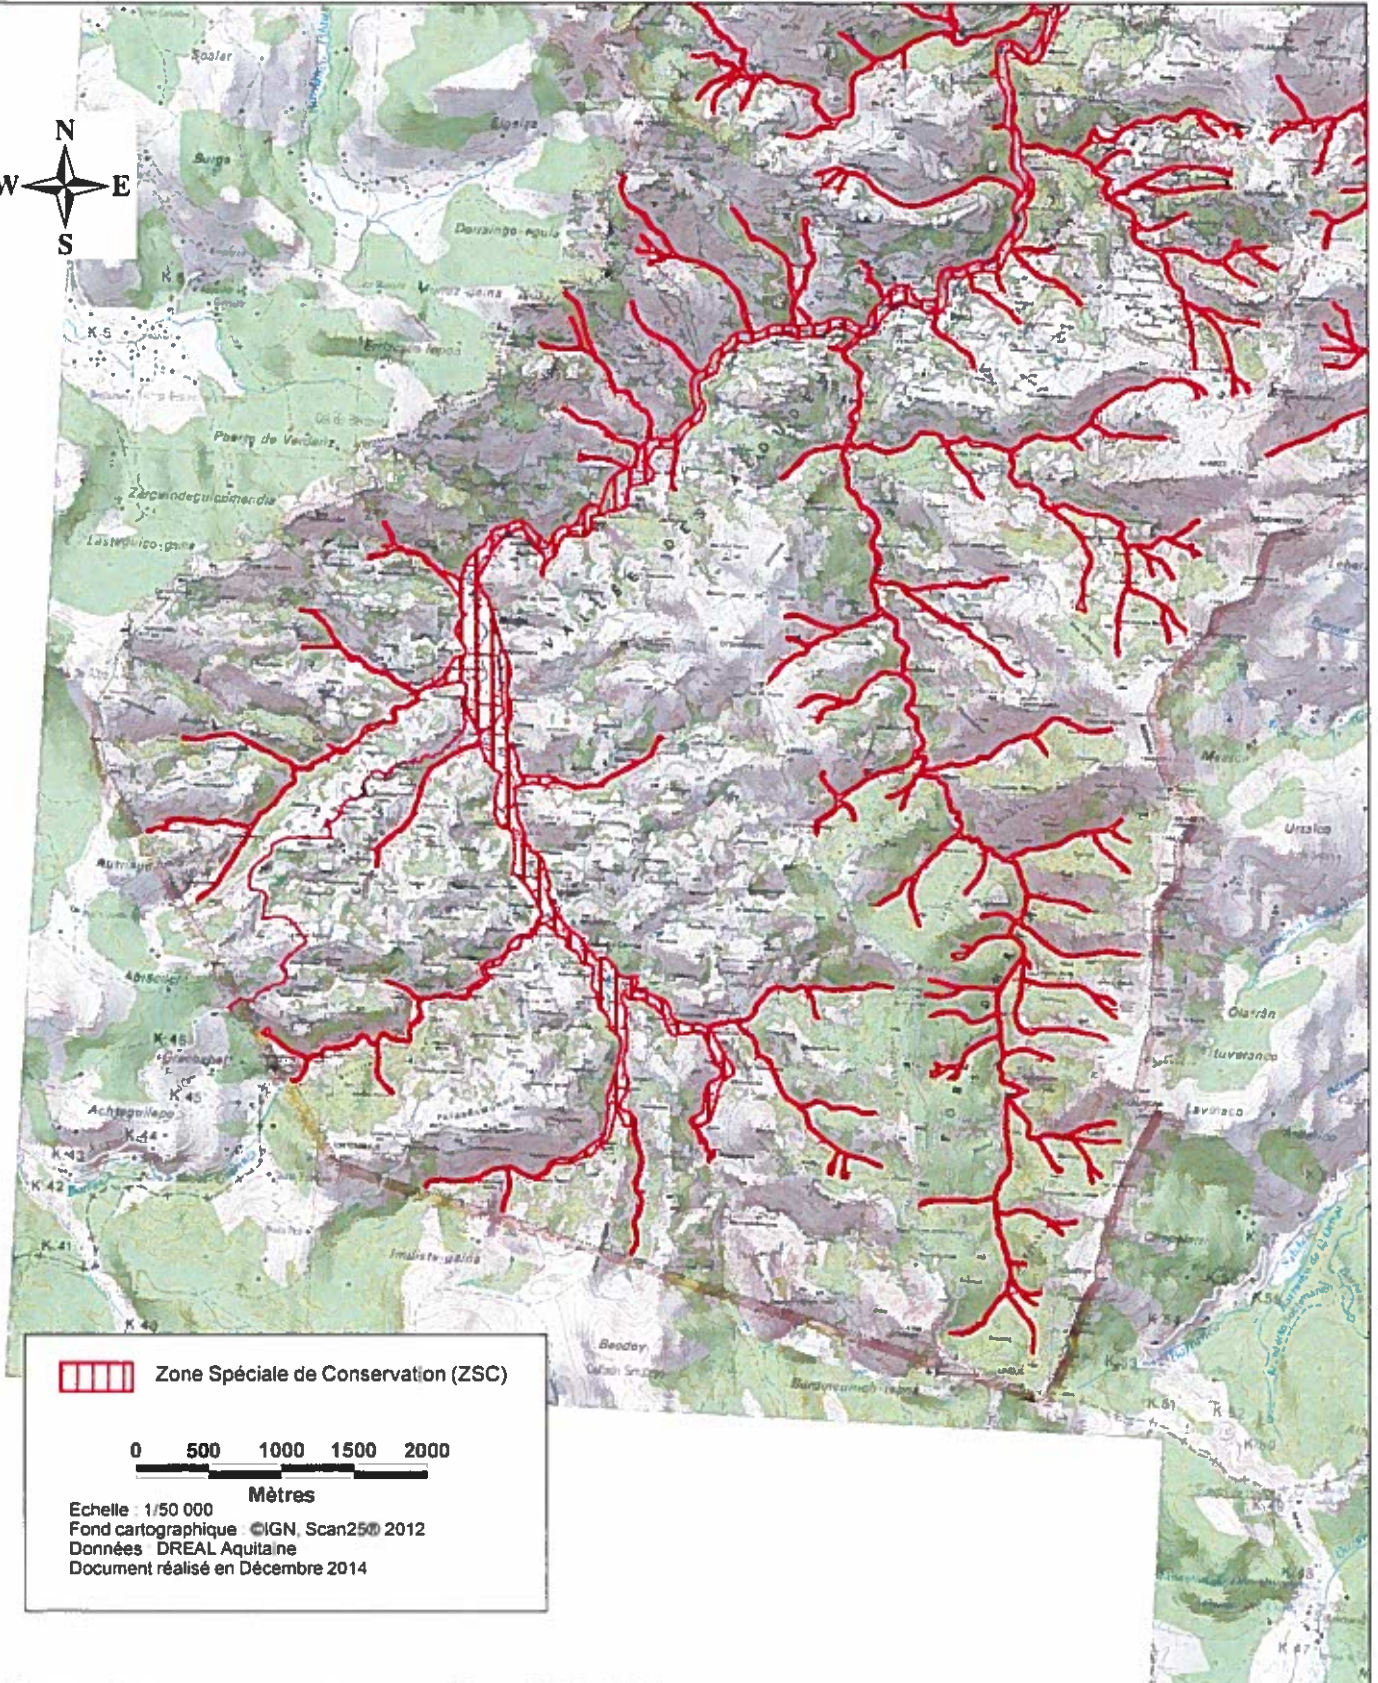

Ministère
de l'écologie,
du Développement
durable
et de l'énergie

Site Natura 2000 La Nive

FR7200786 (Département des Pyrénées-Atlantiques, Région Aquitaine)

Carte n°6/9 (fond cartographique IGN Scan25) annexée à l'arrêté de désignation de la ZSC
signé le :