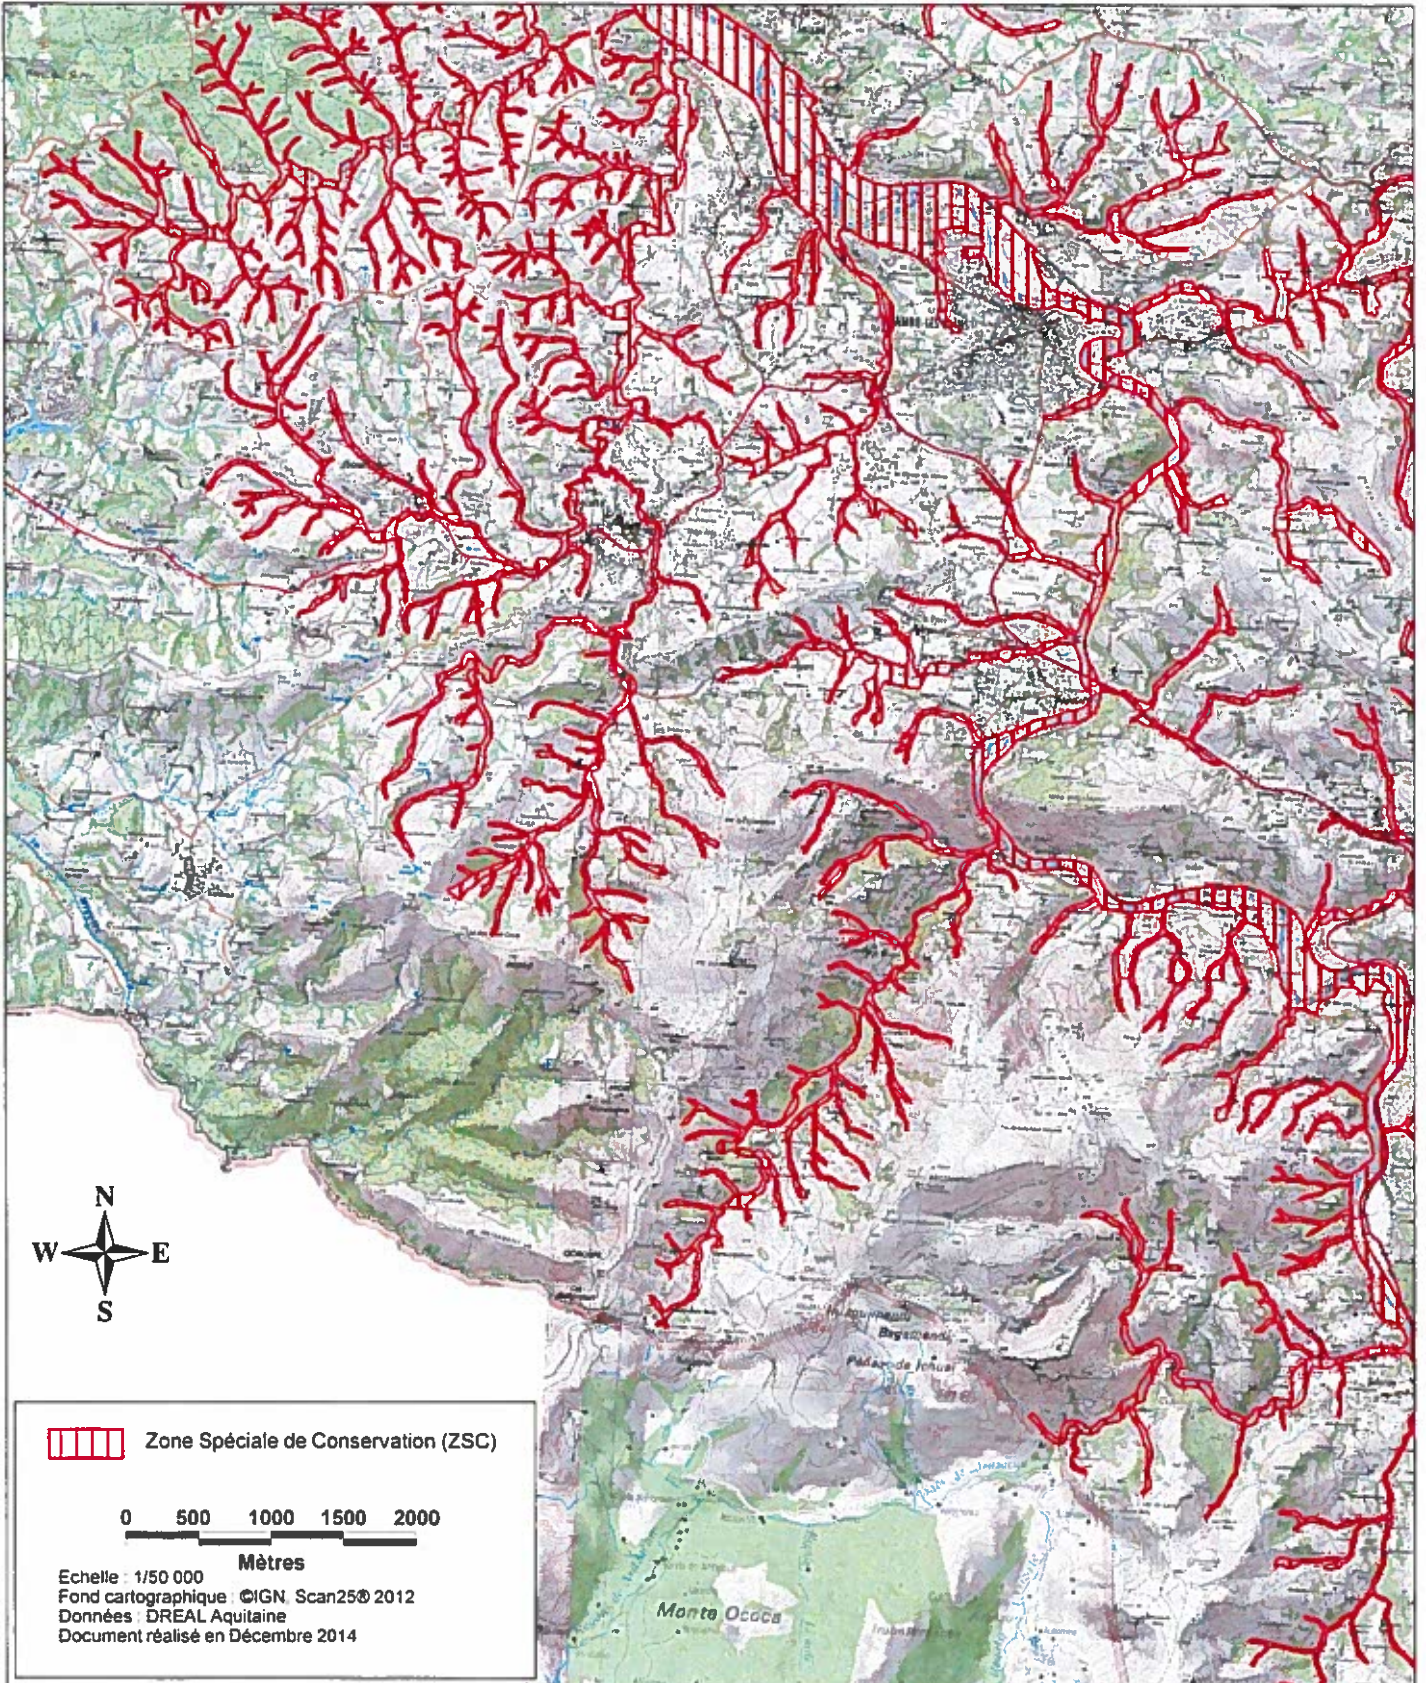

Ministère
de l'écologie,
du Développement
durable
et de l'énergie

Site Natura 2000 La Nive

FR7200786 (Département des Pyrénées-Atlantiques, Région Aquitaine)

Carte n° 1/9 (fond cartographique IGN Scan25) annexée à l'arrêté de désignation de la ZSC
signé le :

Site Natura 2000 La Nive

FR7200786 (Département des Pyrénées-Atlantiques, Région Aquitaine)

Carte n°2/9 (fond cartographique IGN Scan25) annexée à l'arrêté de désignation de la ZSC
signé le :

Site Natura 2000 La Nive

Carte n°4/9 (fond cartographique IGN Scan25) annexée à l'arrêté de désignation de la ZSC
signé le :

Site Natura 2000 La Nive

FR7200786 (Département des Pyrénées-Atlantiques, Région Aquitaine)

Carte n°5/9 (fond cartographique IGN Scan25) annexée à l'arrêté de désignation de la ZSC
signé le :

0 500 1000 1500 2000

Echelle : 1/50 000 Mètres
Fond cartographique ©IGN, Scan25© 2012
Données DREAL Aquitaine
Document réalisé en Décembre 2014

Site Natura 2000 La Nive

FR7200786 (Département des Pyrénées-Atlantiques, Région Aquitaine)