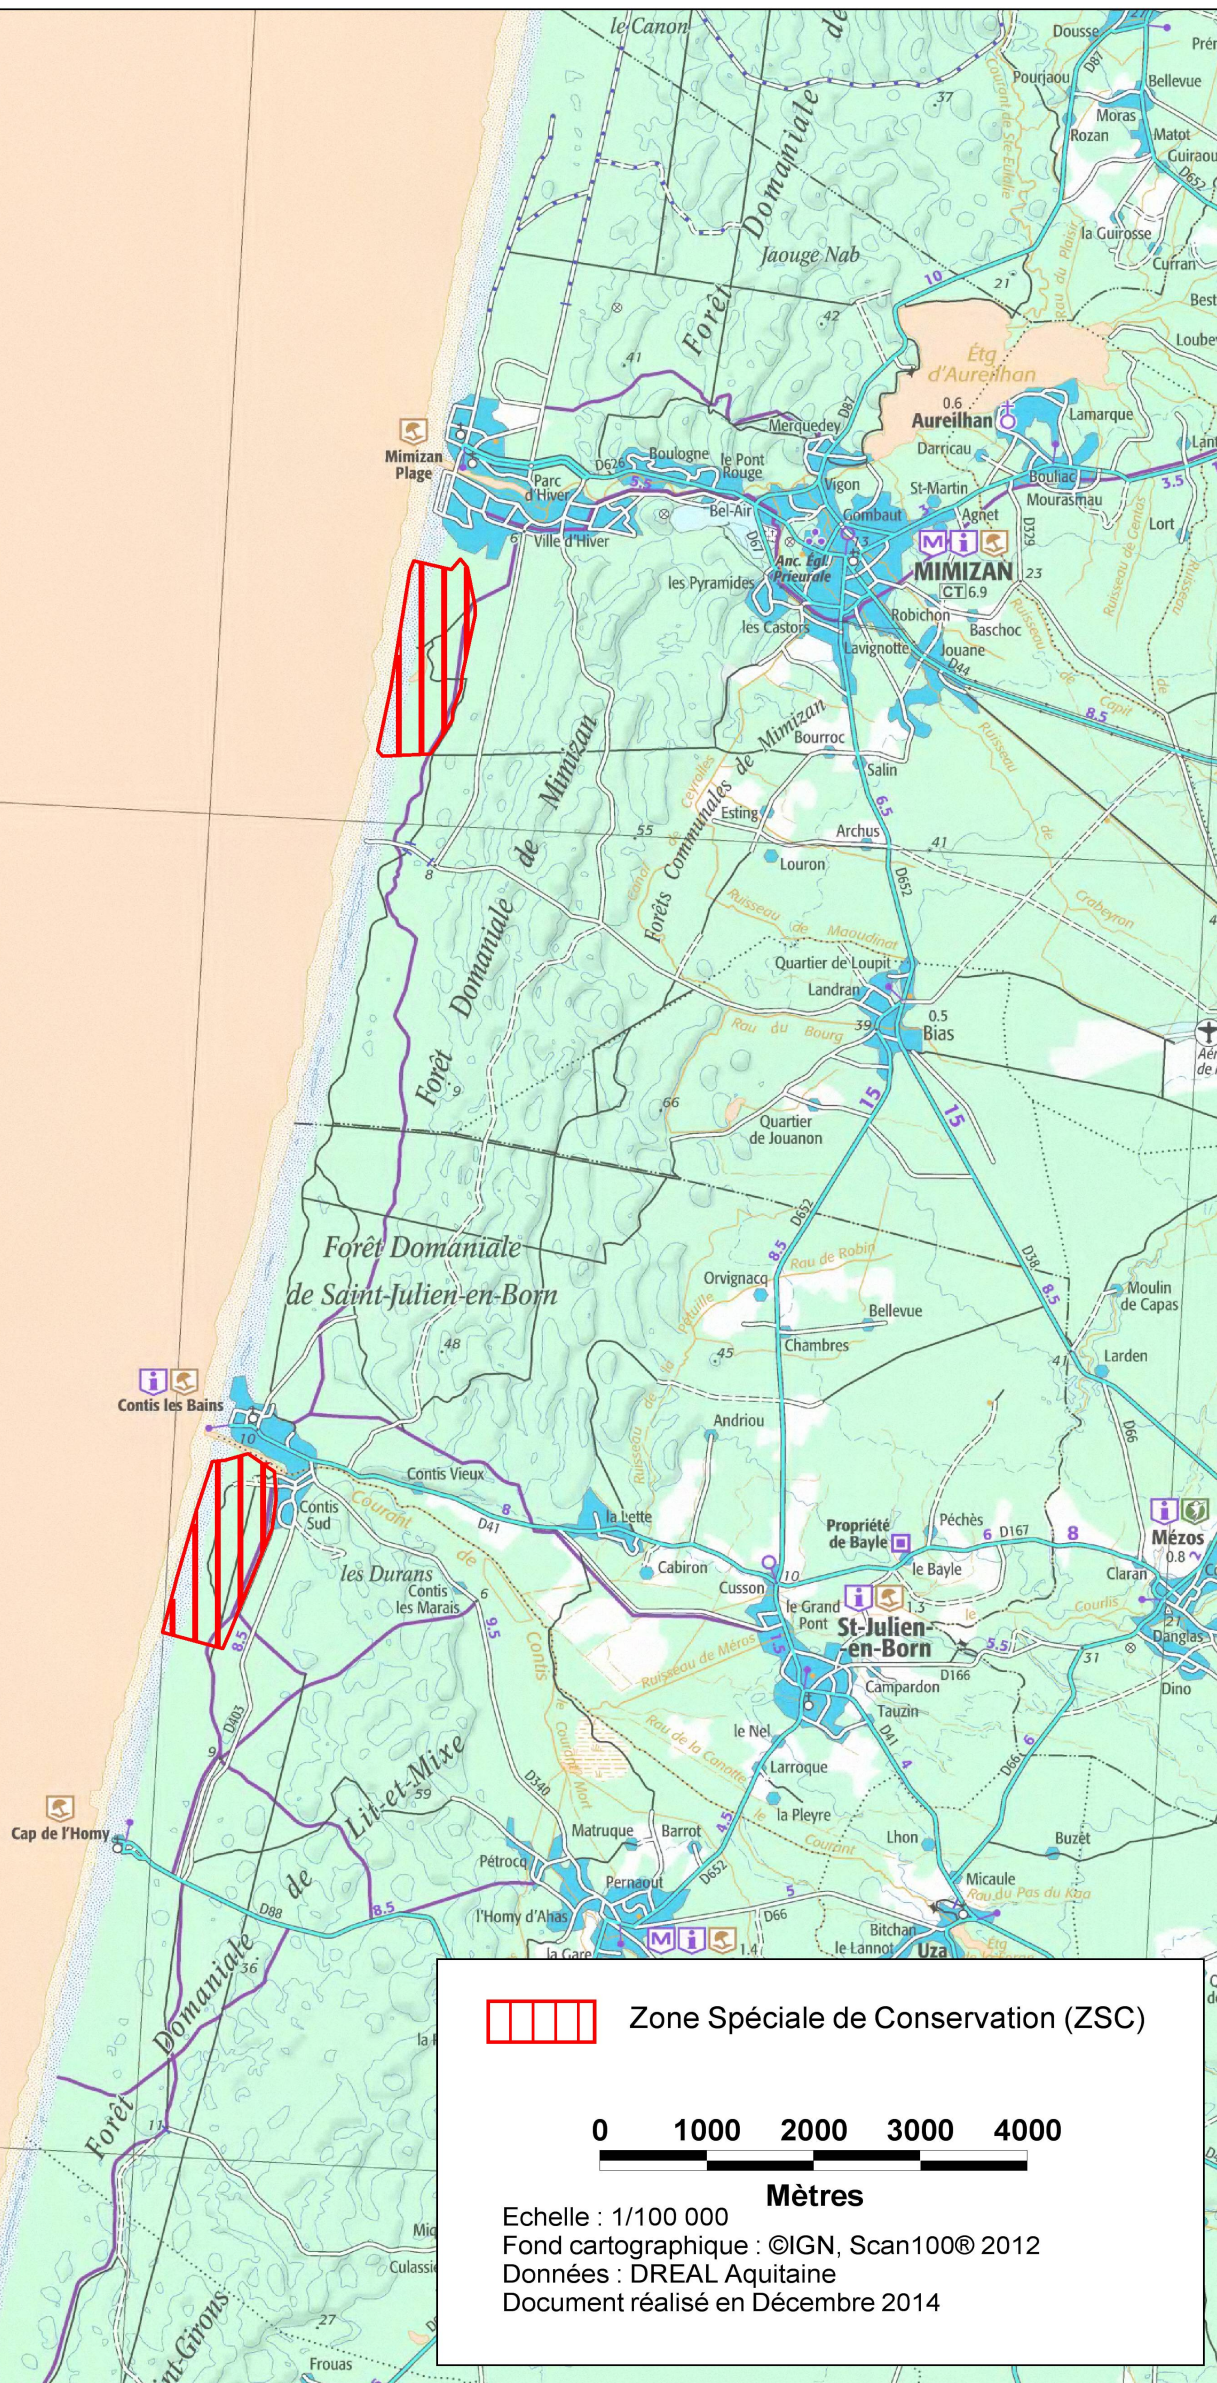

Liberté • Égalité • Fraternité
RÉPUBLIQUE FRANÇAISE

Site Natura 2000 Dunes modernes du littoral landais de Mimizan plage au Vieux Boucau

FR7200711 (Département des Landes, Région Aquitaine)

Carte n°1/2 (fond cartographique IGN Scan100) annexée à l'arrêté de désignation de la ZSC
signé le :

É
O
C
É

 Zone Spéciale de Conservation (ZSC)

Mètres

Echelle : 1/100 000
Fond cartographique : ©IGN, Scan100© 2012
Données : DREAL Aquitaine
Document réalisé en Décembre 2014