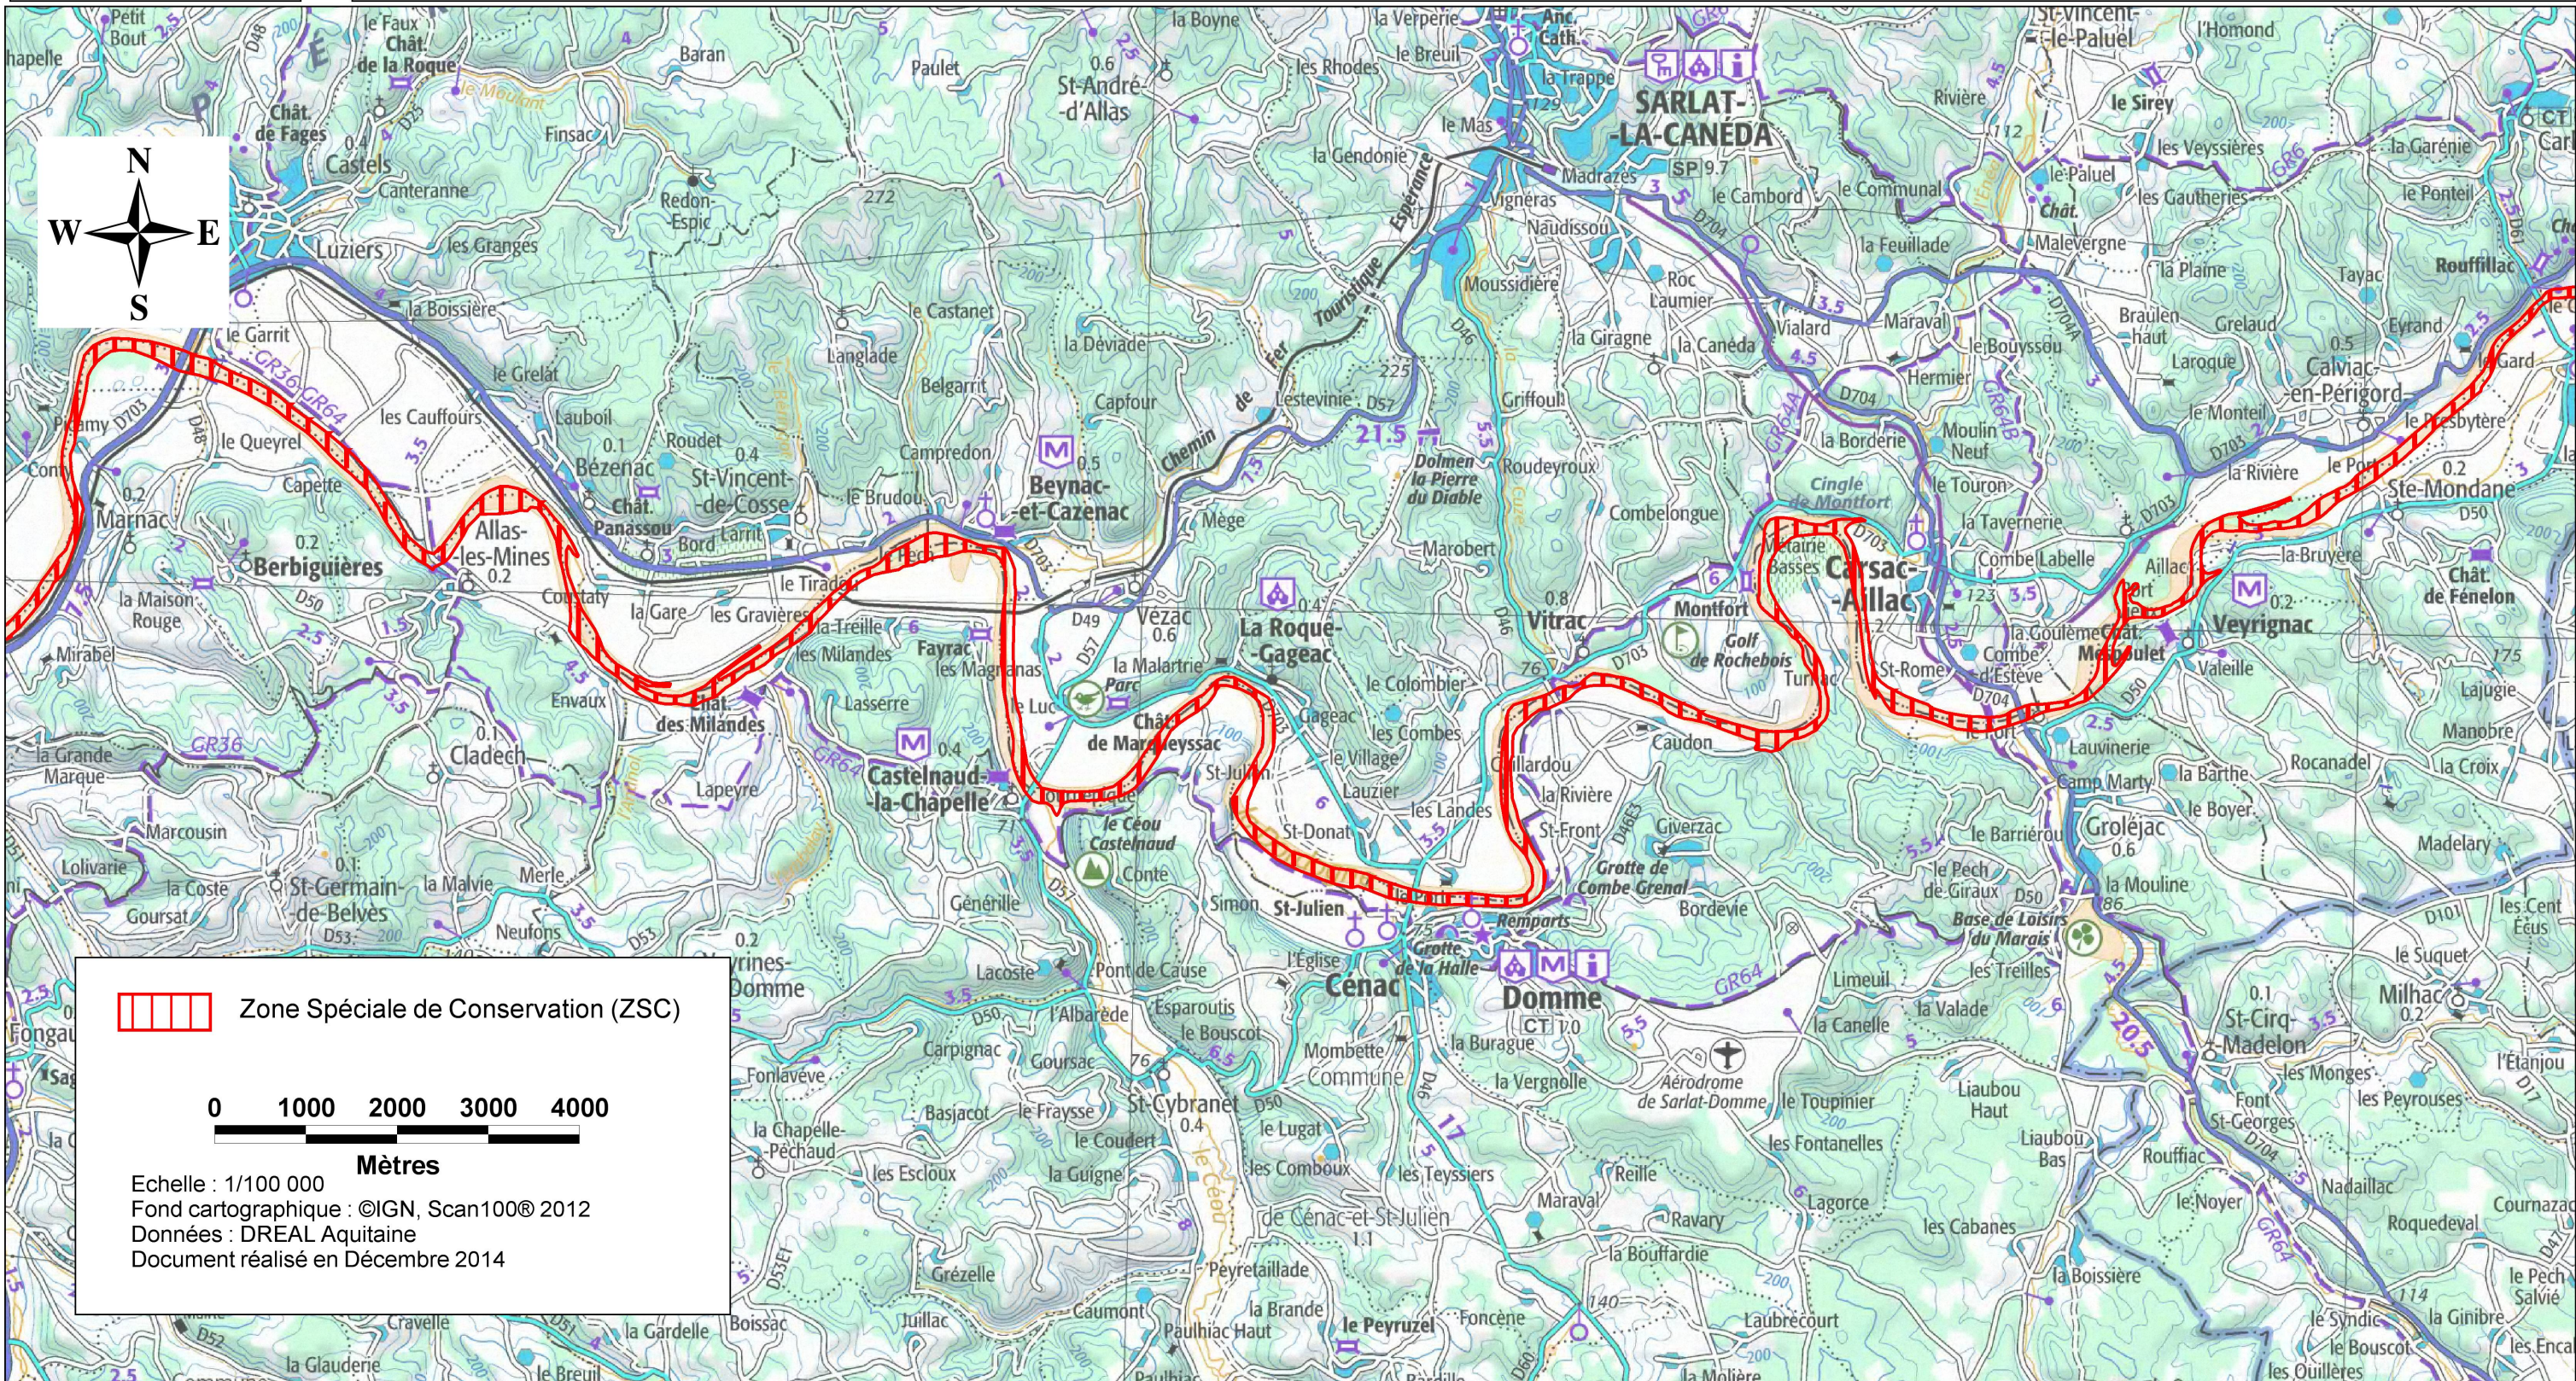

Liberté • Égalité • Fraternité  
RÉPUBLIQUE FRANÇAISE

Ministère  
de l'Écologie,  
du Développement  
durable  
et de l'Énergie

### Site Natura 2000 La Dordogne

FR7200660 (Département de la Dordogne, Région Aquitaine)

Carte n°8/9 (fond cartographique IGN Scan100) annexée à l'arrêté de désignation de la ZSC  
signé le :

 Zone Spéciale de Conservation (ZSC)

Mètres

Echelle : 1/100 000  
Fond cartographique : ©IGN, Scan100® 2012  
Données : DREAL Aquitaine  
Document réalisé en Décembre 2014