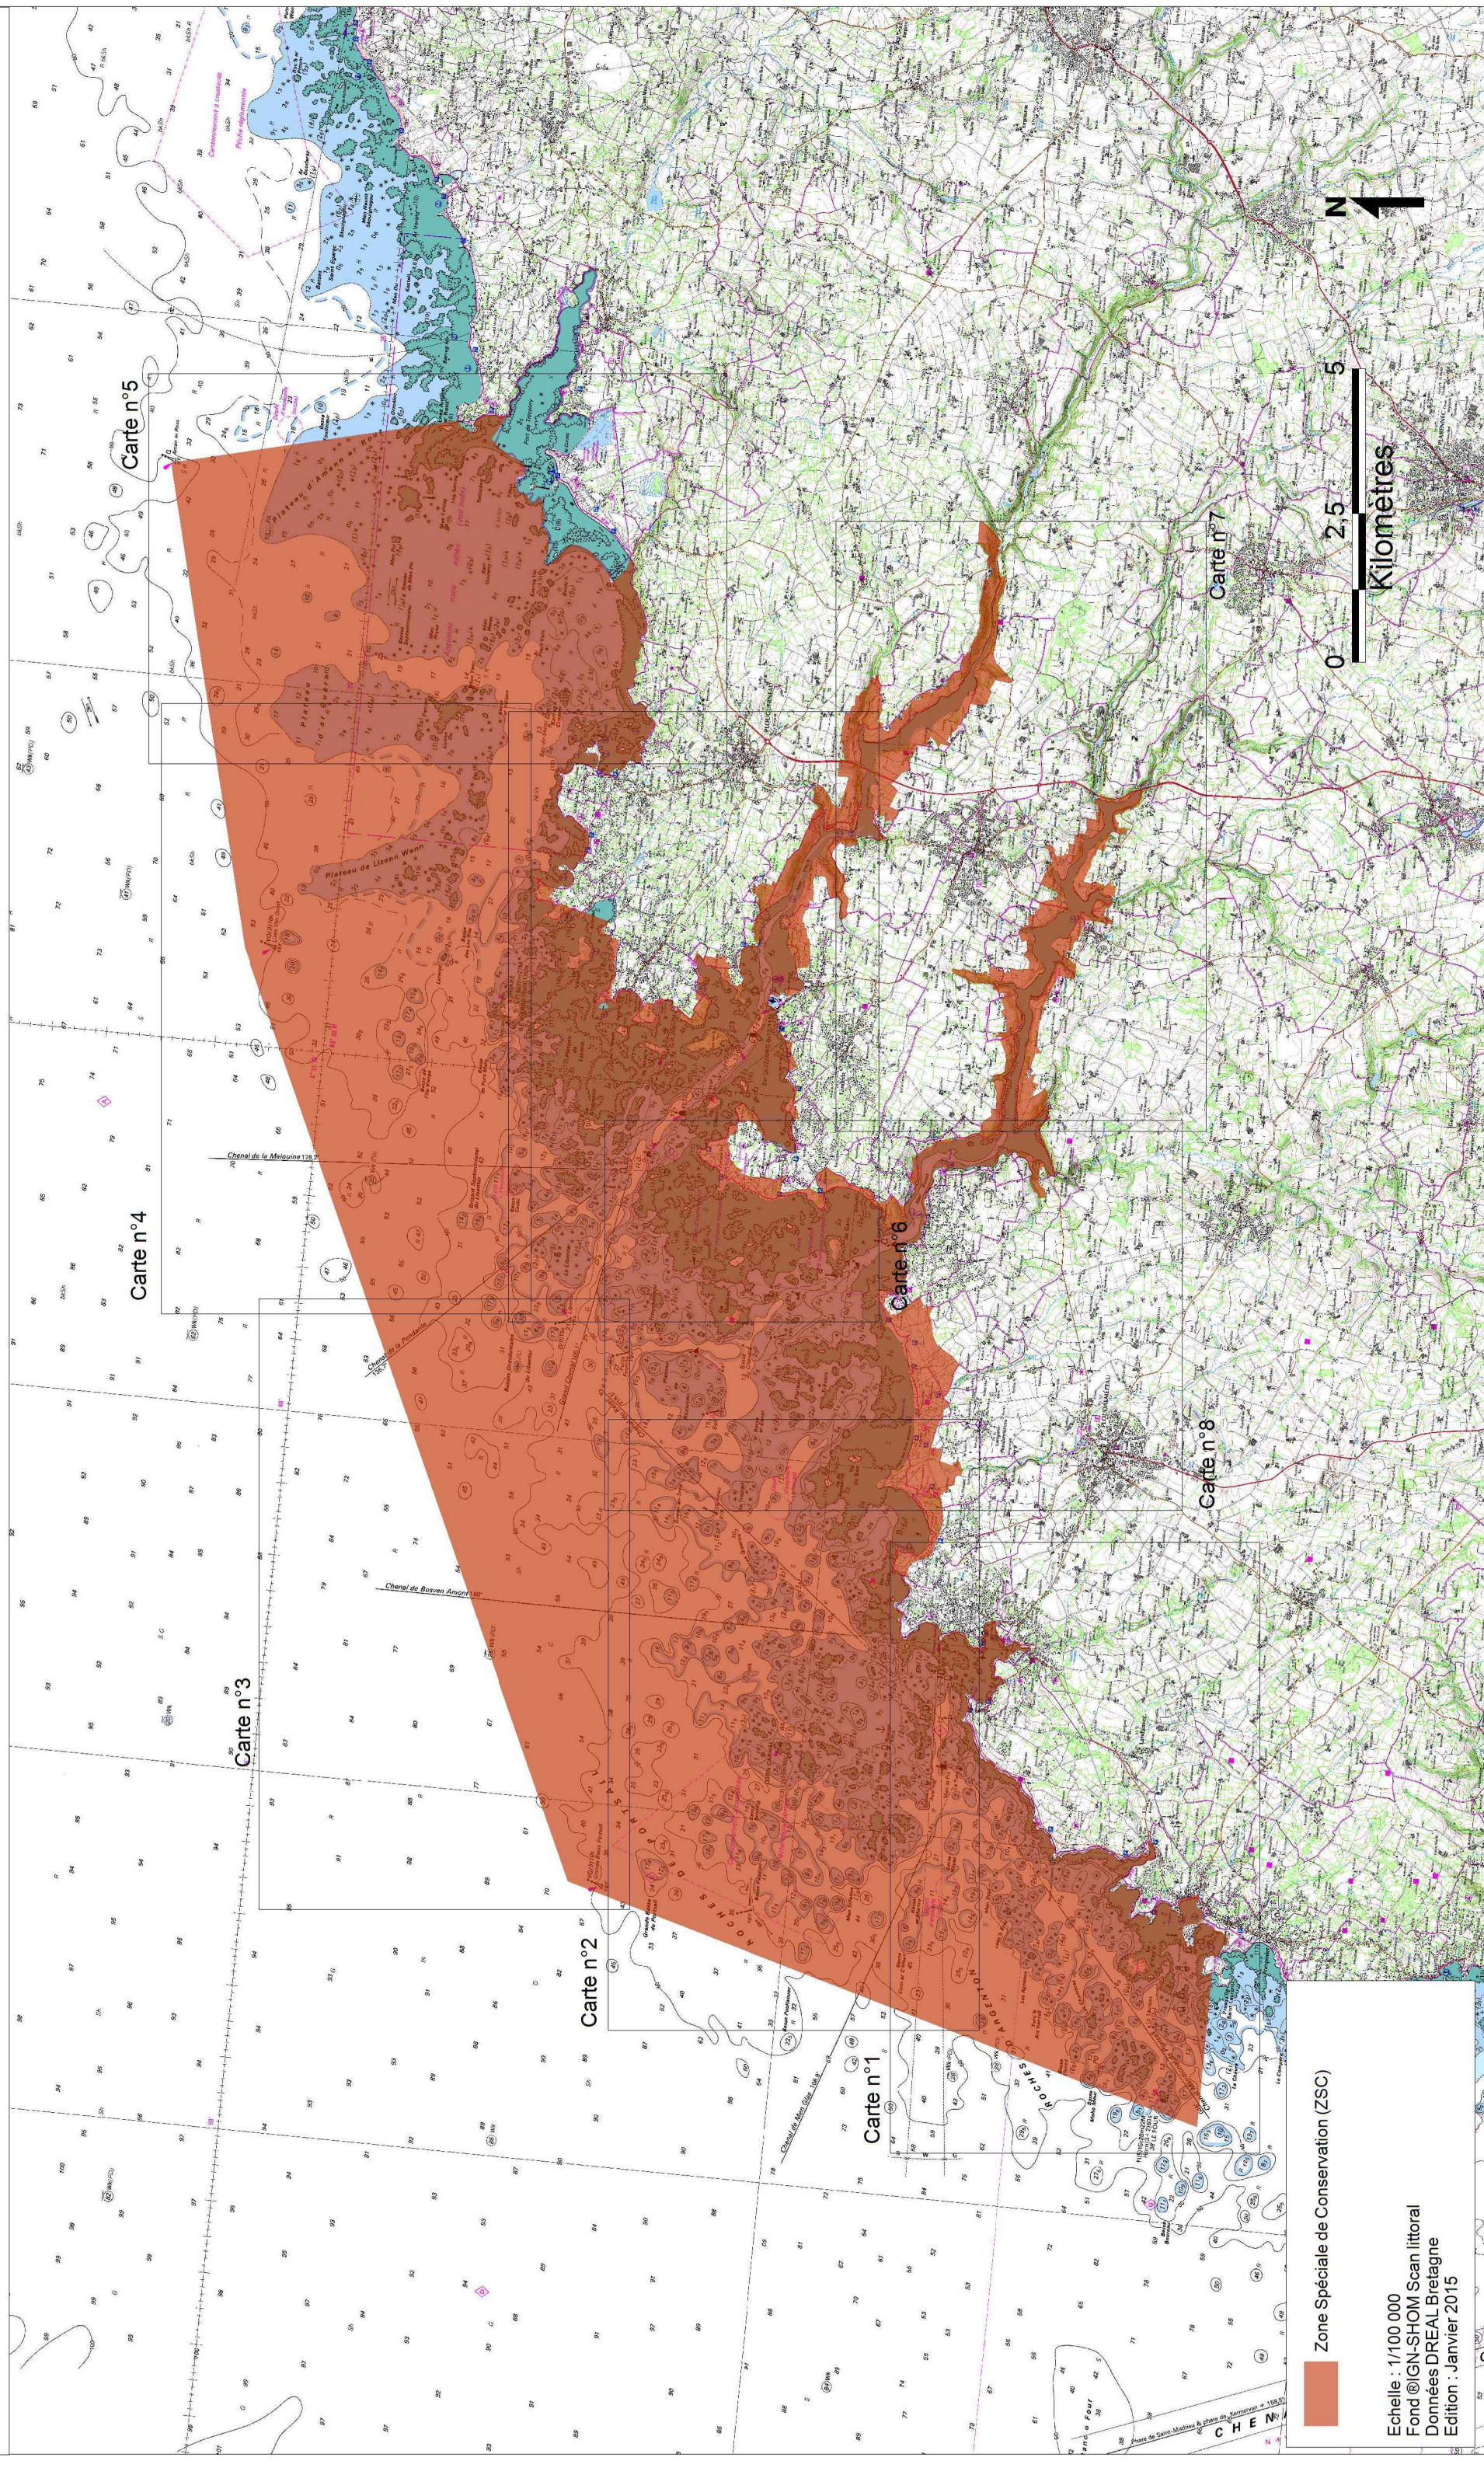

**Site Natura 2000 ABERS - COTES DES LEGENDES ( ZSC )**  
**Zone spéciale de conservation FR5300017**  
**( Département du Finistère, région Bretagne )**

**Carte d'assemblage au 1/100 000 et 8 cartes au 1/25 000 annexées à l'arrêté de désignation de la ZSC signées le :**

 Zone Spéciale de Conservation (ZSC)