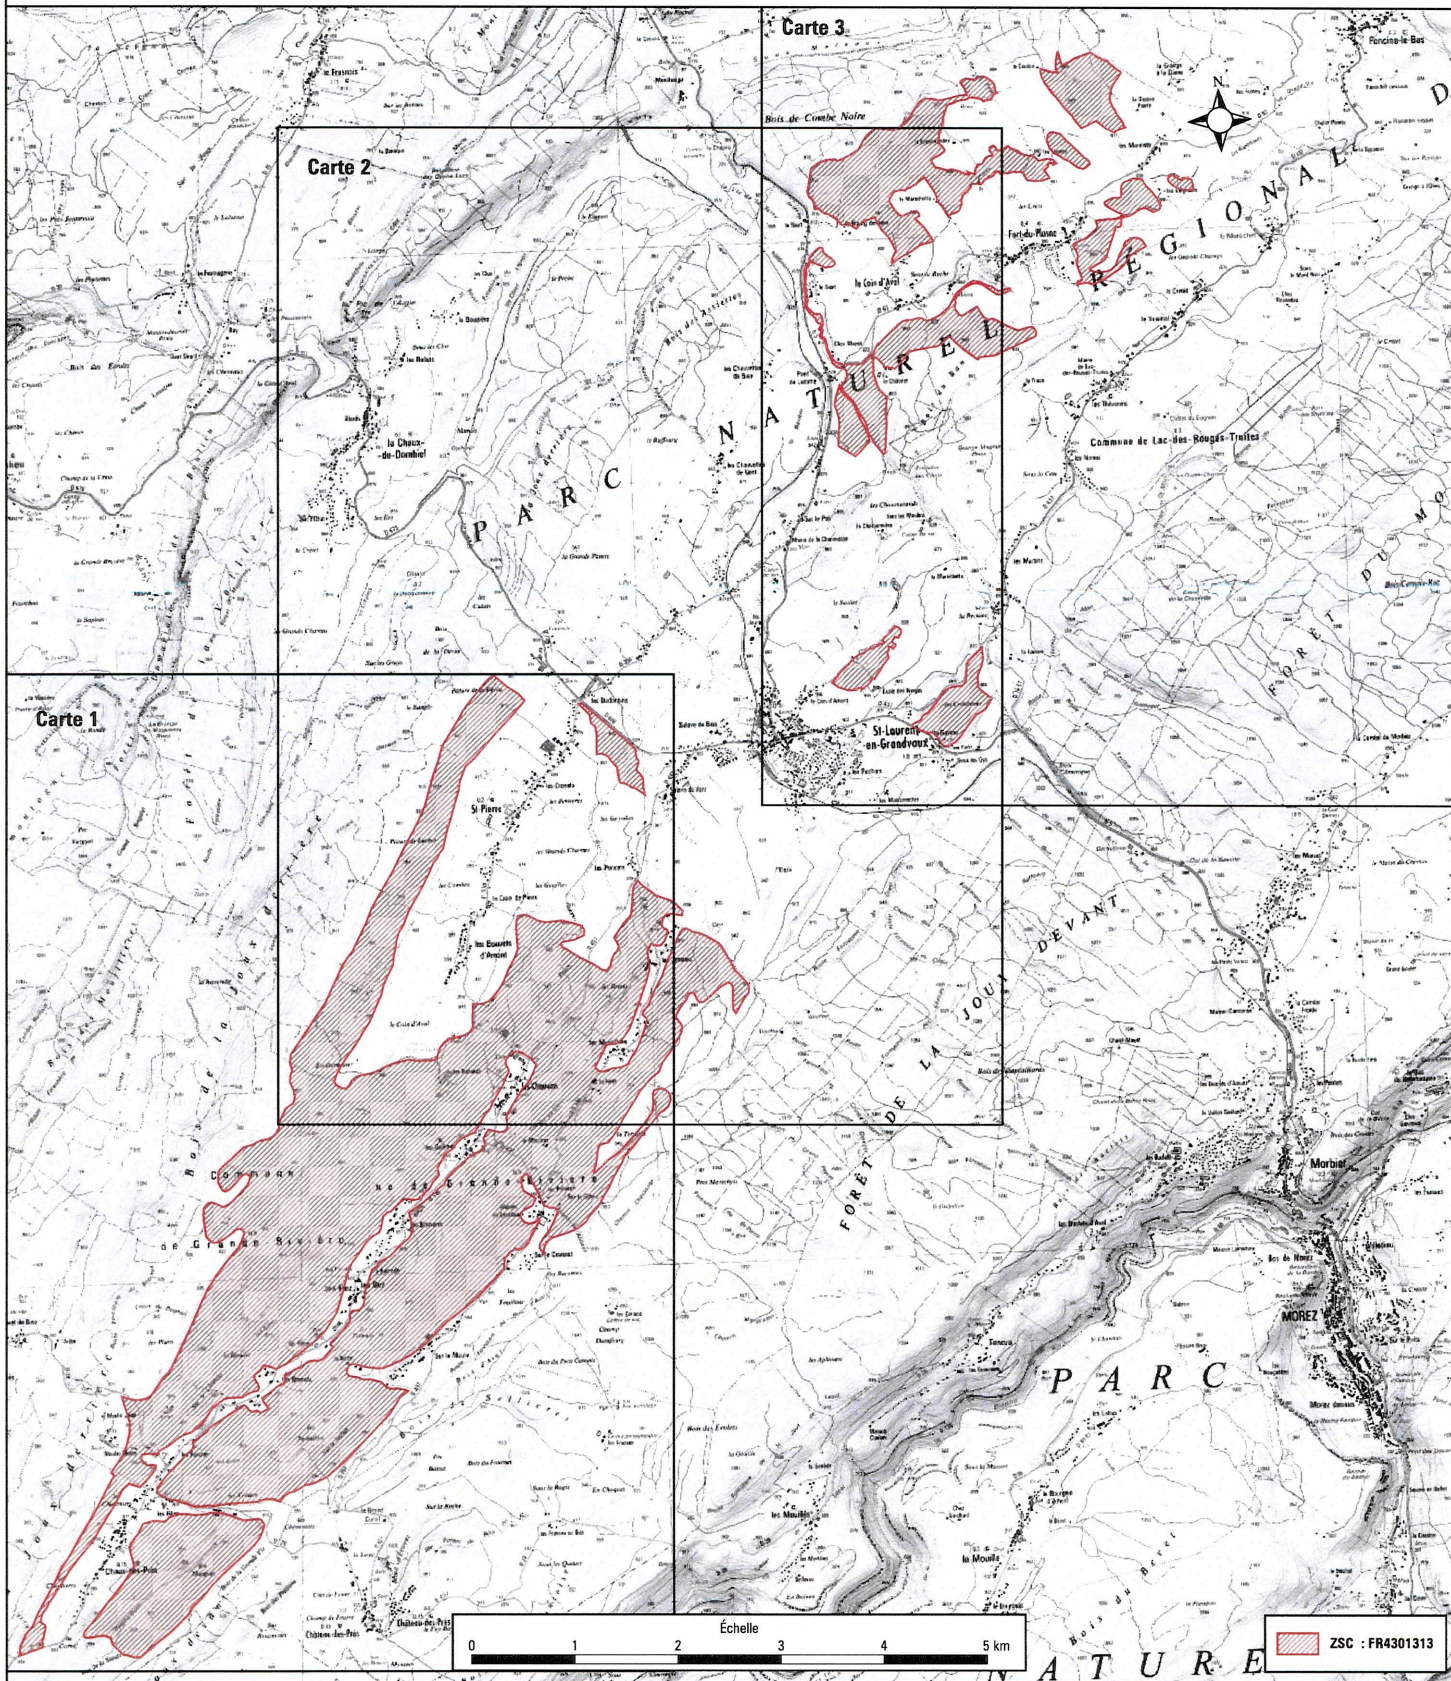

SITE NATURA 200 «GRANDVAUX»
Zone spéciale de conservation FR4301313
(Jura)

carte d'assemblage au 1/50000 et 3 cartes au 1/25 000 annexées à l'arrêté de désignation du site Natura 2000

Signées le :

SITE NATURA 2000 «GRANDVAUX»
Zone spéciale de conservation FR4301313
(Jura)

carte 1/3 au 1/25 000

SITE NATURA 200 «GRANDVAUX»
Zone spéciale de conservation FR4301313
(Jura)

carte 2/3 au 1/25 000

SITE NATURA 200 «GRANDVAUX»
Zone spéciale de conservation FR4301313
(Jura)

carte 3/3 au 1/25 000