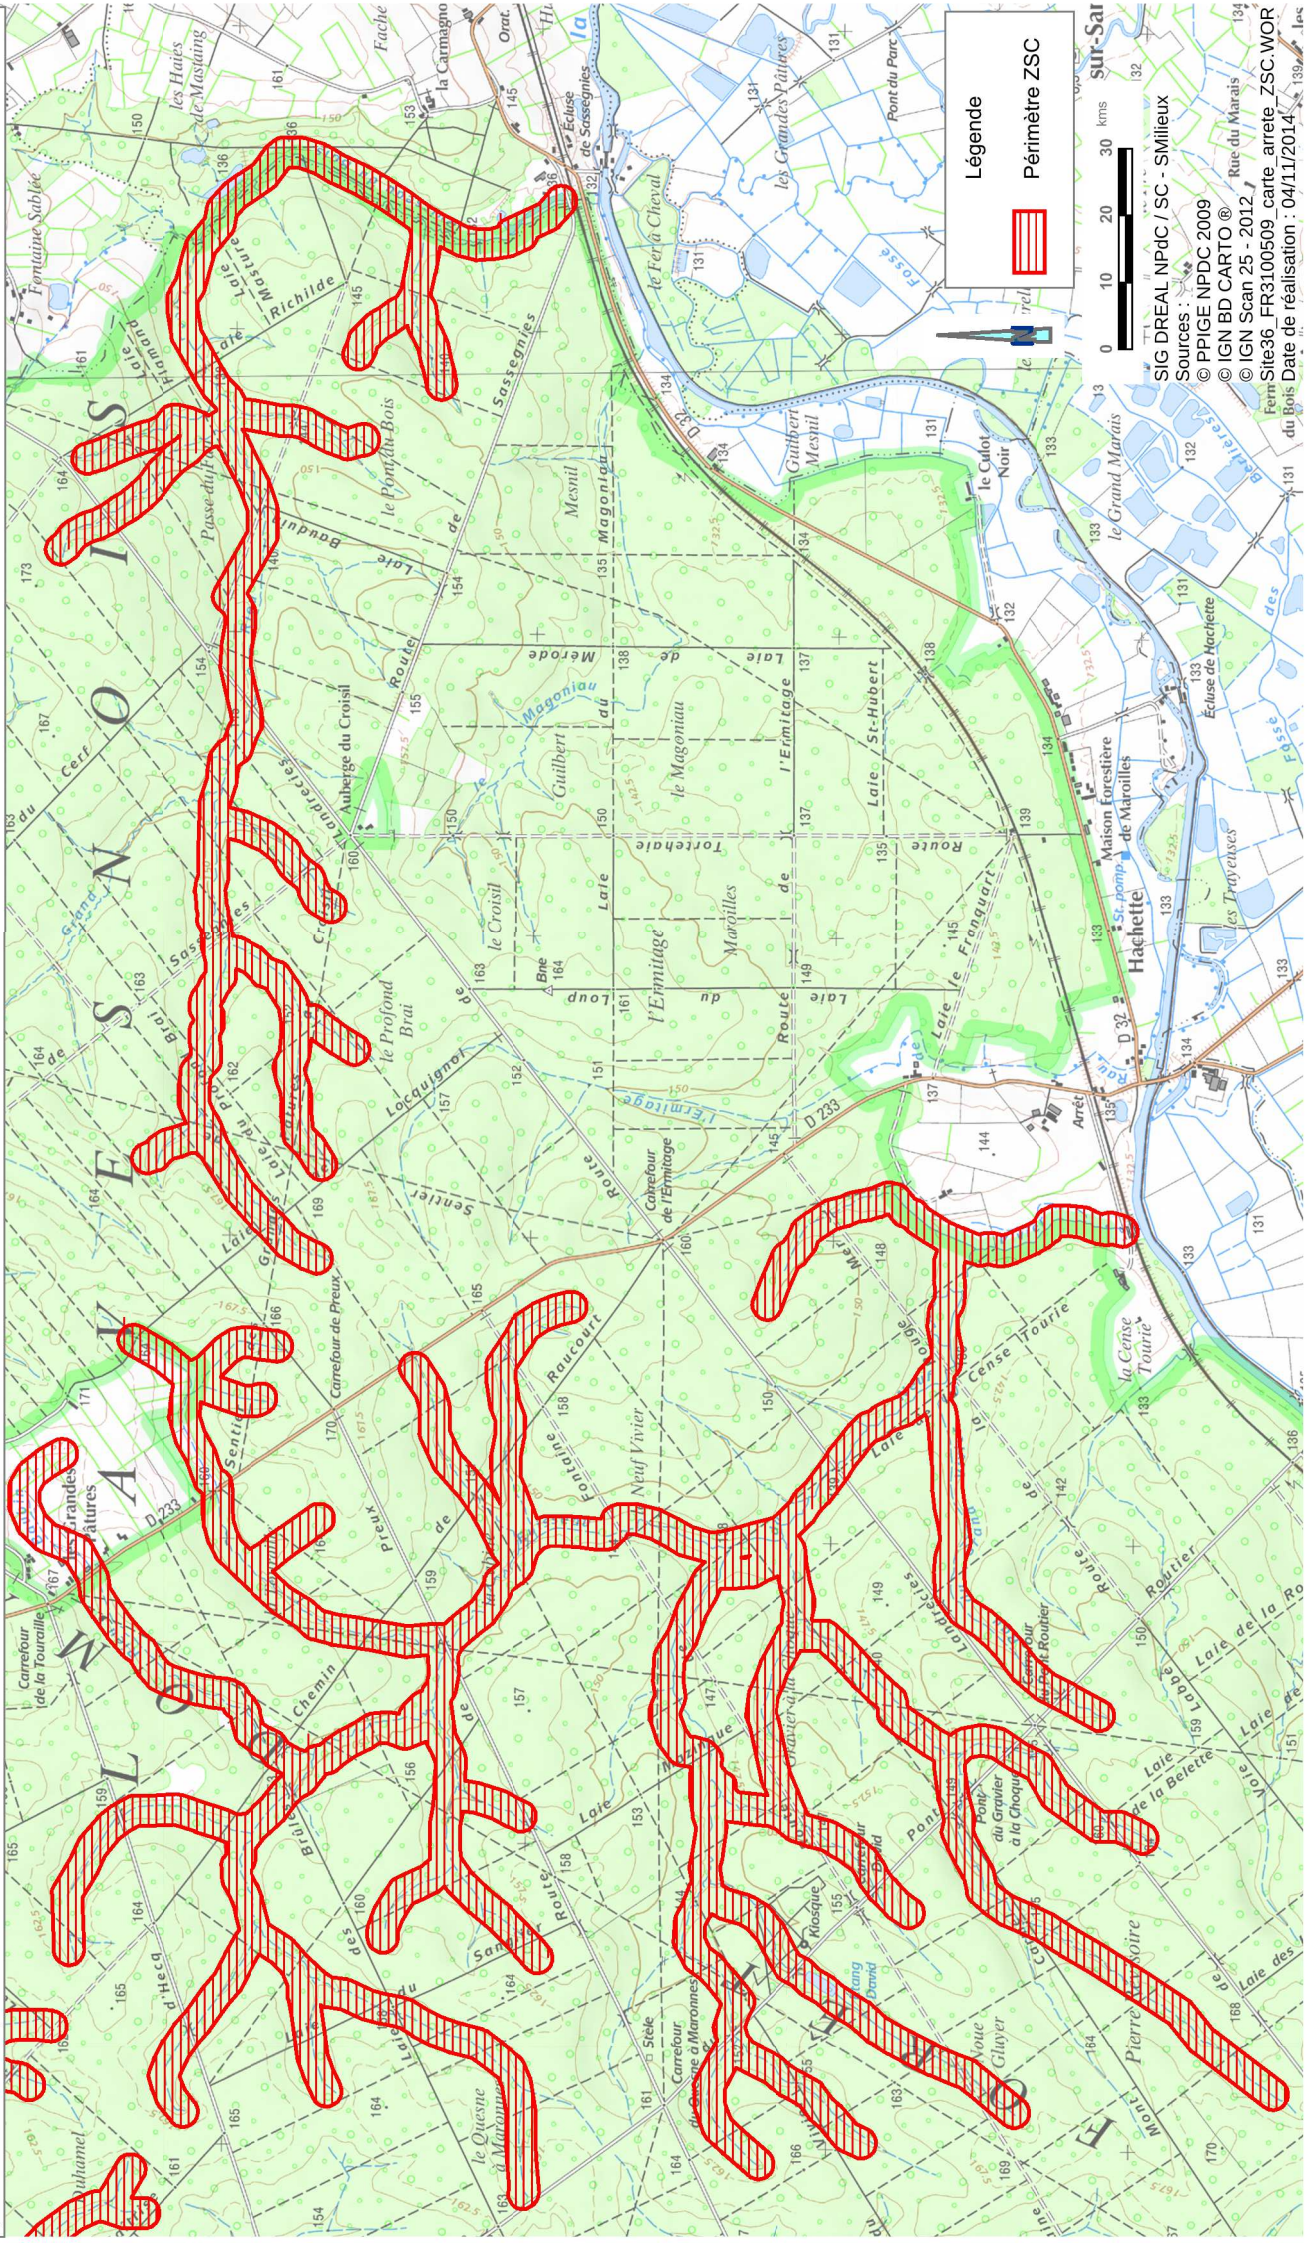

Site Natura 2000 - "FORETS DE MORMAY ET DE BOIS L'ÉVEQUE,
BOIS DE LA LANIERE ET PLAINE ALLUVIALE DE LA SAMBRE"

Zone spéciale de conservation FR 3100509
(Département du Nord, Région Nord-Pas-de-Calais)

Carte 4/4 au 1/25000

Liberté • Égalité • Fraternité
REPUBLIQUE FRANÇAISE

Ministère
de l'écologie,
du développement
durable
et de l'énergie

SIG DREAL NPdC / SC - SMilieux
Sources :
© PPIGE NPdC 2009
© IGN BD CARTO®
© IGN Scan 25 - 2012
Ferm Site36_FR3100509 carte arrete ZSC.WOR
du Bois Date de réalisation : 04/11/2014