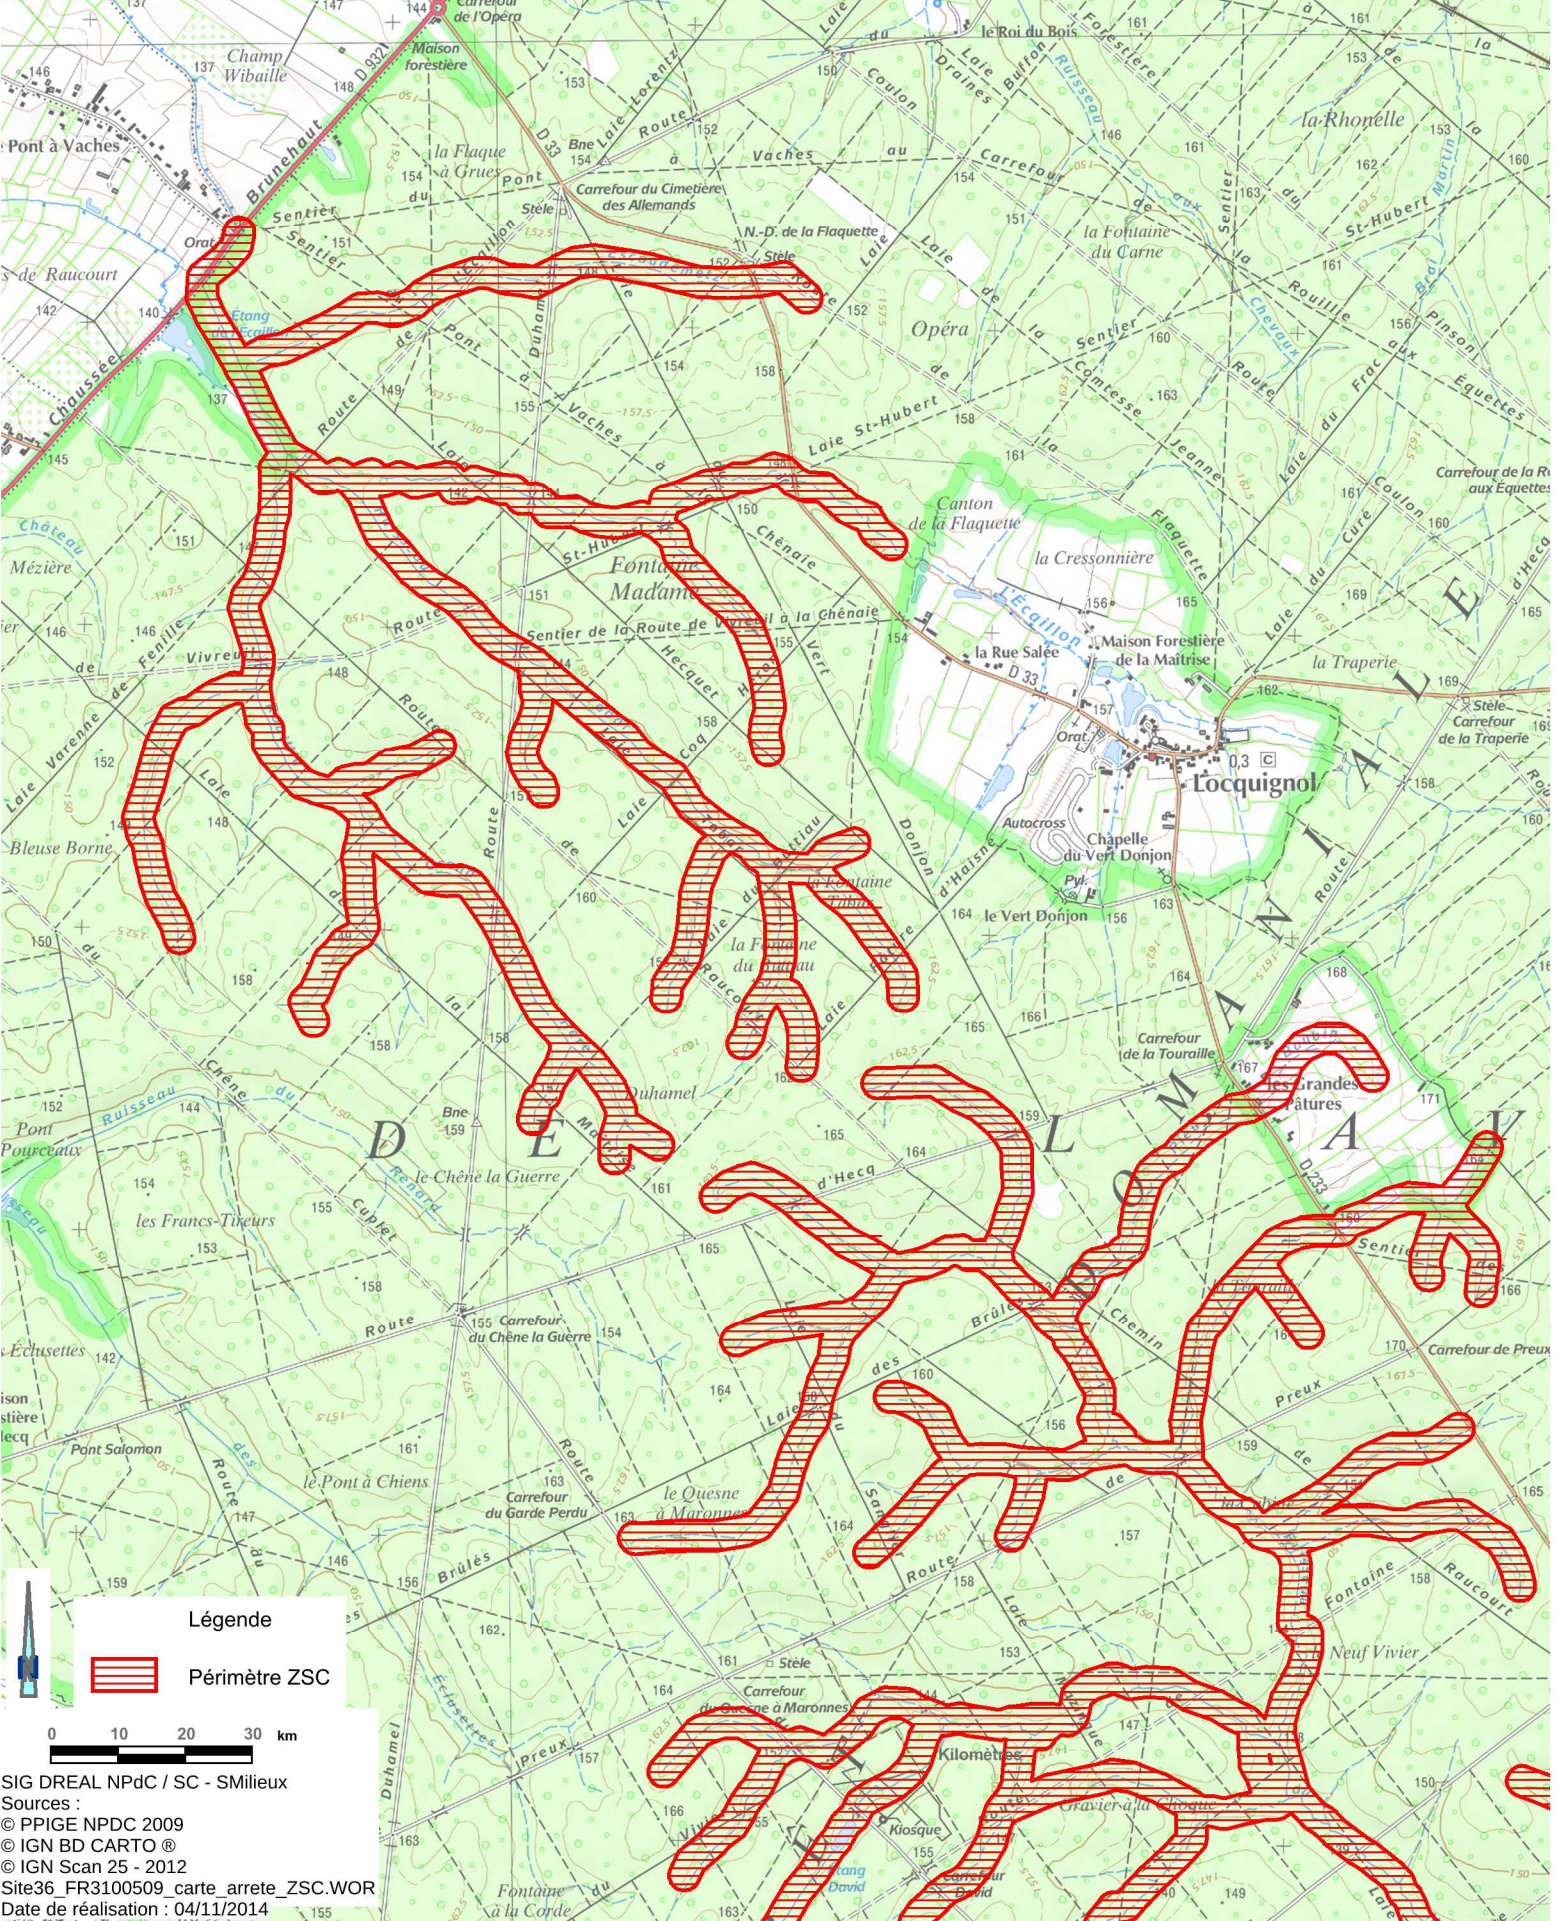

Site Natura 2000 - "FORETS DE MORMAL ET DE BOIS L'EVEQUE,
BOIS DE LA LANIERE ET PLAINE ALLUVIALE DE LA SAMBRE"
Zone spéciale de conservation FR 3100509
(Département du Nord , Région Nord-Pas-de-Calais)

Carte 3/4 au 1/25000

Légende

Périètre ZSC

0 10 20 30 km

SIG DREAL NPdC / SC - SMilieux
Sources :
© PPIGE NPDC 2009
© IGN BD CARTO ©
© IGN Scan 25 - 2012
Site36 FR3100509_carte_arrete_ZSC.WOR
Date de réalisation : 04/11/2014