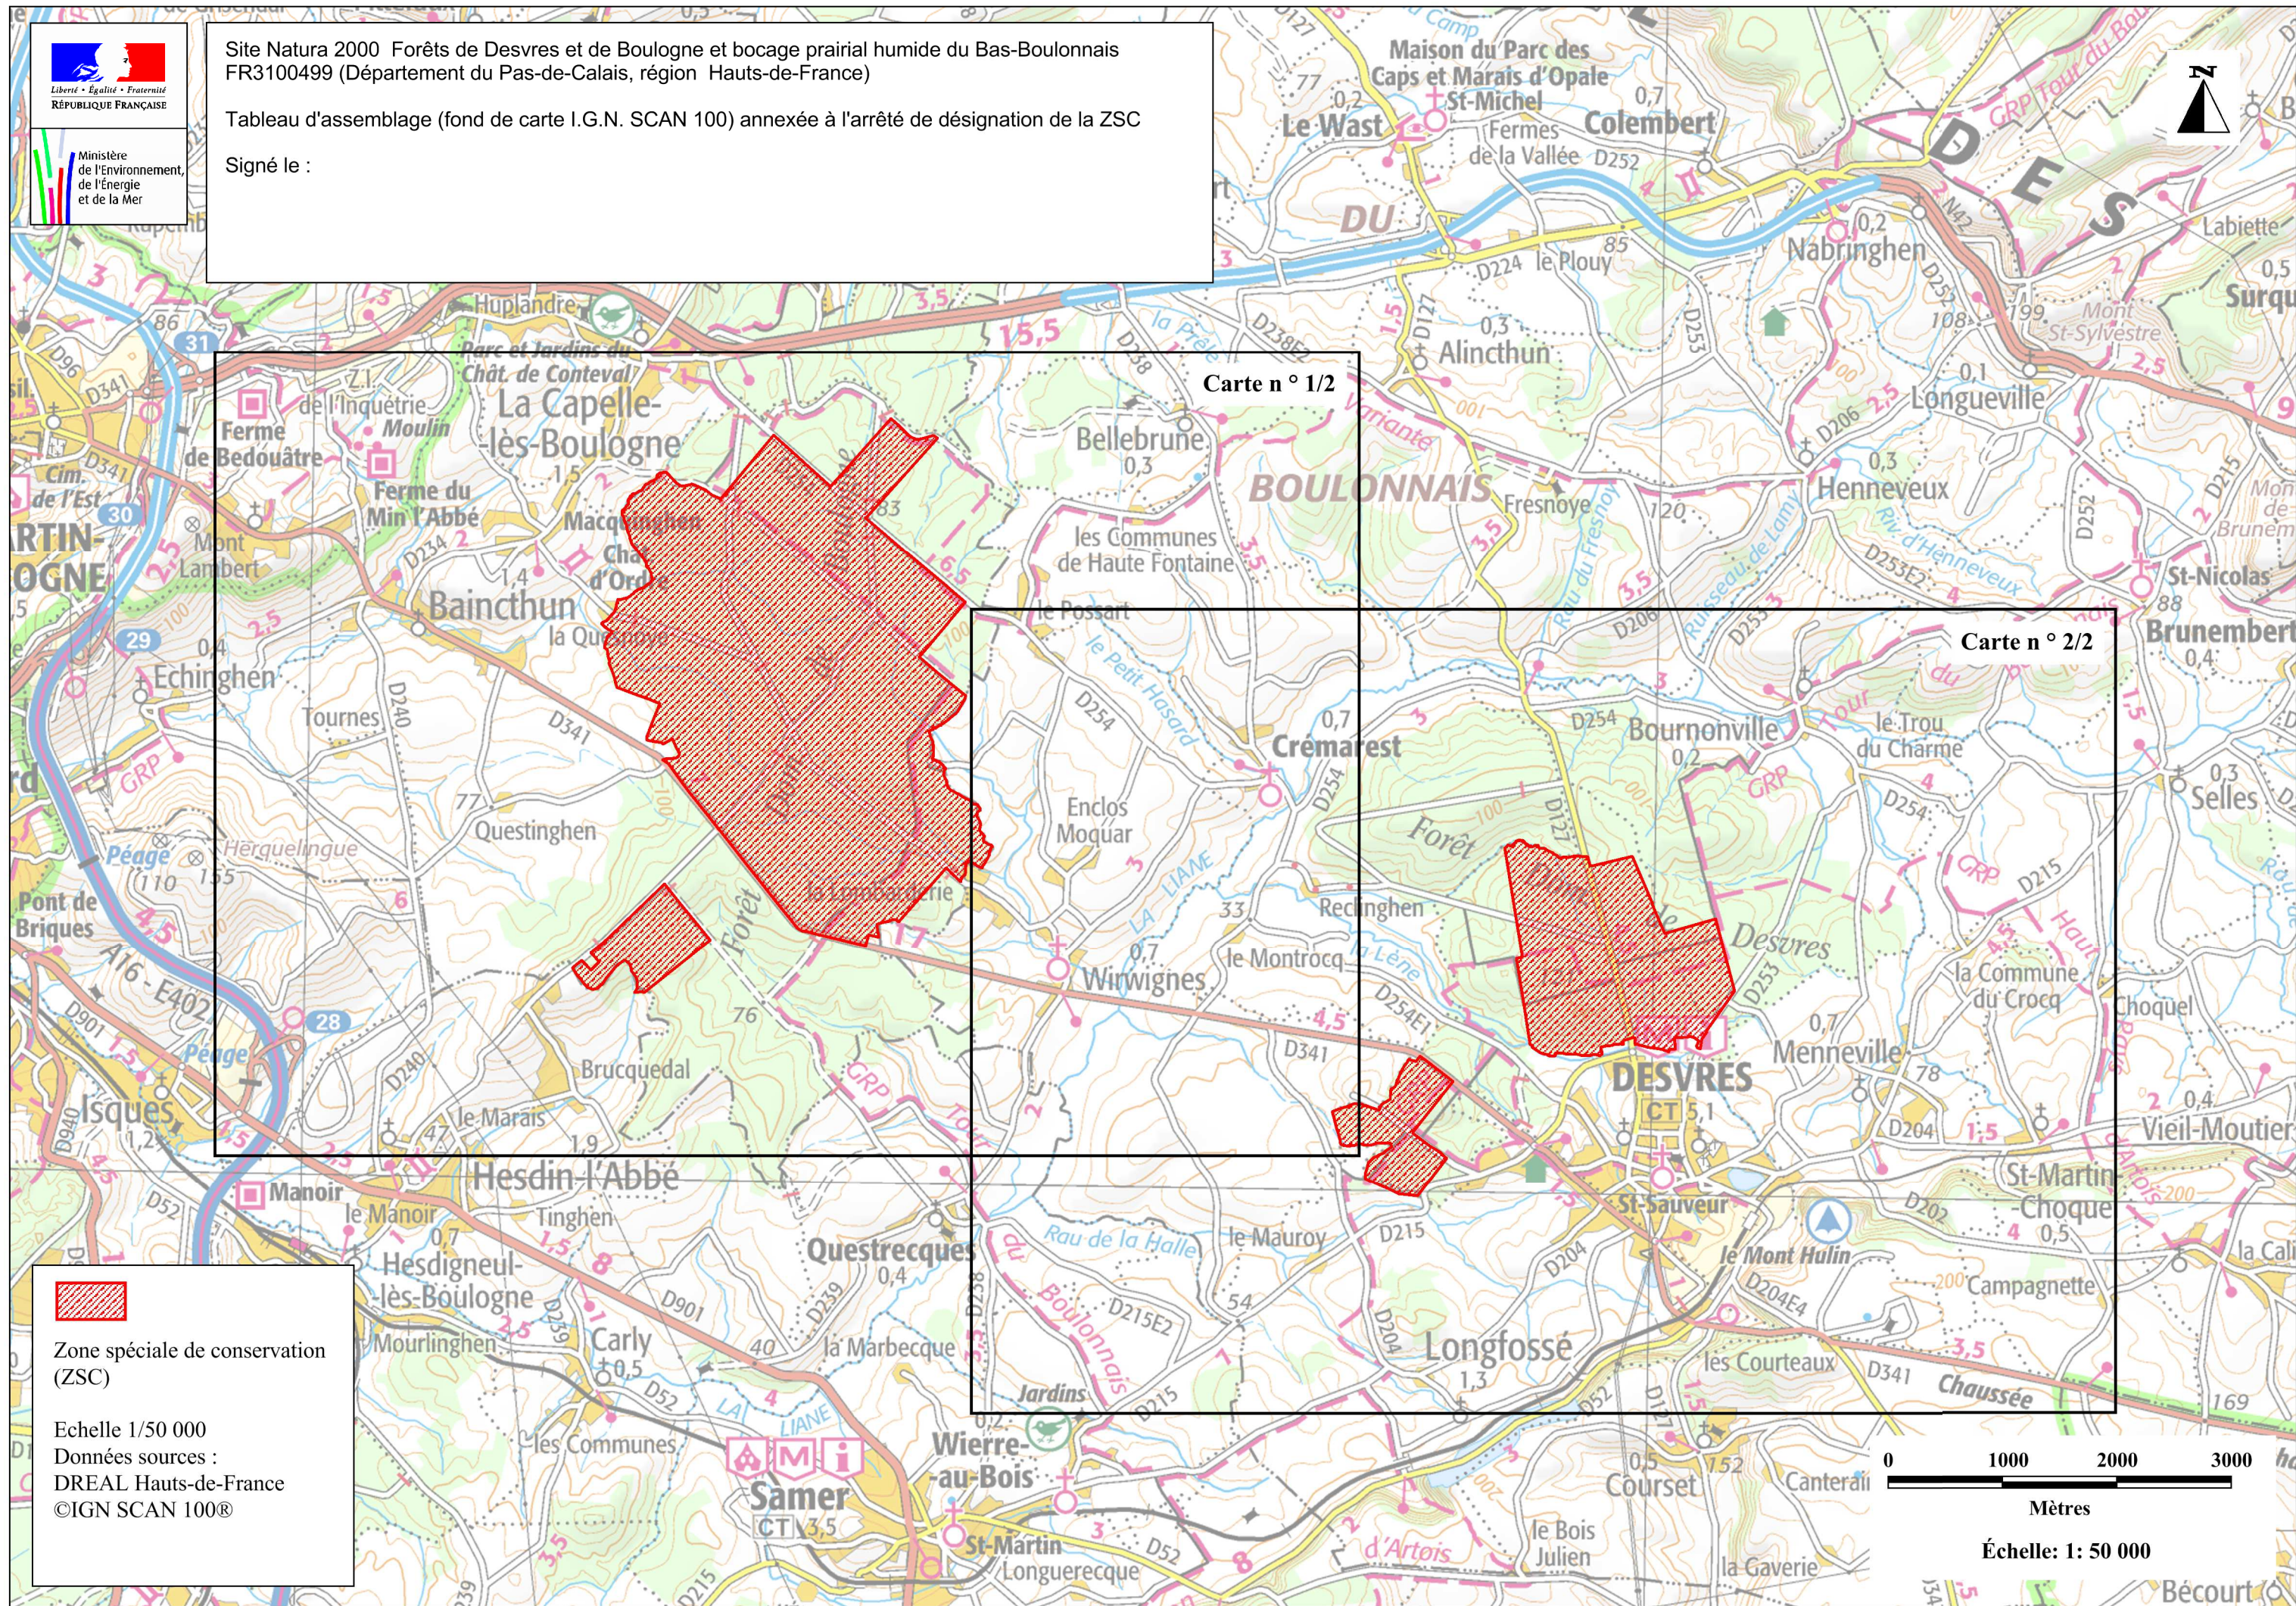

Liberté • Égalité • Fraternité
RÉPUBLIQUE FRANÇAISE

Site Natura 2000 Forêts de Desvres et de Boulogne et bocage prairial humide du Bas-Boulonnais
FR3100499 (Département du Pas-de-Calais, région Hauts-de-France)

Tableau d'assemblage (fond de carte I.G.N. SCAN 100) annexée à l'arrêté de désignation de la ZSC

Signé le :

Ministère
de l'Environnement,
de l'Énergie
et de la Mer

Carte n° 1/2

Carte n° 2/2

 Zone spéciale de conservation (ZSC)

Echelle 1/50 000
Données sources :
DREAL Hauts-de-France
©IGN SCAN 100®

Mètres

Échelle: 1: 50 000