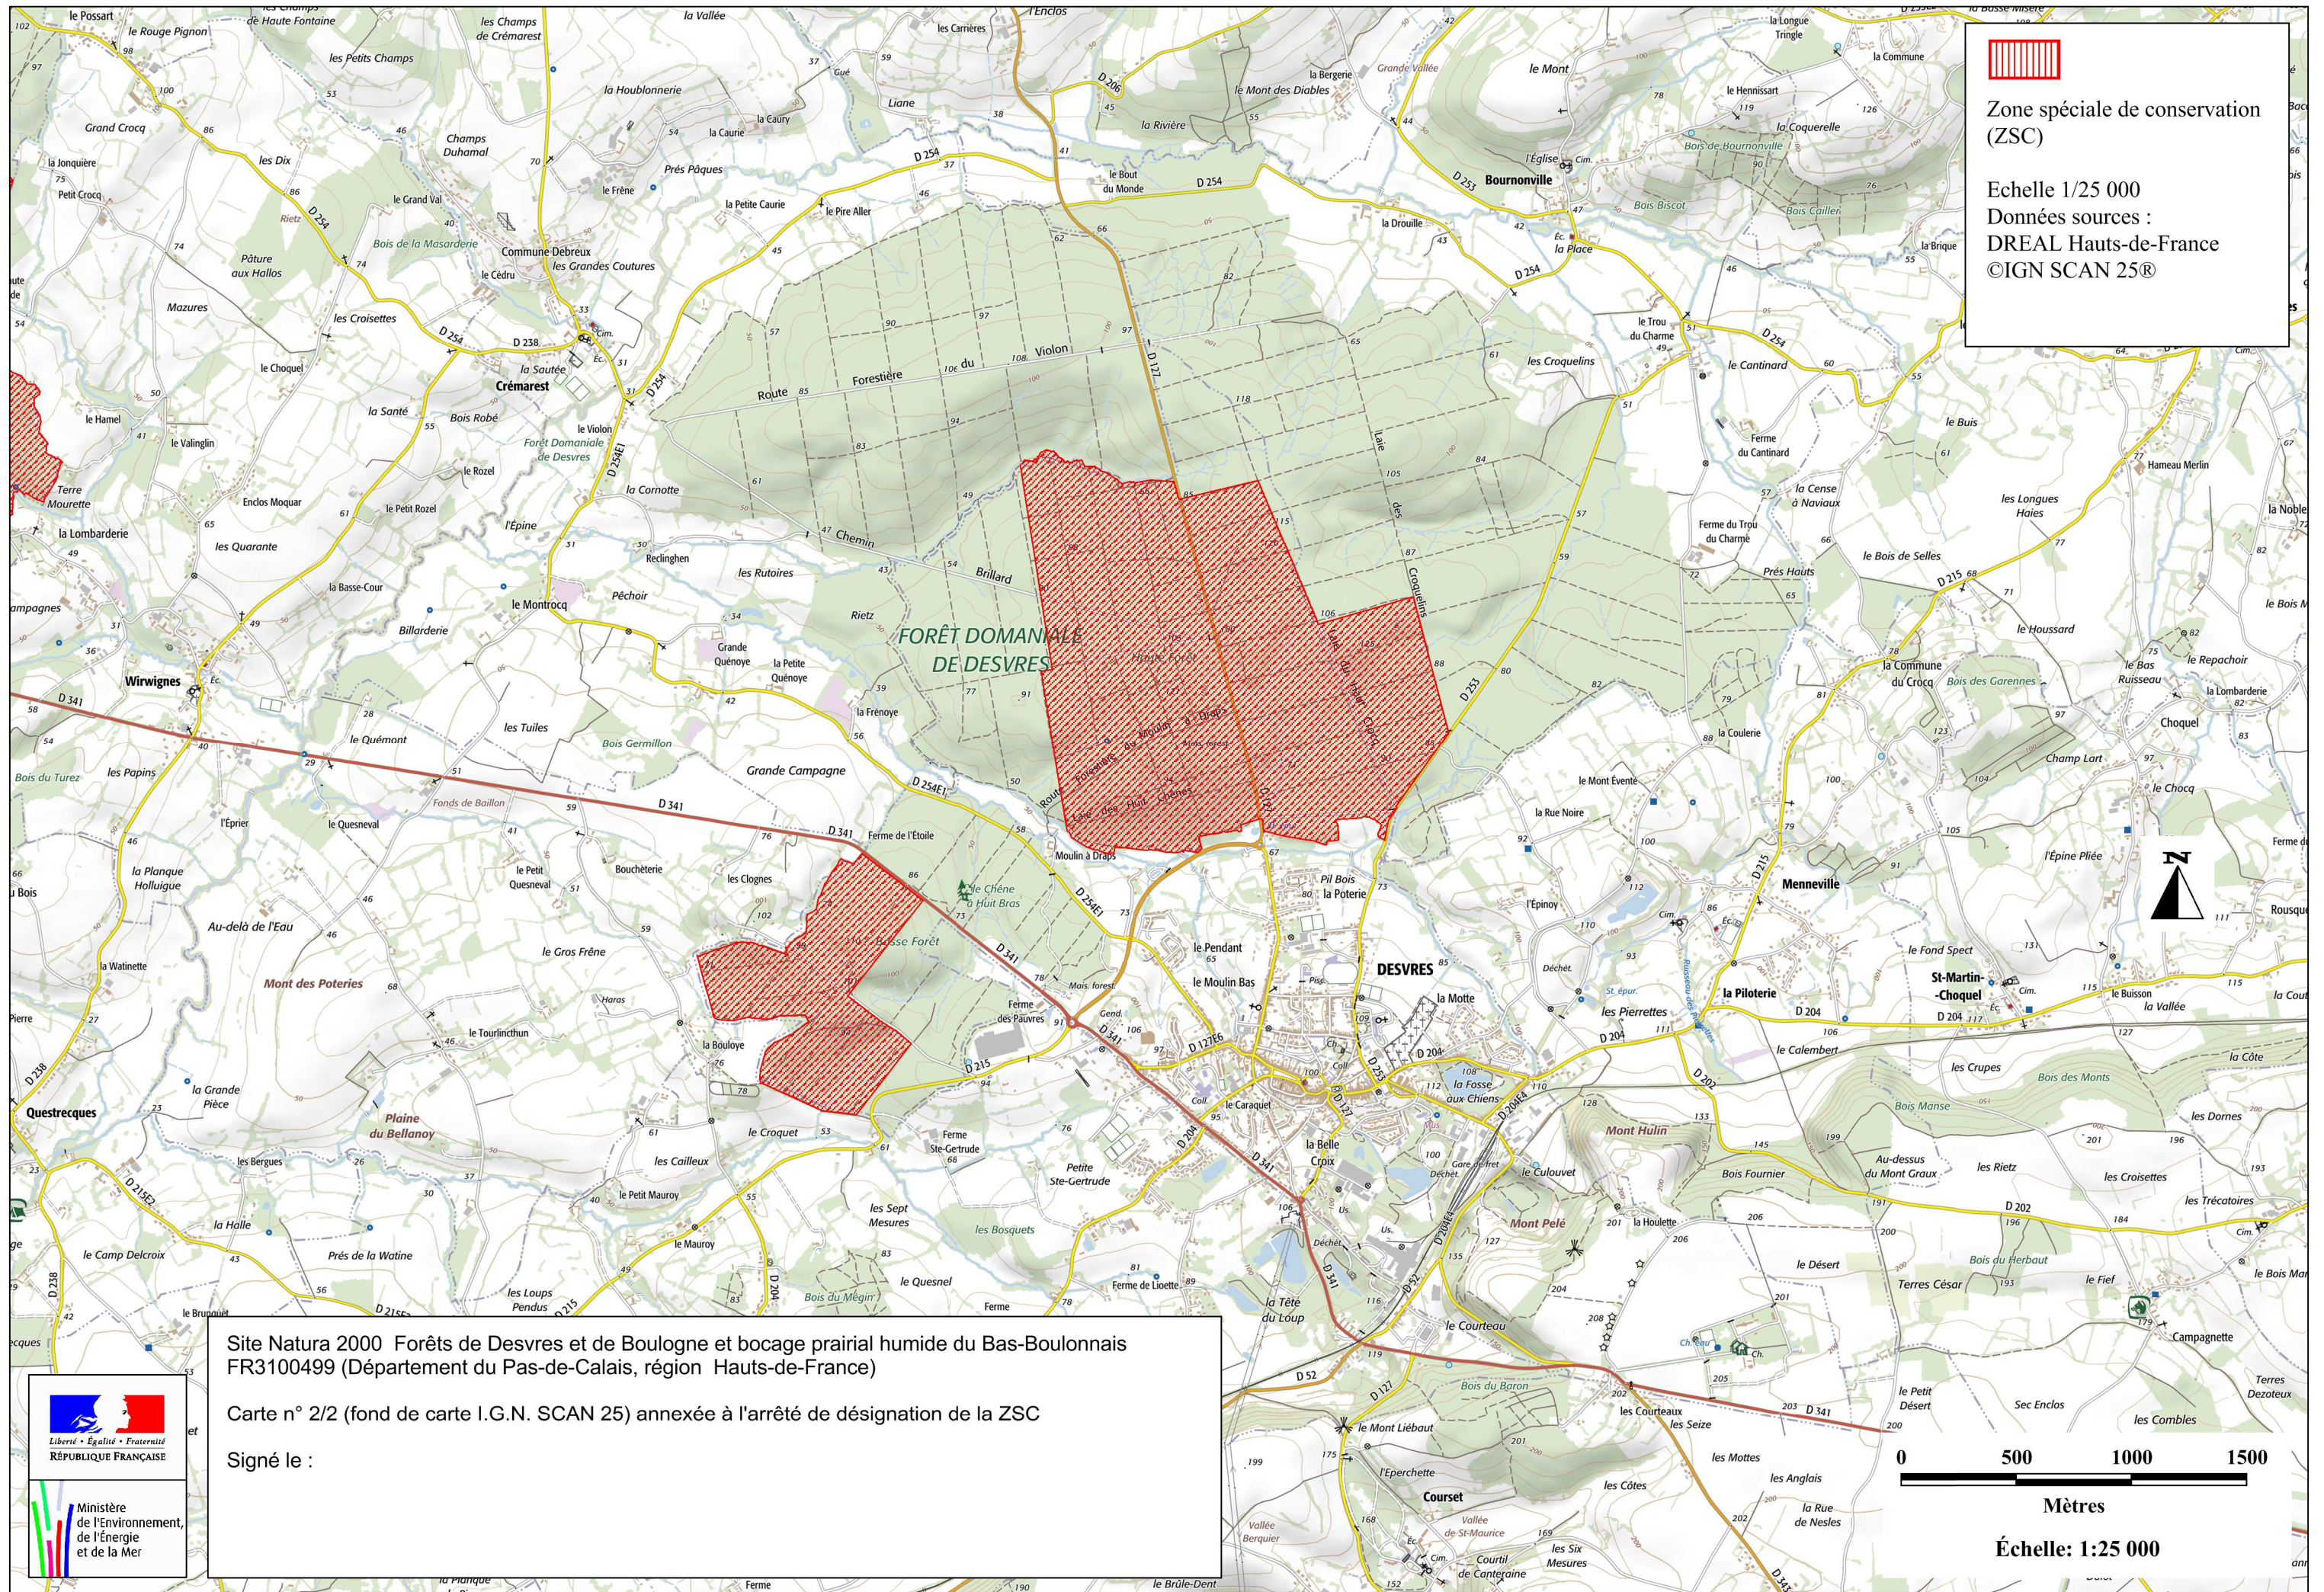

Zone spéciale de conservation
(ZSC)
Echelle 1/25 000
Données sources :
DREAL Hauts-de-France
©IGN SCAN 25®

Site Natura 2000 Forêts de Desvres et de Boulogne et bocage prairial humide du Bas-Boulonnais
FR3100499 (Département du Pas-de-Calais, région Hauts-de-France)
Carte n° 2/2 (fond de carte I.G.N. SCAN 25) annexée à l'arrêté de désignation de la ZSC
Signé le :

0 500 1000 1500
Mètres
Échelle: 1:25 000