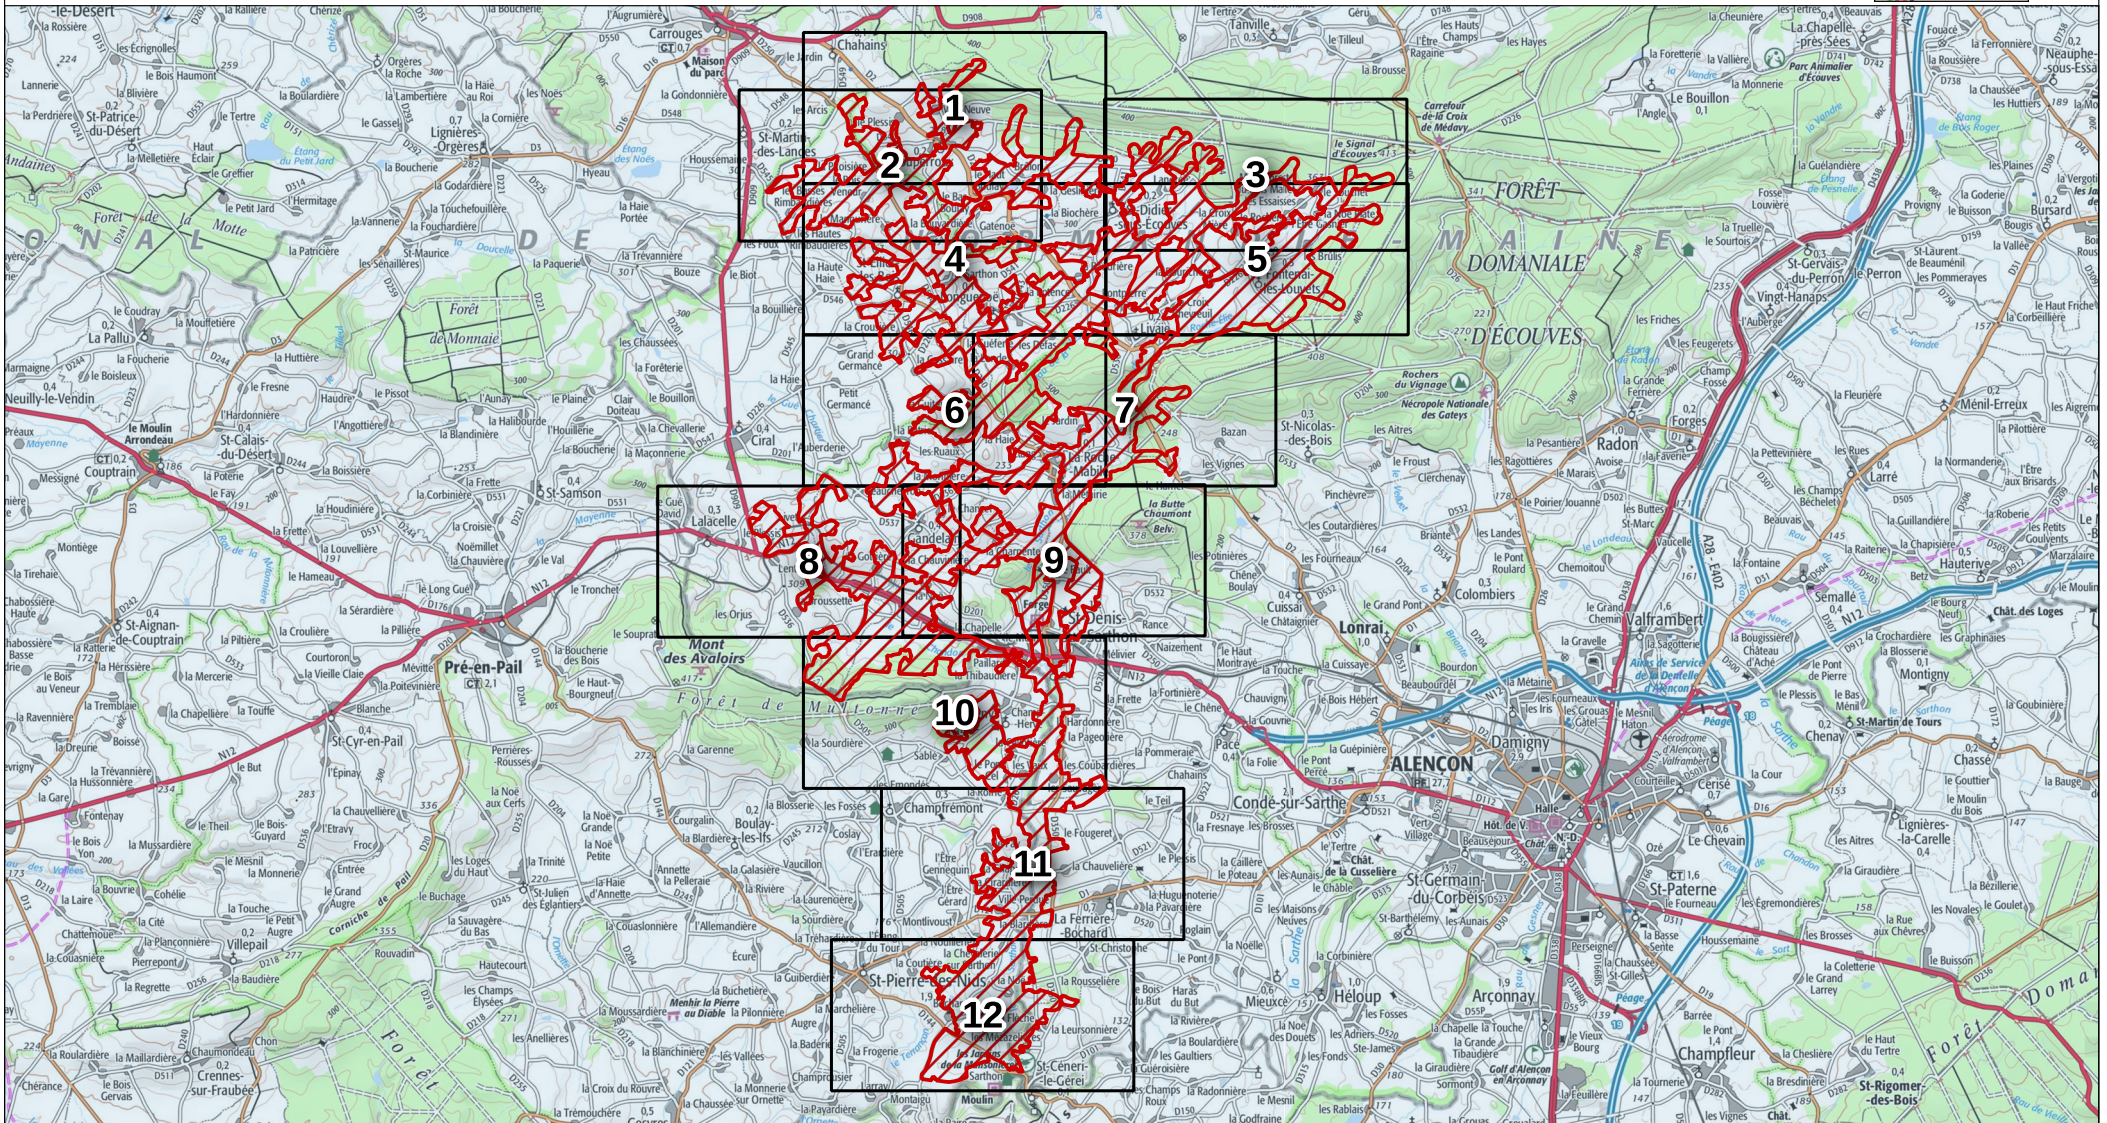

Site Natura 2000 - Vallée du Sarthon et affluents -FR2502015 - (Régions Normandie et Pays de la Loire - Départements de l'Orne et de la Mayenne)

Carte d'assemblage au 1/150 000 annexée à l'arrêté de désignation ZSC

Signé le:

 Zone Spéciale de Conservation

© IGN SCAN Express
DREAL Normandie
Le 18/02/2016