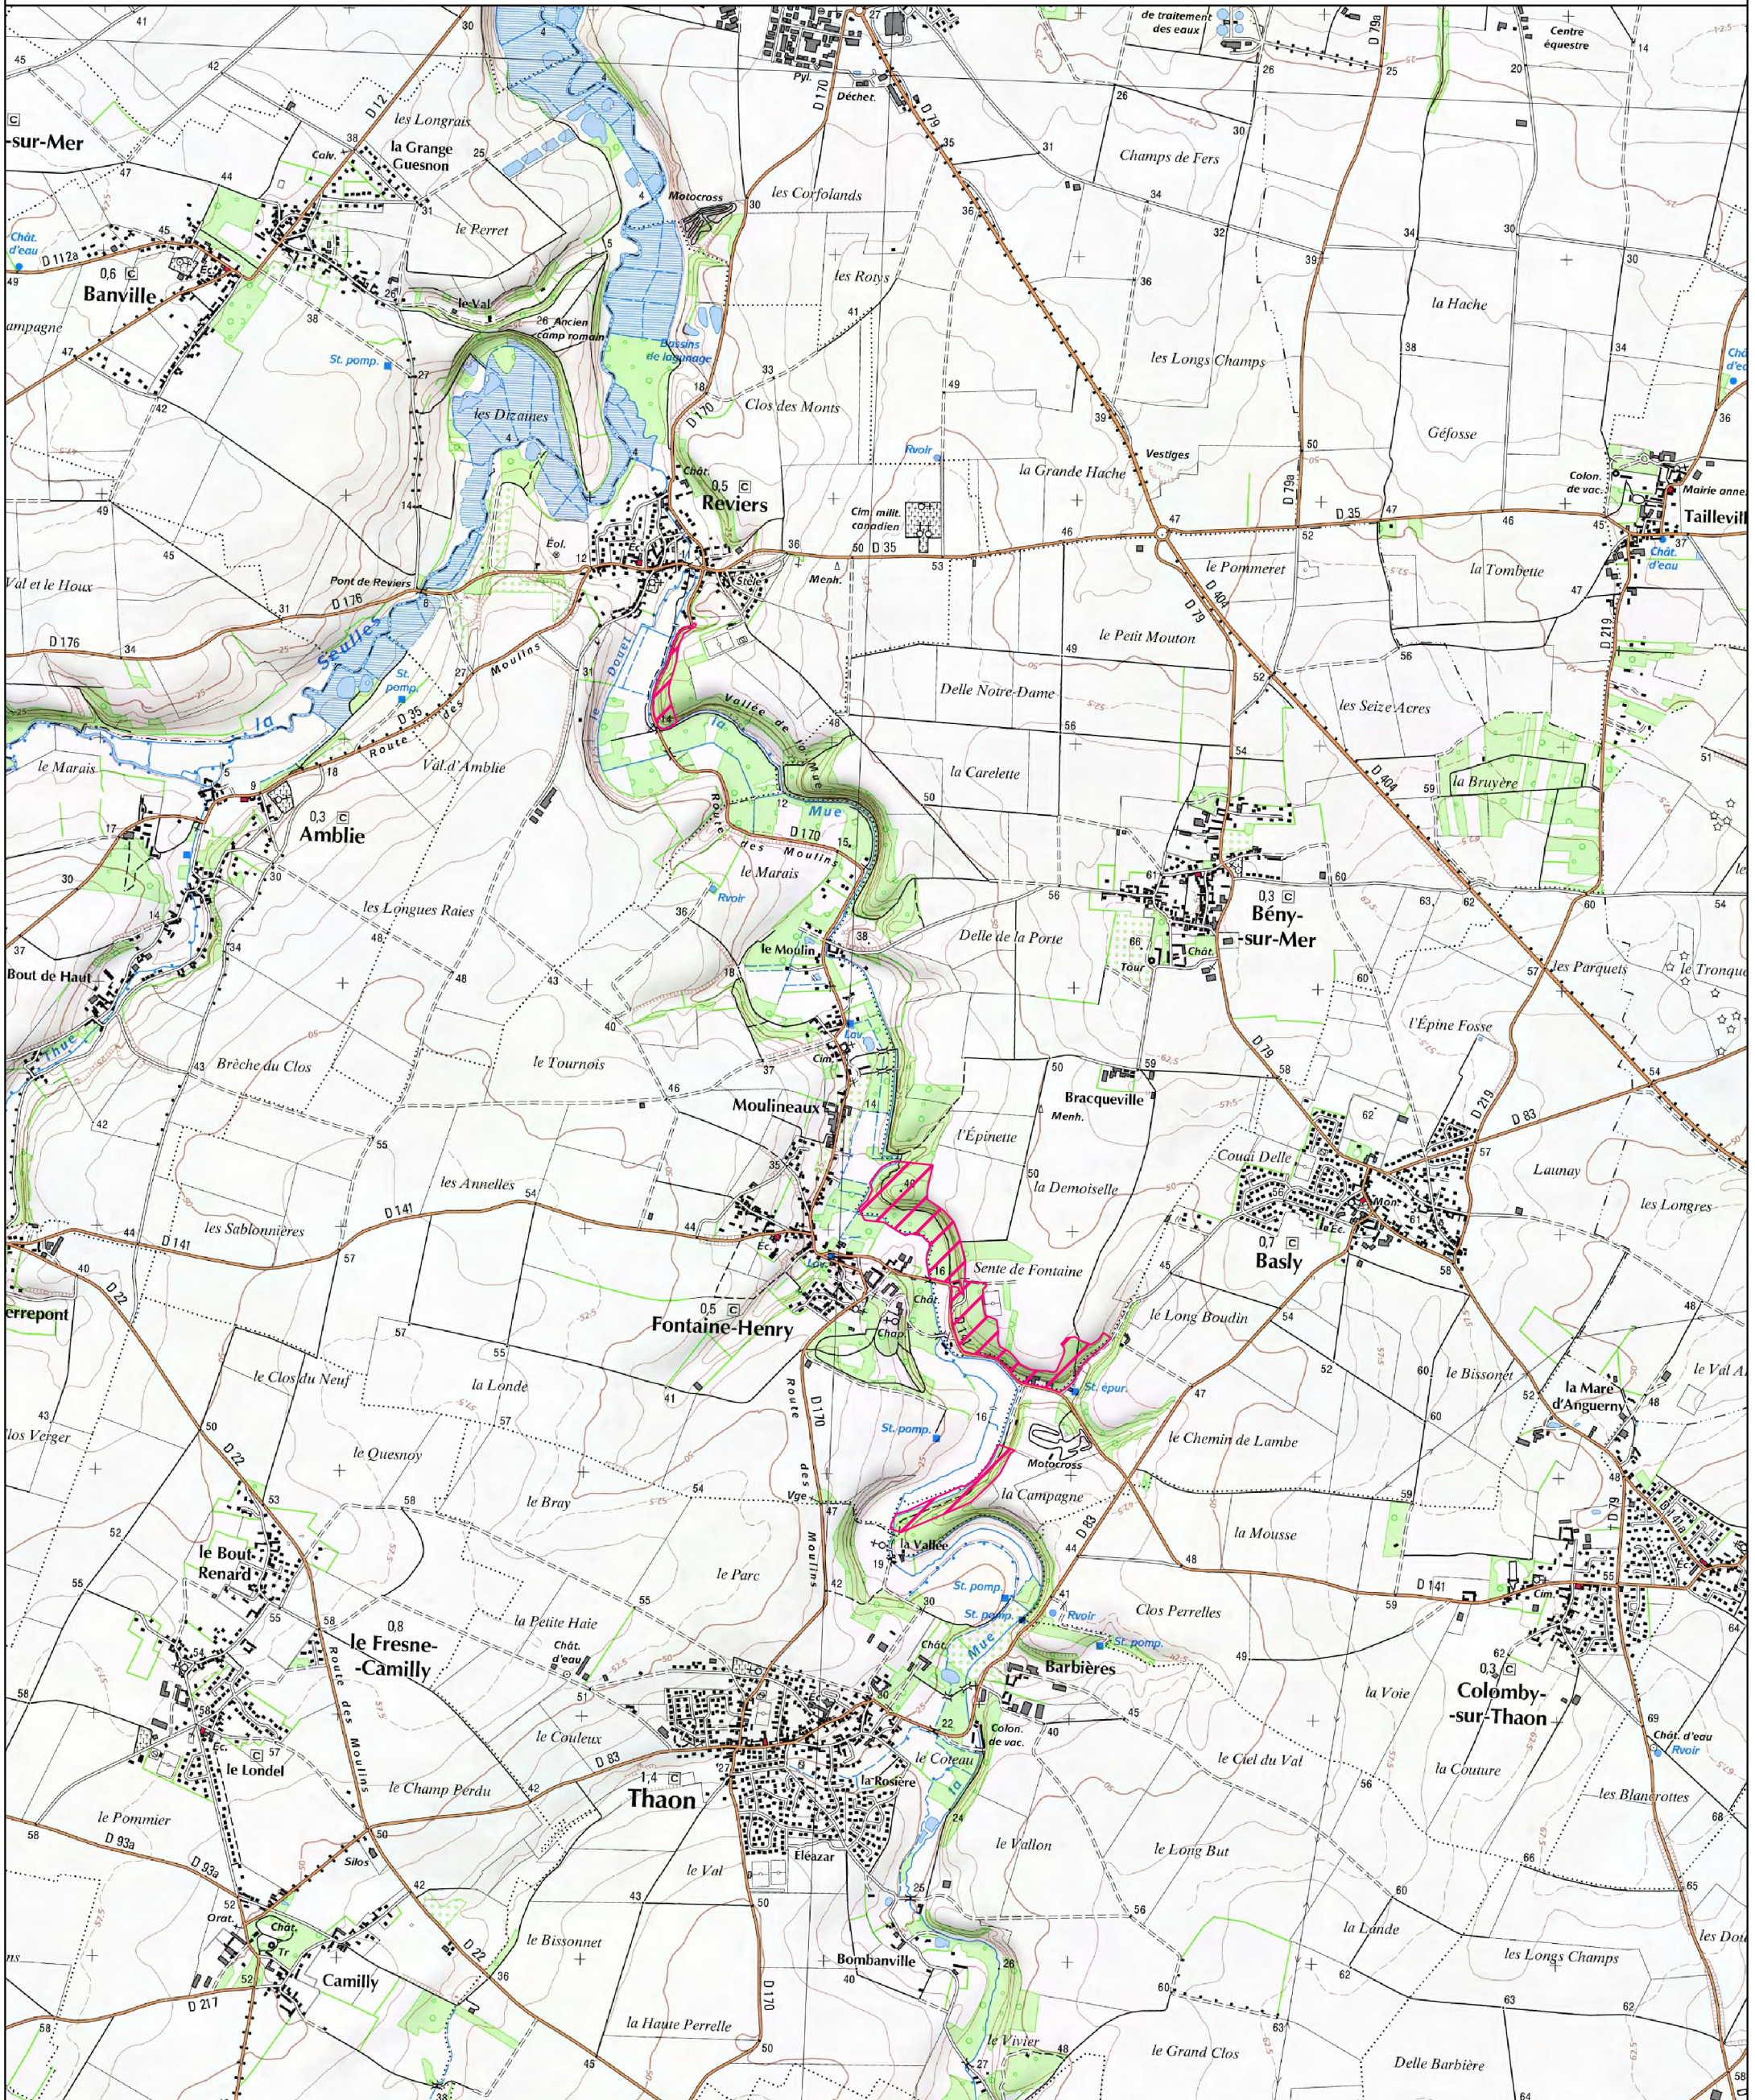

Site Natura 2000 - Anciennes carrières de la vallée de la Mue - FR2502004 - (Région Basse-Normandie - Calvados)

Carte au 1/25 000 annexée à l'arrêté de désignation ZSC

Signé le :

ZSC

0 500 1000 m