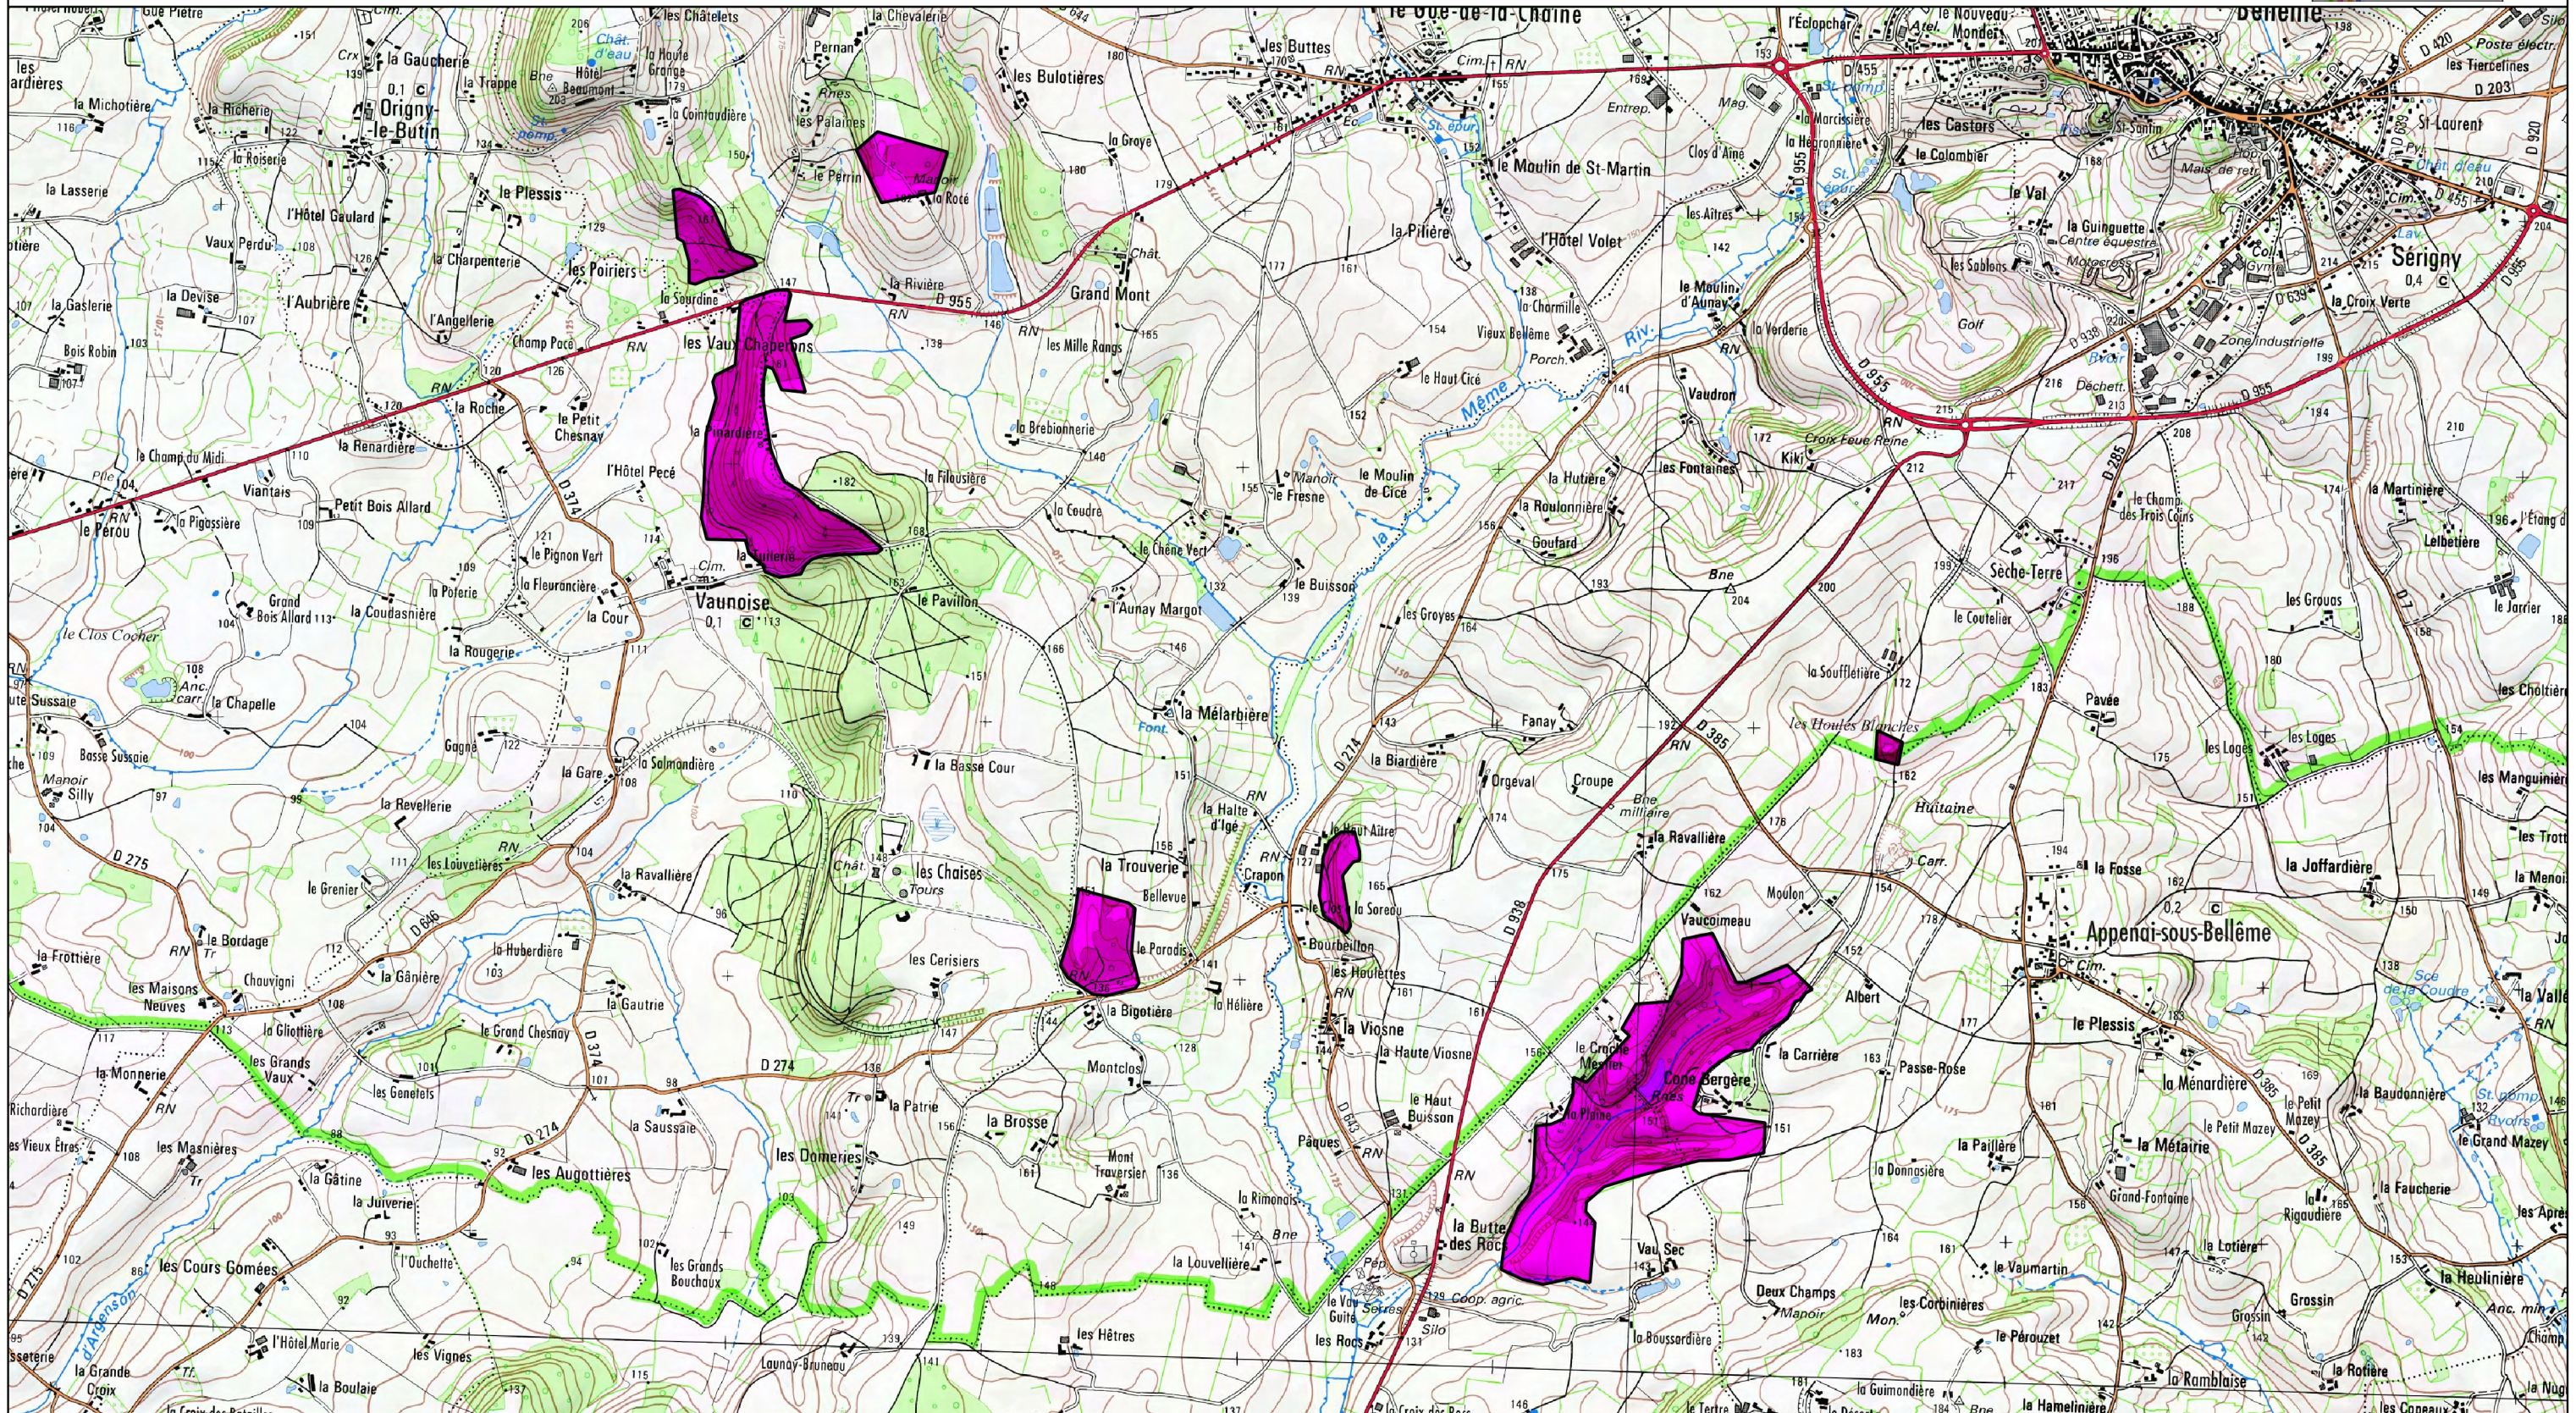

# Site Natura 2000 - Bois et coteaux calcaires sous Bellême - FR2500109 - (Région Basse-Normandie - Orne )

Carte au 1/25 000 annexée à l'arrêté de désignation ZSC

Signé le :

ZSC

0 250 500 m

© IGN  
© DREAL Basse-Normandie  
Le 12/12/2013