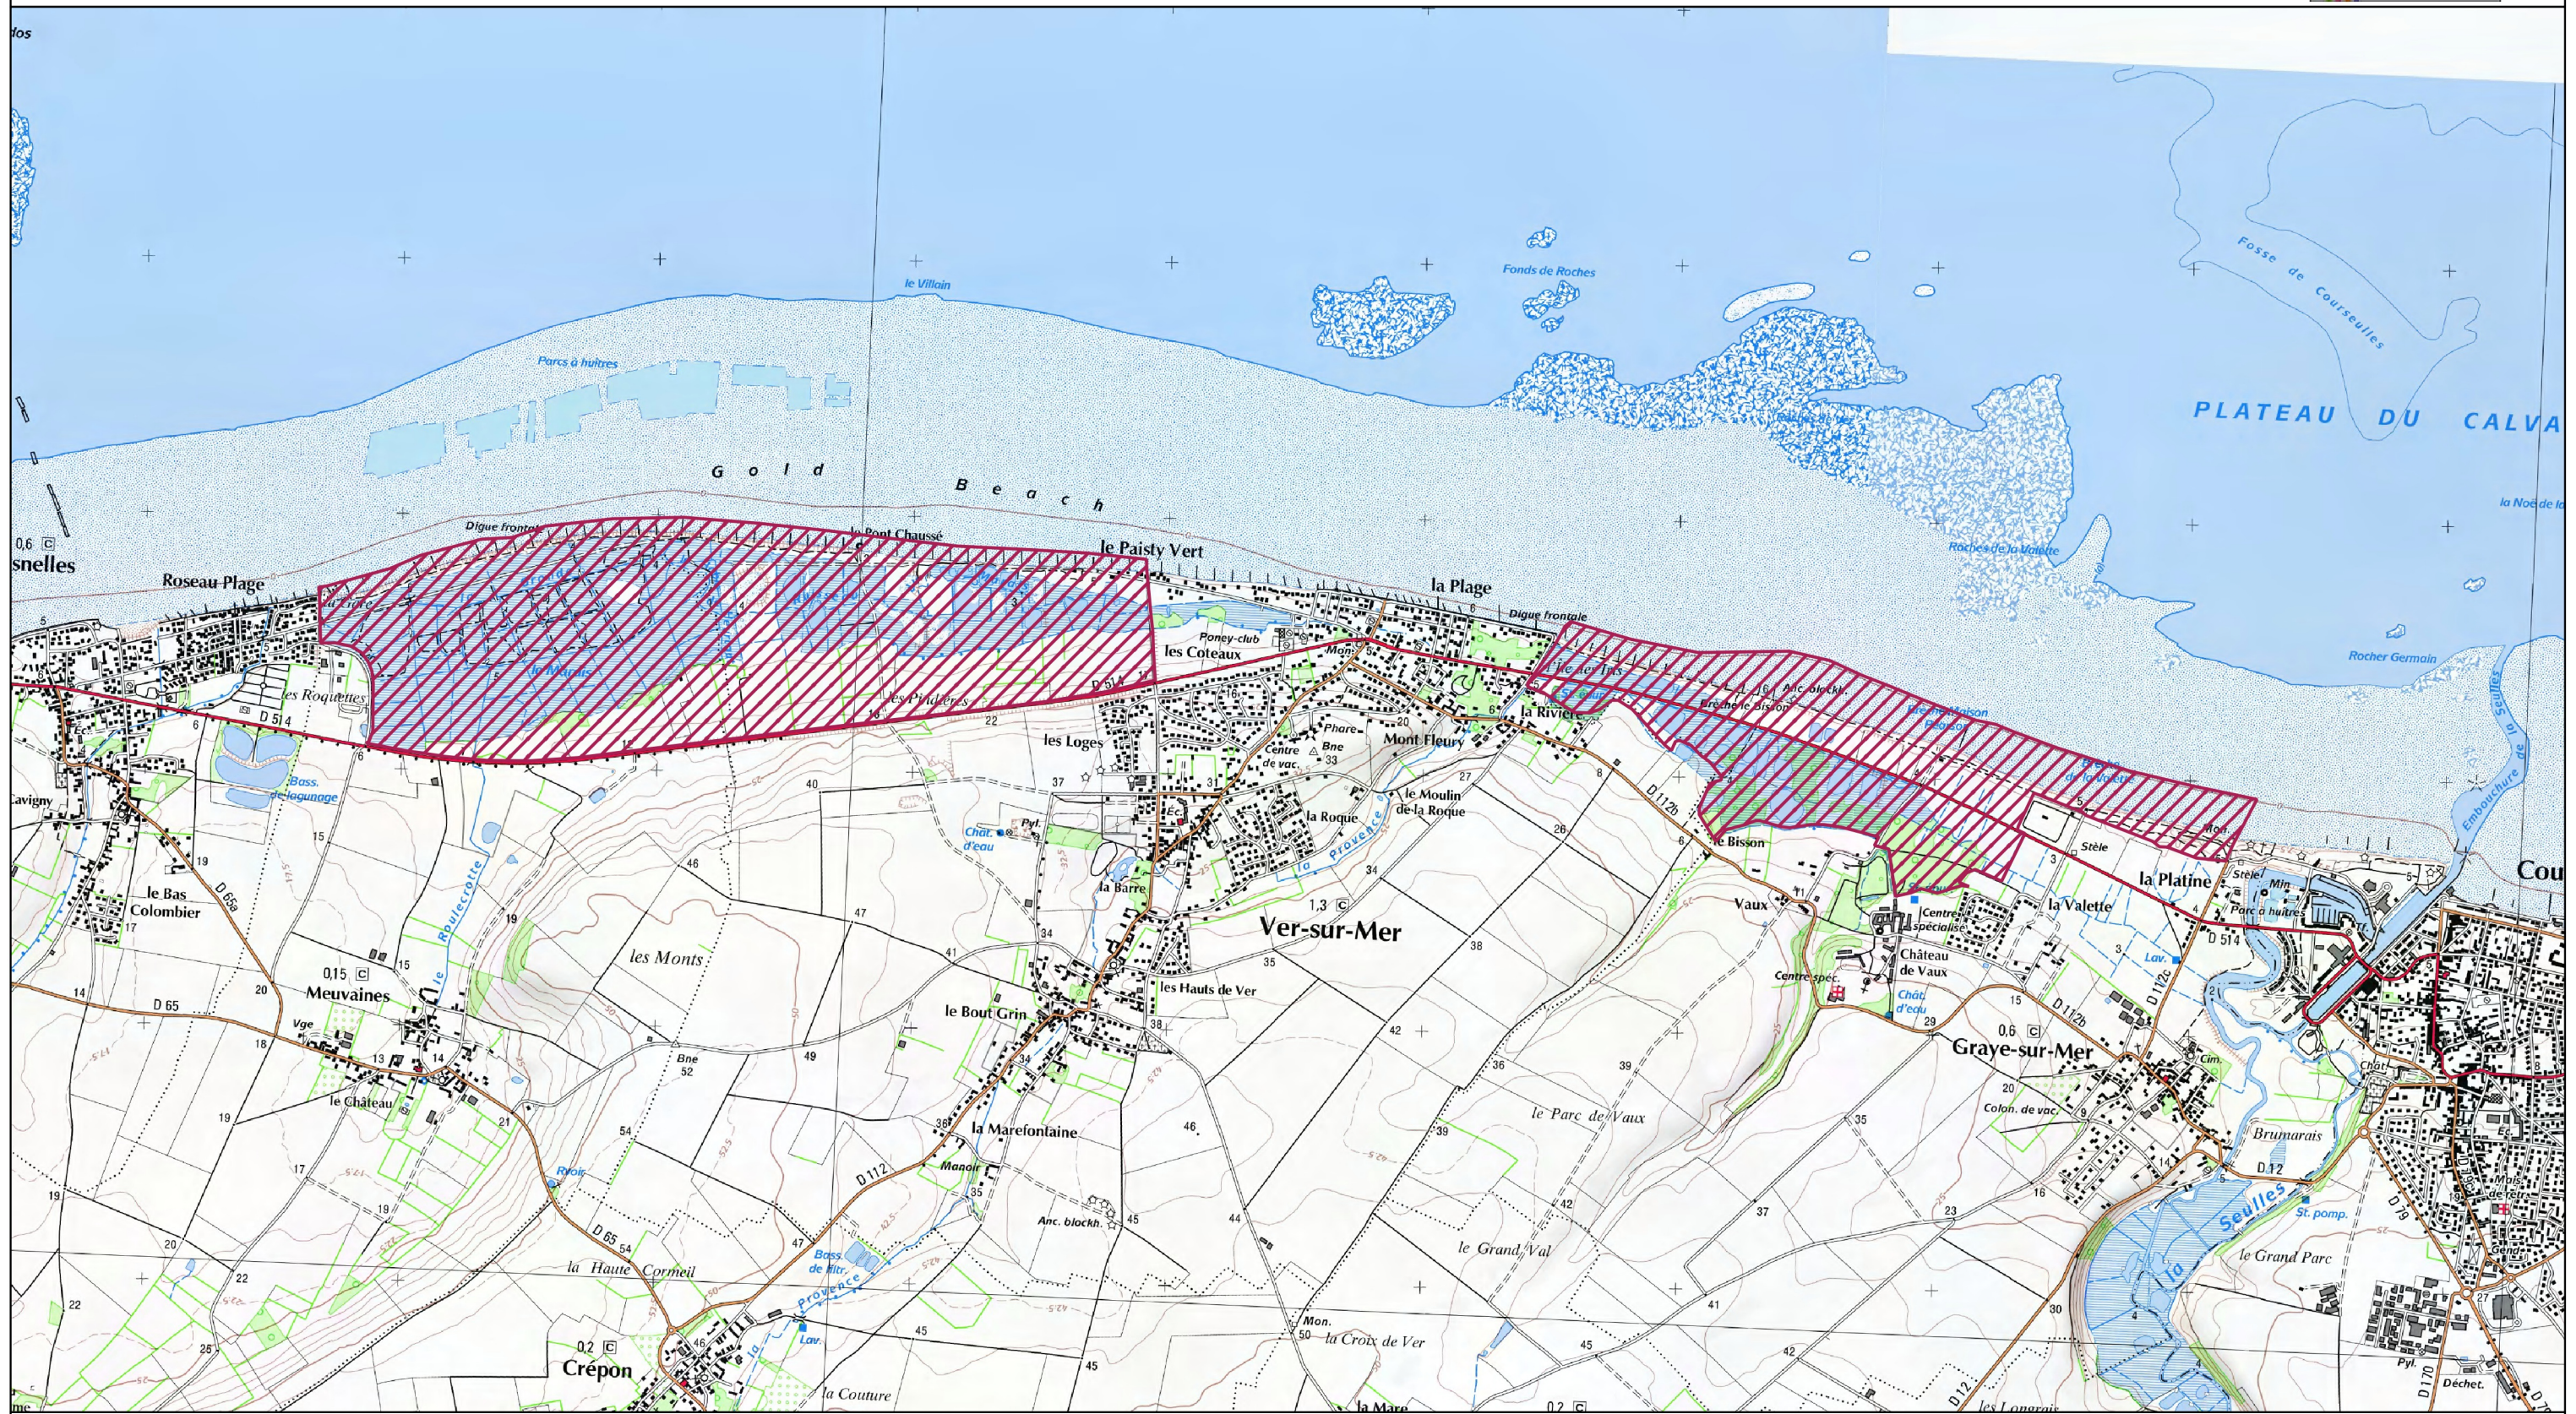

Site Natura 2000 - Marais arrière-littoraux du Bessin - FR2500090 - (Région Basse-Normandie - Calvados)
Carte au 1/25 000 annexée à l'arrêté de désignation ZSC
Signé le :

Ministère
de l'Écologie,
du Développement
durable
et de l'Énergie

 ZSC

0 250 500 m

© IGN
© DREAL Basse-Normandie
Le 13/1/2014