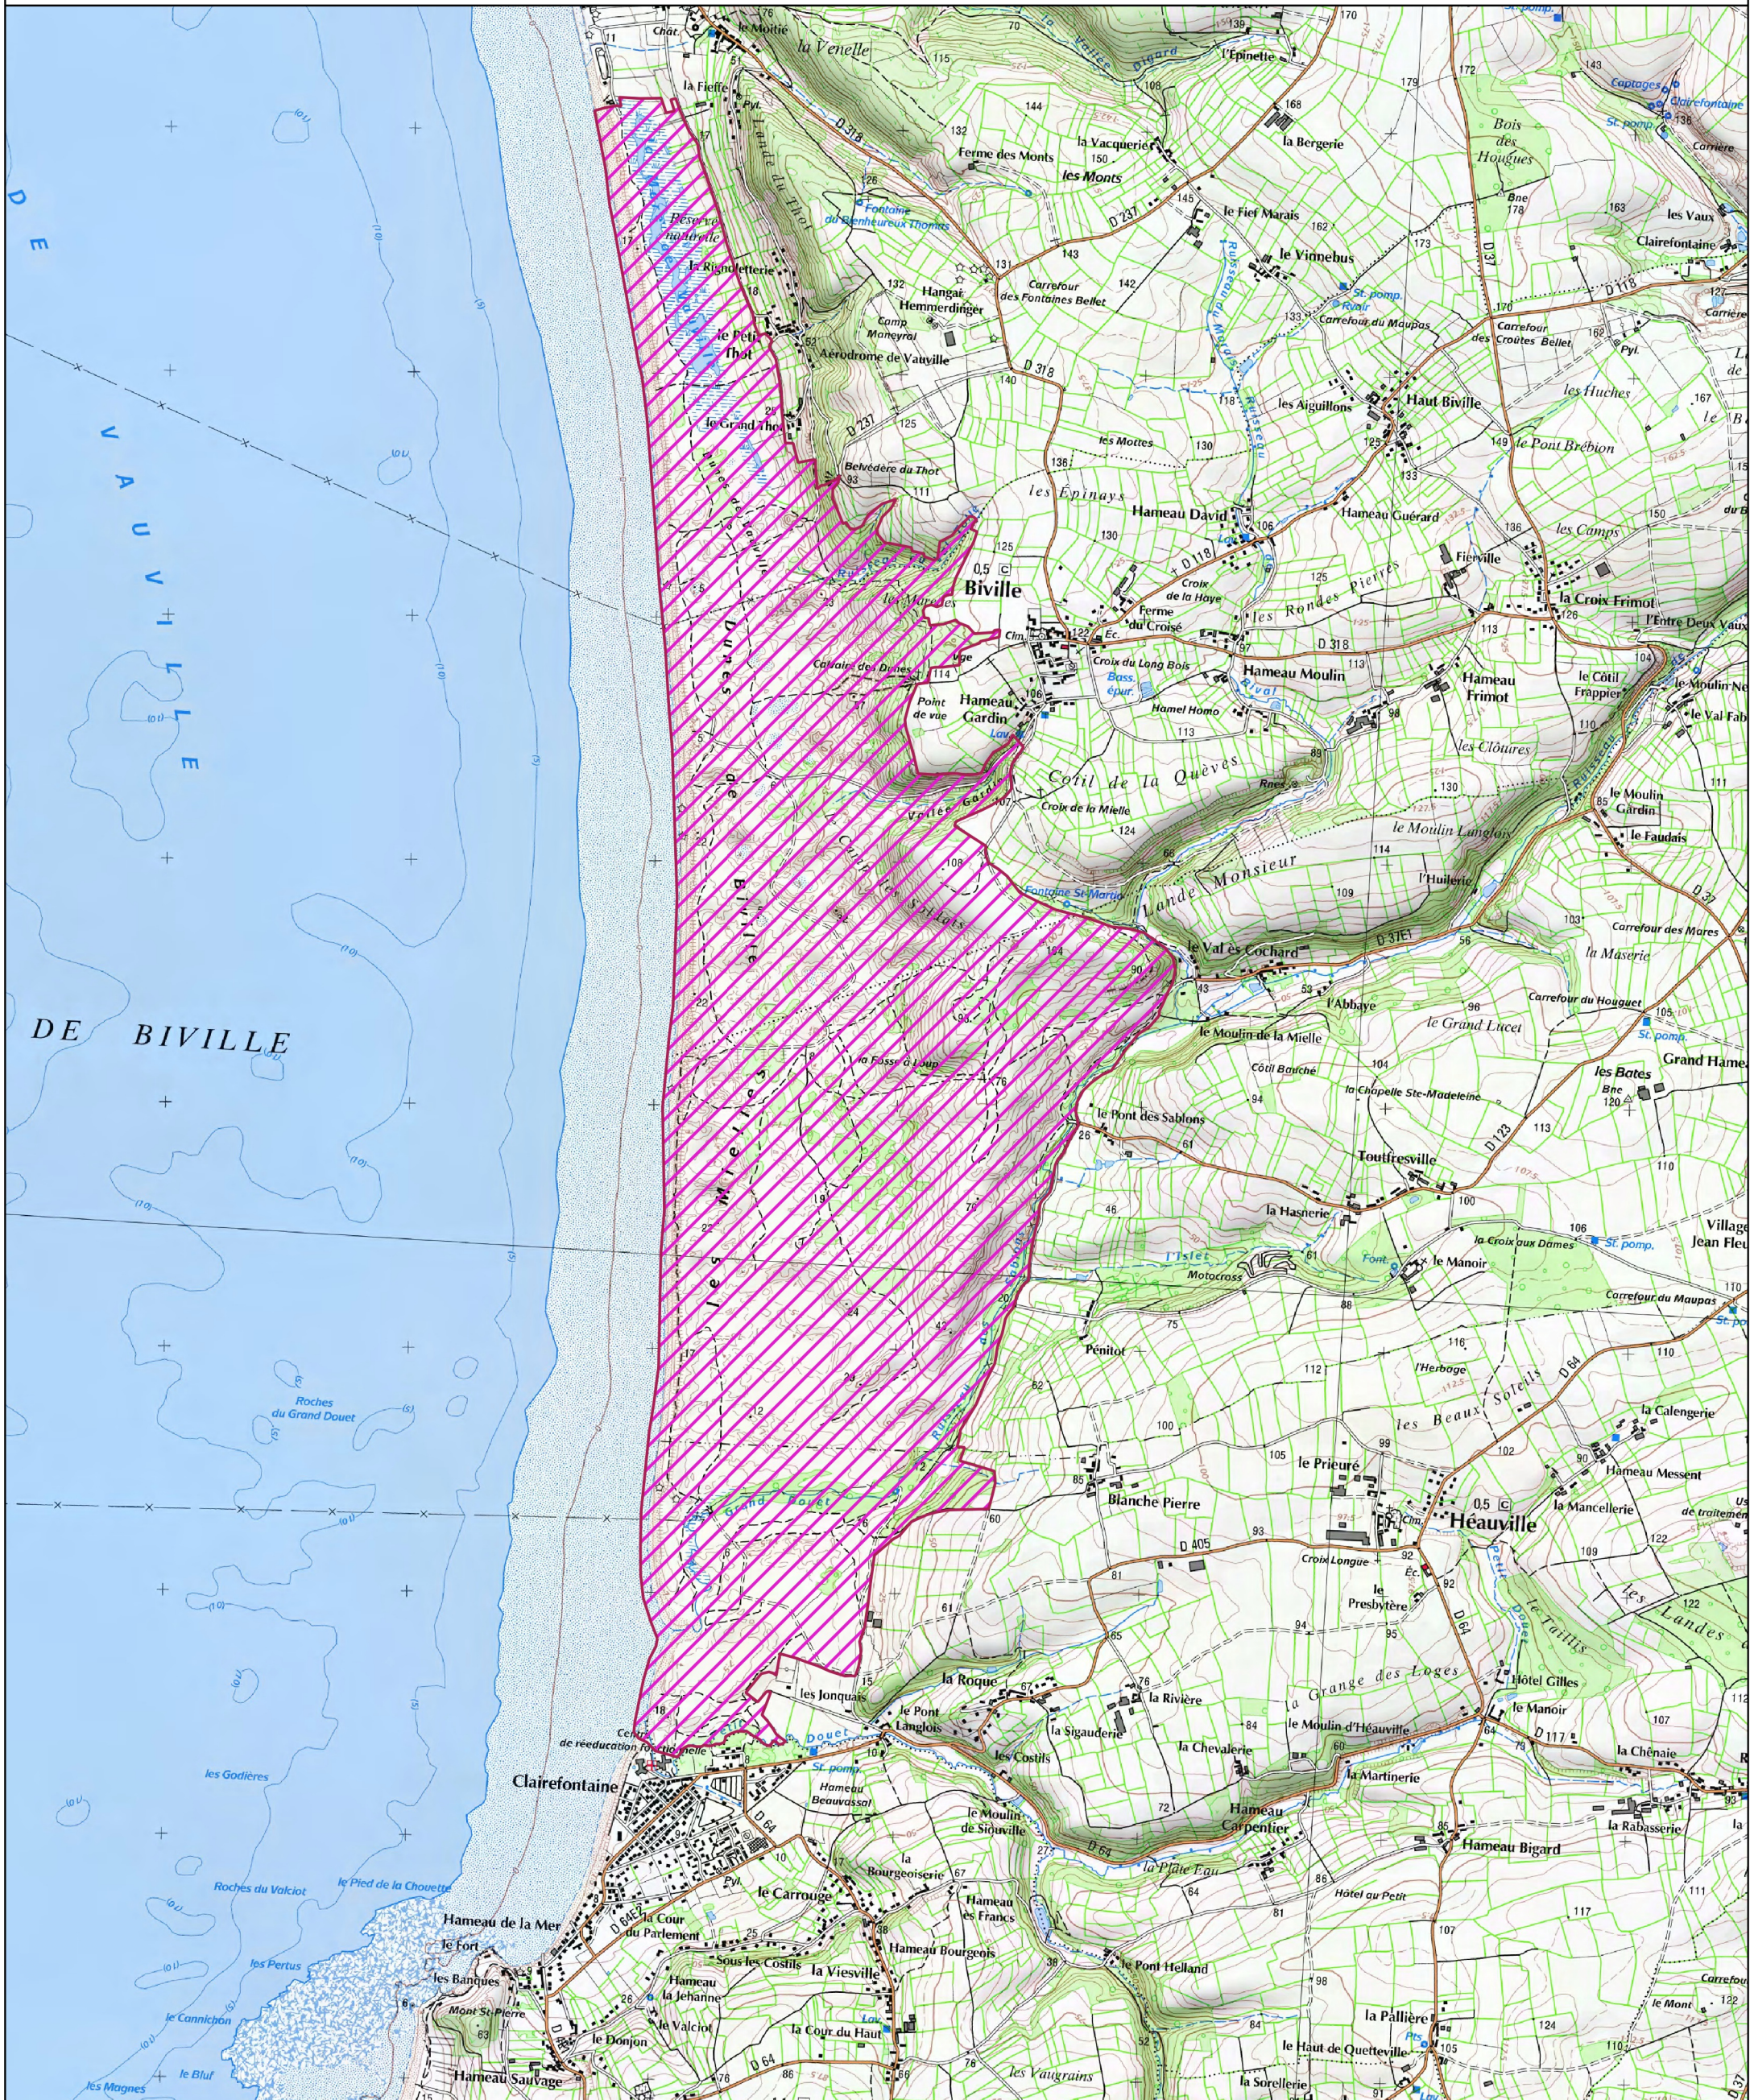

Site Natura 2000 - Massif dunaire de Héauville à Vauville - FR2500083

(Région Basse-Normandie - Manche)

Carte au 1/25 000 annexée à l'arrêté de désignation en ZSC

Signé le :

 ZSC

0 1 2 km

© IGN  
© DREAL de Basse-Normandie  
Le 10/3/2014