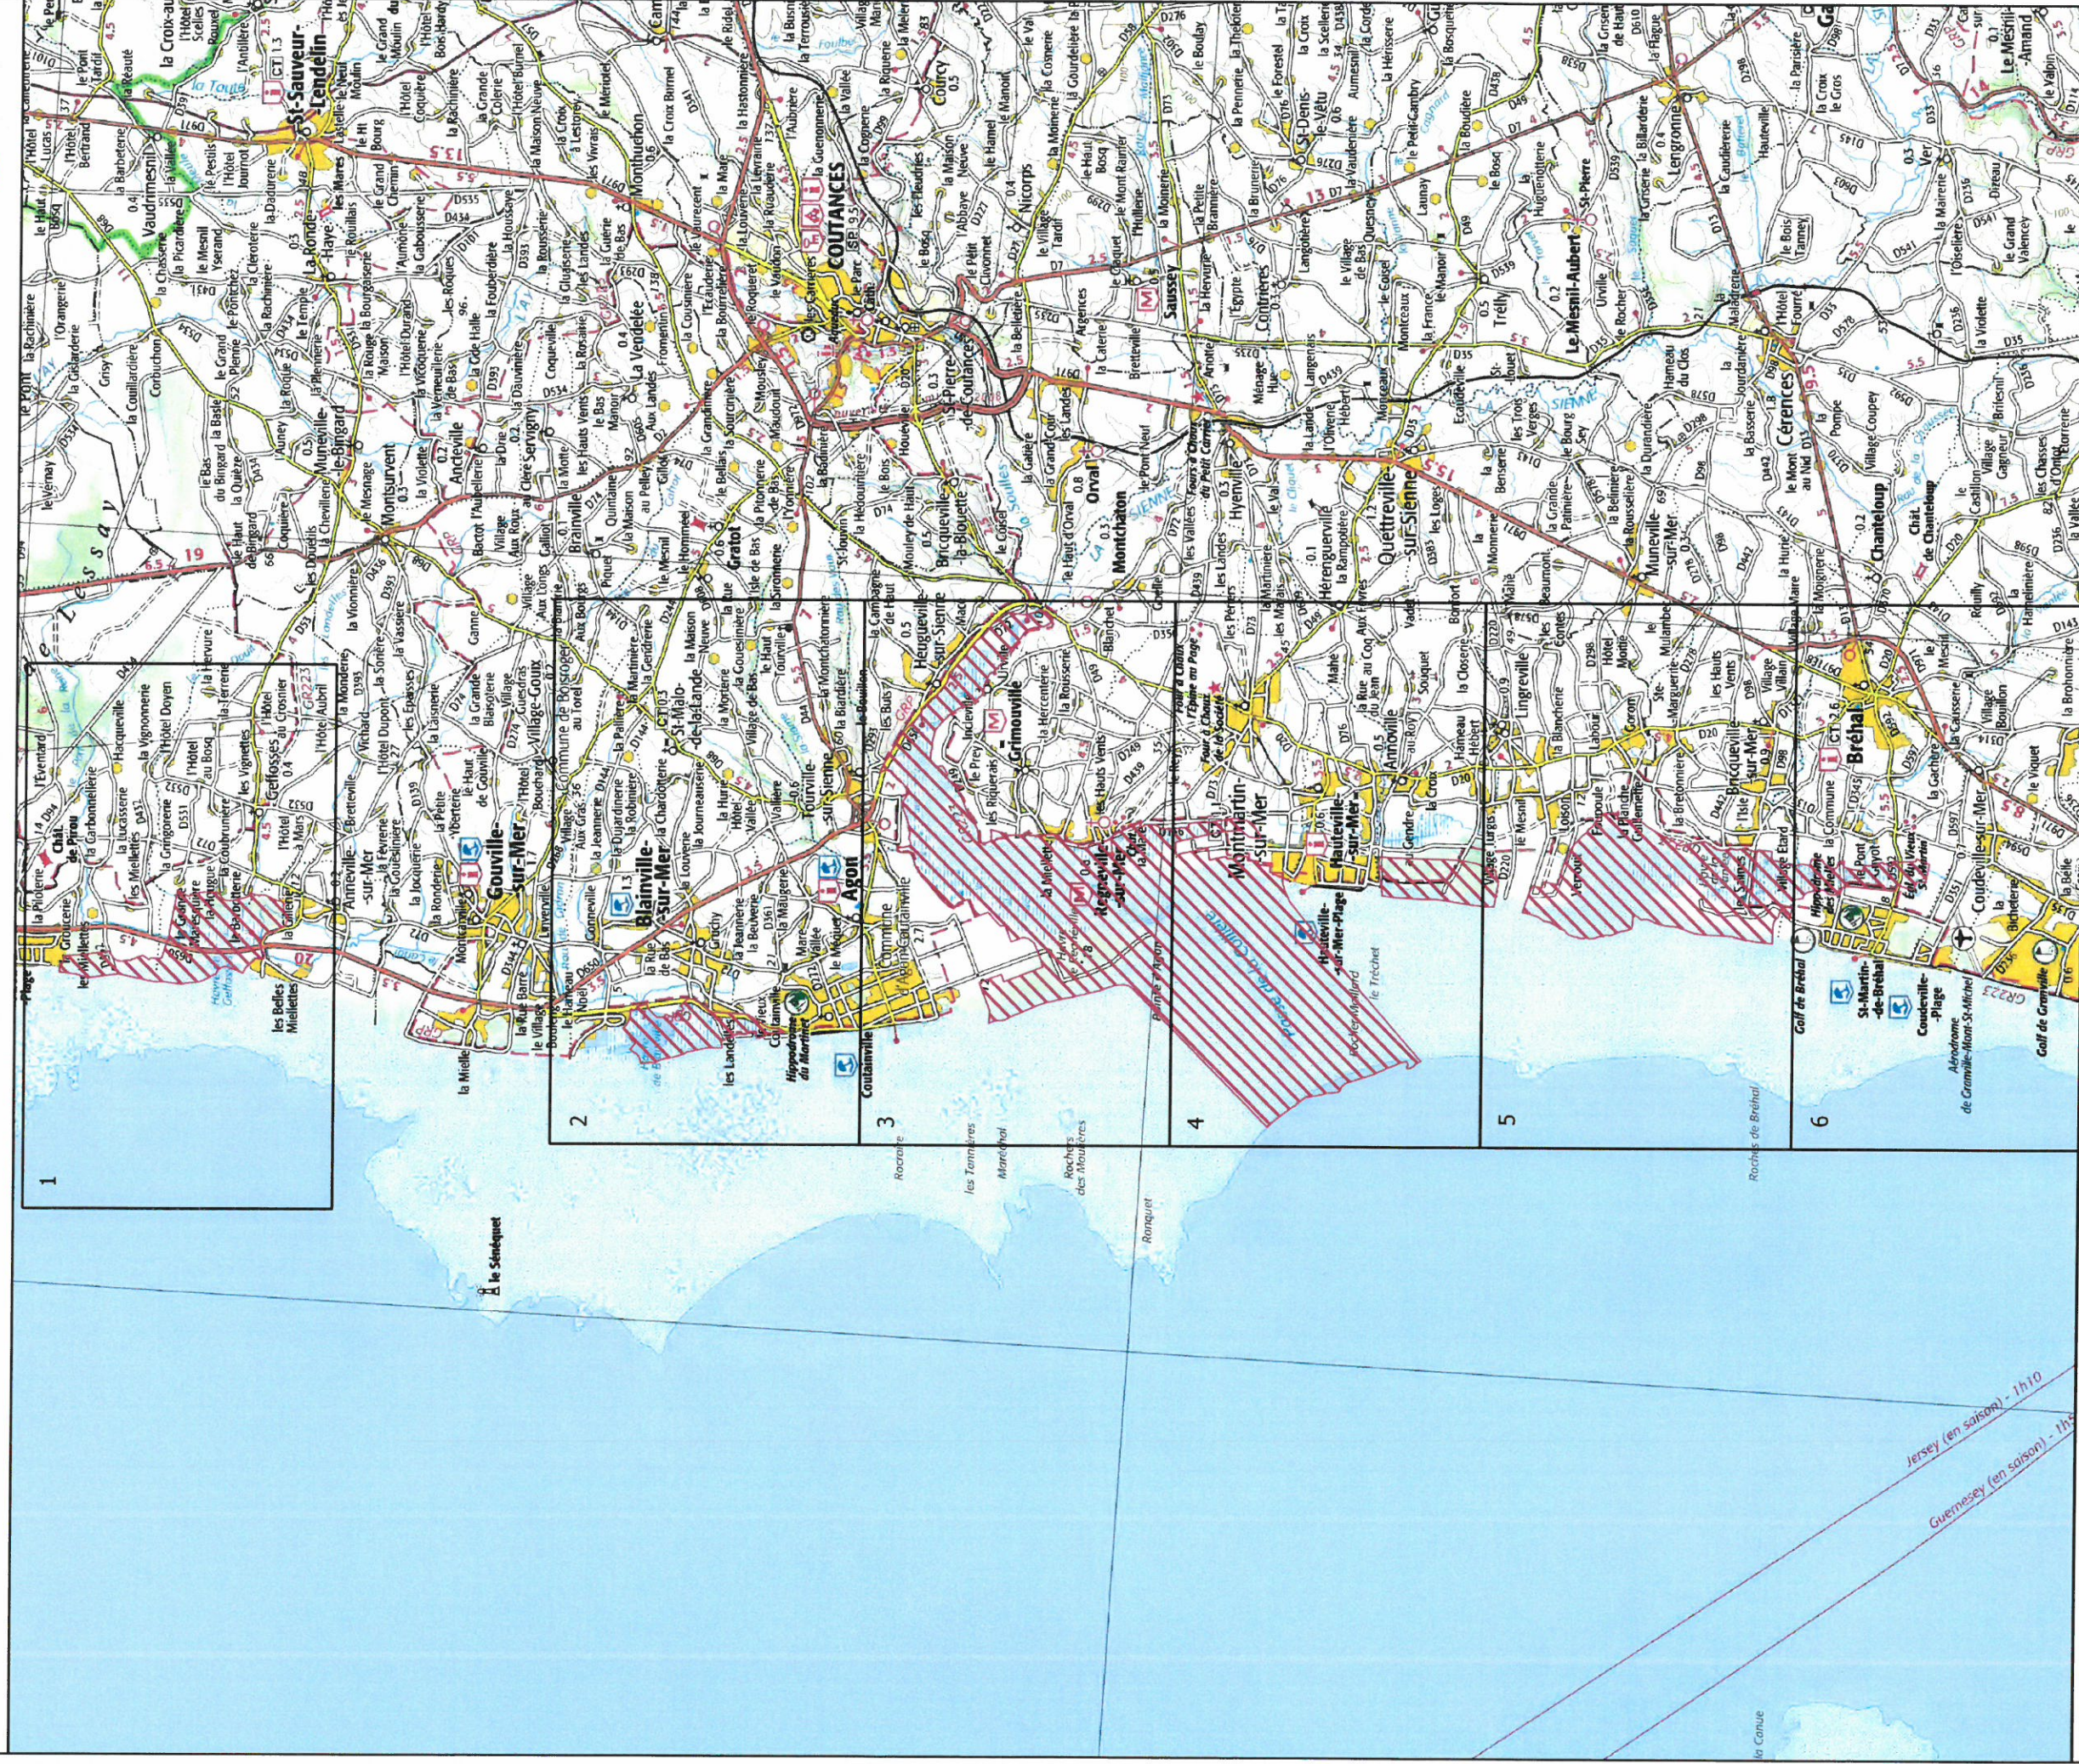

Site Natura 2000 - Littoral ouest du Cotentin de Bréhal à Pirou - FR2500080
(Région Basse-Normandie, département de la Manche)
Carte d'assemblage au 1/100 000 annexée à l'arrêté de désignation en ZSC
Signée le

Légende

© IGN
© DREAL de Basse-Normandie
Le 28/4/2014