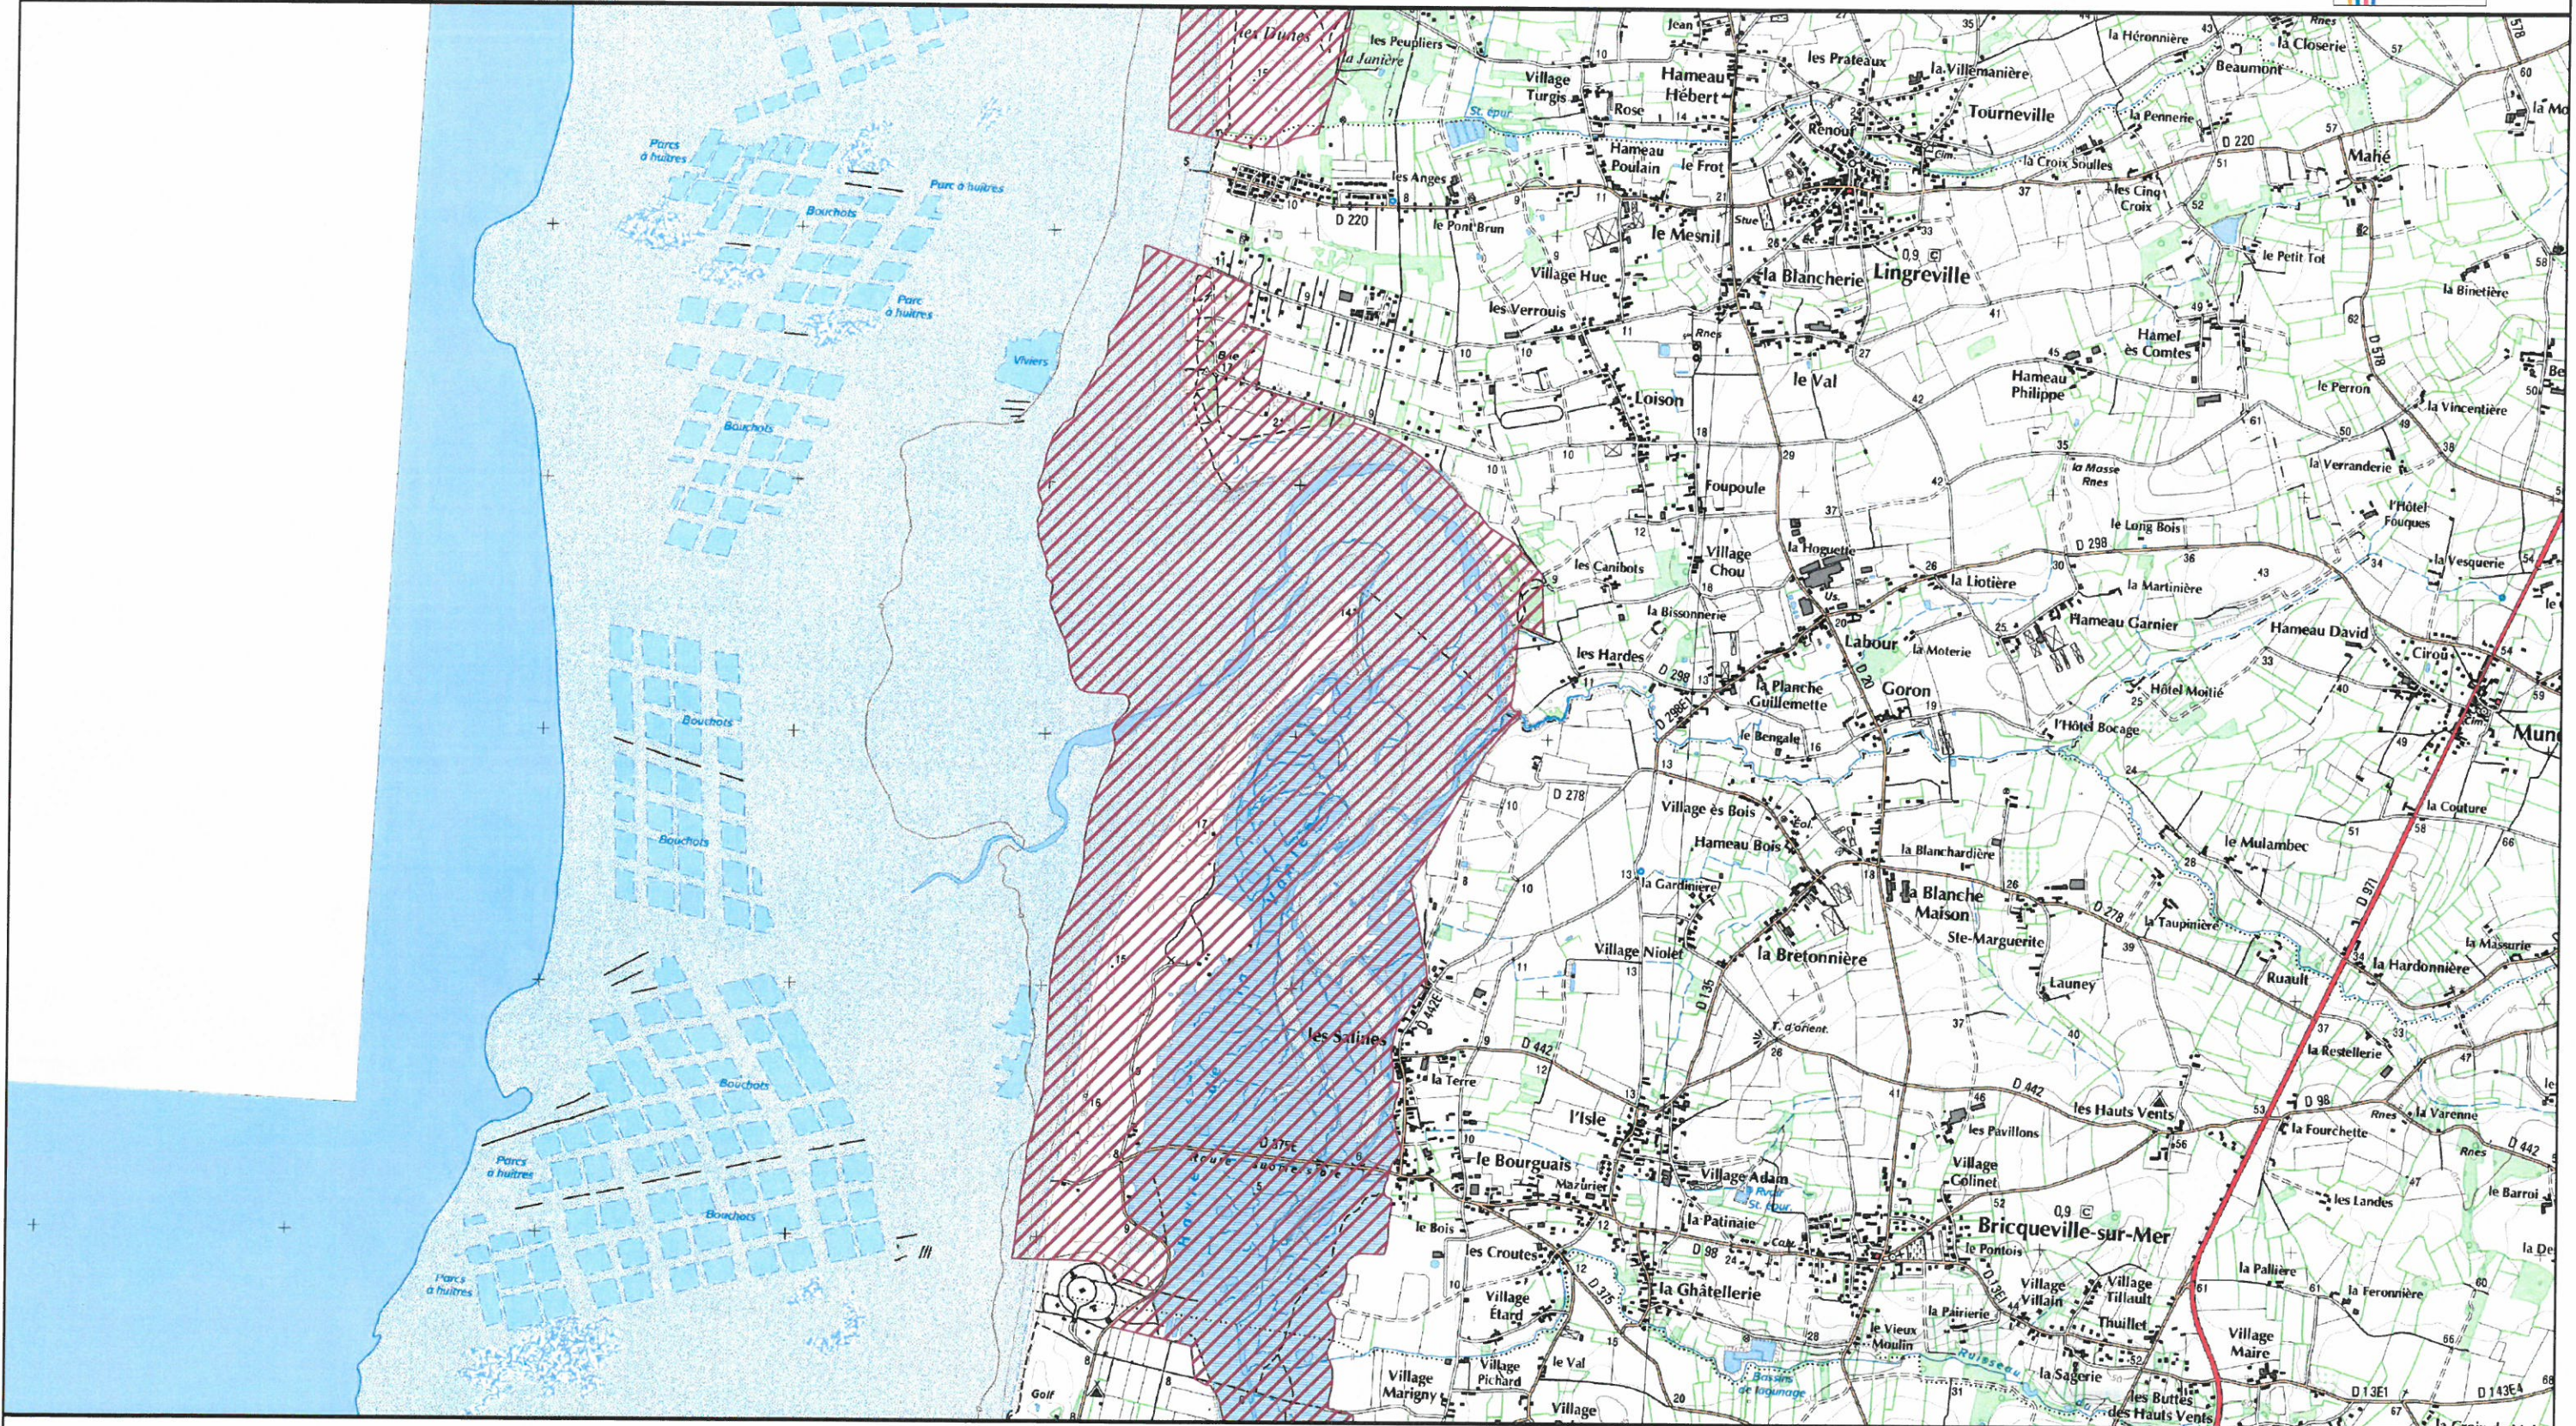

Site Natura 2000 - Littoral ouest du Cotentin de Bréhal à Pirou - FR2500080  
(Région Basse-Normandie, département de la Manche)  
Carte n°5/6 au 1/25 000 annexée à l'arrêté de désignation en ZSC

Ministère  
de l'écologie,  
du Développement  
durable  
et de l'Énergie

Légende

© IGN  
© DREAL de Basse-Normandie  
Le 28/4/2014