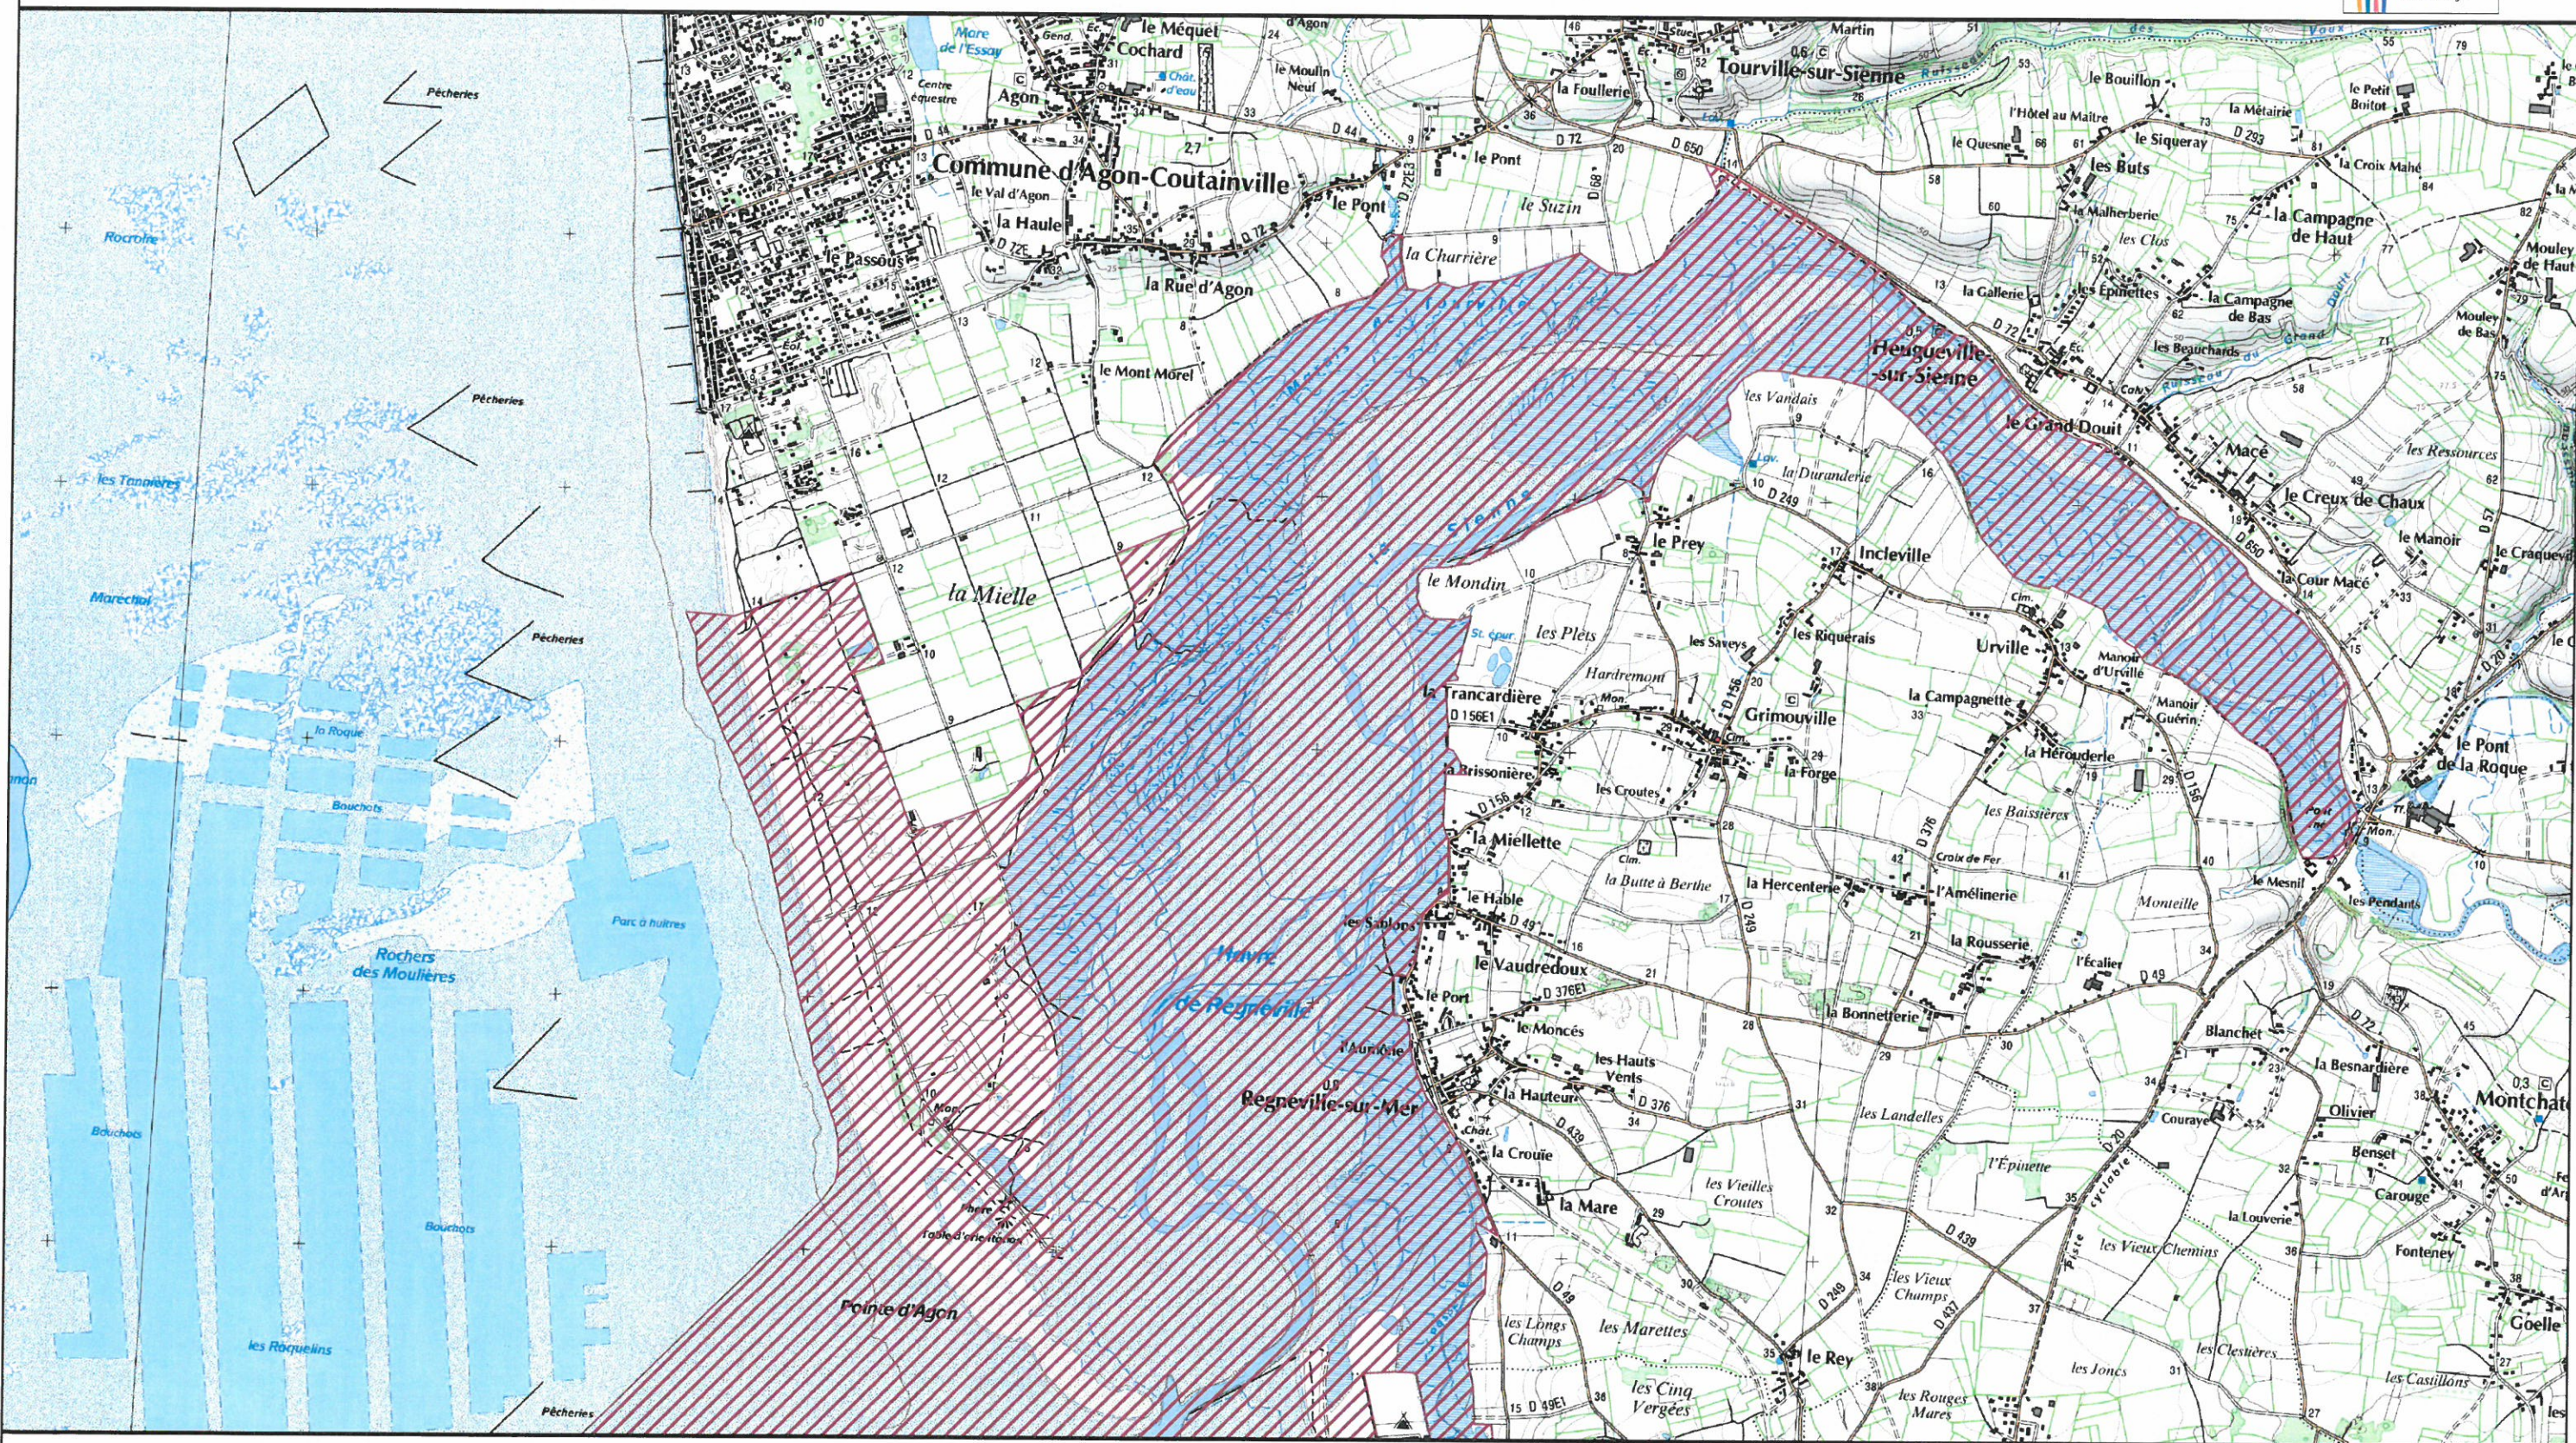

Site Natura 2000 - Littoral ouest du Cotentin de Bréhal à Pirou - FR2500080
(Région Basse-Normandie, département de la Manche)
Carte n°3/6 au 1/25 000 annexée à l'arrêté de désignation en ZSC

Légende

© IGN
© DREAL de Basse-Normandie
Le 28/4/2014