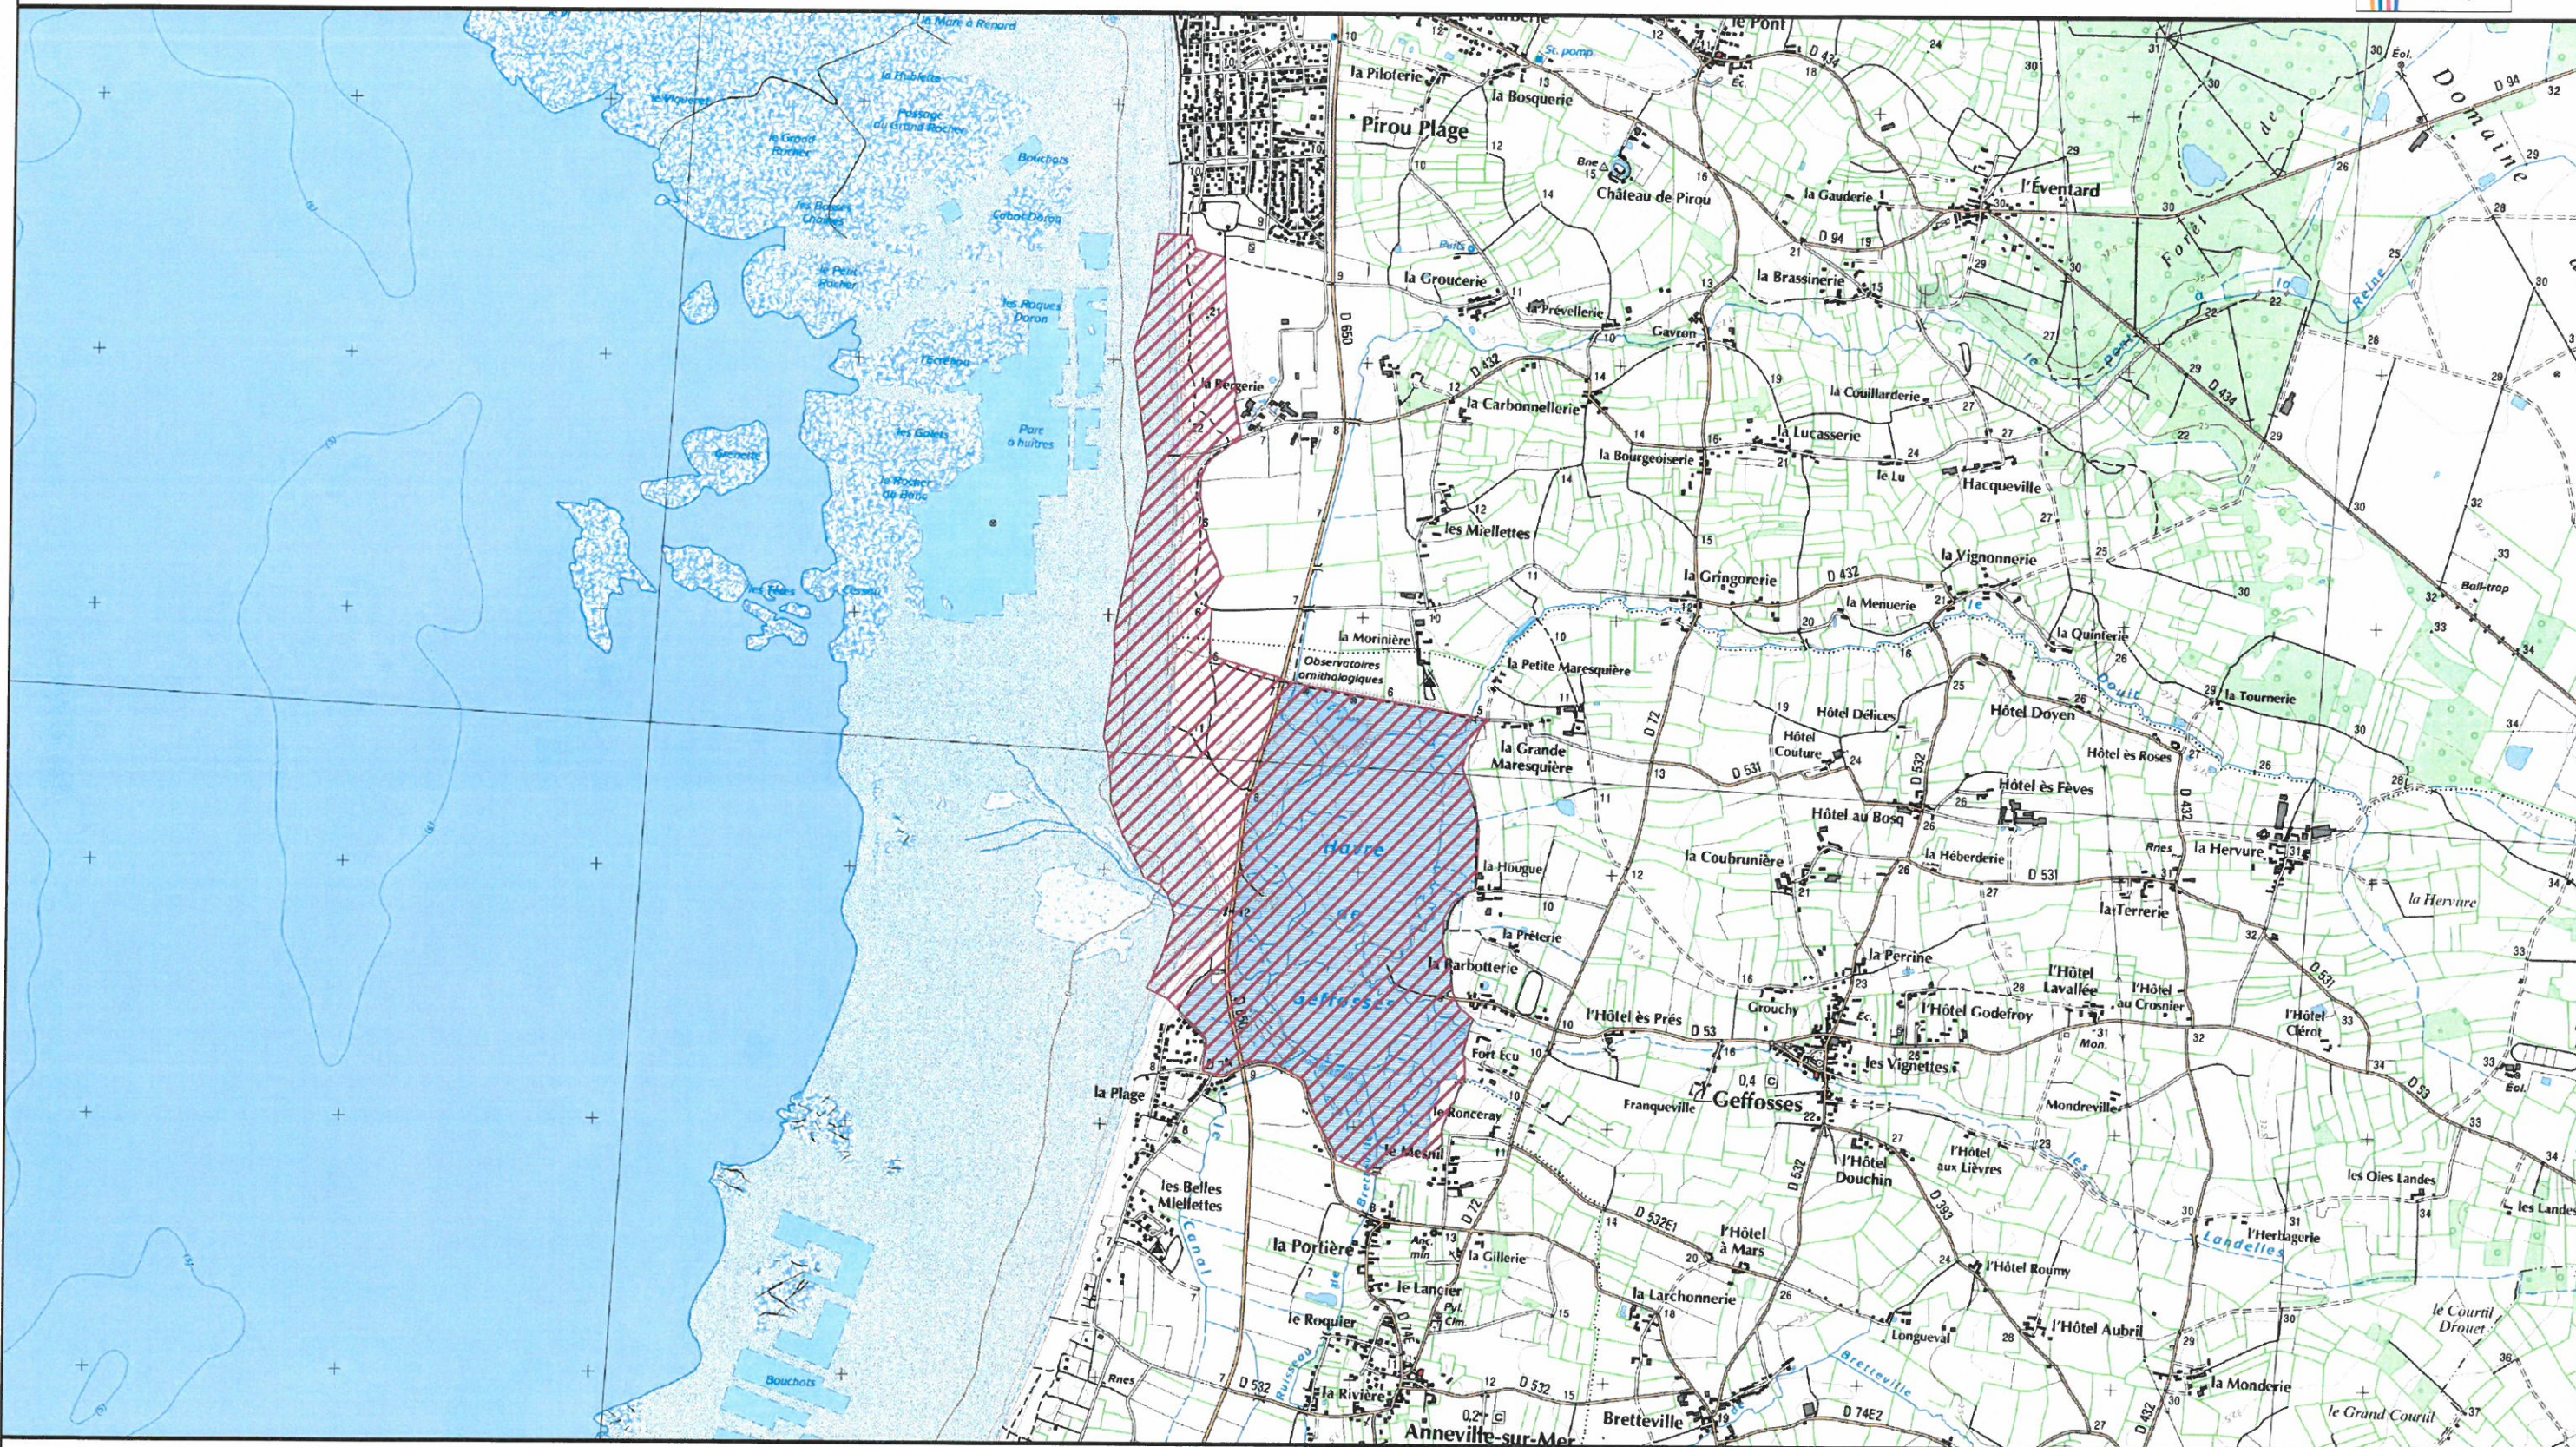

Site Natura 2000 - Littoral ouest du Cotentin de Bréhal à Pirou - FR2500080  
(Région Basse-Normandie, département de la Manche)  
Carte n°1/6 au 1/25 000 annexée à l'arrêté de désignation en ZSC

Ministère  
de l'Écologie,  
du Développement  
durable  
et de l'Énergie

Légende

© IGN  
© DREAL de Basse-Normandie  
Le 28/4/2014