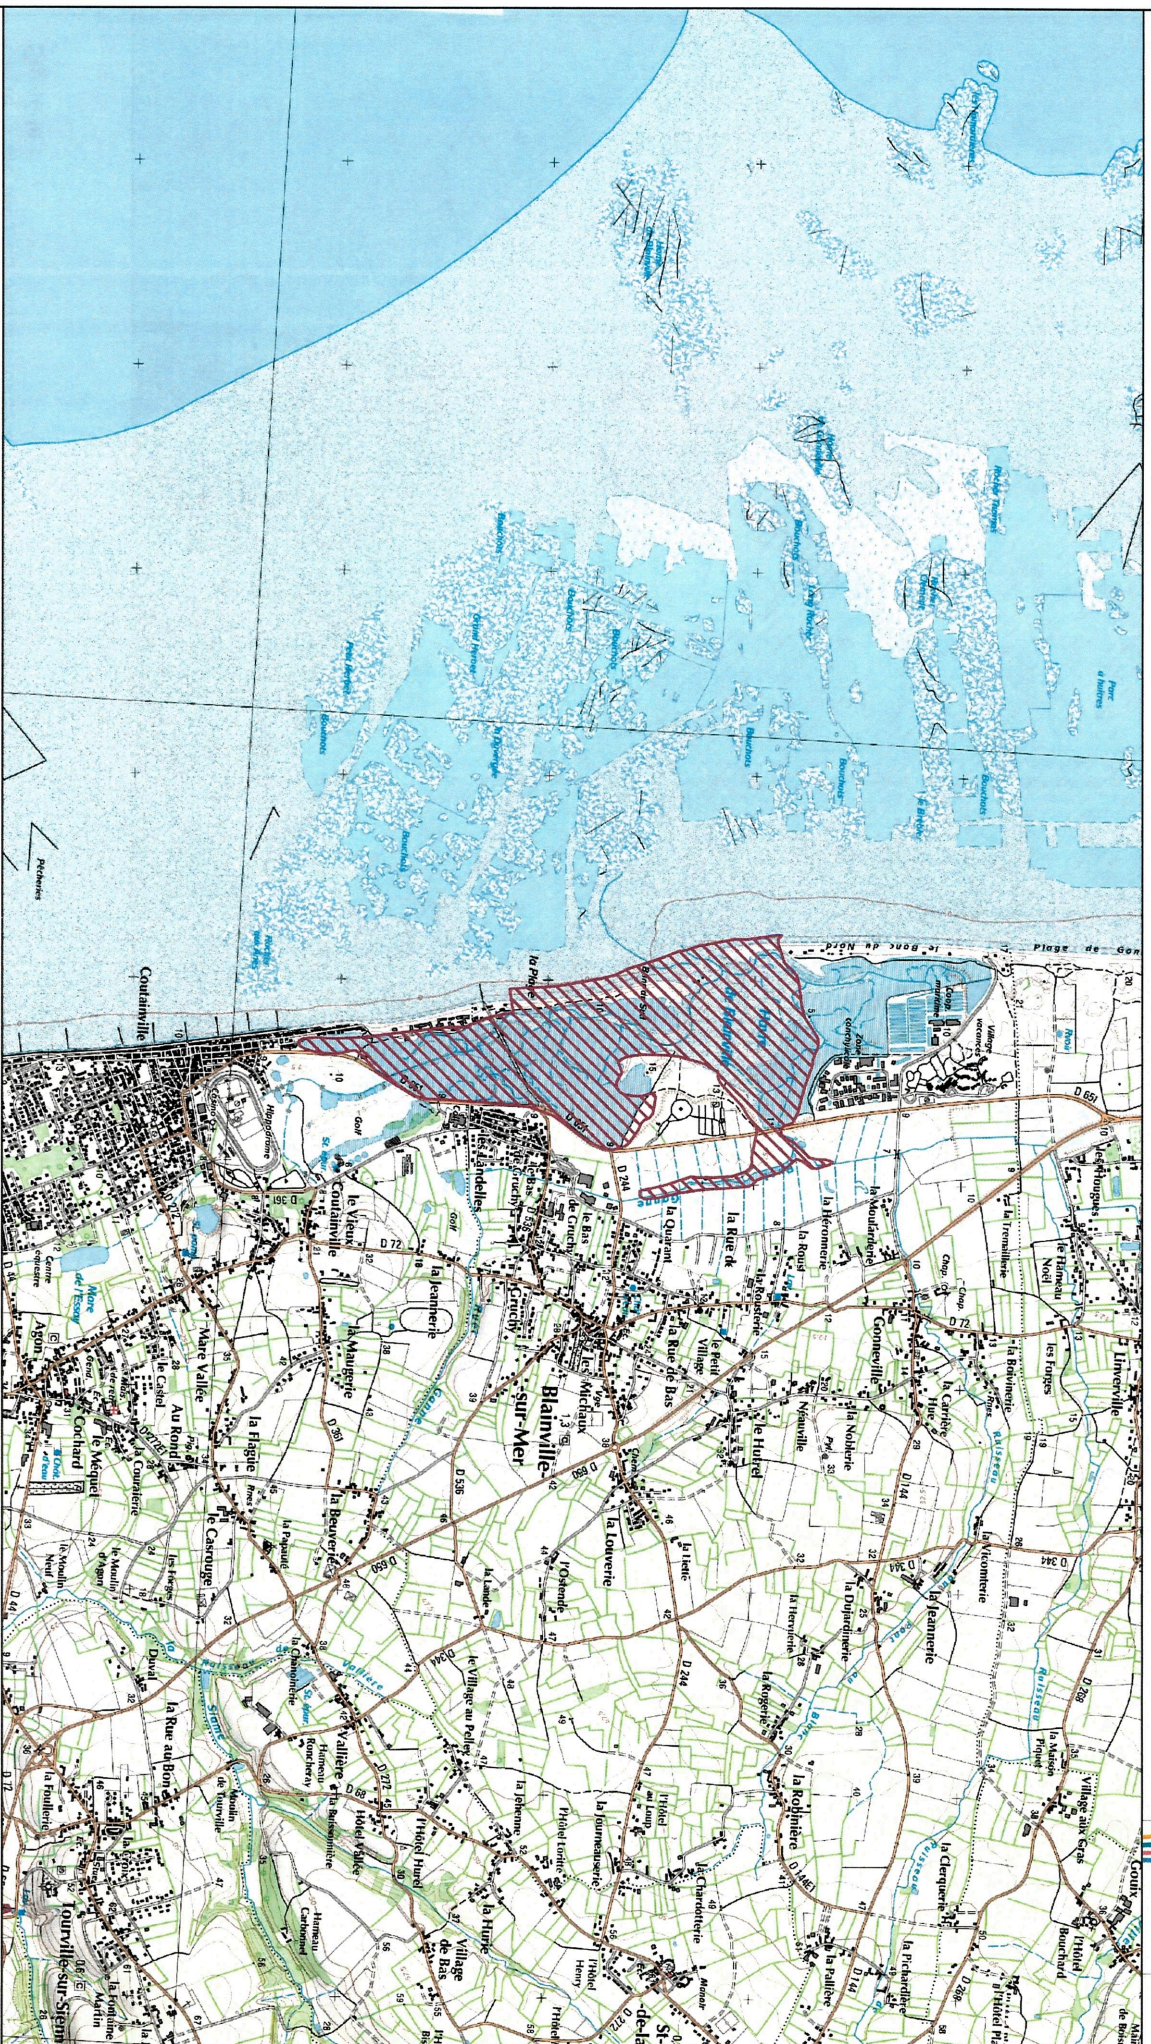

Site Natura 2000 - Littoral Ouest du Cotentin de Bréhal à Pirou - FR2500080 -
(Région Basse-Normandie - Manche)

Carte au 1/100 000 annexée à l'arrêté de désignation ZSC

Signée :

Ministère de l'Écologie,
du Développement durable
et de l'Énergie

 ZSC

© IGN
© DREAL Basse-Normandie
Le 28/1/2014

Site Natura 2000 - Littoral Ouest du Cotentin de Bréhal à Pirou - FR2500080 - (Région Basse-Normandie - Manche)

Carte N°1/6 au 1/25 000 annexée à l'arrêté de désignation ZSC

Signé le :

Ministère
de l'écologie,
du développement
durable
et de l'énergie

ZSC

0 1 2 km

© IGN
© DREAL Basse-Normandie
Le 29/1/2014

Site Natura 2000 - Littoral Ouest du Cotentin de Bréhal à Pirou - FR2500080 - (Région Basse-Normandie - Manche)
 Carte N°2/6 au 1/25 000 annexée à l'arrêté de désignation ZSC
 Signé le :

ZSC

© IGN
 © DREAL Basse-Normandie
 Le 29/1/2014

Site Natura 2000 - Littoral Ouest du Cotentin de Bréhal à Pirou - FR2500080 - (Région Basse-Normandie - Manche)
 Carte N°3/6 au 1/25 000 annexée à l'arrêté de désignation ZSC
 Signé le :