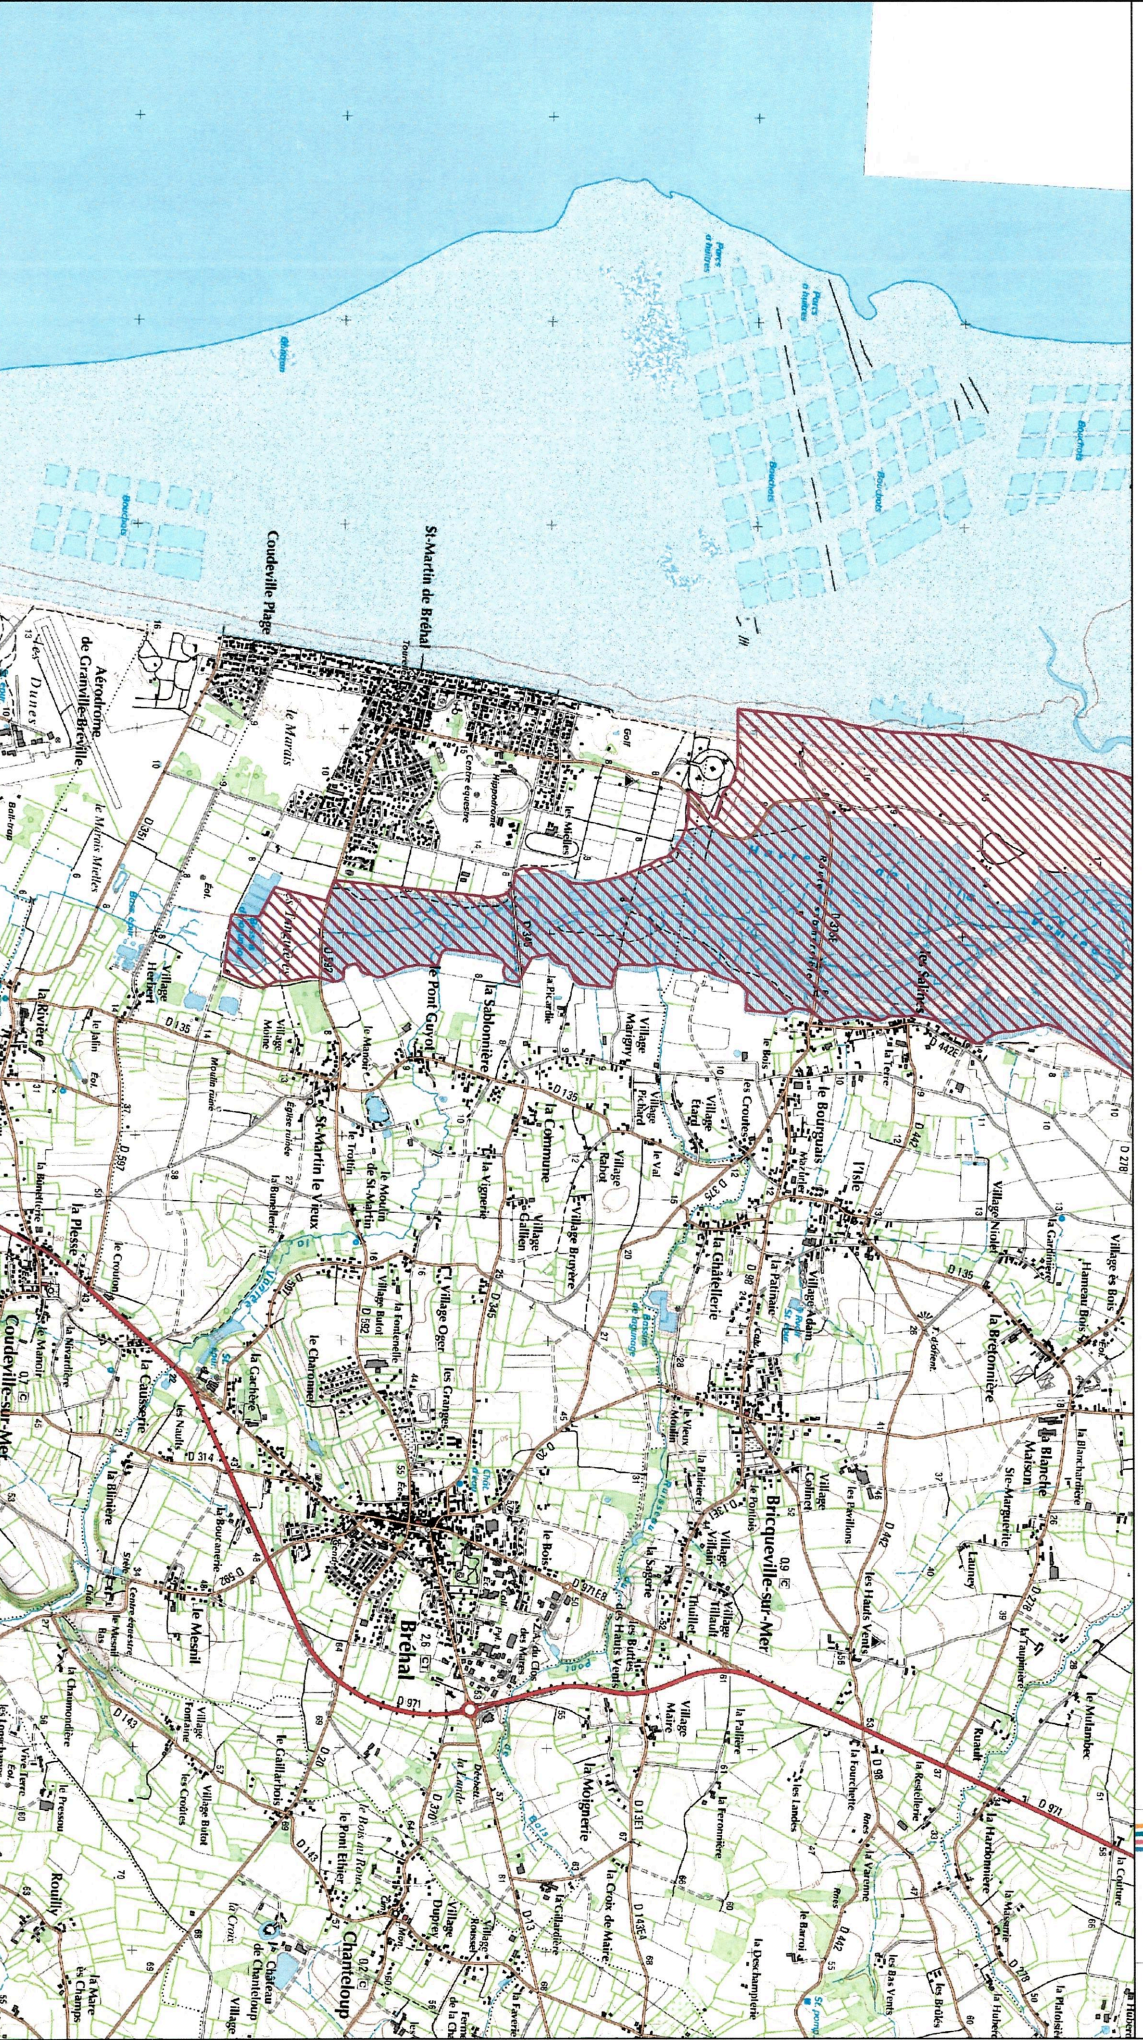

Site Natura 2000 - Littoral Ouest du Cotentin de Bréhal à Pirou - FR2500080 - (Région Basse-Normandie - Manche)
Carte N°6/6 au 1/25 000 annexée à l'arrêté de désignation ZSC
Signé le :

ZSC

© IGN
© DREAL Basse-Normandie
Le 29/1/2014