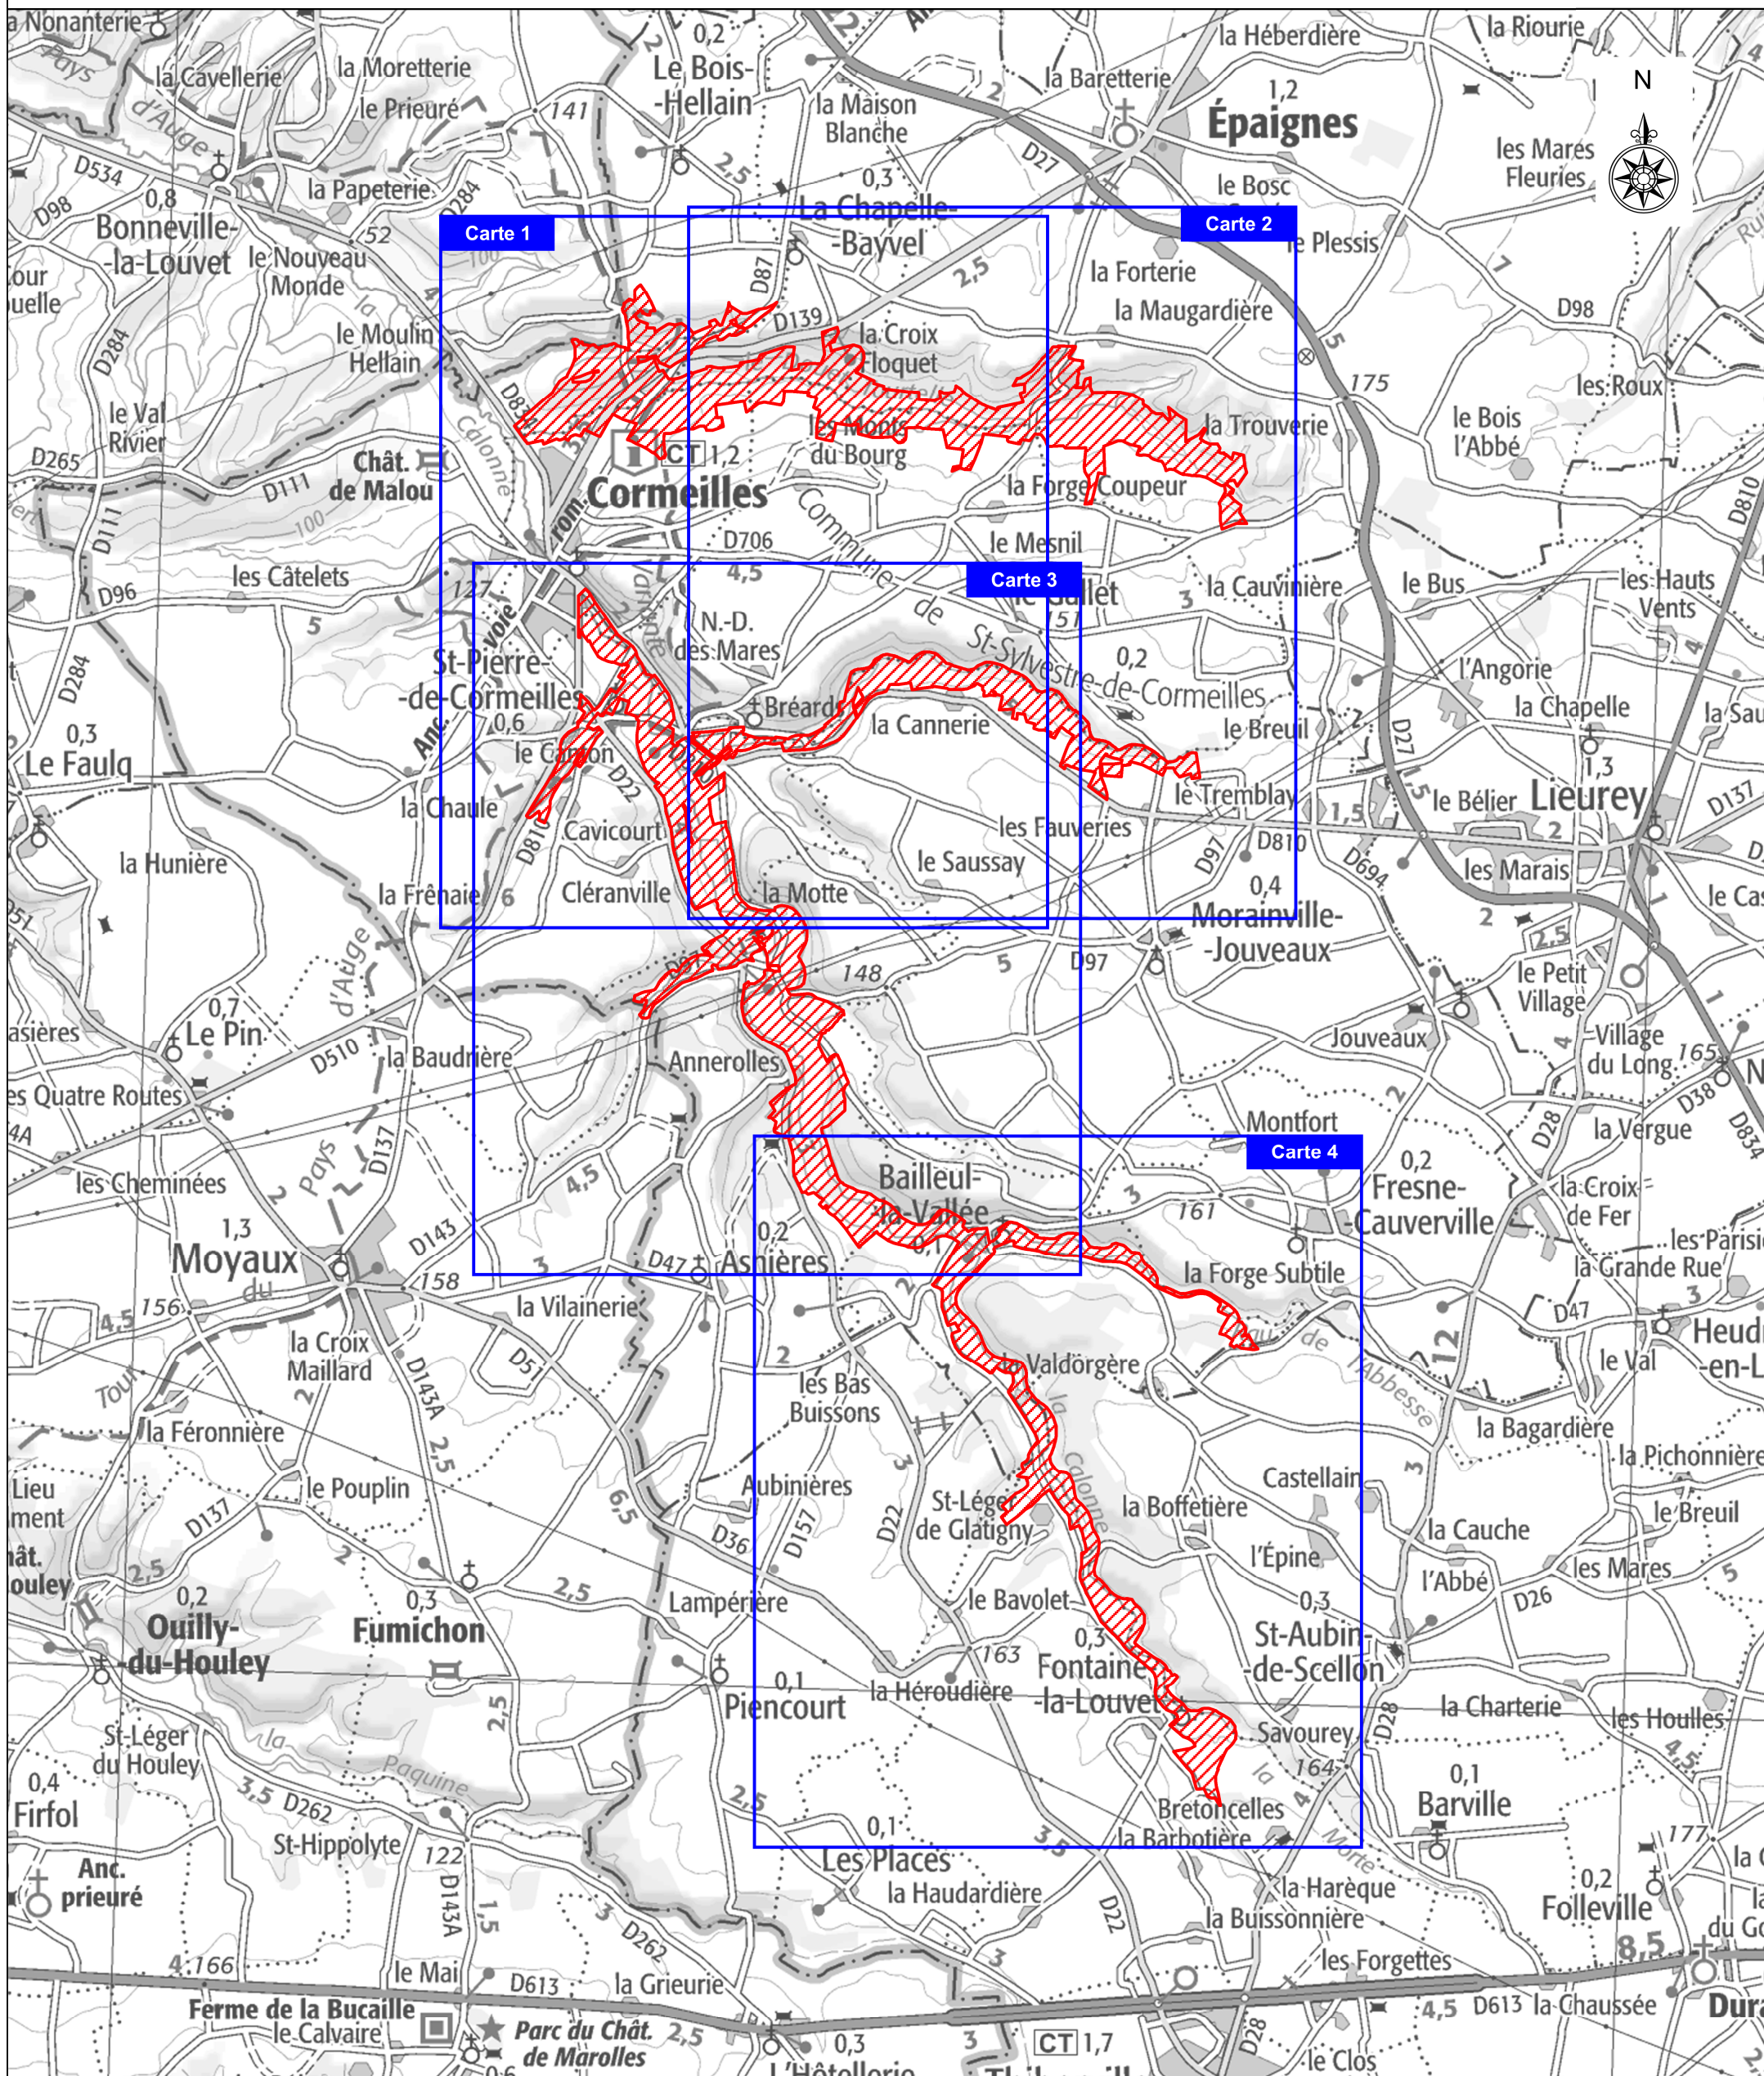

Site Natura 2000 « Le Haut Bassin de la Calonne »
Zone spéciale de conservation FR2302009
(département de l'Eure, Normandie)

Carte d'assemblage au 1/50 000 et 4 cartes au 1/25 000 annexées à l'arrêté de désignation du site Natura 2000 signées le :

ZSC

Echelle 1/50 000

Fond cartographique : IGN Scan100©2009
Sources : DREAL Normandie