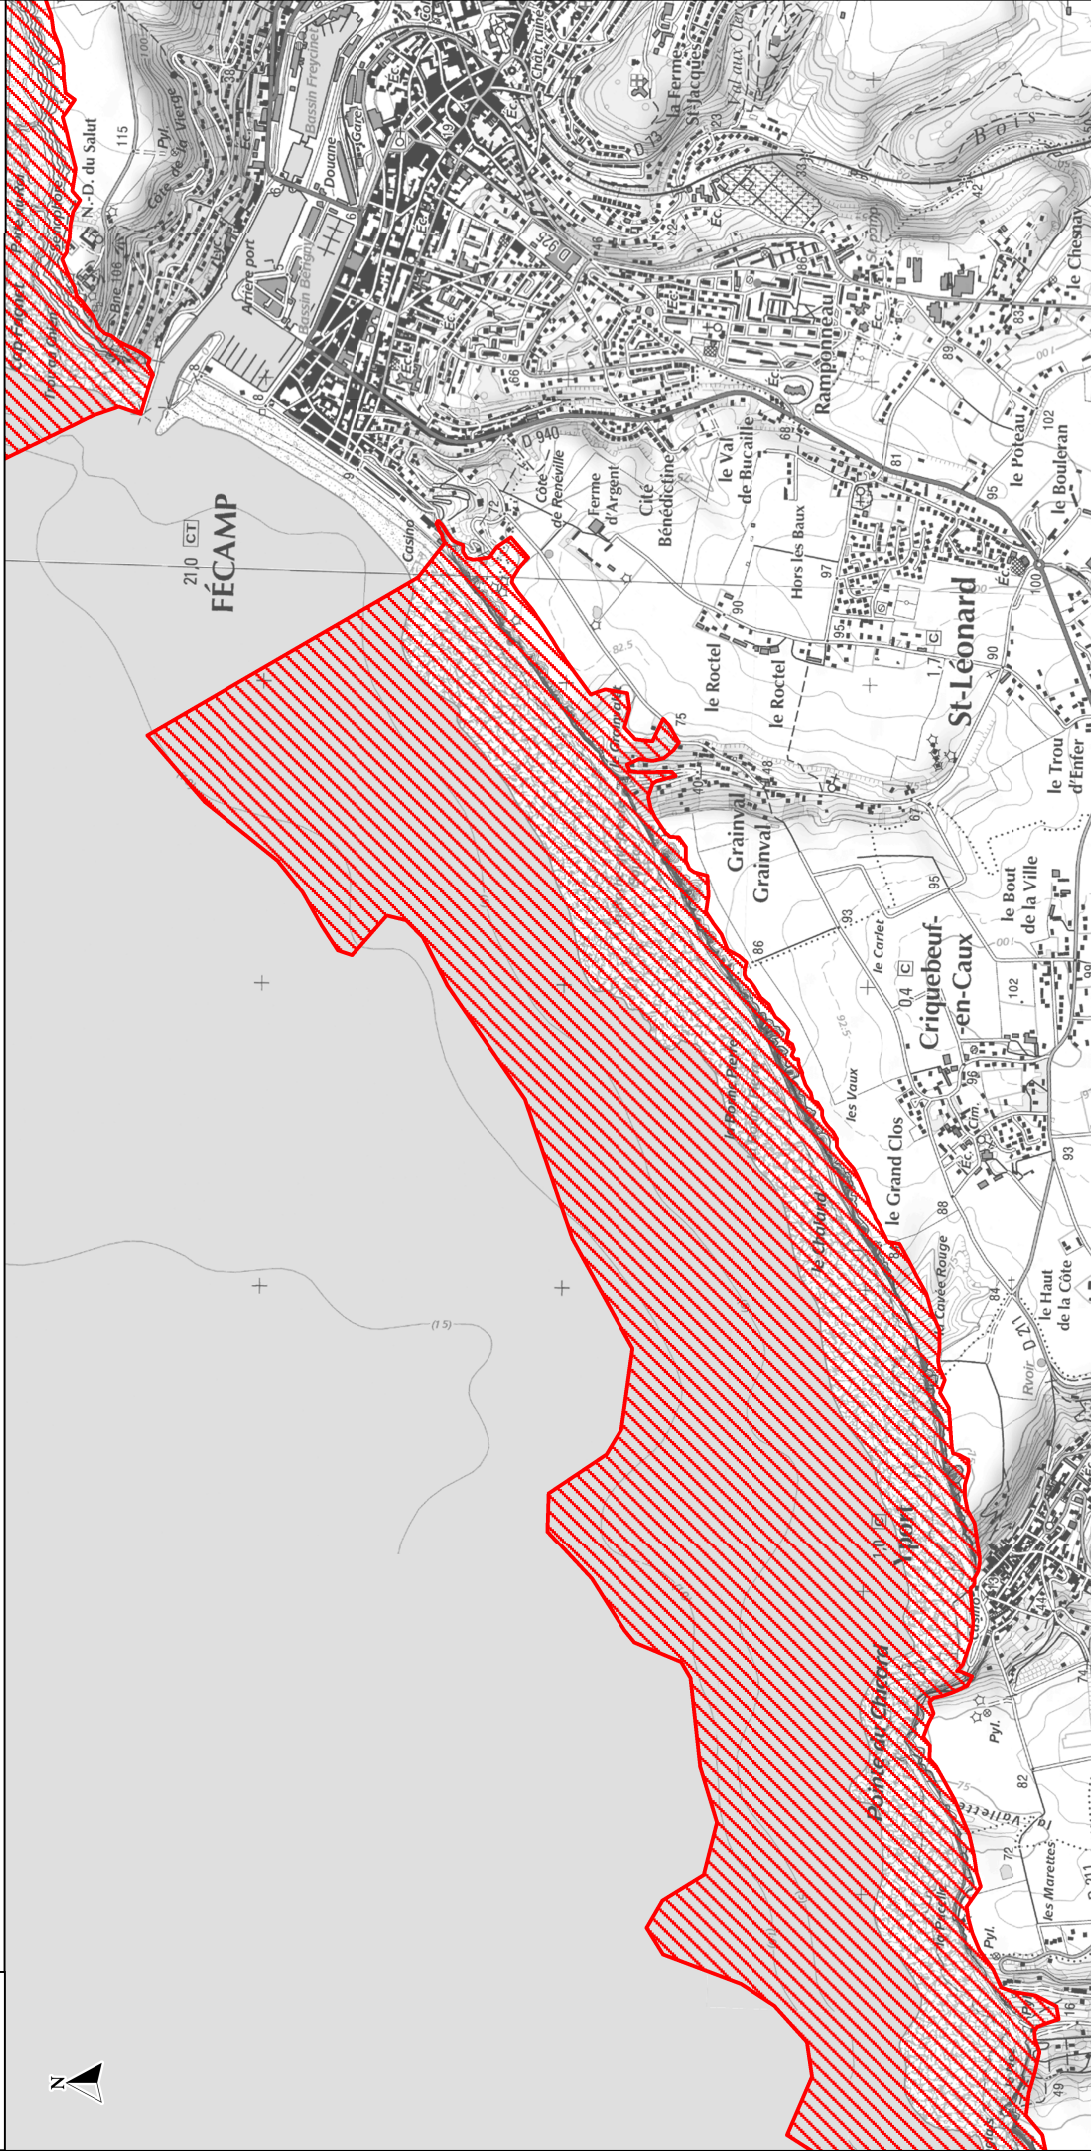

SITE NATURA 2000 - Littoral Cauchois
Zone spéciale de conservation FR2300139
(Département : Seine-Maritime, Normandie)

Carte 9/23 au 1/25 000

ZSC

Echelle 1/25 000

0 250 500 m

Fond cartographique : IGN Scan25©2012