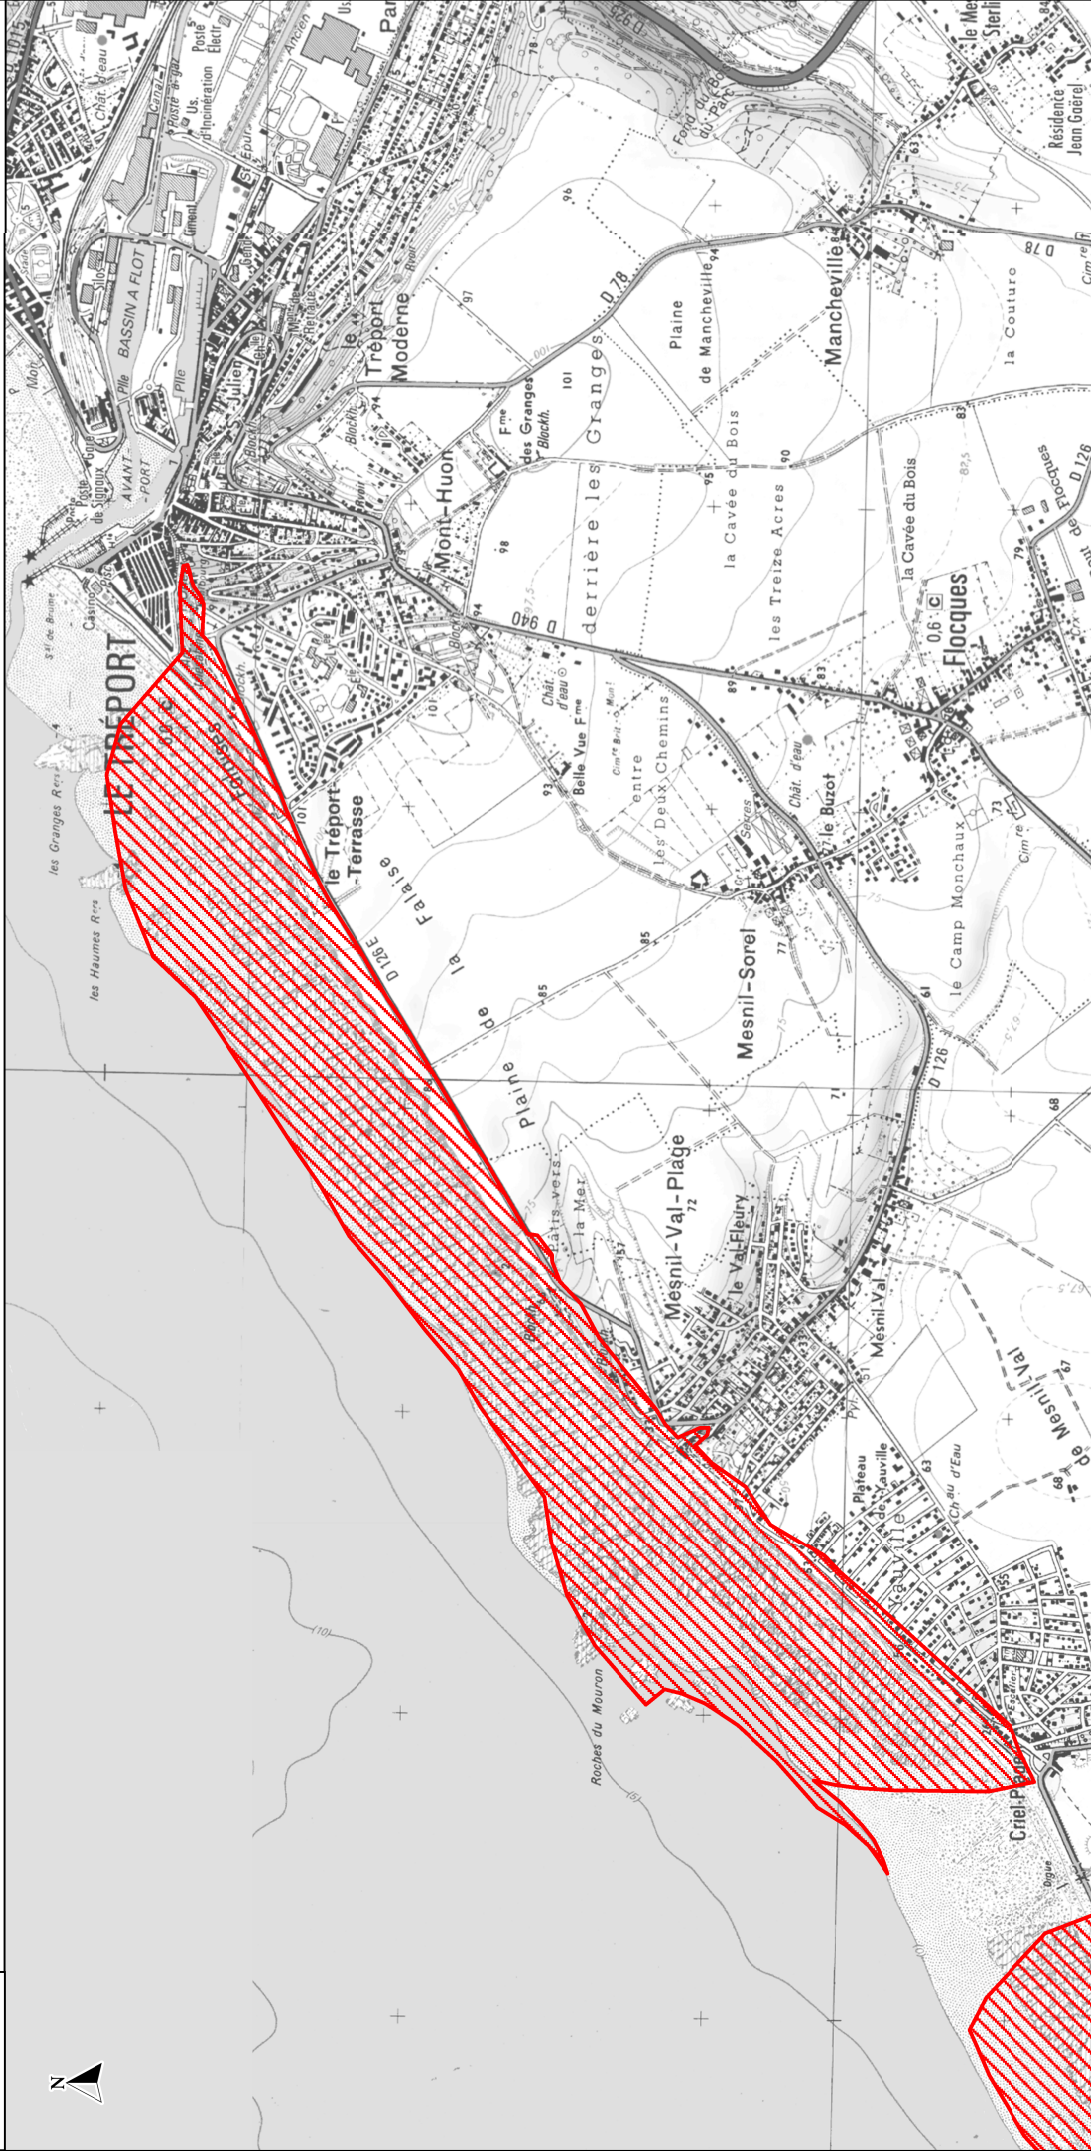

SITE NATURA 2000 - Littoral Cauchois
Zone spéciale de conservation FR2300139
(Département : Seine-Maritime, Normandie)

Carte 23/23 au 1/25 000

ZSC

Echelle 1/25 000

0 250 500 m

Fond cartographique : IGN Scan25©2012