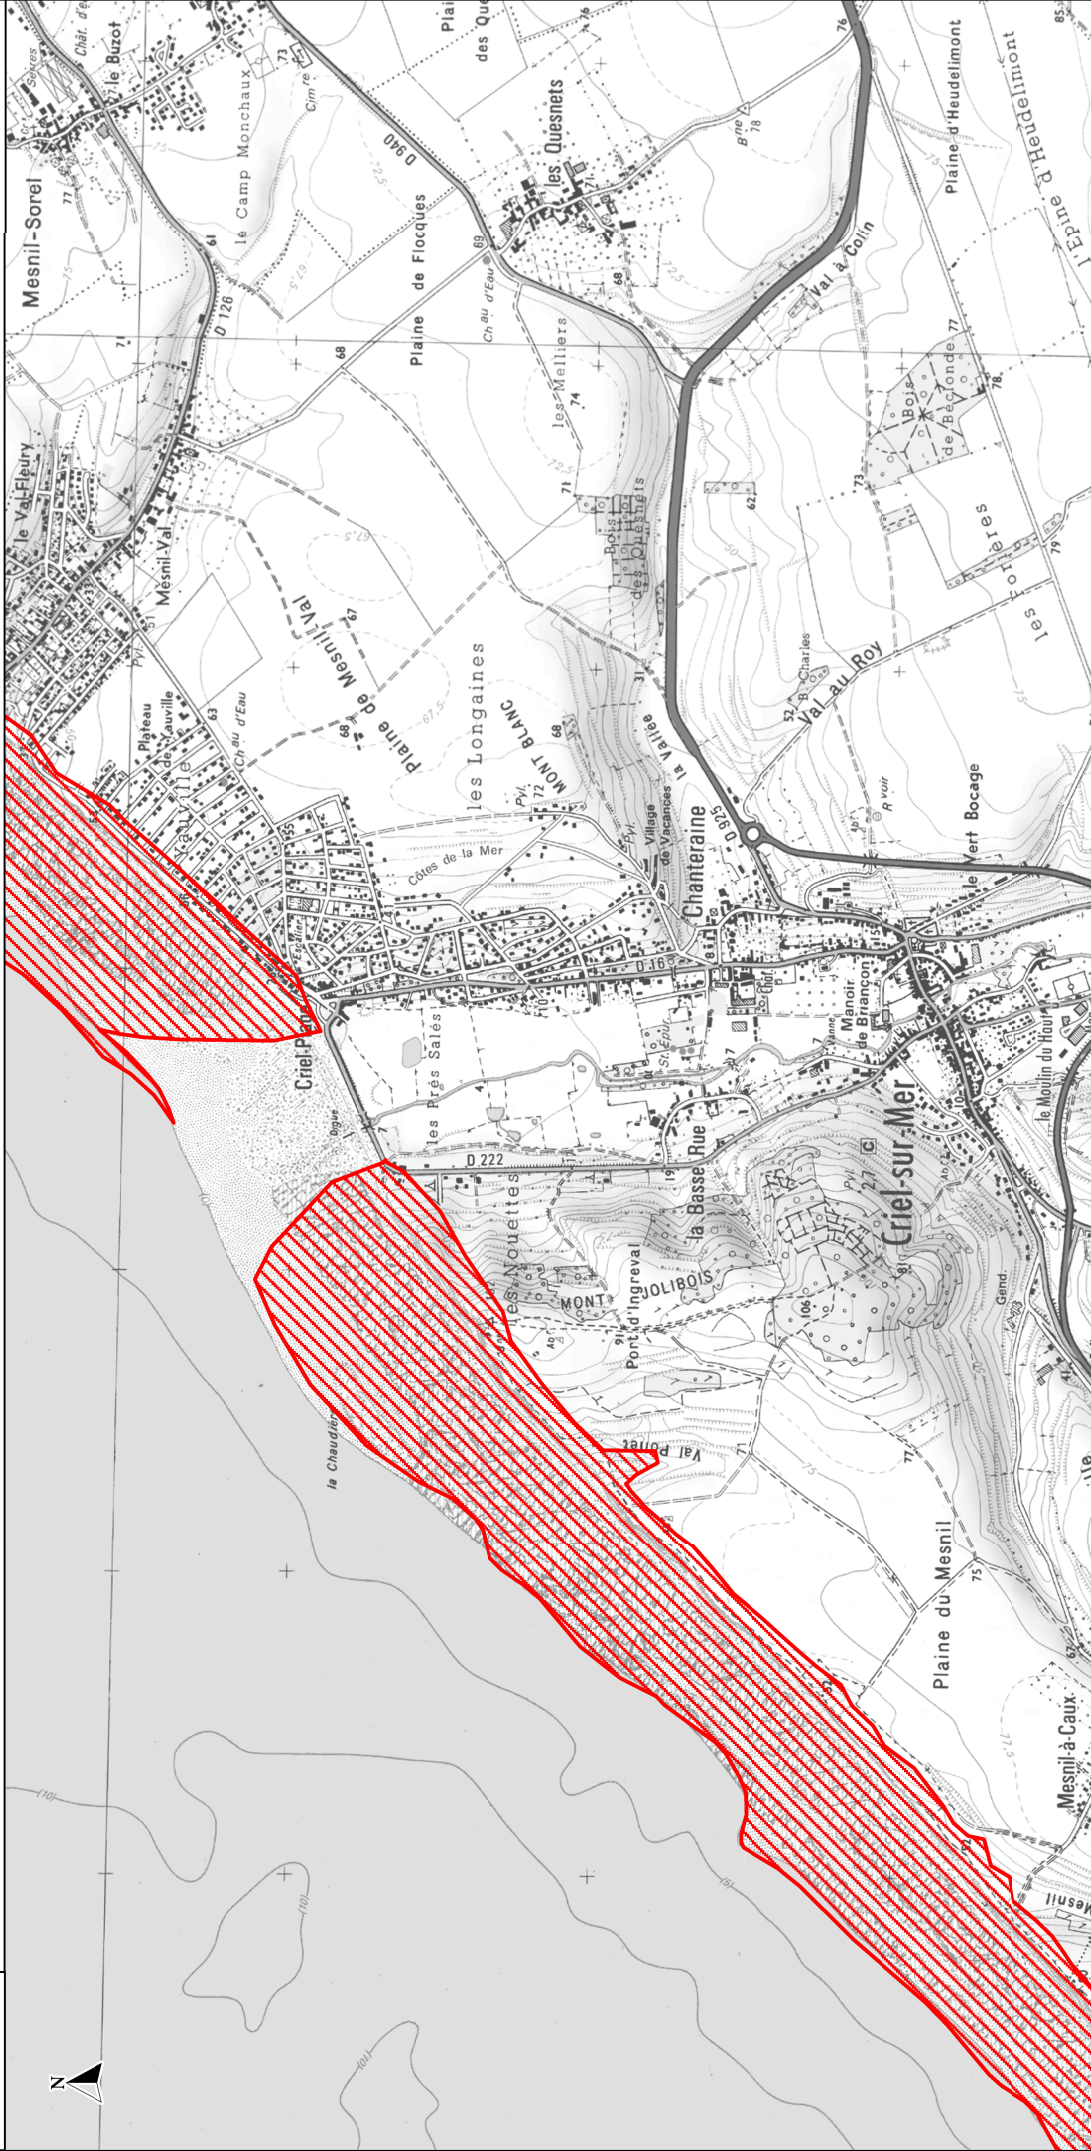

SITE NATURA 2000 - Littoral Cauchois
Zone spéciale de conservation FR2300139
(Département : Seine-Maritime, Normandie)

Carte 22/23 au 1/25 000

ZSC

Echelle 1/25 000

0 250 500 m

Fond cartographique : IGN Scan25©2012