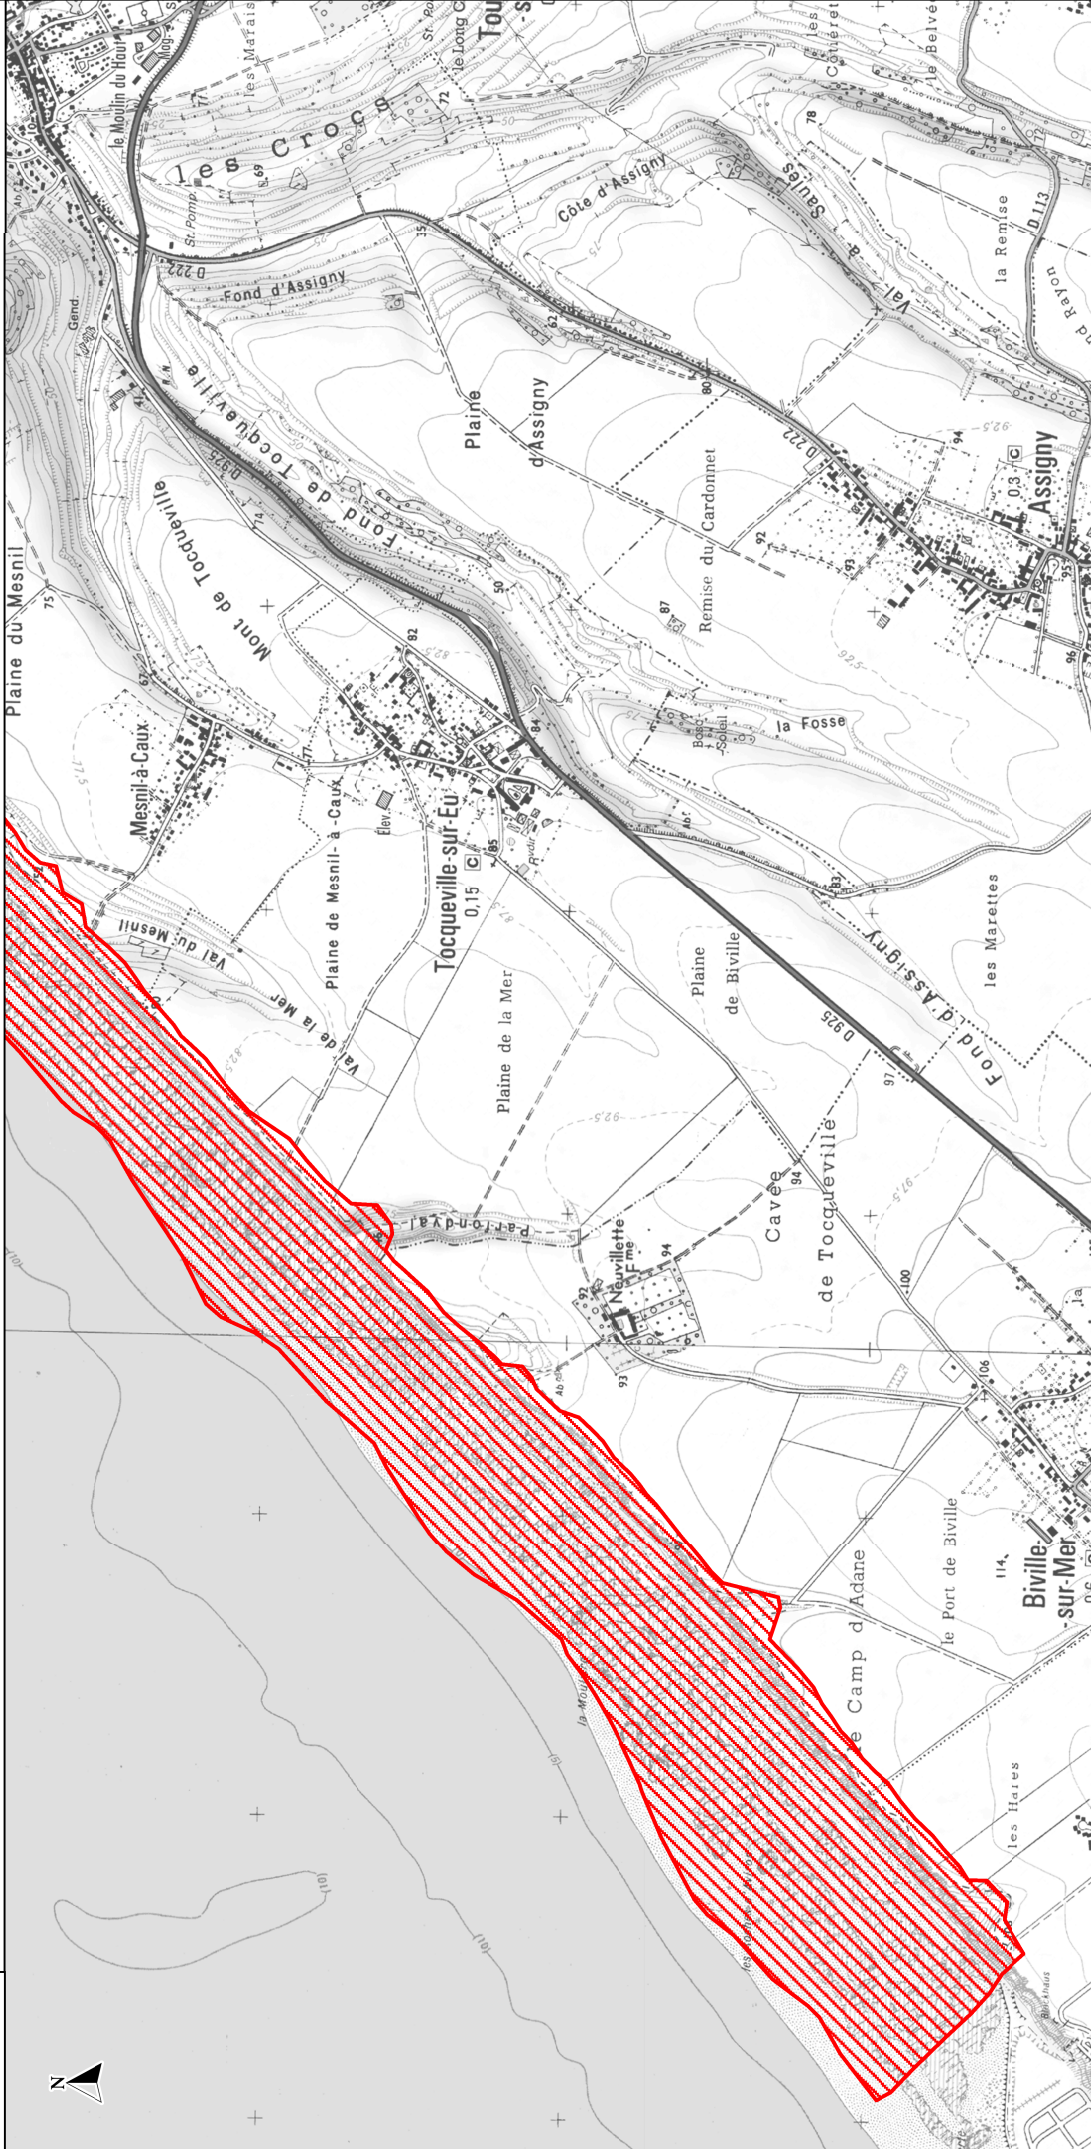

SITE NATURA 2000 - Littoral Cauchois
Zone spéciale de conservation FR2300139
(Département : Seine-Maritime, Normandie)

Carte 21/23 au 1/25 000

ZSC

Echelle 1/25 000

0 250 500 m

Fond cartographique : IGN Scan25©2012