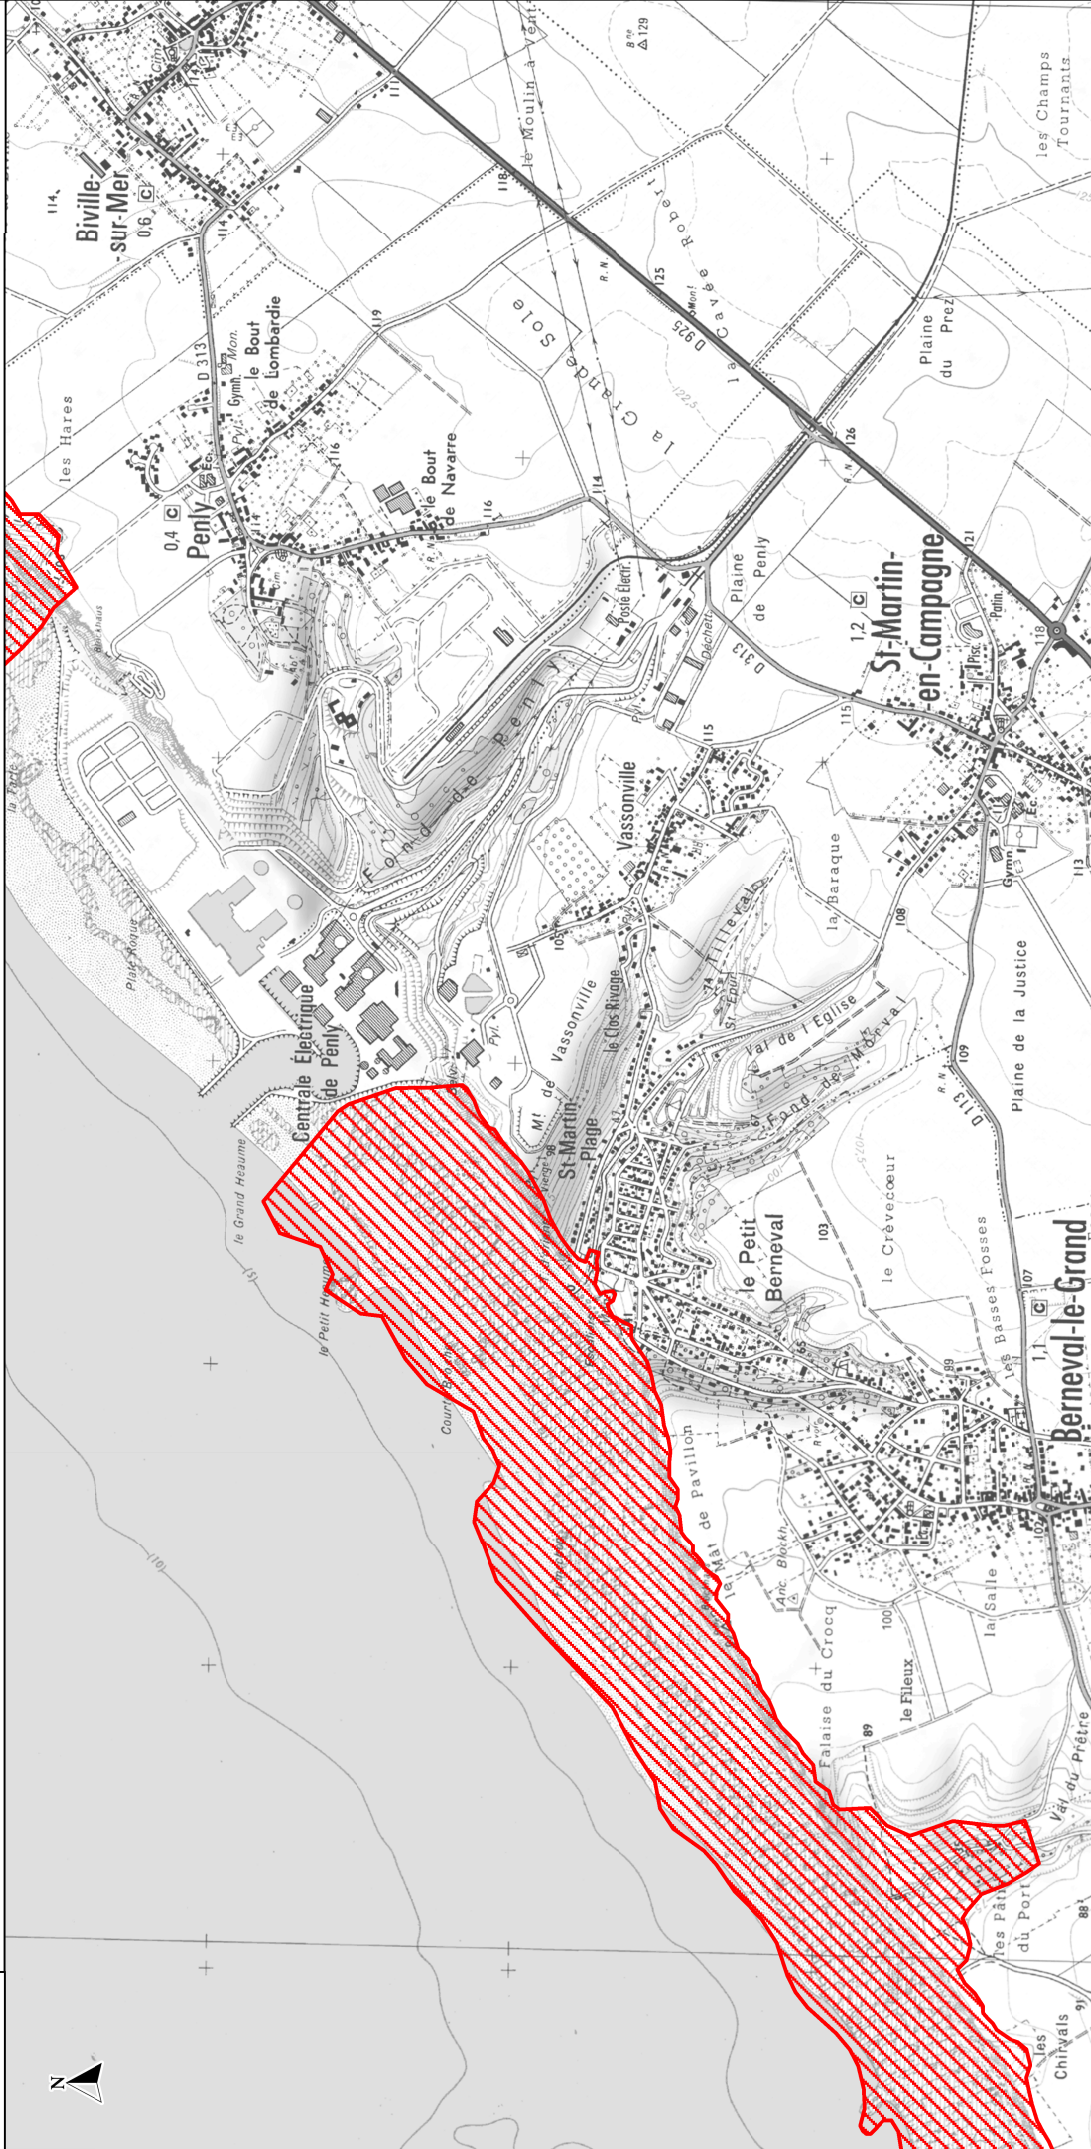

SITE NATURA 2000 - Littoral Cauchois
Zone spéciale de conservation FR2300139
(Département : Seine-Maritime, Normandie)

Carte 20/23 au 1/25 000

ZSC

Echelle 1/25 000

Fond cartographique : IGN Scan25©2012